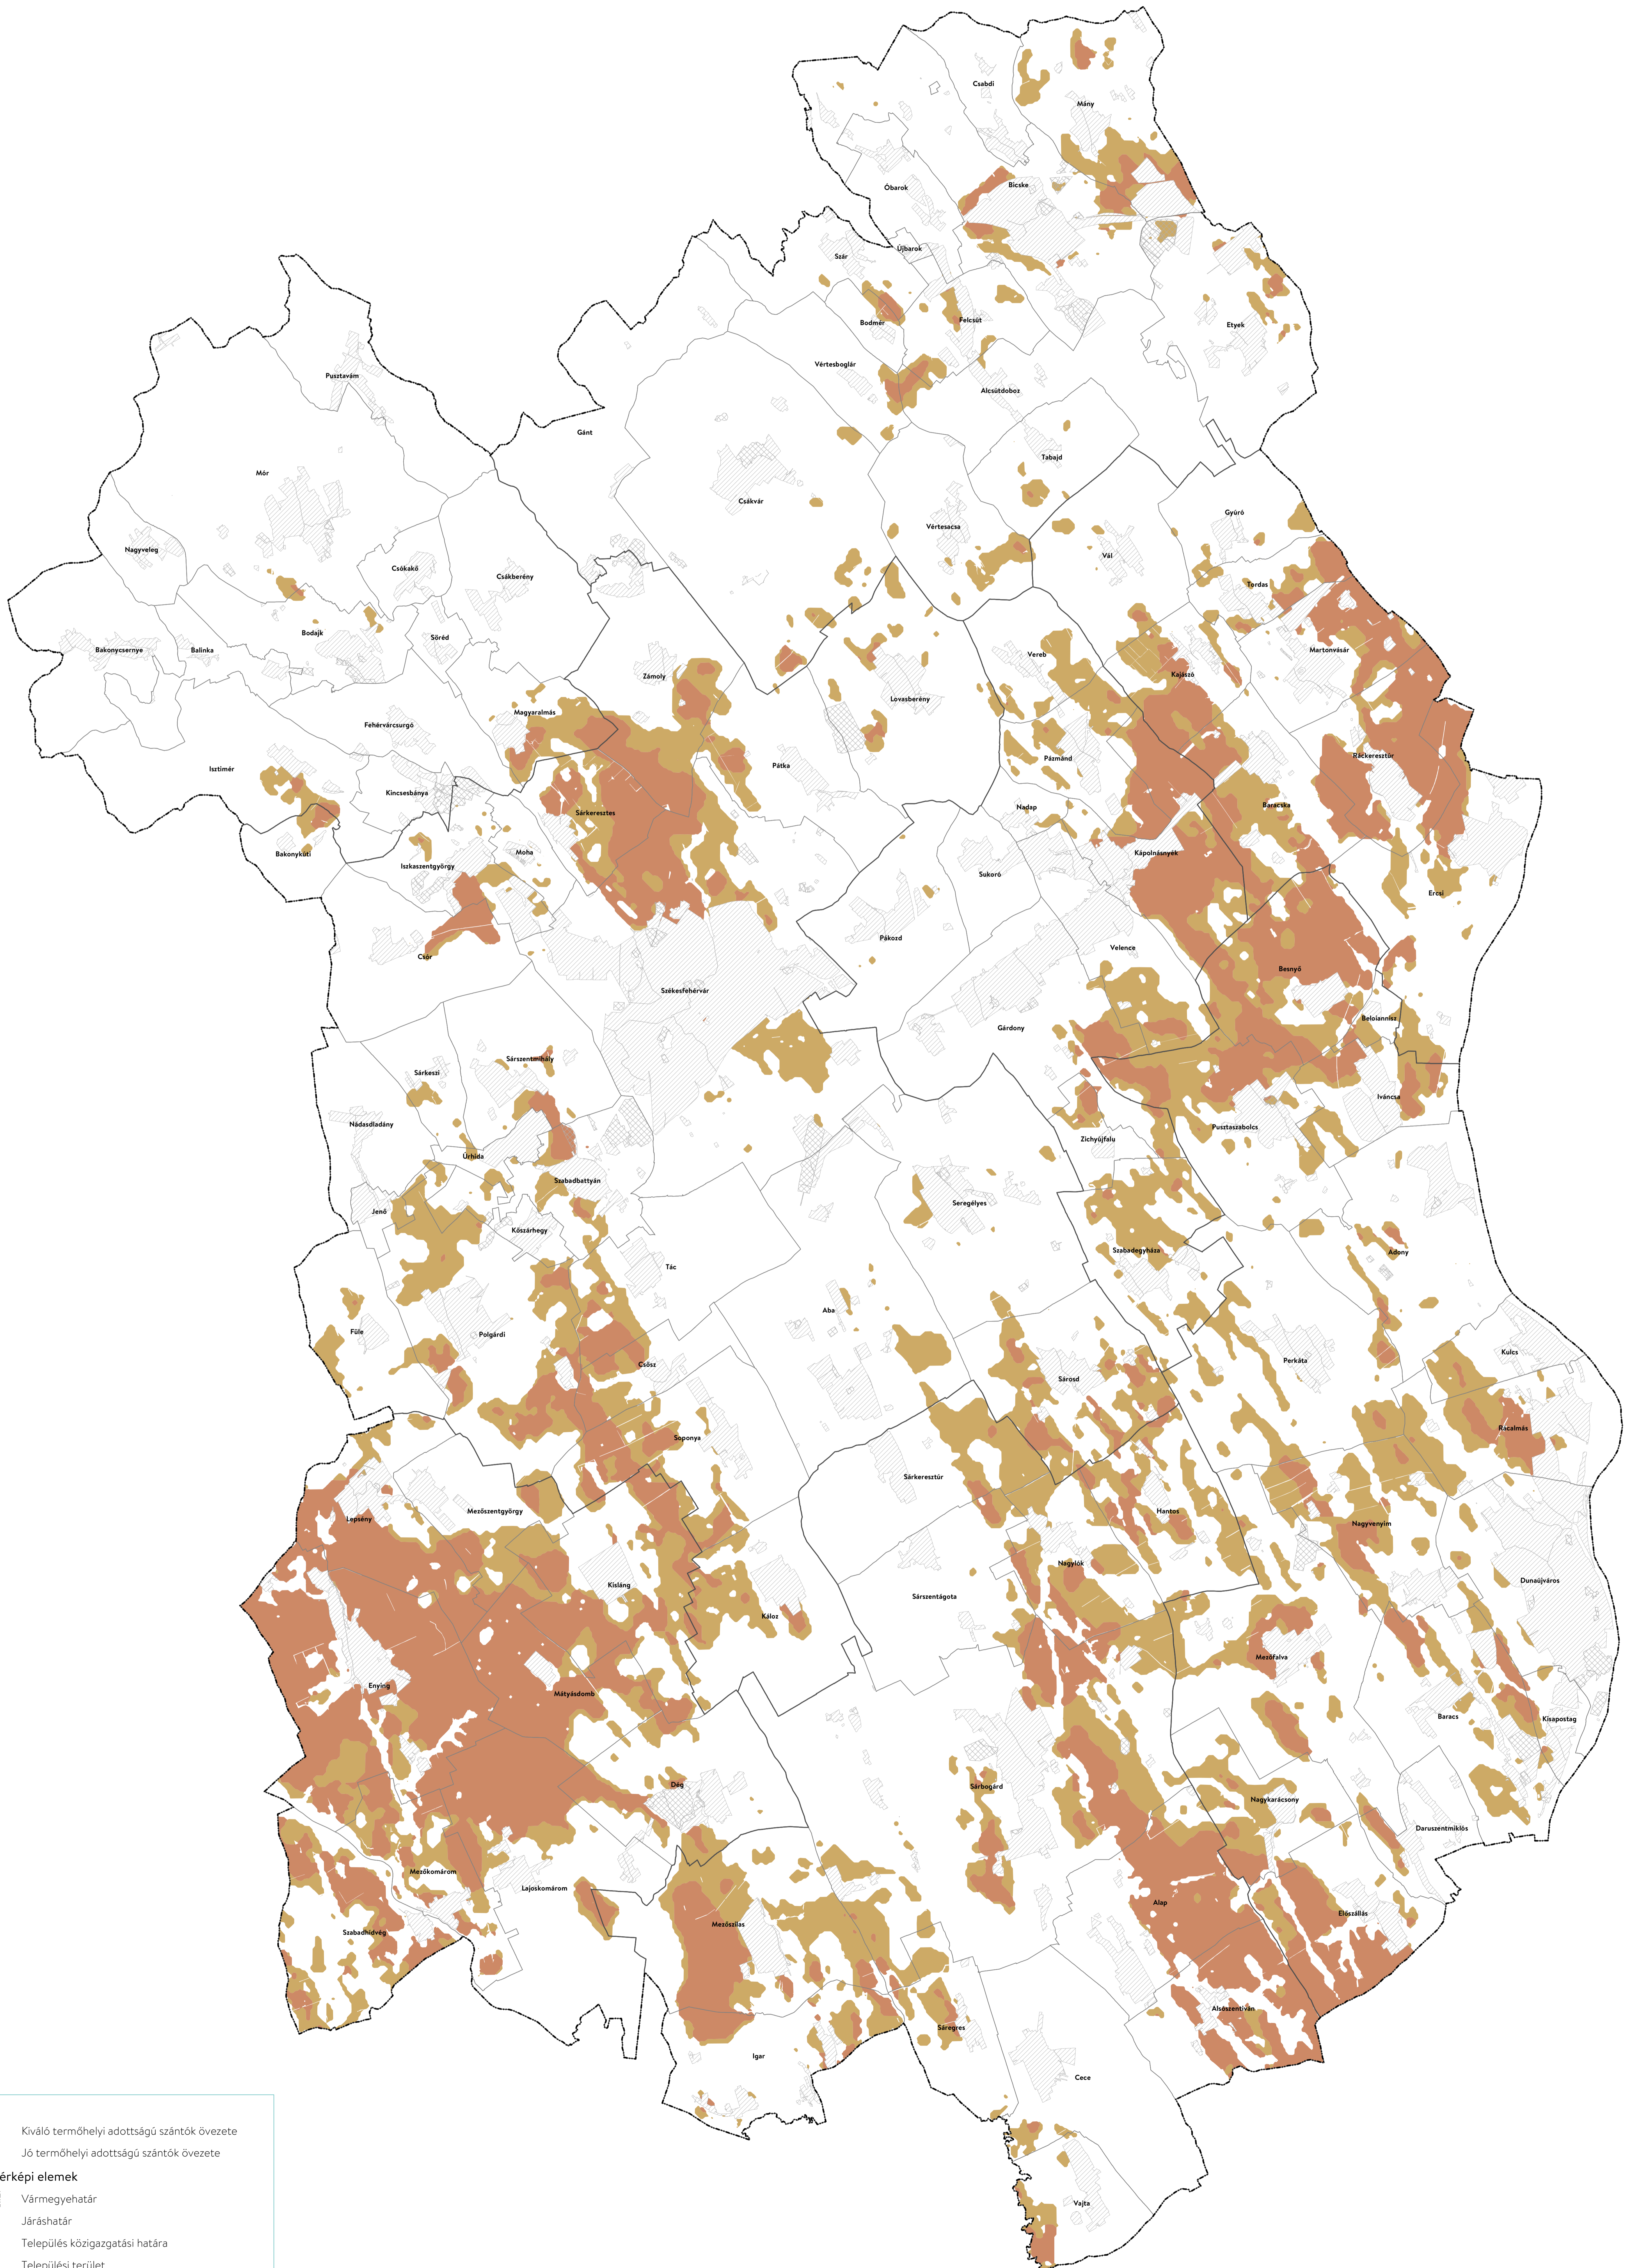

FEJÉR VÁRMEGYE TERÜLETRENDEZÉSI TERVE

0 2 4 6 8 10 km

4. melléklet a 7/2020 (II. 28.) sz. rendelethez - Kiváló termőhelyi adottságú szántók övezete és a jó termőhelyi adottságú szántók övezete

Adatok forrása: AM, SZIE-TTI

Legend

- Kiváló termőhelyi adottságú szántók övezete
- Jó termőhelyi adottságú szántók övezete

Alaptérképi elemek

- Vármegyehatár
- Járáshatár
- Település közigazgatási határa
- Települési terület
- Sajátos területfelhasználású terület