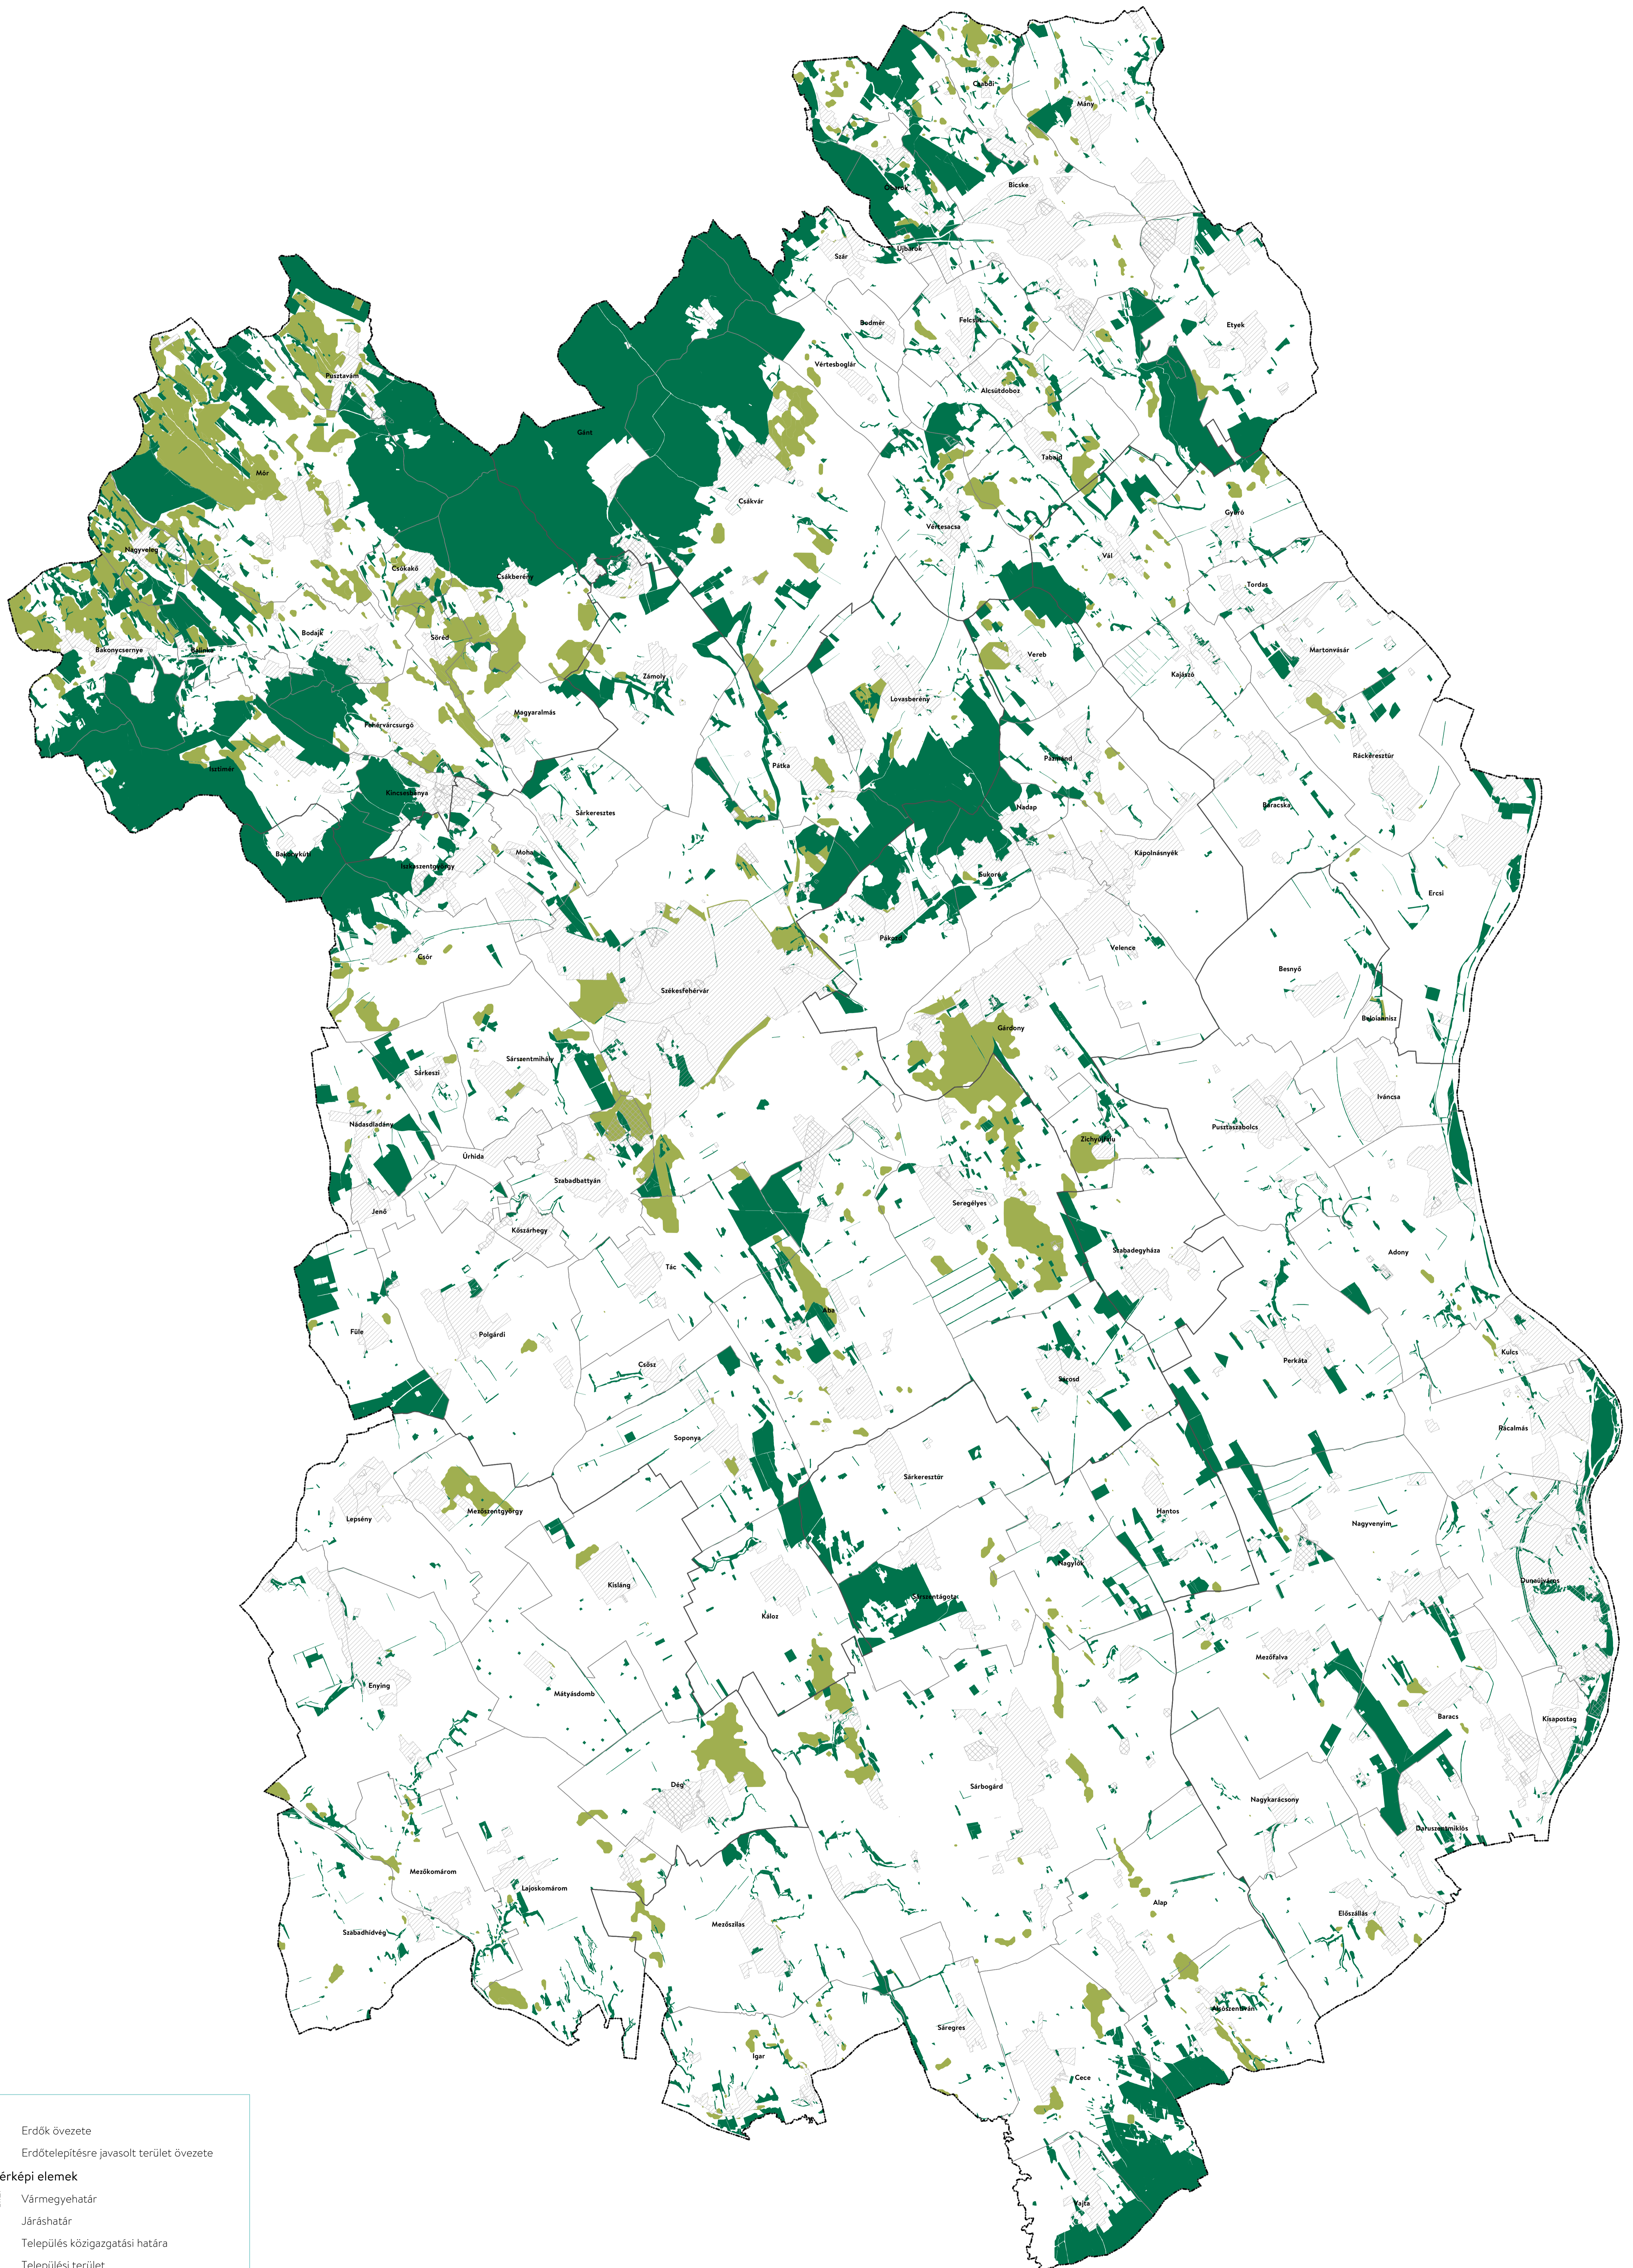

FEJÉR VÁRMEGYE TERÜLETRENDEZÉSI TERVE

0 2 4 6 8 10 km

5. melléklet a 7/2020 (II. 28.) sz. rendelethez - Erdők övezete és az erdőtelepítésre javasolt terület övezete

Adatok forrása: AM, NÉBIH, SZIE-TTI

Erdők övezete
Erdőtelepítésre javasolt terület övezete

Alaptérképi elemek

- Vármegyehatár
- Járáshatár
- Település közigazgatási határa
- Települési terület
- Sajátos területfelhasználású terület

Készült a Lechner Tudásközpont Nonprofit Kft. Térbeli Szolgáltatások Igazgatóságán, 2023. június