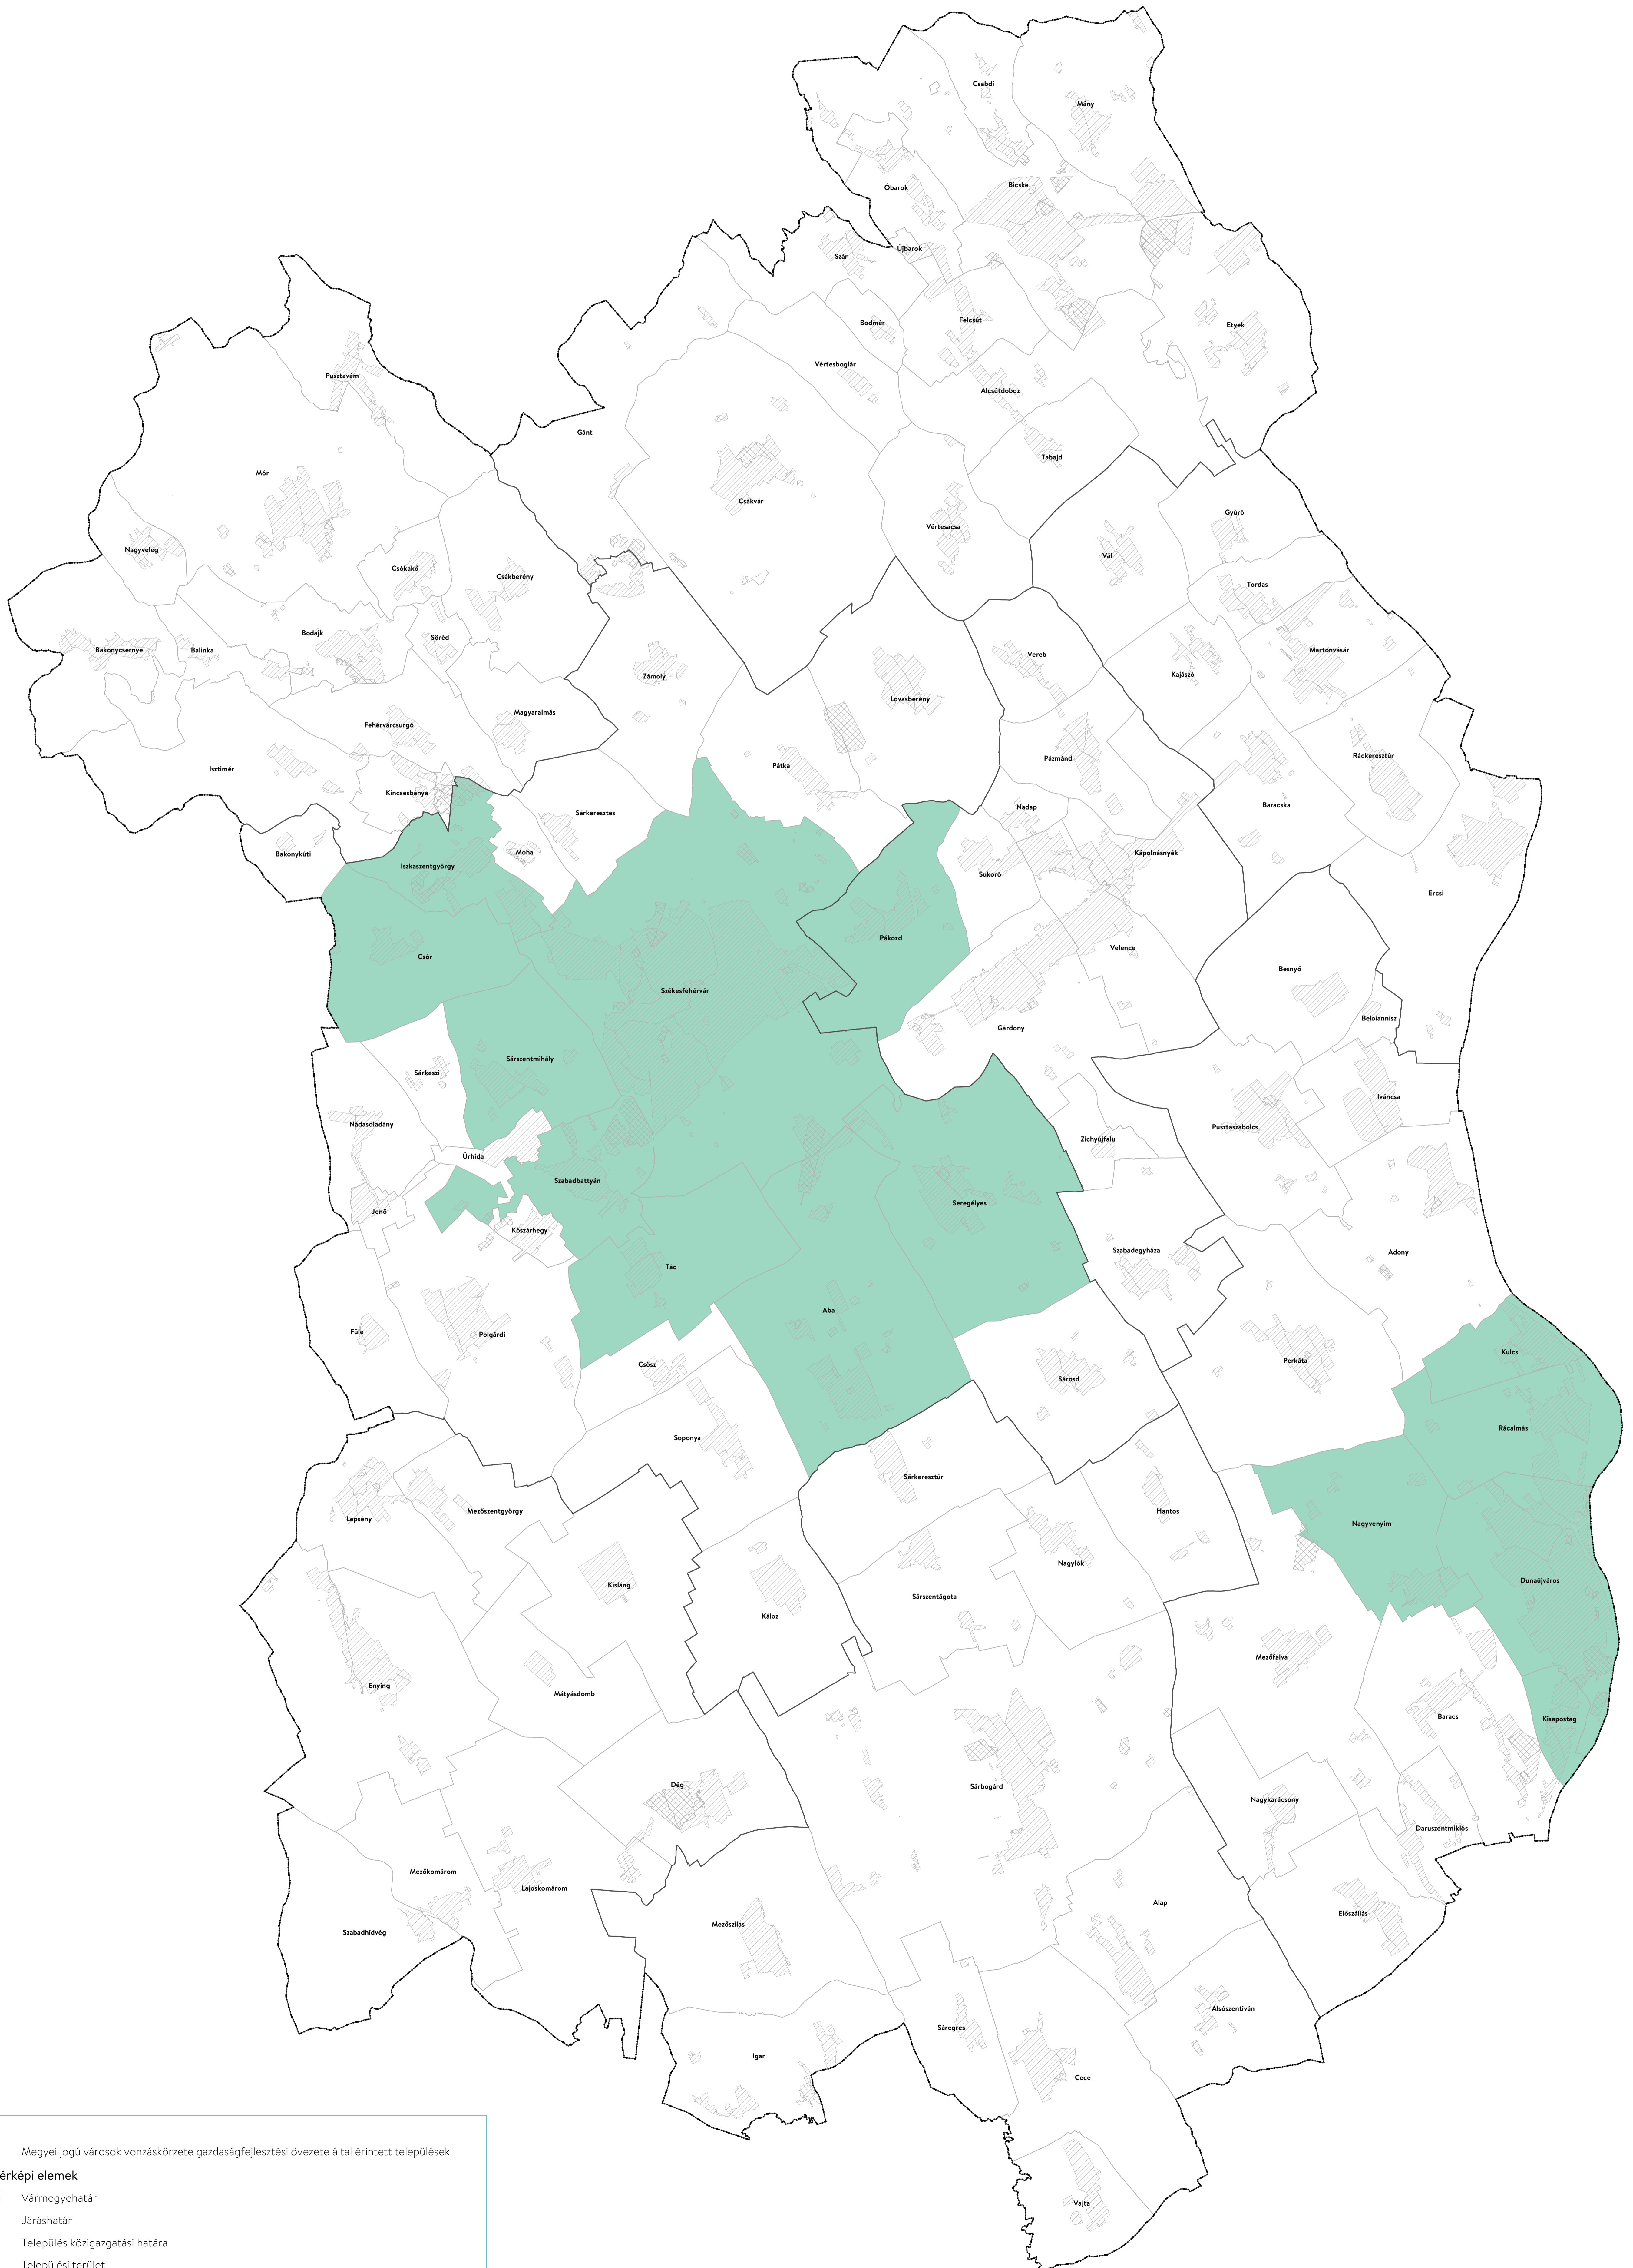

FEJÉR VÁRMEGYE TERÜLETRENDEZÉSI TERVE

0 2 4 6 8 10 km

16. melléklet a 7/2020 (II. 28.) sz. rendelethez - Megyei jogú városok vonzáskörzete gazdaságfejlesztési övezete

Adatok forrása: LTK

■ Megyei jogú városok vonzáskörzete gazdaságfejlesztési övezete által érintett települések

Alaptérképi elemek

- ▬ Vármegyehatár
- ▬ Járáshatár
- ▬ Település közigazgatási határa
- ▨ Települési terület
- ▩ Sajátos területfelhasználású terület

Készült a Lechner Tudásközpont Nonprofit Kft. Térbeli Szolgáltatások Igazgatóságán, 2023. június