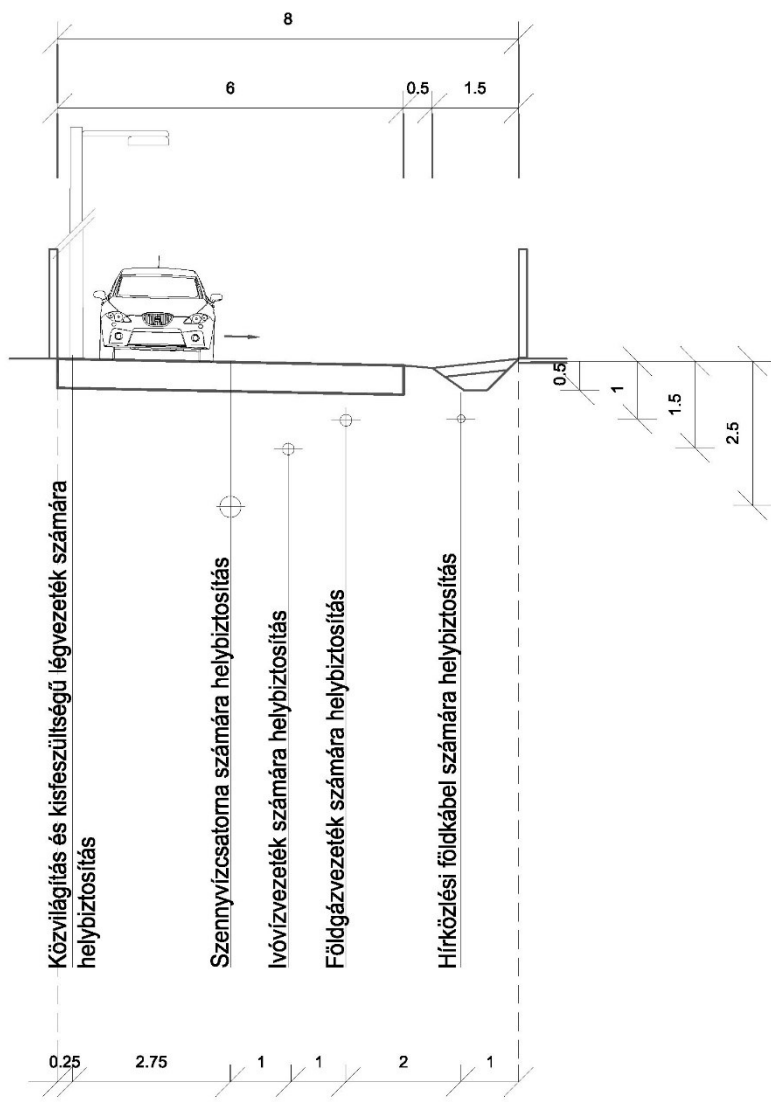

Mintakeresztmetszvények

SZIGETBECSE  
MINTAKERESZTSZELVÉNY M=1:100

Szigetbecse kiszolgáló utak mintakeresztmetszévei  
M=1:100

vegyeshasználatú út