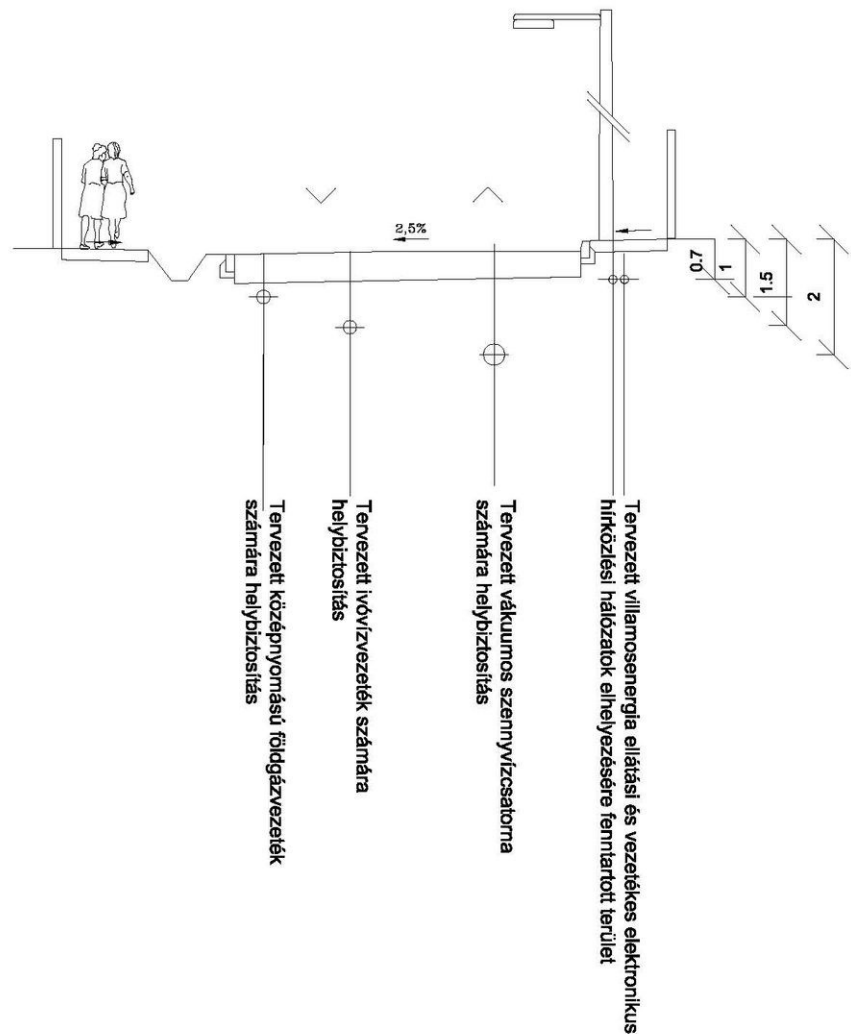

Mintakeresztmetszvények

SZIGETBECSE  
MINTAKERESZTSZELVÉNY M=1:100

Szigetbecse kiszolgáló utak mintakeresztmetszévei  
M=1:100

vegyeshasználatú út

### F-1 számú függelék: A HÉSZ-hez kapcsolódó egyéb hatályos önkormányzati rendeletek listája.

Rendeletszám:	Témakör:
17/2005. (XII.15.)	A talajterhelési díjjal kapcsolatos szabályok megállapításáról
14/2011. (XII.15.)	A köztisztaságról és a szervezett köztisztasági közszolgáltatás kötelező igénybevételéről
14/2013. (XII.20.)	A nem közművel összegyűjtött háztartási szennyvíz begyűjtésére vonatkozó közszolgáltatásról