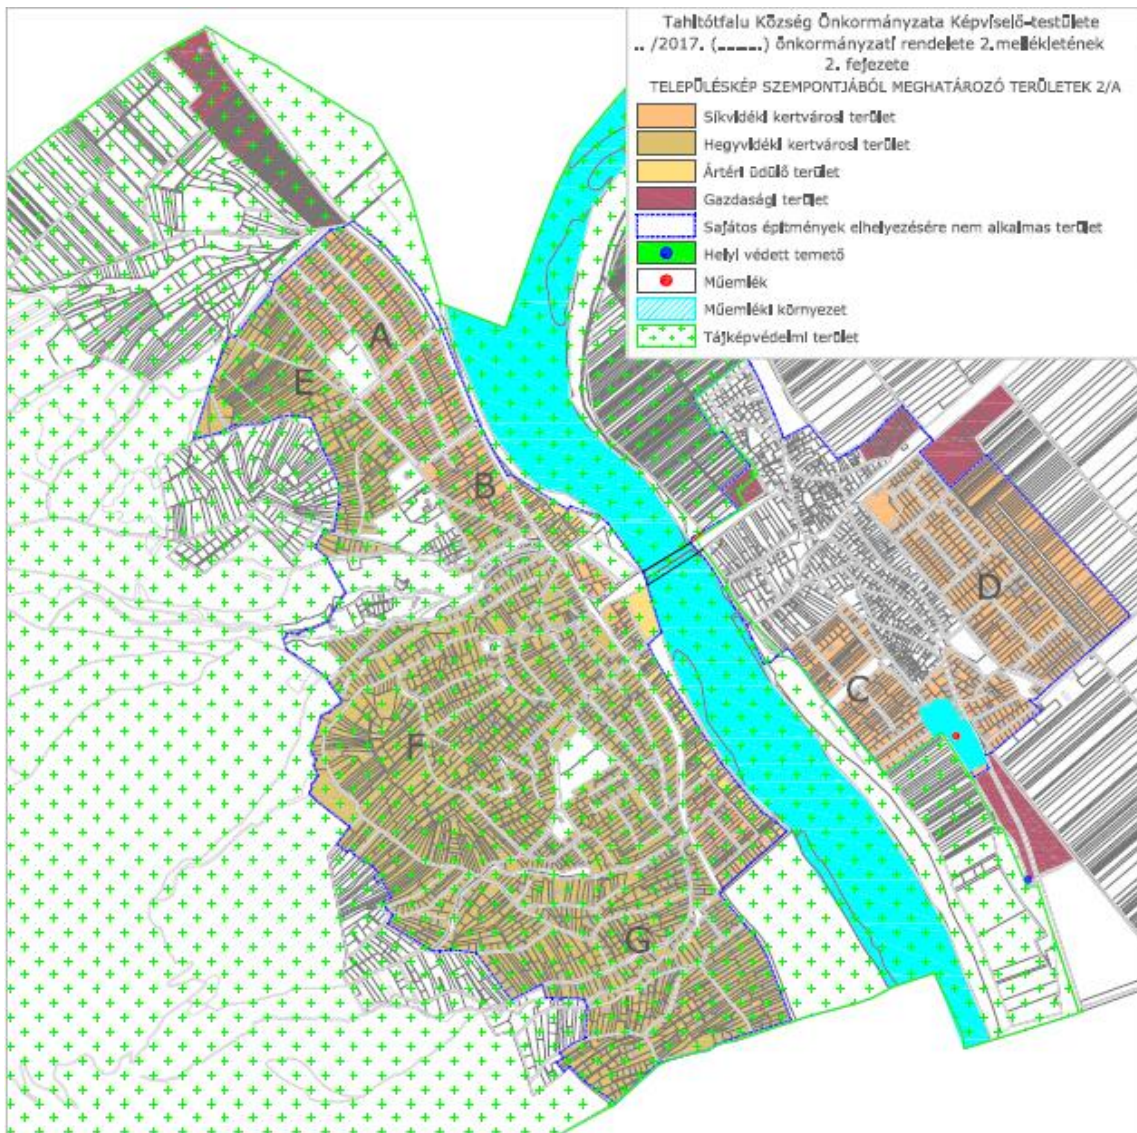

A településképi szempontból meghatározó területek jegyzéke

1. fejezet

a) Településkép szempontjából meghatározó területek elnevezése és lehatárolása:

- A – Tormarét
- B - Móricz Zs. u. –Visegrádi u. közti terület
- C- Alsó – Káposztások
- D – Tótfalu –újtelep
- E – Farkasverem
- F – Eresztvények
- G – Tahi-hegyoldal
- H –Tájképvédelmi területek

2. fejezet

a) A településképi szempontból meghatározó területek lehatárolásának térképi ábrázolása

b) A településképi szempontból meghatározó területek lehatárolásának térképi ábrázolása
(áttekintő térkép)