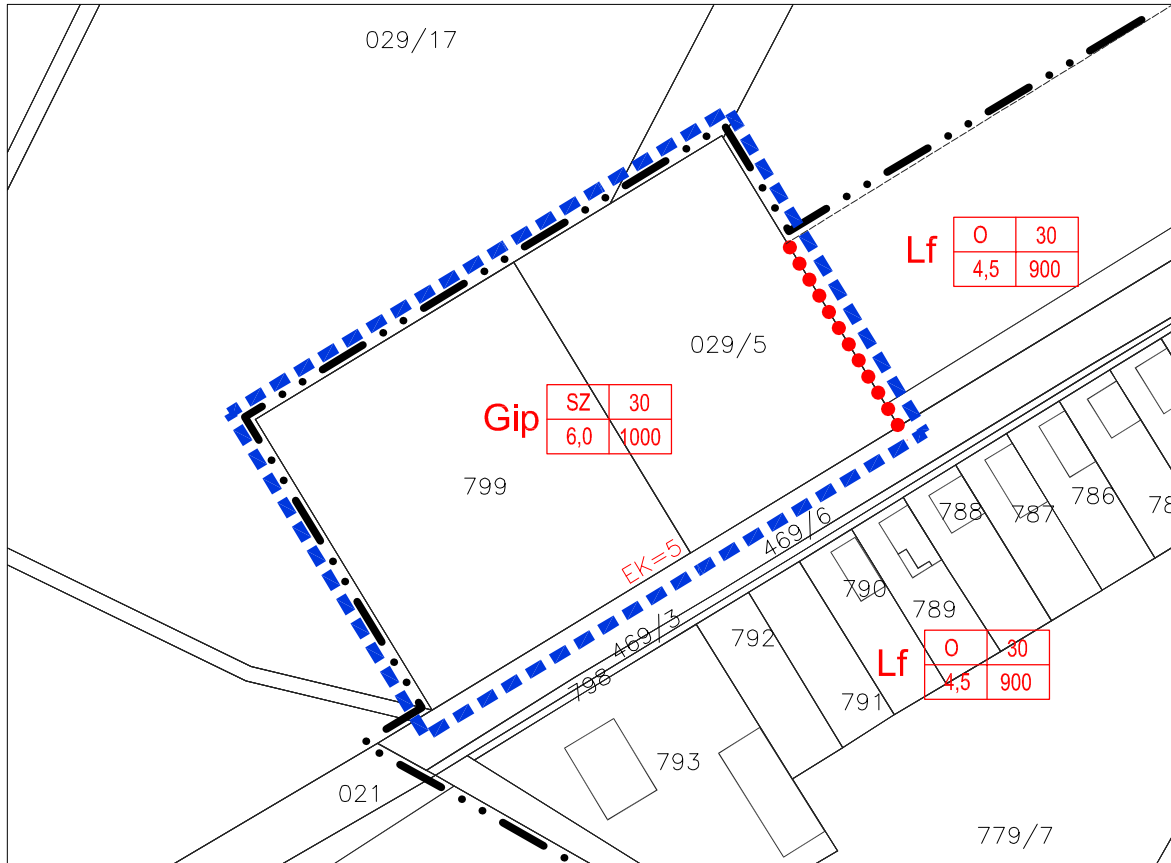

1. melléklet Patak Község Önkormányzata Képviselő-testületének 10/2023. (VII.17.) rendeletéhez
SZABÁLYOZÁSI FEDVÉNYTERVLAP

A tervezési terület határán kívül eső rajzi elemek tájékoztató jellegűek!

JELMAGYARÁZAT:

Tervezési terület határa:

Belterület határa:

Övezethatár:

Építési övezetek:

1. Gip	2. SZ	3. 30
	4. 6,0	5. 1000

1.: építési övezet jele:

Gip: ipari-gazdasági terület

2.: beépítési mód jele:

SZ: szabadonálló

3.: Megengedett legnagyobb beépítettség (%)

4.: Megengedett legnagyobb építménymagasság(m)

5.: Kialakítható legkisebb telekterület (m²)

KÉSZÜLT AZ ÁLLAMI ALAPADATOK FELHASZNÁLÁSÁVAL.

PATAK KÖZSÉG TELEPÜLÉSRENDEZÉSI ESZKÖZEINEK MÓDOSÍTÁSA	
SZABÁLYOZÁSI TERV MÓDOSÍTÁS	
Tervlap jel:	Szab1
Dátum:	2023. június
MÉGRENDELŐ:	Patak Község Önkormányzata
MÉRETARÁNY:	1:2000
GENERÁL TERVEZŐ:	Bak Gabriella
E-mail: ezustvaros9@gmail.com Tel: 20/488-2782	
TELEPÜLÉSTERVEZŐ:	Bak Gabriella TT 15-0381
Belterületi szabályozási tervlap részterületi módosítása	