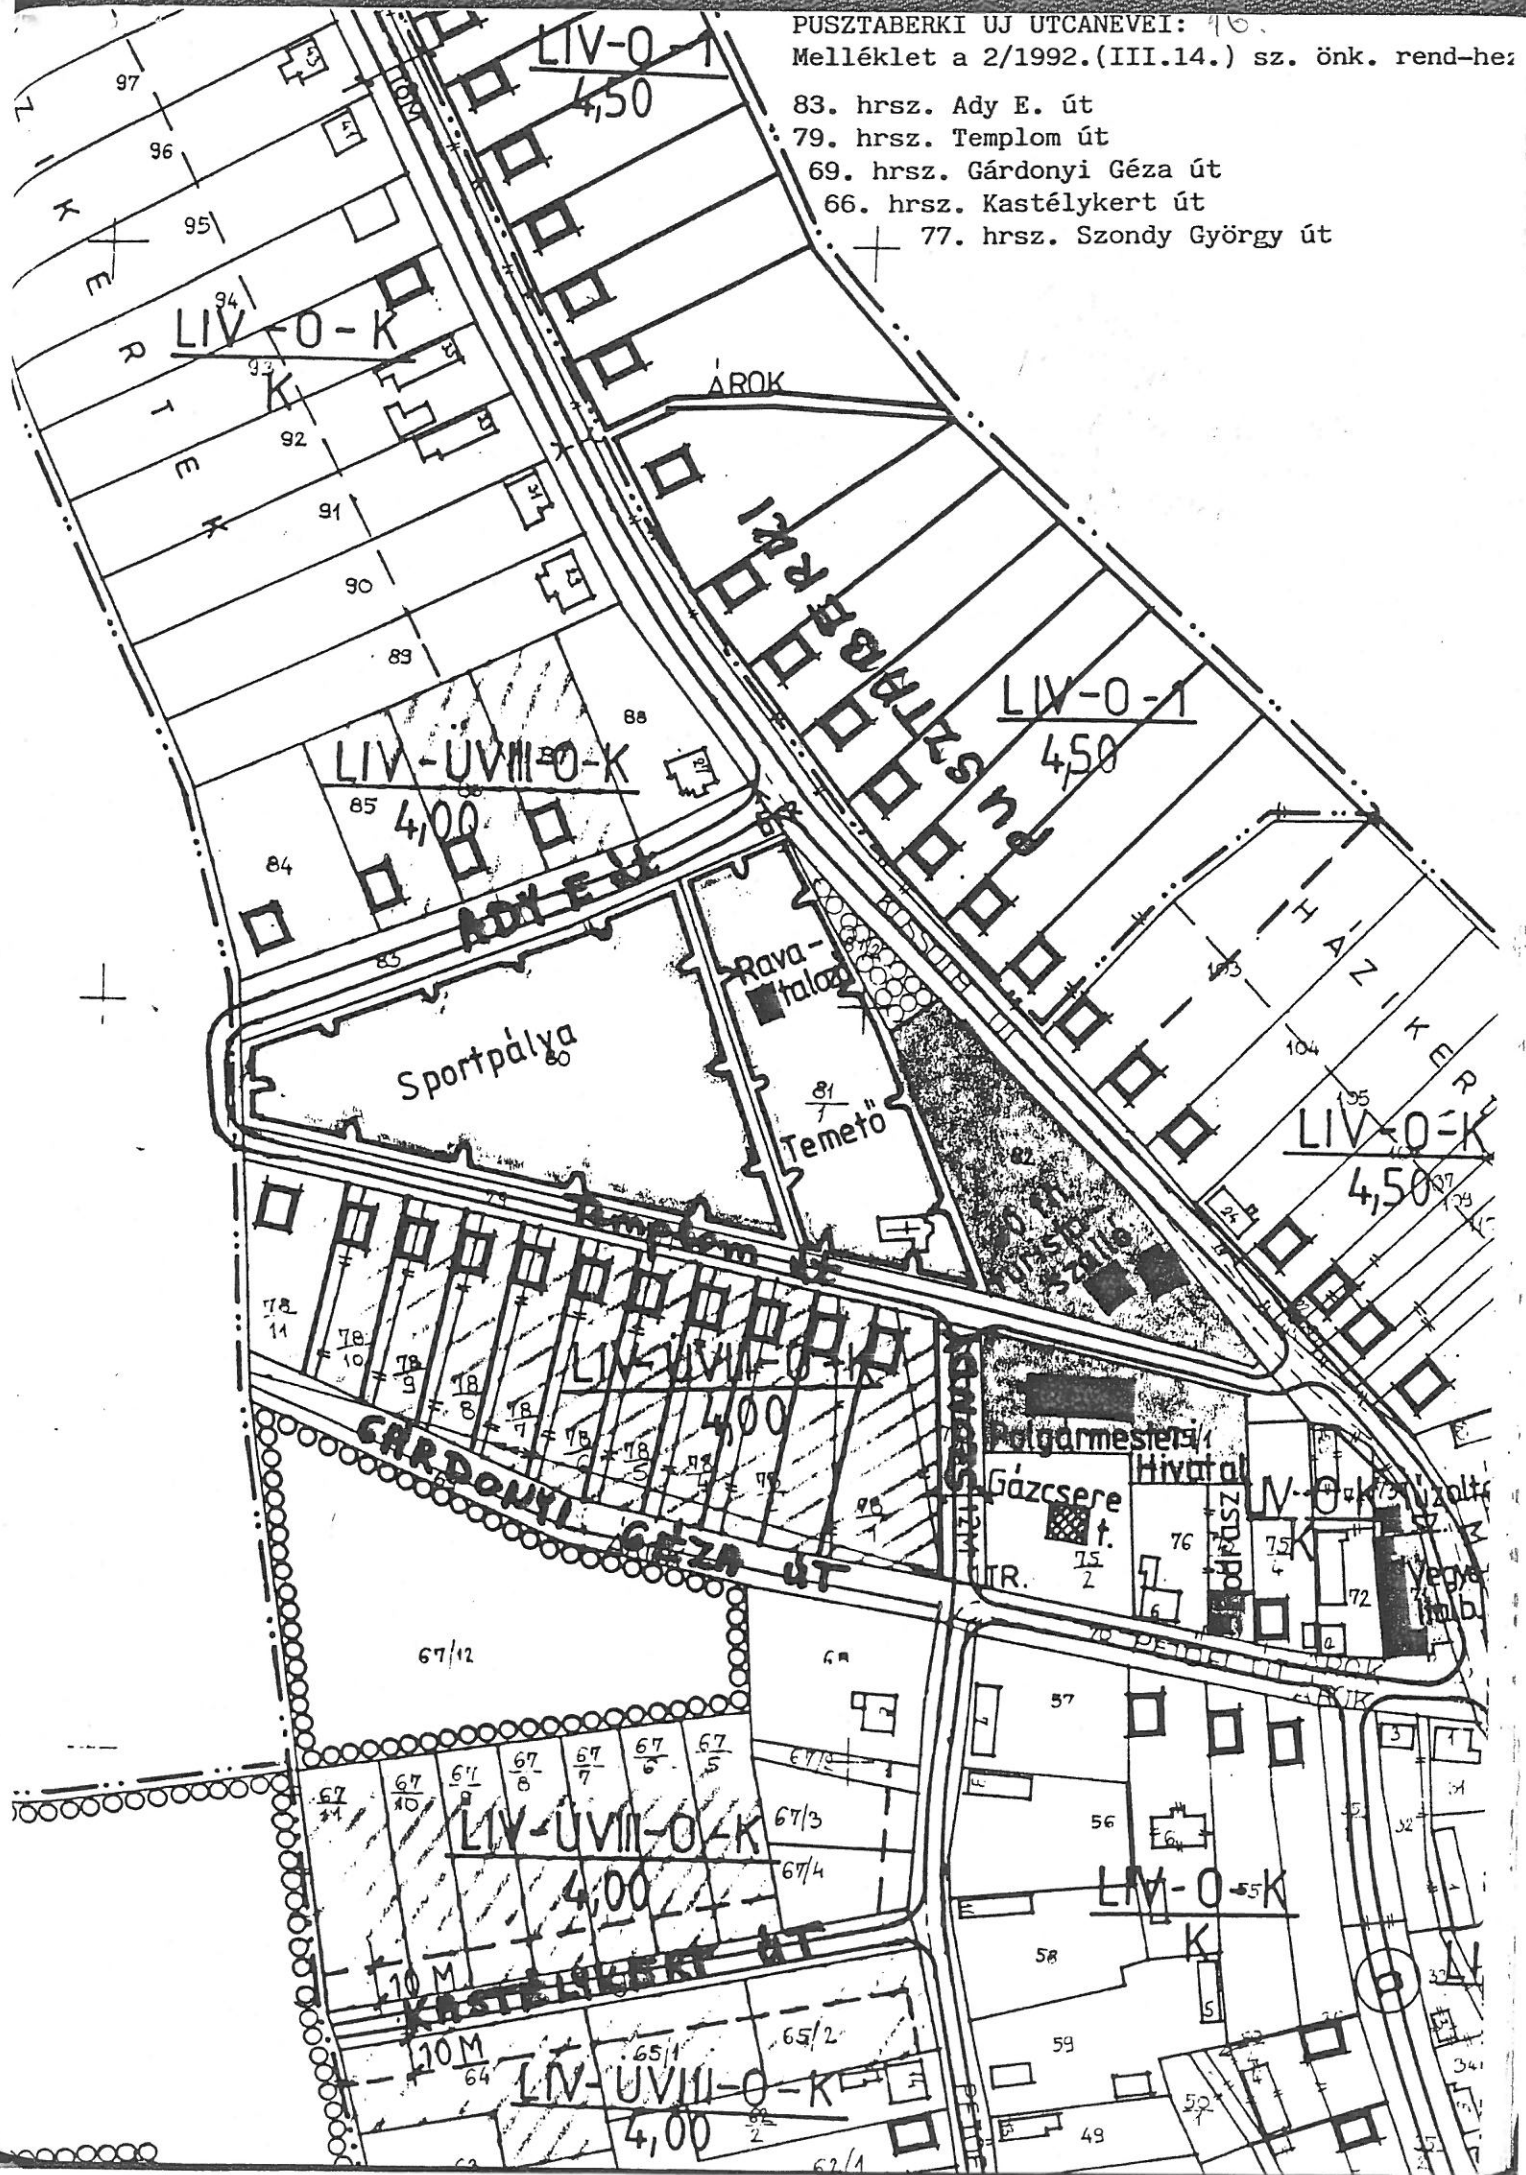

PUSZTABERKI ÚJ UTCANEVEI: 16.
Melléklet a 2/1992.(III.14.) sz. önk. rend-hez

- 83. hrsz. Ady E. út
- 79. hrsz. Templom út
- 69. hrsz. Gárdonyi Géza út
- 66. hrsz. Kastélykert út
- 77. hrsz. Szondy György út

Az új Vörösharaszti utcának helyrajzi száma még nincs, ez Horpács felől jövet az első út jobbra.

PUSZTABERKI ÚJ UTCANEVEI:
Melléklet a 2/1992. (III.14.) sz. önk. rendelethez