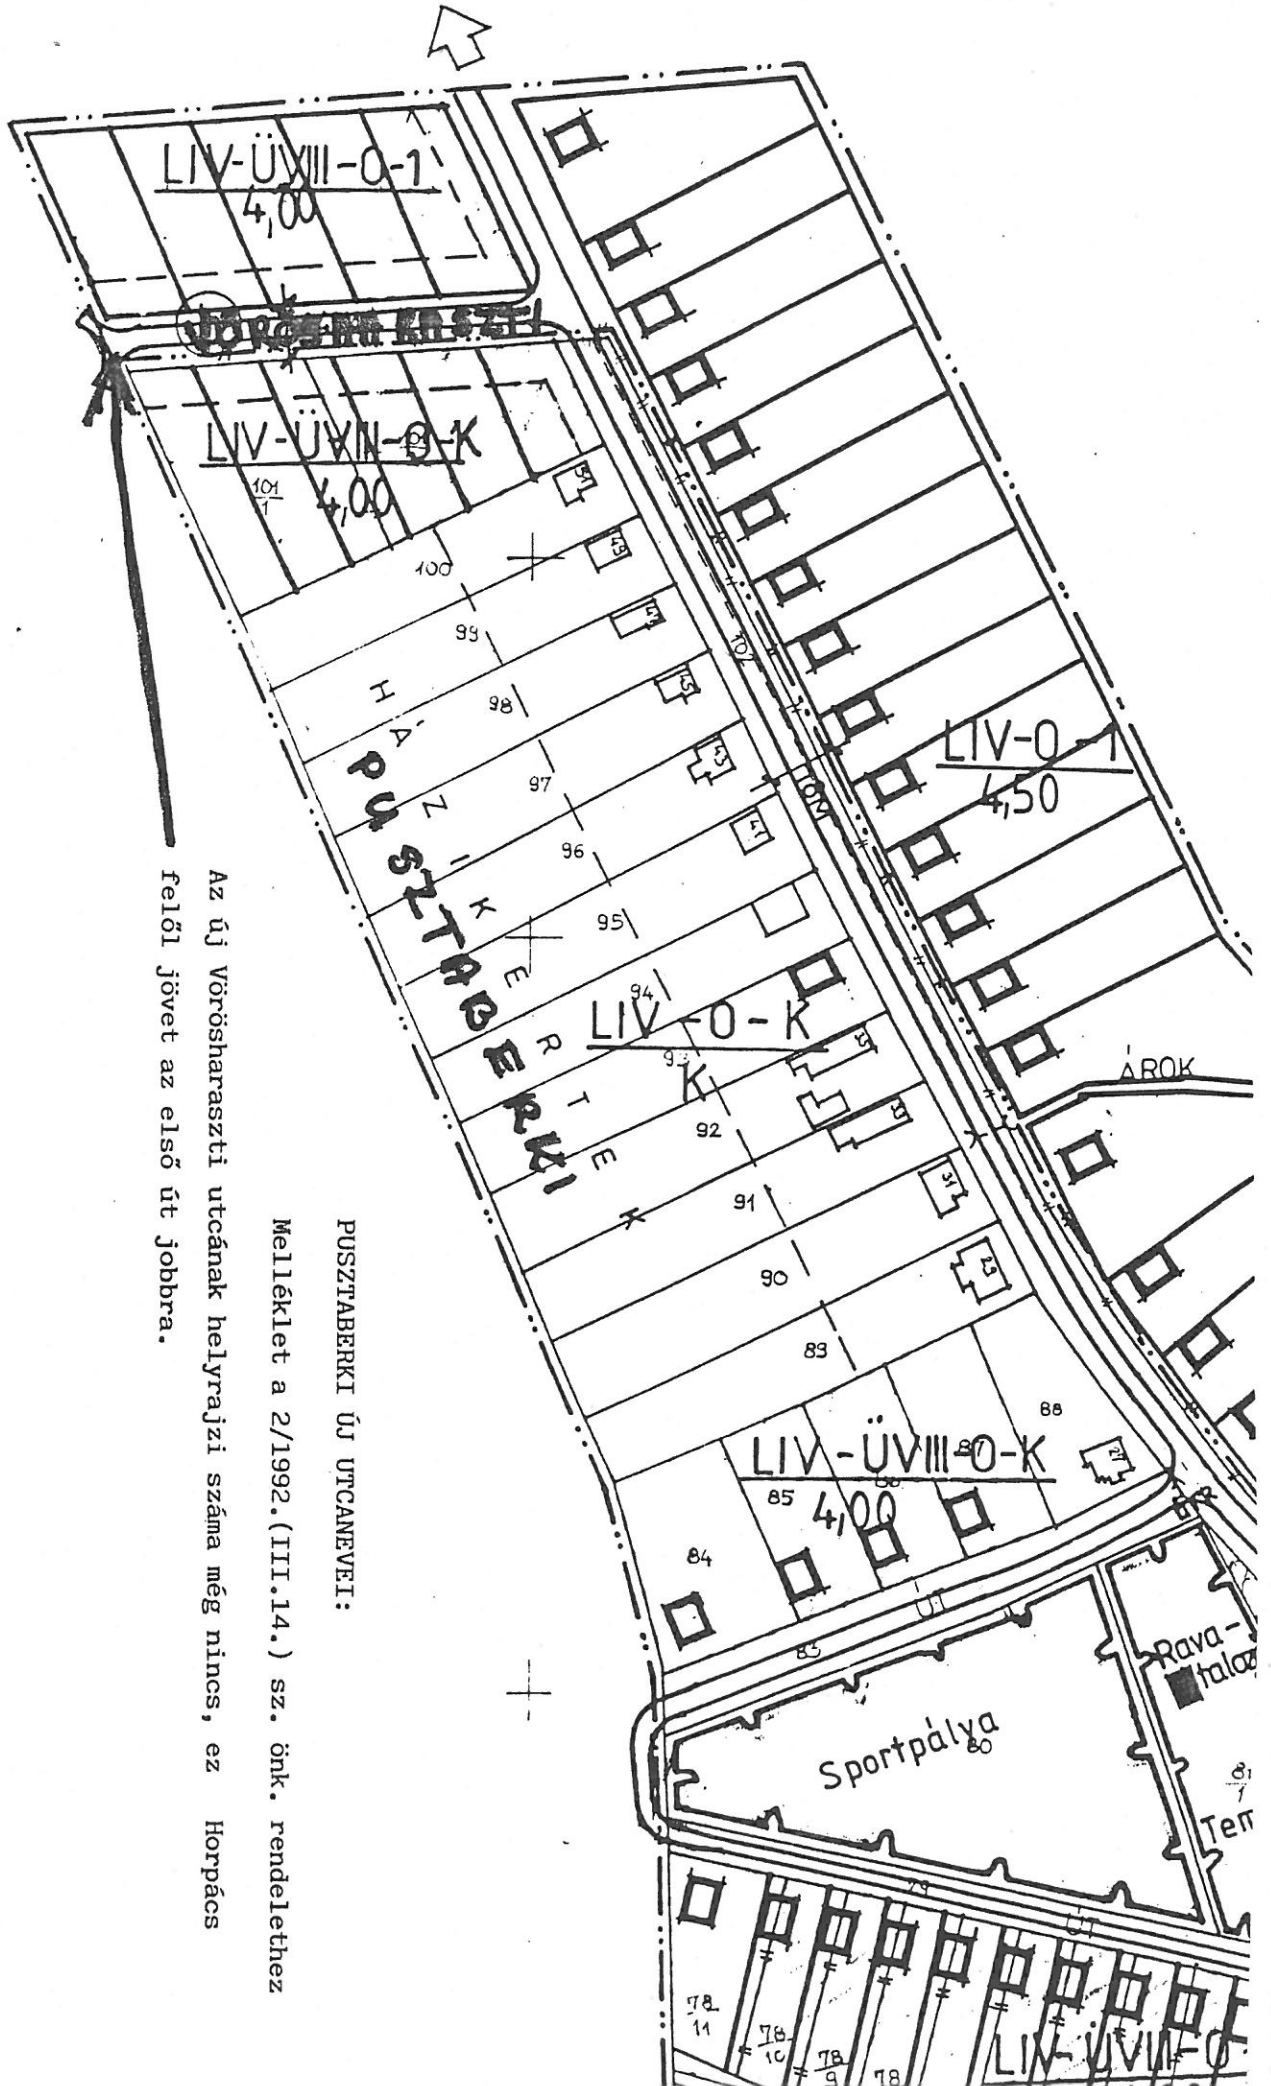

PUSZTABERKI ÚJ UTCANEVEI: 16.
Melléklet a 2/1992.(III.14.) sz. önk. rend-hez

- 83. hrsz. Ady E. út
- 79. hrsz. Templom út
- 69. hrsz. Gárdonyi Géza út
- 66. hrsz. Kastélykert út
- 77. hrsz. Szondy György út

Az új Vörösharaszti utcának helyrajzi száma még nincs, ez Horpács felől jövet az első út jobbra.

PUSZTABERKI ÚJ UTCANEVEI:
Melléklet a 2/1992. (III.14.) sz. önk. rendelethez