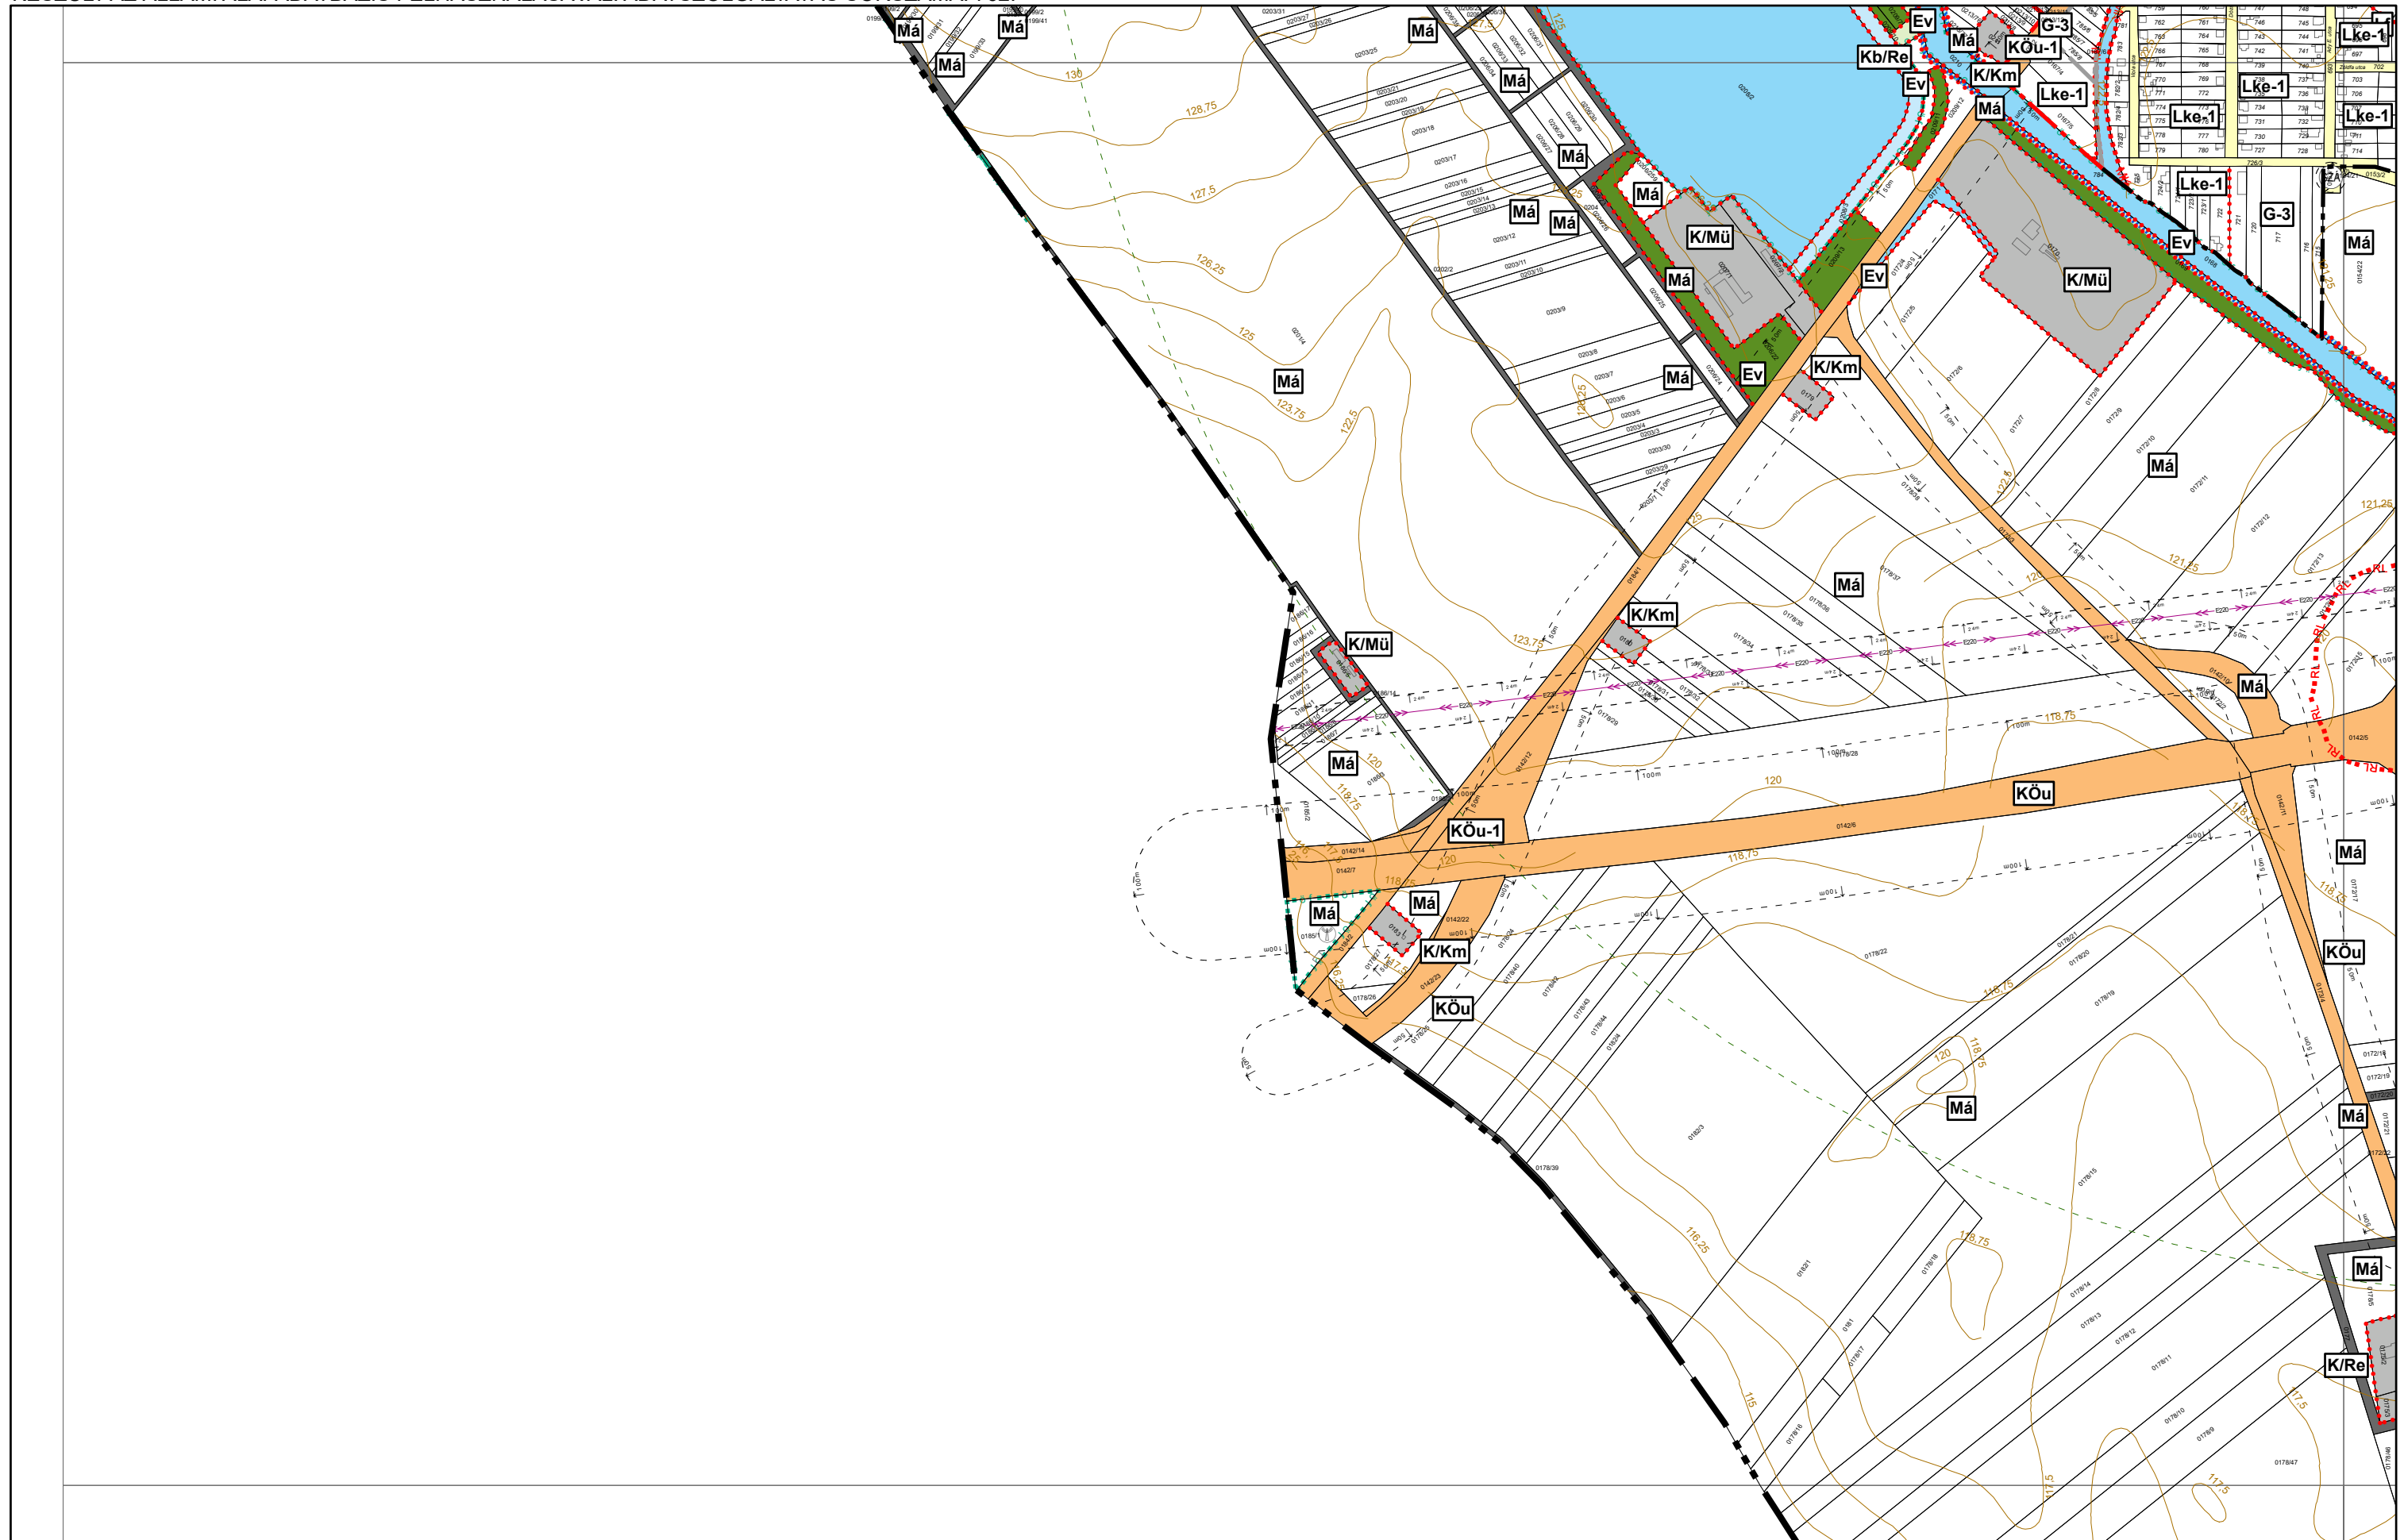

KÉSZÜLT AZ ÁLLAMI ALAPADATBÁZIS FELHASZNÁLÁSÁVAL. ADATSZOLGÁLTATÁS SORSZÁMA: 762.

K03
K06 K07
K09