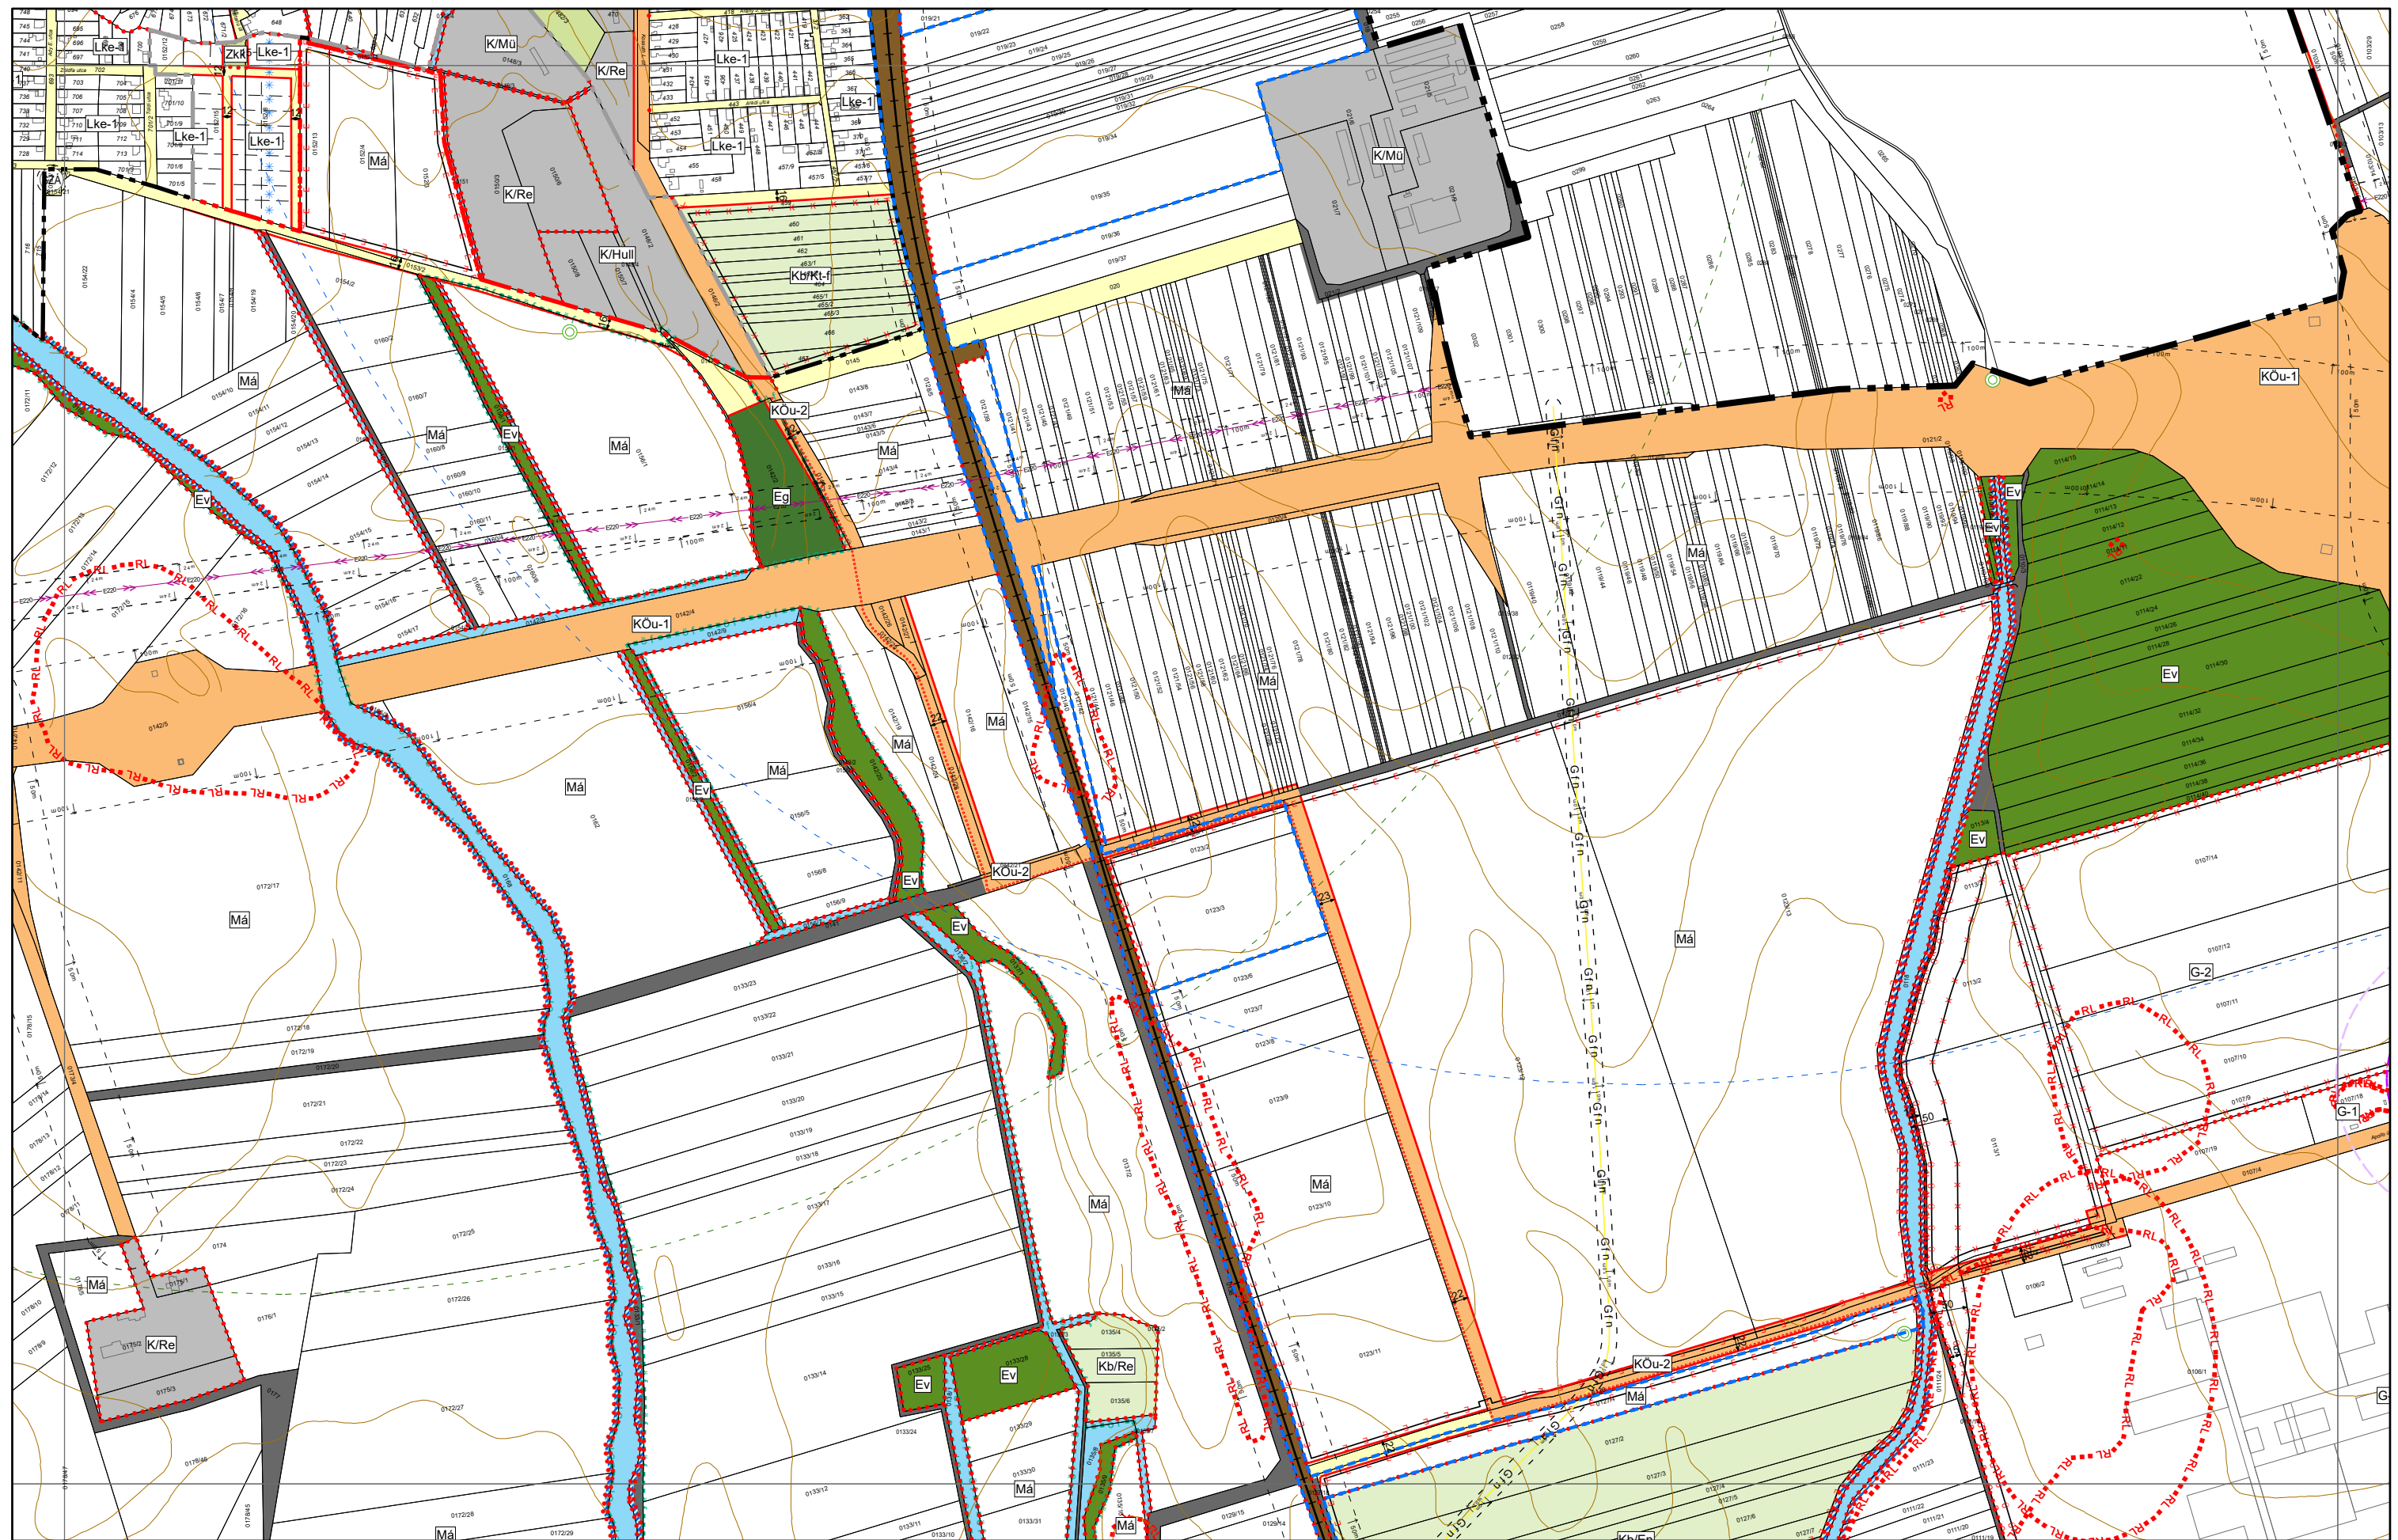

5/2021. (V. 7.), 2/2023. (II. 10.), .../2023. (... ..) önkormányzati rendelettel módosított terlvap
KÉSZÜLT AZ ÁLLAMI ALAPADATBÁZIS FELHASZNÁLÁSÁVAL