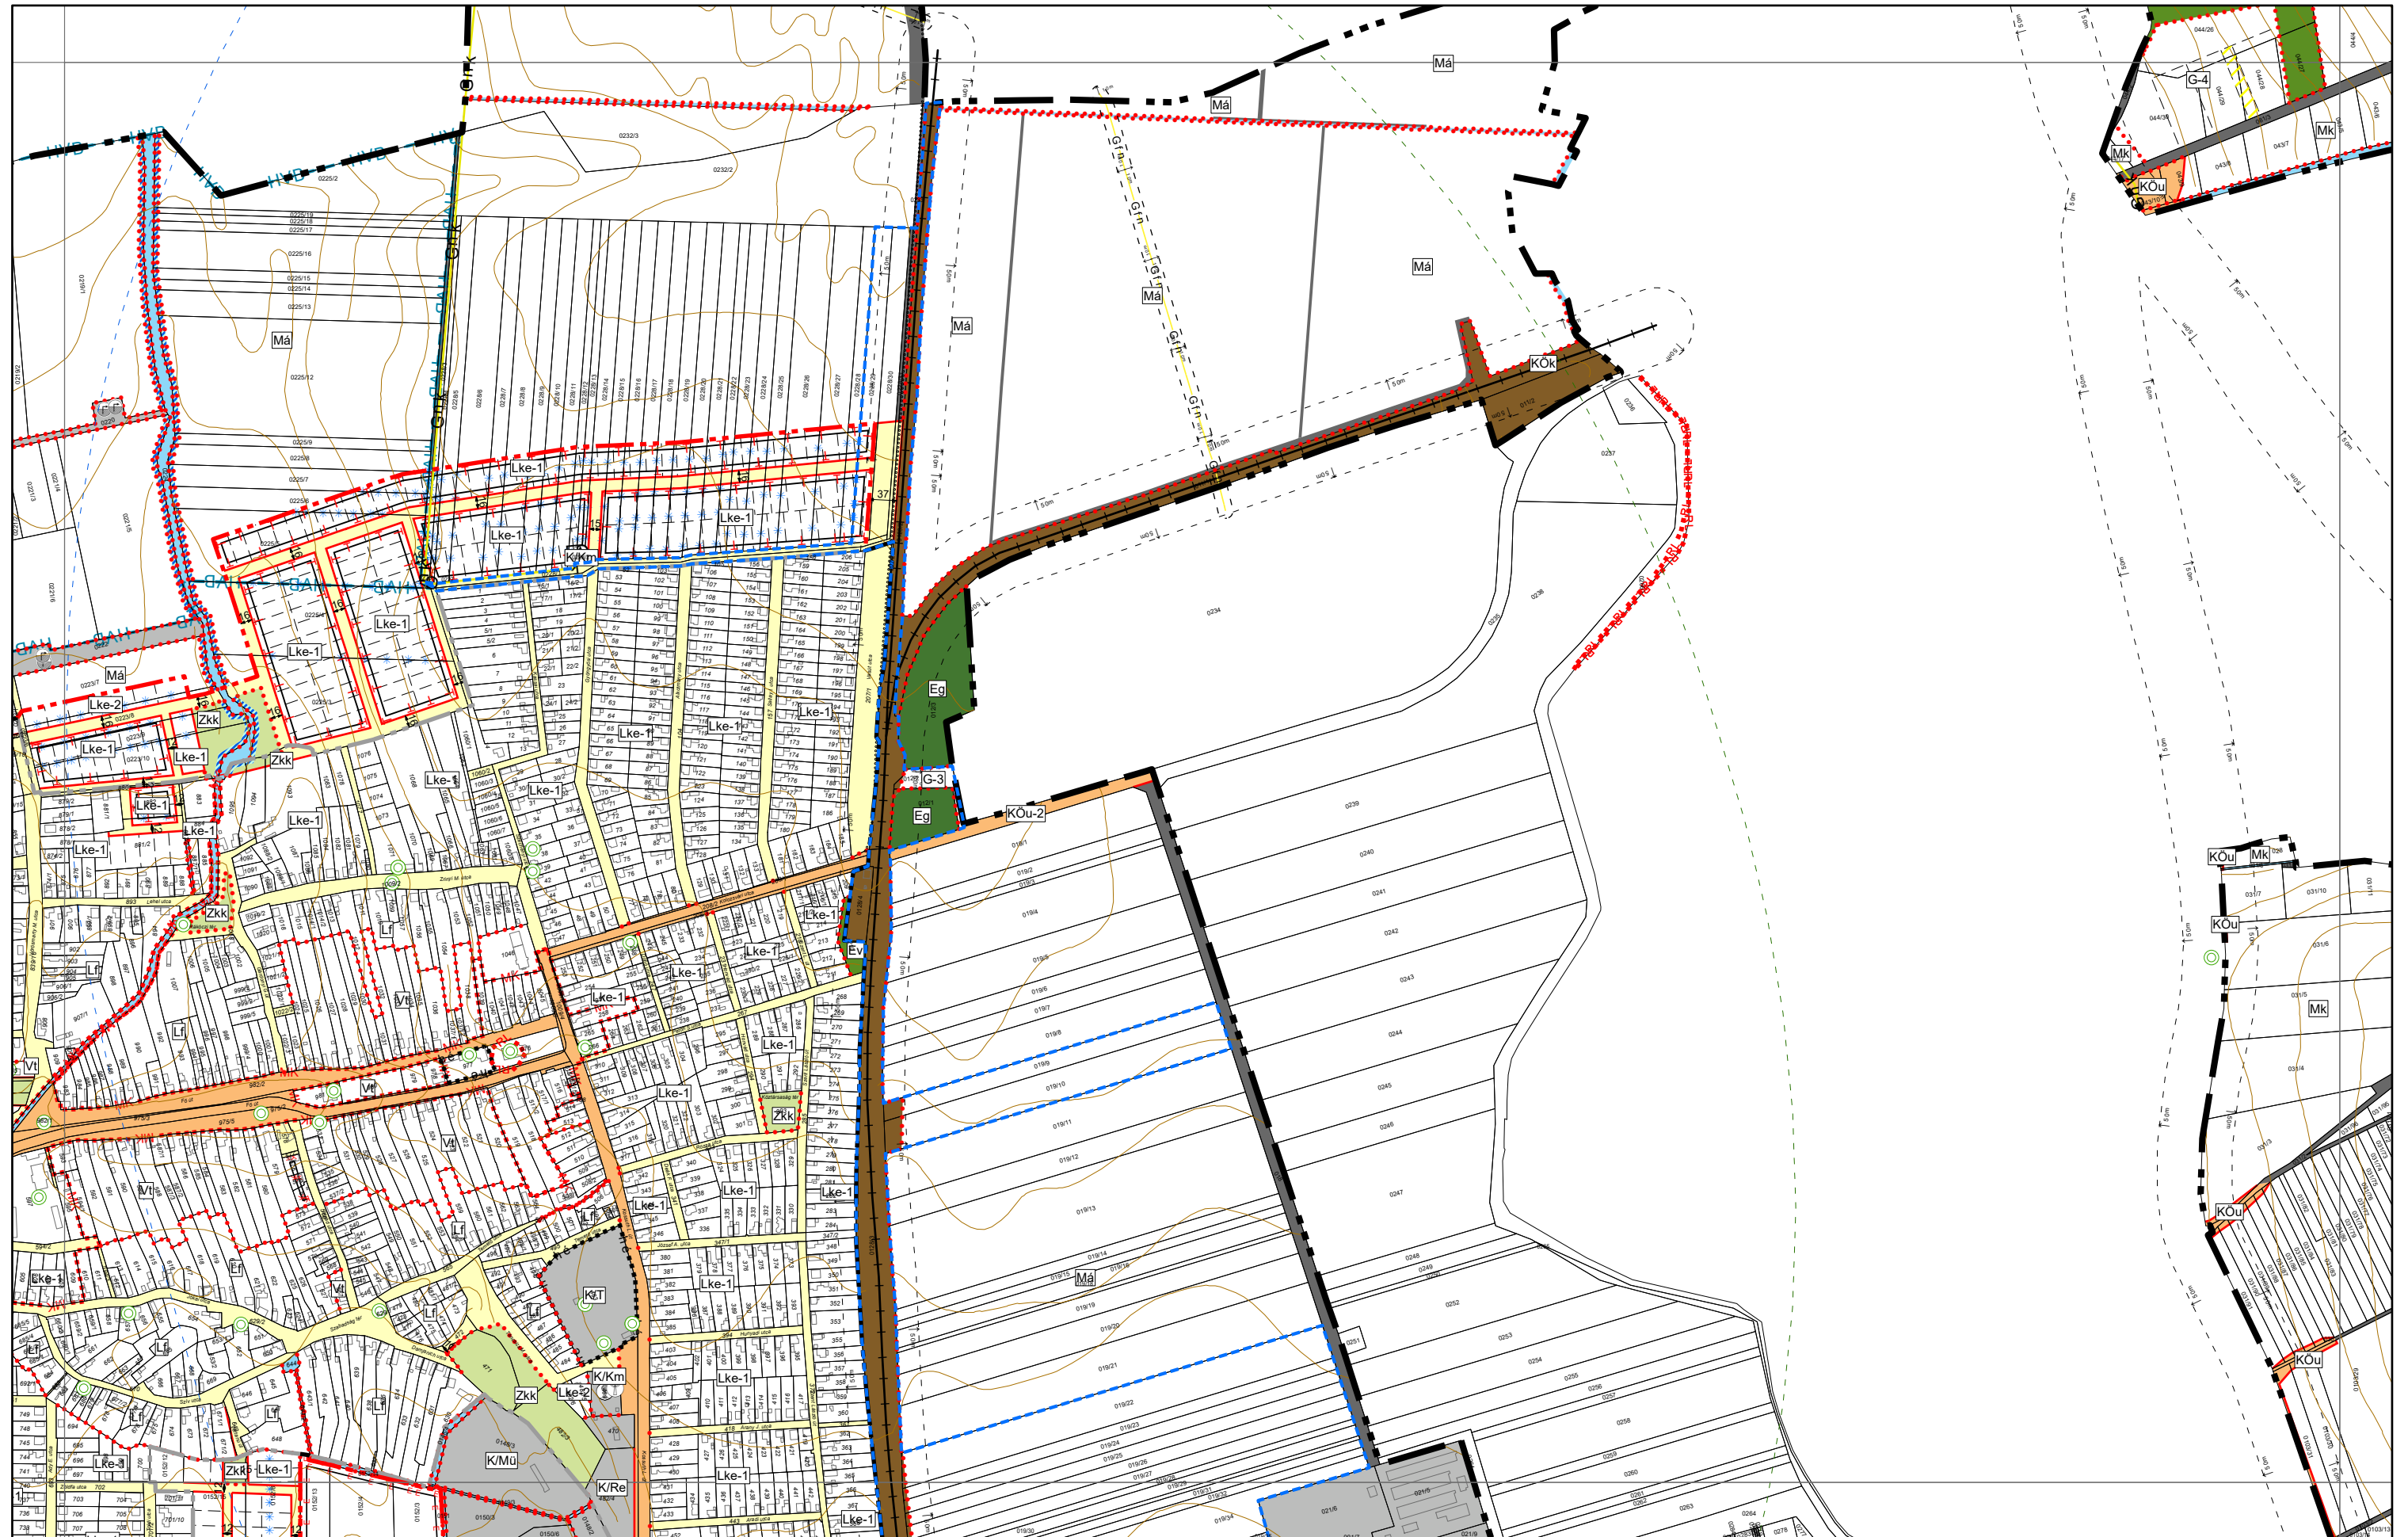

15/2020. (IX. 18.) önkormányzati rendelettel módosított tervlap

KÉSZÜLT AZ ÁLLAMI ALAPADATBÁZIS FELHASZNÁLÁSÁVAL. ADATSZOLGÁLTATÁS SORSZÁMA: 762, 1306.

K01 K02
K04

GYÖNGYÖSHALÁSZ KÖZSÉG KÜLTERÜLETI SZABÁLYOZÁSI TERVE M = 1:8 000

K01
K02
K05

KÉSZÜLT AZ ÁLLAMI ALAPADATBÁZIS FELHASZNÁLÁSÁVAL. ADATSZOLGÁLTATÁS SORSZÁMA: 762.

2/2023. (II. 10.) önkormányzati rendelettel módosított tervlap
KÉSZÜLT AZ ÁLLAMI ALAPADATBÁZIS FELHASZNÁLÁSÁVAL. ADATSZOLGÁLTATÁS SORSZÁMA: 2563

15/2020. (IX. 18.) önkormányzati rendelettel, valamint 5/2021. (V. 7.) önkormányzati rendelettel módosított tervlap

K02
K04 **K05**
K08

KÉSZÜLT AZ ÁLLAMI ALAPADATOK FELHASZNÁLÁSÁVAL. ADATSZOLGÁLTATÁS SORSZÁMA: 762, 1306, 1714.