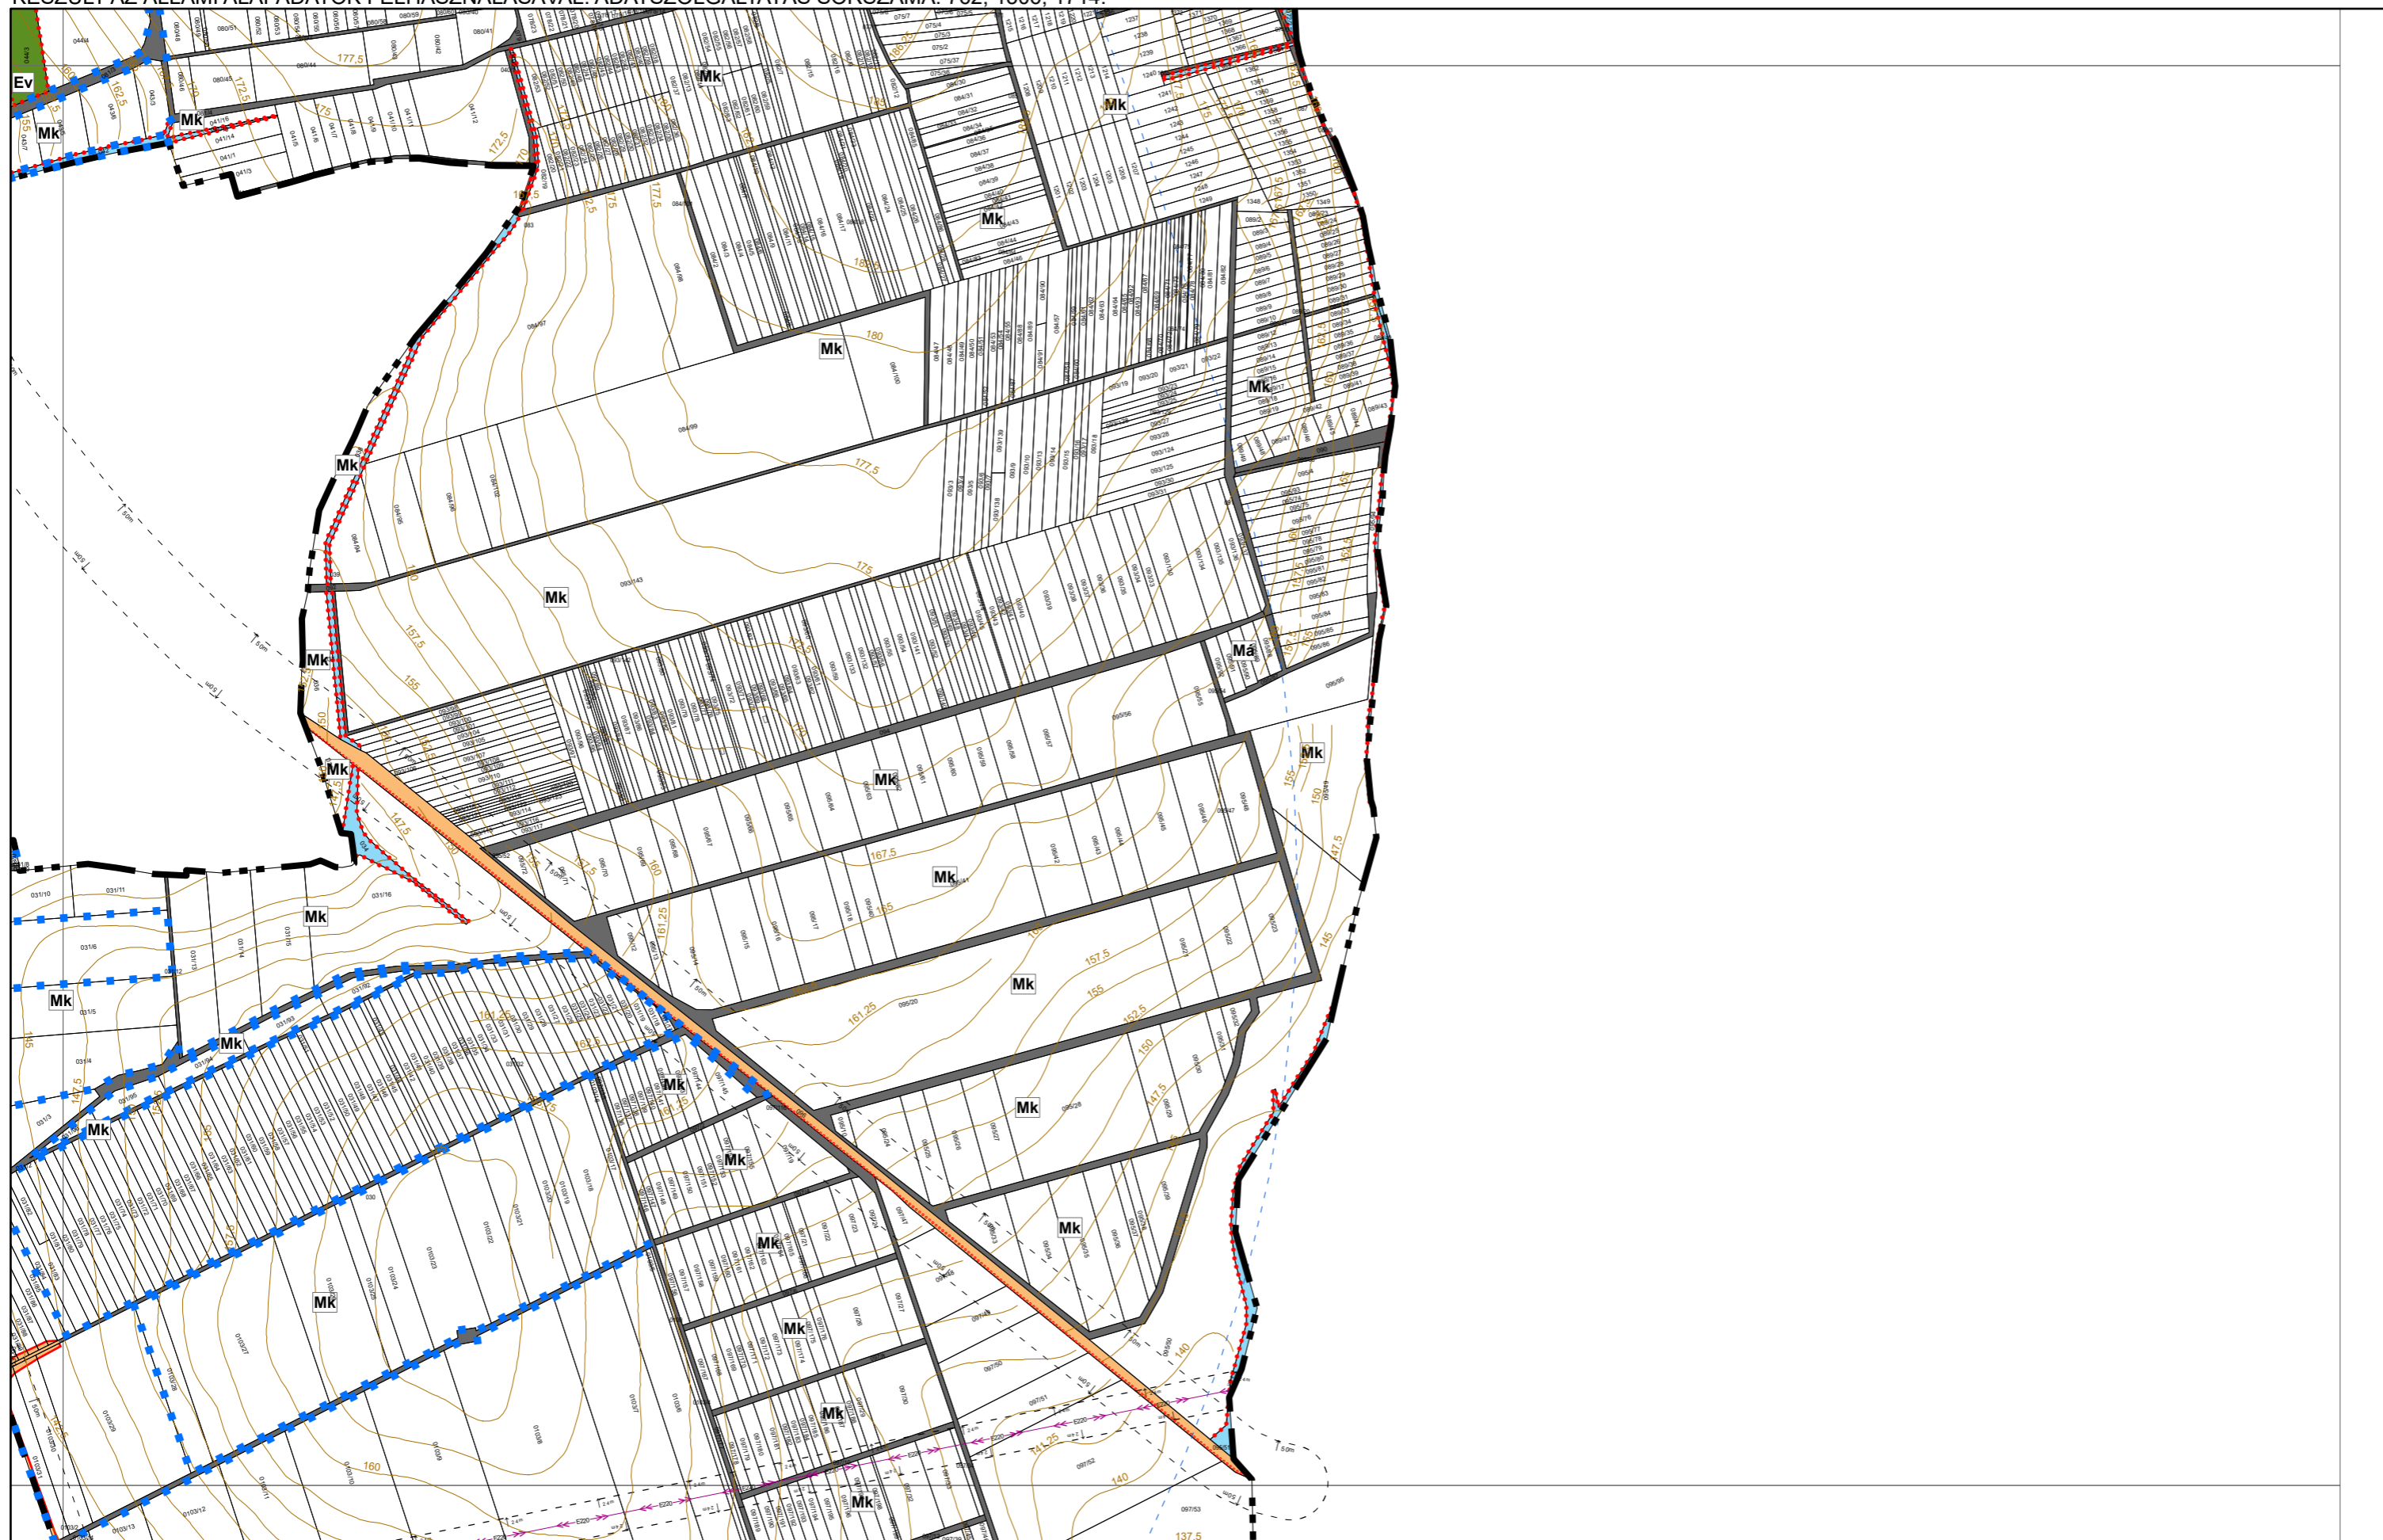

K01
K02
K05

KÉSZÜLT AZ ÁLLAMI ALAPADATBÁZIS FELHASZNÁLÁSÁVAL. ADATSZOLGÁLTATÁS SORSZÁMA: 762.

2/2023. (II. 10.) önkormányzati rendelettel módosított tervlap
KÉSZÜLT AZ ÁLLAMI ALAPADATBÁZIS FELHASZNÁLÁSÁVAL. ADATSZOLGÁLTATÁS SORSZÁMA: 2563

K03 K04
K06

15/2020. (IX. 18.), 5/2021. (V. 7.), 2/2023. (II. 10.), .../2023. (... ..) önkormányzati rendelettel módosított tervlap
KÉSZÜLT AZ ÁLLAMI ALAPADATBÁZIS FELHASZNÁLÁSÁVAL

K01
K02
K04
K03 K05
K07

15/2020. (IX. 18.) önkormányzati rendelettel, valamint 5/2021. (V. 7.) önkormányzati rendelettel módosított tervlap

K02
K04 **K05**
K08

KÉSZÜLT AZ ÁLLAMI ALAPADATOK FELHASZNÁLÁSÁVAL. ADATSZOLGÁLTATÁS SORSZÁMA: 762, 1306, 1714.