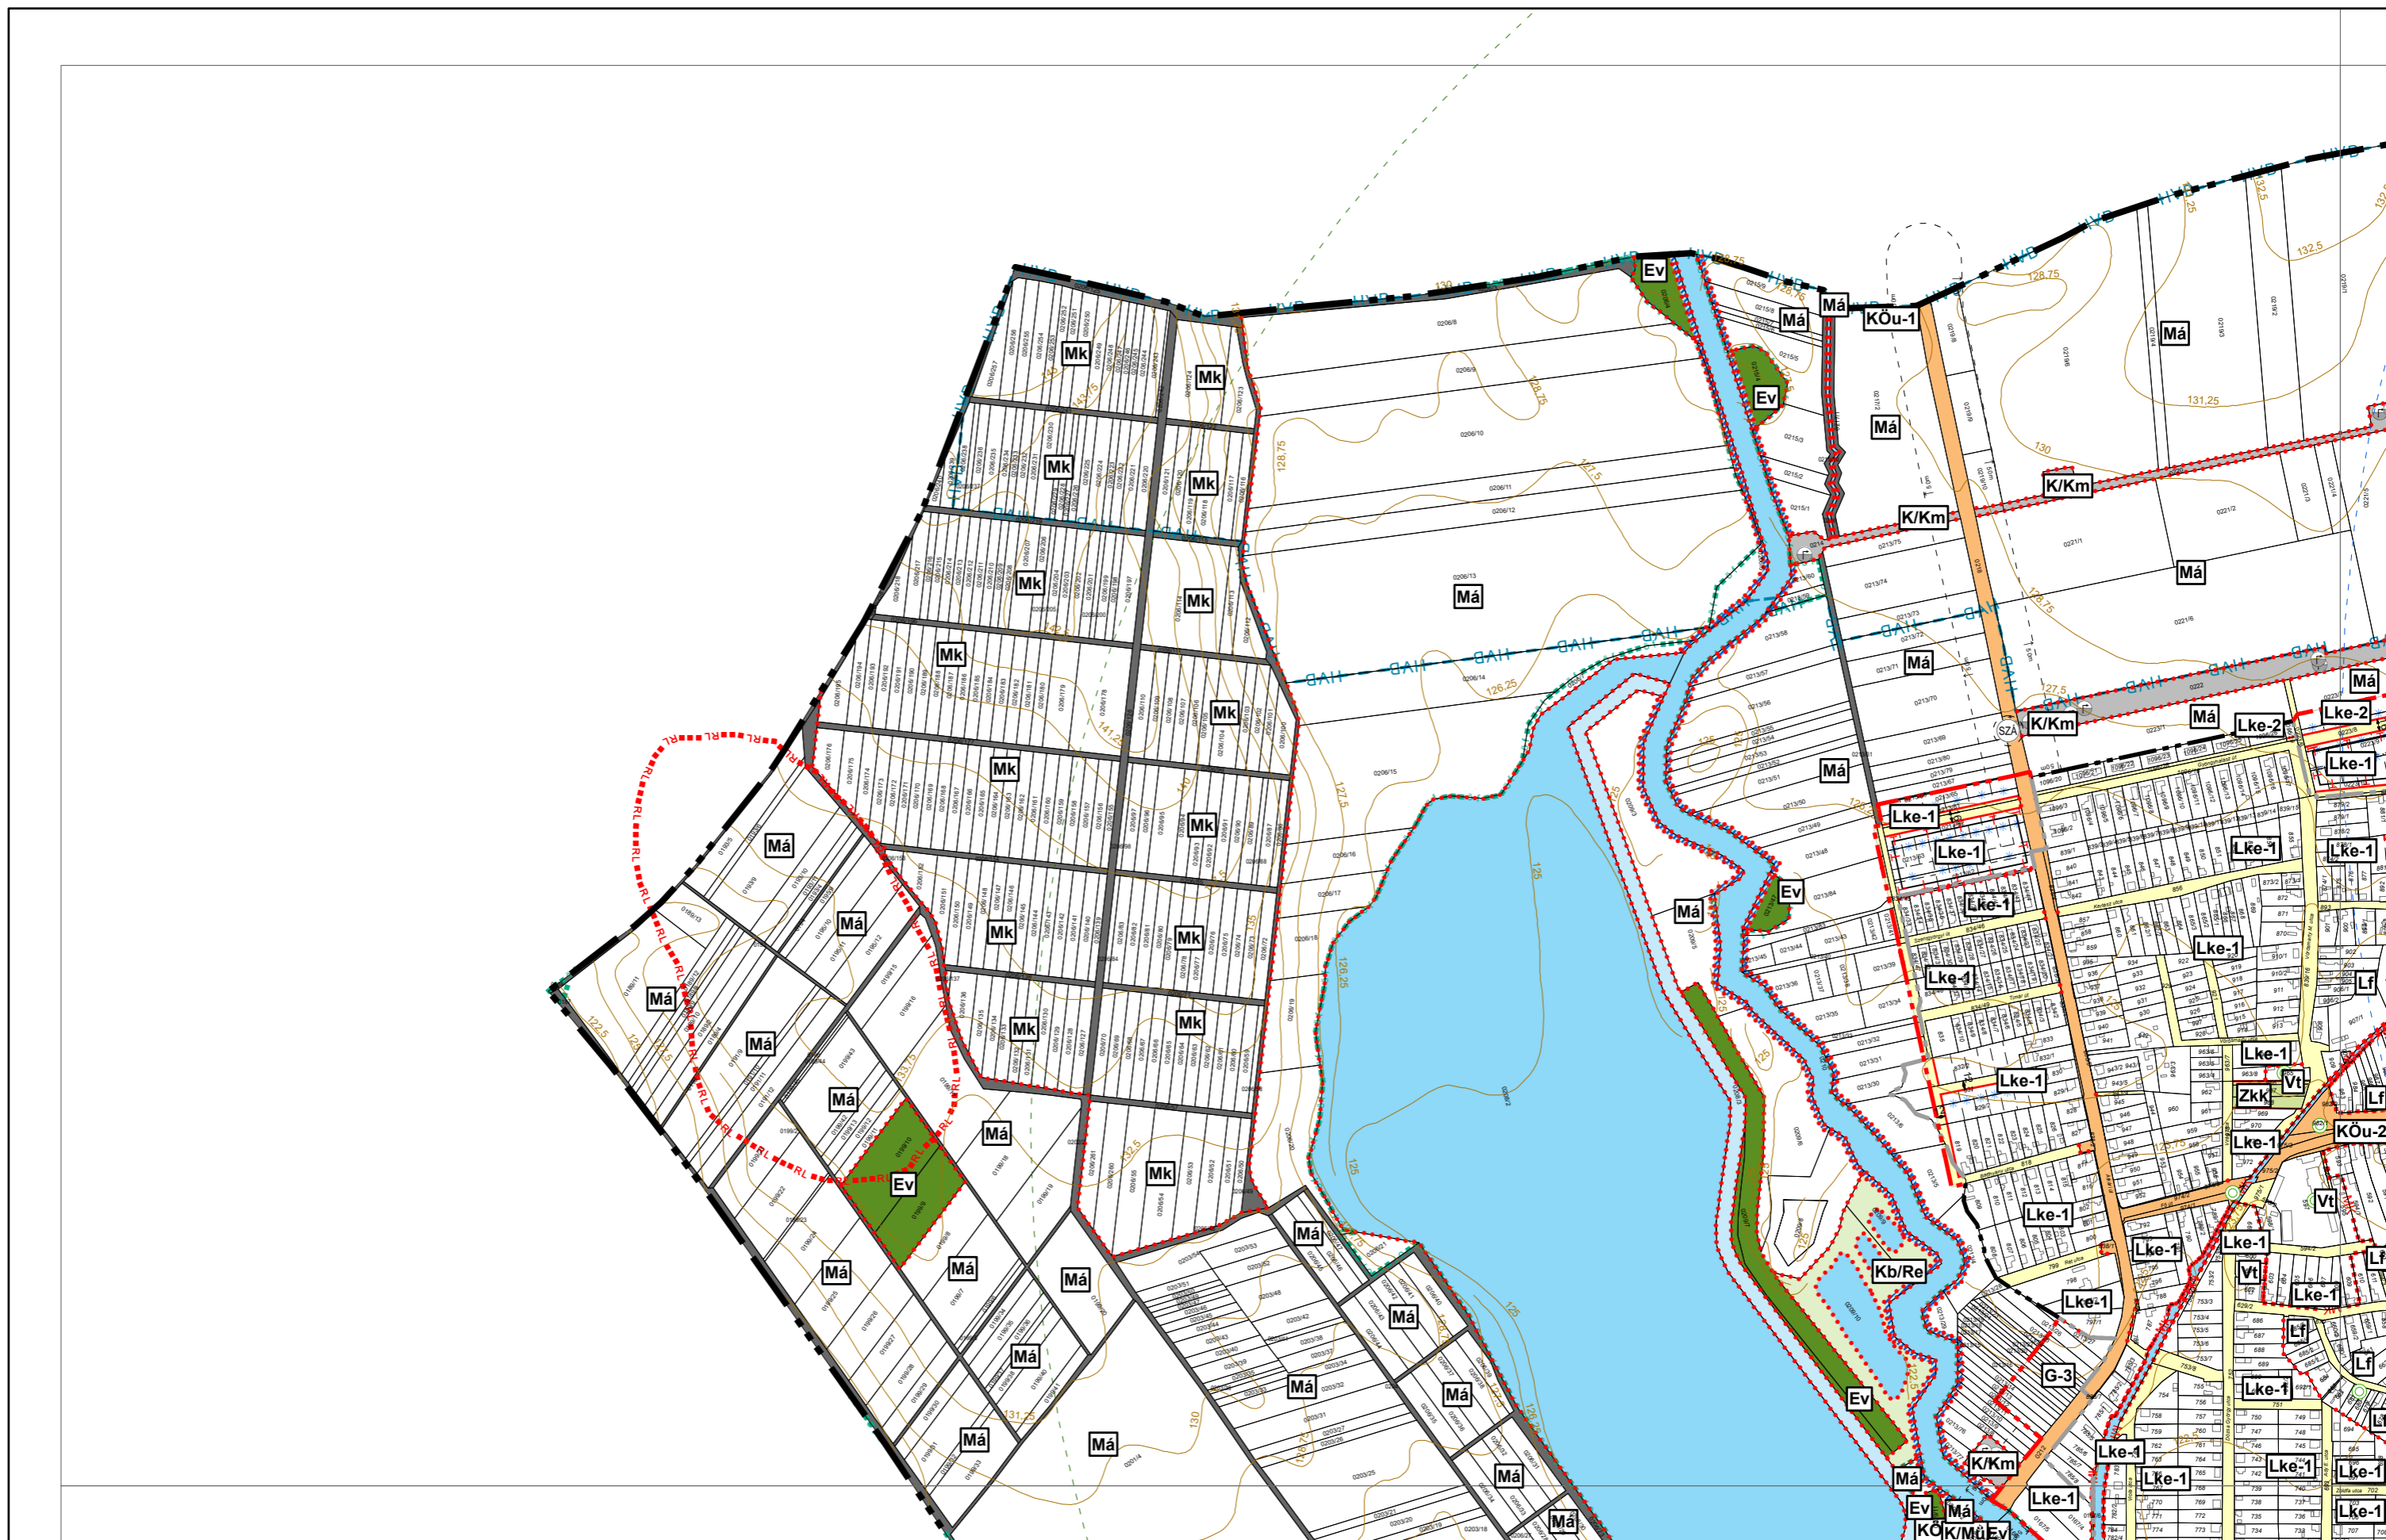

2/2023. (II. 10.) önkormányzati rendelettel módosított tervlap
KÉSZÜLT AZ ÁLLAMI ALAPADATBÁZIS FELHASZNÁLÁSÁVAL. ADATSZOLGÁLTATÁS SORSZÁMA: 2563

K03 K04
K06