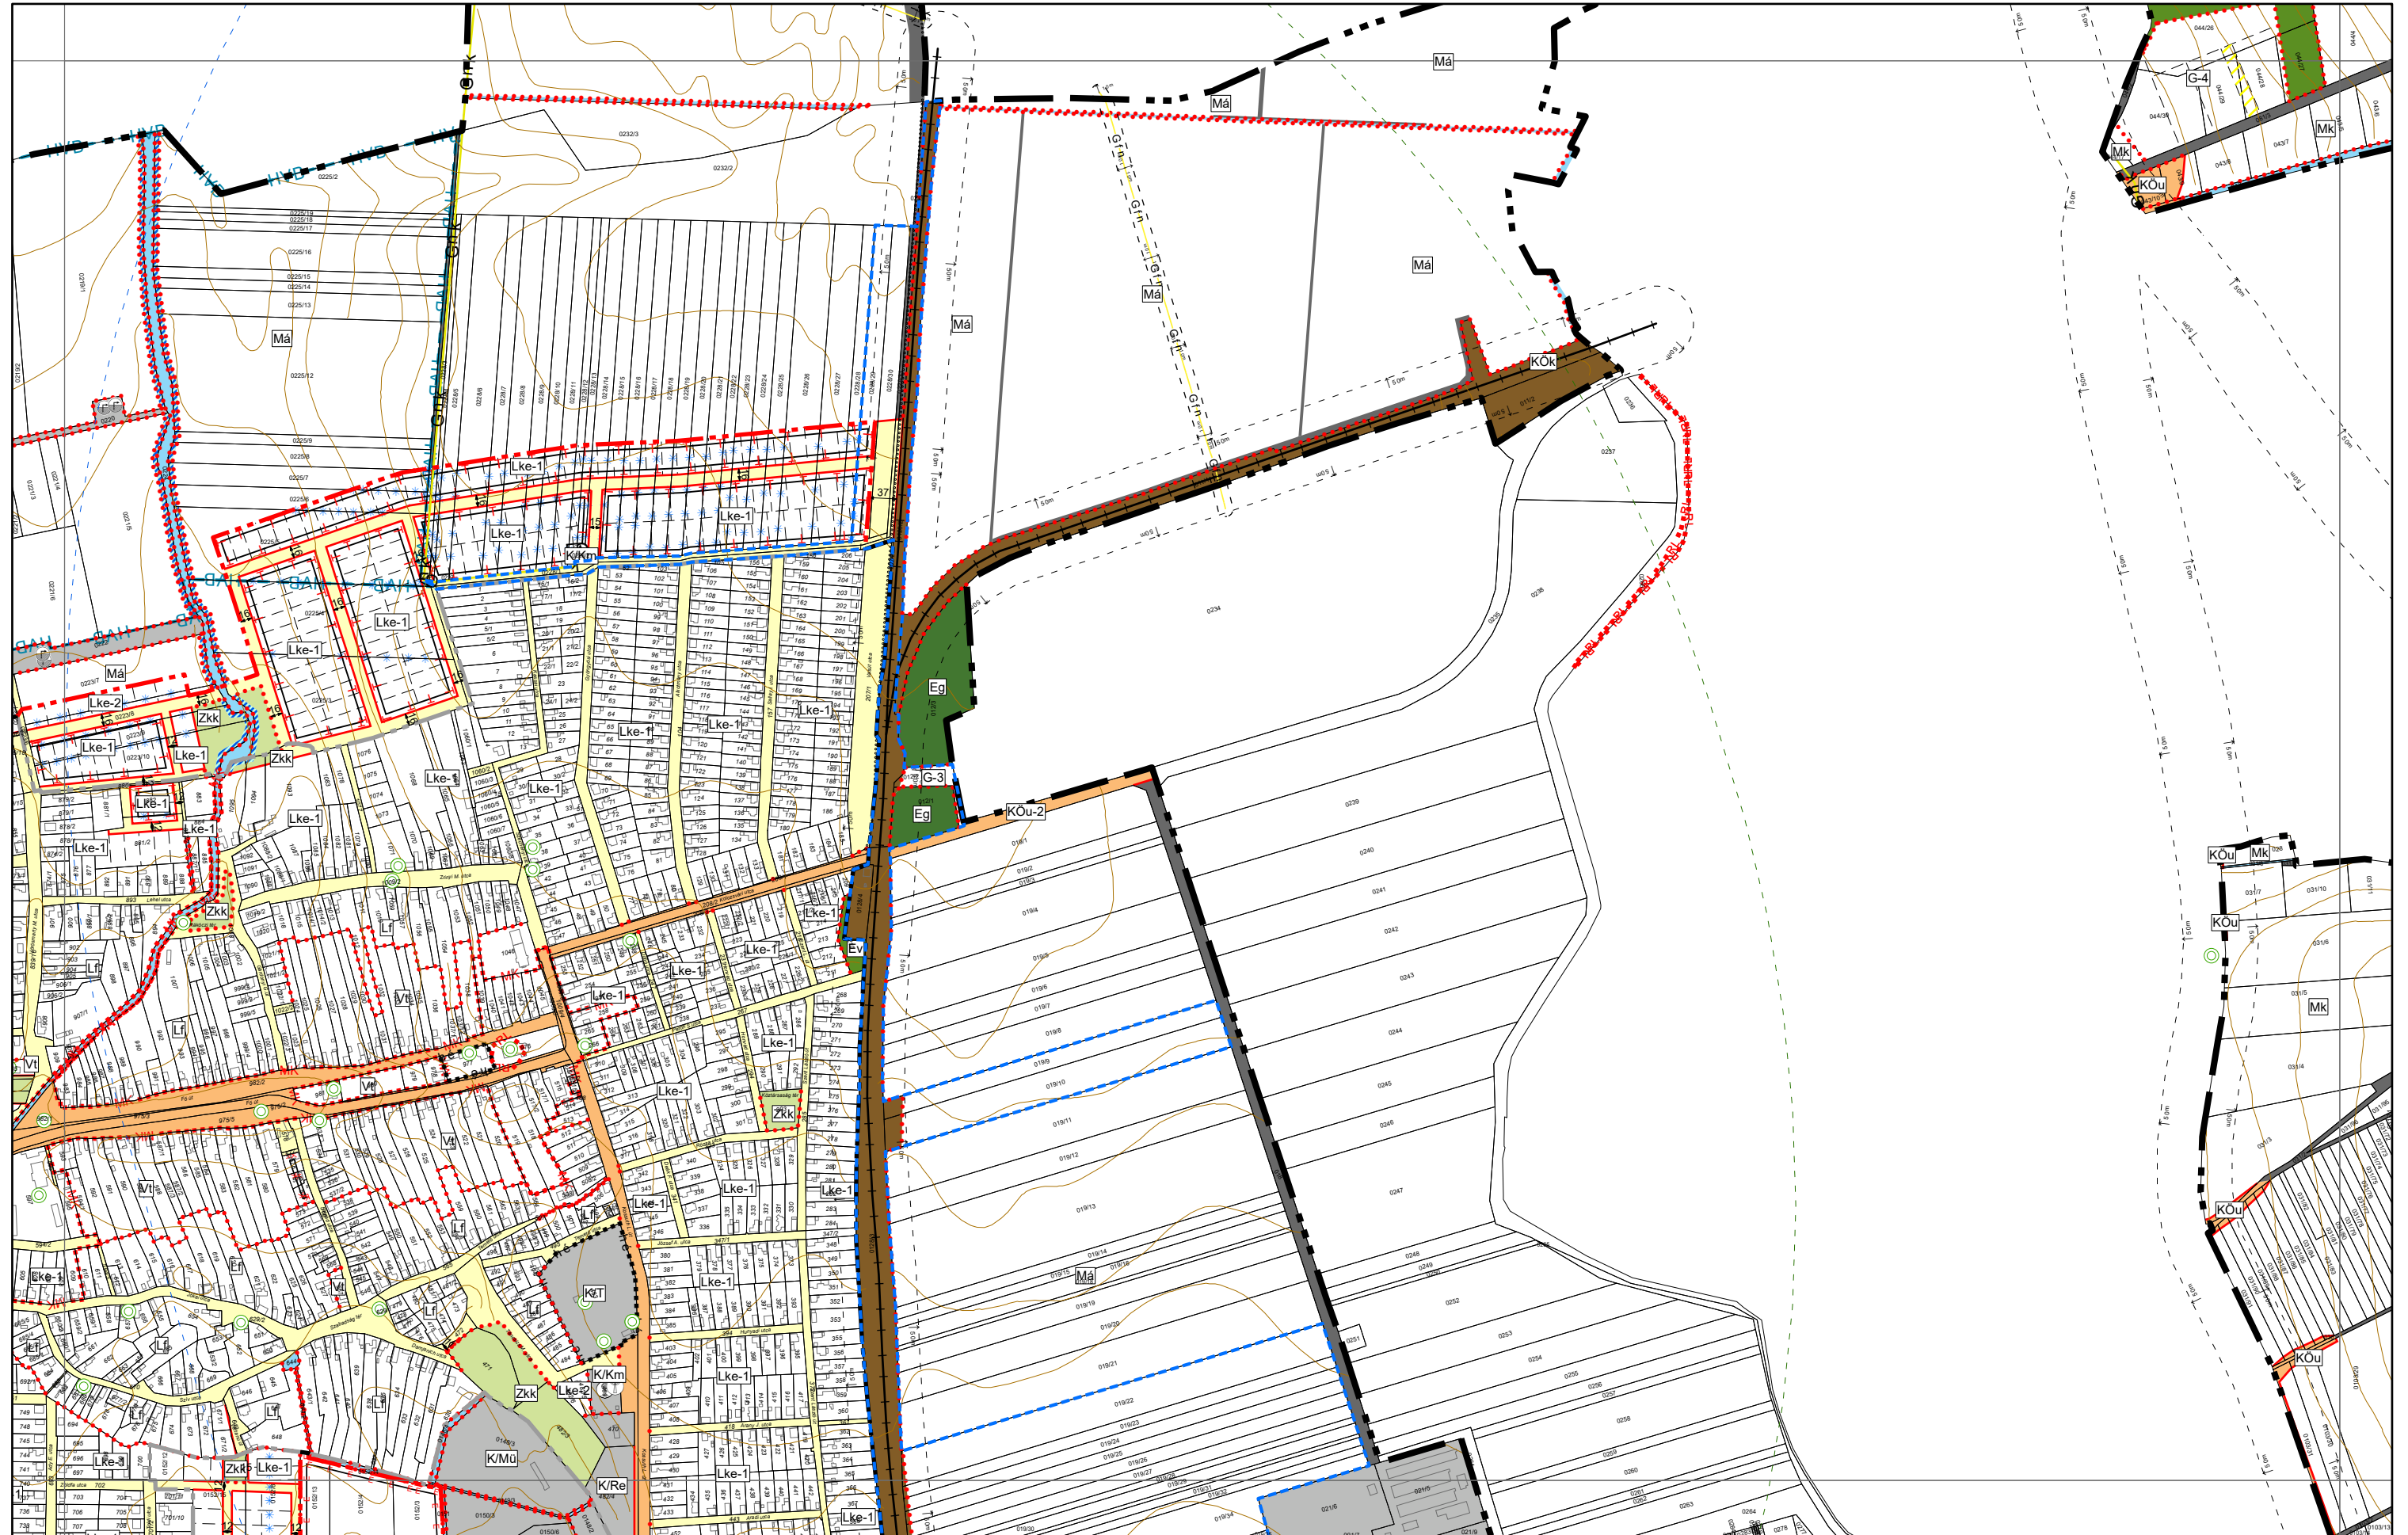

## GYÖNGYÖSHALÁSZ KÖZSÉG KÜLTERÜLETI SZABÁLYOZÁSI TERVE M = 1:8 000

K01  
K02  
K05

KÉSZÜLT AZ ÁLLAMI ALAPADATBÁZIS FELHASZNÁLÁSÁVAL. ADATSZOLGÁLTATÁS SORSZÁMA: 762.

2/2023. (II. 10.) önkormányzati rendelettel módosított tervlap  
KÉSZÜLT AZ ÁLLAMI ALAPADATBÁZIS FELHASZNÁLÁSÁVAL. ADATSZOLGÁLTATÁS SORSZÁMA: 2563

15/2020. (IX. 18.) önkormányzati rendelettel, valamint 5/2021. (V. 7.) önkormányzati rendelettel módosított terlep

K02  
K04 **K05**  
K08

KÉSZÜLT AZ ÁLLAMI ALAPADATOK FELHASZNÁLÁSÁVAL. ADATSZOLGÁLTATÁS SORSZÁMA: 762, 1306, 1714.