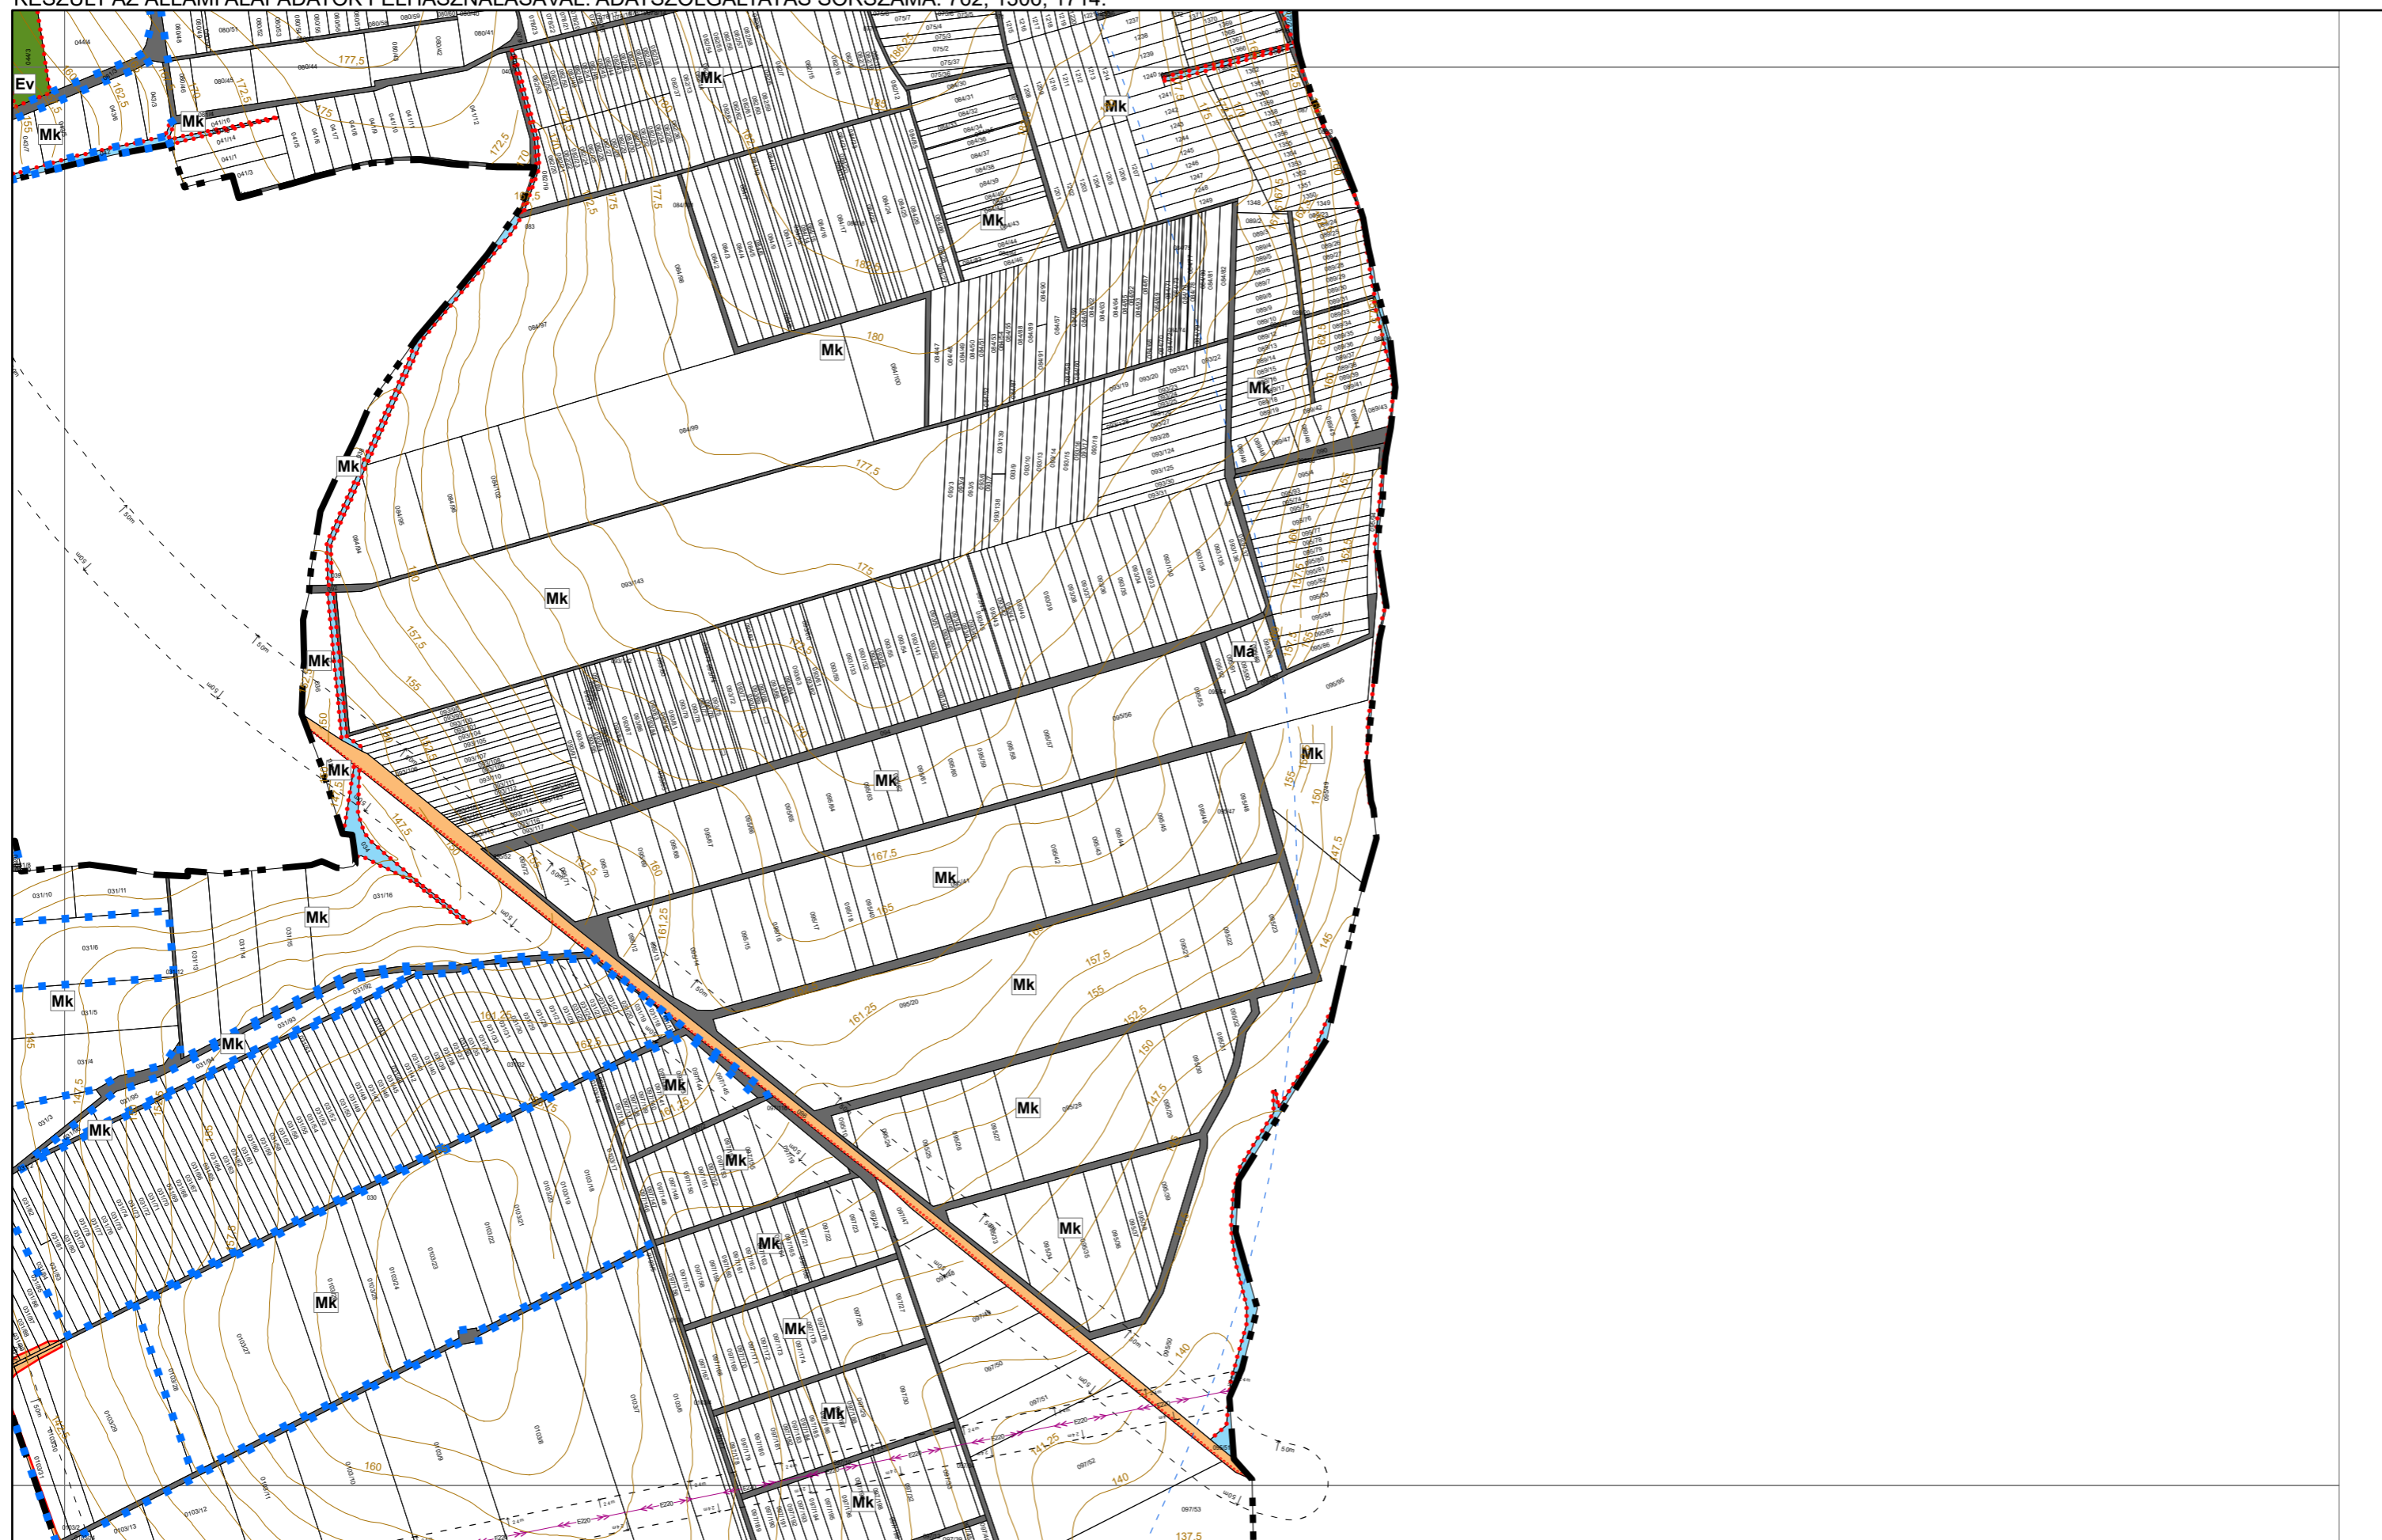

## GYÖNGYÖSHALÁSZ KÖZSÉG KÜLTERÜLETI SZABÁLYOZÁSI TERVE M = 1:8 000

K01  
K02  
K05

KÉSZÜLT AZ ÁLLAMI ALAPADATBÁZIS FELHASZNÁLÁSÁVAL. ADATSZOLGÁLTATÁS SORSZÁMA: 762.

2/2023. (II. 10.) önkormányzati rendelettel módosított tervlap  
KÉSZÜLT AZ ÁLLAMI ALAPADATBÁZIS FELHASZNÁLÁSÁVAL. ADATSZOLGÁLTATÁS SORSZÁMA: 2563

K03 K04  
K06

15/2020. (IX. 18.), 5/2021. (V. 7.), 2/2023. (II. 10.), .../2023. (... ..) önkormányzati rendelettel módosított tervlap  
KÉSZÜLT AZ ÁLLAMI ALAPADATBÁZIS FELHASZNÁLÁSÁVAL

K01  
K02  
**K04**  
K05  
K07

15/2020. (IX. 18.) önkormányzati rendelettel, valamint 5/2021. (V. 7.) önkormányzati rendelettel módosított terlep

K02  
K04 **K05**  
K08

KÉSZÜLT AZ ÁLLAMI ALAPADATOK FELHASZNÁLÁSÁVAL. ADATSZOLGÁLTATÁS SORSZÁMA: 762, 1306, 1714.