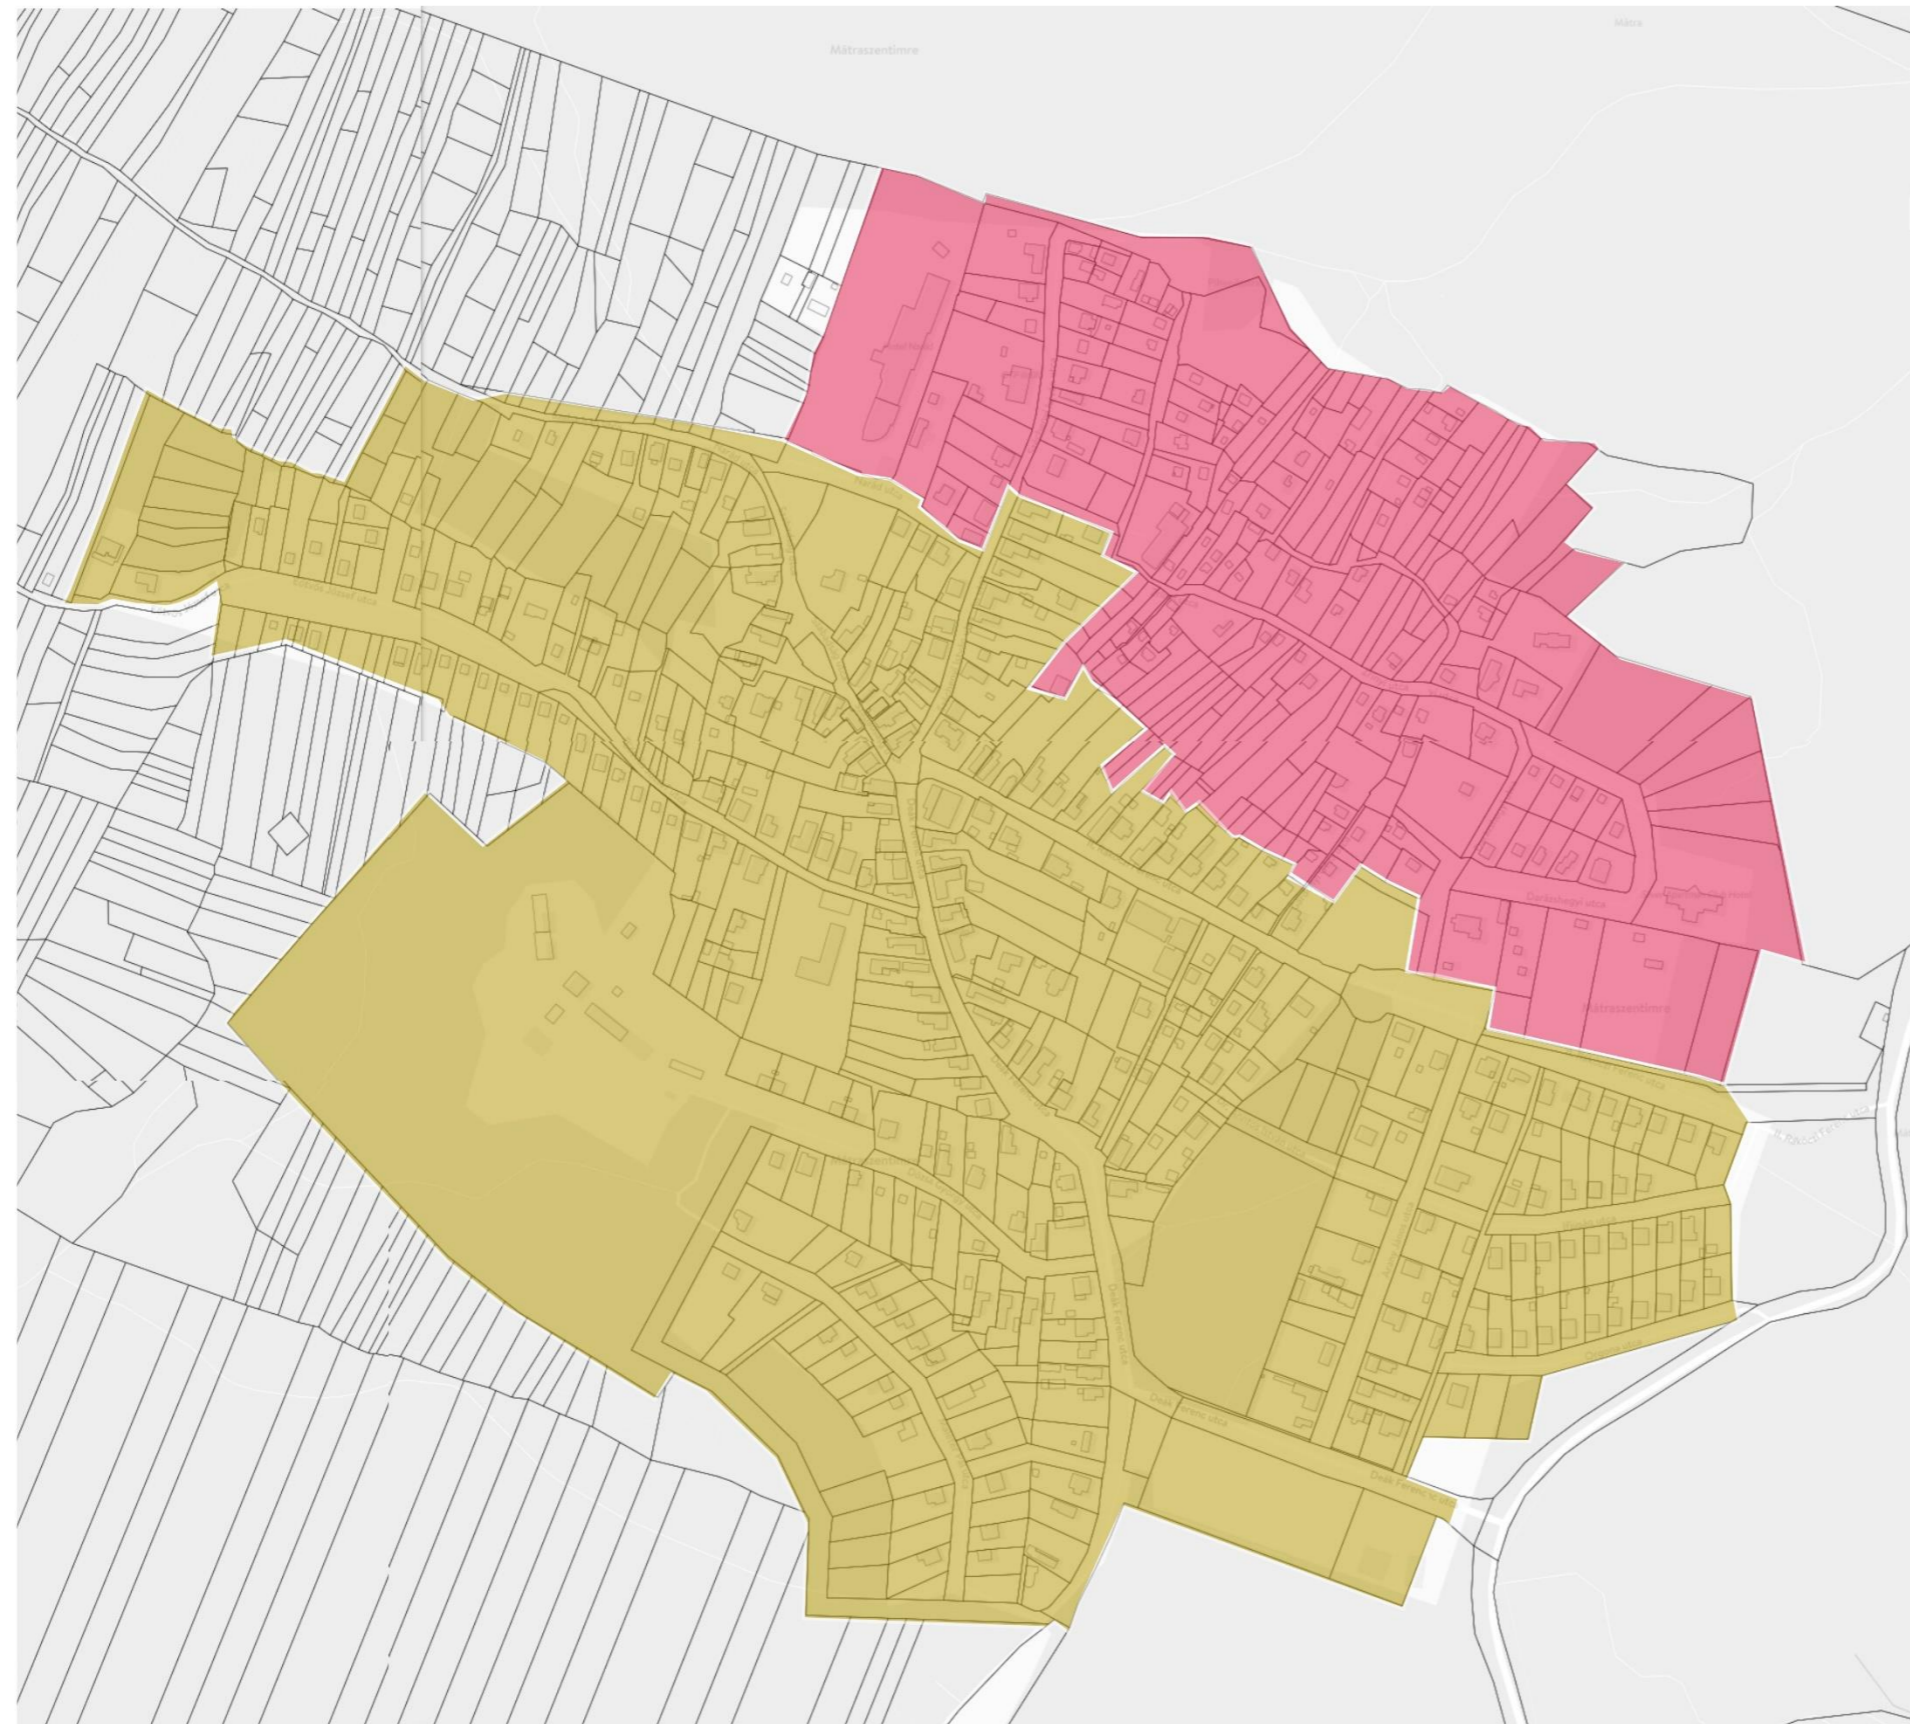

Mátraszentimre különböző építészeti karakterterületei

MÁTRASZENTIMRE

- Hegyi falu övezete
- Hétfégi házas övezet