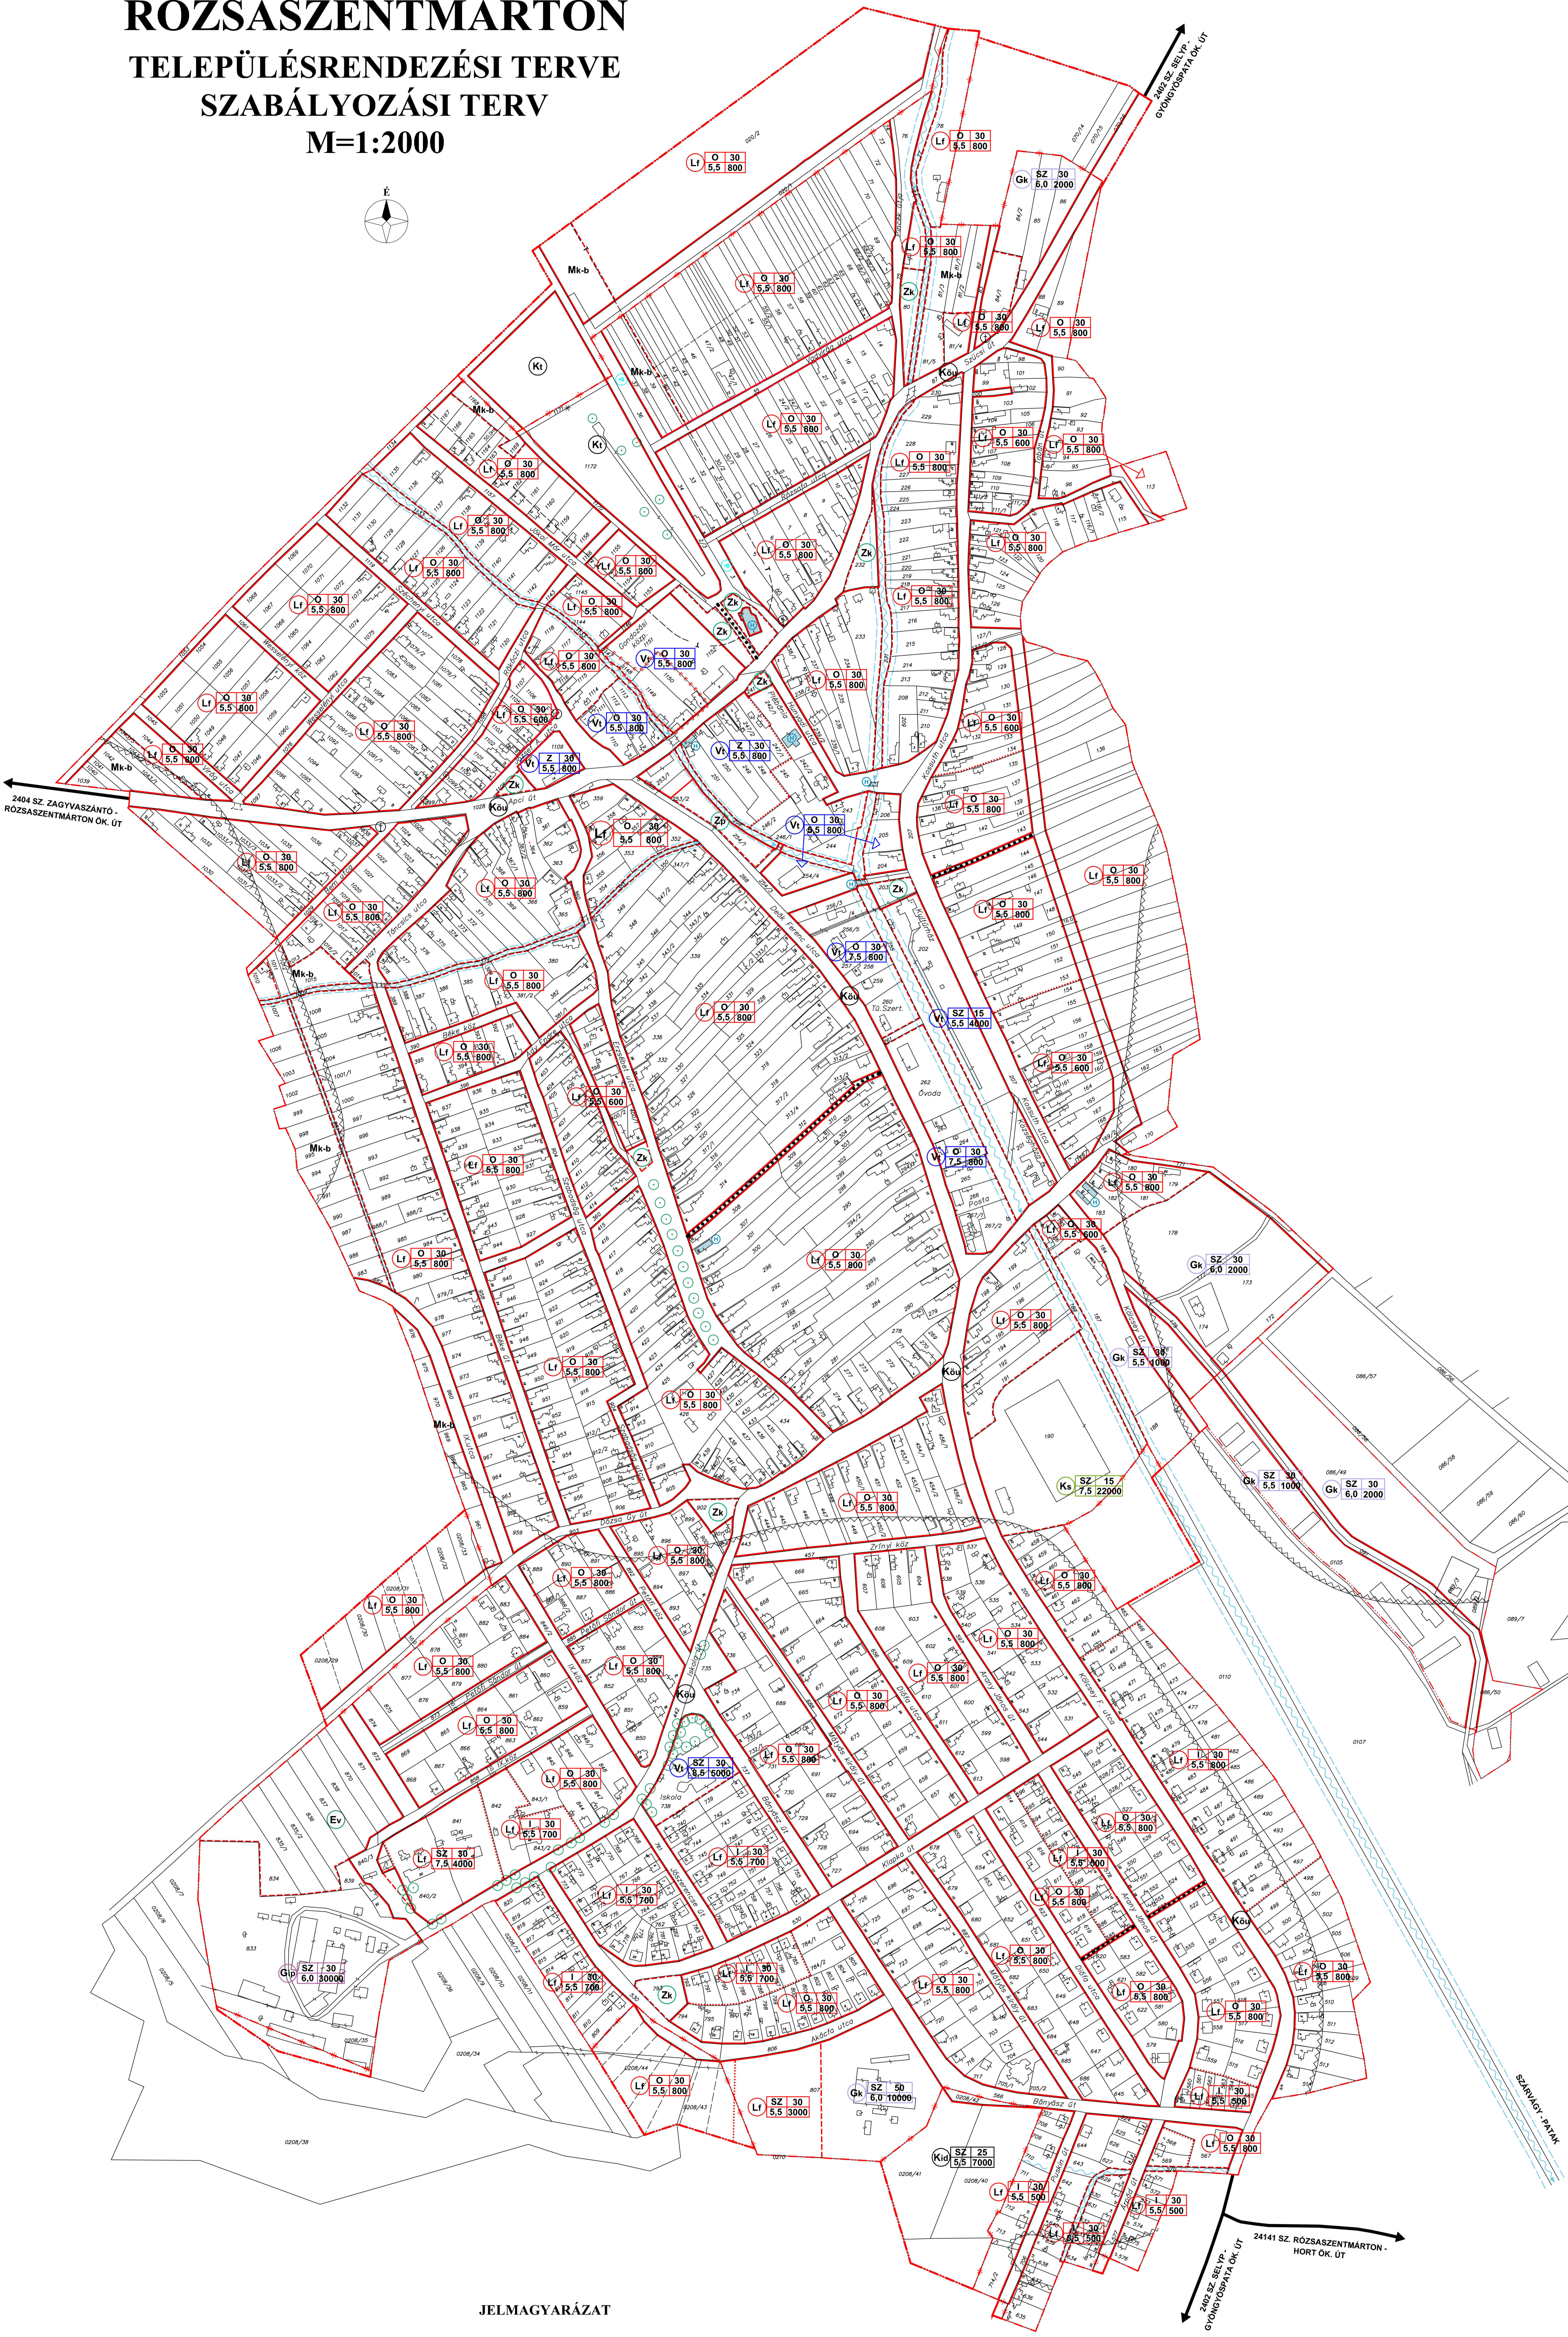

RÓZSASZENTMÁRTON

TELEPÜLÉSRENDEZÉSI TERVE

SZABÁLYOZÁSI TERV

M=1:2000

JELMAGYARÁZAT

ÉPÍTÉSZ IRODA

EGRI ÉPÍTÉSZ IRODA KFT. EGER, Dobó u. 18.
Tel: 36-511-573 Fax: 36-411-890 egripir@centernet.hu

A terv megnevezése:	RÓZSASZENTMÁRTON TELEPÜLÉSRENDEZÉSI TERVE	Munkaszám: 10030337
Tervező megnevezése:	SZABÁLYOZÁSI TERV	Lépték: M=1:2000
Teljesítés dátuma:	2004. 08.	Dátum:
VESZÉLY GYÖRÖGY, FOHLL. KÁROLYI, SZABÓ GYERGELY