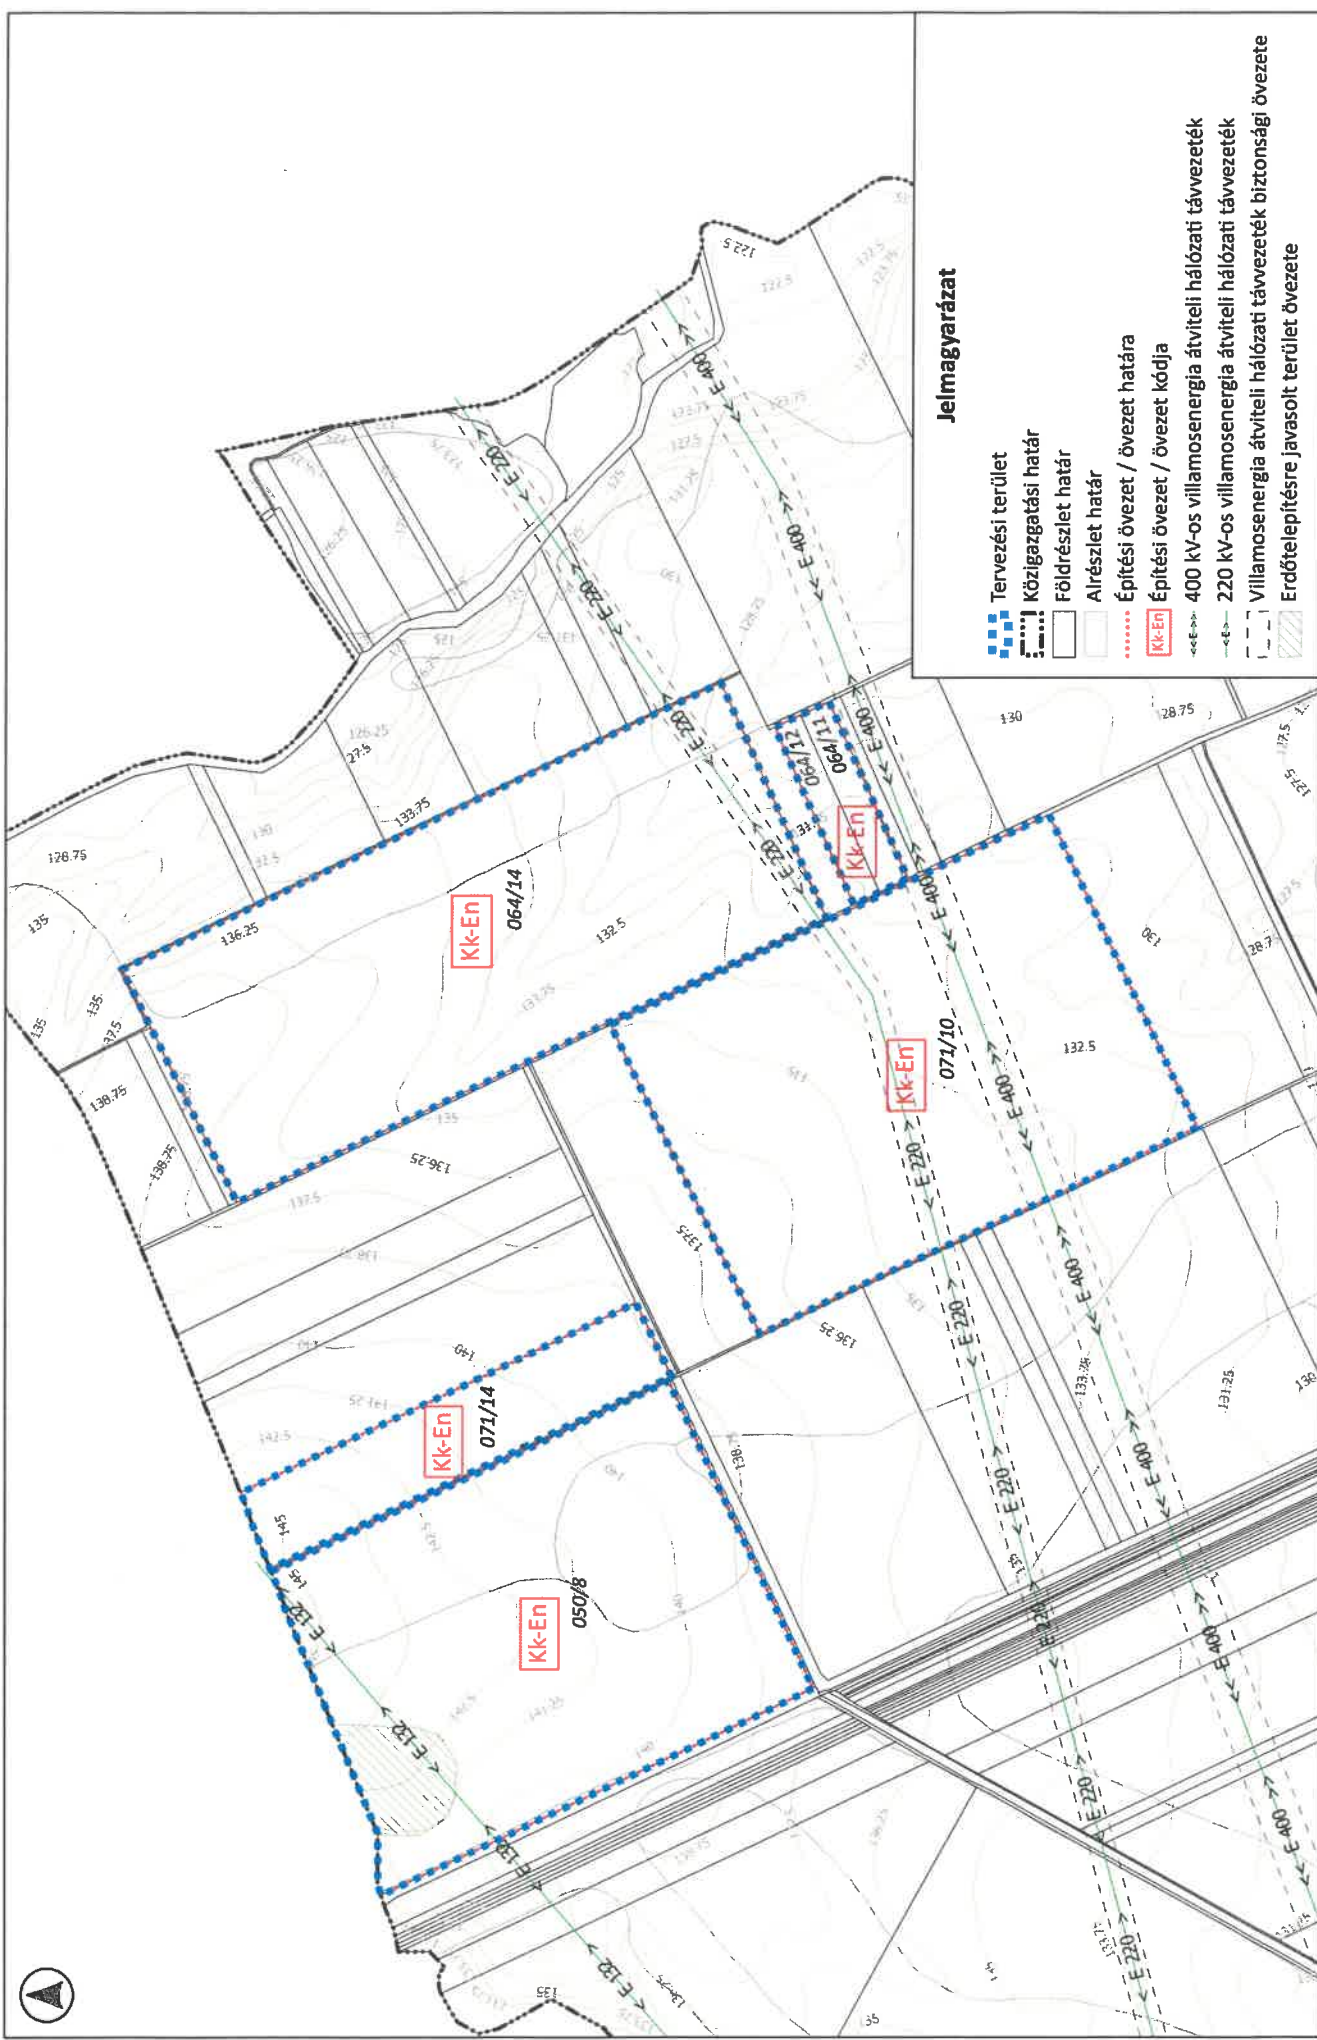

1. melléklet a ¹⁴.../2023. (xii-01) önkormányzati rendelethez

8. melléklet a 12/2004. (IV. 29.) önkormányzati rendelethez

SZIALOM KÖZSÉG SZABÁLYOZÁSI FEDVÉNYTERVE M=1:10.000

Jelmagyarázat

- Tervezési terület
- Közigazgatási határ
- Földrészlet határ
- Alrészlet határ
- Építési övezet / övezet határa
- Építési övezet / övezet kódja
- 400 kv-os villamosenergia átviteli hálózati távvezeték
- 220 kv-os villamosenergia átviteli hálózati távvezeték
- Villamosenergia átviteli hálózati távvezeték biztonsági övezete
- Erdőtelepítésre javasolt terület övezete