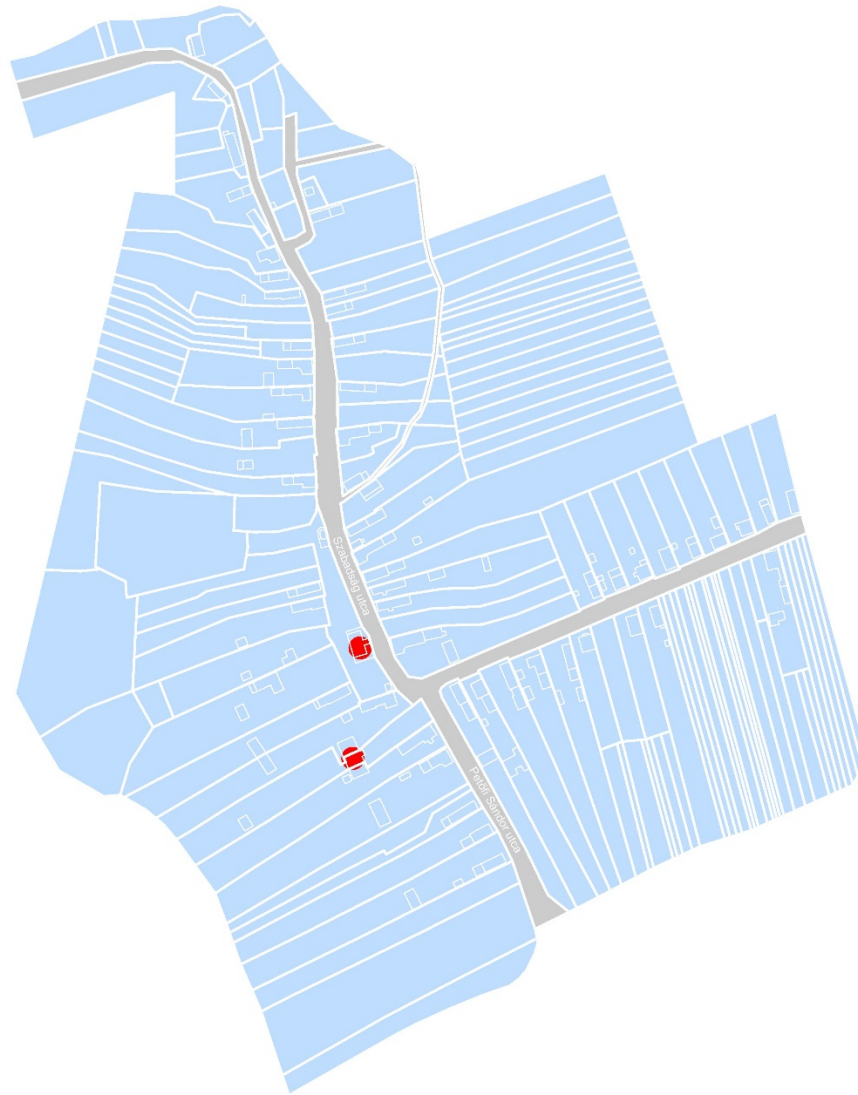

A 3/2020.(VI. 18.) önkormányzati rendelet 1. melléklete  
**TÉRKÉP Bódvalenke településképi szempontból meghatározó területei**

Jelmagyarázat

● műemlék épület

■ hagyományos falukép