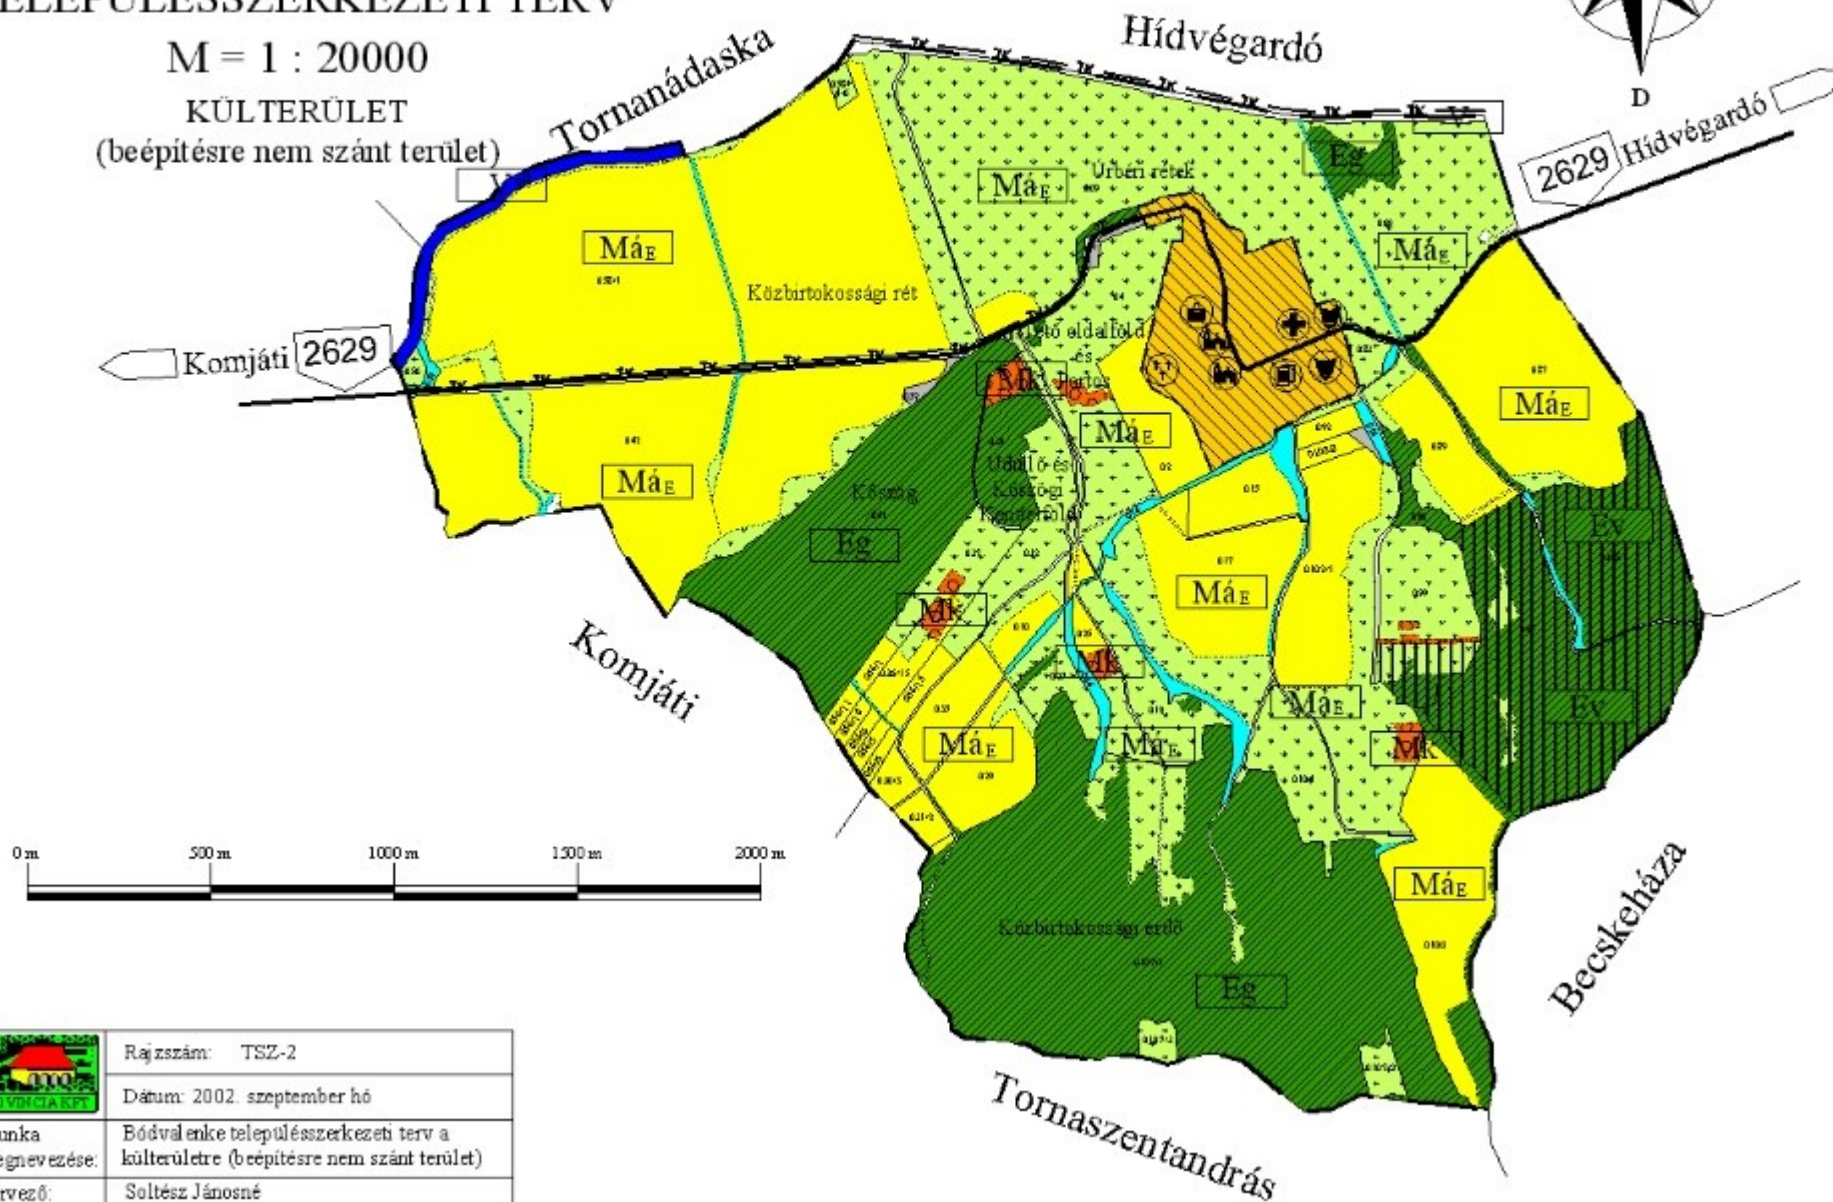

BÓDVÁLENKE

TELEPÜLÉSRENDEZÉSI TERV
TELEPÜLÉSSZERKEZETI TERV

M = 1 : 20000

KÜLTERÜLET
(beépítésre nem szánt terület)

Rajzszám:	TSZ-2
Dátum:	2002. szeptember hó
Munka megnevezése:	Bódvalenke településrendezési terv a külterületre (beépítésre nem szánt terület)
Tervező:	Soltész Jánosné TT-1-05-0114-SZKI/2001.