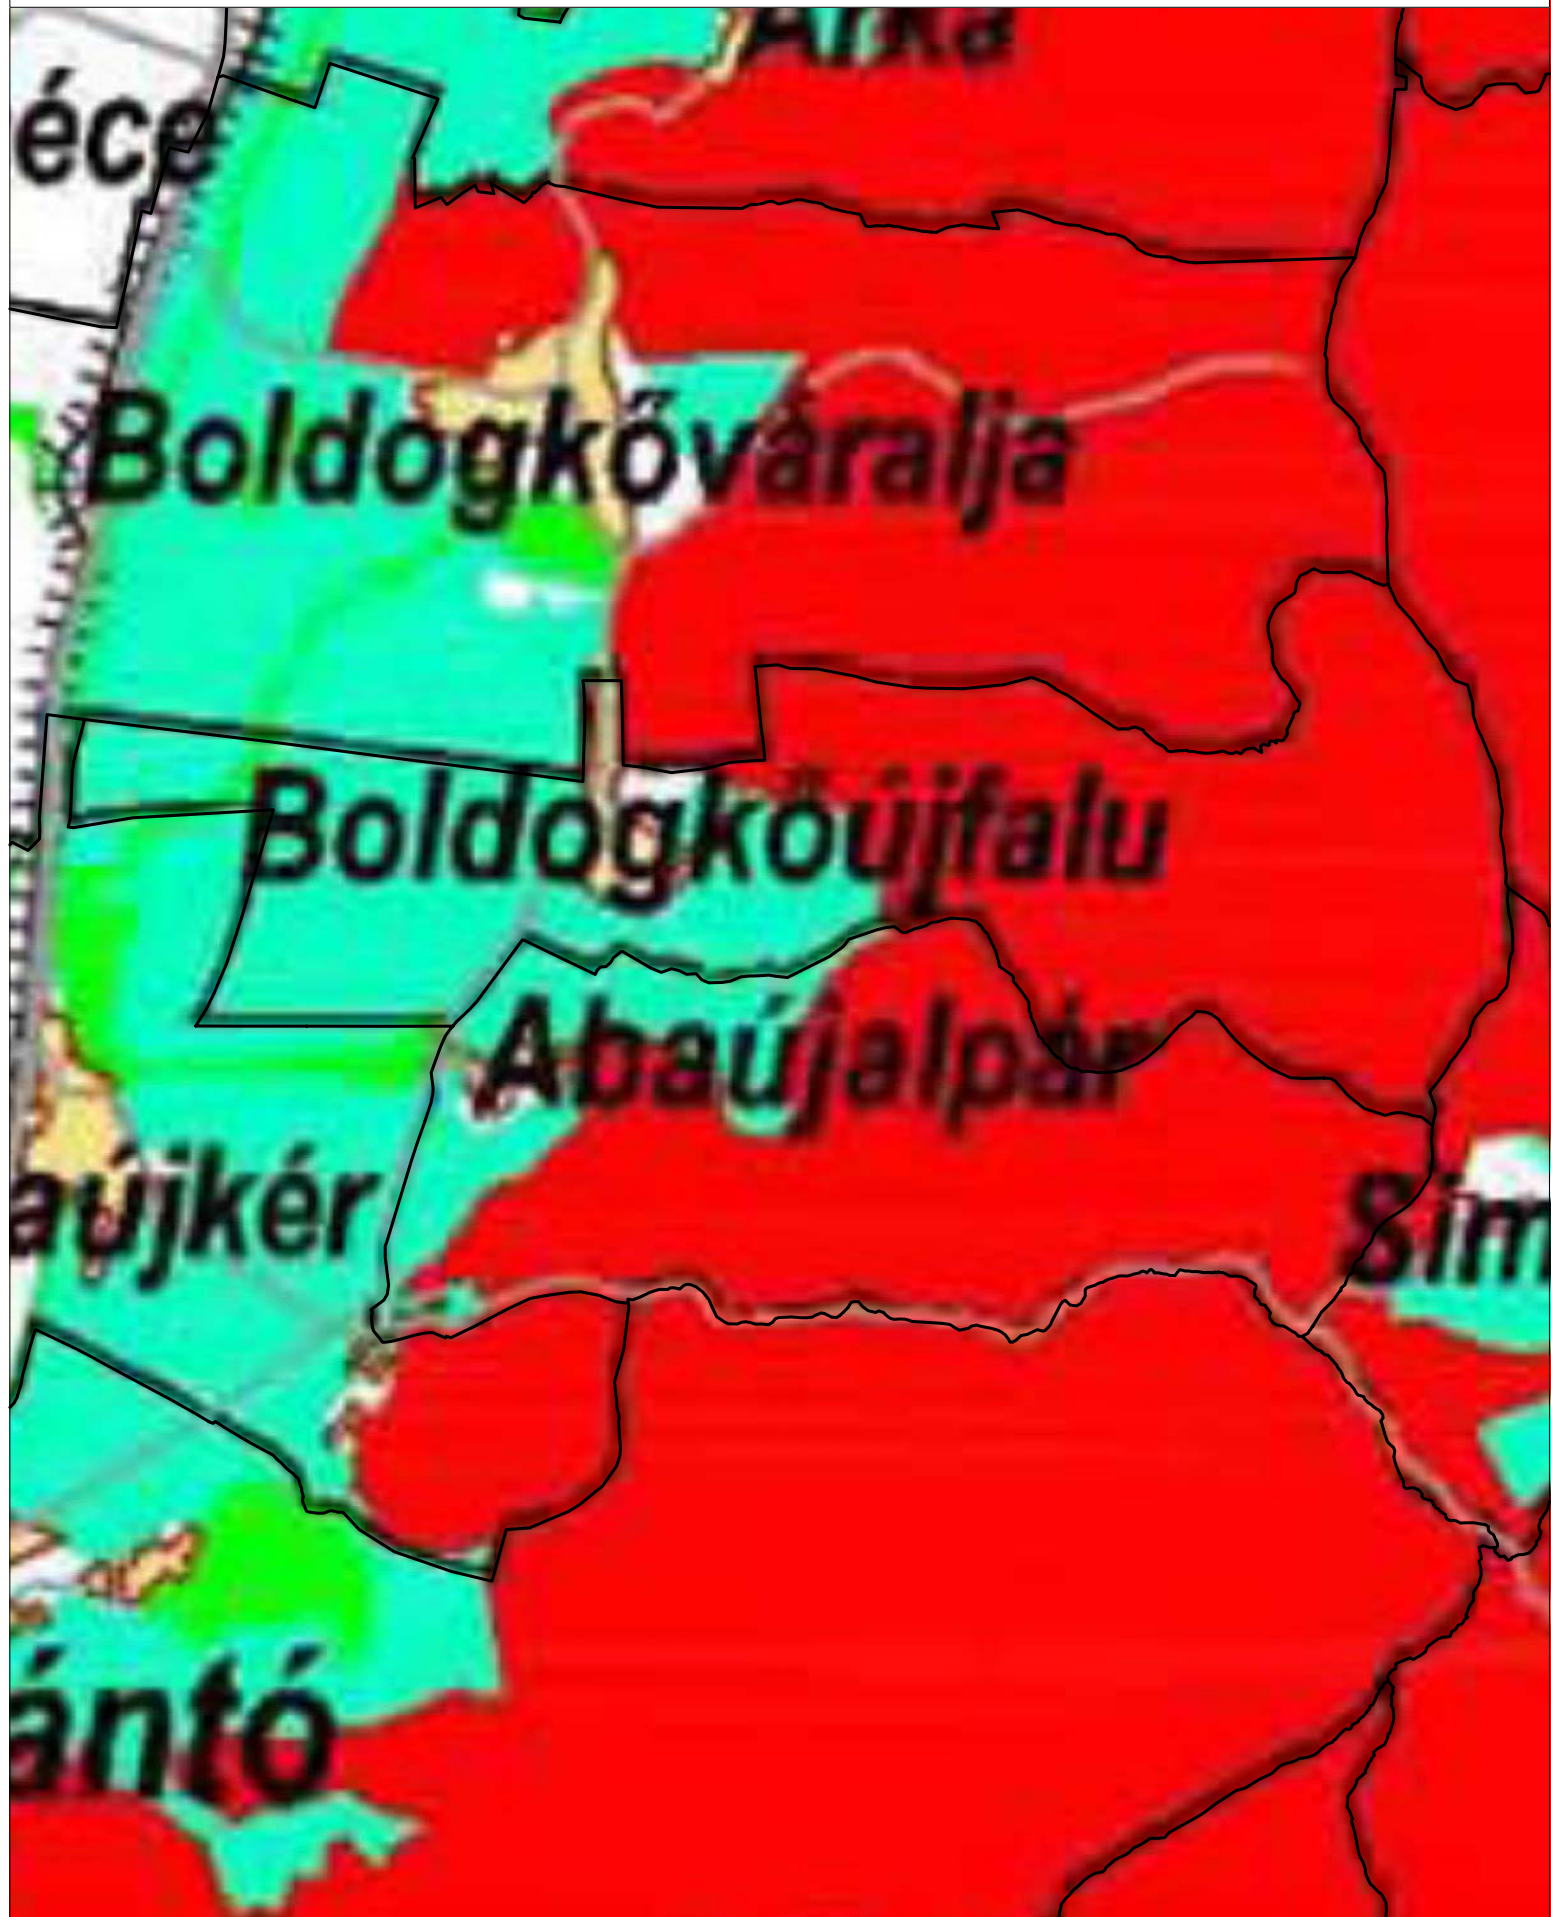

KIVONAT B-A-Z MEGYE TERÜLETRENDEZÉSI TERVÉNEK
TÉRSÉGI SZERKEZETI TERV CÍMŰ TERVLAPJÁBÓL

KIVONAT B-A-Z MEGYE TERÜLETRENDEZÉSI TERVÉNEK
MAGTERÜLET, PUFFERZÓNA, ÖKOLÓGIAI FOLYOSÓ
ÖVEZETEI CÍMŰ TERVLAPJÁBÓL

KIVONAT B-A-Z MEGYE TERÜLETRENDEZÉSI TERVÉNEK
KIVÁLÓ TERMŐHELYI ADOTTSÁGÚ SZÁNTÓTERÜLETEK,
KIVÁLÓ TERMŐHELYI ADOTTSÁGÚ ERDŐTERÜLETEK,
ERDŐSÍTÉSRE ALKALMAS TERÜLET ÖVEZETEI

KIVONAT B-A-Z MEGYE TERÜLETRENDEZÉSI TERVÉNEK
ORSZÁGOS JELENTŐSÉGŰ ÉS TÉRSÉGI JELENTŐSÉGŰ
TÁJKÉPVÉDELMI TERÜLETEK ÖVEZETE CÍMŰ
TERVLAPJÁBÓL

KIVONAT B-A-Z MEGYE TERÜLETRENDEZÉSI TERVÉNEK
KIEMELT FONTOSSÁGÚ MEGLÉVŐ HONVÉDELMI
TERÜLET ÖVEZETE, HONVÉDELMI TERÜLET ÖVEZETE
CÍMŰ TERVLAPJÁBÓL

KIVONAT B-A-Z MEGYE TERÜLETRENDEZÉSI TERVÉNEK
RENDSZERESEN BELVÍZJÁRTA TERÜLET
CÍMŰ TERVLAPJÁBÓL