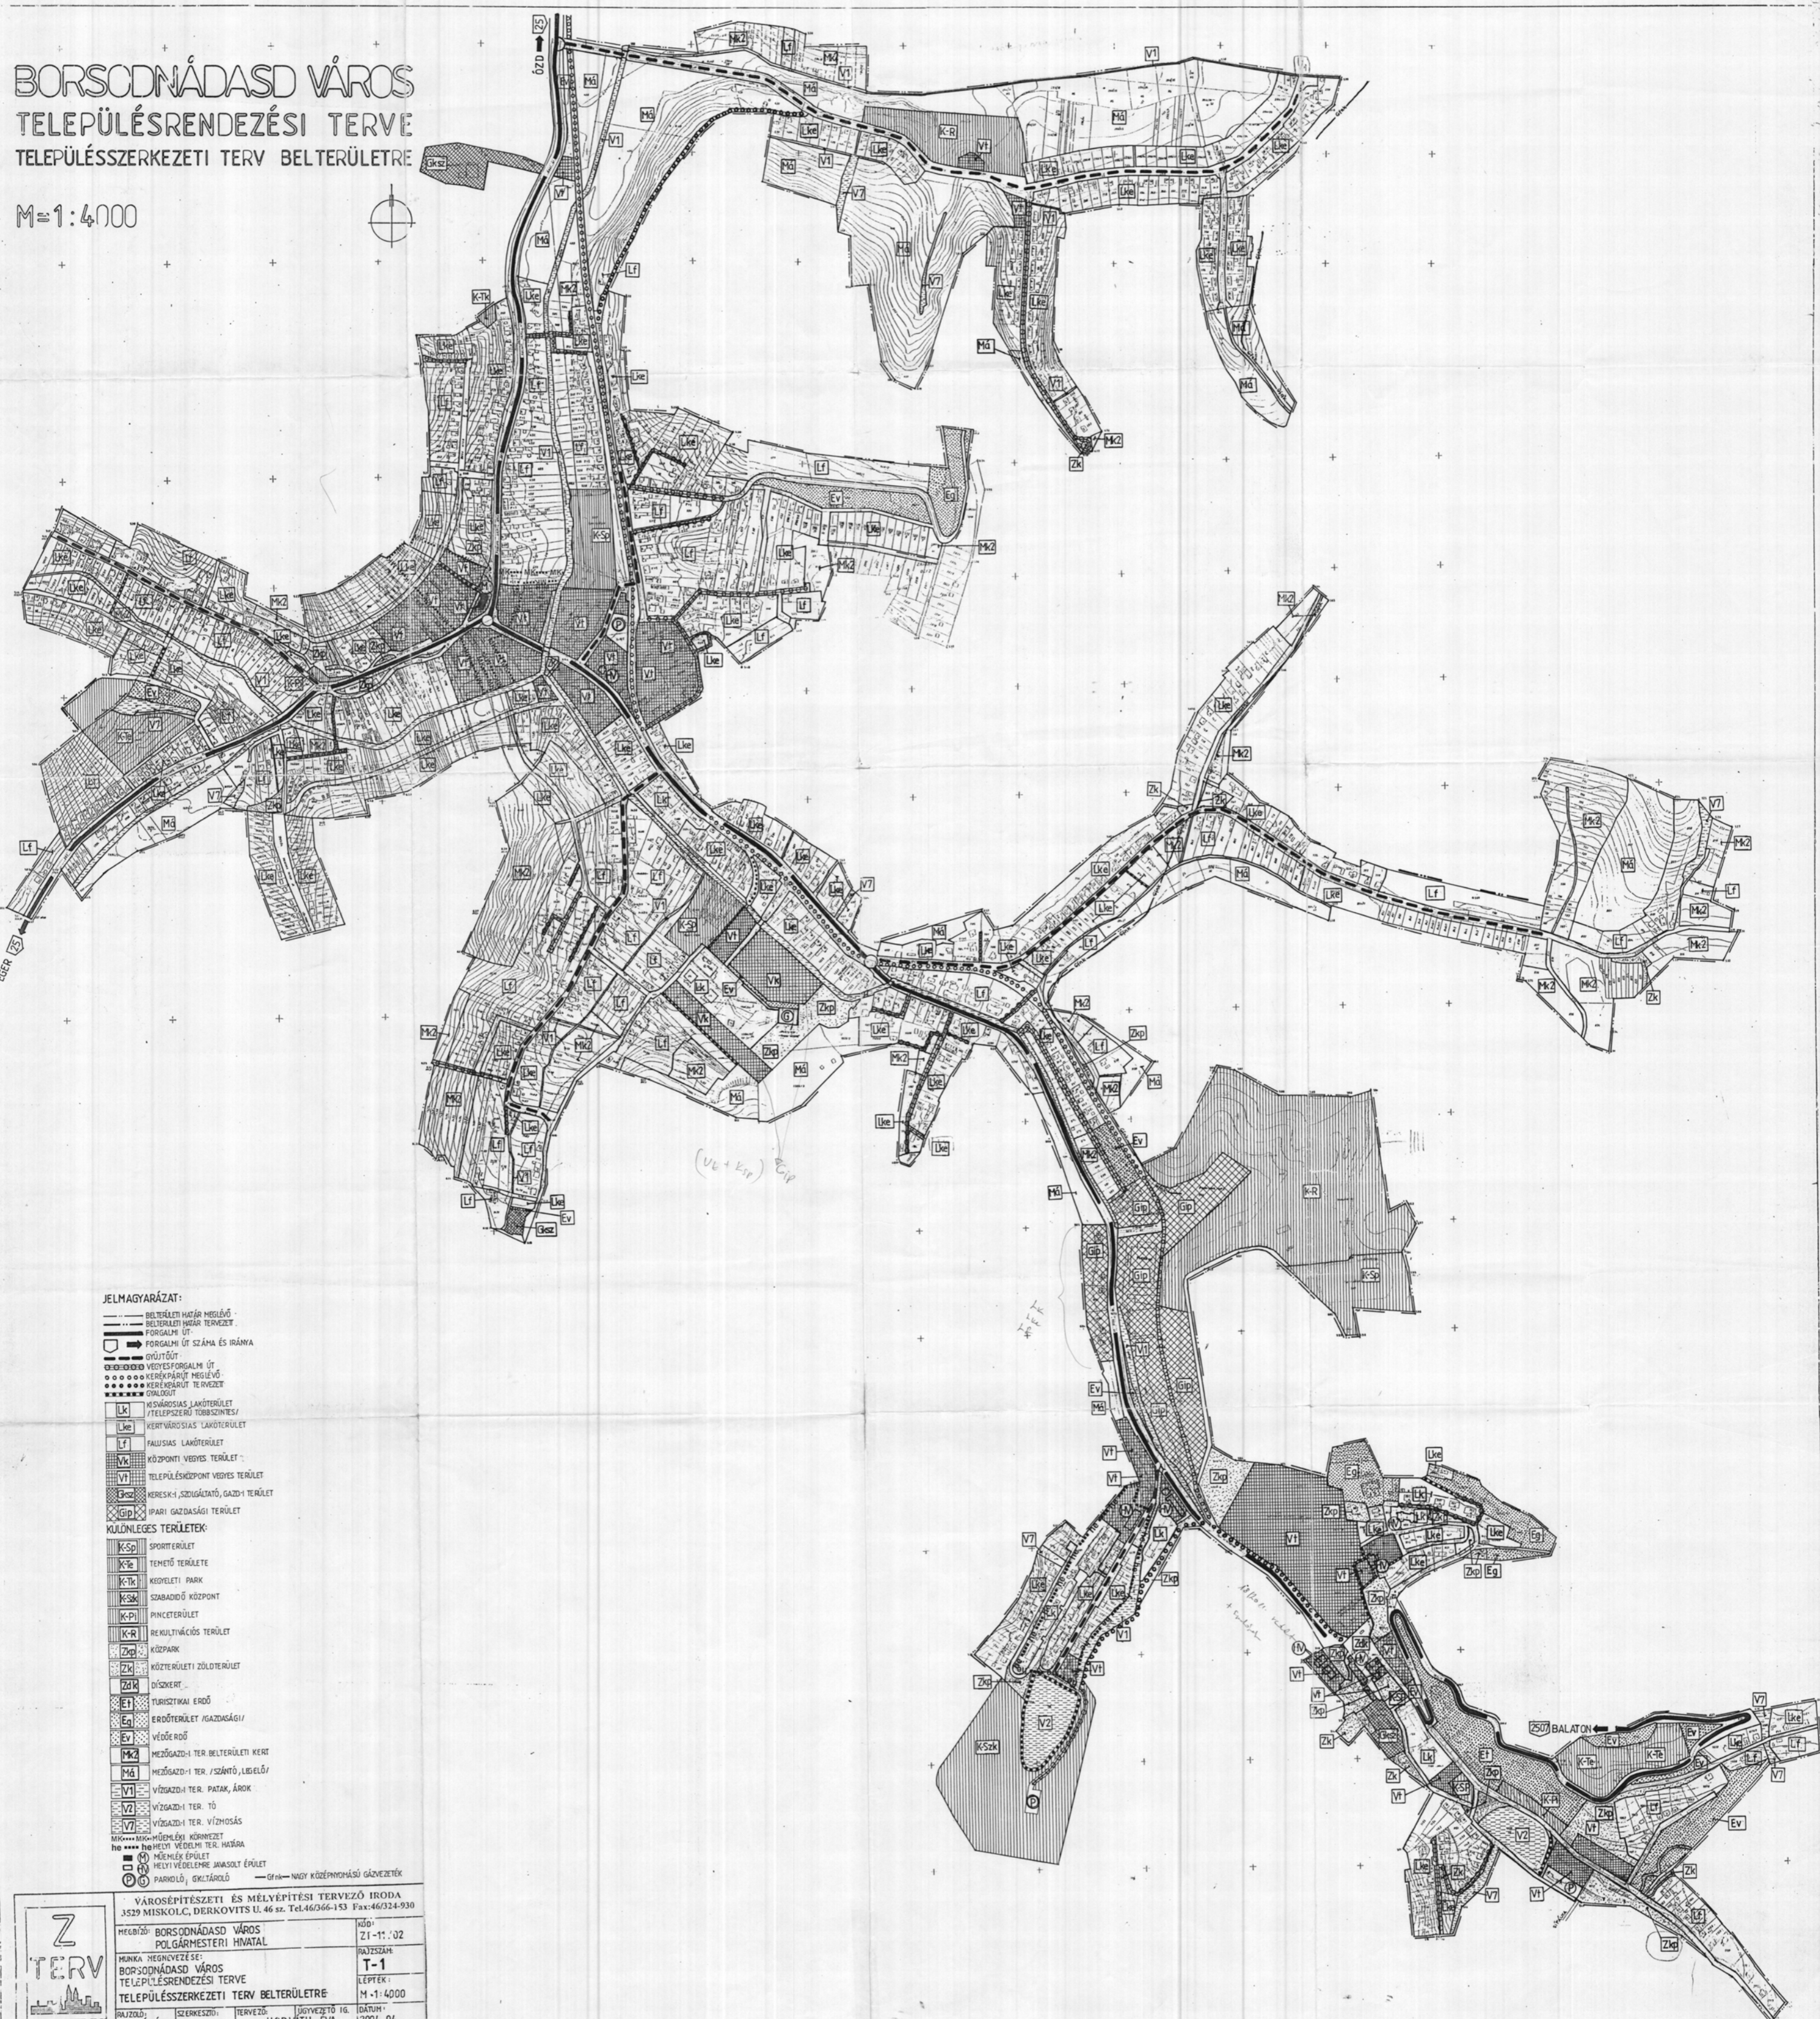

# BORSODNÁDASD VÁROS TELEPÜLÉSRENDEZÉSI TERVE TELEPÜLÉSSZERKEZETI TERV BELTERÜLETRE

M=1:4000

**JELMAGYARÁZAT:**

- BELTERÜLETI HATÁR MEGELŐ
- BELTERÜLETI HATÁR TERVEZÉSE
- FORGALMI ÚT
- FORGALMI ÚT SZÁMA ÉS IRÁNYA
- GYŰJTŐÚT
- VEGYES FORGALMI ÚT
- KERÉKPÁROS MEGELŐ
- KERÉKPÁROS TERVEZET
- GYALOGÚT
- Lk** MISWÁROSIAS LAKÓTERÜLET
- Lke** KERTVÁROSIAS LAKÓTERÜLET
- Lf** FAJUSIAS LAKÓTERÜLET
- Vk** KÖZPONTI VEGYES TERÜLET
- Vf** TELEPÜLÉSKÖZPONT VEGYES TERÜLET
- Zp** KERESK-1, SZOLGÁLTATÓ, GAZD-1 TERÜLET
- Zk** IPARI GAZDASÁGI TERÜLET
- K-sp** SPORTTERÜLET
- K-f** TEMETŐ TERÜLETE
- K-ik** KISVELETI PARK
- K-sk** SZABADIDŐ KÖZPONT
- K-pi** PINCETERÜLET
- K-r** REKULTIVÁCIÓS TERÜLET
- Zp** KÖZPARK
- Zk** KÖZTERÜLETI ZÖLÖTERÜLET
- Zk** DÍSZKERT
- Et** TURISZTIKAI ERDŐ
- Ev** ERDŐTERÜLET /GAZDASÁGI/
- Ev** VÉDŐERDŐ
- M2** MEZŐGAZD-1 TER. BELTERÜLETI KERT
- M4** MEZŐGAZD-1 TER. /SZÁNTÓ, LIGELŐ/
- V1** VÍZGAZD-1 TER. PATAK, ÁROK
- V2** VÍZGAZD-1 TER. TÓ
- V7** VÍZGAZD-1 TER. VÍZHOSÁS
- Mk** MŰHELYKÖRNYEZET
- he** HELYI VÉDELMI TER. HATÁRA
- he** MŰHELYKÖRNYEZET
- he** HELYI VÉDELMERE JAVASOLT ÉPÜLET
- P** PARKOLÓ, GYŰJTŐKÖR
- Gf** NAGY KÖZÉPNYOMÁSÚ GÁZVEZETÉK

	VÁROSÉPÍTÉSZETI ÉS MÉLYÉPÍTÉSI TERVEZŐ IRODA 3529 MISKOLC, DERKOVITS U. 46 sz. Tel:46/366-133 Fax:46/324-930	
	MÉGELŐZŐ: BORSODNÁDASD VÁROS POLGÁRMESTERI HIVATAL	DÁTUM: 21-11-02
	MUNKÁ MEGNEVEZÉSE: BORSODNÁDASD VÁROS TELEPÜLÉSRENDEZÉSI TERVE TELEPÜLÉSSZERKEZETI TERV BELTERÜLETRE	RAJZSZÁM: <b>T-1</b>
	RAJZOLÓ: SZERKESZTŐ: TERVEZŐ: JOGVEZETŐ IG. VARGÁNÉ HORVÁTH ÉVA	DÁTUM: 2004. 04.