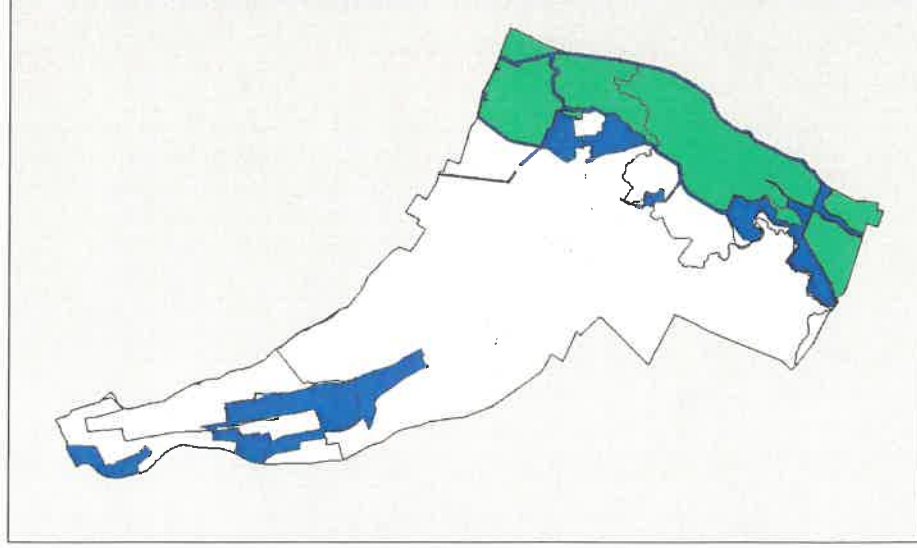

MELLÉKLETEK

VÉDETT TERÜLETEK, TELEPÜLÉSKÉPI JELENTŐSÉGŰ KATEGÓRIÁK

Ökológiai hálózat területtel:
■ folyosó ■ pufferterület