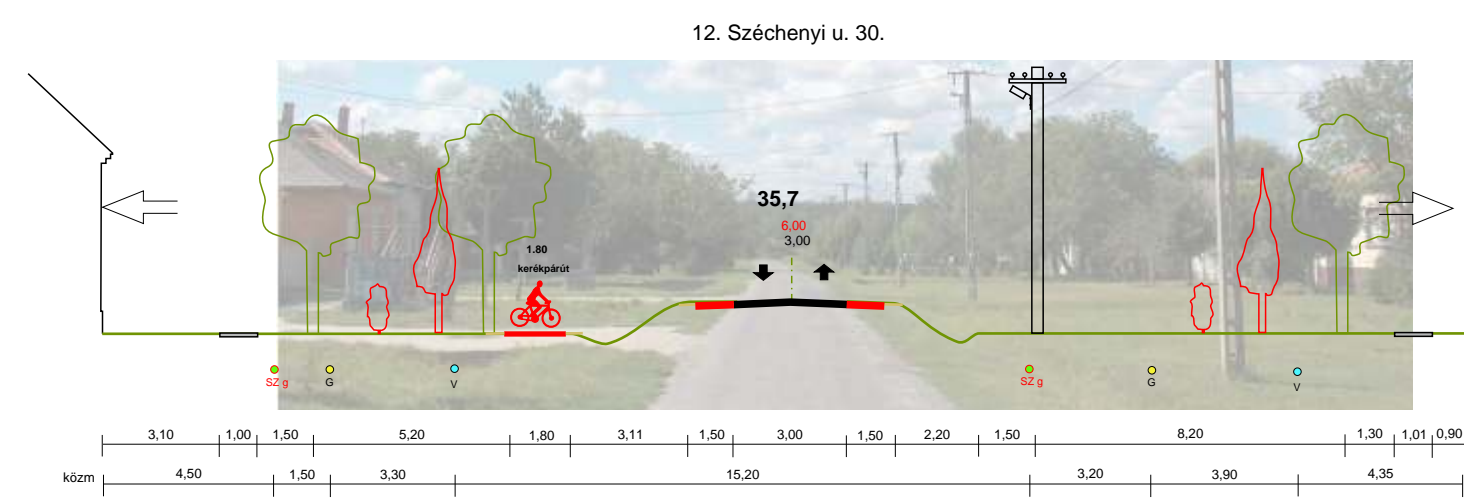

JELMAGYARÁZAT

	Meglévő	Tervezett
Közlekedés		
Aszfaltburkolat		
Kavicsolt út, földút		
Kerékpárút		
Járda		
Közművek		
Szennyvízcsatorna		
Szennyvízcsatorna (nyomó)		
Ivóvízvezeték		
Gázvezeték nagy-középnomású		
középnomású		
Távközlési kábel		
Elektromos kábel		
Villanyoszlop		
Telefon		
Zöldfelületi elemek		
lombos fa		
örökzöldek		
cserje		
Egyéb elemek		
Kerítés		
Méretezés (pl. útszélesség)		
Szabályozási szélesség		

MÉNEDZSER MAGLÓCA KISÉRSÉG TELEPÜLÉSTERVEZÉSI TERVE
Mérnöki Iroda Kft. Teljes közigazgatási bel- és külterület
04. sz. Zsigmond téren 10. sz. házszámú épületben
Markizárium: MAM, R.03.11. 01169 MAGLÓCA, Széchenyi u. 30.
12/2004.(III.31.) KH. ELFOGADVA KÖZLEKEDÉS FEJLESZTÉSI TERV TSZ-U2 I/2 Lépték: M=1:200

Dátum: 2004.03.
Rajzterület: 1,00 m²

Kiss Jenő Ferenc Pintér Gabriella Jókai György Székely József Kiss András
Készítők: Készítők: Készítők: Készítők: Készítők