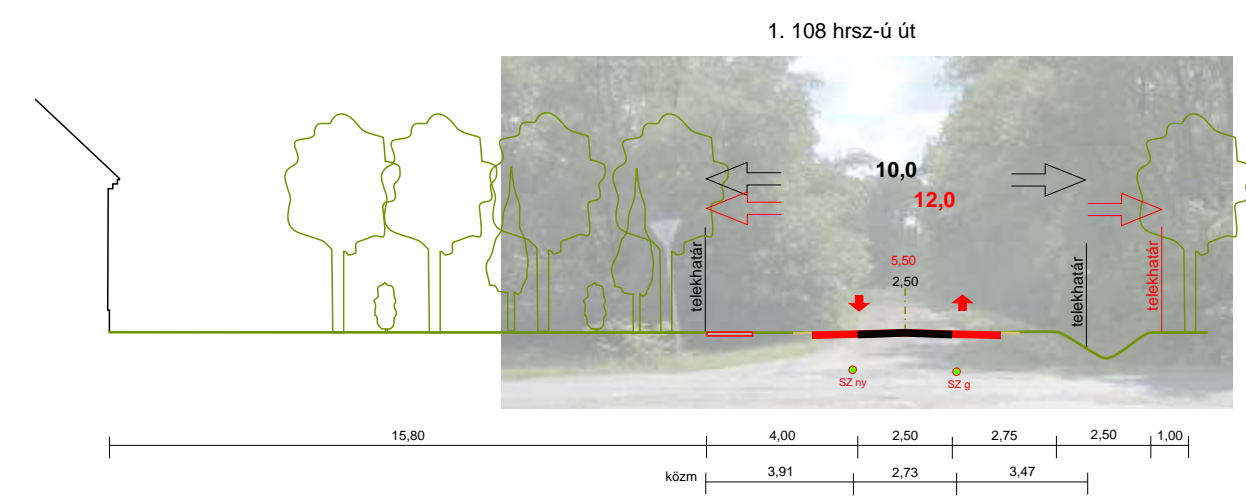

JELMAGYARÁZAT

	Meglévő	Tervezett
Közlekedés		
Aszfaltburkolat		
Kavicsolt út, földút		
Kerékpárút		
Járda		
Közművek		
Szennyvízcsatorna		
Szennyvízcsatorna (nyomó)		
Ivóvízvezeték		
Gázvezeték nagy-középnomású		
középnomású		
Távközlési kábel		
Elektromos kábel		
Villanyoszlop		
Telefon		
Zöldfelületi elemek		
lombos fa		
örökzöldek		
cserje		
Egyéb elemek		
Kerítés		
Méretezés (pl. útszélesség)		
Szabályozási szélesség		

MÉNEDZSER MAGLÓCA KISÉRSÉG TELEPÜLÉSTERVEZÉSI TERVE
Mérnöki Iroda Kft. Teljes közigazgatási bel- és külterület
04. sz. Zsigmond téren 10. sz. házszámú épületben
Markizárium: MAM, R.03.11. 01169 MAGLÓCA, Széchenyi u. 30.
12/2004.(III.31.) KH. ELFOGADVA KÖZLEKEDÉS FEJLESZTÉSI TERV TSZ-U2 I/2 Lépték: M=1:200

Dátum: 2004.03.
Rajzterület: 1,00 m²

Kiss Jenő Ferenc Pintér Gabriella Jókai György Székely József Kiss András
Készítők: Készítők: Készítők: Készítők: Készítők