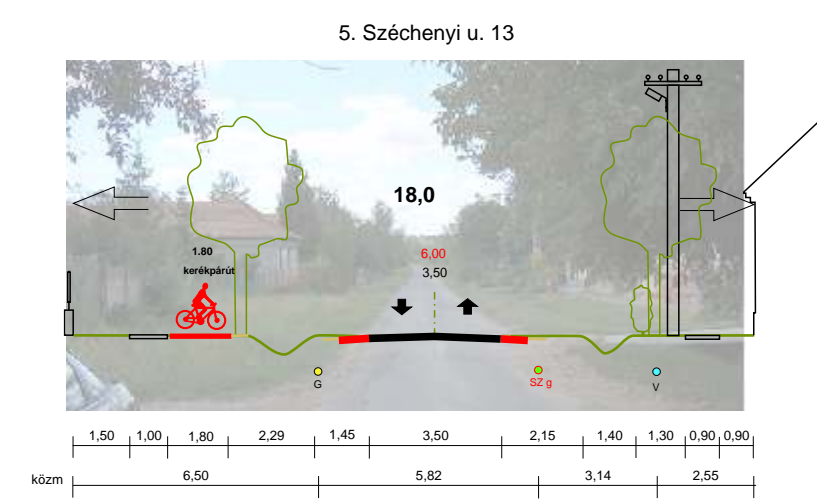

JELMAGYARÁZAT

	Meglévő	Tervezett
Közlekedés		
Aszfaltburkolat		
Kavicsolt út, földút		
Kerékpárút		
Járda		
Közművek		
Szennyvízcsatorna		
Szennyvízcsatorna (nyomó)		
Ivóvízvezeték		
Gázvezeték nagy-középnomású		
középnomású		
Távközlési kábel		
Elektromos kábel		
Villanyoszlop		
Telefon		
Zöldfelületi elemek		
lombos fa		
örökzöldek		
cserje		
Egyéb elemek		
Kerítés		
Méretezés (pl. útszélesség)		
Szabályozási szélesség		

MÉNEDZSER MAGLÓCA KISÉRSÉG TELEPÜLÉSTERVEZÉSI TERVE
Mérnöki Iroda Kft. Teljes közigazgatási bel- és külterület
04. sz. Zsigmond téren 10. sz. házszámú épületben
Markizárium: MAM, R.03.11. 01169 MAGLÓCA, Széchenyi u. 30.
12/2004.(III.31.) KH. ELFOGADVA KÖZLEKEDÉS FEJLESZTÉSI TERV TSZ-U2 I/2 Lépték: M=1:200

Dátum: 2004.03.
Rajzterület: 1,00 m²

Kiss Jenő Ferenc Pintér Gabriella Jókai György Székely József Kiss András
Készítők: Készítők: Készítők: Készítők: Készítők