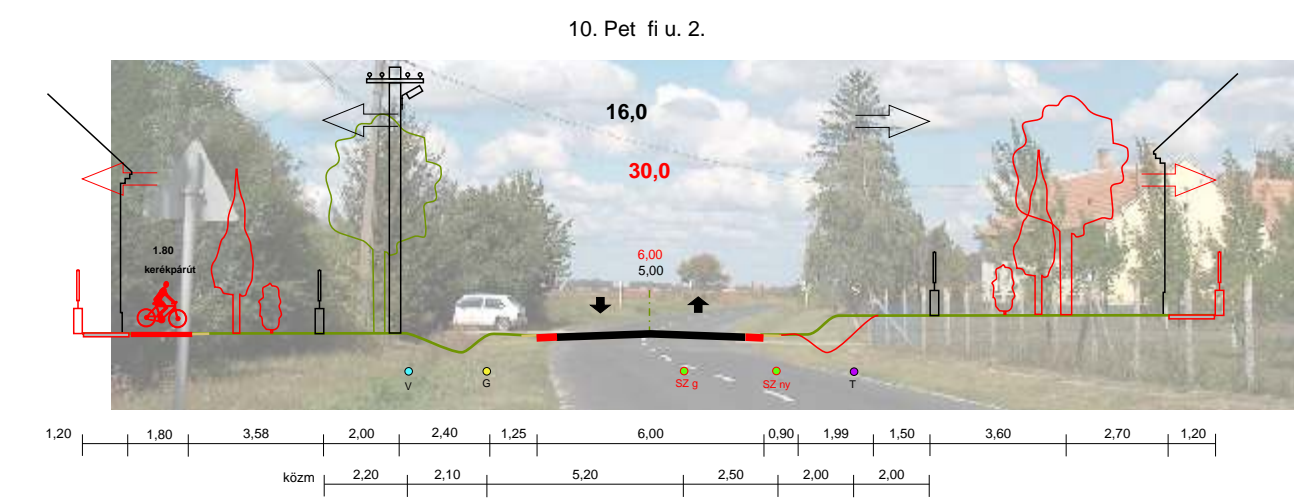

JELMAGYARÁZAT

	Meglévő	Tervezett
Közlekedés		
Aszfaltburkolat		
Kavicsolt út, földút		
Kerékpárút		
Járda		
Közművek		
Szennyvízcsatorna		
Szennyvízcsatorna (nyomó)		
Ivóvízvezeték		
Gázvezeték nagy-középnomású		
középnomású		
Távközlési kábel		
Elektromos kábel		
Villanyoszlop		
Telefon		
Zöldfelületi elemek		
lombos fa		
örökzöldek		
cserje		
Egyéb elemek		
Kerítés		
Méretezés (pl. útszélesség)		
Szabályozási szélesség		

MÉNEDZSER MAGLÓCA KISÉRSÉG TELEPÜLÉSTERVEZÉSI TERVE
Mérnöki Iroda Kft. Teljes közigazgatási bel- és külterület
04. sz. Zsigmond téren 10. sz. házszámú épületben
Markizárium: MAM, R.03.11. 01169 MAGLÓCA, Széchenyi u. 30.
12/2004.(III.31.) KH. ELFOGADVA KÖZLEKEDÉS FEJLESZTÉSI TERV TSZ-U2 I/2 Lépték: M=1:200

Dátum: 2004.03.
Rajzterület: 1,00 m²

Kiss Jenő Ferenc Pintér Gabriella Jókai György Székely József Kiss András
Készítők: Készítők: Készítők: Készítők: Készítők