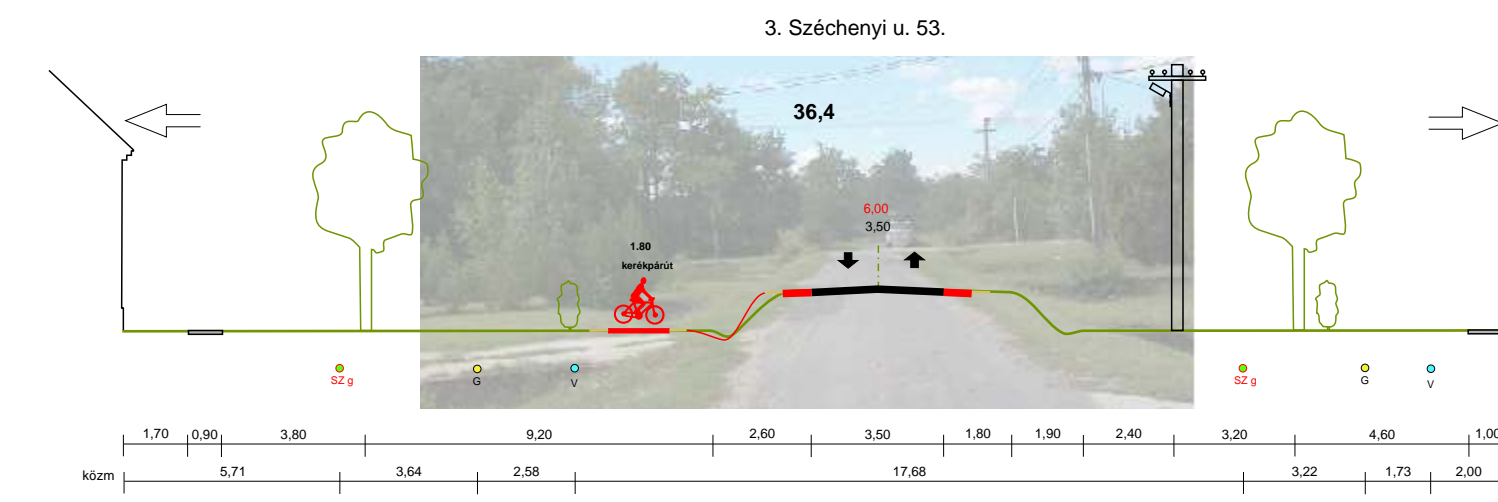

JELMAGYARÁZAT

	Meglévő	Tervezett
Közlekedés		
Aszfaltburkolat		
Kavicsolt út, földút		
Kerékpárút		
Járda		
Közművek		
Szennyvízcsatorna		
Szennyvízcsatorna (nyomó)		
Ivóvízvezeték		
Gázvezeték nagy-középnomású		
középnomású		
Távközlési kábel		
Elektromos kábel		
Villanyoszlop		
Telefon		
Zöldfelületi elemek		
lombos fa		
örökzöldek		
cserje		
Egyéb elemek		
Kerítés		
Méretezés (pl. útszélesség)		
Szabályozási szélesség		

MÉNEDZSER MAGLÓCA KISÉRSÉG TELEPÜLÉSTERVEZÉSI TERVE
Mérnöki Iroda Kft. Teljes közigazgatási bel- és külterület
04. sz. Zsigmond téren 10. sz. házszámú épületben
Markizárium: MAM, R.03.11. 01169 MAGLÓCA, Széchenyi u. 30.
12/2004.(III.31.) KH. ELFOGADVA KÖZLEKEDÉS FEJLESZTÉSI TERV TSZ-U2 I/2 Lépték: M=1:200

Dátum: 2004.03.
Rajzterület: 1,00 m²

Kiss Jenő Ferenc Pintér Gabriella Jókai György Székely József Kiss András
Készítők: Készítők: Készítők: Készítők: Készítők