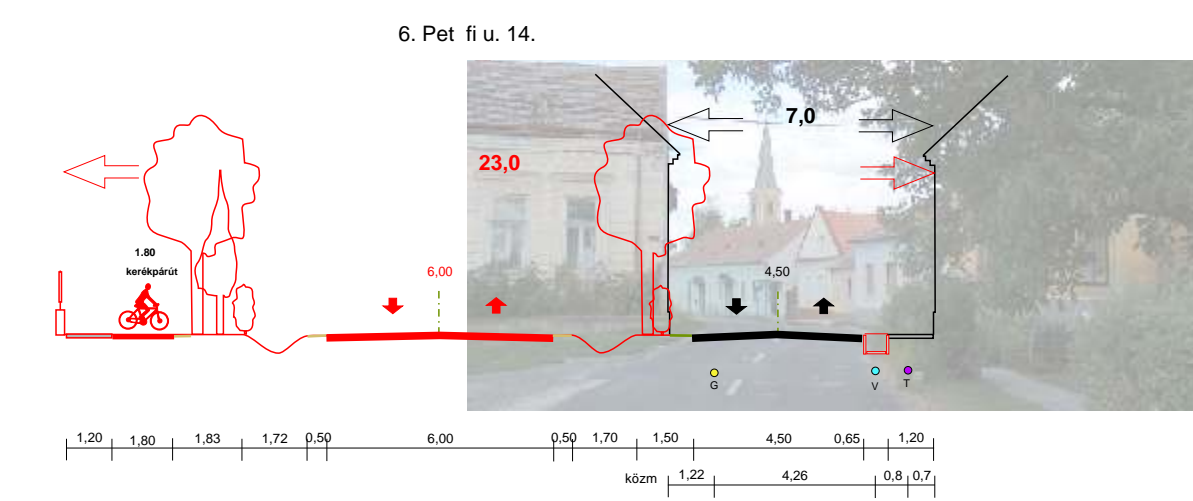

JELMAGYARÁZAT

	Meglévő	Tervezett
Közlekedés		
Aszfaltburkolat		
Kavicsolt út, földút		
Kerékpárút		
Járda		
Közművek		
Szennyvízcsatorna		
Szennyvízcsatorna (nyomó)		
Ivóvízvezeték		
Gázvezeték nagy-középnomású		
középnomású		
Távközlési kábel		
Elektromos kábel		
Villanyoszlop		
Telefon		
Zöldfelületi elemek		
lombos fa		
örökzöldek		
cserje		
Egyéb elemek		
Kerítés		
Méretezés (pl. útszélesség)		
Szabályozási szélesség		

MÉNEDZSER MAGLÓCA KISÉRSÉG TELEPÜLÉSTERVEZÉSI TERVE
Mérnöki Iroda Kft. Teljes közigazgatási bel- és külterület
04. sz. Zsigmond téren 10. sz. házszámú épületben
Markizárium: MAM, R.03.11. 01169 MAGLÓCA, Széchenyi u. 30.
12/2004.(III.31.) KH. ELFOGADVA KÖZLEKEDÉS FEJLESZTÉSI TERV TSZ-U2 I/2 Lépték: M=1:200

Dátum: 2004.03.
Rajzterület: 1,00 m²

Kiss Jenő Ferenc Pintér Gabriella Jókai György Székely József Kiss András
Készítők: Készítők: Készítők: Készítők: Készítők