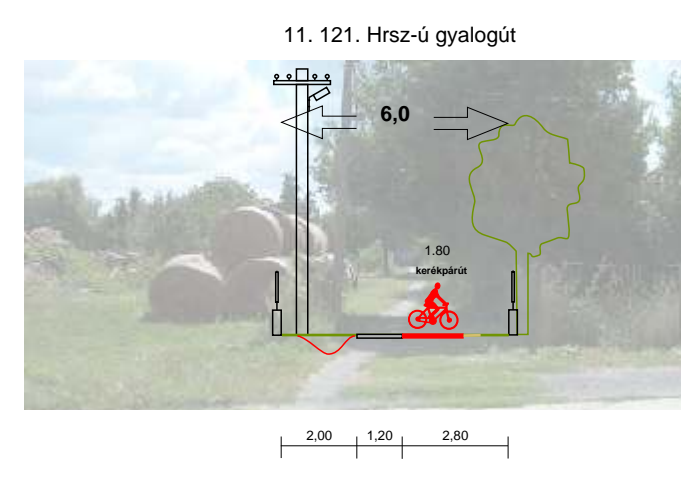

JELMAGYARÁZAT

	Meglévő	Tervezett
Közlekedés		
Aszfaltburkolat		
Kavicsolt út, földút		
Kerékpárút		
Járda		
Közművek		
Szennyvízcsatorna		
Szennyvízcsatorna (nyomó)		
Ivóvízvezeték		
Gázvezeték nagy-középnomású		
középnomású		
Távközlési kábel		
Elektromos kábel		
Villanyoszlop		
Telefon		
Zöldfelületi elemek		
lombos fa		
örökzöldek		
cserje		
Egyéb elemek		
Kerítés		
Méretezés (pl. útszélesség)		
Szabályozási szélesség		

MÉNEDZSER MAGLÓCA KISÉRSÉG TELEPÜLÉSTERVEZÉSI TERVE
Mérnöki Iroda Kft. Teljes közigazgatási bel- és külterület
04. sz. Zsigmond téren 10. sz. házszámú épületben
Markizárium: MAM, R.03.11. 01169 MAGLÓCA, Széchenyi u. 30.
12/2004.(III.31.) KH. ELFOGADVA KÖZLEKEDÉS FEJLESZTÉSI TERV TSZ-U2 I/2 Lépték: M=1:200

Dátum: 2004.03.
Rajzterület: 1,00 m²

Kiss Jenő Ferenc Pintér Gabriella Jókai György Székely József Kiss András
Készítők: Készítők: Készítők: Készítők: Készítők