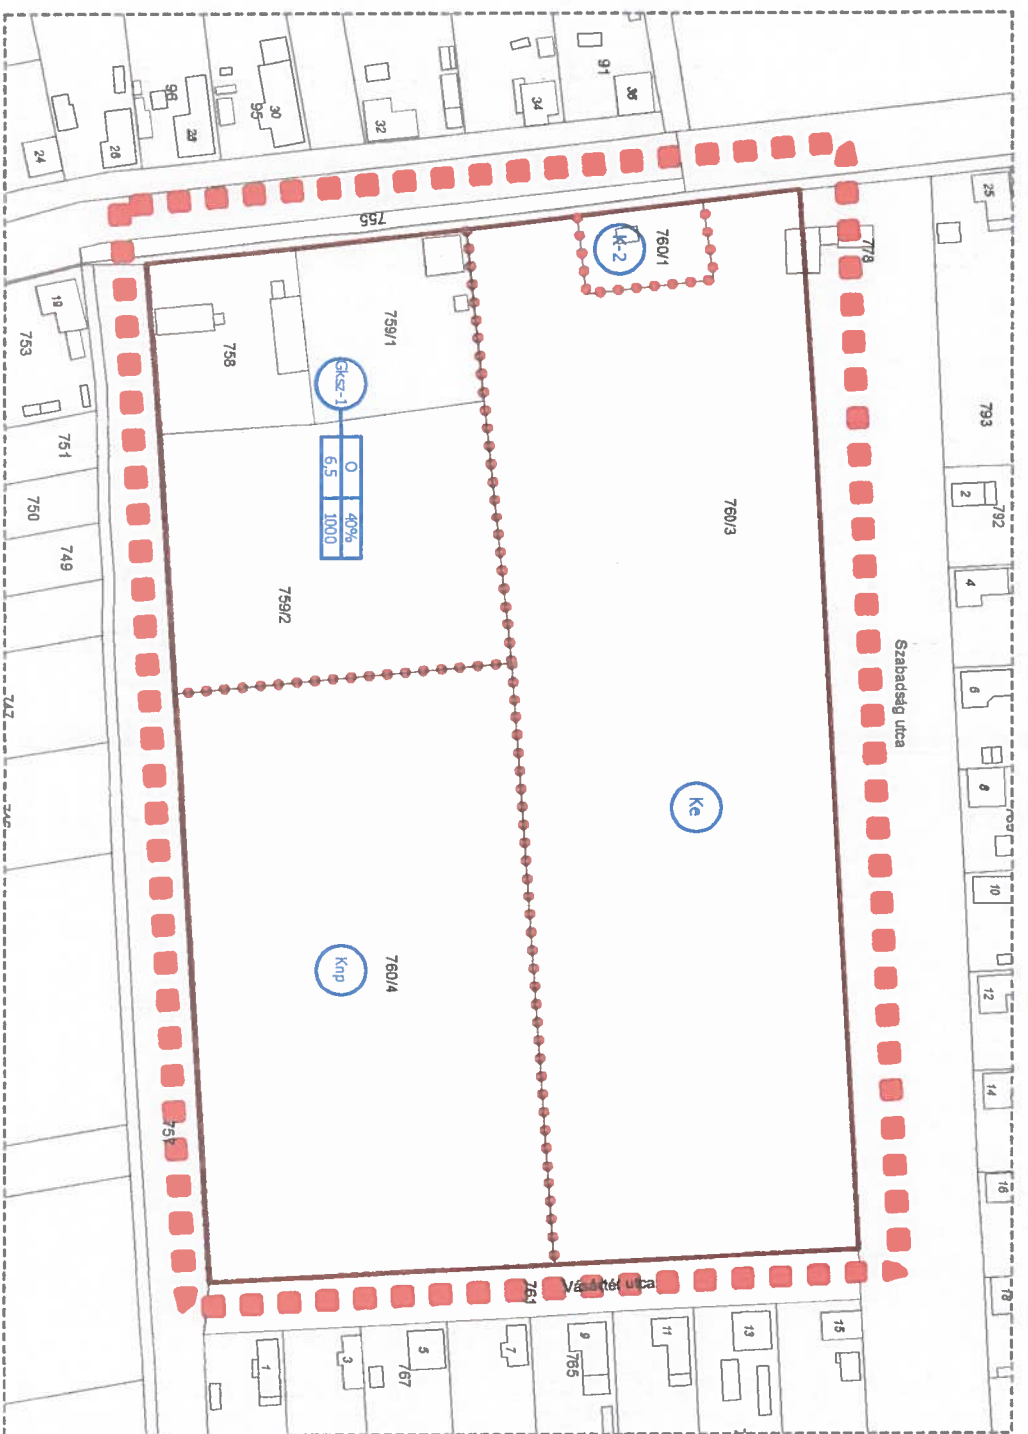

1. terület

2. terület

3. terület

**Jelmagyarázat**

- Tervezési terület határa
- Szabályozási vonal
- Építési övezet határa
- Építési hely
- Védett művi érték - tervezett

Régészeti leliőhely határa, leliőhely azonosító:

Falusias lakóterület - 1

Falusias lakóterület - 2

Falusias lakóterület - 3

Kereskedelmi szolgáltató gazdasági terület - 2

Különleges terület - 2 (vízmű)

Erdő - közjóléti

Különleges terület - naplempark

Különleges terület - egyéb rendeltetésű