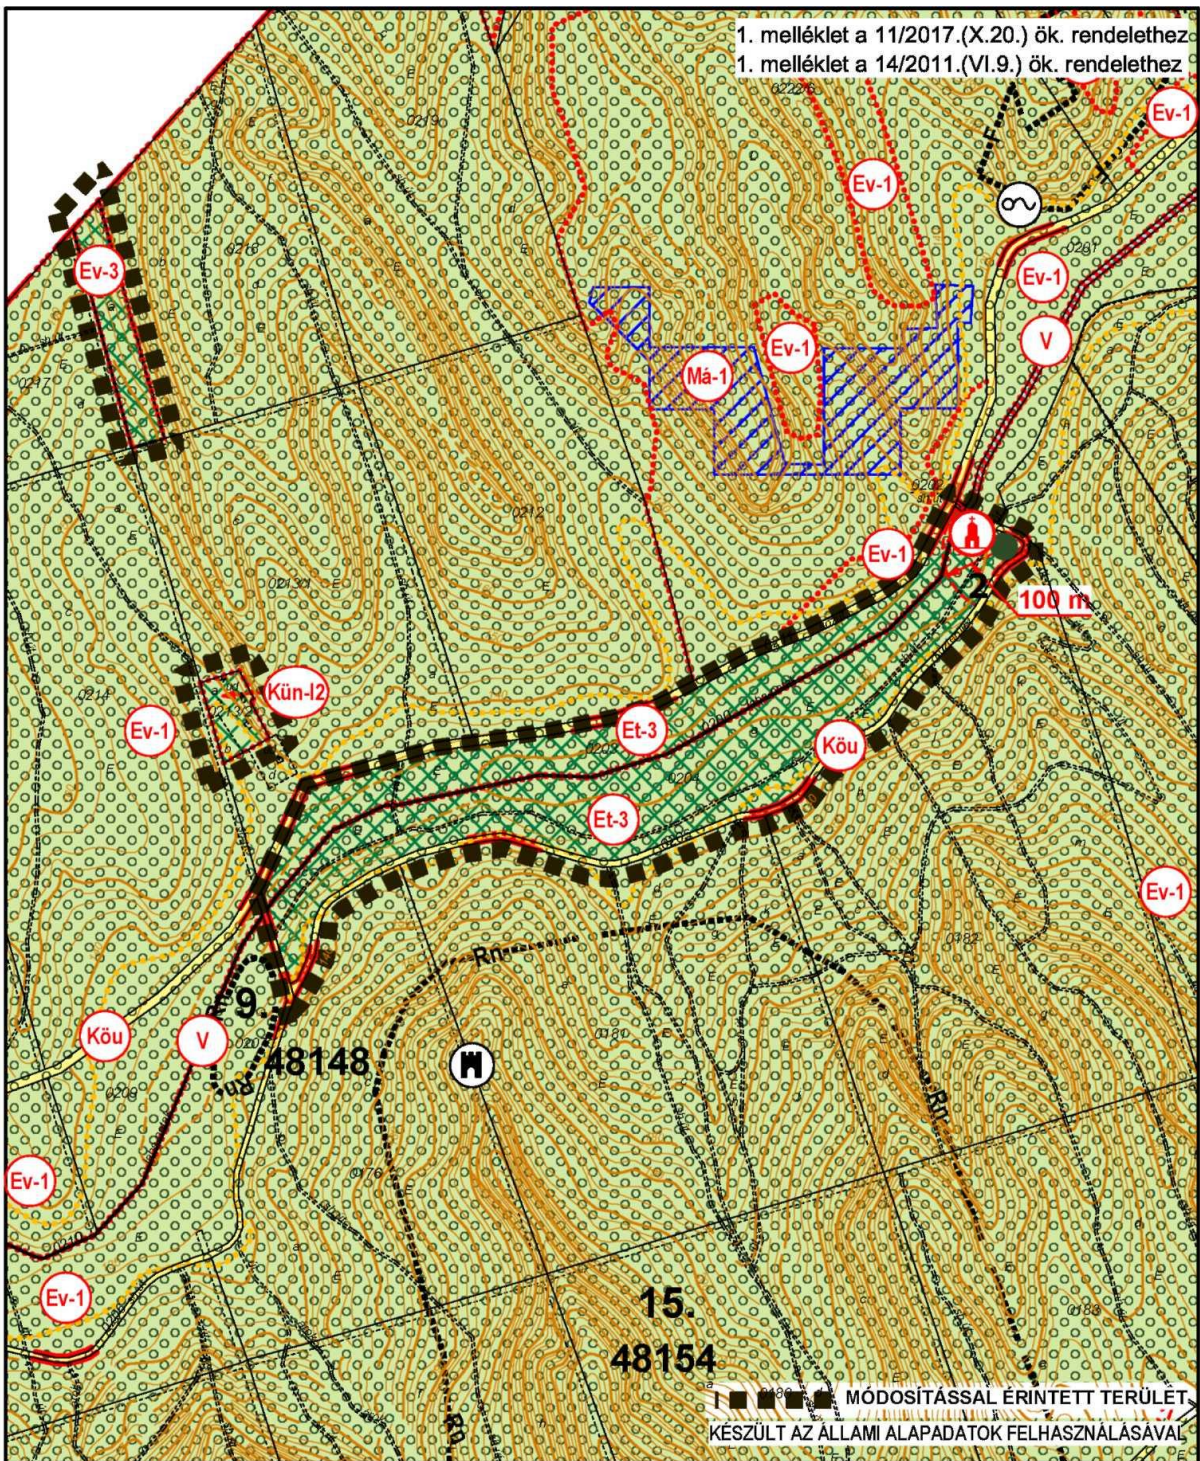

1. melléklet a 11/2017.(X.20.) ök. rendelethez
1. melléklet a 14/2011.(VI.9.) ök. rendelethez

	VIRÁNYI ÉPÍTÉSZ STÚDIÓ KFT 7400 KAPOSVÁR, LOSONC UTCA 1. TEL/FAX:82-511-575		Rajzszám: 2.2.	
	Munka megnevezése: SÁGVÁR TELEPÜLÉSRENDEZÉSI ESZKÖZÖK 2.SZ.MÓDOSÍTÁS			
	Rajz megnevezése: KÜLTERÜLET SZABÁLYOZÁSI TERV 1.- MÓDOSÍTÁS			
	Településtervezés: VIRÁNYI ISTVÁN településrendező tervező TT1 14-0075		FÜCSKÁR NOÉMI munkatárs	Környezetalakítás: VINCZE ATTILA vezető tervező TK1-01-5089
Jelzőszám: 12/2017	Közművesítés: HANCZÁR ZSOLTNÉ vezető tervező MK.1-2416	BÍRÓ ATTILA vezető tervező MK.1-2416	Közlekedés: HECKENAST JUDIT vezető tervező TK. 01-5295	
			Lépték: 1:10000 Dátum: 2017.OKTÓBER