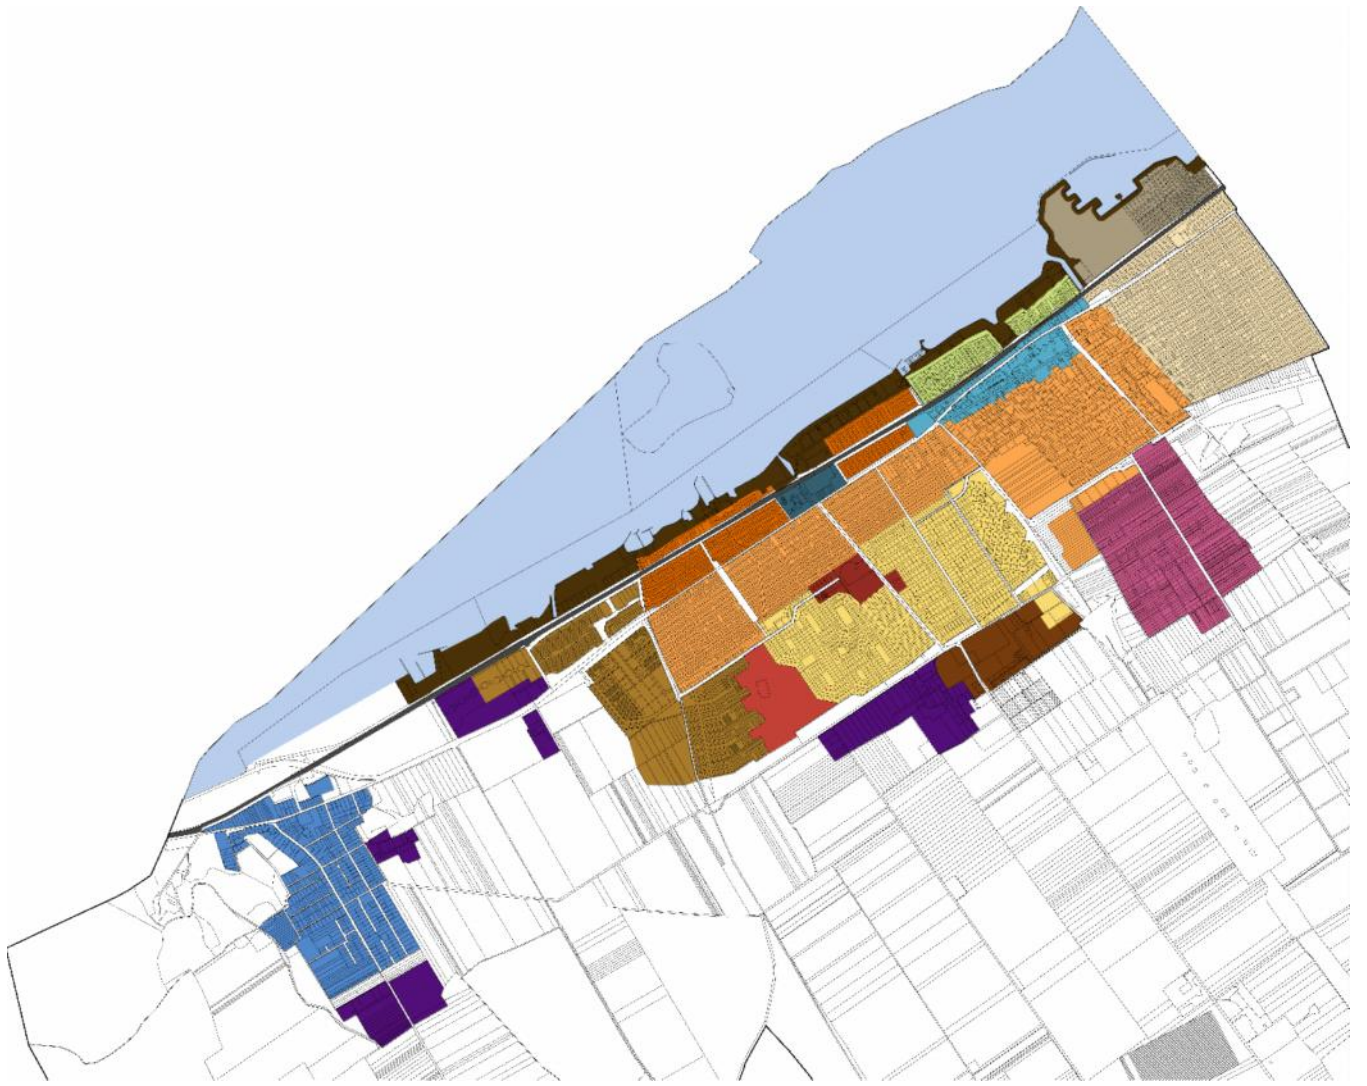

1. melléklet: Eltér karakter településrészek területének lehatárolása

-  Dinnyés
-  Régi lakó- és üdülőterület
-  Kertvárosi lakóterület
-  Parkerdő
-  Agárd nyugati terület
-  Gárdony központ
-  Agárd központ
-  Agárd posta környéke
-  Agárd üdülőterület
-  Tópart
-  Rehabilitációs üdülőterület
-  Gárdony számozott utcák
-  Félsziget
-  Agárd fürdő környéke
-  Gárdony zártkert
-  Gazdasági terület
-  Csiribpuszta
-  Tájképvédelemmel érintett terület
-  Külterület
-  Helyi védelemre javasolt épület