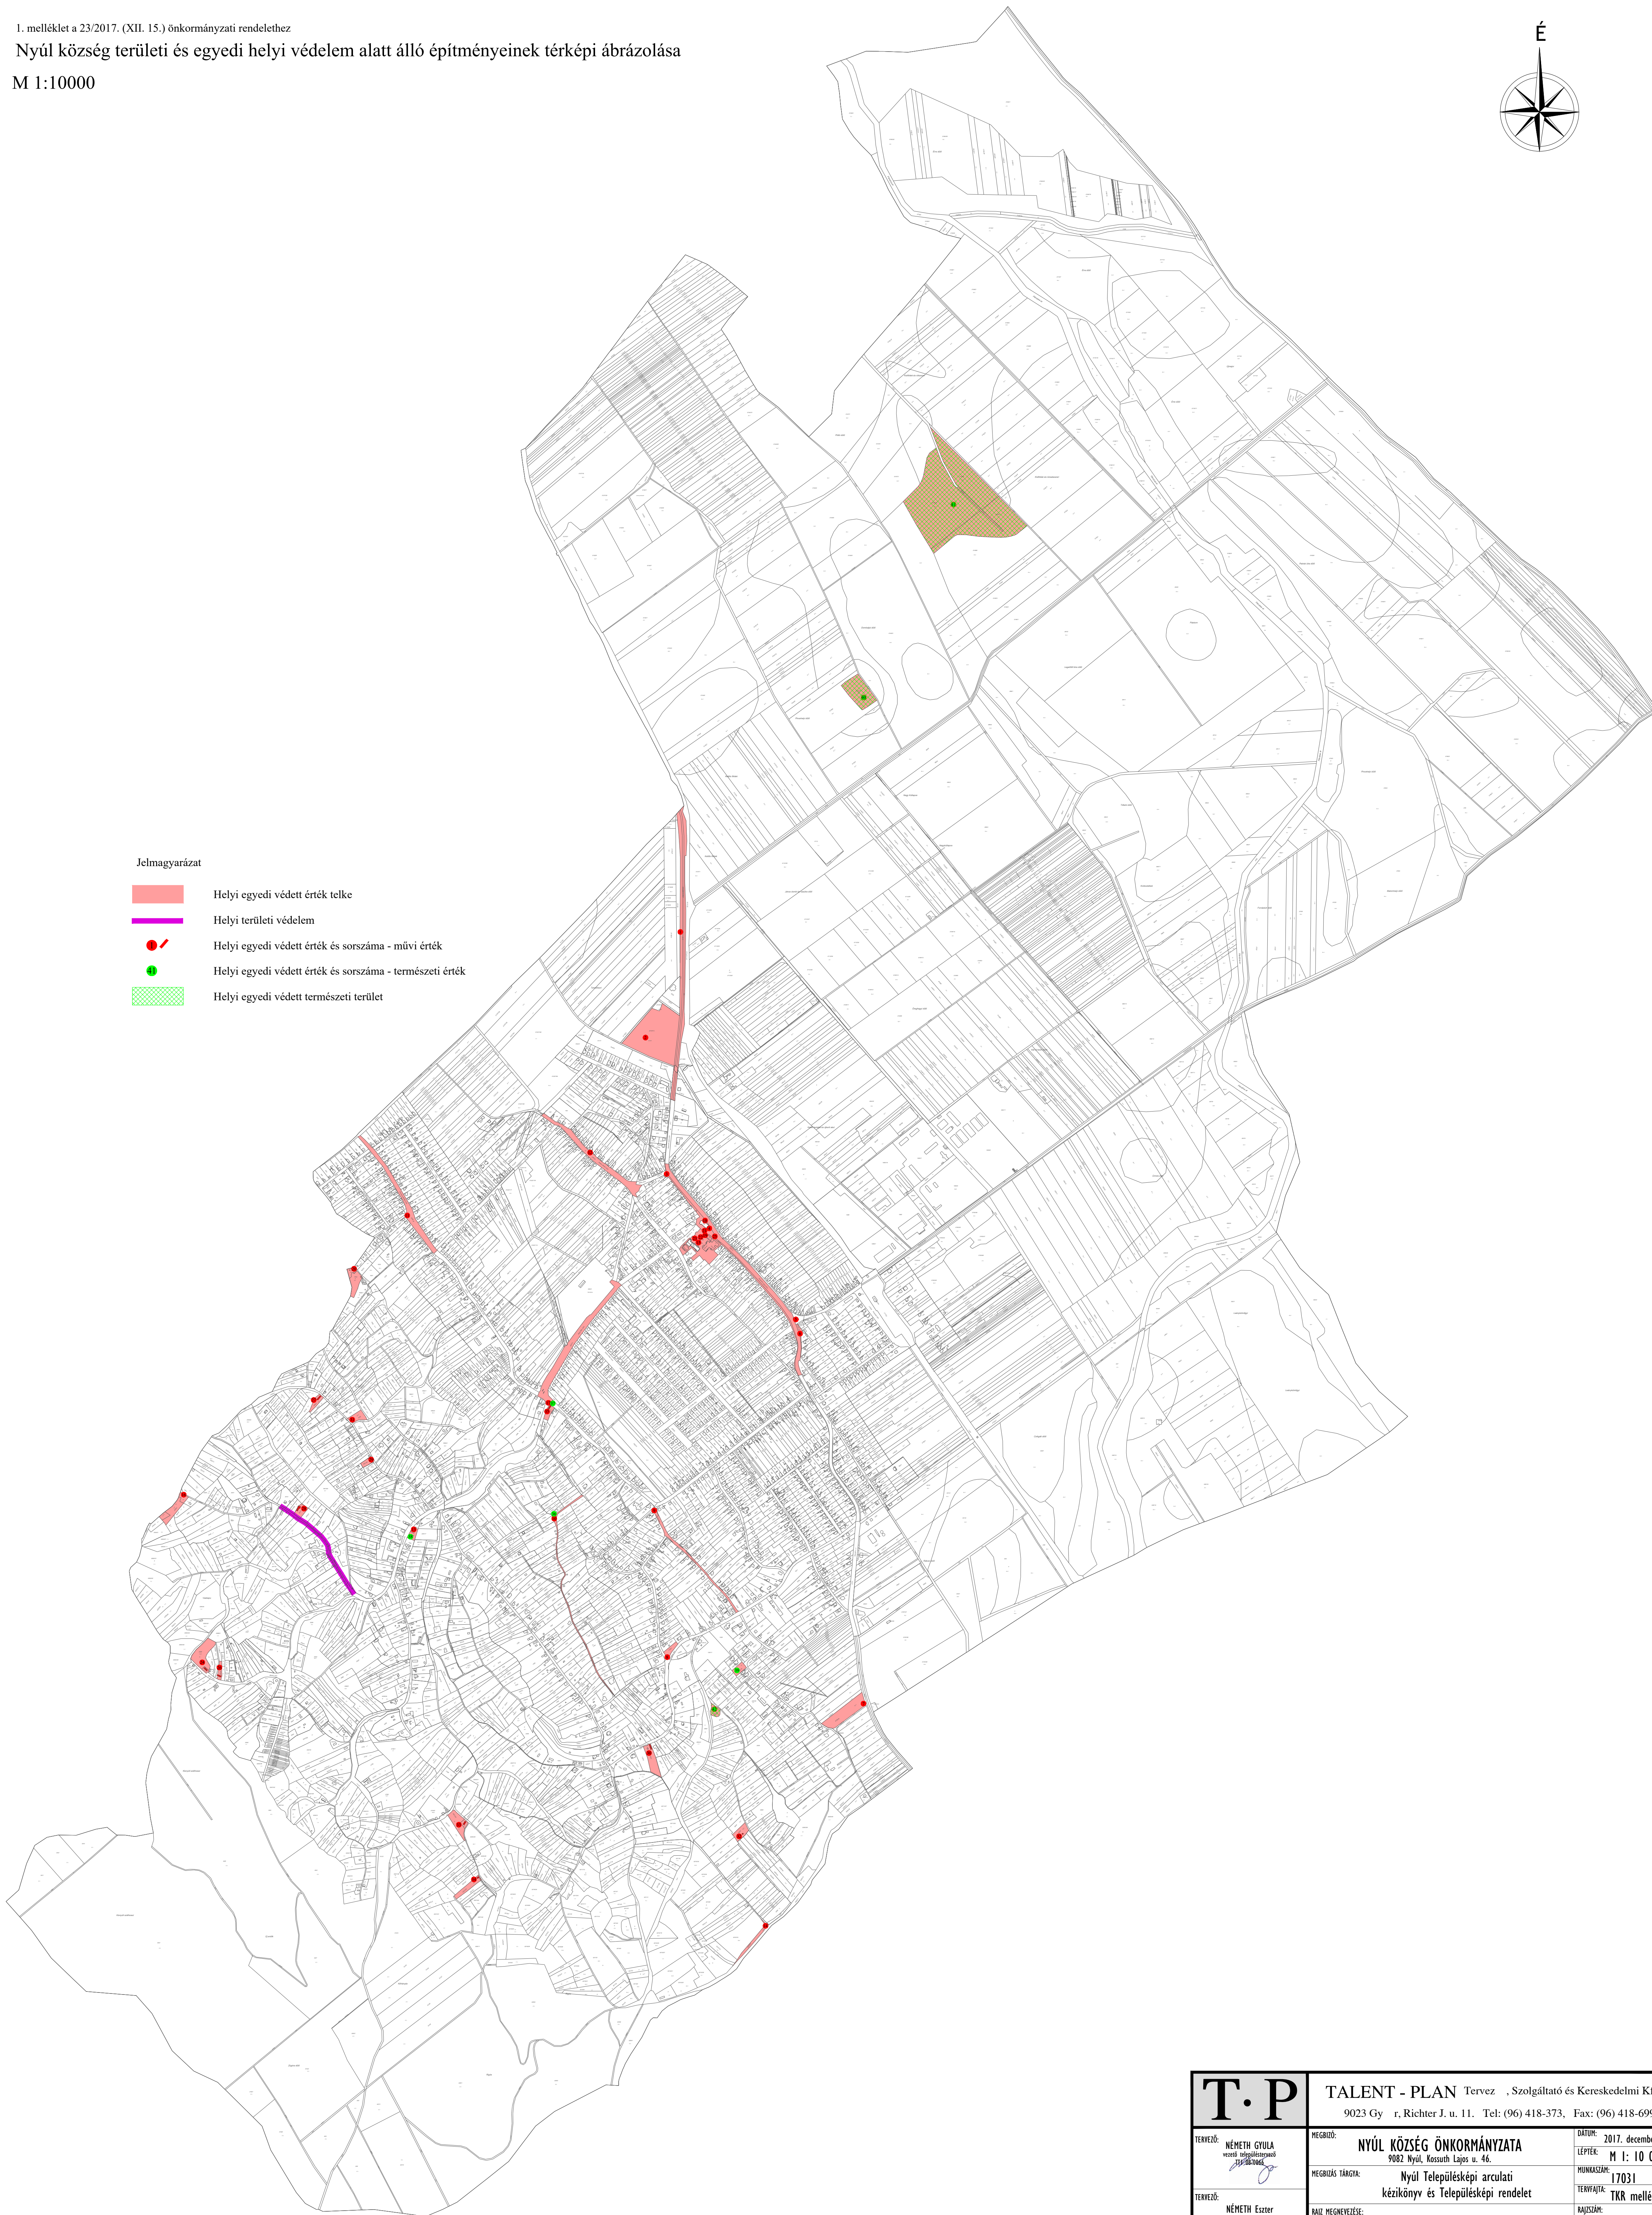

Jelmagyarázat

-  Helyi egyedi védett érték telke
-  Helyi területi védelem
-  Helyi egyedi védett érték és sorszáma - művi érték
-  Helyi egyedi védett érték és sorszáma - természeti érték
-  Helyi egyedi védett természeti terület

<b>T.P</b>		<b>TALENT - PLAN</b> Tervező, Szolgáltató és Kereskedelmi Kft. 9023 Győr, Richter J. u. 11. Tel: (96) 418-373, Fax: (96) 418-699	
TERVEZŐ:  NÉMETH GYULA vezető településszakértő 13/08/2016	MEGRENDEZŐ: <b>NYÚL KÖZSÉG ÖNKORMÁNYZATA</b> 9082 Nyúl, Kossuth Lajos u. 46.	DATUM: 2017. december 15.	LÉPTÉK: M 1: 10 000
TERVEZŐ: NÉMETH Eszter okl. településszakértő 11/08/2017	MEGRENDEZŐ TÁRSASÁG: Nyúl Településképi Arculati Kézikönyv és Településképi Rendelet	MUNKASZÁM: 17031	TERVFEJTŐ: TKR melléklet
RAJZ MEGNEVEZÉSE: Nyúl község területi és egyedi helyi védelem alatt álló értékeinek térképi ábrázolása		RAJZSZÁM:	<b>TKR1</b>