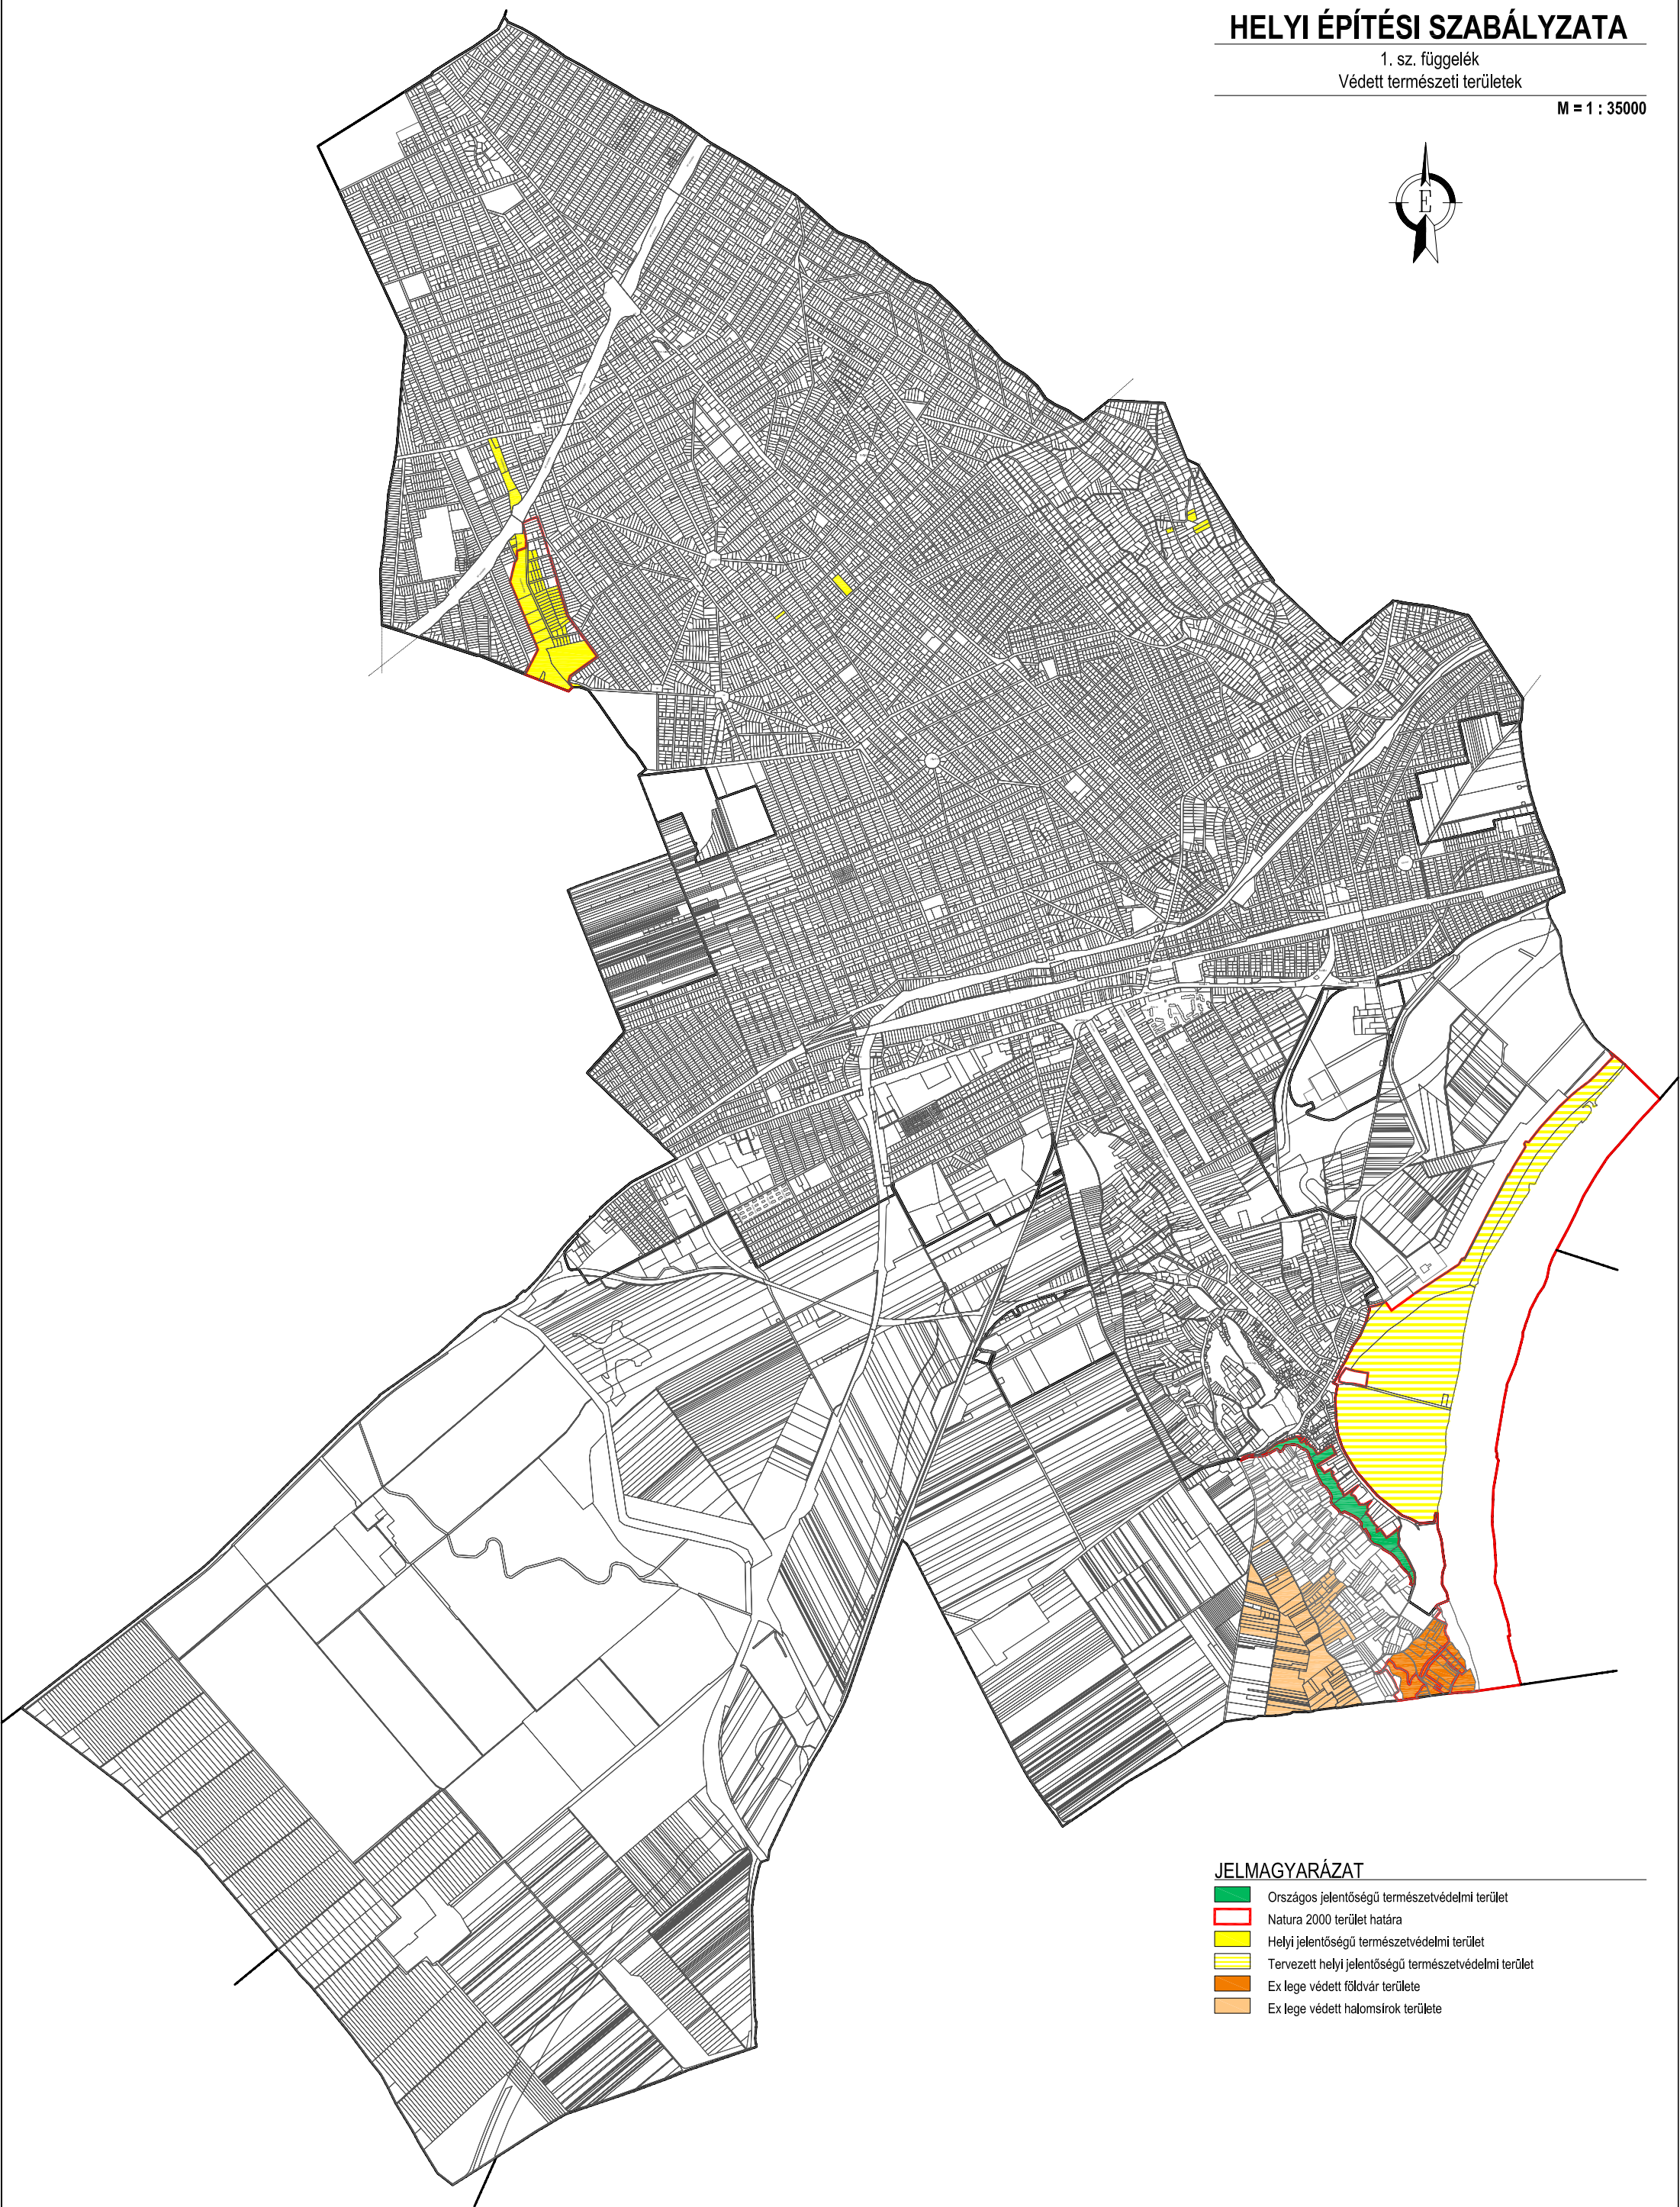

# ÉRD MEGYEI JOGÚ VÁROS HELYI ÉPÍTÉSI SZABÁLYZATA

1. sz. függelék  
Védett természeti területek

M = 1 : 35000

## JELMAGYARÁZAT

-  Országos jelentőségű természetvédelmi terület
-  Natura 2000 terület határa
-  Helyi jelentőségű természetvédelmi terület
-  Tervezett helyi jelentőségű természetvédelmi terület
-  Ex lege védett földvár területe
-  Ex lege védett halomsírok területe