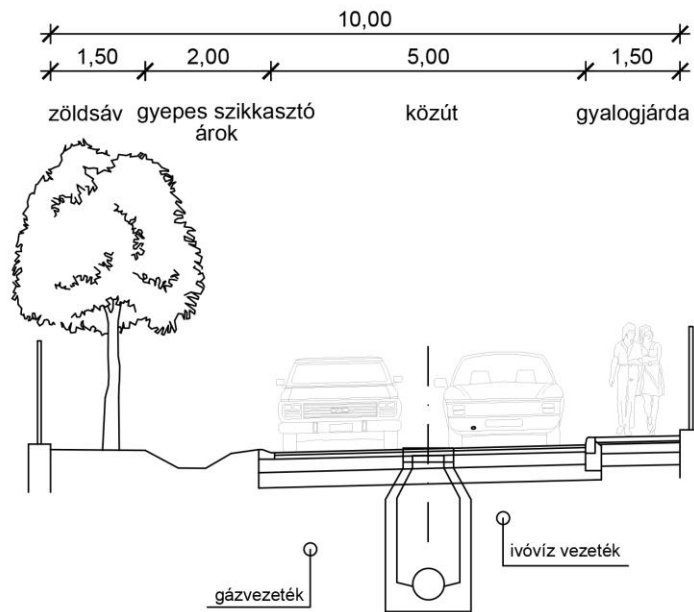

Mintakeresztmetszvény a Szent István utca és Széchenyi utca közötti új vegyeshasználatú úthoz
a Szent István utca felől nézve

Rábatamási Vegyeshasználatú utca mintakeresztmetszvénye

Kétirányú szakasz

Egyirányú szakasz