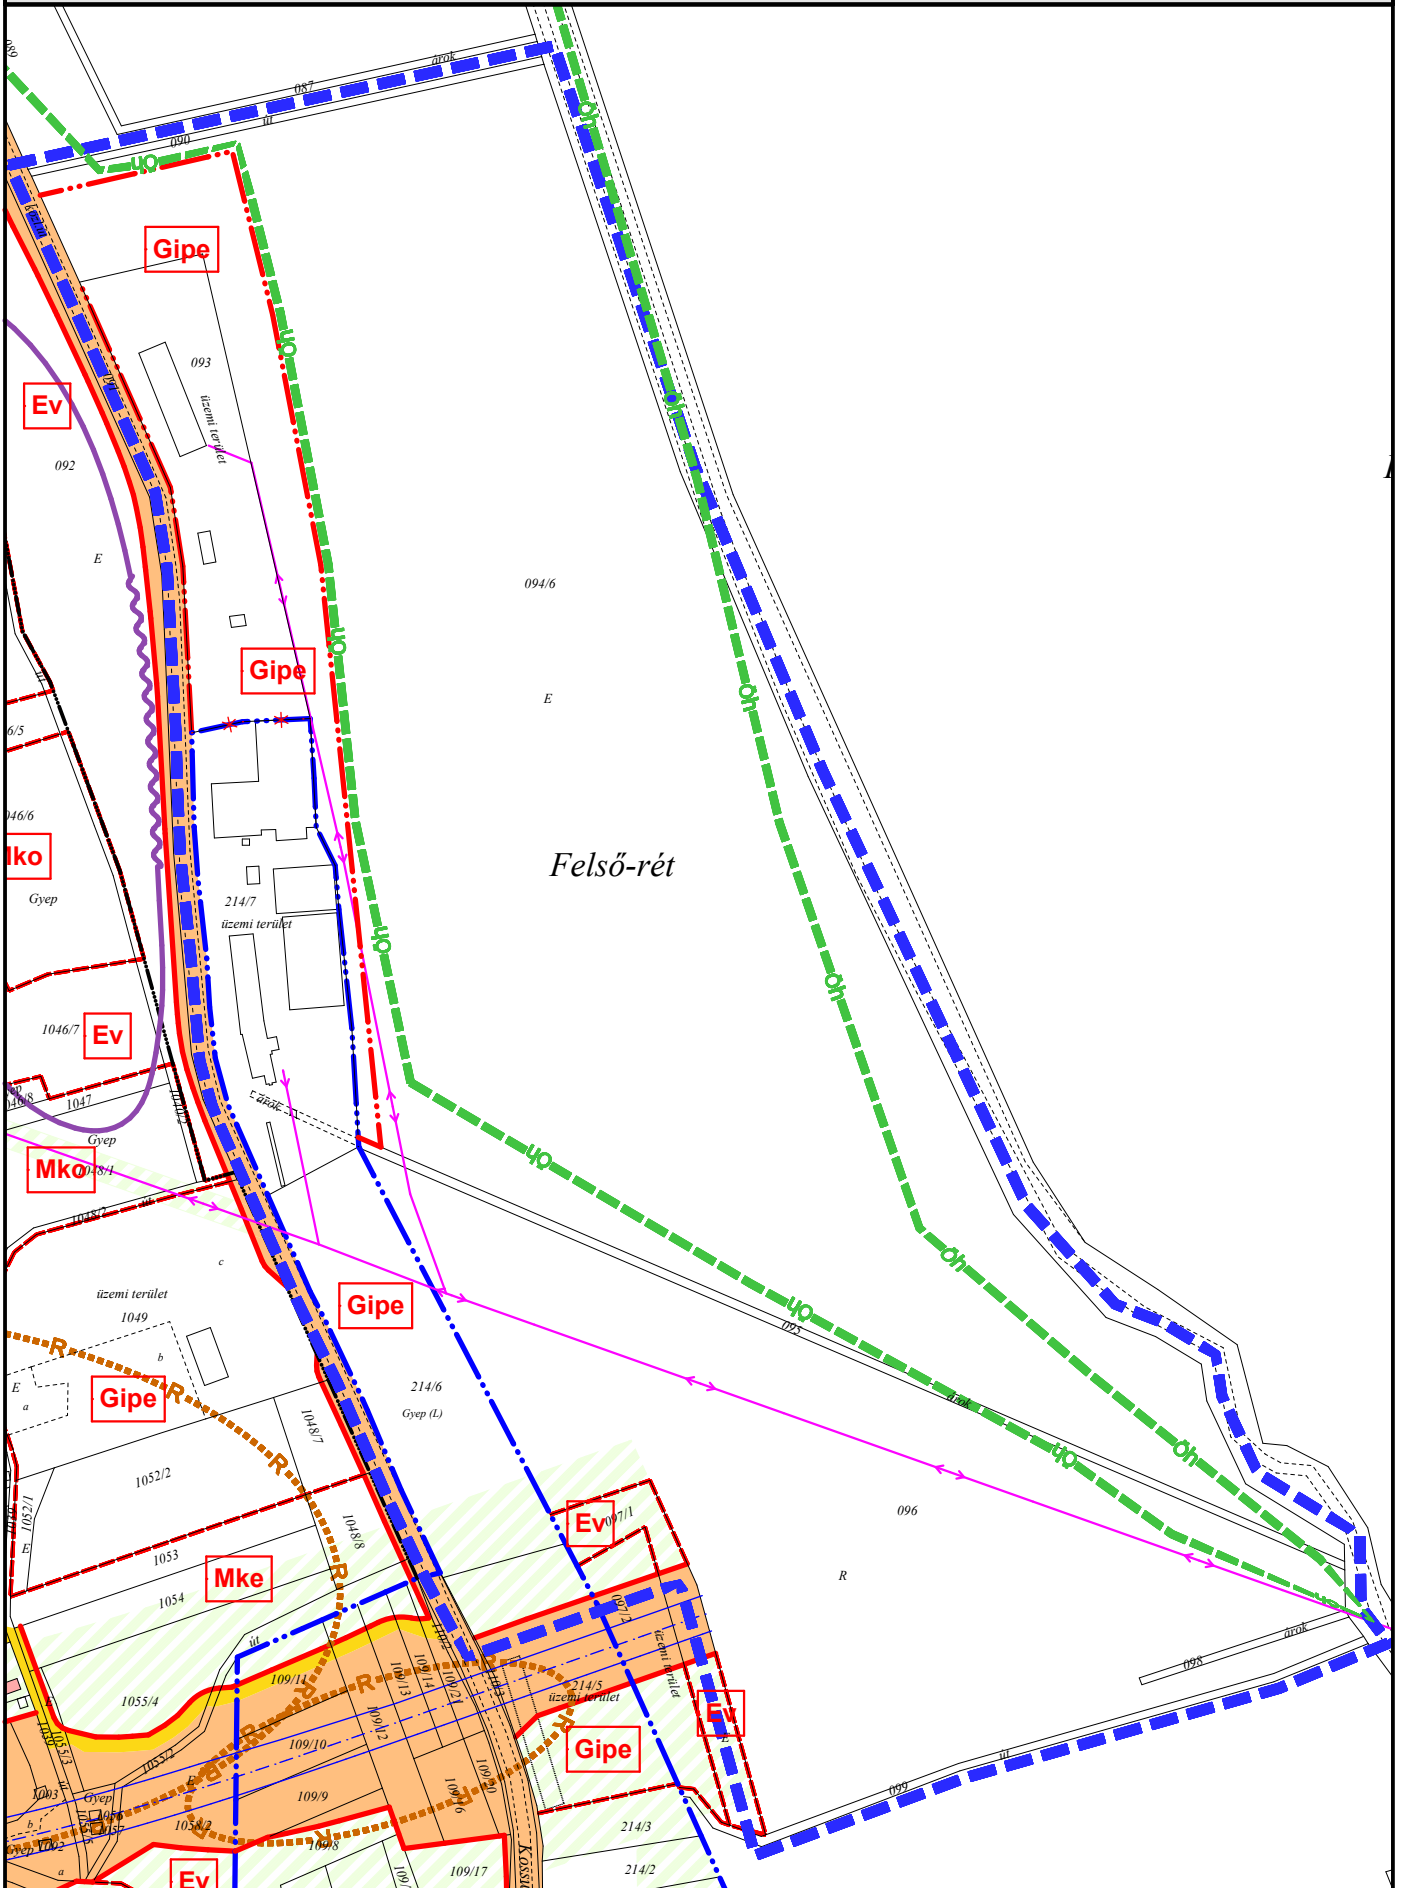

1.,4. Ady Endre utca - belterület határ által határolt terület

BELVÁRDGYULA

M=1:4000

SZ-2 JELŰ SZABÁLYOZÁSI TERVÉNEK MÓDOSÍTÁSA

2.

Kossuth L. utca - 090 hrsz.-ú utca - Vasas-Belvárdi vízfolyás - 099 hrsz.-ú utca - autópálya.

BELVÁRDGYULA

M=1:4000

SZ-2 JELŰ SZABÁLYOZÁSI TERVÉNEK MÓDOSÍTÁSA

5.

Kossuth L. utca - 214/5 hrsz.-ú ingatlan - belterülethatár - 209 hrsz.-ú utca.

BELVÁRDGYULA

M=1:4000

SZ-2 JELŰ SZABÁLYOZÁSI TERVÉNEK MÓDOSÍTÁSA

6/a.

57 számú főút - 040. hrsz. alatti út - közigazgatási határ által határolt terület

BELVÁRDGYULA

M=1:10000

SZ-1 JELŰ SZABÁLYOZÁSI TERVÉNEK MÓDOSÍTÁSA

6/b.

Ady Endre utcai 303-310. hrsz alatti ingatlanok - belterület határ által határolt terület