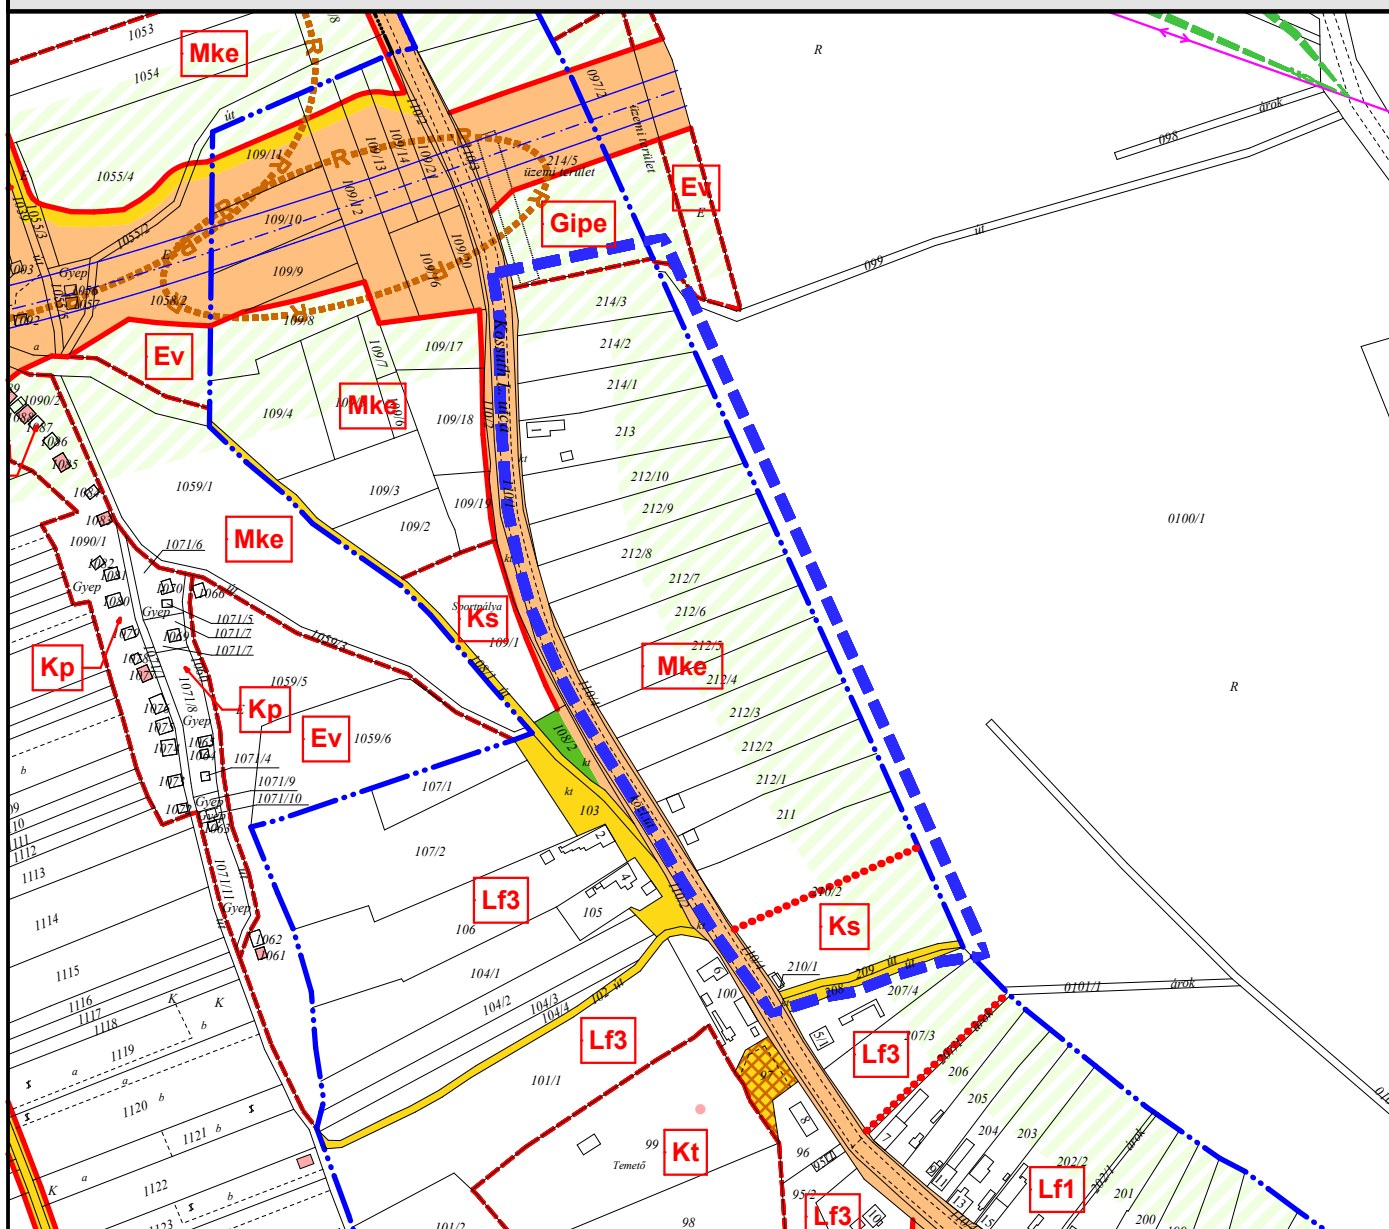

1.,4. Ady Endre utca - belterület határ által határolt terület

BELVÁRDGYULA

M=1:4000

SZ-2 JELŰ SZABÁLYOZÁSI TERVÉNEK MÓDOSÍTÁSA

2.

Kossuth L. utca - 090 hrsz.-ú utca - Vasas-Belvárdi vízfolyás - 099 hrsz.-ú utca - autópálya.

BELVÁRDGYULA

M=1:4000

SZ-2 JELŰ SZABÁLYOZÁSI TERVÉNEK MÓDOSÍTÁSA

5.

Kossuth L. utca - 214/5 hrsz.-ú ingatlan - belterülethatár - 209 hrsz.-ú utca.

BELVÁRDGYULA

M=1:4000

SZ-2 JELŰ SZABÁLYOZÁSI TERVÉNEK MÓDOSÍTÁSA

6/a.

57 számú főút - 040. hrsz. alatti út - közigazgatási határ által határolt terület

BELVÁRDGYULA

M=1:10000

SZ-1 JELŰ SZABÁLYOZÁSI TERVÉNEK MÓDOSÍTÁSA

6/b.

Ady Endre utcai 303-310. hrsz alatti ingatlanok - belterület határ által határolt terület