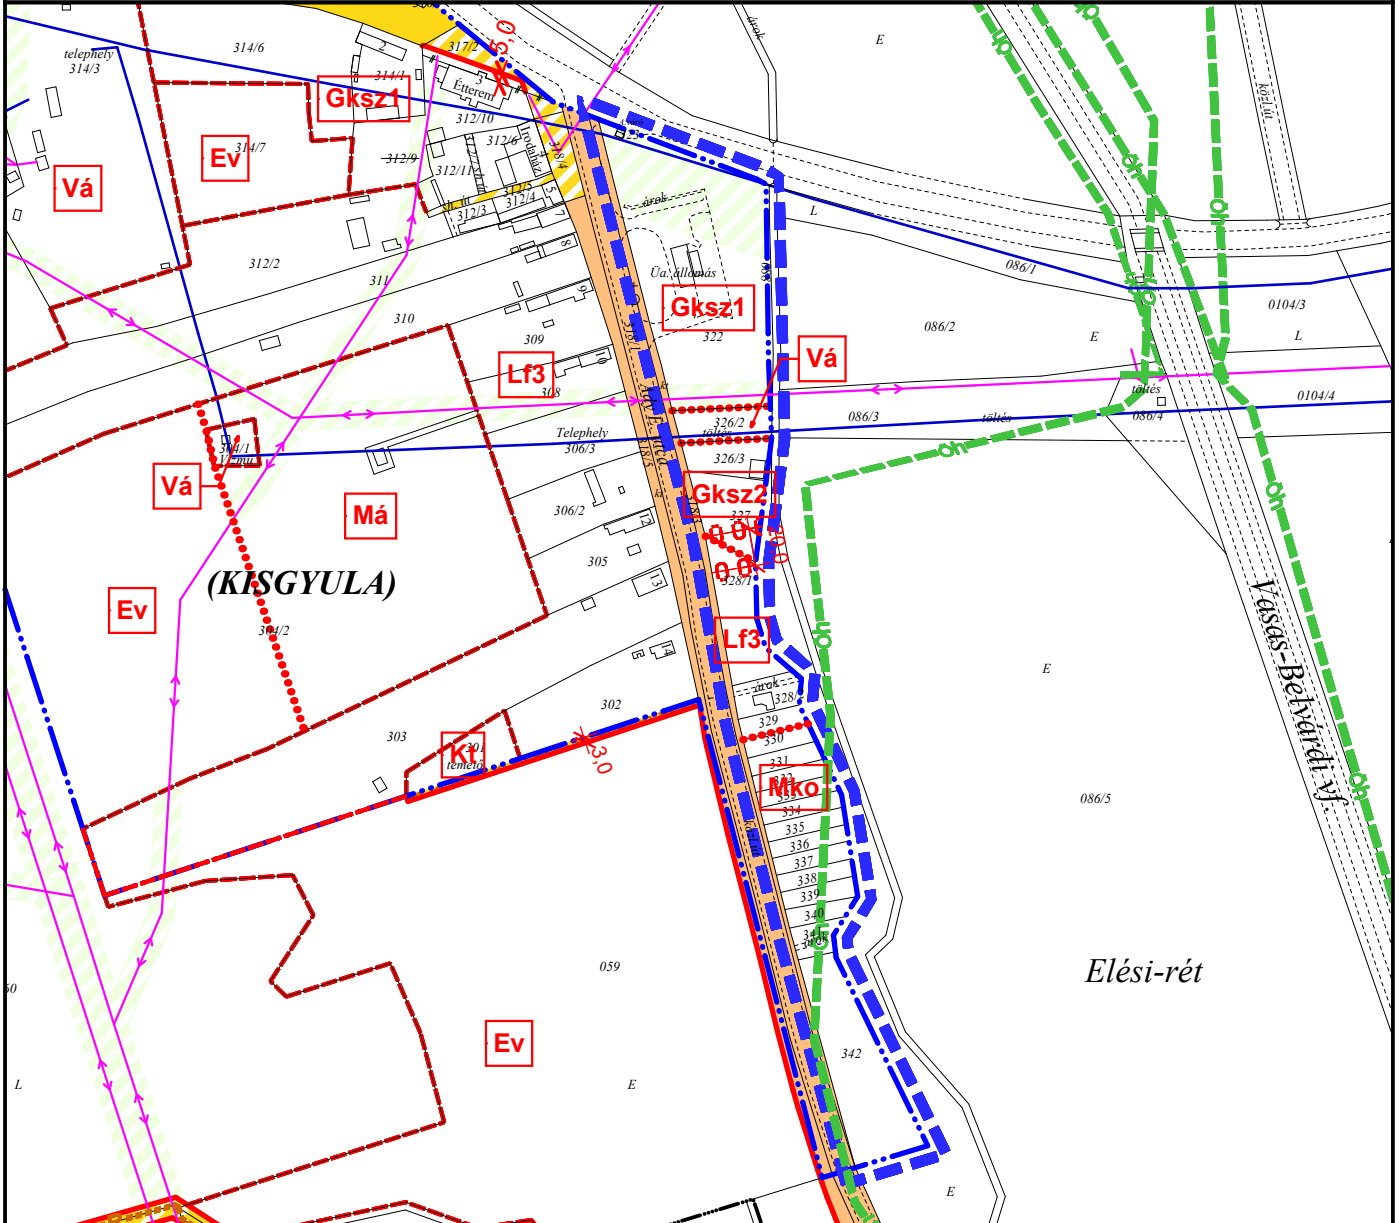

1.,4. Ady Endre utca - belterület határ által határolt terület

BELVÁRDGYULA

M=1:4000

SZ-2 JELŰ SZABÁLYOZÁSI TERVÉNEK MÓDOSÍTÁSA

2.

Kossuth L. utca - 090 hrsz.-ú utca - Vasas-Belvárdi vízfolyás - 099 hrsz.-ú utca - autópálya.

BELVÁRDGYULA

M=1:4000

SZ-2 JELŰ SZABÁLYOZÁSI TERVÉNEK MÓDOSÍTÁSA

5.

Kossuth L. utca - 214/5 hrsz.-ú ingatlan - belterülethatár - 209 hrsz.-ú utca.

BELVÁRDGYULA

M=1:4000

SZ-2 JELŰ SZABÁLYOZÁSI TERVÉNEK MÓDOSÍTÁSA

6/a.

57 számú főút - 040. hrsz. alatti út - közigazgatási határ által határolt terület

BELVÁRDGYULA

M=1:10000

SZ-1 JELŰ SZABÁLYOZÁSI TERVÉNEK MÓDOSÍTÁSA

6/b.

Ady Endre utcai 303-310. hrsz alatti ingatlanok - belterület határ által határolt terület