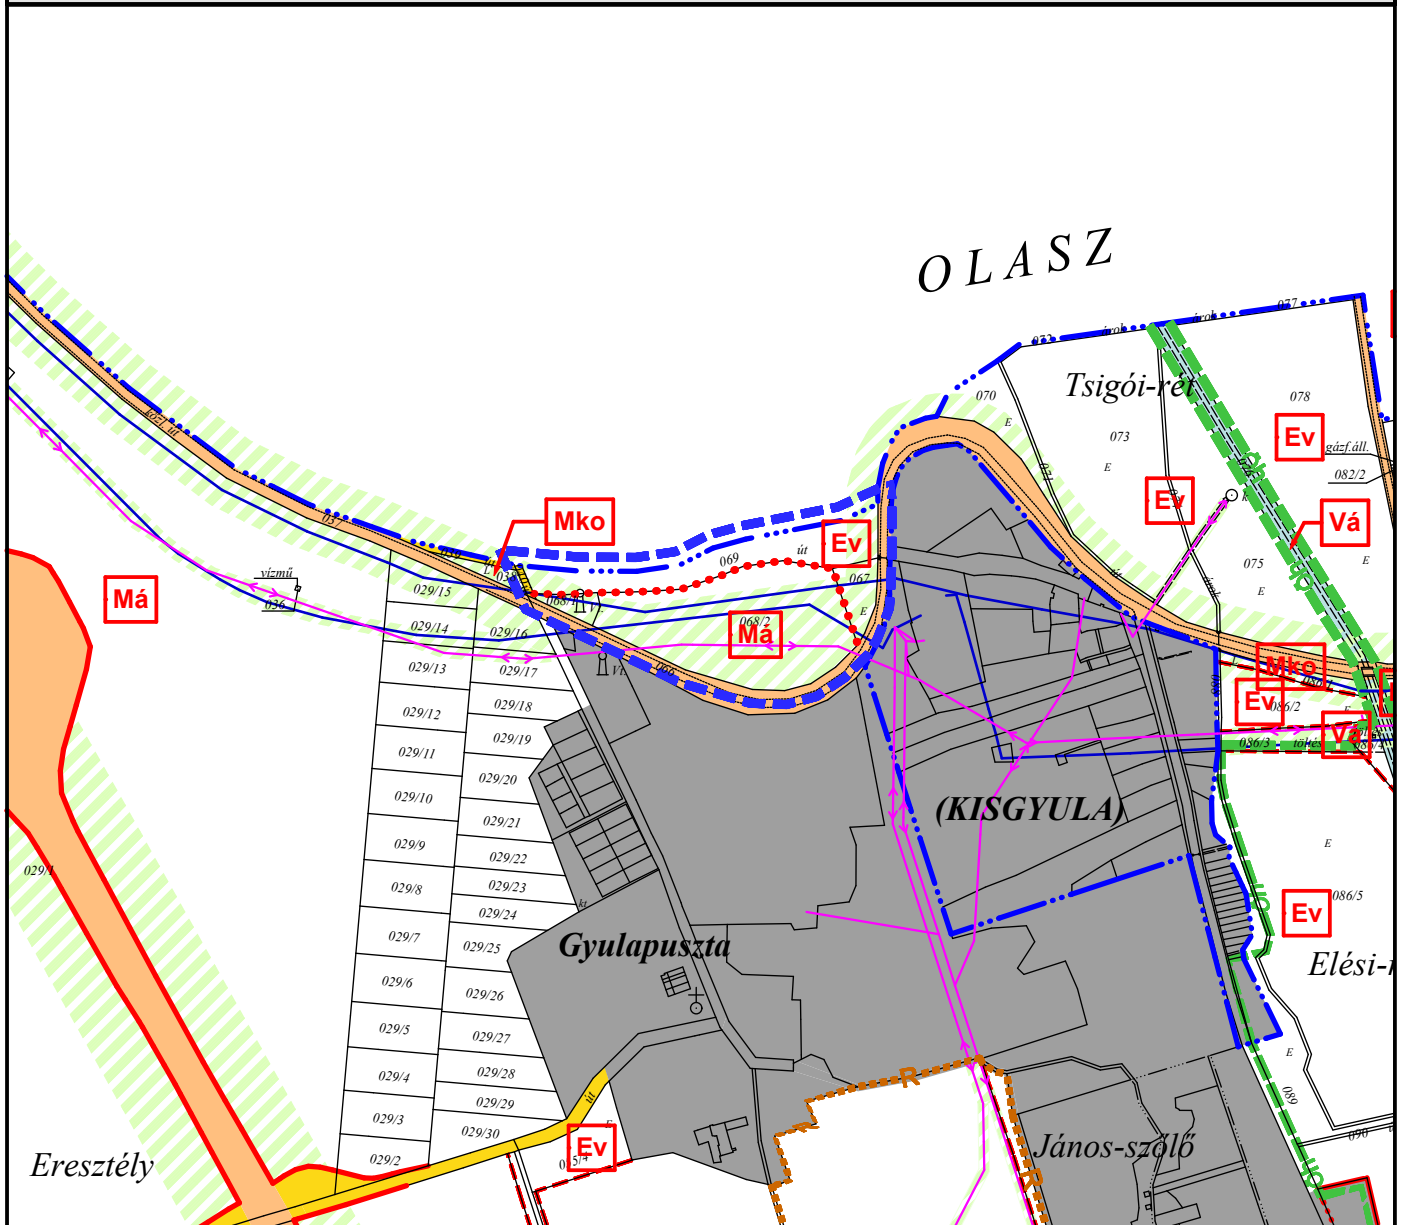

1.,4. Ady Endre utca - belterület határ által határolt terület

BELVÁRDGYULA

M=1:4000

SZ-2 JELŰ SZABÁLYOZÁSI TERVÉNEK MÓDOSÍTÁSA

2.

Kossuth L. utca - 090 hrsz.-ú utca - Vasas-Belvárdi vízfolyás - 099 hrsz.-ú utca - autópálya.

6/a.

57 számú főút - 040. hrsz. alatti út - közigazgatási határ által határolt terület

BELVÁRDGYULA

M=1:10000

SZ-1 JELŰ SZABÁLYOZÁSI TERVÉNEK MÓDOSÍTÁSA

6/b.

Ady Endre utcai 303-310. hrsz alatti ingatlanok - belterület határ által határolt terület