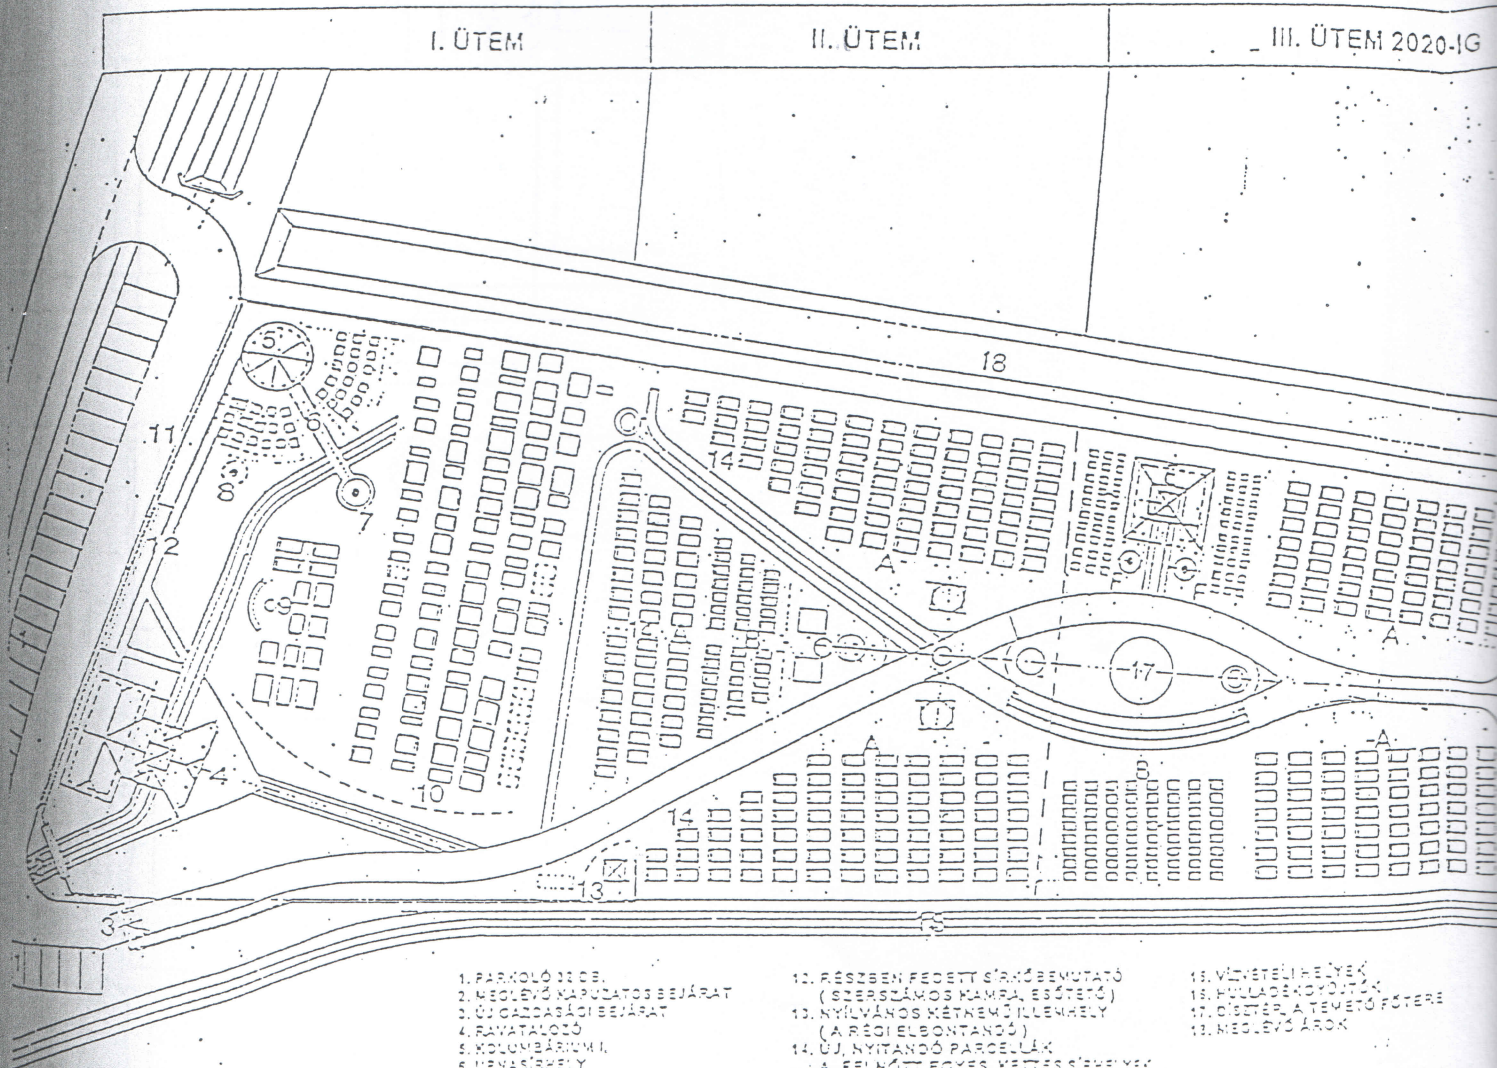

ÜTEMEZÉS

ÚJ KERÍTÉS HELYE I-III. ÜTEMRE

1. PARKOLÓ UDVAR
2. MEGLEVŐ NAPOLTAS BEJÁRAT
3. ÚJ GAZDASÁGI BEJÁRAT
4. FAVATALOZÓ
5. KOLUMBÁRIUM I.
6. URNASÍRHELY
7. TUMBA
8. ÖVEPÉSTER
9. MEGLEVŐ LEZÁRANDÓ PARCELLA
+ 4 ÚJ SÍRHELY
10. MEGLEVŐ LEZÁRANDÓ PARCELLA
+ 10 ÚJ SÍRHELY
11. TÖMÉR KERÍTÉSPAL

15. VÍZTETÉSI HELYEK
16. HULLADÉKDOZSÓK
17. ÖBISTÉR, A TÖMÉR FÖTERE
18. MEGLEVŐ ÁROK

ÚJ KERÍTÉS HELYE III-IV. ÜTEMRE

1.sz. melléklet

HORTORÁGY KÖZSÉG, TELEPÜNKÉRT FELÉSZTÉSI PROGRAMJAVASLATA '84

HELYSZÍNRAJZ M=1:1000