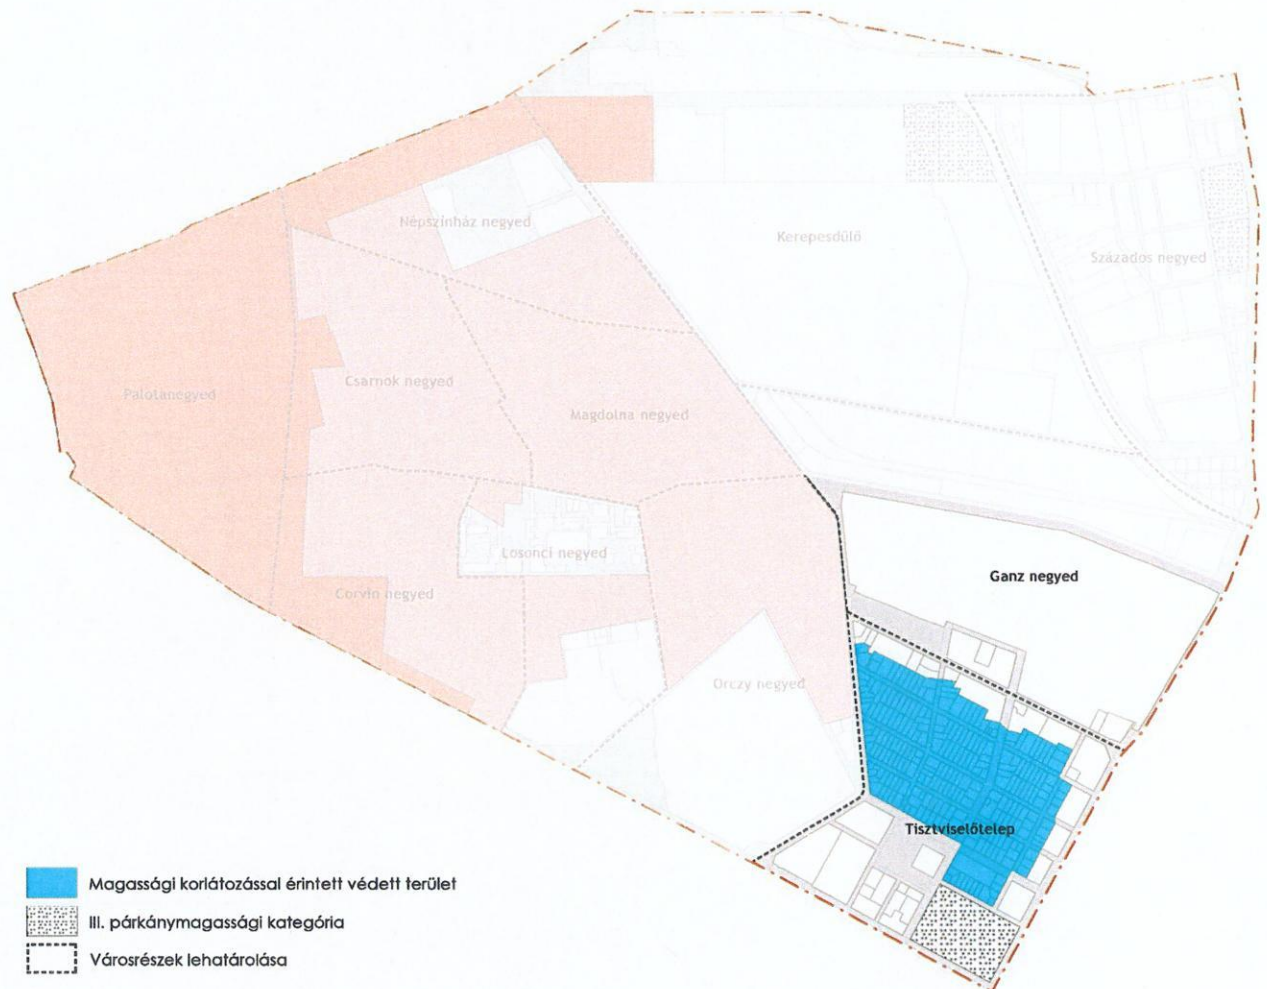

A III. párkánymagassági kategória és a magassági korlátozással érintett védett területek
(Tájékoztató ábra a Fővárosi Rendezési Szabályzat alapján)

Magassági korlátozással érintett védett területek:

- Orczy út – Bíró Lajos utca északi teleksora – Villám utca – a Villám utca keleti teleksora a Bíró Lajos utca és az Elnök utca között – Villám utca – Györffy István utca – Magyarok Nagyasszonya tér keleti oldala – Elnök utca által határolt terület

A III. párkánymagassági kategória területe:

- Üllői út – Könyves Kálmán körút – Györffy István utca – Magyarok Nagyasszonya tér keleti oldala - Bláthy Ottó utca által határolt terület