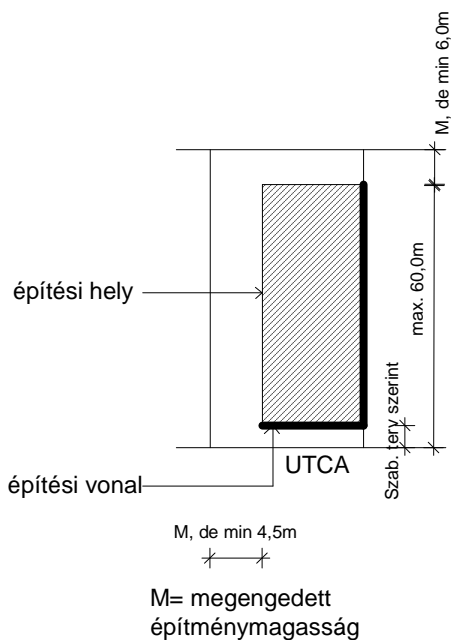

## SZABADONÁLLÓ BEÉPÍTÉS

## ZÁRTSORÚ BEÉPÍTÉS

OLDALHATÁRONÁLLÓ BEÉPÍTÉS  
/kialakult 16,0 m-nél keskenyebb telkek esetén/

## OLDALHATÁRONÁLLÓ BEÉPÍTÉS

Lakóépülettől különállóan épített önálló rendeltetési egység a lakóháztól min 6,0m távolságban az építési helyen belül létesíthető!