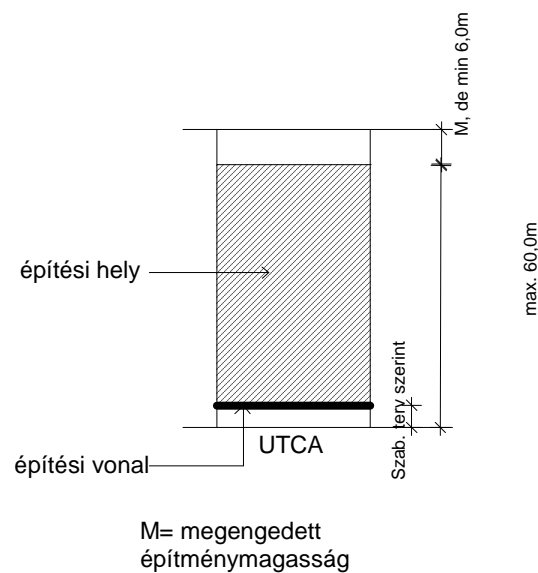

## SZABADONÁLLÓ BEÉPÍTÉS

## ZÁRTSORÚ BEÉPÍTÉS

OLDALHATÁRONÁLLÓ BEÉPÍTÉS  
/kialakult 16,0 m-nél keskenyebb telkek esetén/

## OLDALHATÁRONÁLLÓ BEÉPÍTÉS

Lakóépülettől különállóan épített önálló rendeltetési egység a lakóháztól min 6,0m távolságban az építési helyen belül létesíthető!