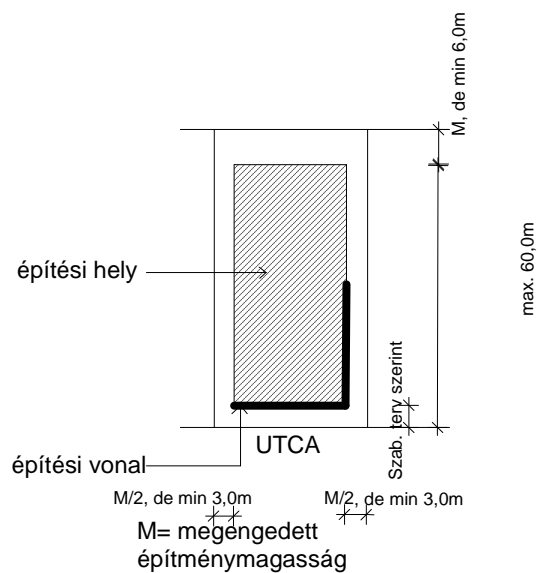

## SZABADONÁLLÓ BEÉPÍTÉS

## ZÁRTSORÚ BEÉPÍTÉS

OLDALHATÁRONÁLLÓ BEÉPÍTÉS  
/kialakult 16,0 m-nél keskenyebb telkek esetén/

## OLDALHATÁRONÁLLÓ BEÉPÍTÉS

Lakóépülettől különállóan épített önálló rendeltetési egység a lakóháztól min 6,0m távolságban az építési helyen belül létesíthető!