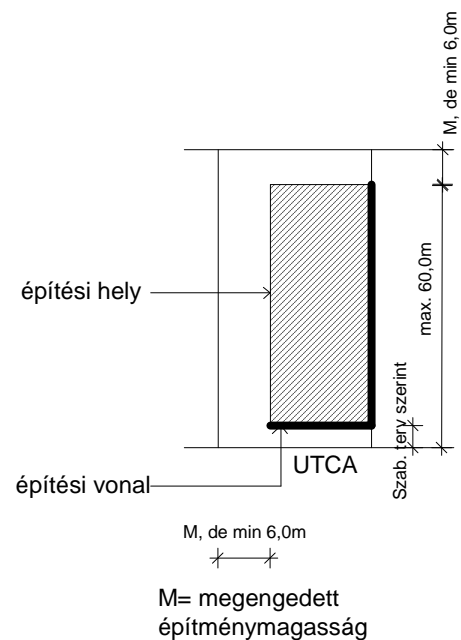

## SZABADONÁLLÓ BEÉPÍTÉS

## ZÁRTSORÚ BEÉPÍTÉS

OLDALHATÁRONÁLLÓ BEÉPÍTÉS  
/kialakult 16,0 m-nél keskenyebb telkek esetén/

## OLDALHATÁRONÁLLÓ BEÉPÍTÉS

Lakóépülettől különállóan épített önálló rendeltetési egység a lakóháztól min 6,0m távolságban az építési helyen belül létesíthető!