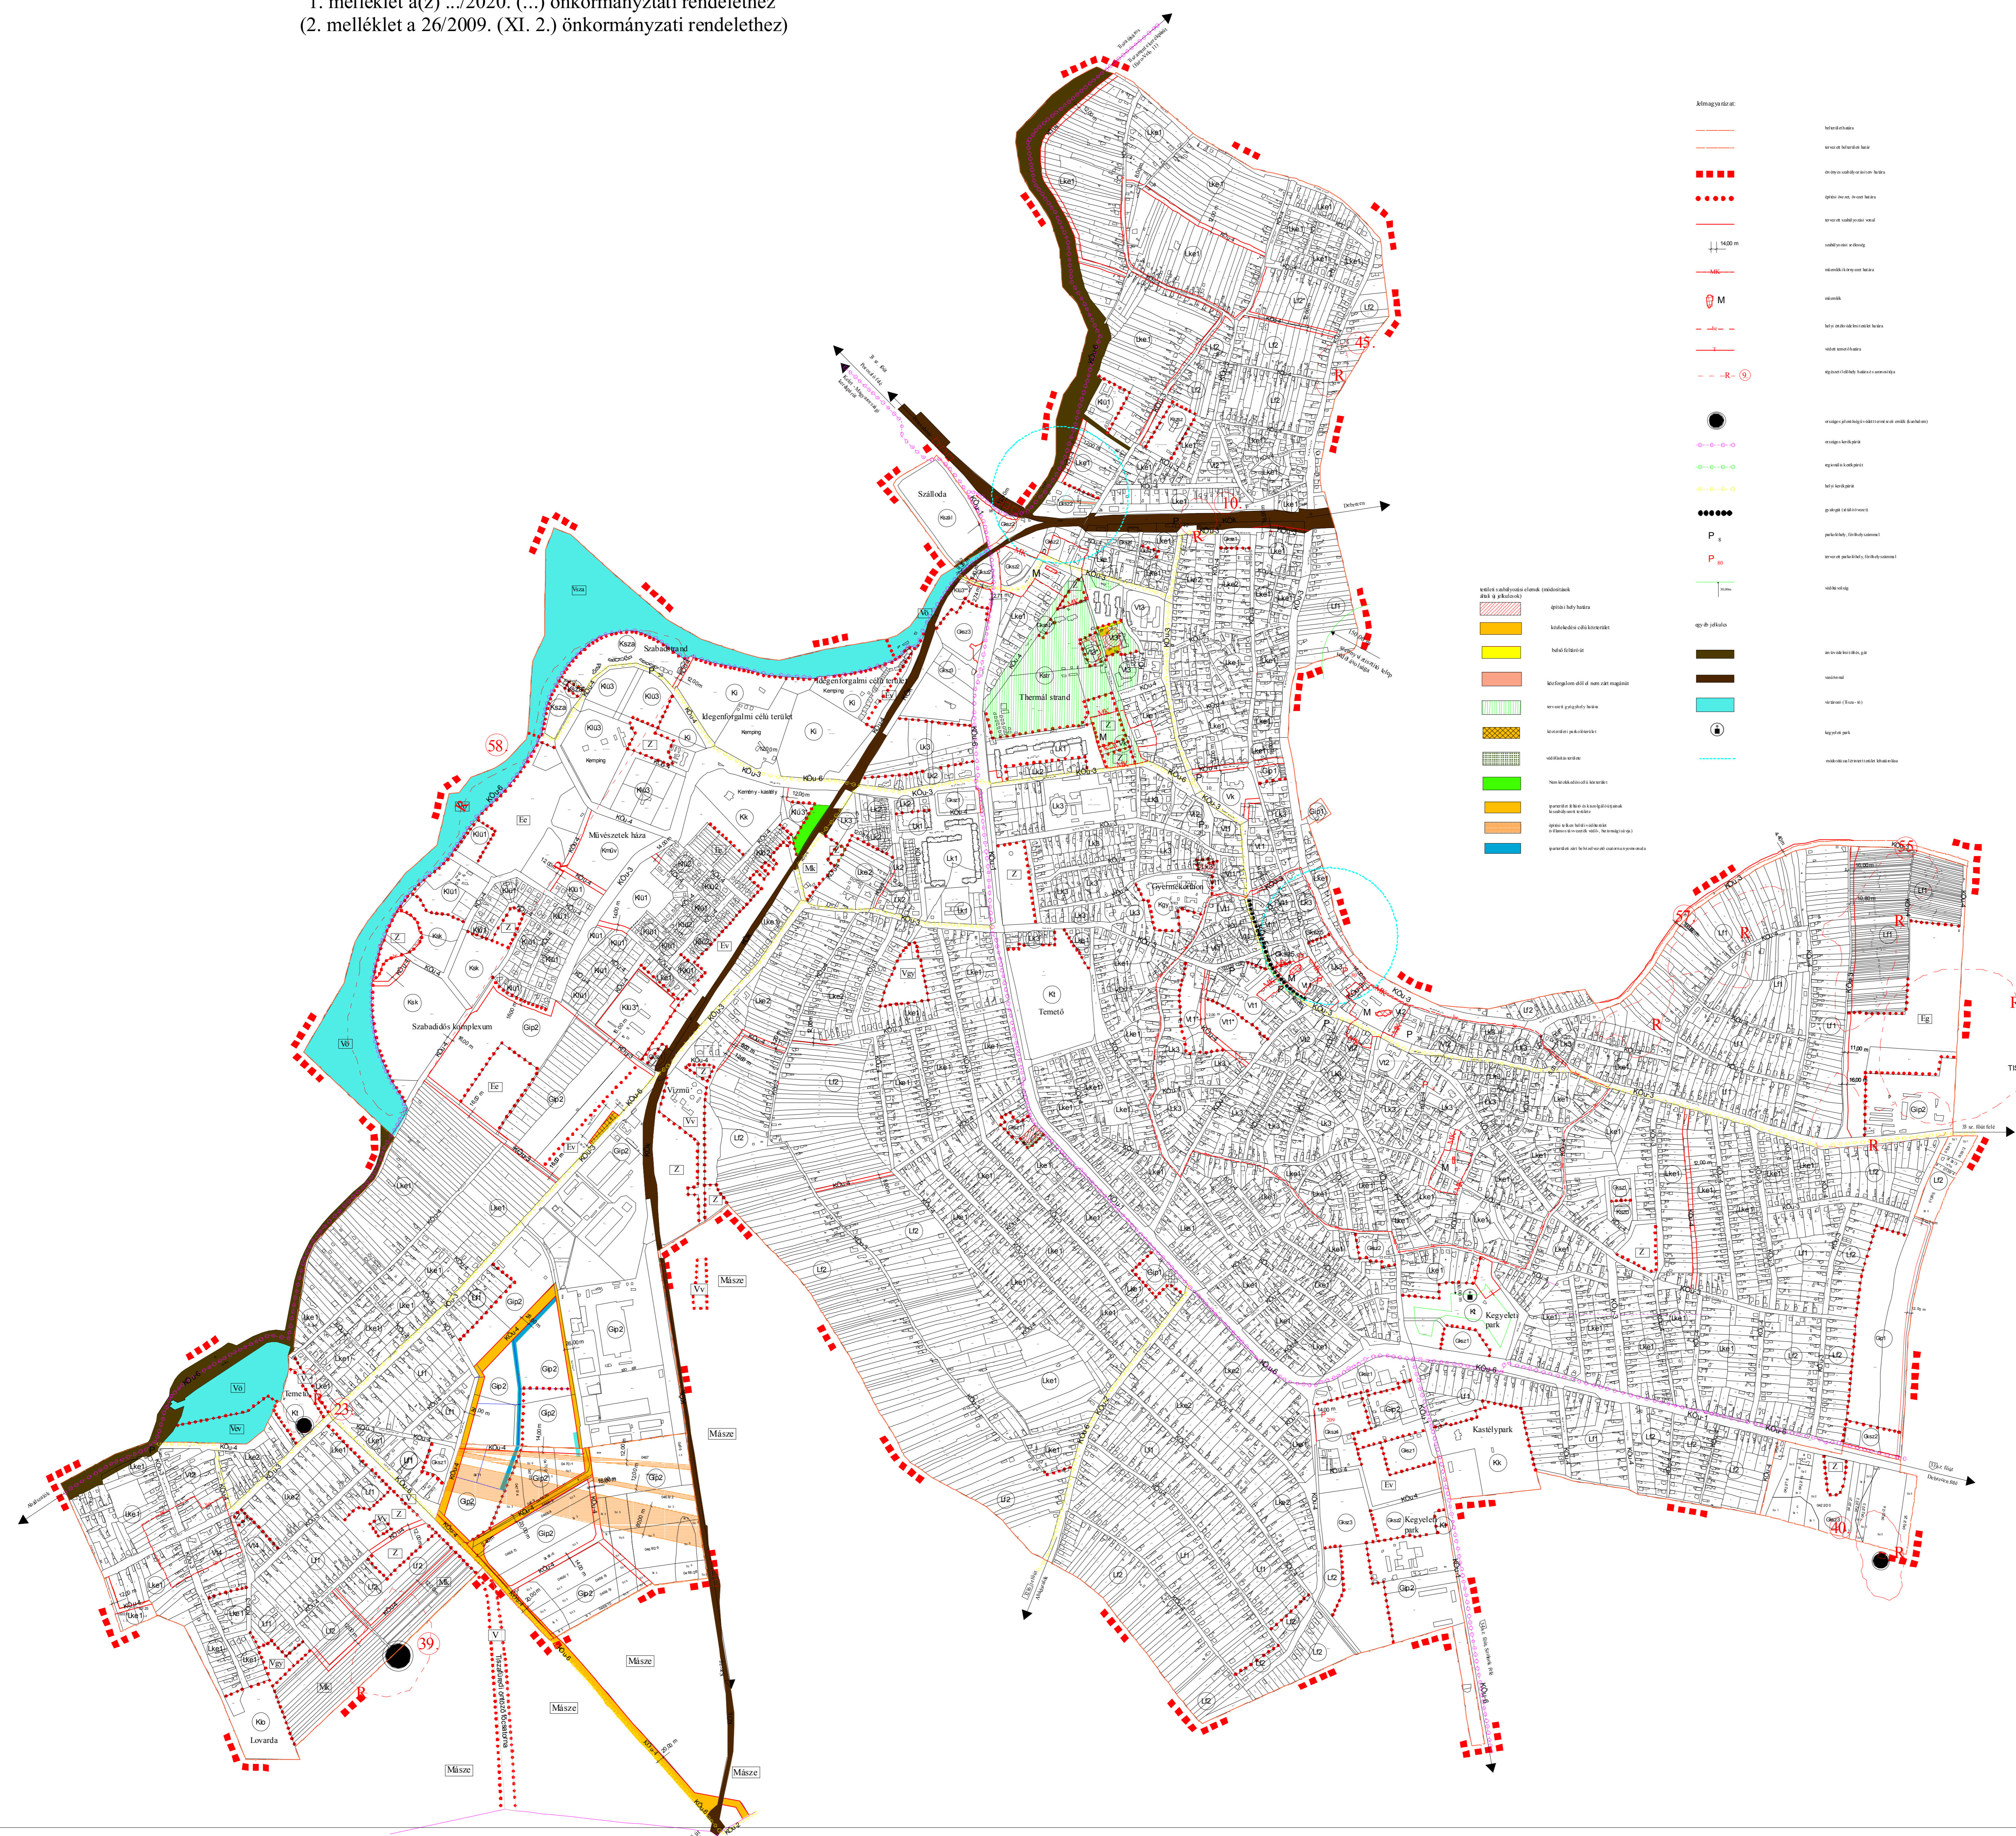

# TISZAFÜRED

VÁROS  
TELEPÜLÉSRENDEZÉSI TERVE

M = 1 : 6 000

**Állagjelölés**

- Művelési övezet határa
- Környezetvédelmi zóna határa
- Víznyelési zóna határa
- Földhasználati zóna határa
- Településhatár
- Közterület határa
- Építési övezet határa
- Művelési övezet határa
- Környezetvédelmi zóna határa
- Víznyelési zóna határa
- Földhasználati zóna határa
- Településhatár
- Közterület határa
- Építési övezet határa

**Környezetvédelmi zónák**

- 01. Környezetvédelmi zóna
- 02. Környezetvédelmi zóna
- 03. Környezetvédelmi zóna
- 04. Környezetvédelmi zóna
- 05. Környezetvédelmi zóna
- 06. Környezetvédelmi zóna
- 07. Környezetvédelmi zóna
- 08. Környezetvédelmi zóna
- 09. Környezetvédelmi zóna
- 10. Környezetvédelmi zóna

**Víznyelési zónák**

- 11. Víznyelési zóna
- 12. Víznyelési zóna
- 13. Víznyelési zóna
- 14. Víznyelési zóna
- 15. Víznyelési zóna
- 16. Víznyelési zóna
- 17. Víznyelési zóna
- 18. Víznyelési zóna
- 19. Víznyelési zóna

**Építési övezetek**

- 30. Építési övezet
- 31. Építési övezet
- 32. Építési övezet
- 33. Építési övezet
- 34. Építési övezet
- 35. Építési övezet
- 36. Építési övezet
- 37. Építési övezet
- 38. Építési övezet
- 39. Építési övezet
- 40. Építési övezet