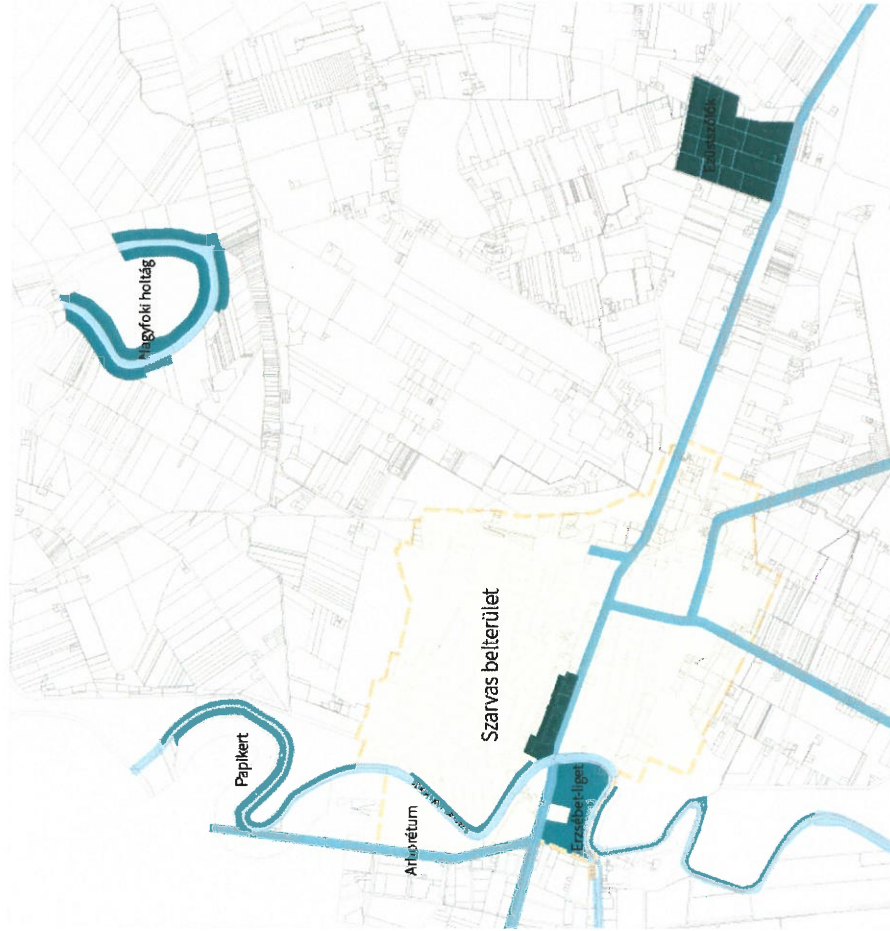

3. melléklet a 31/2017. (XII. 30.) önkormányzati rendelethez
 Helyi településképi védelem alatt álló területek körülhatárolása

- Belterület
- Lakóterület
- Üdülőtérület
- Utak
- Folyó, holtág

újképviseleti szezet

- Országos Ökológiai Hálózat - magterület
- Országos Ökológiai Hálózat - folyósó
- Országos Ökológiai Hálózat - puffer terület

- Natura 2000 Nemzeti Park
- Natura 2000
- Értékteljes Melyes 220 terület
- Majlásvölgy Natura 2000 terület