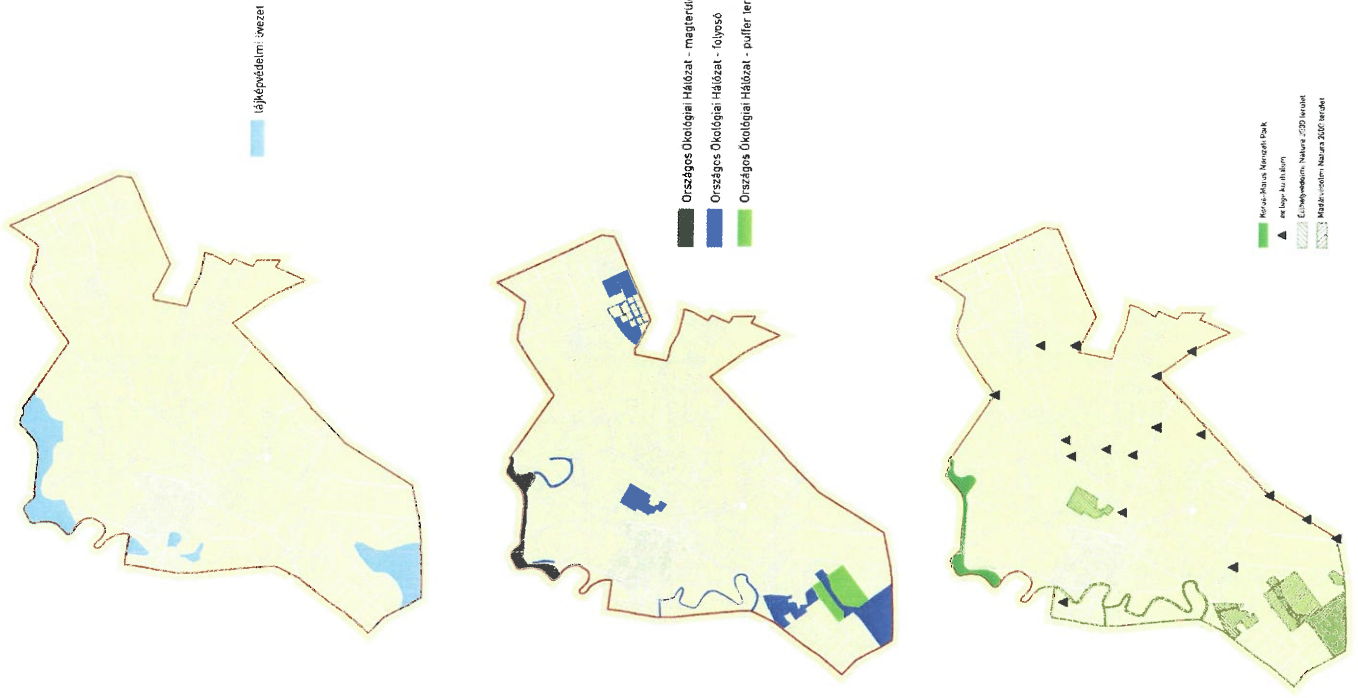

3. melléklet a 31/2017. (XII. 30.) önkormányzati rendelethez
 Helyi településképi védelem alatt álló területek körülhatárolása

- Belterület
- Lakóterület
- Üdülőtérület
- Utak
- Folyó, holtág

újképviseleti szezet

- Országos Ökológiai Hálózat - magterület
- Országos Ökológiai Hálózat - folyósó
- Országos Ökológiai Hálózat - puffer terület

- Natura 2000 Nemzeti Park
- Natura 2000
- Értékteljes Melyes 220 terület
- Majlásvölgy Natura 2000 terület