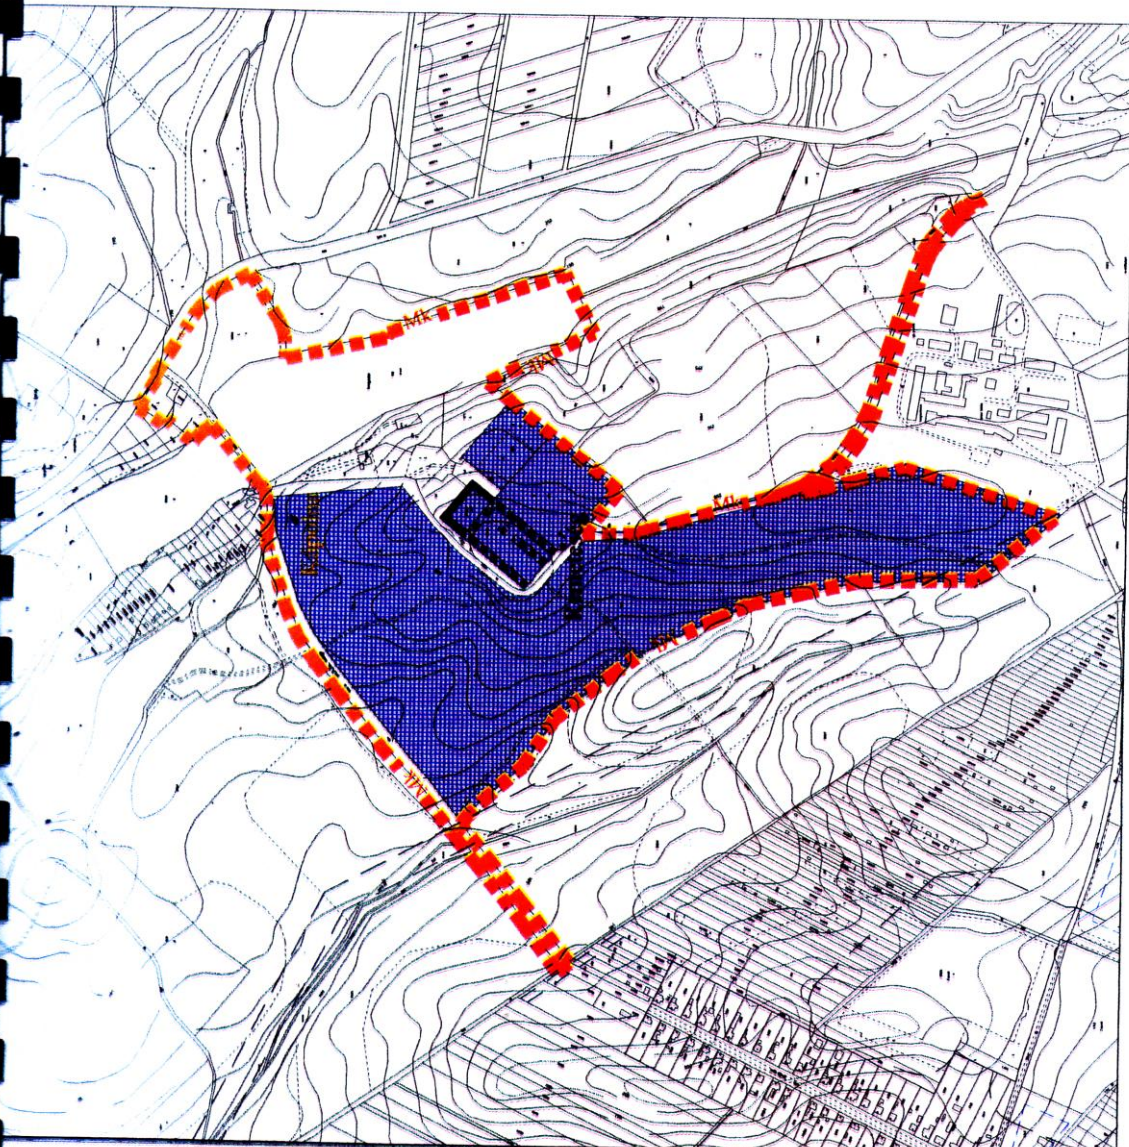

M 1 : 8000

Jelmagyarázat:

-  Műemlék épület
-  Műemlék telke
-  Műemléki környezet határa

Műemléki környezet  
majki kamalduli rejtettség

Jelmagyarázat:

Műemlék épület

Műemléki környezet határ

Műemléki környezet  
evangelikus templom

M 1 : 2000

M 1 : 4000

Jelmagyarázat:

- Műemlék épület
- Műemléki környezet határa

**Műemléki környezet**  
Bencés apátsági templom- és kolostorrom  
Vértesszentkereszt