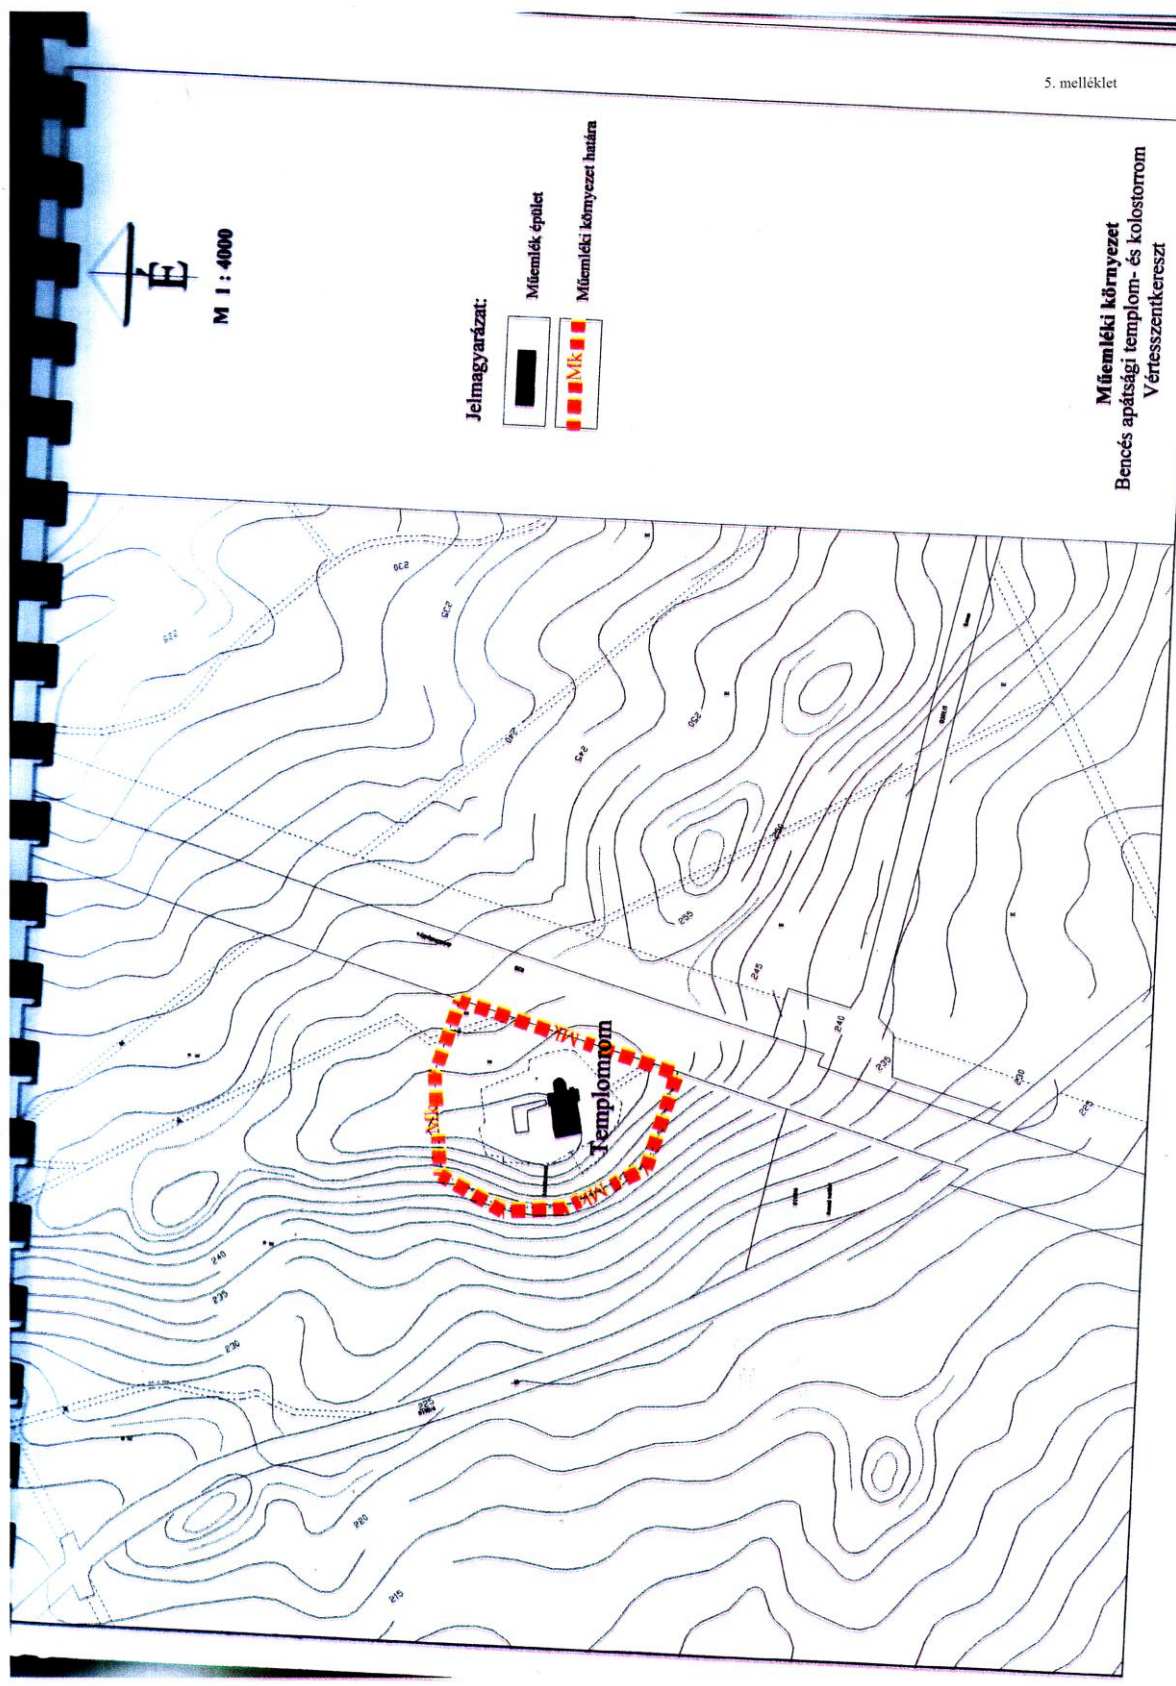

M 1 : 8000

Jelmagyarázat:

-  Műemlék épület
-  Műemlék telke
-  Műemléki környezet határa

Műemléki környezet  
majki kamalduli rejtettség

Jelmagyarázat:

Műemlék épület

Műemléki környezet határ

Műemléki környezet  
evangelikus templom

M 1 : 2000

M 1 : 4000

Jelmagyarázat:

- Műemlék épület
- Műemléki környezet határa

**Műemléki környezet**  
Bencés apátsági templom- és kolostorrom  
Vértesszentkereszt