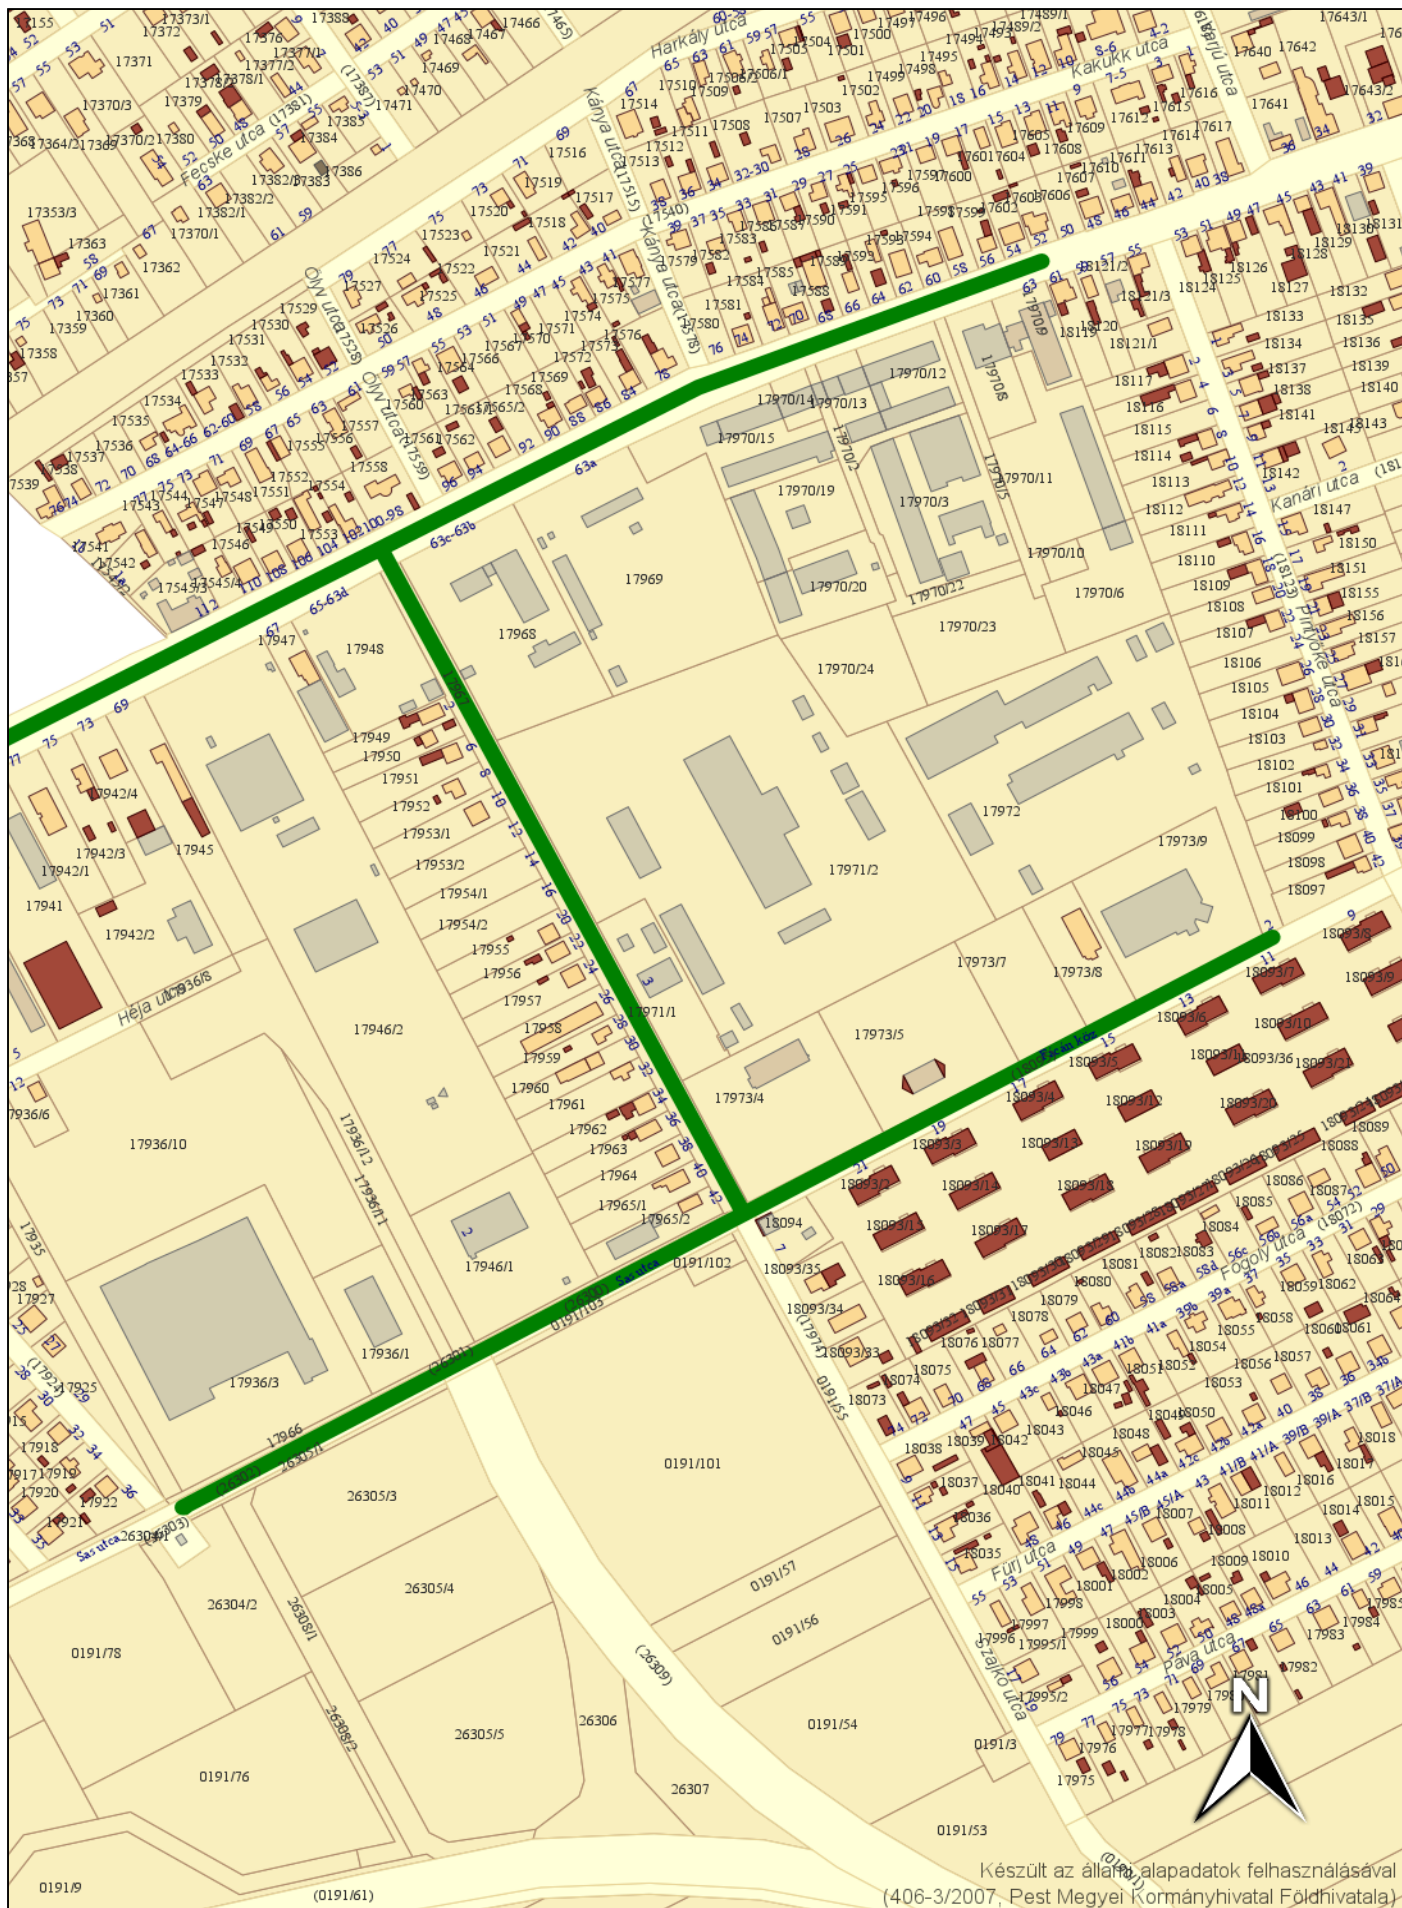

INTERSPAR

40 m

2017/May/18
Méretarány 1:2000

Készült az állami alapadatok felhasználásával
(406-3/2007. évi Kormányrendelet alapján a Földhivatal)

Szajkó utca

80 m

2017/May/18
Méretarány 1:4000

Készült az állami alapadatok felhasználásával
(406-3/2007, Pest Megyei Kormányhivatal Földhivatala)

Logisztikai park

Sulák utca

Készült az állami alapadatok felhasználásával
(406-3/2007, Pp. 3/A) Megyei Kormányhivatal Földhivatala)

80 m

2017/May/18
Méterarány 1:4000

Ercsi út

80 m

2017/May/23
Méterarány 1:4000

Készült az állami alapadatok felhasználásával
(406-3/2007, Pest Megyei Kormányhivatal Földhivatala)