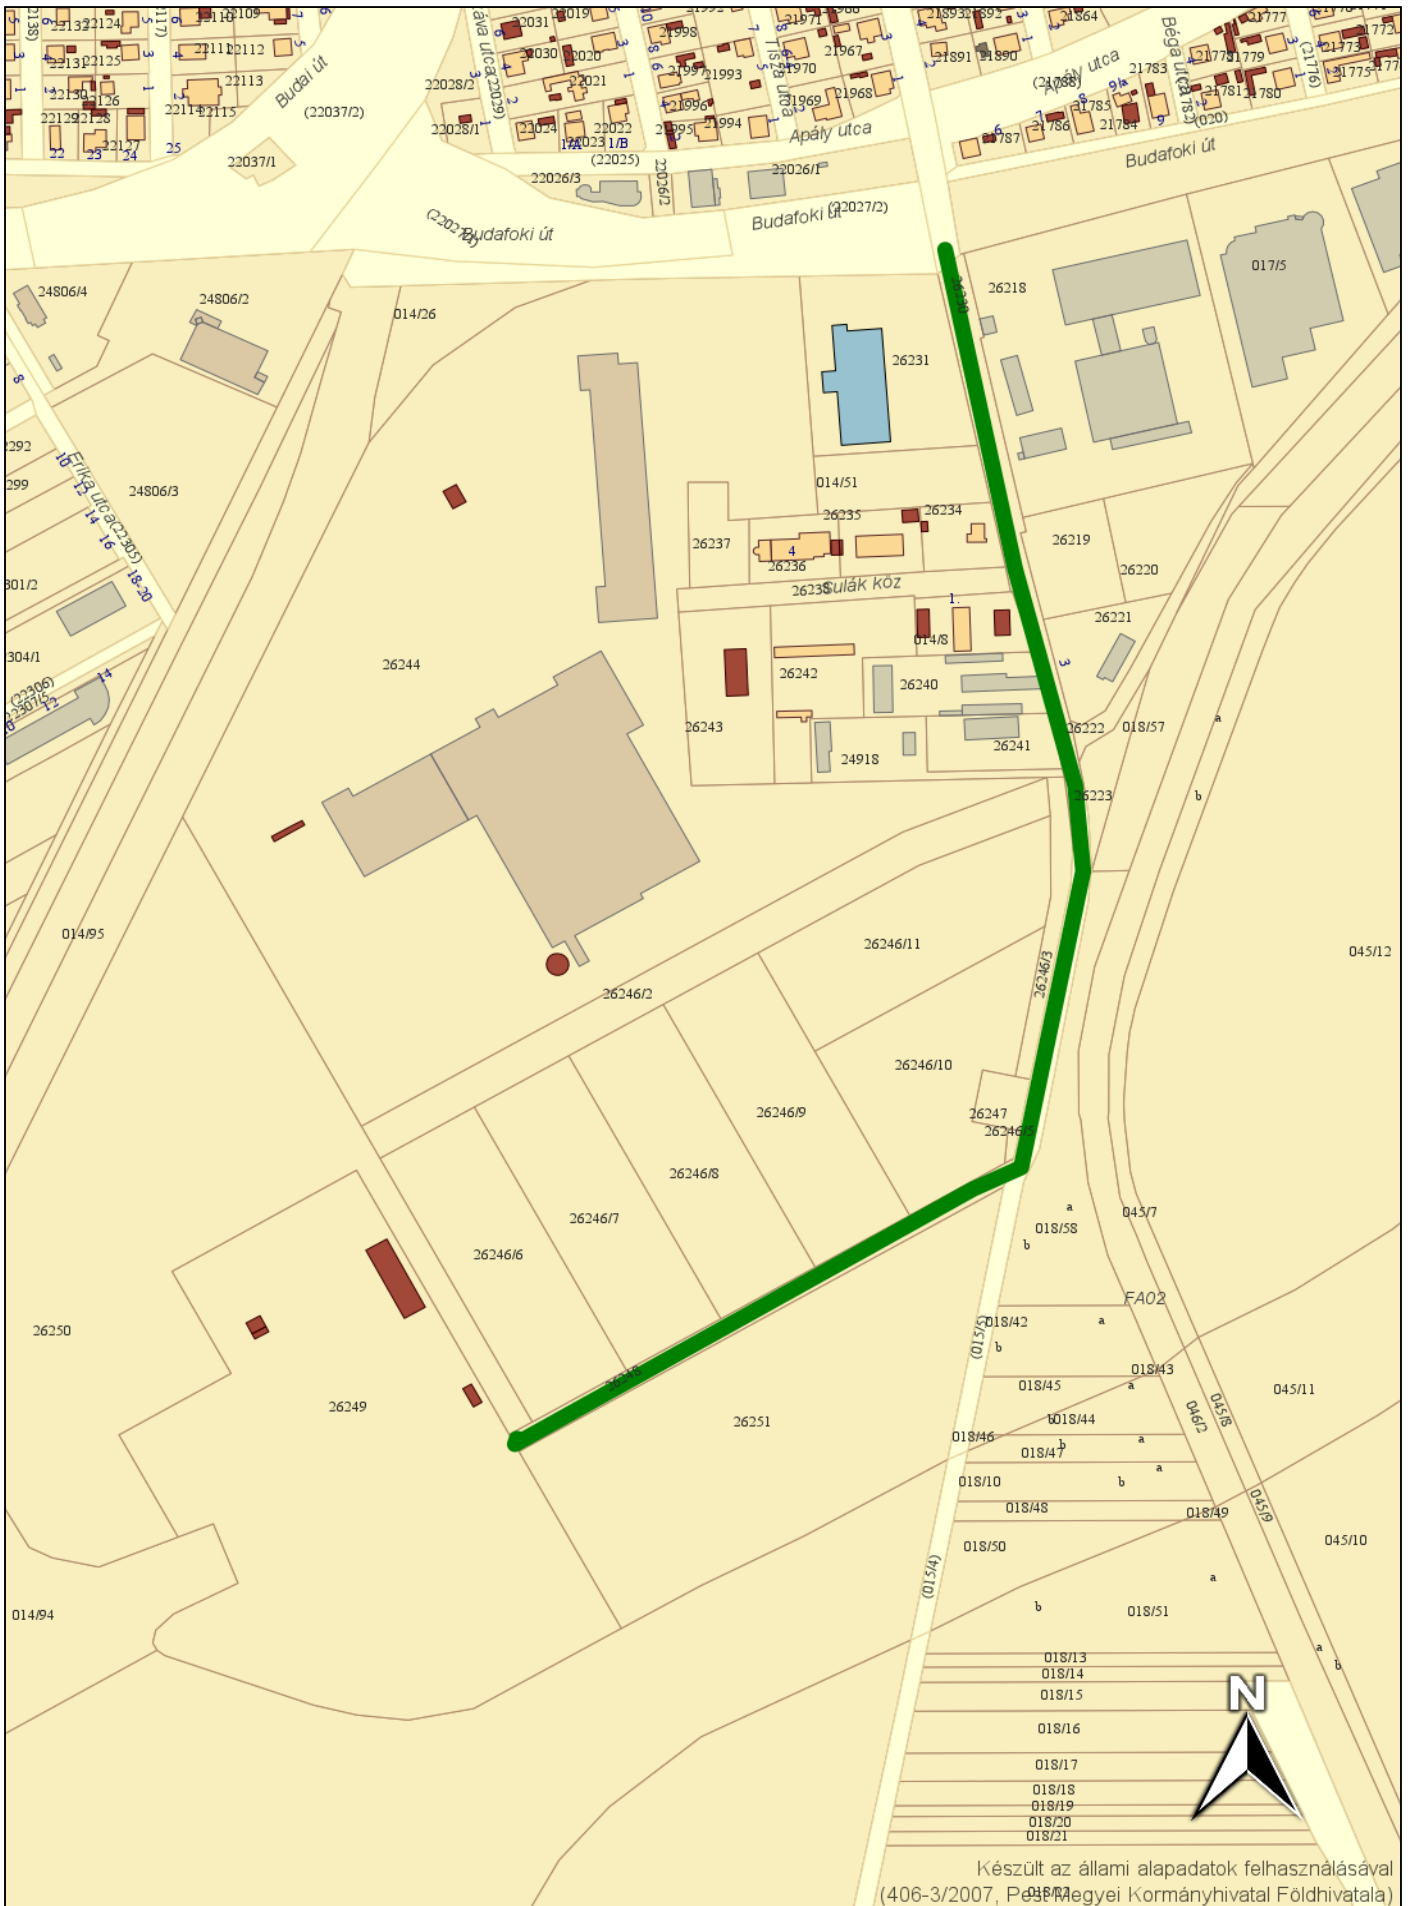

INTERSPAR

40 m

2017/May/18
Méretarány 1:2000

Készült az állami alapadatok felhasználásával
(406-3/2007. évi Kormányrendelet alapján a Földhivatal)

Szajkó utca

80 m

2017/May/18
Méretarány 1:4000

Készült az állami alapadatok felhasználásával
(406-3/2007, Pest Megyei Kormányhivatal Földhivatala)

Logisztikai park

Sulák utca

Készült az állami alapadatok felhasználásával
(406-3/2007, Pp. 3/A) Megyei Kormányhivatal Földhivatala)

80 m

2017/May/18
Méterarány 1:4000

Ercsi út

80 m

2017/May/23
Méterarány 1:4000