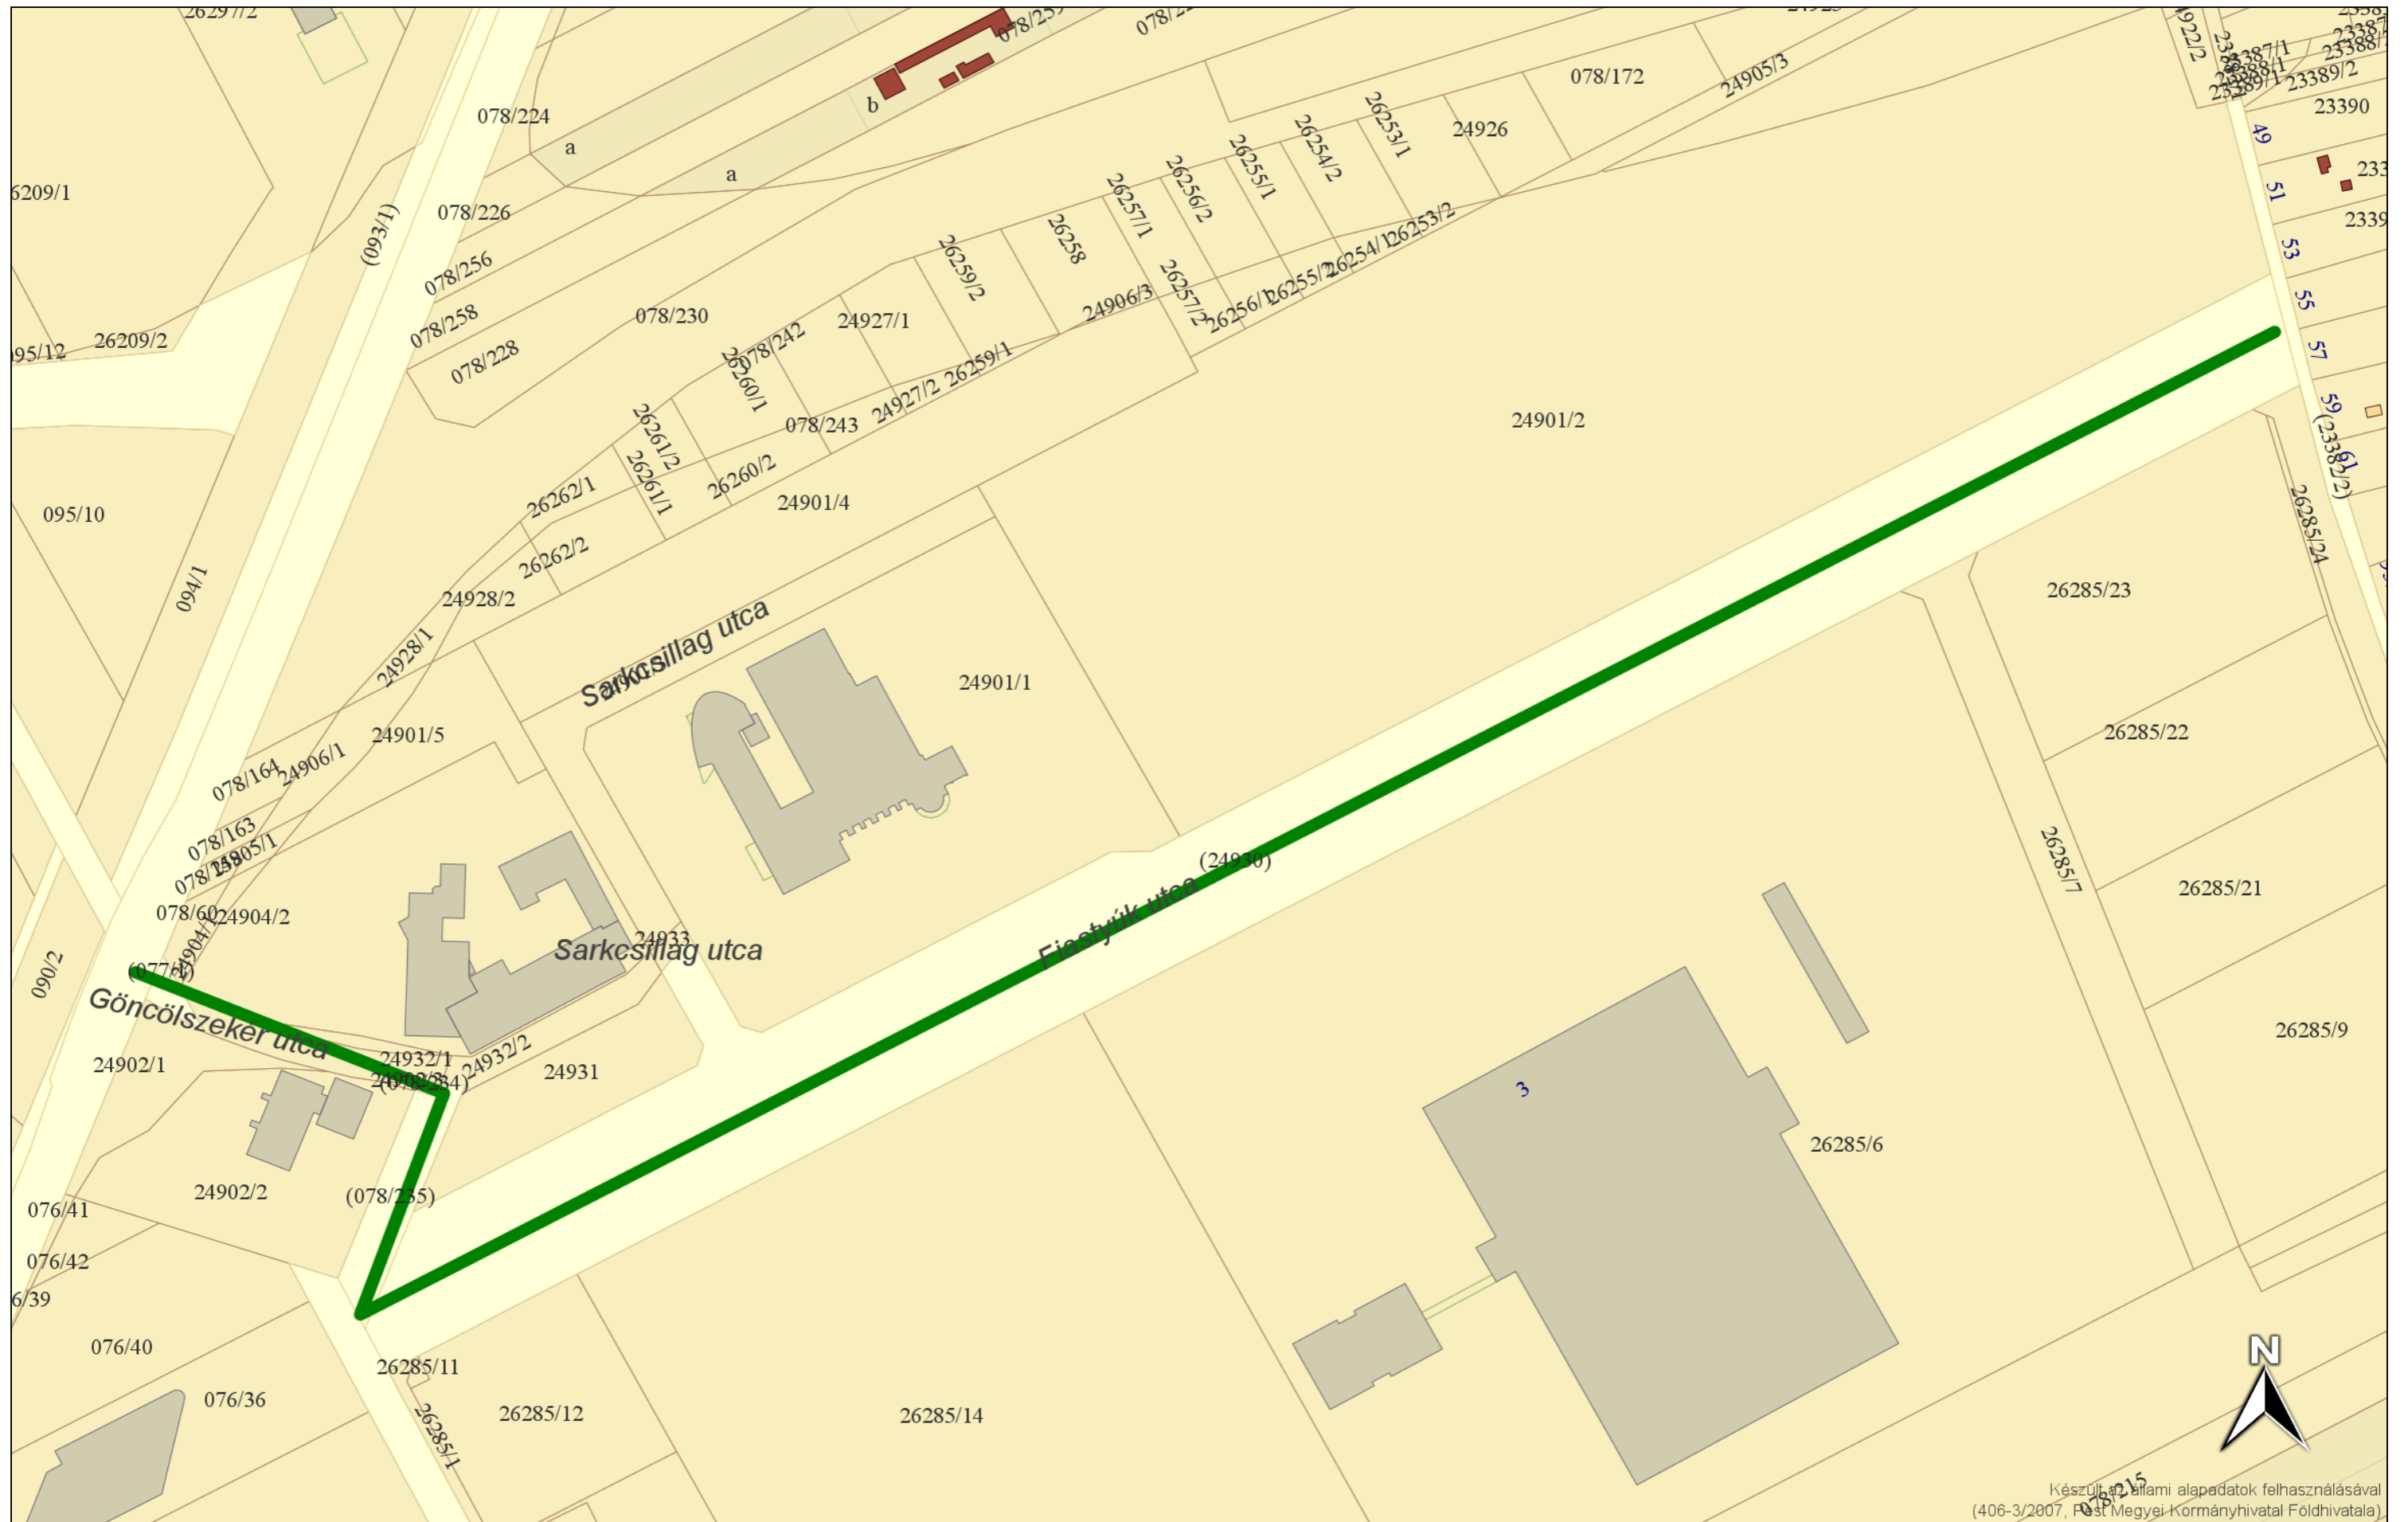

INTERSPAR

40 m

2017/May/18
Méretarány 1:2000

Készült az állami alapadatok felhasználásával
(406-3/2007. évi Kormányrendelet alapján a Földhivatal)

Szajkó utca

80 m

2017/May/18
Méretarány 1:4000

Készült az állami alapadatok felhasználásával
(406-3/2007, Pest Megyei Kormányhivatal Földhivatala)

Logisztikai park

Sulák utca

Készült az állami alapadatok felhasználásával
(406-3/2007, Pp. 3/A) Megyei Kormányhivatal Földhivatala)

80 m

2017/May/18
Méterarány 1:4000

Ercsi út

80 m

2017/May/23
Méterarány 1:4000

Készült az állami alapadatok felhasználásával
(406-3/2007, Pest Megyei Kormányhivatal Földhivatala)