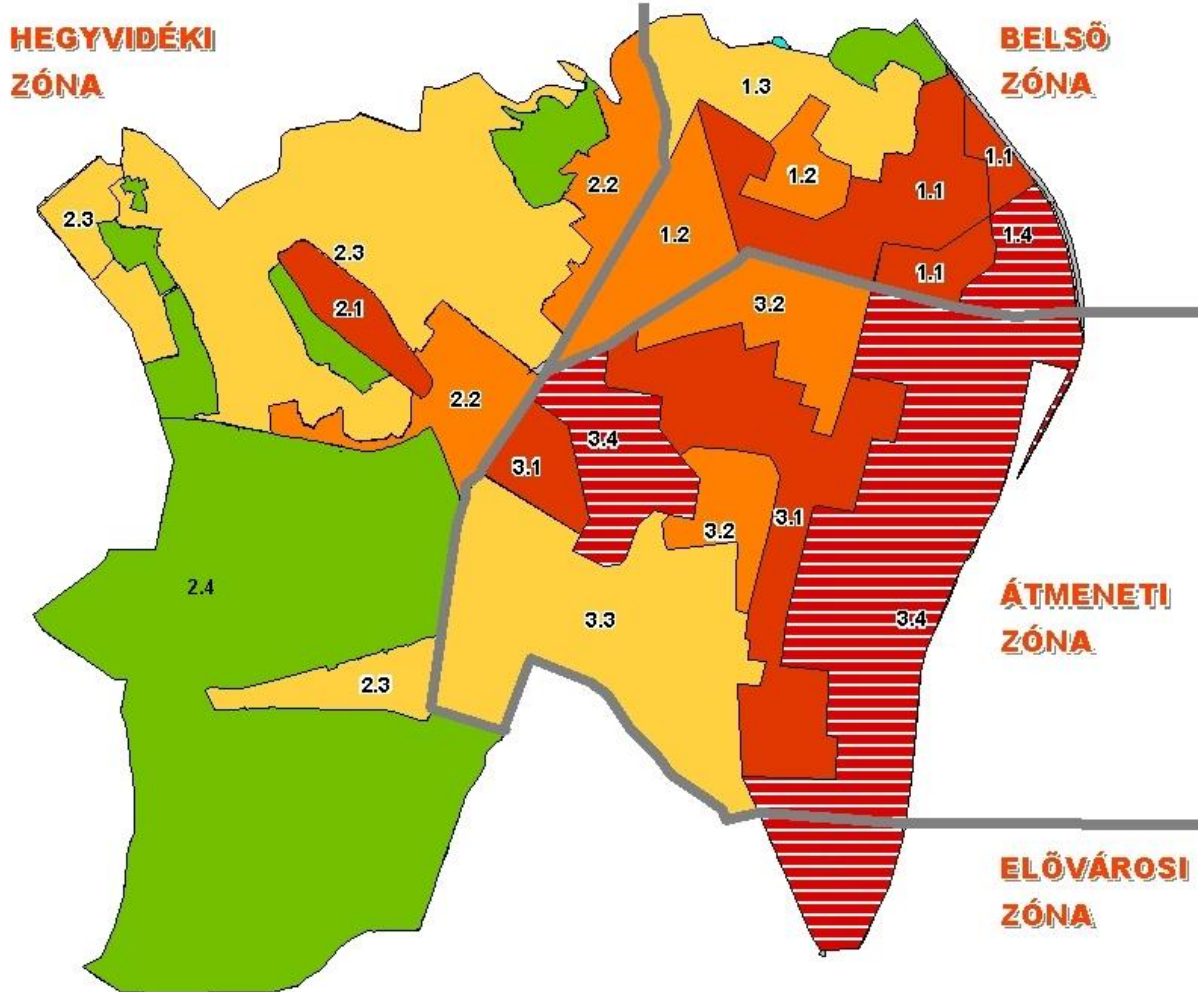

1.1. számú melléklet

- **BELSŐ ZÓNA**
  - 1.1 Kerület központ
  - 1.2 Belső városrész
  - 1.3 Gellért hegy
  - 1.4 Egyetemváros
- **HEGYVIDÉKI ZÓNA**
  - 2.1 Gazdagréti lakótelep
  - 2.2 Hegyvidék
  - 2.3 Hegyvidék széle
  - 2.4 Egyéb területek
- **ÁTMENETI ZÓNA**
  - 3.1 Lakótelepek
  - 3.2 Kertes kisváros
  - 3.3 Déli kertváros
  - 3.4 Egyéb területek
- **ELŐVÁROSI ZÓNA**