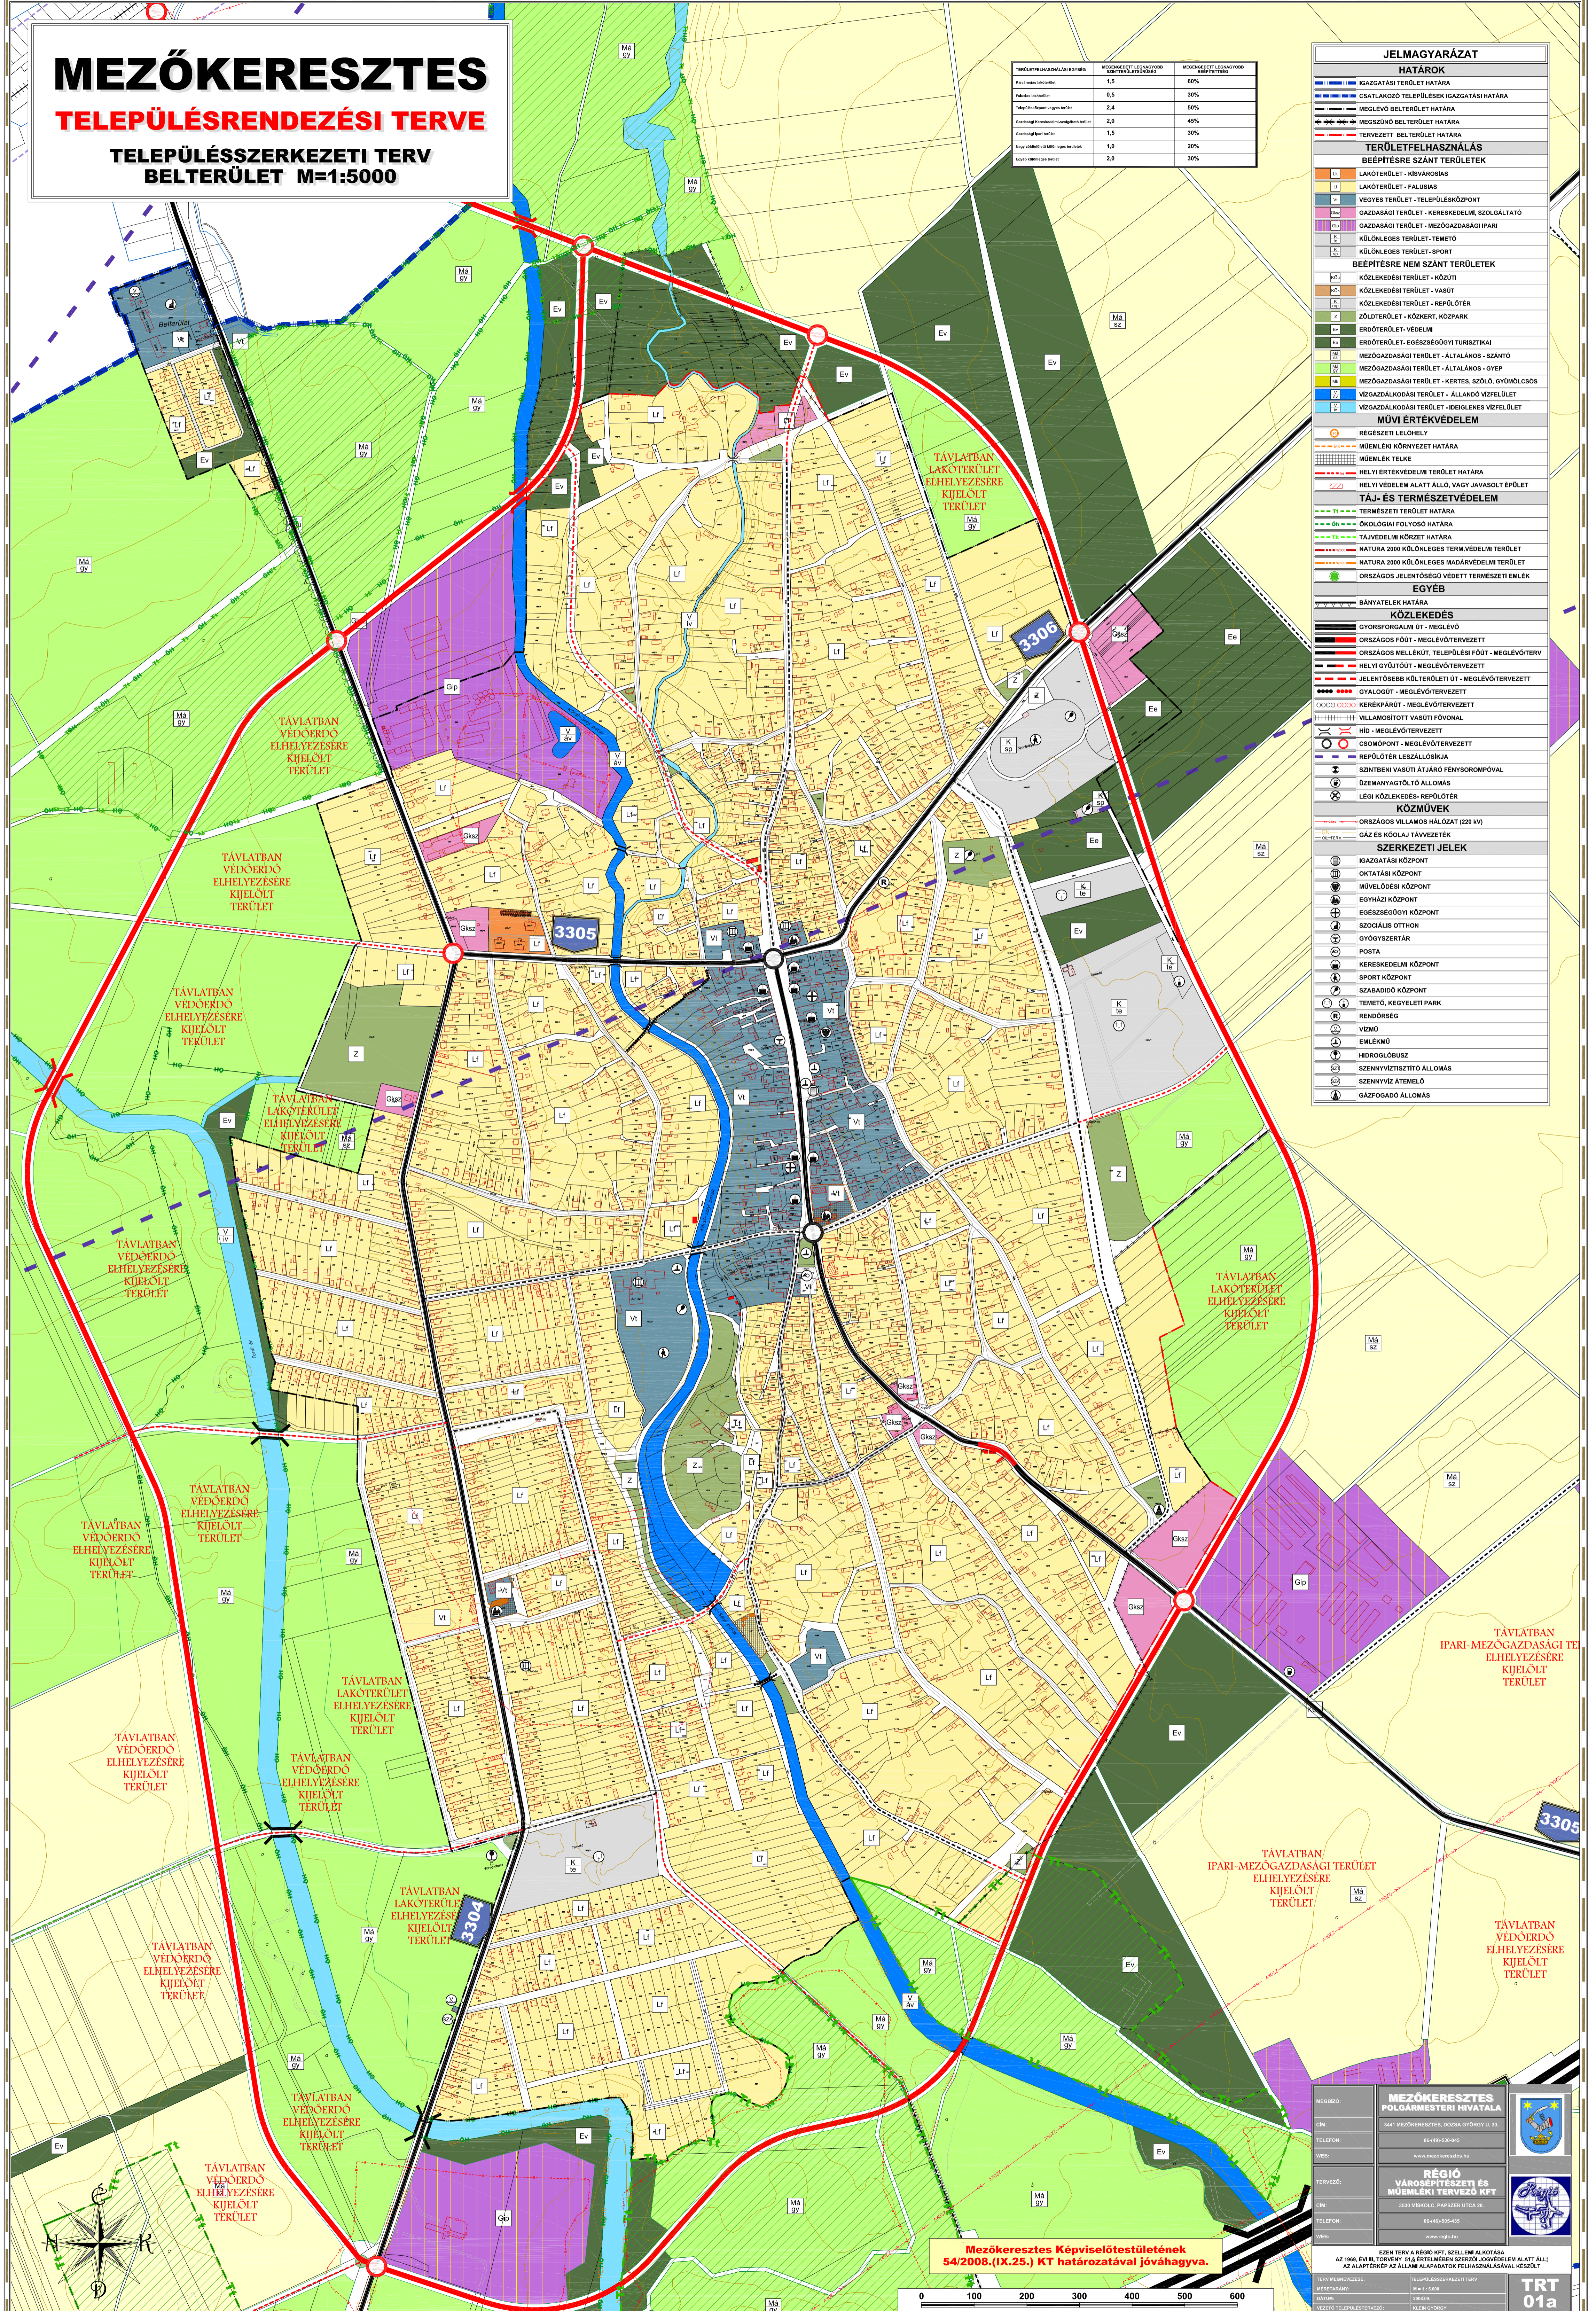

JELMAGYARZAT	
HATÁROK	
[Symbol]	IGAZGATÁSI TERÜLET HATÁRA
[Symbol]	CSATLAKOZÓ TELEPÜLÉSEK IGAZGATÁSI HATÁRA
[Symbol]	MEGLÉVŐ BELTERÜLET HATÁRA
[Symbol]	MEGLÉVŐ BELTERÜLET HATÁRA
[Symbol]	TERVEZETT BELTERÜLET HATÁRA
TERÜLETFELHASZNÁLÁS	
BÉEPÍTÉSRE SZÁNT TERÜLETEK	
[Symbol]	LAKÓTERÜLET - HÍSVÁROSI
[Symbol]	LAKÓTERÜLET - FALUSIAS
[Symbol]	VEGYES TERÜLET - TELEPÜLÉSKÖZPONT
[Symbol]	GAZDASÁGI TERÜLET - KERESKEDELM. SZOLGÁLTATÓ
[Symbol]	GAZDASÁGI TERÜLET - MEZŐGAZDASÁGI (PARI)
[Symbol]	KÖLÖNLEGES TERÜLET - TEMETŐ
[Symbol]	KÖLÖNLEGES TERÜLET - SPORT
BÉEPÍTÉSRE NEM SZÁNT TERÜLETEK	
[Symbol]	KÖZLEKEDÉSI TERÜLET - KÖZÚTI
[Symbol]	KÖZLEKEDÉSI TERÜLET - VASÚTI
[Symbol]	KÖZLEKEDÉSI TERÜLET - REPÜLŐTÉR
[Symbol]	ZÖLDTERÜLET - KÖZPARK, KÖZPARK
[Symbol]	ERŐTERÜLET - VÉDELMI
[Symbol]	ERŐTERÜLET - EGÉSZSÉGÜGYI TURISZTIKAI
[Symbol]	MEZŐGAZDASÁGI TERÜLET - ÁLTALANOS - SZÁNTÓ
[Symbol]	MEZŐGAZDASÁGI TERÜLET - ÁLTALANOS - GYEP
[Symbol]	MEZŐGAZDASÁGI TERÜLET - HÉRTES, SZŐLŐ, GYÖMÖLCSÖS
[Symbol]	VÉZDŐALAKODÁSI TERÜLET - ÁLLANDÓ VÉZFELÖLET
[Symbol]	VÉZDŐALAKODÁSI TERÜLET - IDEIGLENES VÉZFELÖLET
MŰVI ÉRTÉKVELEM	
[Symbol]	REGESZTI LELŐHELY
[Symbol]	MŰEMLEKI KÖRNYEZET HATÁRA
[Symbol]	MŰEMLEK TELKE
[Symbol]	HELYI ÉRTÉKVEDEMI TERÜLET HATÁRA
[Symbol]	HELYI VÉDELMI ALATT ÁLLÓ, VAGY JAVASOLT ÉPÜLET
TÁJ- ÉS TERMÉSZETVÉDELME	
[Symbol]	TERMÉSZETI TERÜLET HATÁRA
[Symbol]	ÖKOLOGIAI FOLYÓSÓ HATÁRA
[Symbol]	TÁJVEDELMI KÖRZET HATÁRA
[Symbol]	NATURA 2000 KÖLÖNLEGES TERM.VEDELMI TERÜLET
[Symbol]	NATURA 2000 KÖLÖNLEGES MADÁRVEDELMI TERÜLET
[Symbol]	ORSZÁGOS JELENTŐSÉGŰ VÉDETT TERMÉSZETI EMLÉK
EGYÉB	
[Symbol]	BÁNYATELEK HATÁRA
KÖZLEKEDÉS	
[Symbol]	GYORSFORGALMI ÚT - MEGLÉVŐ
[Symbol]	ORSZÁGOS FŐÚT - MEGLÉVŐ/TERVEZETT
[Symbol]	ORSZÁGOS MELLÉKÚT, TELEPÜLÉSI FŐÚT - MEGLÉVŐ/TERV
[Symbol]	HELYI GYŰJTŐÚT - MEGLÉVŐ/TERVEZETT
[Symbol]	JELENTŐSEBB KÖLTERÜLETI ÚT - MEGLÉVŐ/TERVEZETT
[Symbol]	GYALOGÚT - MEGLÉVŐ/TERVEZETT
[Symbol]	KERÉKPÁRUT - MEGLÉVŐ/TERVEZETT
[Symbol]	VILLAMOSÍTOTT VASÚTI FŐVONAL
[Symbol]	HID - MEGLÉVŐ/TERVEZETT
[Symbol]	CSOMOPONT - MEGLÉVŐ/TERVEZETT
[Symbol]	REPÜLŐTÉR LESZÁLLÓKIA
[Symbol]	SZINTBEN VASÚTI ÁTJÁRO FÉNYSOROMPÓVAL
[Symbol]	ÜZEMANYAGTÖLTŐ ÁLLOMÁS
[Symbol]	LEGI KÖZLEKEDÉS - REPÜLŐTÉR
KÖZMŰVEK	
[Symbol]	ORSZÁGOS VILLAMOS HÁLÓZAT (220 kV)
[Symbol]	GAZ ÉS KÖLÖLJ TÁVVEZETÉK
SZERKEZETI JELEK	
[Symbol]	IGAZGATÁSI KÖZPONT
[Symbol]	OKTATÁSI KÖZPONT
[Symbol]	MŰVELŐDESI KÖZPONT
[Symbol]	EGYHÁZI KÖZPONT
[Symbol]	EGÉSZSÉGÜGYI KÖZPONT
[Symbol]	SZOCIÁLIS OTTHON
[Symbol]	GYÓGYSZERTÁR
[Symbol]	POSTA
[Symbol]	KERESKEDELM. KÖZPONT
[Symbol]	SPORT KÖZPONT
[Symbol]	SZABADIDŐ KÖZPONT
[Symbol]	TEMETŐ, KEGYELETI PARK
[Symbol]	RENDSZÉK
[Symbol]	VÍZMŰ
[Symbol]	EMLEKMŰ
[Symbol]	HIDROGÉLBUSZ
[Symbol]	SZENNYVÍZTISZÍTÓ ÁLLOMÁS
[Symbol]	SZENNYVÍZ ÁTEMELŐ
[Symbol]	GAZFOGADÓ ÁLLOMÁS

Mezőkeresztes Képviselőtestületének
54/2008.(IX.25.) KT határozatával jóváhagyva.

MEZŐKERESZTES POLGÁRMESTERI HIVATALA	
3441 MEZŐKERESZTES, DOZSA GYÖRGY U. 31.	
TELÉFON:	96-491-330-345
WEB:	www.mezokeresztes.hu
RÉGIO VÁROSTERVEZÉSI ÉS MŰEMLEKI TERVEZŐ KFT	
3530 BÉKÉSCSAB, PÁPISZERI UTCA 26.	
TELÉFON:	96-140-300-425
WEB:	www.regio.hu
EZEN TERV A RÉGIÓ KFT. SZELLEMI ALKOTÁSA AZ 1985. ÉVI XL. TÖRvény 9.§ ÁRTER. MÉRÉS SZERZŐI JOGVEDELME ALATT ÁLLI AZ ALAPTERPÉK AZ ÁLLAMI ALAPADATOK FELHASZNÁLÁSÁVAL KÉSZÜLT	
TERV MEGNEVEZÉS:	TELEPÜLÉSRENDEZÉSI TERV
SZÁM:	M 4 1 5000
DÁTUM:	2008.09.
TERVEZŐ TITKOSÉRTÉK:	1428 GYÖRGY

TRT
01a