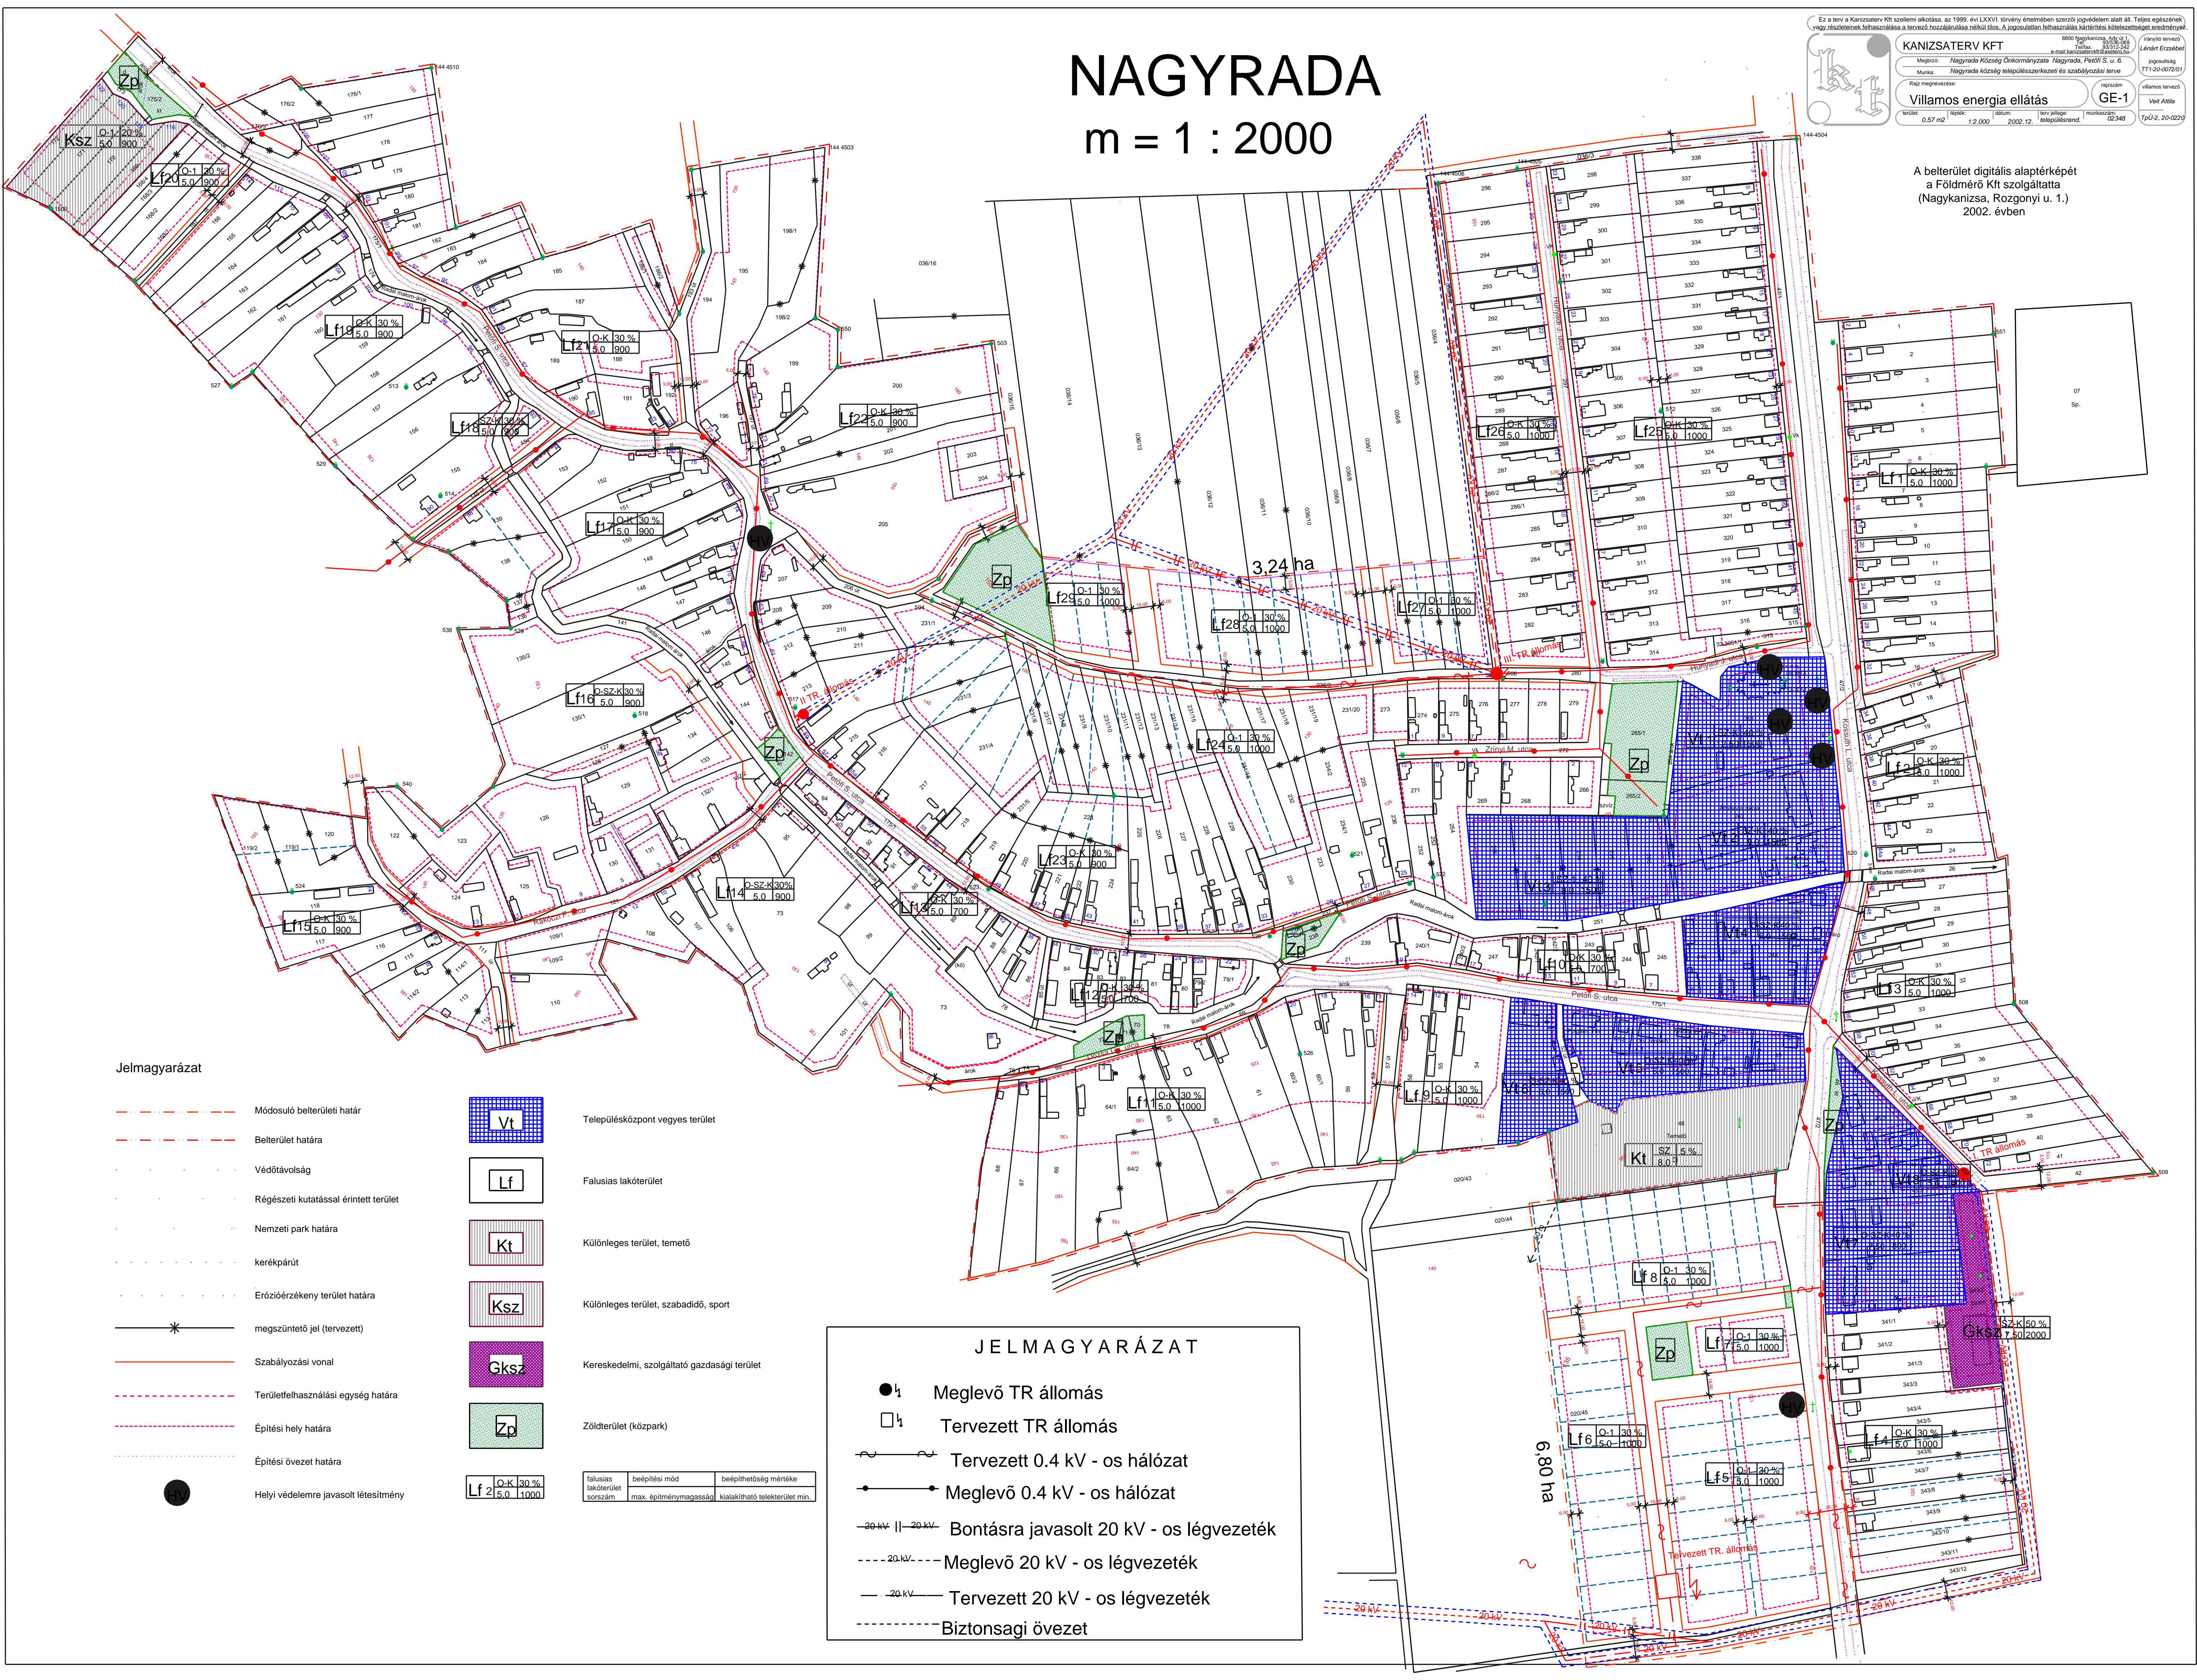

NAGYRADA

m = 1 : 2000

A belterület digitális alaptérképét a Földmérő Kft szolgáltatta (Nagykanizsa, Rozgonyi u. 1.) 2002. évben

- - - - - Módosuló belterületi határ
- - - - - Belterület határa
- - - - - Védőtávolság
- - - - - Régészeti kutatással érintett terület
- - - - - Nemzeti park határa
- - - - - kerékpárút
- - - - - Erőérzékeny terület határa
- - - - - megszüntető jel (tervezett)
- - - - - Szabályozási vonal
- - - - - Területfelhasználási egység határa
- - - - - Építési hely határa
- - - - - Építési övezet határa
- Helyi védelemre javasolt létesítmény

- **Vt** Településközpont vegyes terület
- **Lf** Falusias lakóterület
- **Kt** Különleges terület, temető
- **Ksz** Különleges terület, szabadidő, sport
- **Gksz** Kereskedelmi, szolgáltató gazdasági terület
- **Zp** Zöldterület (közpark)

falusias lakóterület sorszáma	beépítési mód	beépíthetőség mértéke
Lf 2	O-K 30%	5.0 1000

JELMAGYARÁZAT

- Melegvő TR állomás
- Tervezett TR állomás
- ~ Tervezett 0.4 kV - os hálózat
- Melegvő 0.4 kV - os hálózat
- 20 kV II — 20 kV Bontásra javasolt 20 kV - os légvezeték
- - - - - 20 kV - os Meglevő 20 kV - os légvezeték
- 20 kV Tervezett 20 kV - os légvezeték
- - - - - Biztonsági övezet