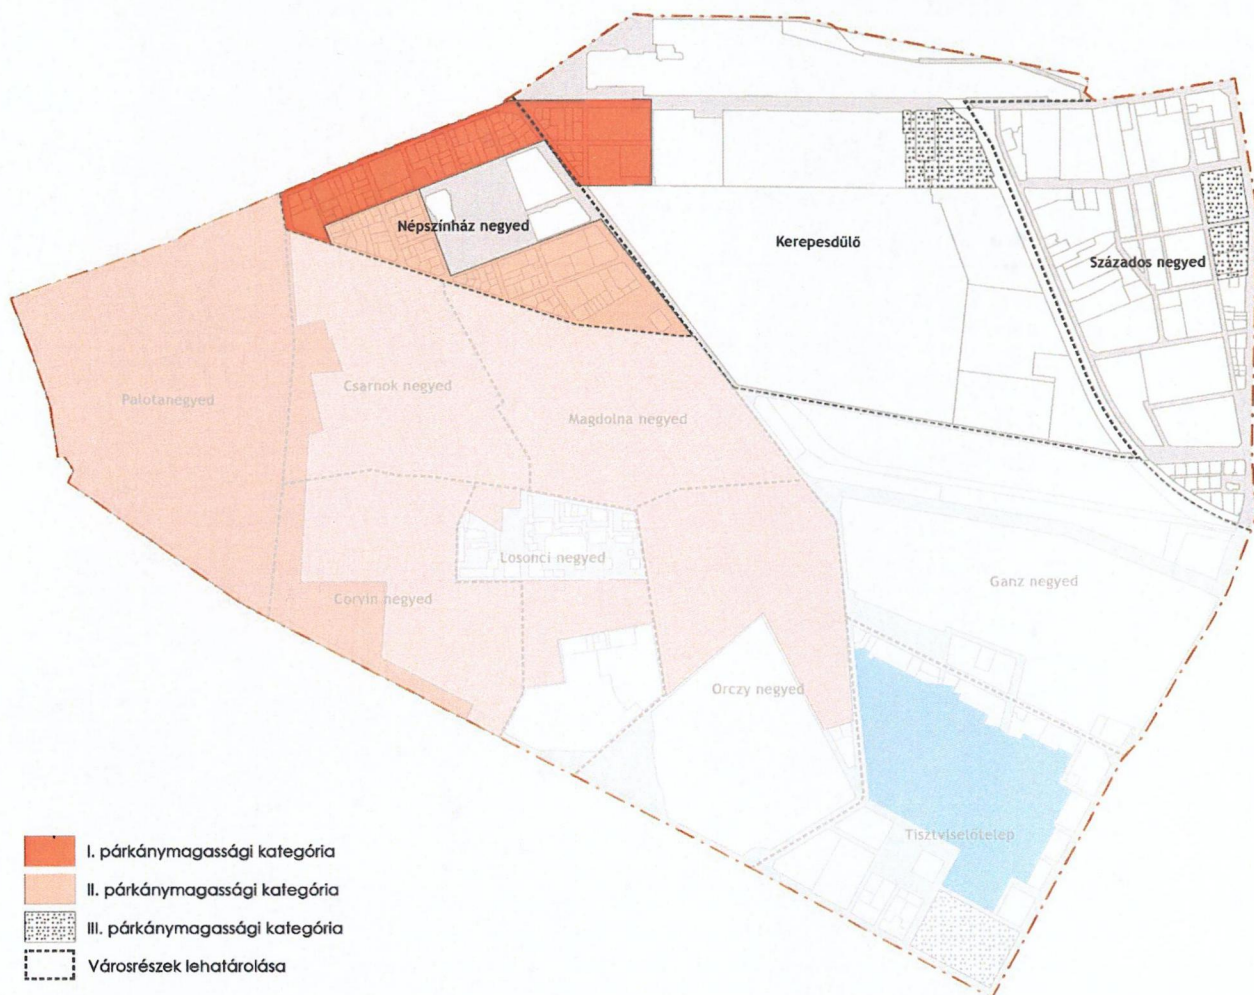

Az I., II és III. párkánymagassági kategória területei
(Tájékoztató ábra a Fővárosi Rendezési Szabályzat alapján)

Az I. párkánymagassági kategória területei:

- József körút – Rákóczi út - Baross tér déli oldala – Kerepesi út – Lóvászár utca – Kerepesi Temető - Fiumei út – Légszesz utca – II. János pápa tér északi oldala – Bezerédi utca Csokonai utca – Népszínház utca által határolt terület

A II. párkánymagassági kategória területei:

- Népszínház utca – Csokonai utca – Bezerédi utca – II. János Pál pápa tér keleti oldala által határolt terület
- Népszínház utca – II. János Pál pápa tér déli oldala – Dologház utca – Fiumei utca – Teleki László tér északi oldala által határolt terület

A III. párkánymagassági kategória területei:

- Hungária körút – Tisztes utca – Százados utca – Stróbl Alajos utca által határolt terület