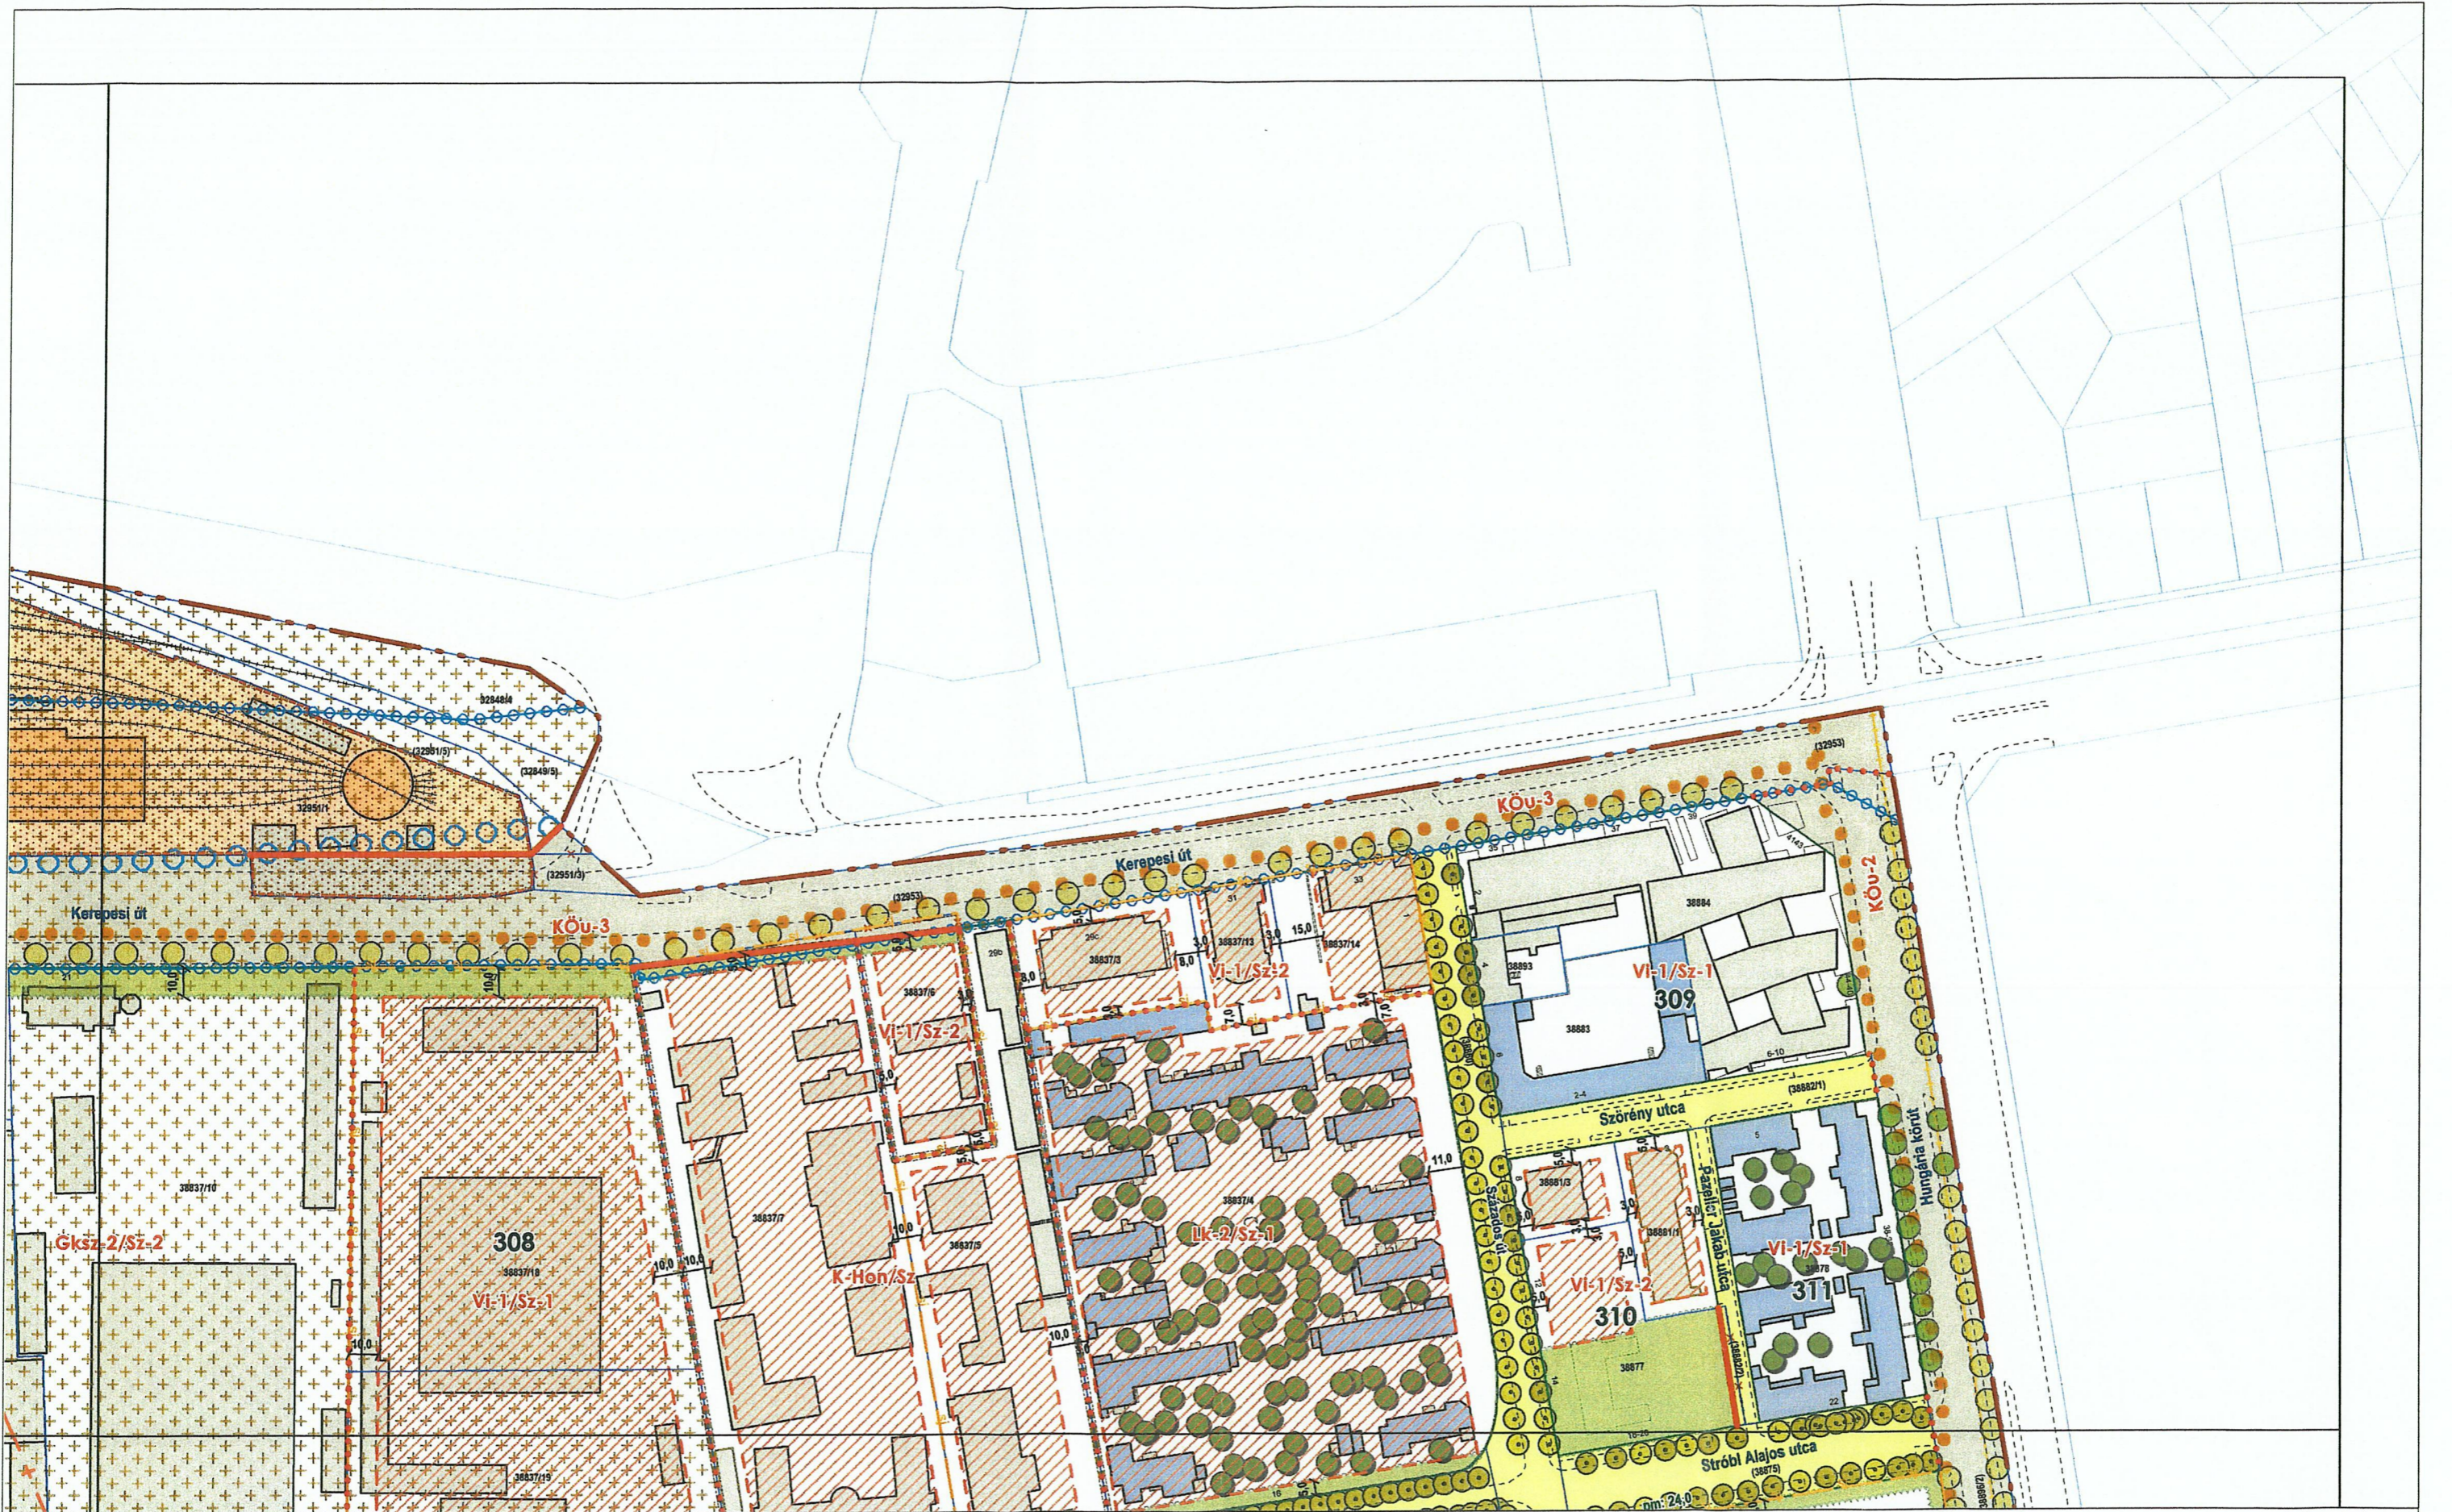

BUDAPEST FŐVÁROS VIII. KERÜLET JÓZSEFVÁROS
NÉPSZÍNHÁZ NEGYED, KEREPESDÚLÓ
és SZÁZADOS NEGYED ÉPÍTÉSI SZABÁLYZATA
 Hatályos: 2019.-től

... / 2019.(... ..) önk. rendelet
 1. melléklet
SZABÁLYOZÁSI TERV
 m1:2000

szelvényezés

1/3-1	1/3-2	1/3-3	1/3-4
1/3-5	1/3-6	1/3-7	1/3-8
1/3-9	1/3-10	1/3-11	1/3-12

szelvény száma:
3
 39 91 JW

BUDAPEST FŐVÁROS VIII. KERÜLET JÓZSEFVÁROS
NÉPSZÍNHÁZ NEGYED, KEREPESDŰLŐ
és SZÁZADOS NEGYED ÉPÍTÉSI SZABÁLYZATA
 Hatályos: 2019. ... -től

... / 2019.(... ..) önk. rendelet
 1. melléklet
SZABÁLYOZÁSI TERV
 m1:2000

szelvényezés

1/5-1	1/5-2	1/5-3
1/5-4	1/5-5	1/5-6
1/5-7	1/5-8	1/5-9
1/5-10	1/5-11	1/5-12

szelvény száma:

4

40 *AK*