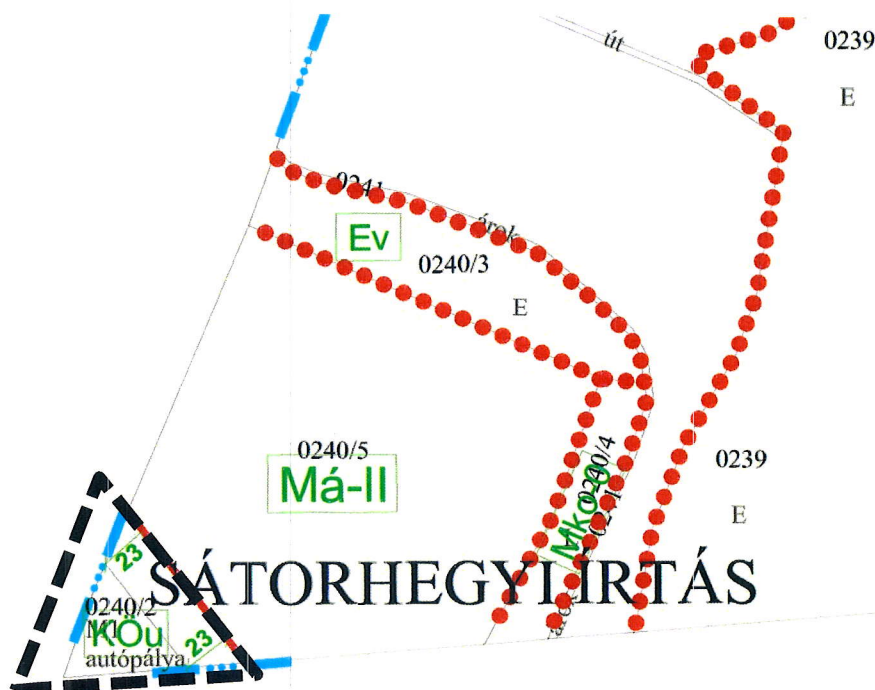

Jelmagyarázat:

■■■■■■■■■■ Tervezési terület határa

	M	Műemlék
		Helyi védelemre javasolt épület
		Telekhatár, épülekontúr
		Javasolt telekosztás
		Vécőátvitel határa
	R	Régészeti terület határa
	MK	Műemléki környezet határa
	14	Szabályozási szélesség
		Megszüntetési jel
		Szennyvíztisztító
		Építési hely
Területfelhasználás		
	L.ké	Lakóterület - kertvárosias
	L.f	Lakóterület - falusias
	V.t	Vegyes terület - településközponti
	V.k	Vegyes terület - központi
	G.k.sz.	Gazdasági terület - kereskedelmi, szolgáltató
	Ü.H.	Üdülőtérlet - hétvégi házias
	K.s.	Különleges terület - sport
	K.t.	Különleges terület - terület
	KÖ-u	Közlekedési és közmű ter. - út
	KÖ-o	Közlekedési és közmű ter. - ovalisút