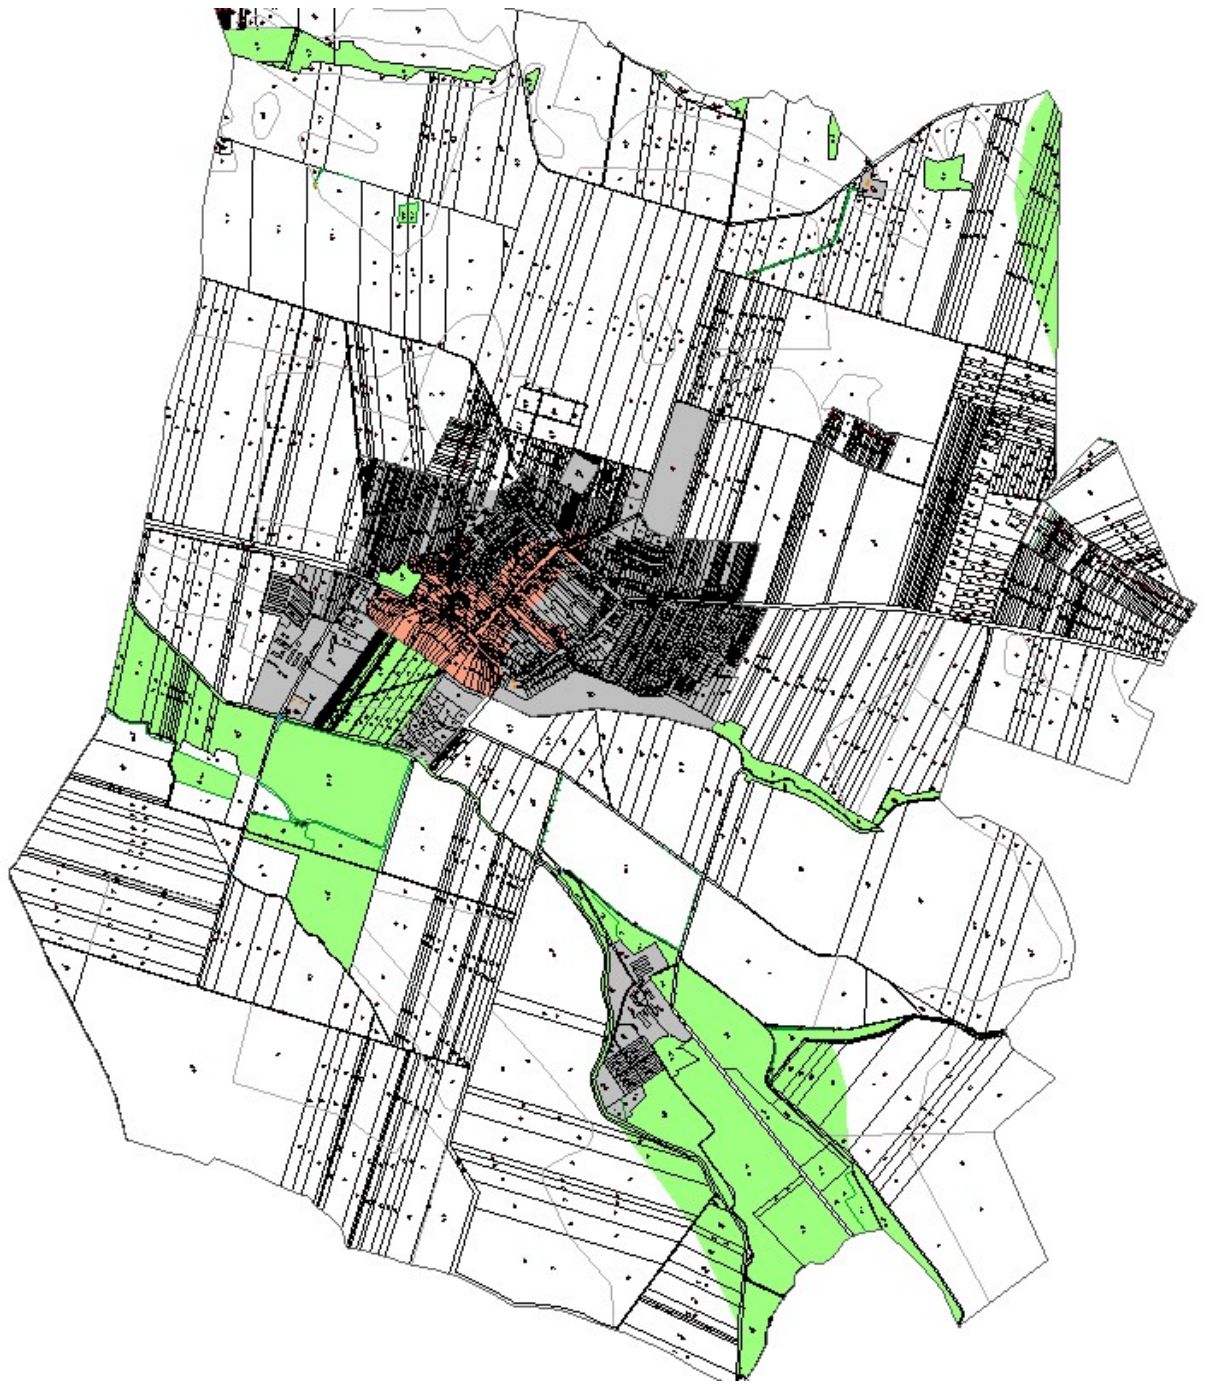

# 1. melléklet - Településképi szempontból meghatározó területek lehatárolása

## Jelmagyarázat

-  településképi szempontból meghatározó, településszerkezeti érték történeti településrész
-  településképi szempontból meghatározó tájképvédelemmel érintett és ökológiai szempontból értékes - beépítésre nem szánt terület
-  településképi szempontból nem meghatározó egyéb beépítésre szánt terület
-  településképi szempontból nem meghatározó egyéb beépítésre nem szánt terület