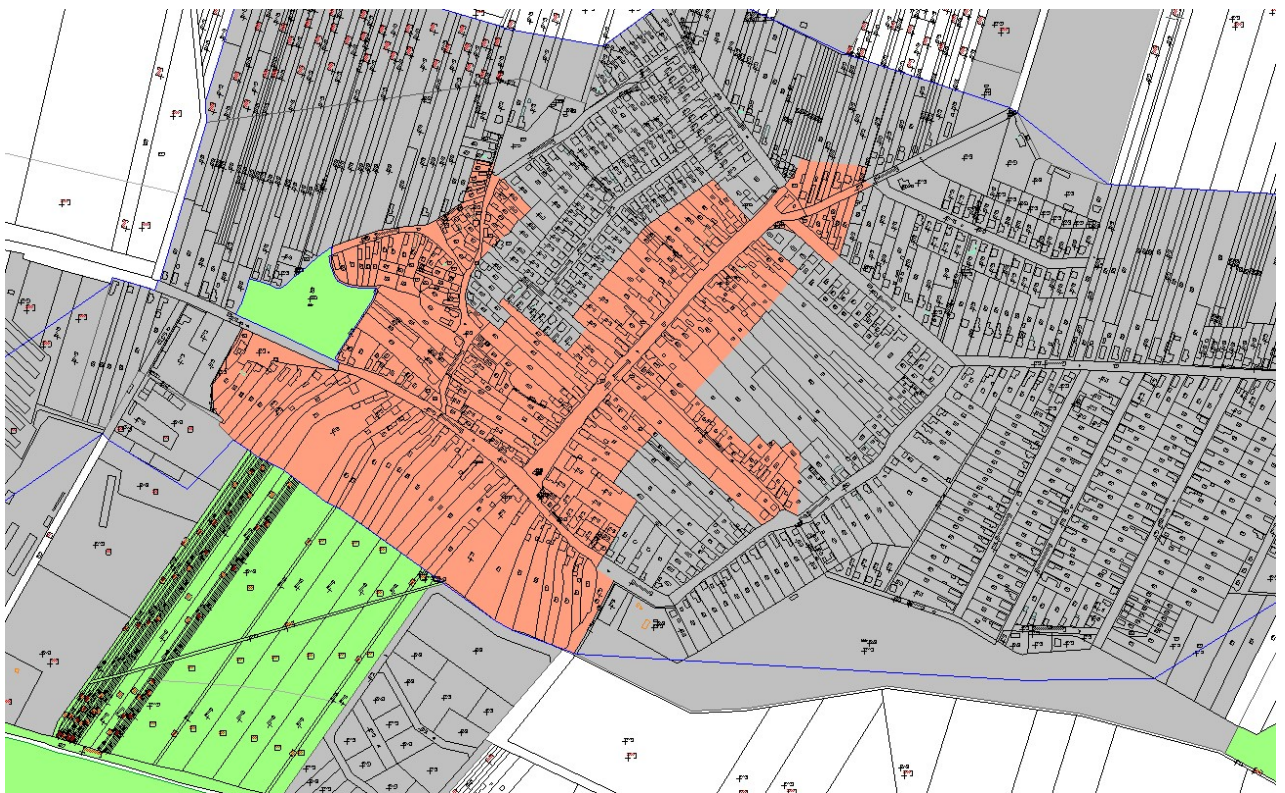

# 1. melléklet - Településképi szempontból meghatározó területek lehatárolása

## Jelmagyarázat

-  településképi szempontból meghatározó, településszerkezeti érték történeti településrész
-  településképi szempontból meghatározó tájképvédelemmel érintett és ökológiai szempontból értékes - beépítésre nem szánt terület
-  településképi szempontból nem meghatározó egyéb beépítésre szánt terület
-  településképi szempontból nem meghatározó egyéb beépítésre nem szánt terület