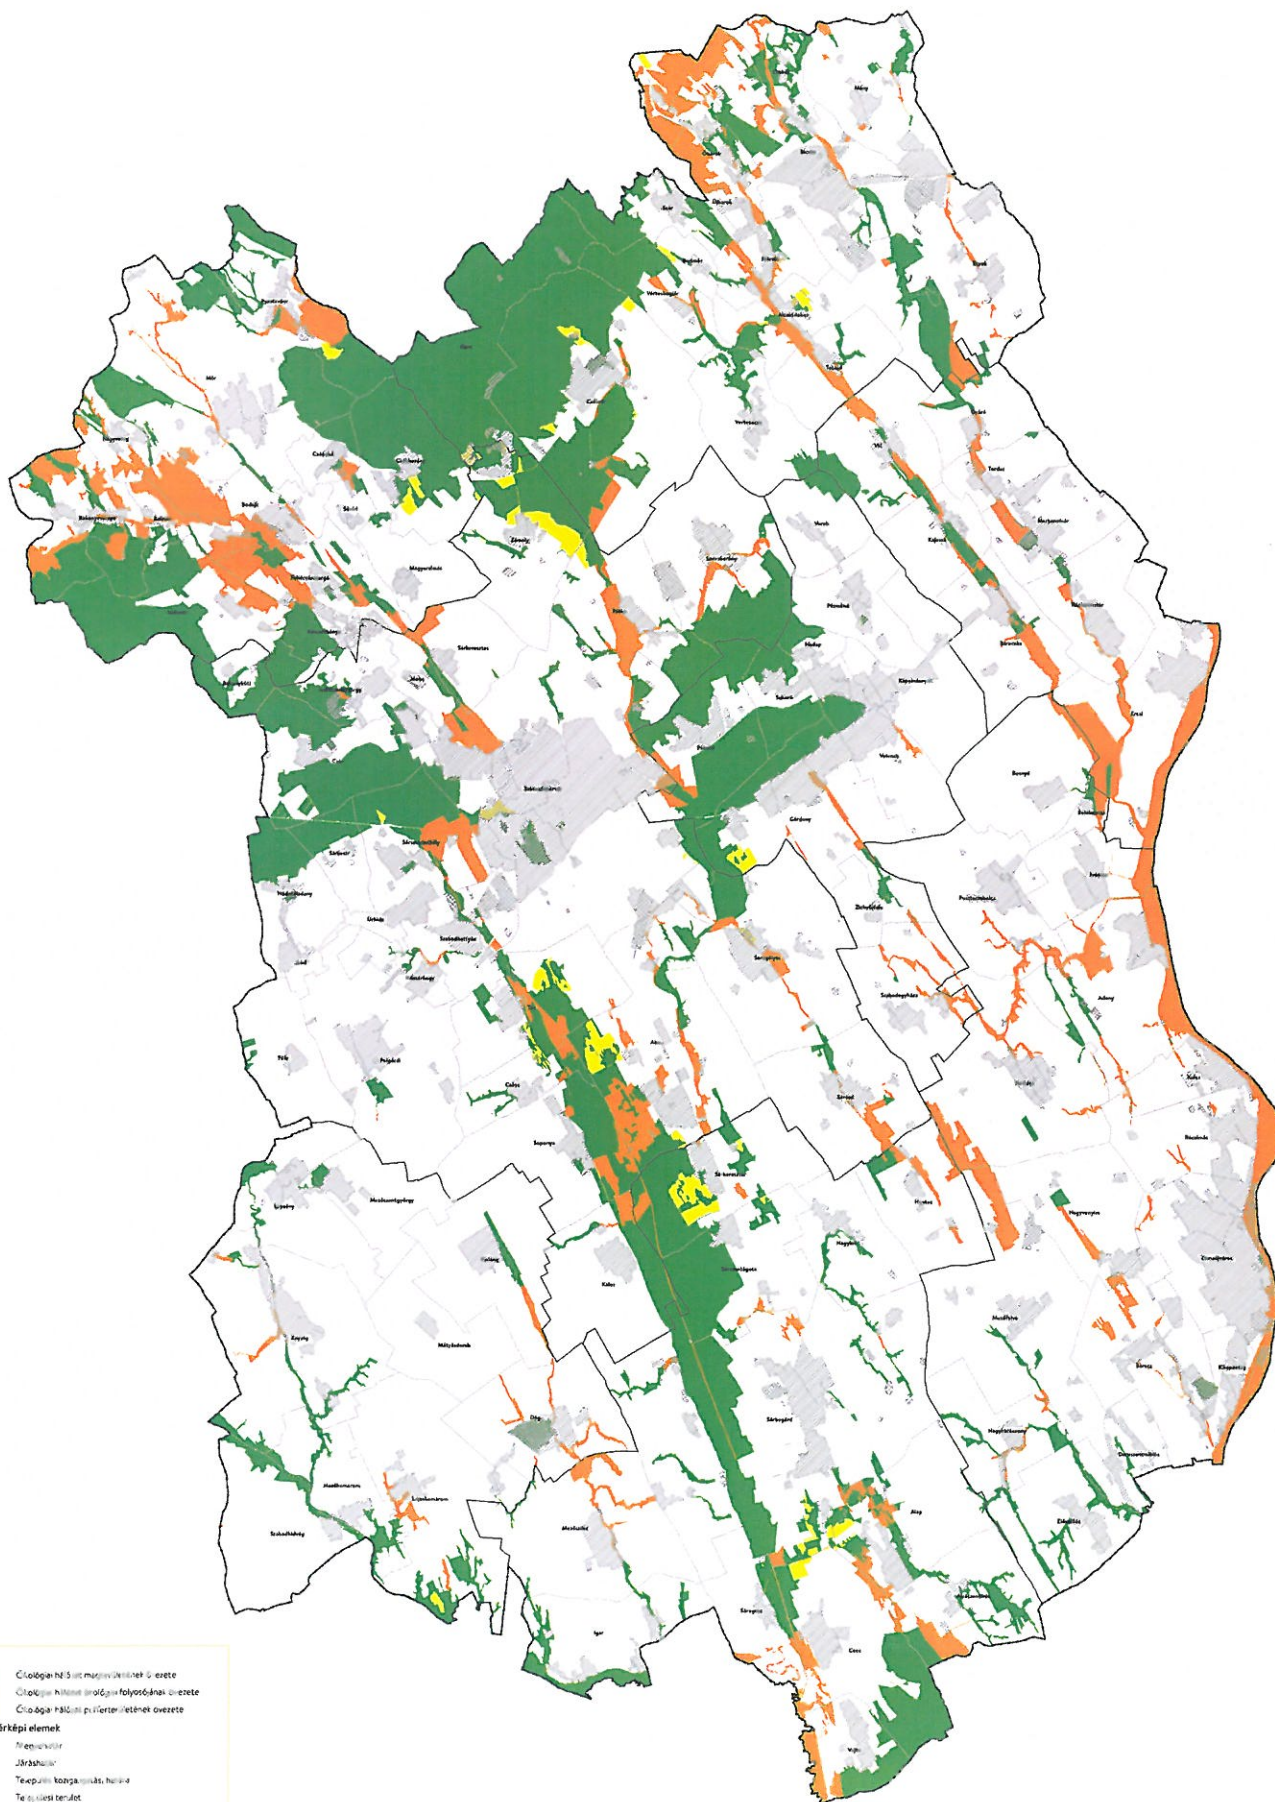

3.1. melléklet: Az ökológiai hálózat magterületének övezete, az ökológiai hálózat ökológiai folyosójának övezete és az ökológiai hálózat puffterületének övezete

Adatok forrása: AM

■	Ökológiai hálózat magterületének övezete
■	Ökológiai hálózat ökológiai folyosójának övezete
■	Ökológiai hálózat puffterületének övezete
Alaptérképi elemek	
	Menekvőter
	Járda
	Települési községi terület
	Saját területfelhasználási terület