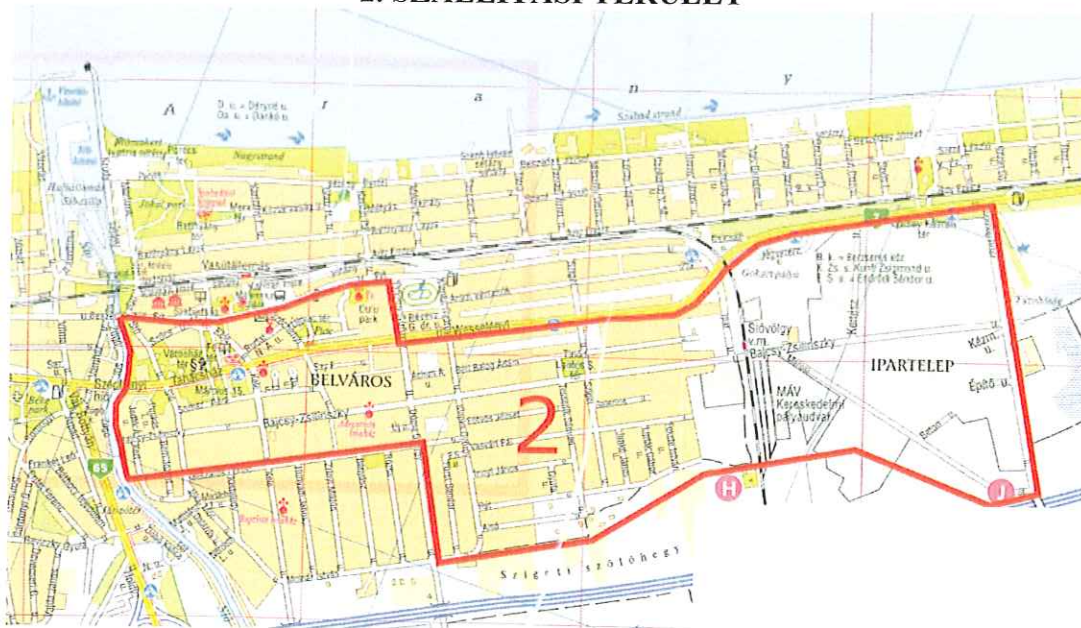

2. SZÁLLÍTÁSI TERÜLET