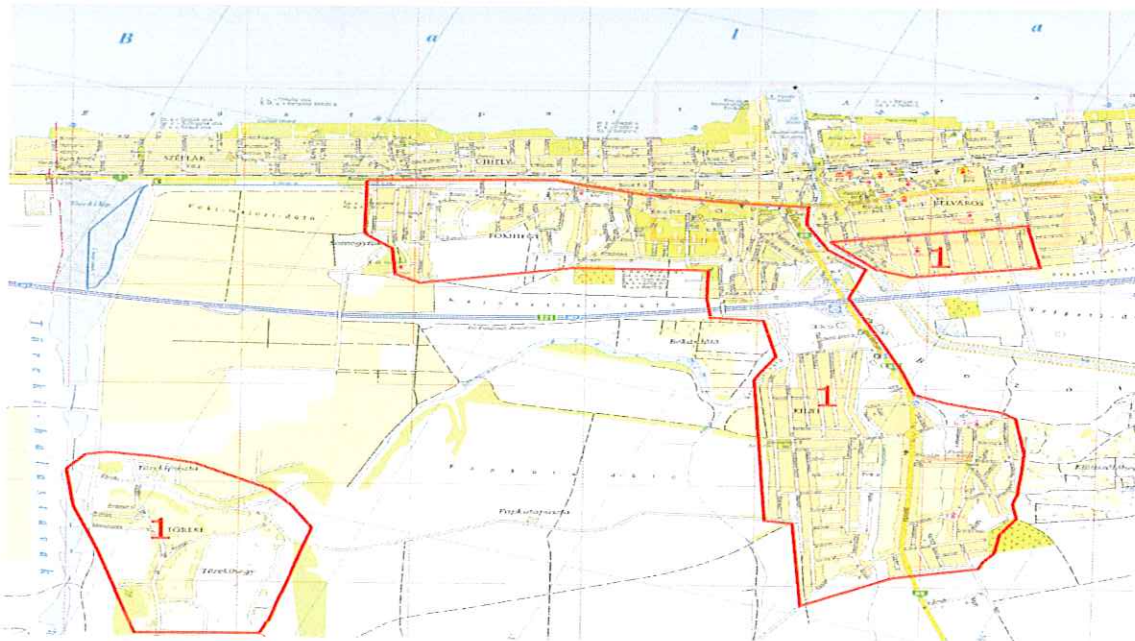

1. függelék a 25/2017. (IX.29.) önkormányzati rendelethez

A HULLADÉKGAZDÁLKODÁSI KÖZSZOLGÁLTATÁS ÜTEMEZÉSE

(autoszűrős excel táblázat)

2. függelék a 25/2017. (IX.29.) önkormányzati rendelethez

SZÁLLÍTÁSI TERÜLETEK

1. SZÁLLÍTÁSI TERÜLET