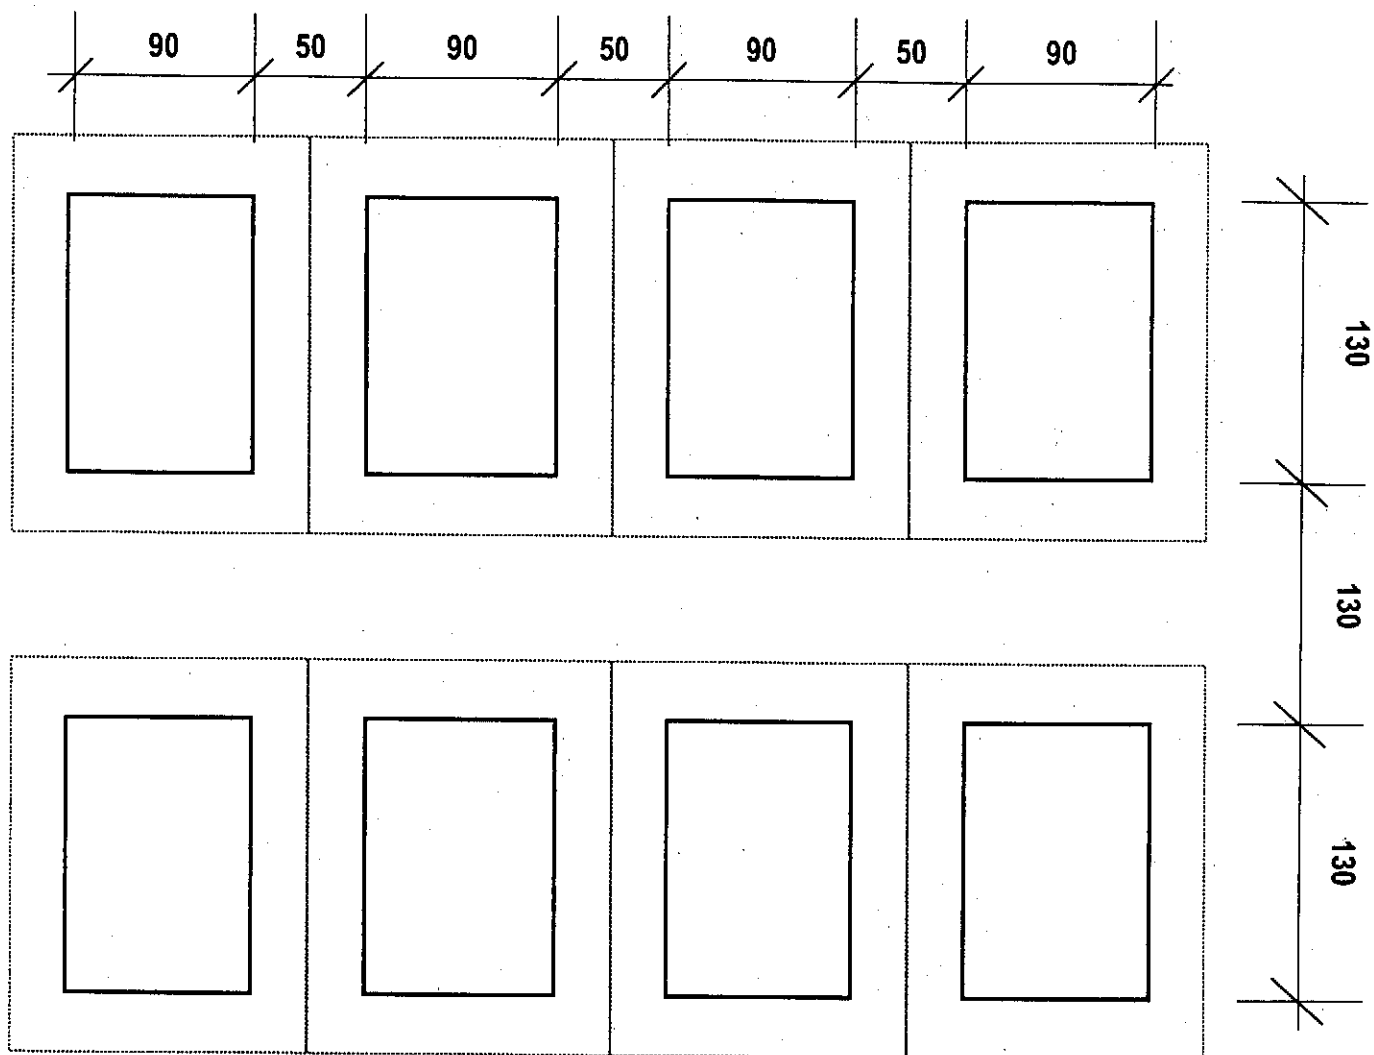

2. melléklet

a 14/2015. (XII. 16.) önkormányzati rendelethez

A sírhelyek méretei, a temetési helyek egymástól való oldaltávolsága, a temetési helyen elhelyezhető kősírjelek helyben szokásos legnagyobb magassága

Urnasír méretei és egymástól való távolsága (cm)

Urnasír járda méretei

Urnasírhelyre építhető emlék méretei

Urnakripta méretei és egymástól való távolsága (cm)

Urnakripta járda méretei

Urnakriptára építhető emlék maximális befoglaló méretei

Gyermeksírhely méretei és egymástól való távolsága

Gyermeksírhely járda méretei

Gyermeksírhelyre építhető emlék maximális befoglaló méretei

Felnőtt egyes sírhely méretei és egymástól való távolsága*Felnőtt egyes sír járda méretei*

Egyes sírhelyre építhető emlék maximális befoglaló méretei

Felnőtt kettős sírhely méretei és egymástól való távolsága

Felnőtt kettős sír járda méretei

kettős sírhelyre építhető emlék maximális befoglaló méretei