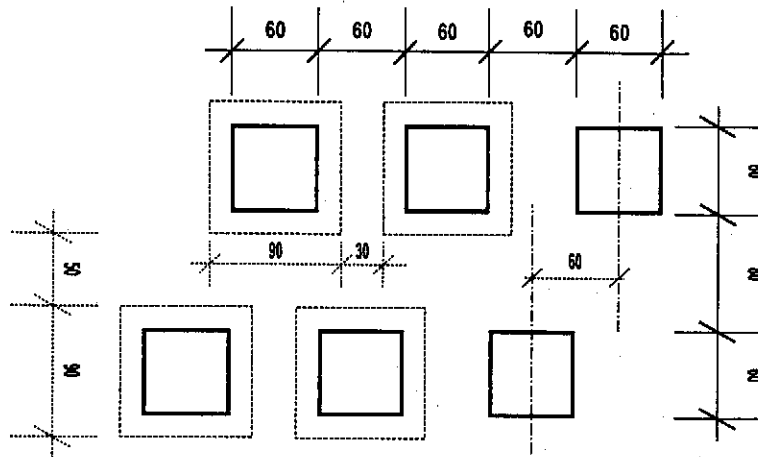

2. melléklet

a 14/2015. (XII. 16.) önkormányzati rendelethez

A sírhelyek méretei, a temetési helyek egymástól való oldaltávolsága, a temetési helyen elhelyezhető kősírjelek helyben szokásos legnagyobb magassága

Urnasír méretei és egymástól való távolsága (cm)

Urnasír járda méretei

Urnasírhelyre építhető emlék méretei

Urnakripta méretei és egymástól való távolsága (cm)

Urnakripta járda méretei

Urnakriptára építhető emlék maximális befoglaló méretei

Gyermeksírhely méretei és egymástól való távolsága

Gyermeksírhely járda méretei

Gyermeksírhelyre építhető emlék maximális befoglaló méretei

Felnőtt egyes sírhely méretei és egymástól való távolsága*Felnőtt egyes sír járda méretei*

Kettes sírbolt méretei és egymástól való távolsága

Kettes sírbolt járda méretei

kettes sírboltra építhető emlék maximális befoglaló méretei

Négyes sírbolt méretei és egymástól való távolsága

Négyes sírbolt járda méretei