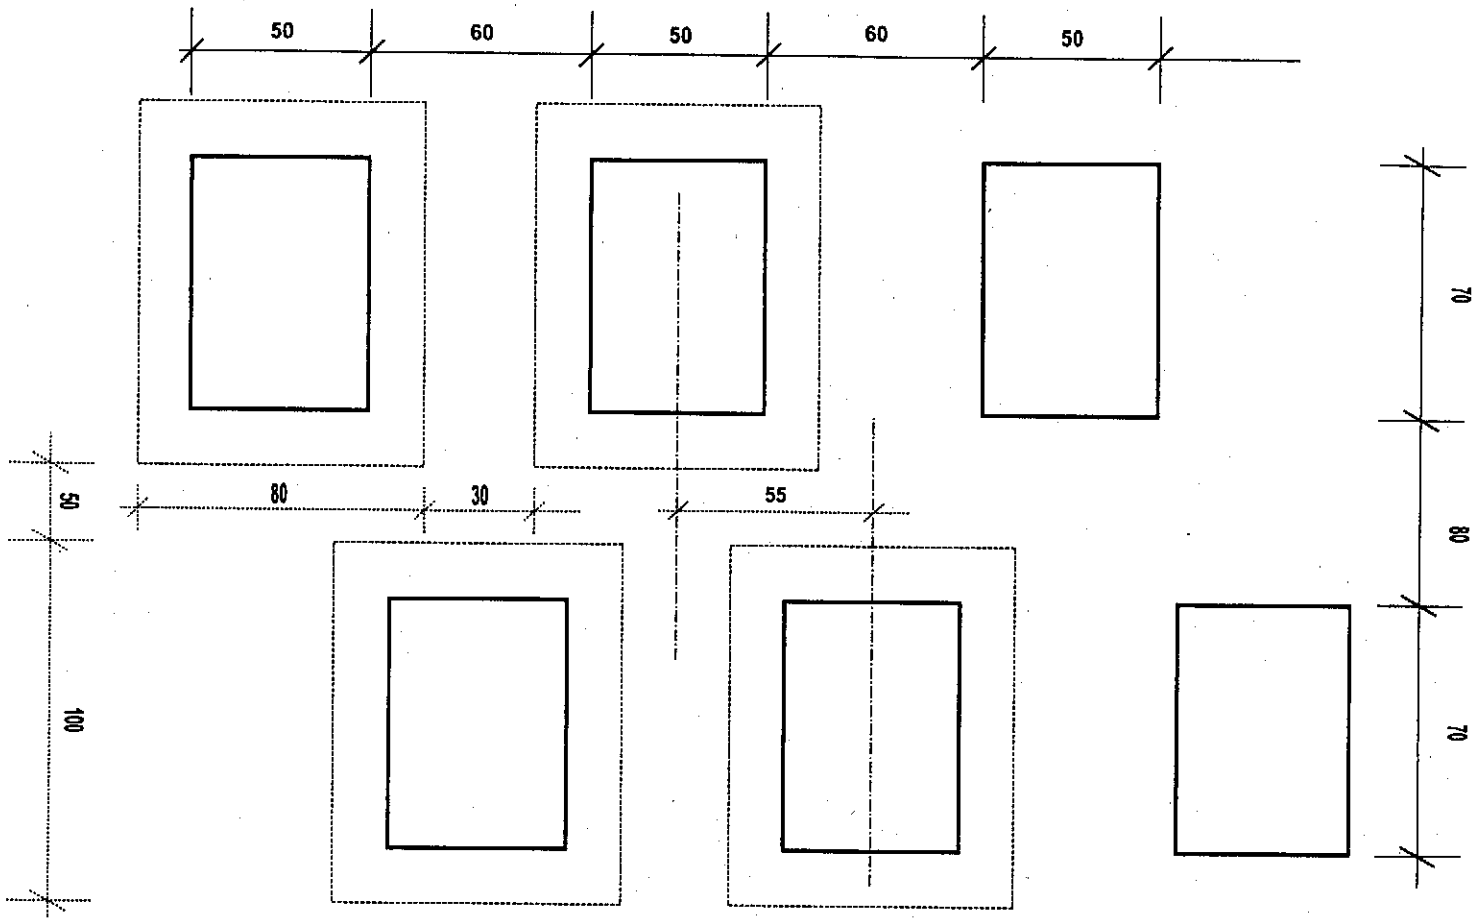

2. melléklet

a 14/2015. (XII. 16.) önkormányzati rendelethez

A sírhelyek méretei, a temetési helyek egymástól való oldaltávolsága, a temetési helyen elhelyezhető kősírjelek helyben szokásos legnagyobb magassága

Urnasír méretei és egymástól való távolsága (cm)

Urnasír járda méretei

Urnasírhelyre építhető emlék méretei

Urnakripta méretei és egymástól való távolsága (cm)

Urnakripta járda méretei

Urnakriptára építhető emlék maximális befoglaló méretei

Gyermeksírhely méretei és egymástól való távolsága

Gyermeksírhely járda méretei

Gyermeksírhelyre építhető emlék maximális befoglaló méretei

Felnőtt egyes sírhely méretei és egymástól való távolsága*Felnőtt egyes sír járda méretei*

Kettes sírbolt méretei és egymástól való távolsága

Kettes sírbolt járda méretei

kettes sírboltra építhető emlék maximális befoglaló méretei

Négyes sírbolt méretei és egymástól való távolsága

Négyes sírbolt járda méretei