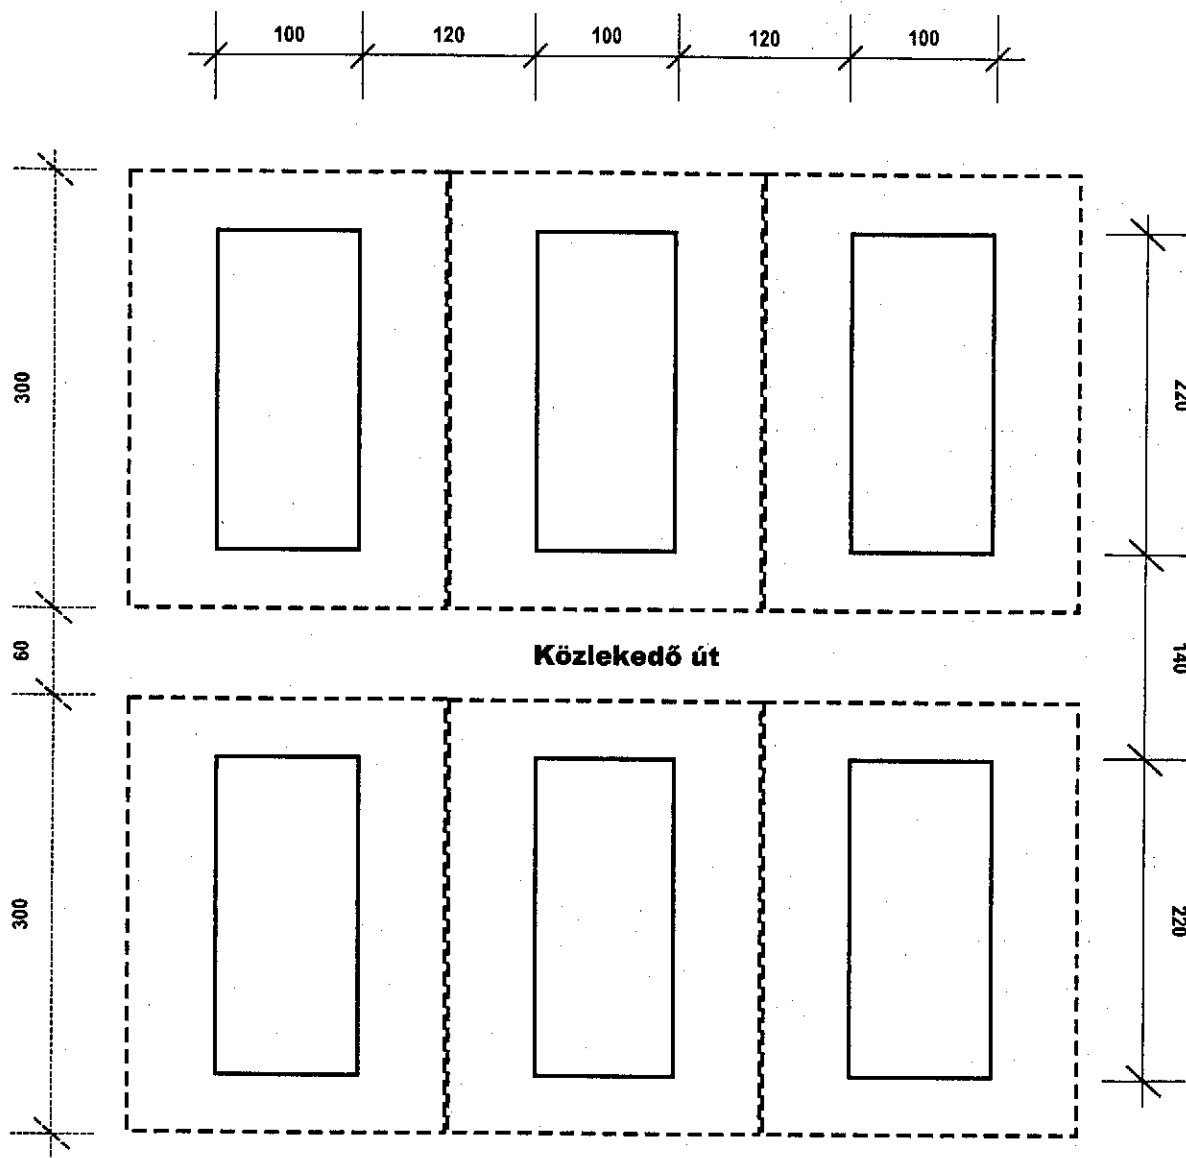

2. melléklet

a 14/2015. (XII. 16.) önkormányzati rendelethez

A sírhelyek méretei, a temetési helyek egymástól való oldaltávolsága, a temetési helyen elhelyezhető kősírjelek helyben szokásos legnagyobb magassága

Gyermeksírhely méretei és egymástól való távolsága

Gyermeksírhely járda méretei

Gyermeksírhelyre építhető emlék maximális befoglaló méretei

Felnőtt egyes sírhely méretei és egymástól való távolsága*Felnőtt egyes sír járda méretei*

Egyes sírhelyre építhető emlék maximális befoglaló méretei

Felnőtt kettős sírhely méretei és egymástól való távolsága

Felnőtt kettős sír járda méretei

kettős sírhelyre építhető emlék maximális befoglaló méretei

Kettes sírbolt méretei és egymástól való távolsága

Kettes sírbolt járda méretei

kettes sírboltra építhető emlék maximális befoglaló méretei

Négyes sírbolt méretei és egymástól való távolsága

Négyes sírbolt járda méretei