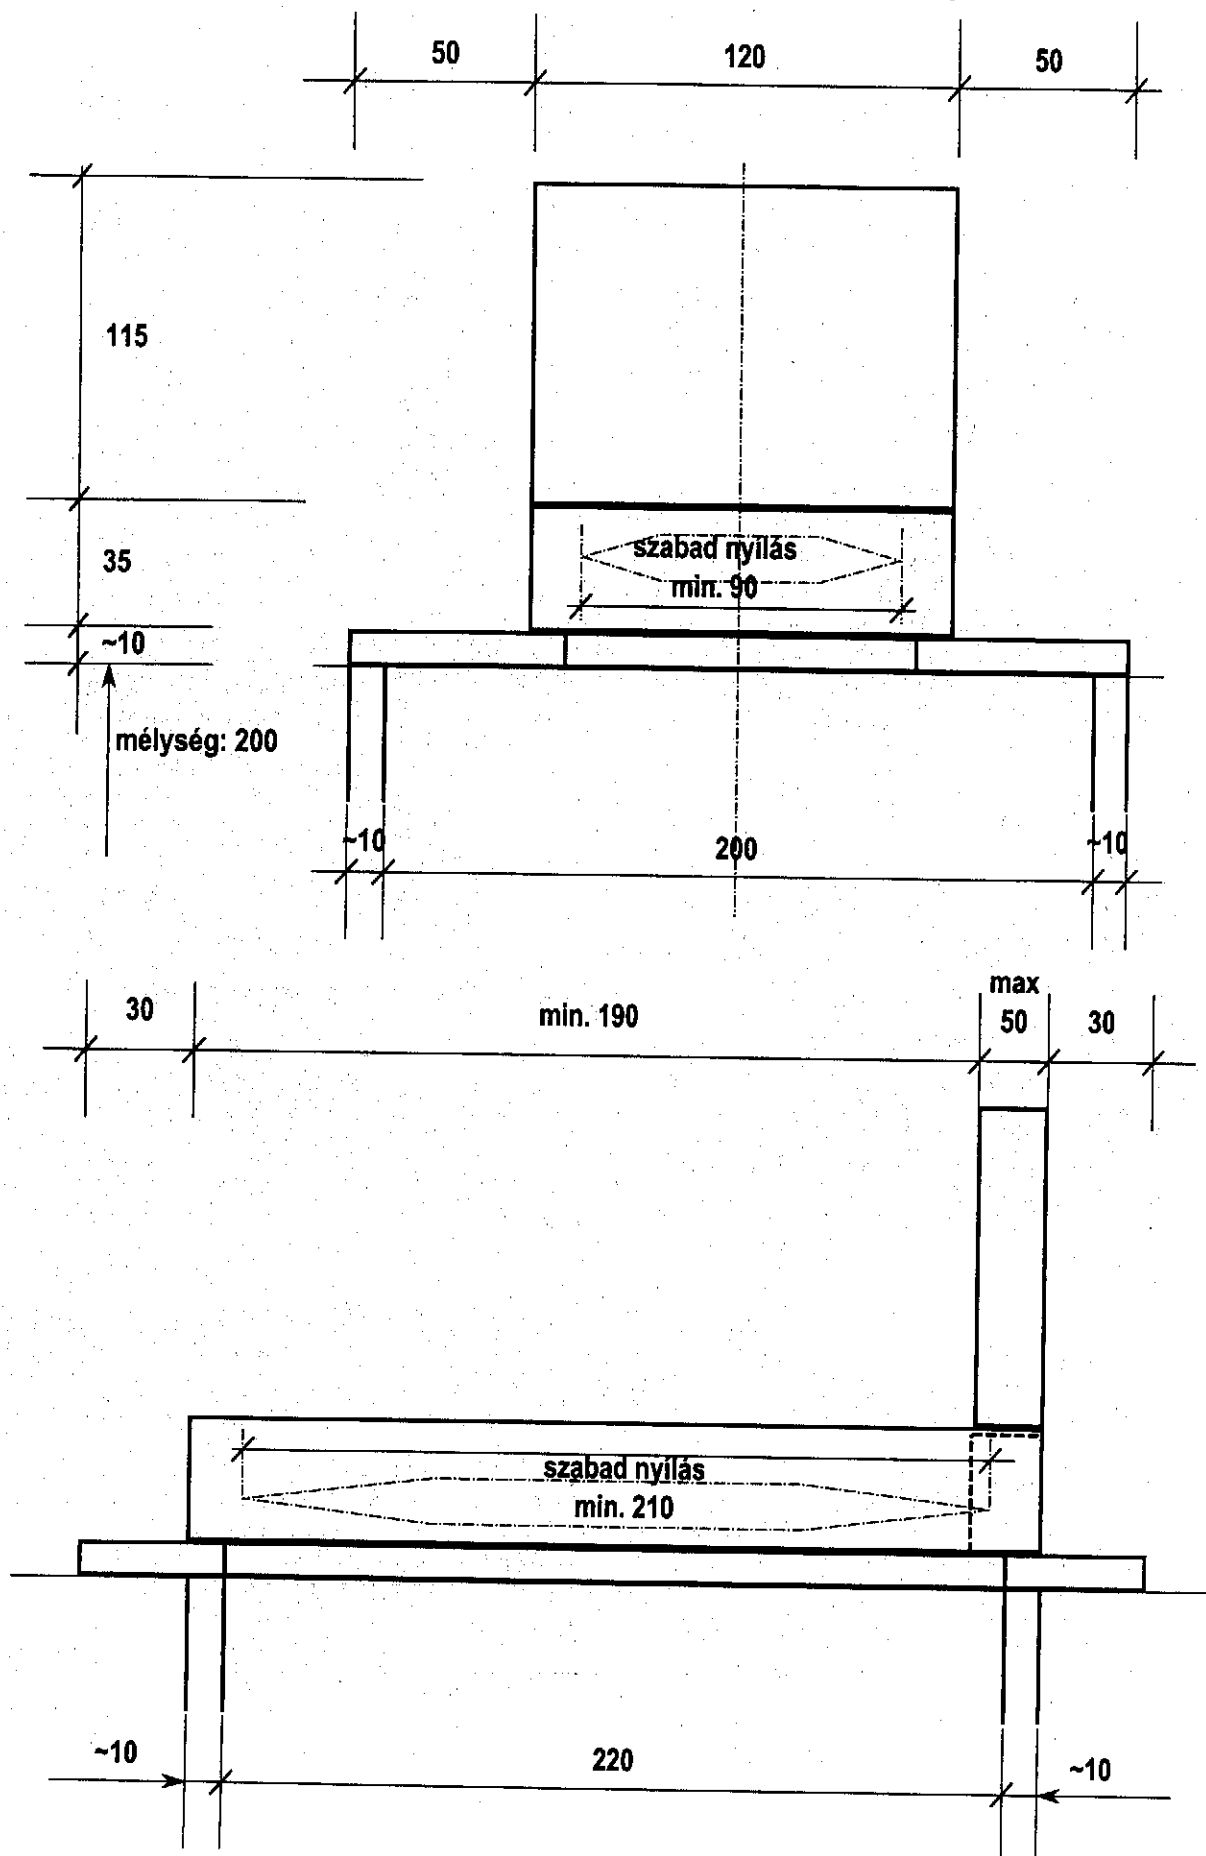

2. melléklet

a 14/2015. (XII. 16.) önkormányzati rendelethez

A sírhelyek méretei, a temetési helyek egymástól való oldaltávolsága, a temetési helyen elhelyezhető kősírjelek helyben szokásos legnagyobb magassága

Egyes sírhelyre építhető emlék maximális befoglaló méretei

Felnőtt kettős sírhely méretei és egymástól való távolsága

Felnőtt kettős sír járda méretei

kettős sírhelyre építhető emlék maximális befoglaló méretei

Kettes sírbolt méretei és egymástól való távolsága

Kettes sírbolt járda méretei

kettes sírboltra építhető emlék maximális befoglaló méretei

Négyes sírbolt méretei és egymástól való távolsága

Négyes sírbolt járda méretei

Négyes sírbolthelyre építhető emlék maximális befoglaló méretei

Hatos sírbolt méretei és egymástól való távolsága

Hatos sírbolt járda méretei

Hatos sírbolthelyre építhető emlék maximális befoglaló méretei