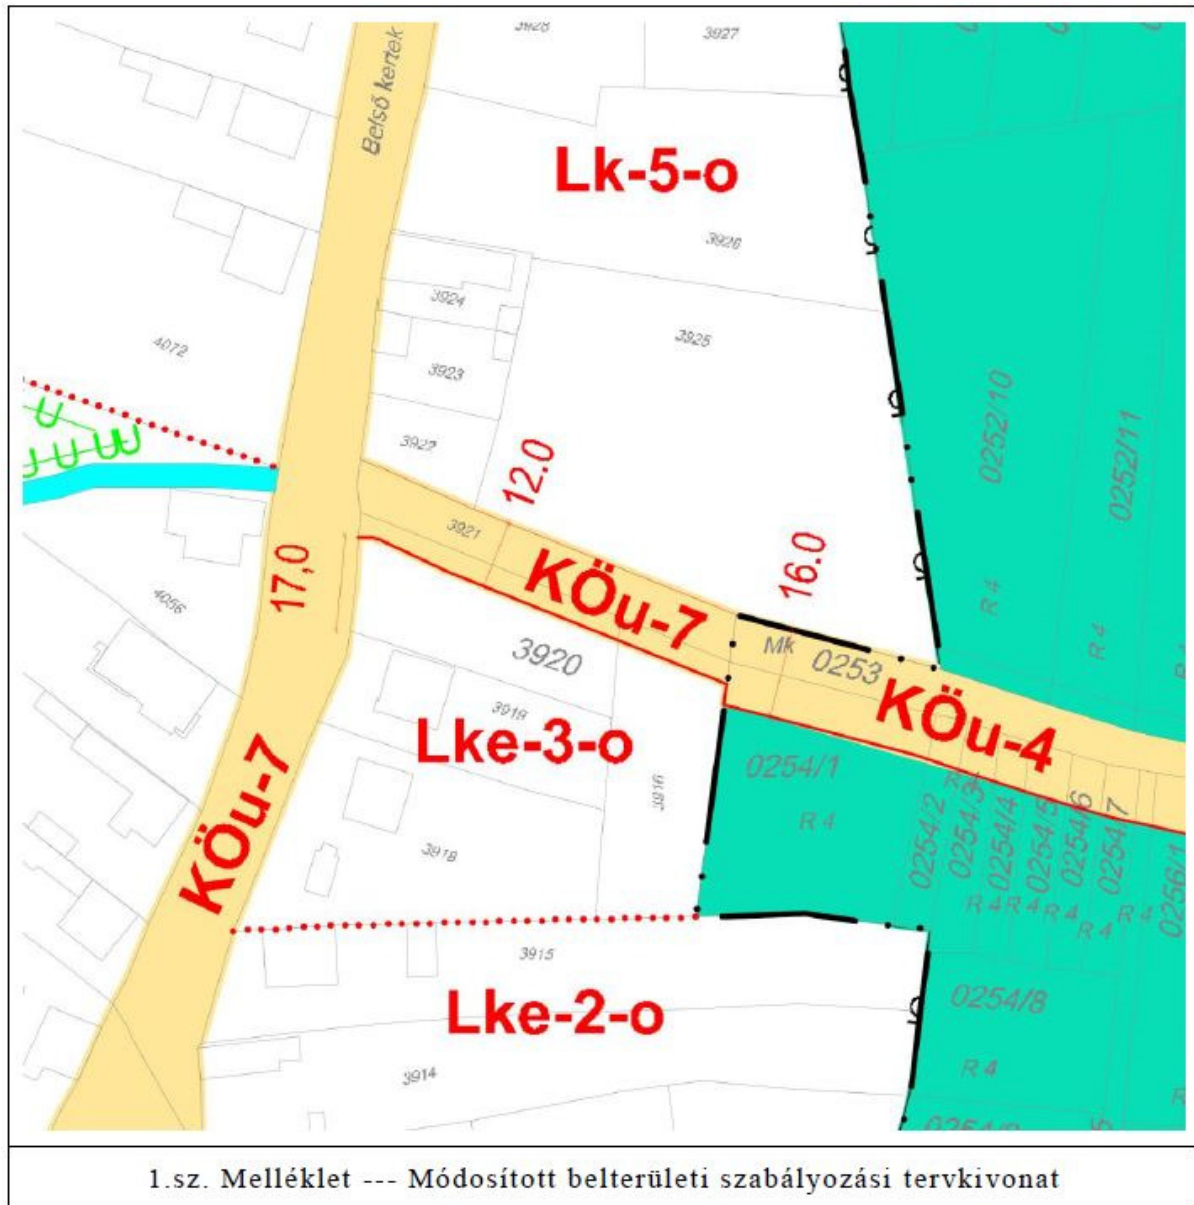

1. melléklet a 21/2020.(XI.02.) önkormányzati rendelethez

1.sz. Melléklet --- Módosított belterületi szabályozási tervkivonat