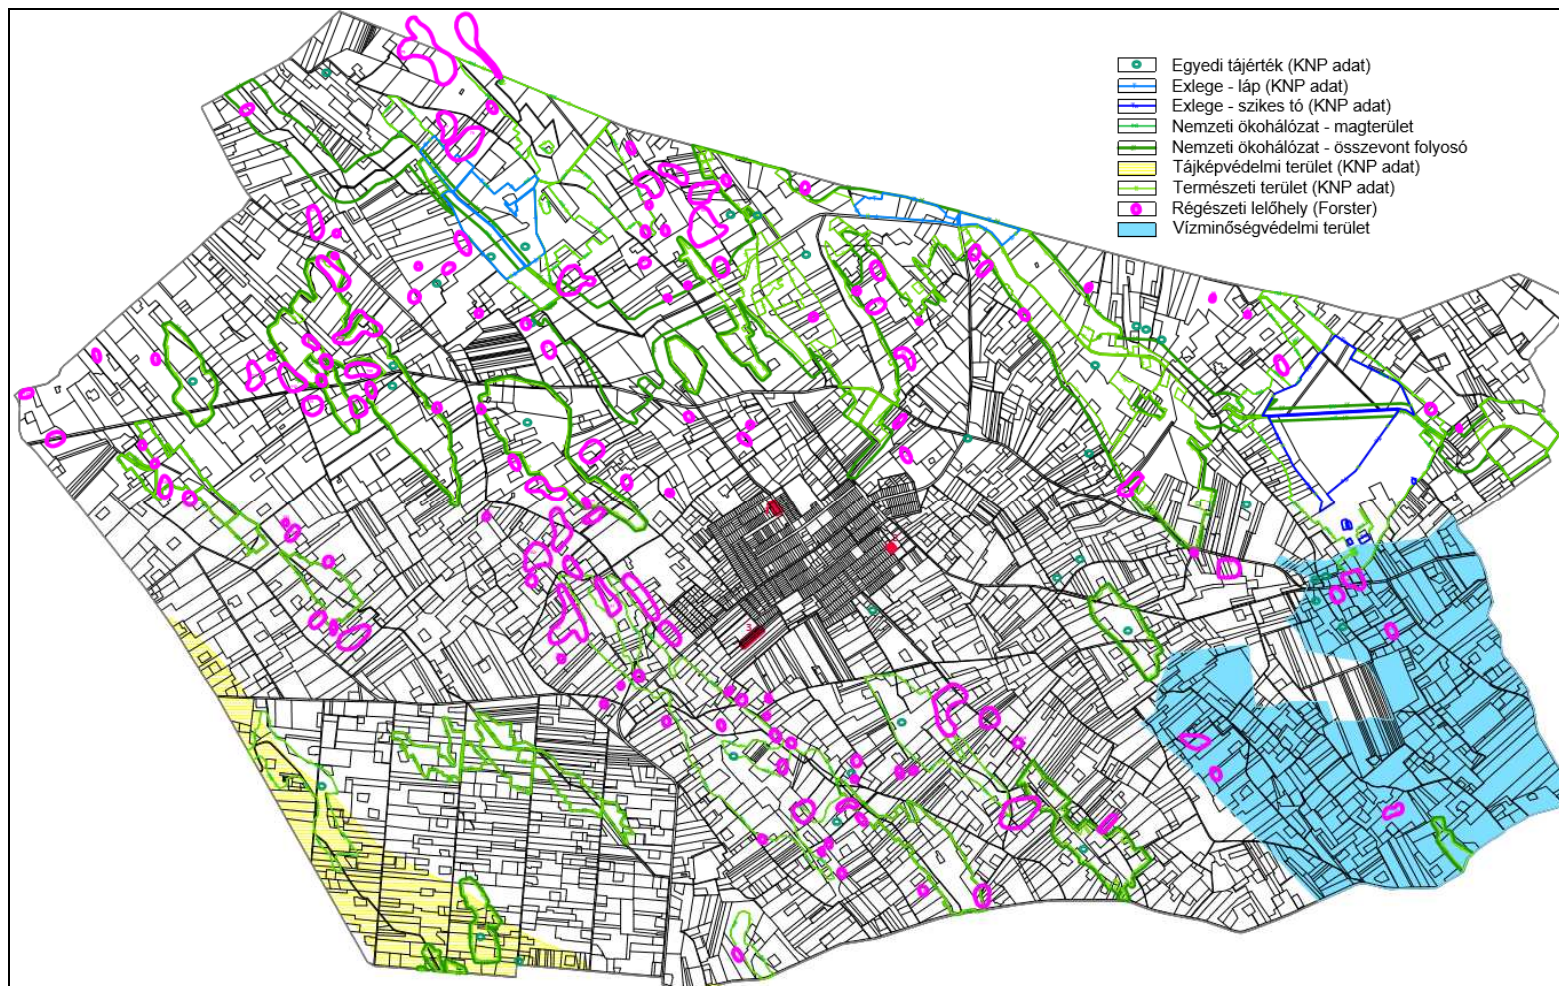

1. melléklet a 16/2016. (XI.28.) önkormányzati rendelethez

SZ-1 Szabályozási terv módosítása:

1. Módosított és új szabályozási elemek és jelmagyarázatuk

2. Kijelölt iparterület megszüntetése