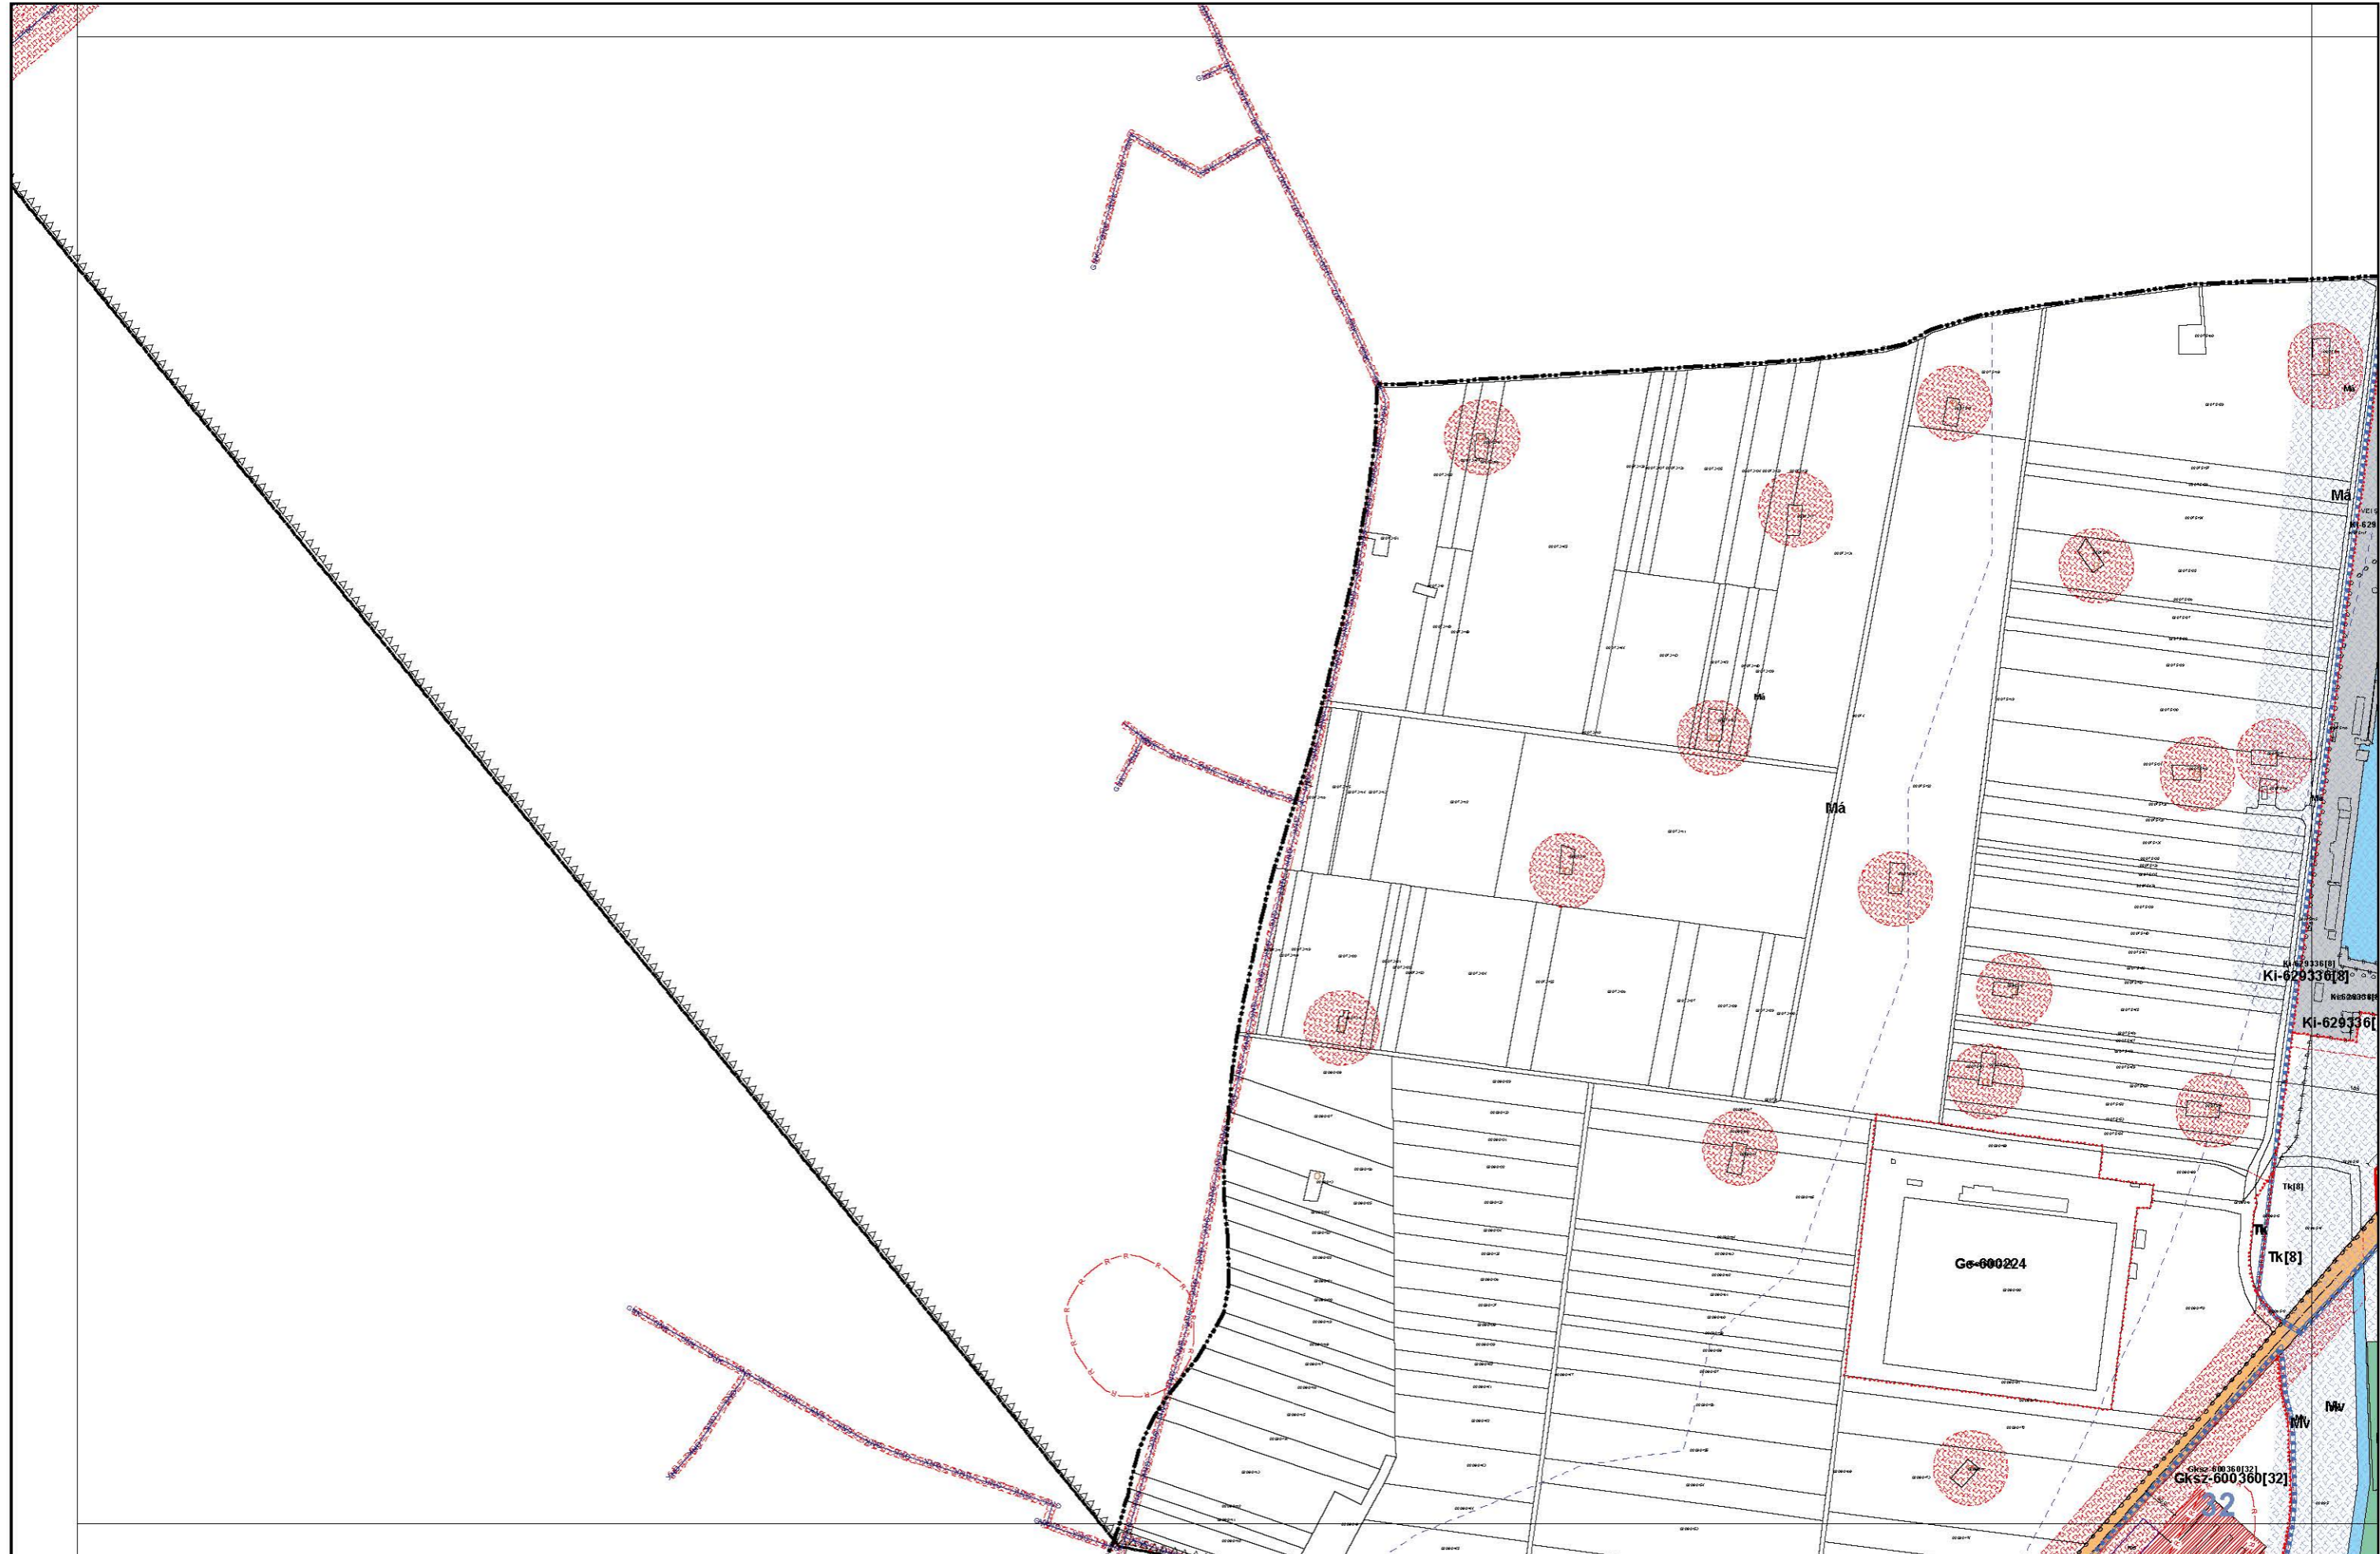

Szeged Megyei Jogú Város Szabályozási tervek - Áttekintő

KÉSZÜLT AZ ÁLLAMI ALAPADATOK FELHASZNÁLÁSÁVAL.

KÉSZÜLT AZ ÁLLAMI ALAPADATOK FELHASZNÁLÁSÁVAL.

KÉSZÜLT AZ ÁLLAMI ALAPADATOK FELHASZNÁLÁSÁVAL.

KÉSZÜLT AZ ÁLLAMI ALAPADATOK FELHASZNÁLÁSÁVAL.

KÉSZÜLT AZ ÁLLAMI ALAPADATOK FELHASZNÁLÁSÁVAL.