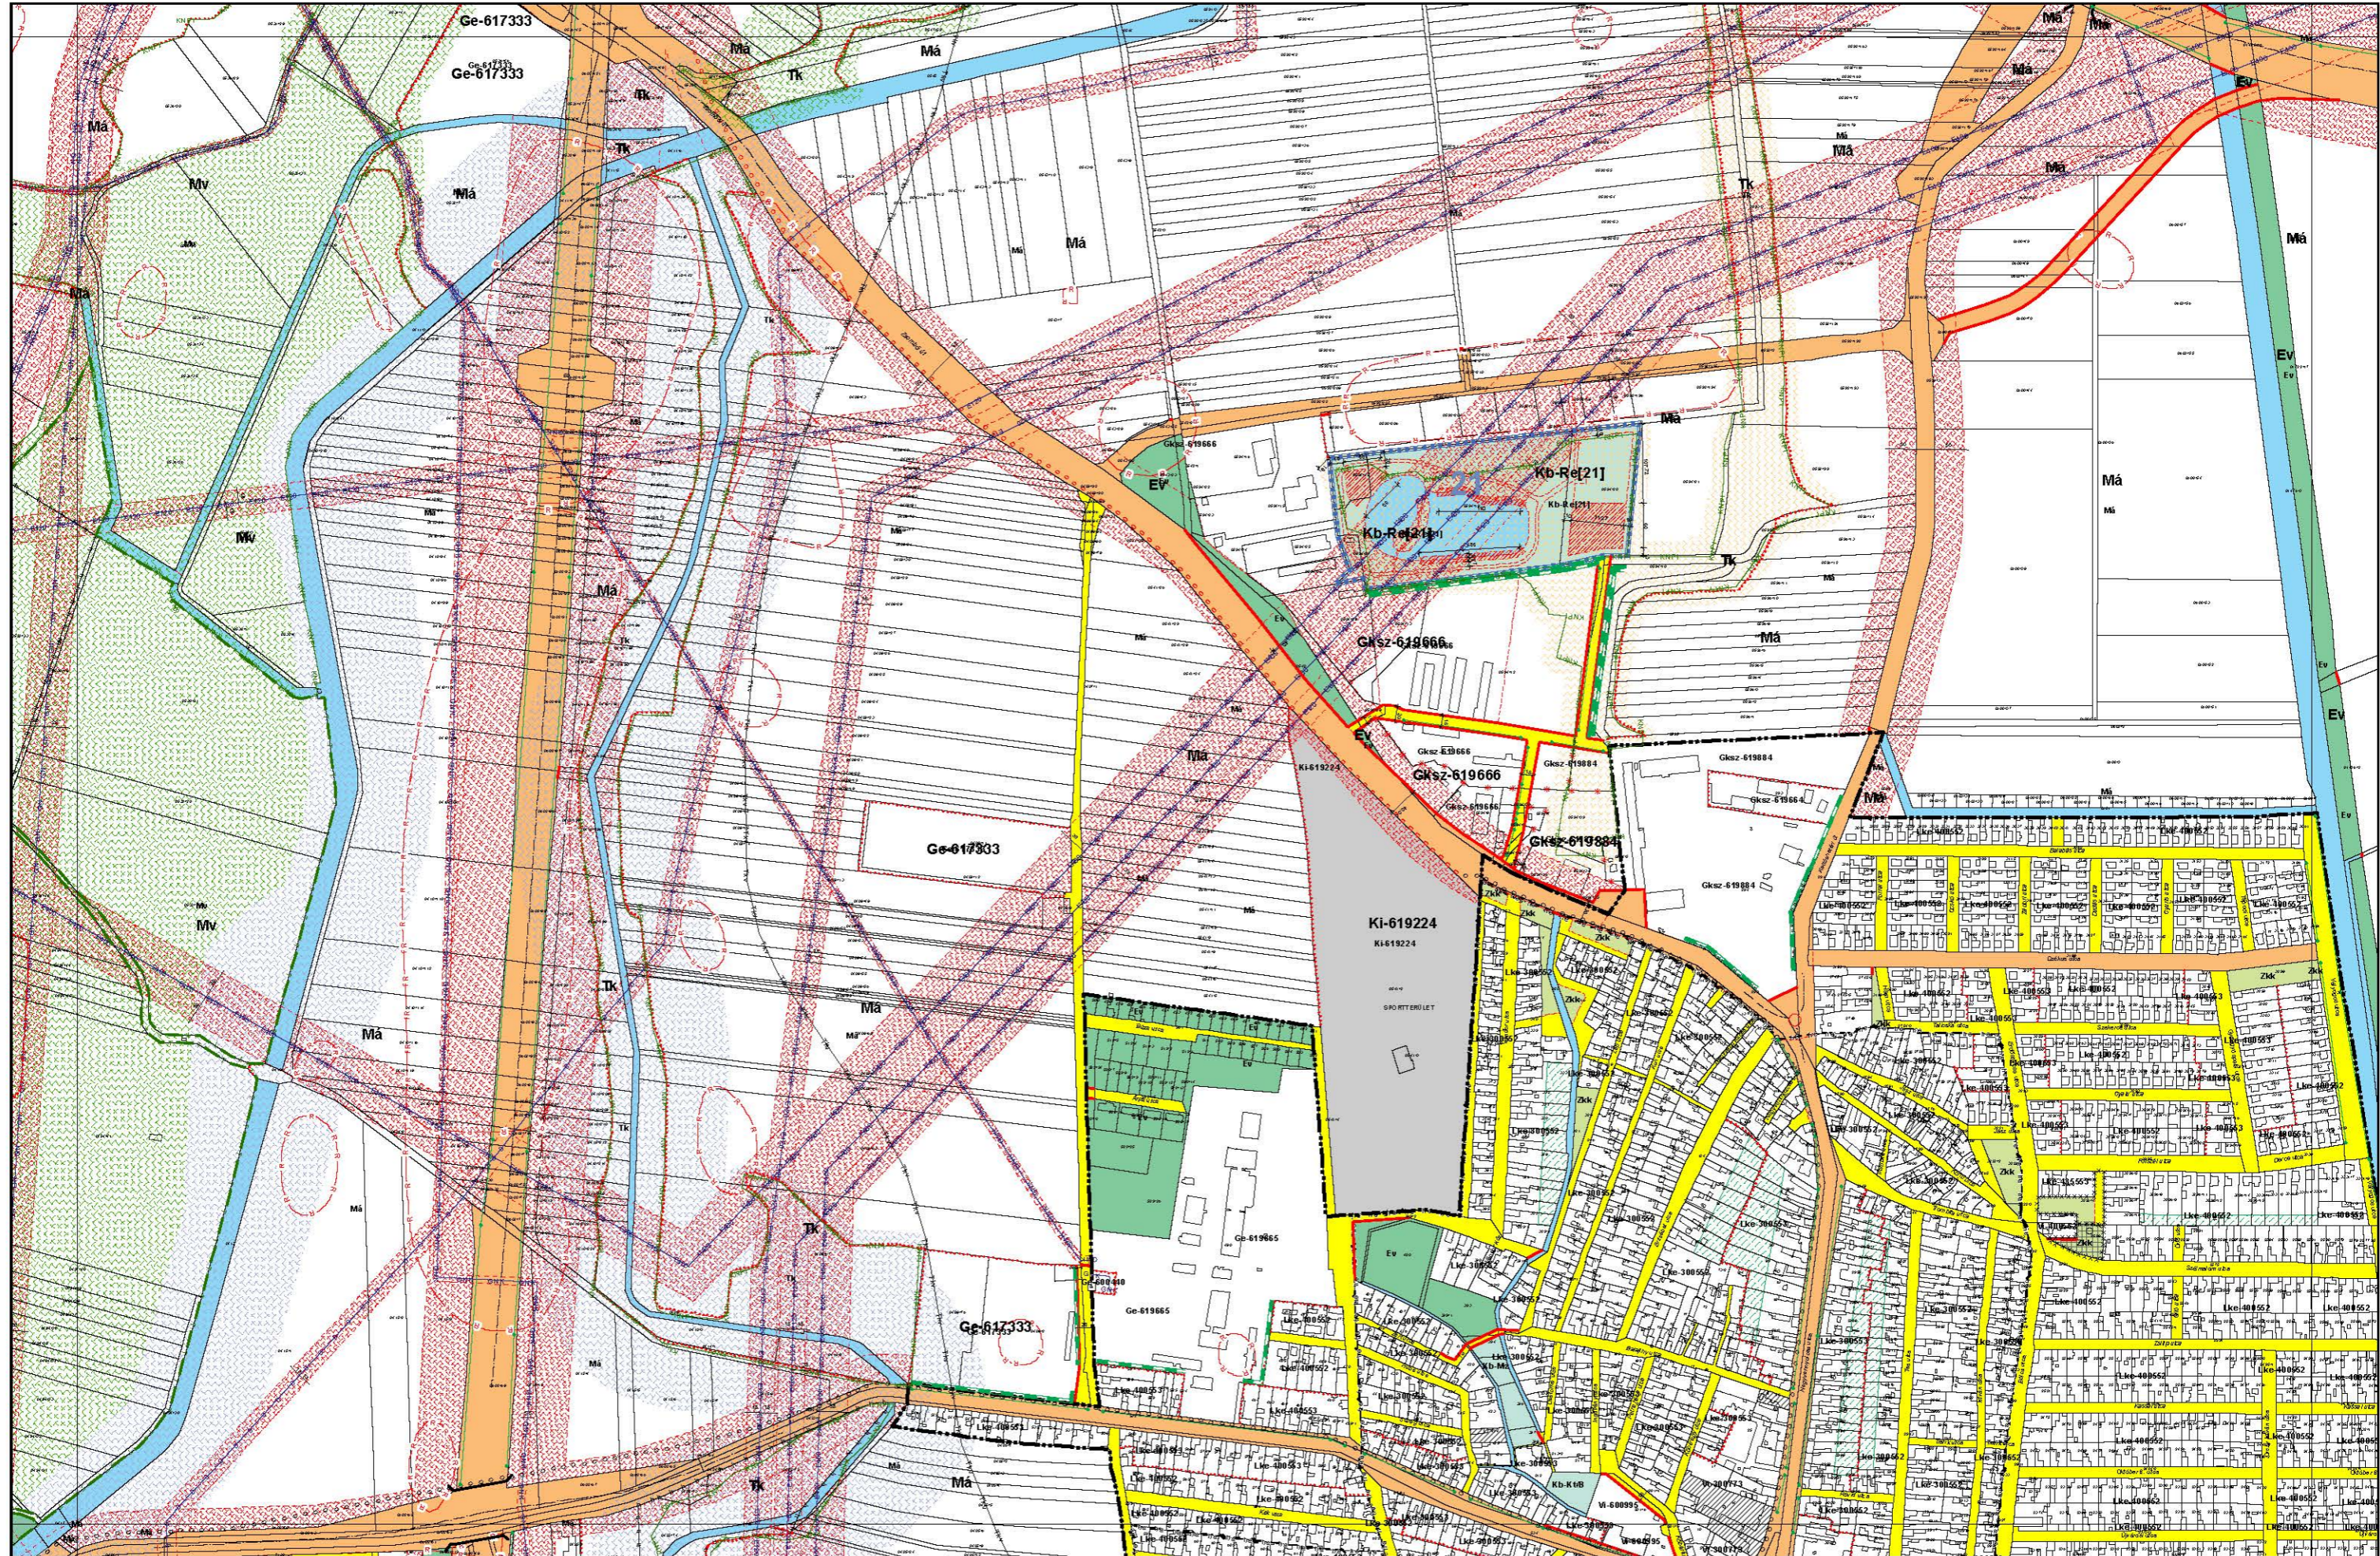

Szeged Megyei Jogú Város Szabályozási tervek - Áttekintő

KÉSZÜLT AZ ÁLLAMI ALAPADATOK FELHASZNÁLÁSÁVAL.

KÉSZÜLT AZ ÁLLAMI ALAPADATOK FELHASZNÁLÁSÁVAL.

KÉSZÜLT AZ ÁLLAMI ALAPADATOK FELHASZNÁLÁSÁVAL.

KÉSZÜLT AZ ÁLLAMI ALAPADATOK FELHASZNÁLÁSÁVAL.

KÉSZÜLT AZ ÁLLAMI ALAPADATOK FELHASZNÁLÁSÁVAL.