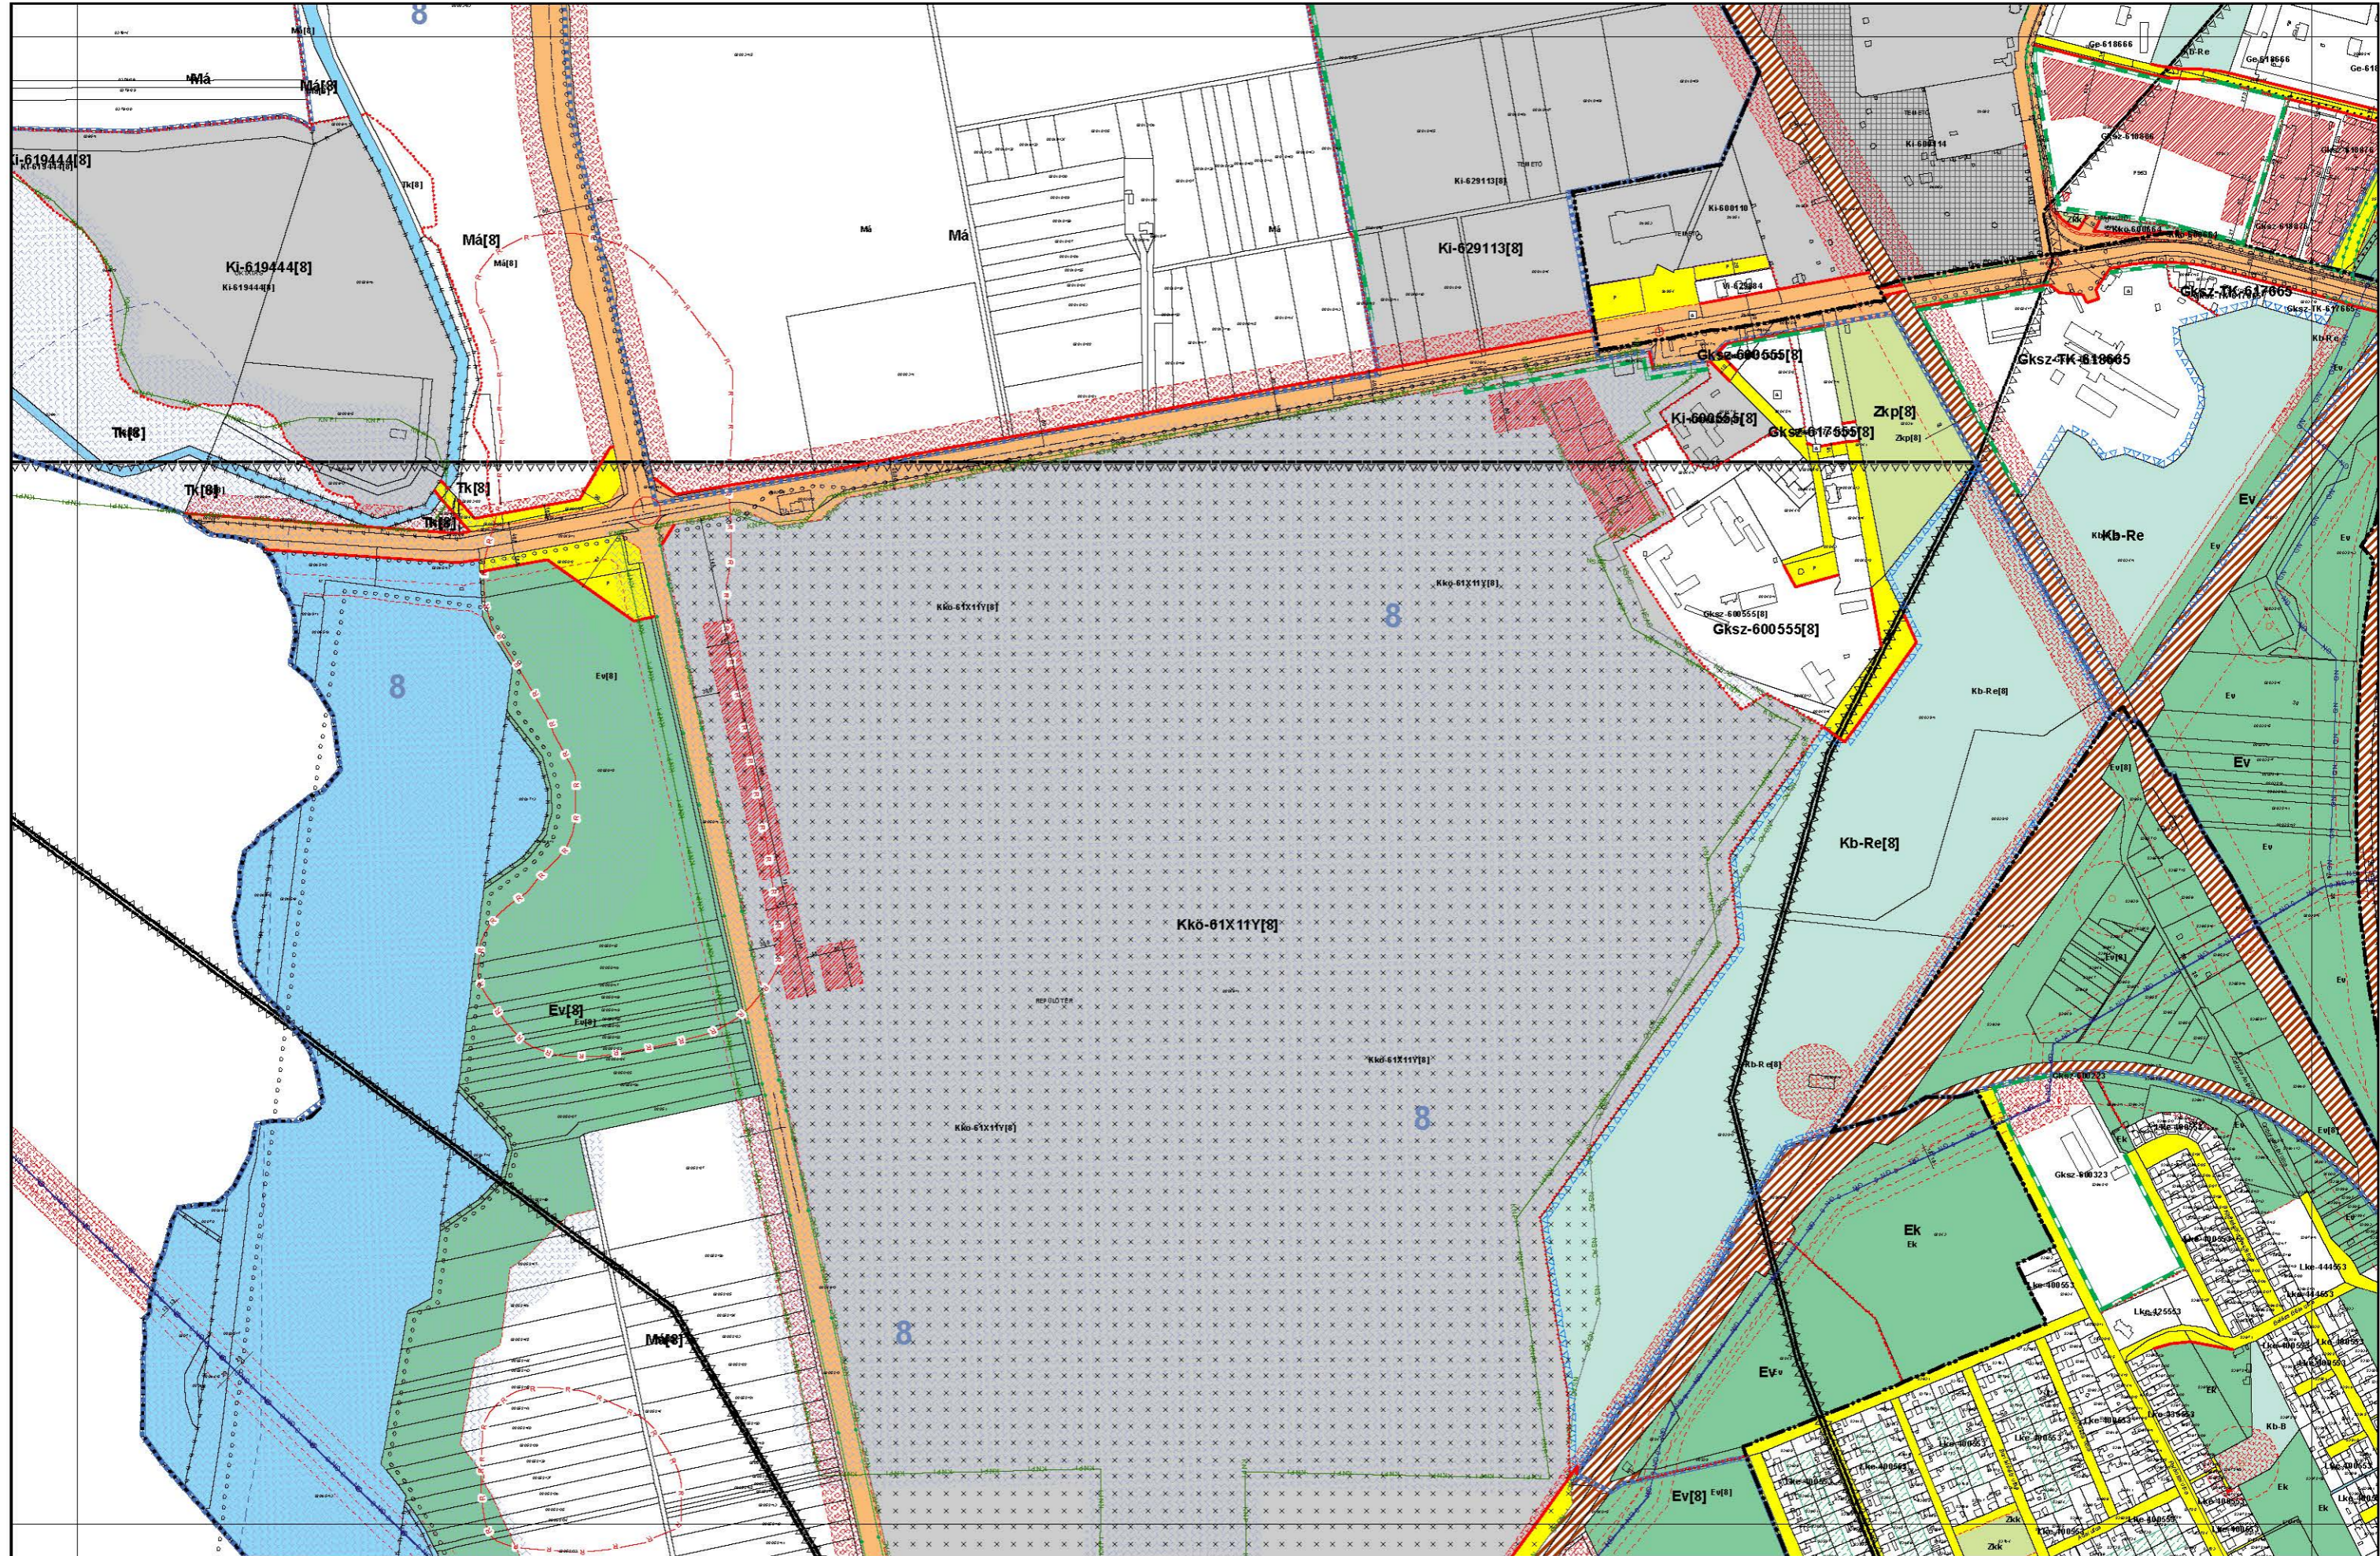

Szeged Megyei Jogú Város Szabályozási tervek - Áttekintő

KÉSZÜLT AZ ÁLLAMI ALAPADATOK FELHASZNÁLÁSÁVAL.

KÉSZÜLT AZ ÁLLAMI ALAPADATOK FELHASZNÁLÁSÁVAL.

KÉSZÜLT AZ ÁLLAMI ALAPADATOK FELHASZNÁLÁSÁVAL.

KÉSZÜLT AZ ÁLLAMI ALAPADATOK FELHASZNÁLÁSÁVAL.

KÉSZÜLT AZ ÁLLAMI ALAPADATOK FELHASZNÁLÁSÁVAL.