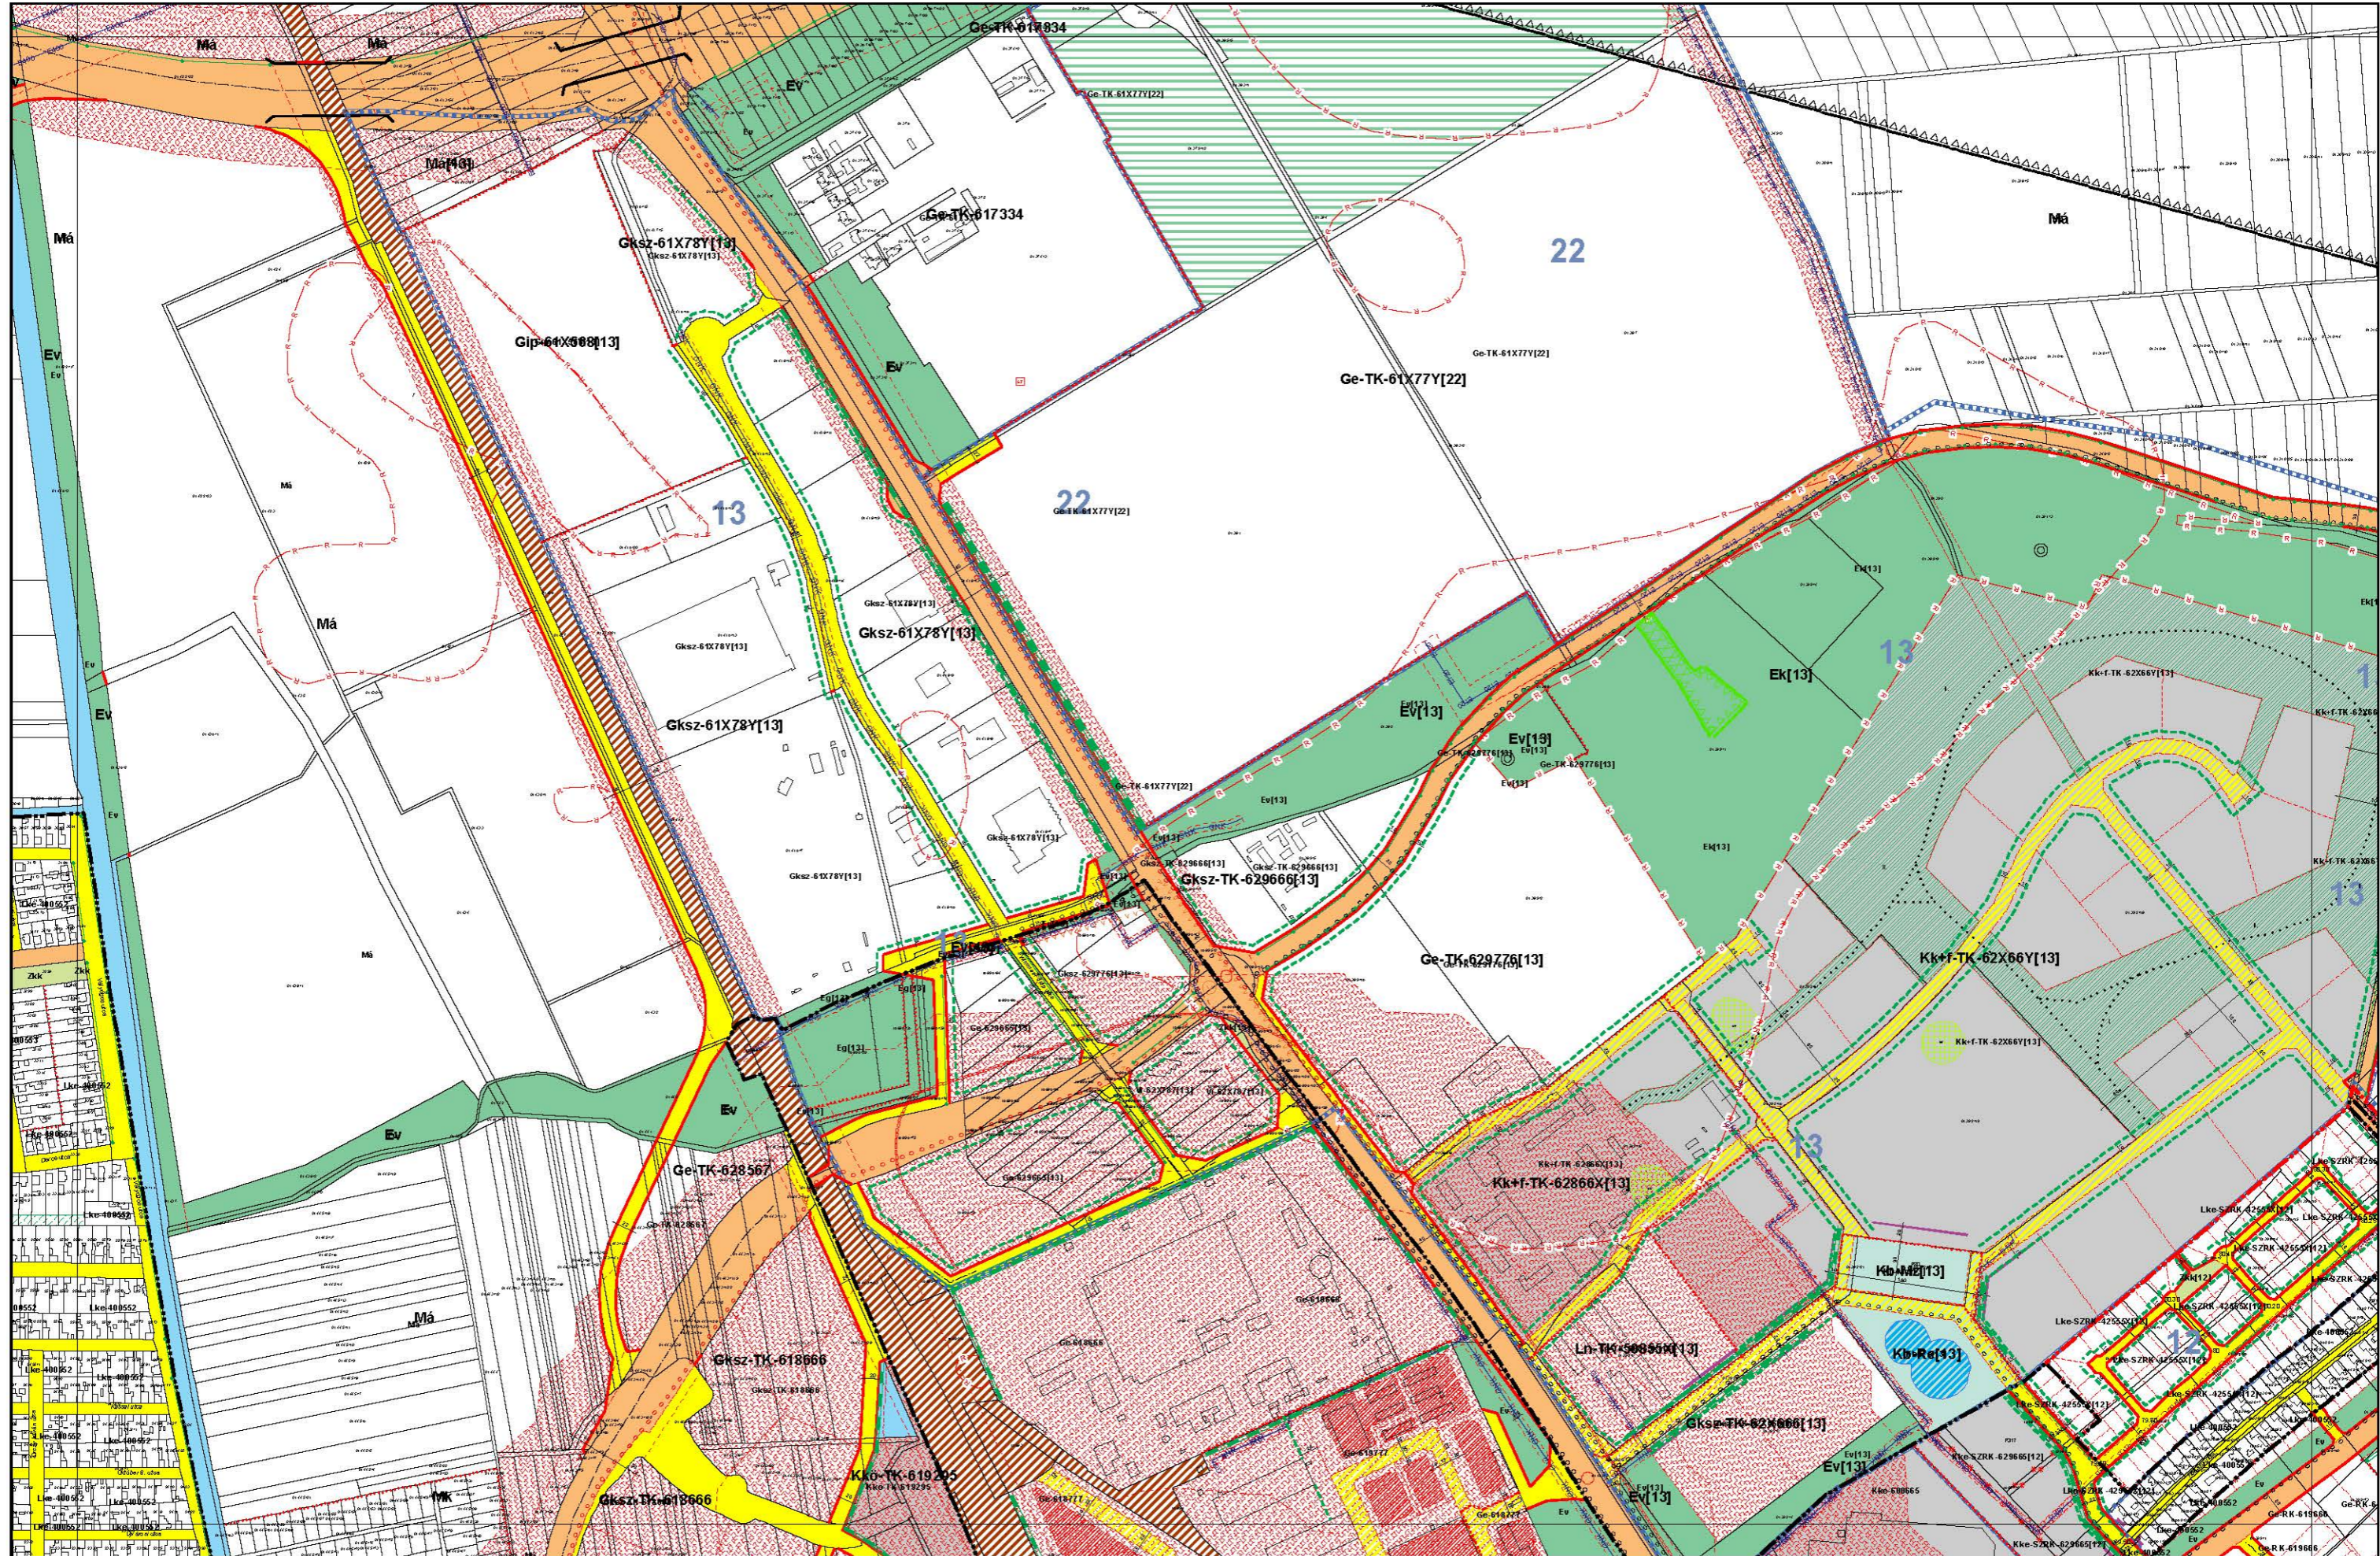

Szeged Megyei Jogú Város Szabályozási tervek - Áttekintő

KÉSZÜLT AZ ÁLLAMI ALAPADATOK FELHASZNÁLÁSÁVAL.

KÉSZÜLT AZ ÁLLAMI ALAPADATOK FELHASZNÁLÁSÁVAL.

KÉSZÜLT AZ ÁLLAMI ALAPADATOK FELHASZNÁLÁSÁVAL.

KÉSZÜLT AZ ÁLLAMI ALAPADATOK FELHASZNÁLÁSÁVAL.

KÉSZÜLT AZ ÁLLAMI ALAPADATOK FELHASZNÁLÁSÁVAL.