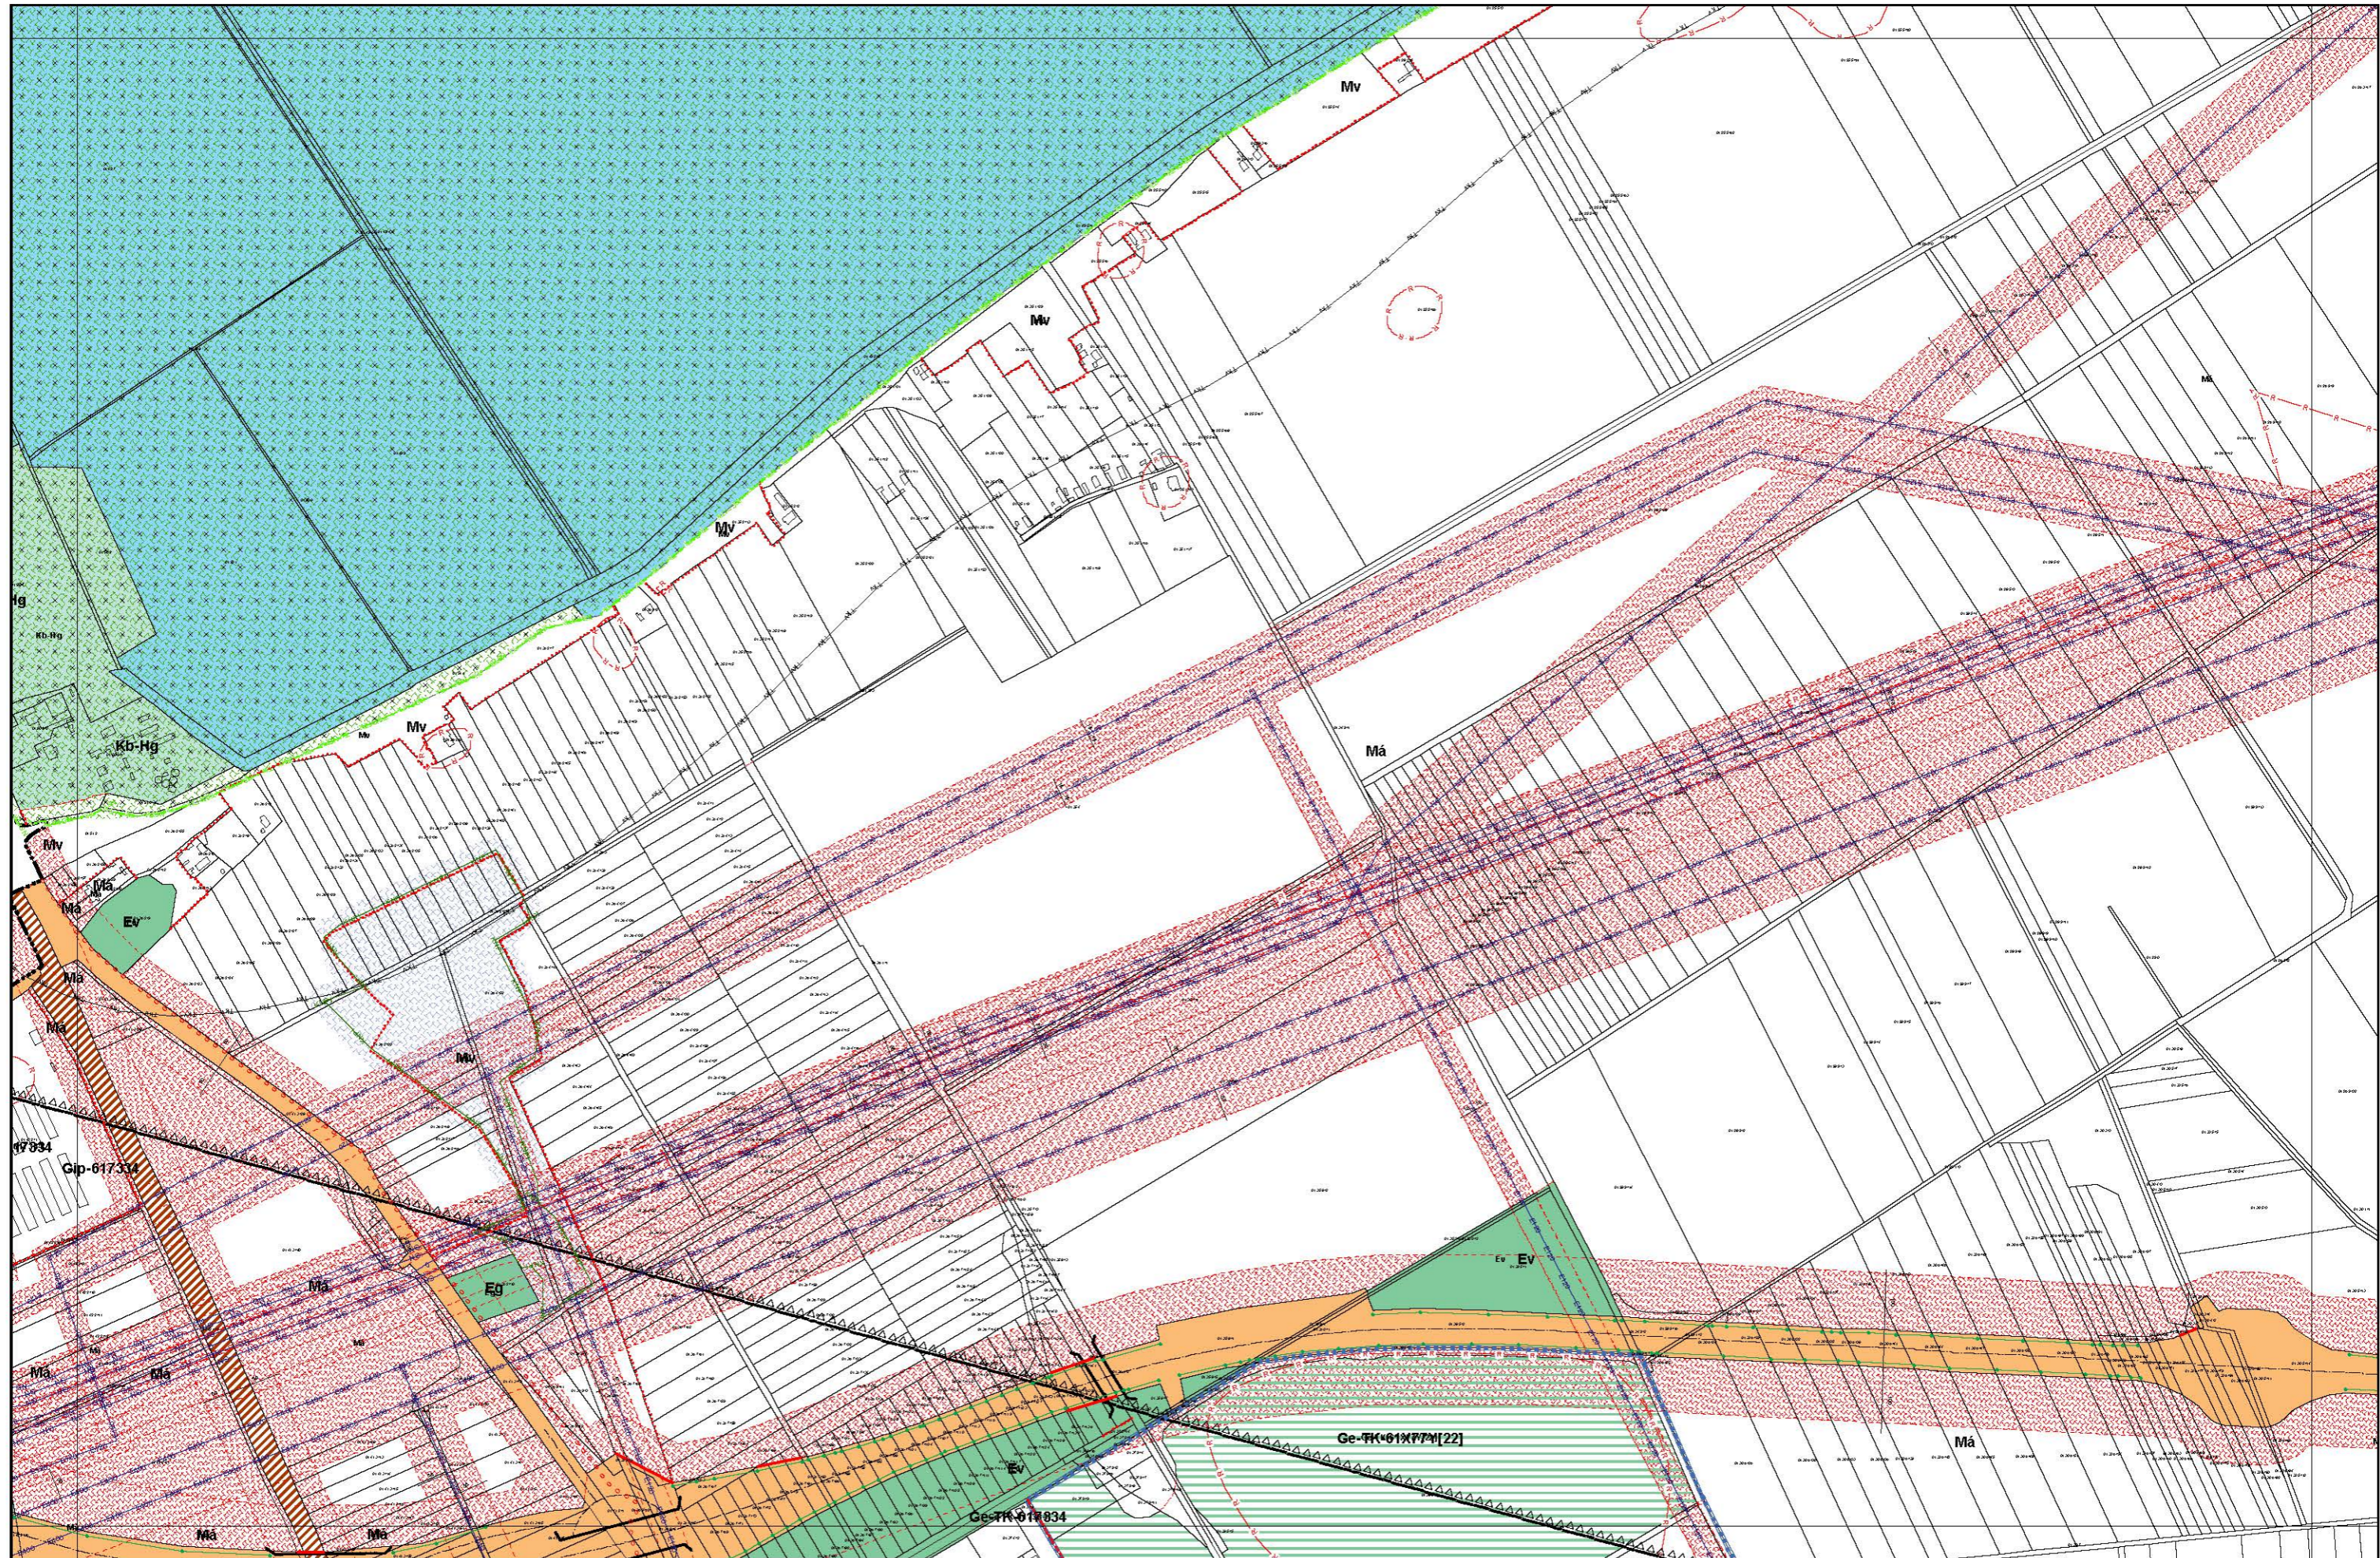

Szeged Megyei Jogú Város Szabályozási tervek - Áttekintő

KÉSZÜLT AZ ÁLLAMI ALAPADATOK FELHASZNÁLÁSÁVAL.

KÉSZÜLT AZ ÁLLAMI ALAPADATOK FELHASZNÁLÁSÁVAL.

KÉSZÜLT AZ ÁLLAMI ALAPADATOK FELHASZNÁLÁSÁVAL.

KÉSZÜLT AZ ÁLLAMI ALAPADATOK FELHASZNÁLÁSÁVAL.

KÉSZÜLT AZ ÁLLAMI ALAPADATOK FELHASZNÁLÁSÁVAL.