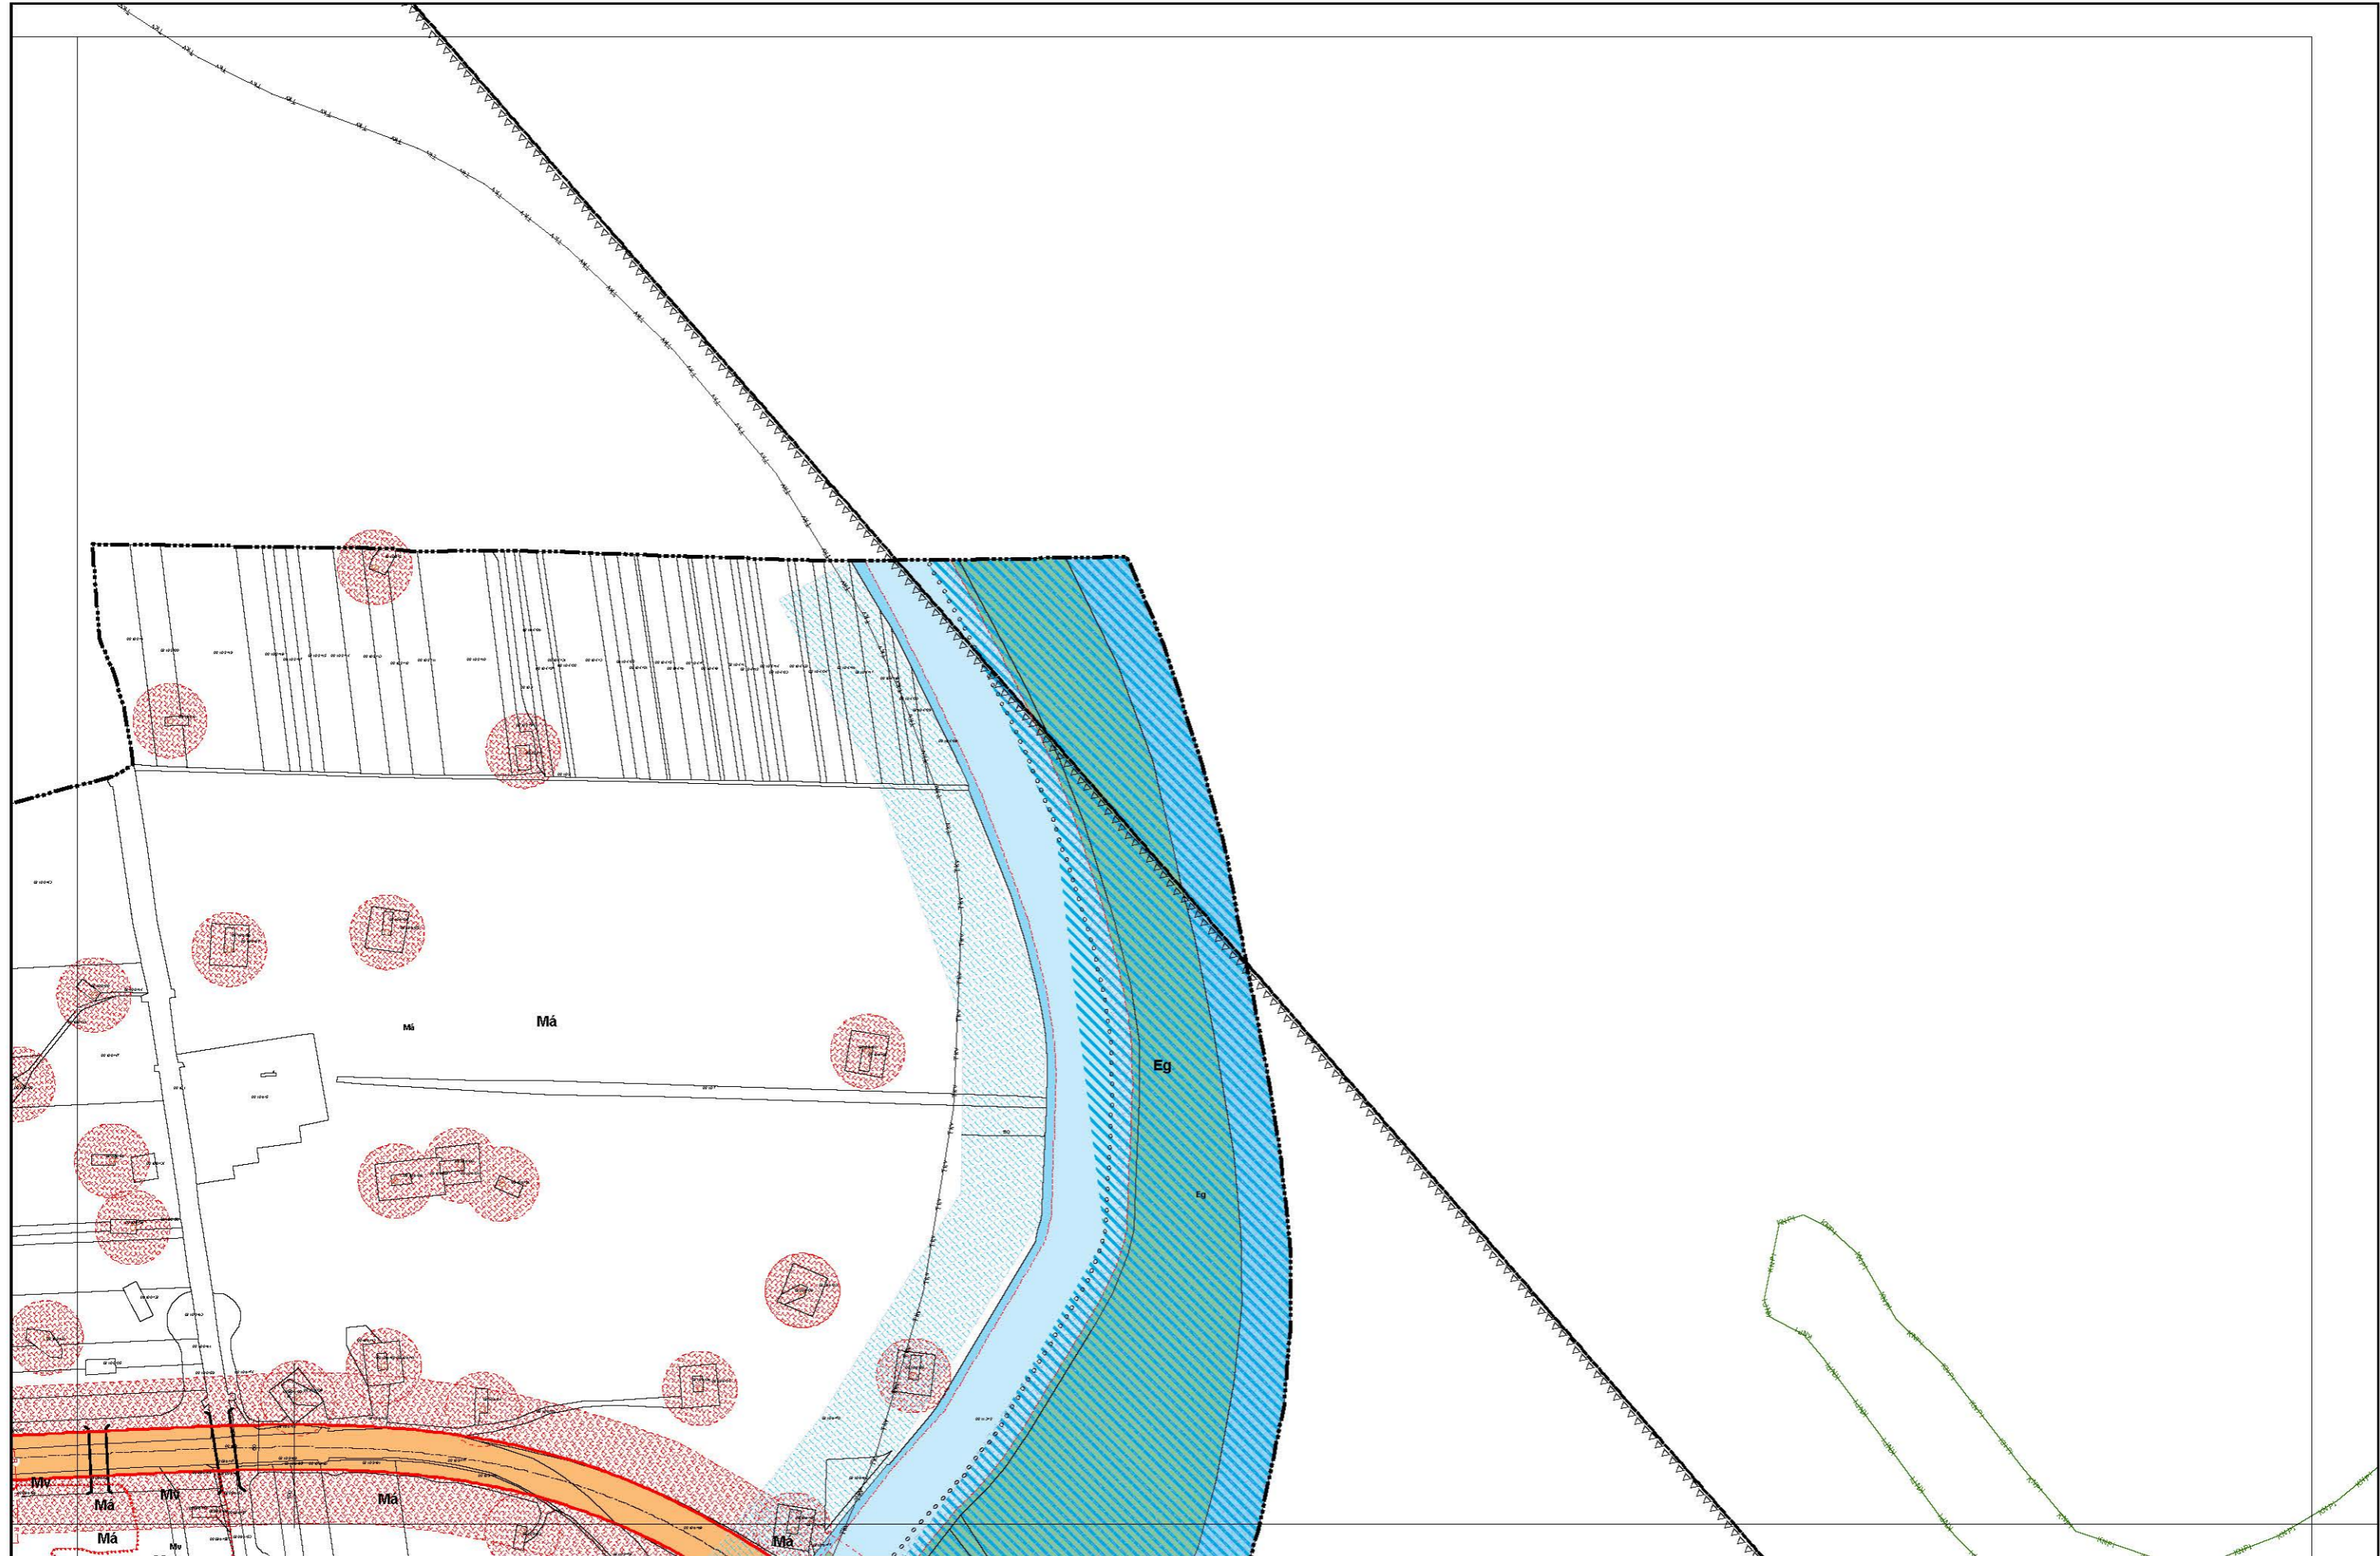

Szeged Megyei Jogú Város Szabályozási tervek - Áttekintő

KÉSZÜLT AZ ÁLLAMI ALAPADATOK FELHASZNÁLÁSÁVAL.

KÉSZÜLT AZ ÁLLAMI ALAPADATOK FELHASZNÁLÁSÁVAL.

KÉSZÜLT AZ ÁLLAMI ALAPADATOK FELHASZNÁLÁSÁVAL.

KÉSZÜLT AZ ÁLLAMI ALAPADATOK FELHASZNÁLÁSÁVAL.

KÉSZÜLT AZ ÁLLAMI ALAPADATOK FELHASZNÁLÁSÁVAL.