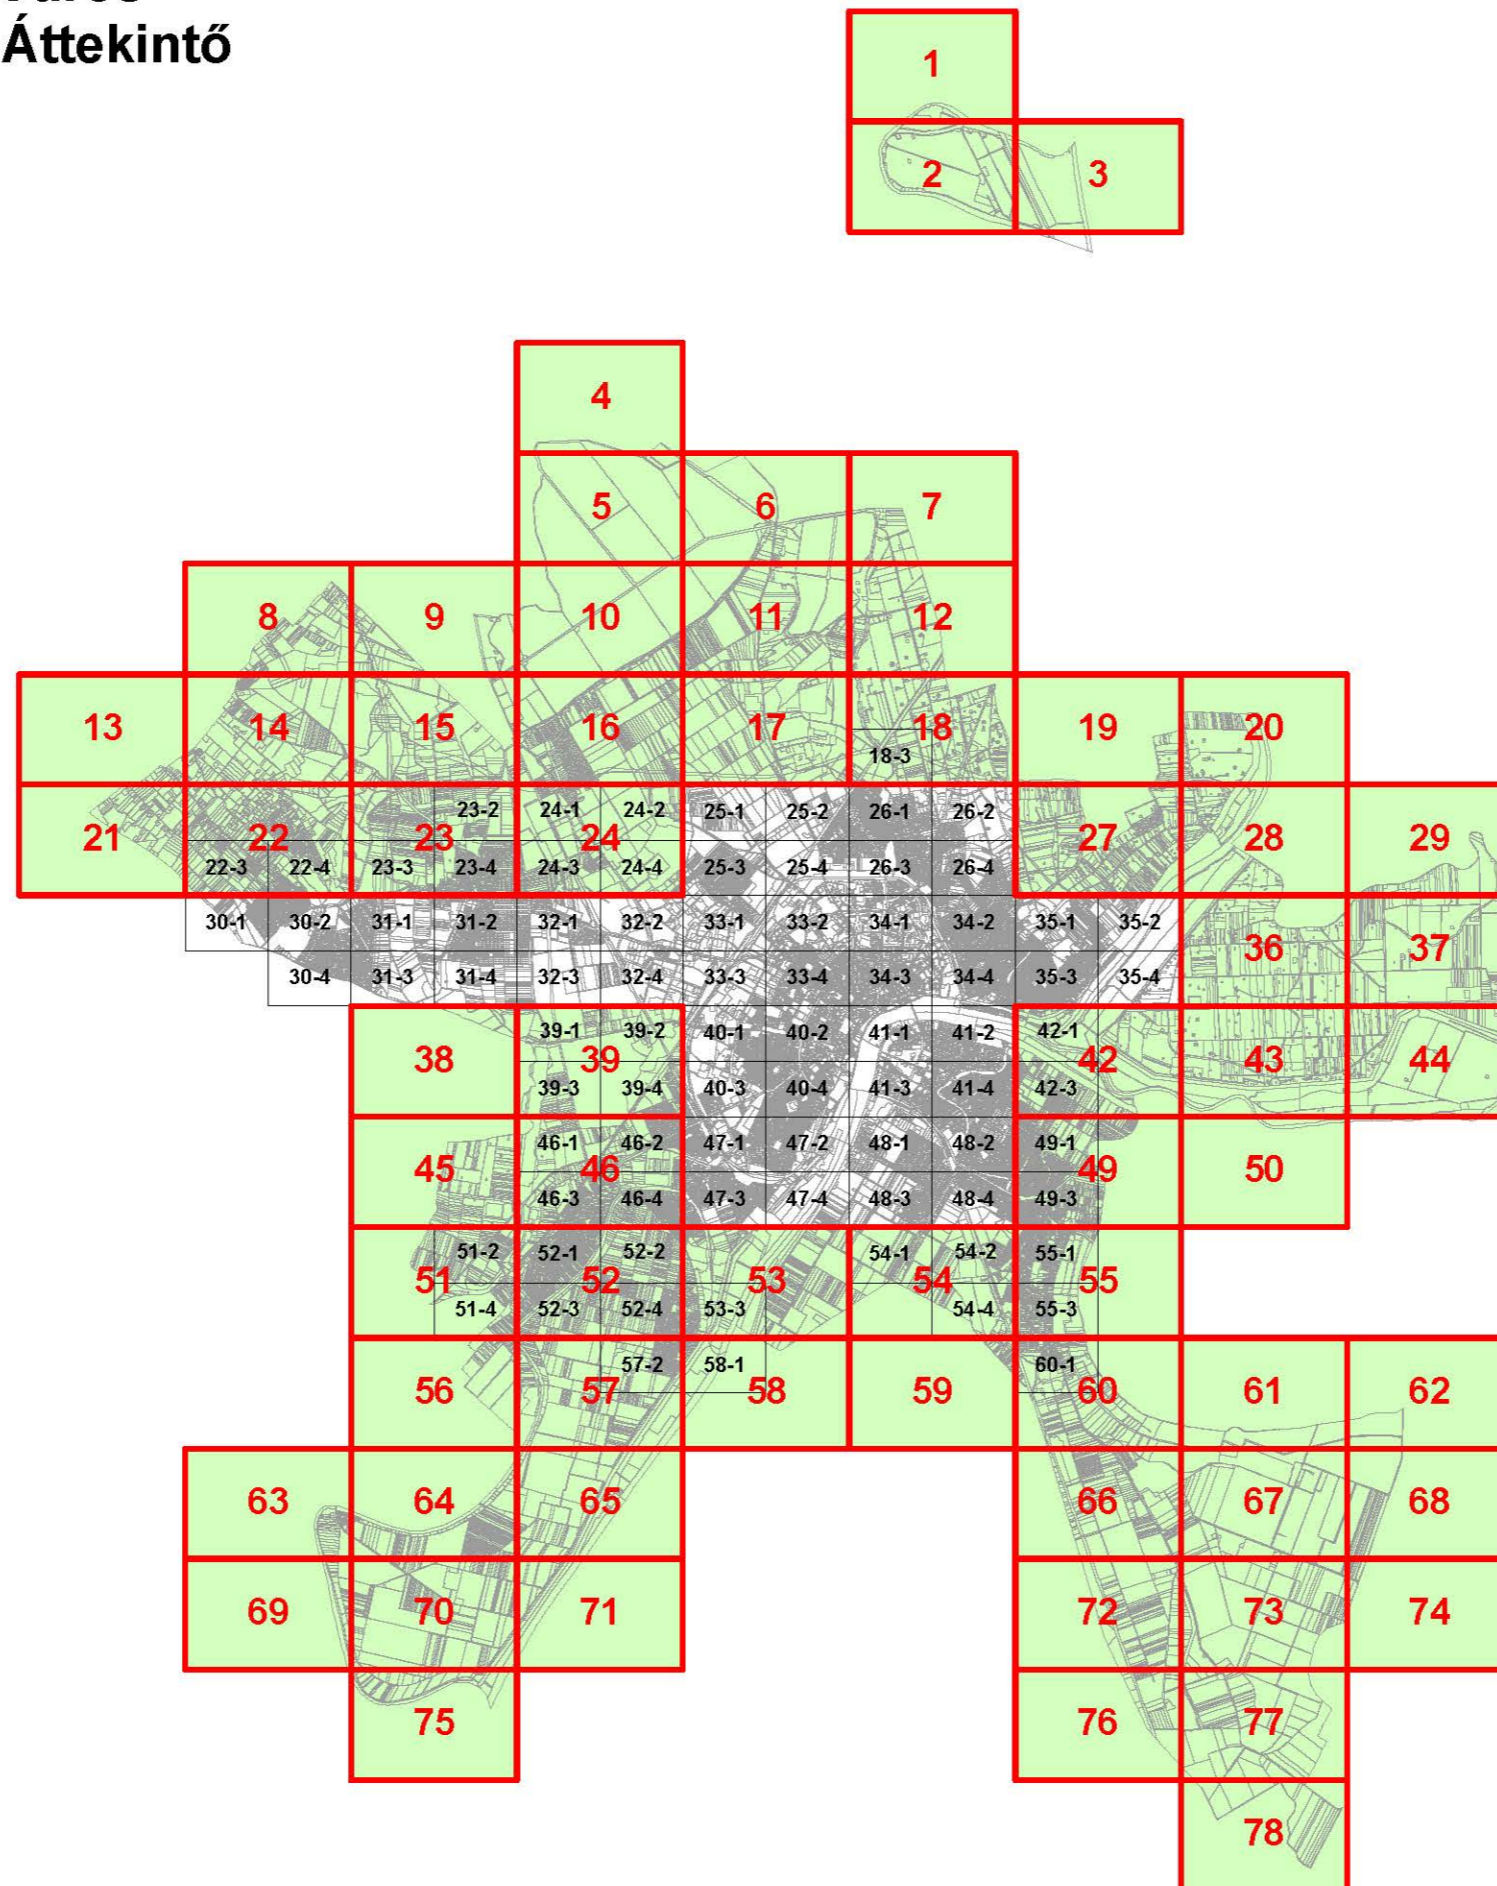

Szeged Megyei Jogú Város Szabályozási tervek - Áttekintő

KÉSZÜLT AZ ÁLLAMI ALAPADATOK FELHASZNÁLÁSÁVAL.

KÉSZÜLT AZ ÁLLAMI ALAPADATOK FELHASZNÁLÁSÁVAL.

KÉSZÜLT AZ ÁLLAMI ALAPADATOK FELHASZNÁLÁSÁVAL.

KÉSZÜLT AZ ÁLLAMI ALAPADATOK FELHASZNÁLÁSÁVAL.

KÉSZÜLT AZ ÁLLAMI ALAPADATOK FELHASZNÁLÁSÁVAL.