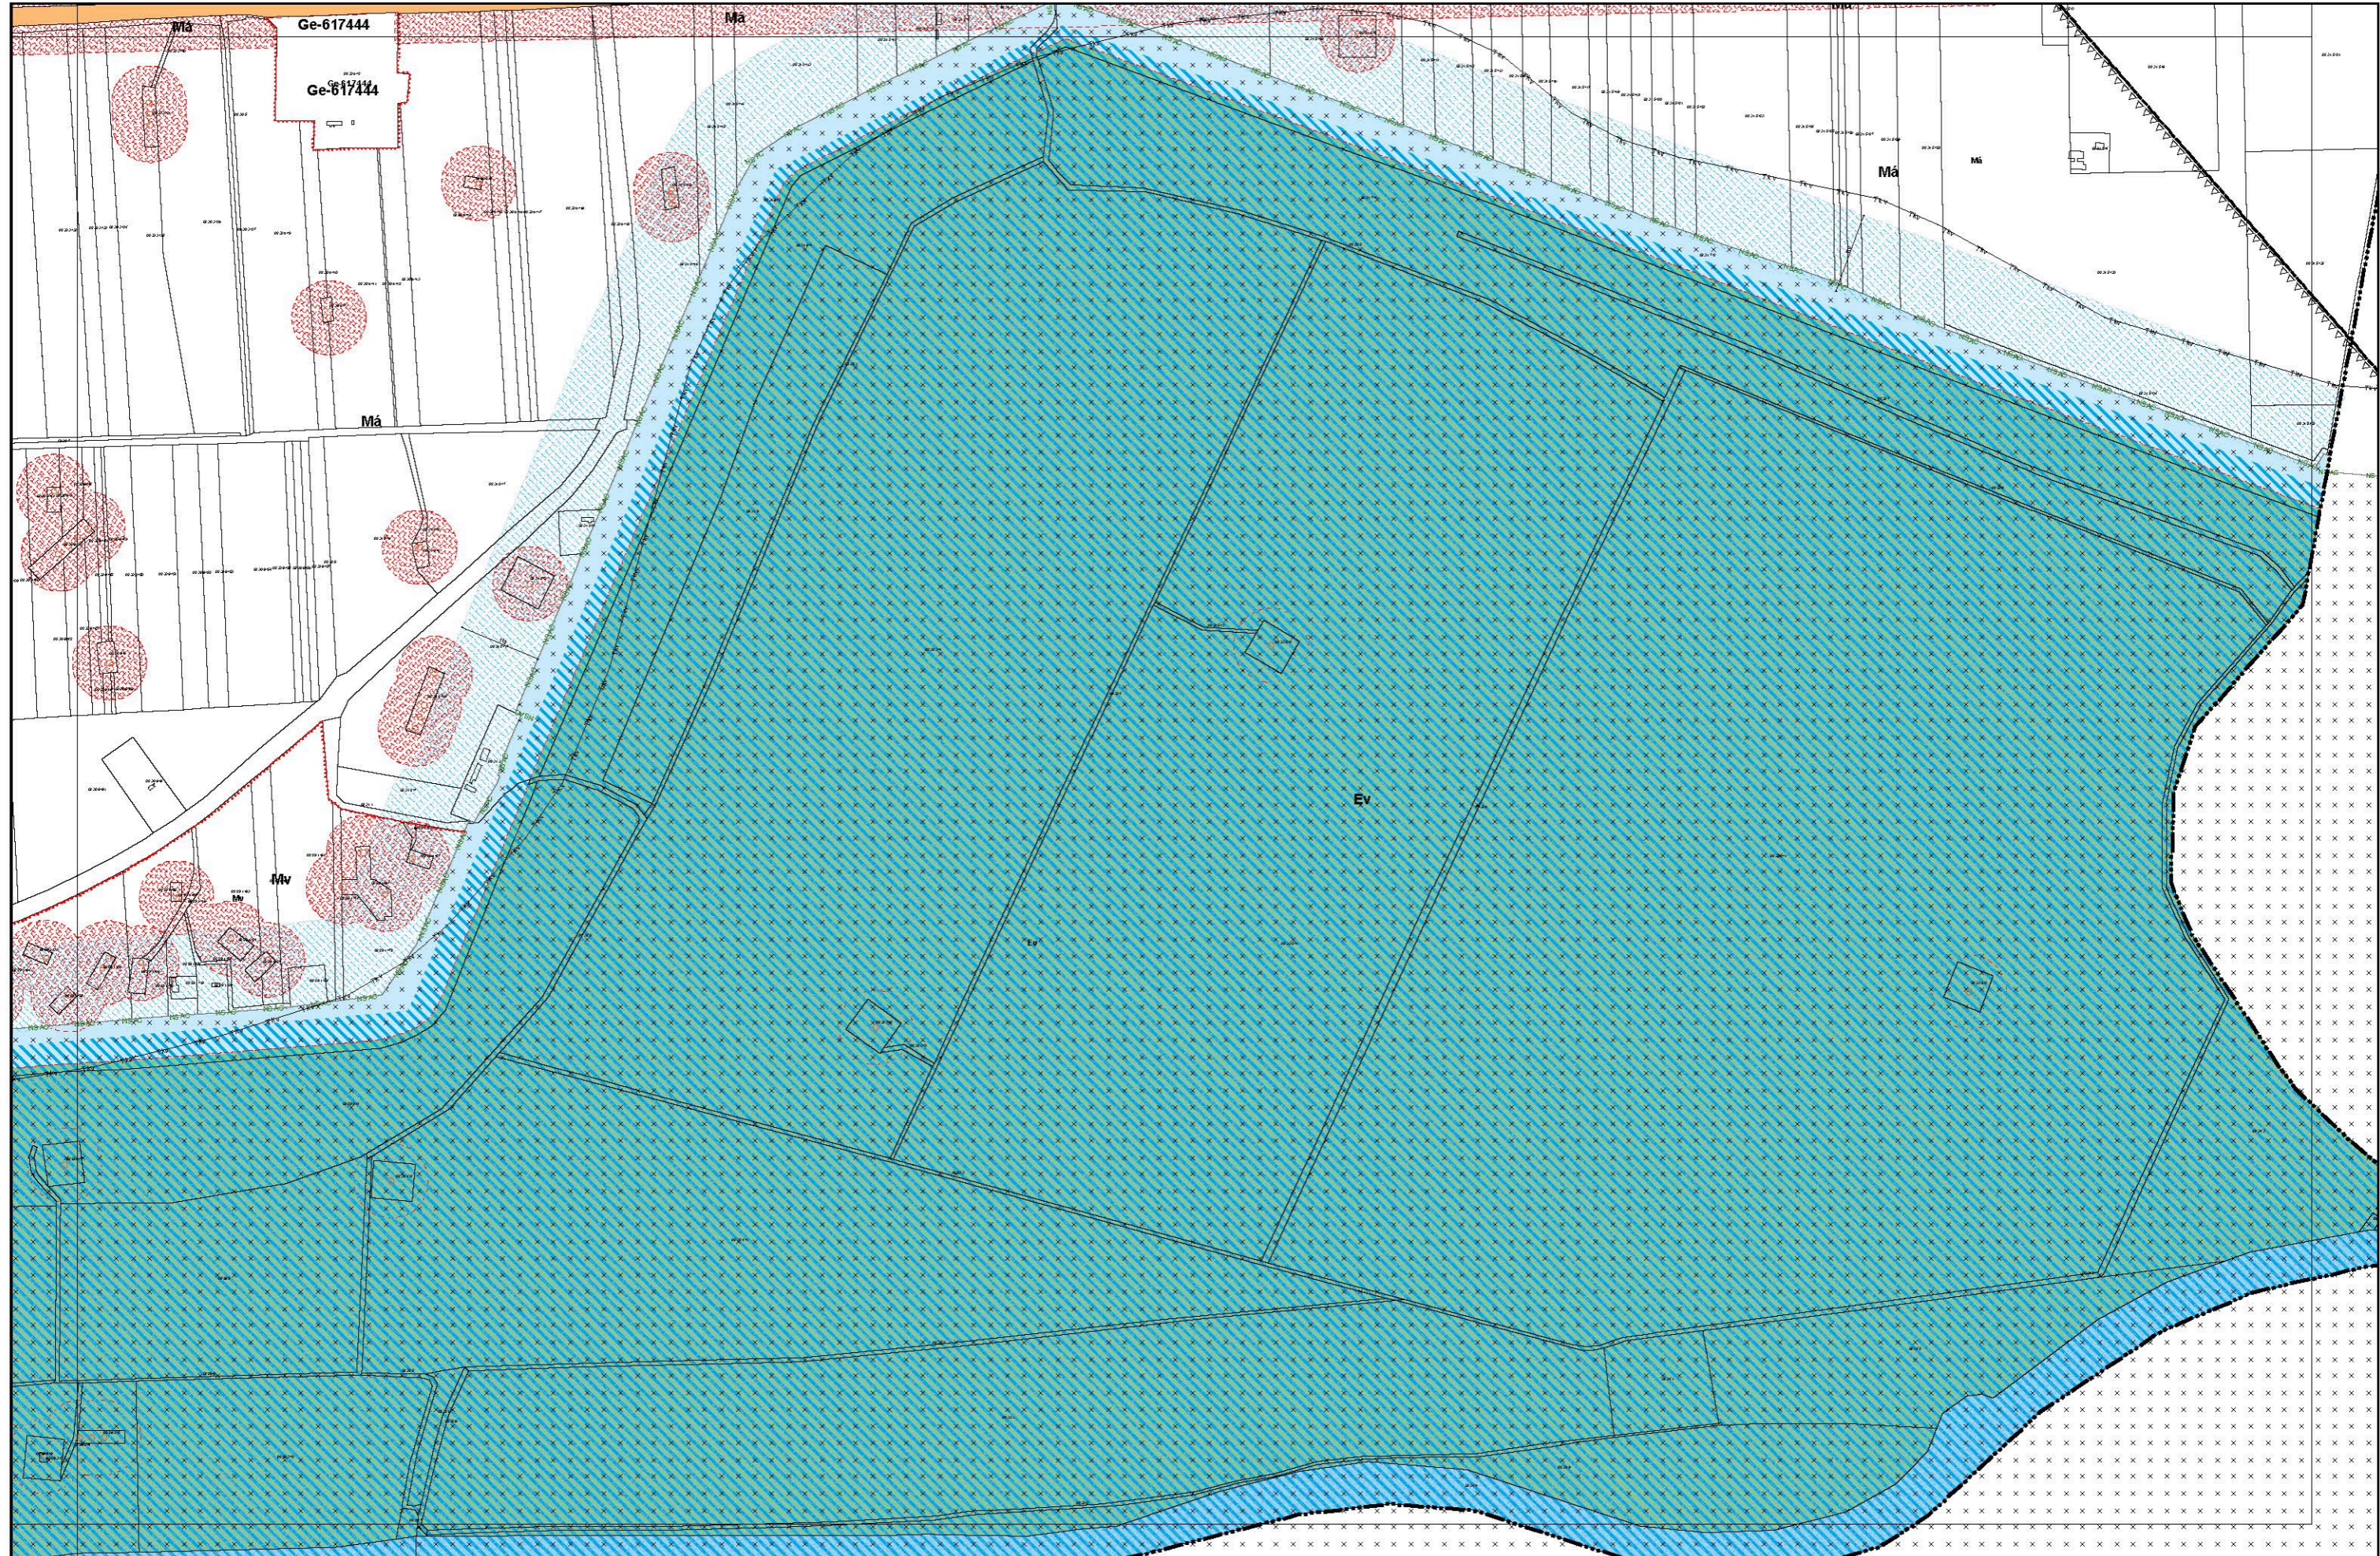

Szeged Megyei Jogú Város Szabályozási tervek - Áttekintő

KÉSZÜLT AZ ÁLLAMI ALAPADATOK FELHASZNÁLÁSÁVAL.

KÉSZÜLT AZ ÁLLAMI ALAPADATOK FELHASZNÁLÁSÁVAL.

KÉSZÜLT AZ ÁLLAMI ALAPADATOK FELHASZNÁLÁSÁVAL.

KÉSZÜLT AZ ÁLLAMI ALAPADATOK FELHASZNÁLÁSÁVAL.

KÉSZÜLT AZ ÁLLAMI ALAPADATOK FELHASZNÁLÁSÁVAL.