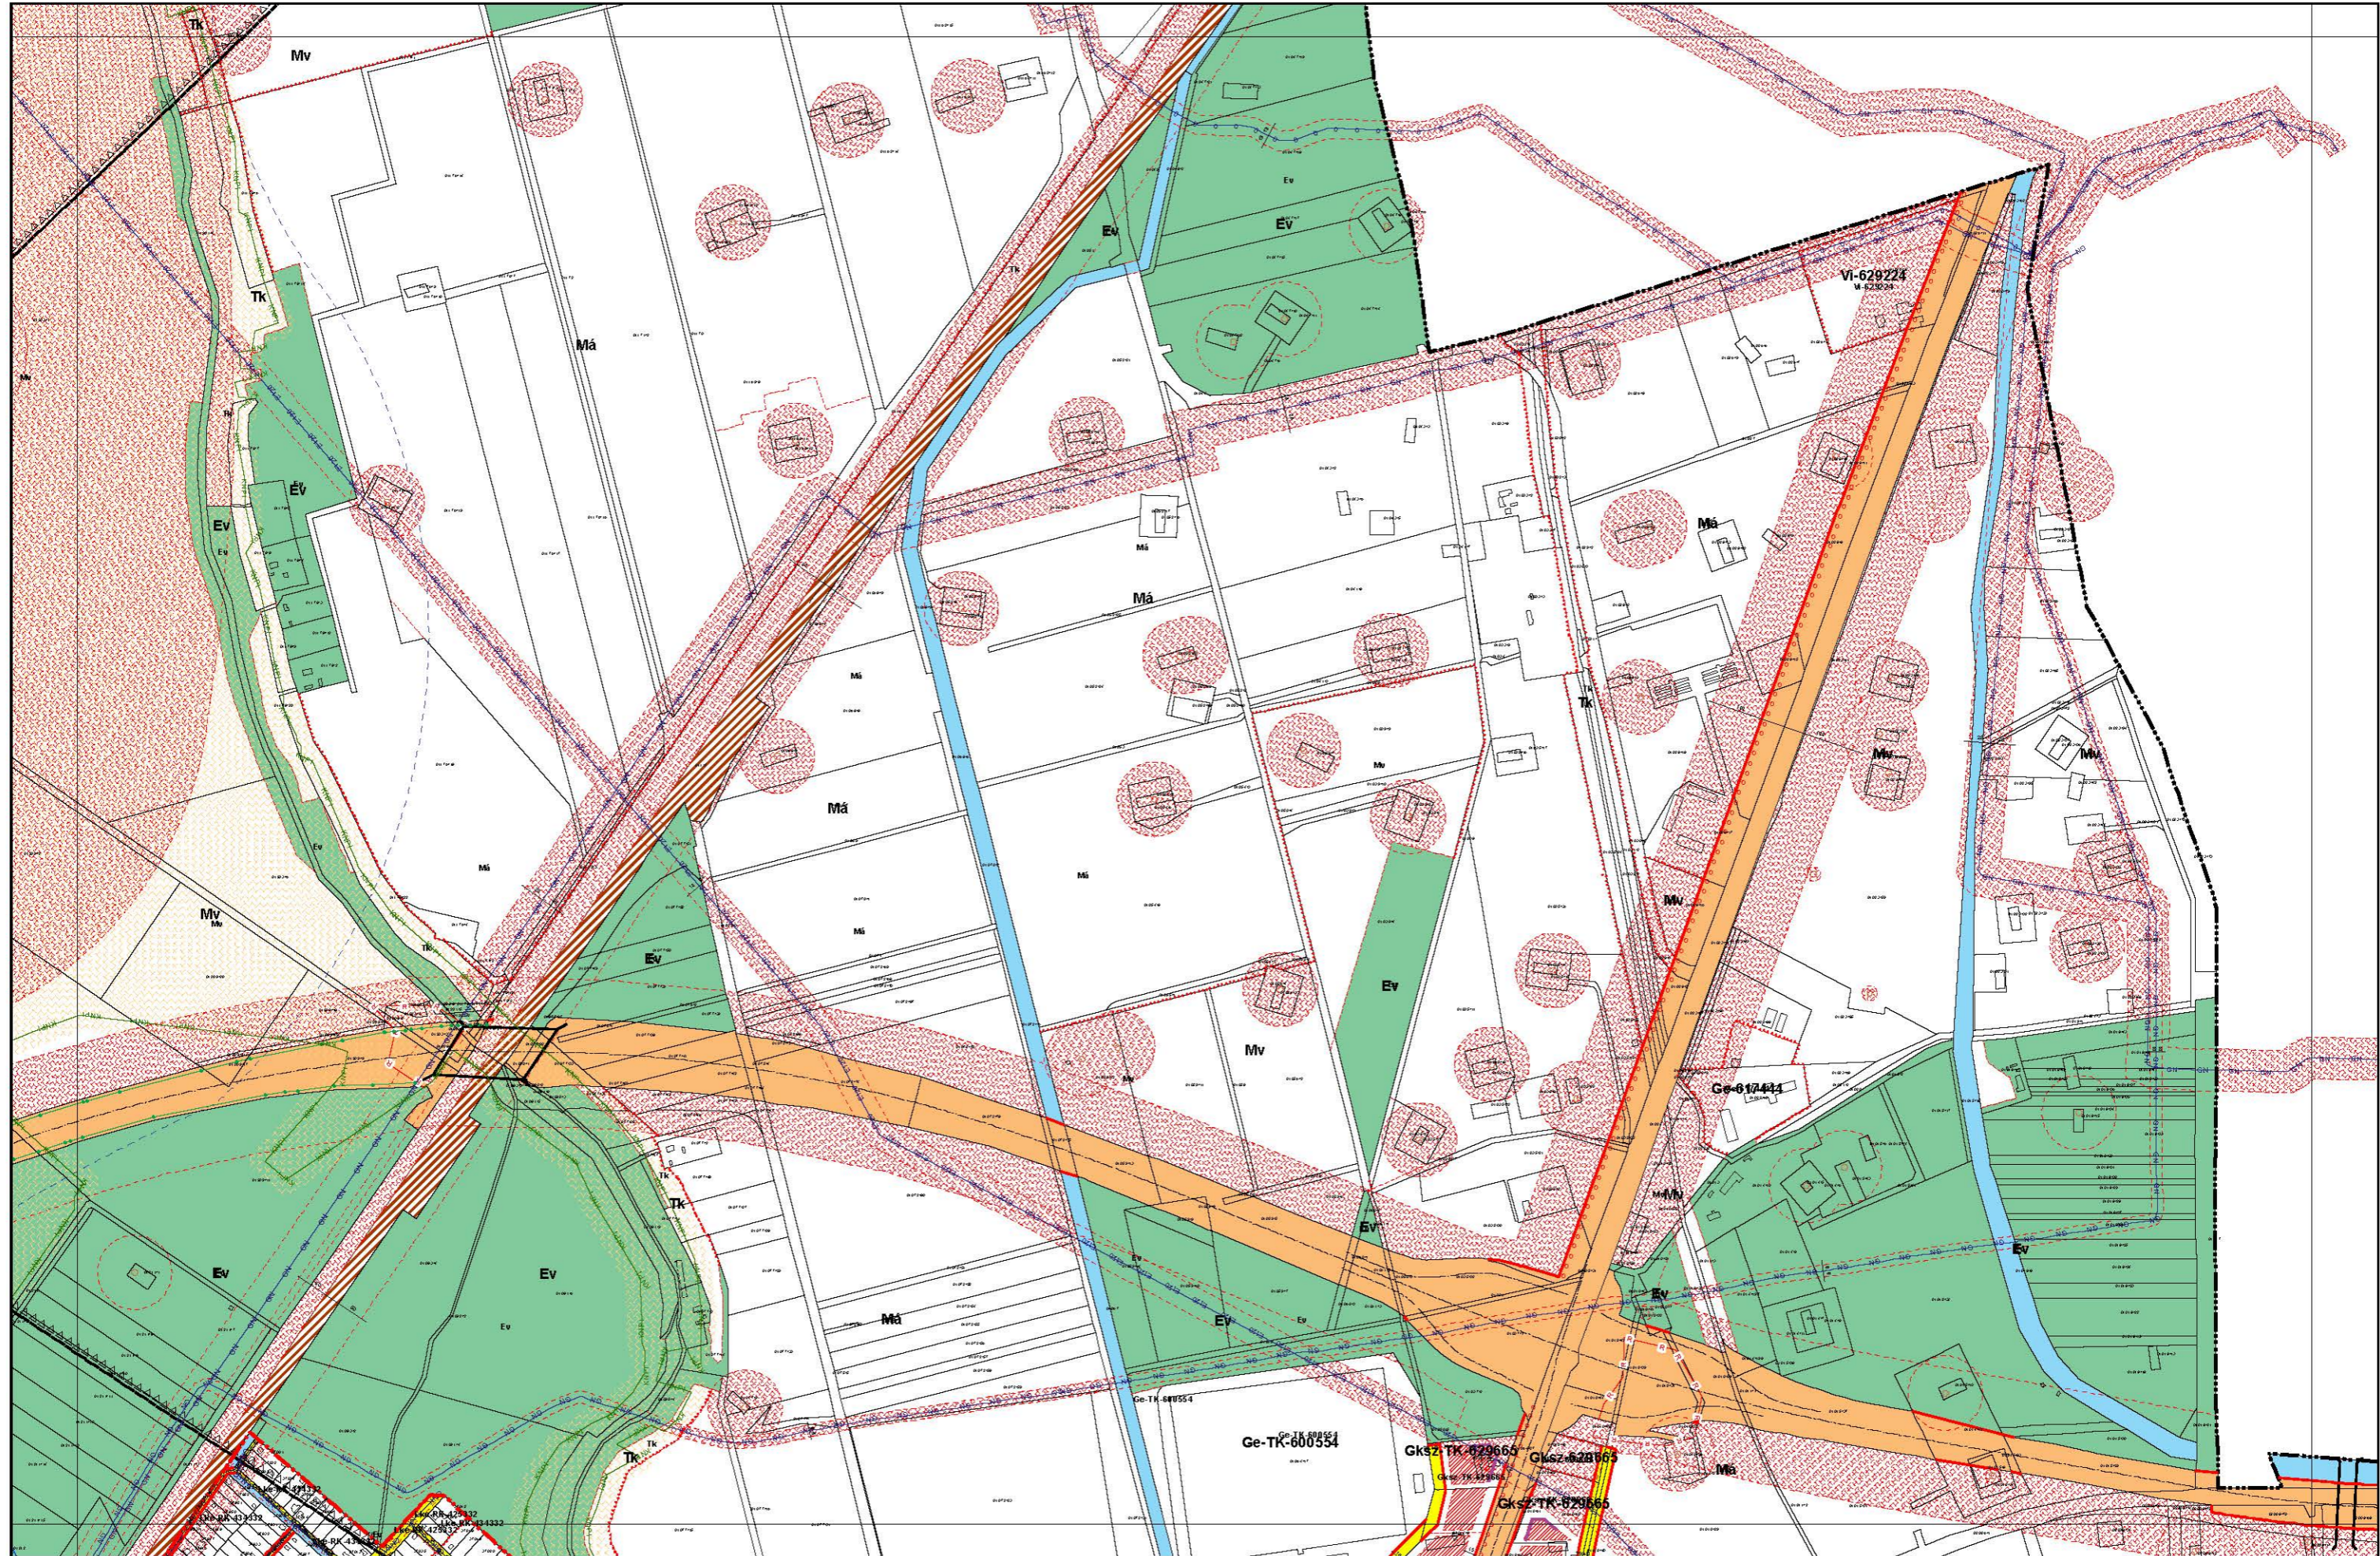

Szeged Megyei Jogú Város Szabályozási tervek - Áttekintő

KÉSZÜLT AZ ÁLLAMI ALAPADATOK FELHASZNÁLÁSÁVAL.

KÉSZÜLT AZ ÁLLAMI ALAPADATOK FELHASZNÁLÁSÁVAL.

KÉSZÜLT AZ ÁLLAMI ALAPADATOK FELHASZNÁLÁSÁVAL.

KÉSZÜLT AZ ÁLLAMI ALAPADATOK FELHASZNÁLÁSÁVAL.

KÉSZÜLT AZ ÁLLAMI ALAPADATOK FELHASZNÁLÁSÁVAL.