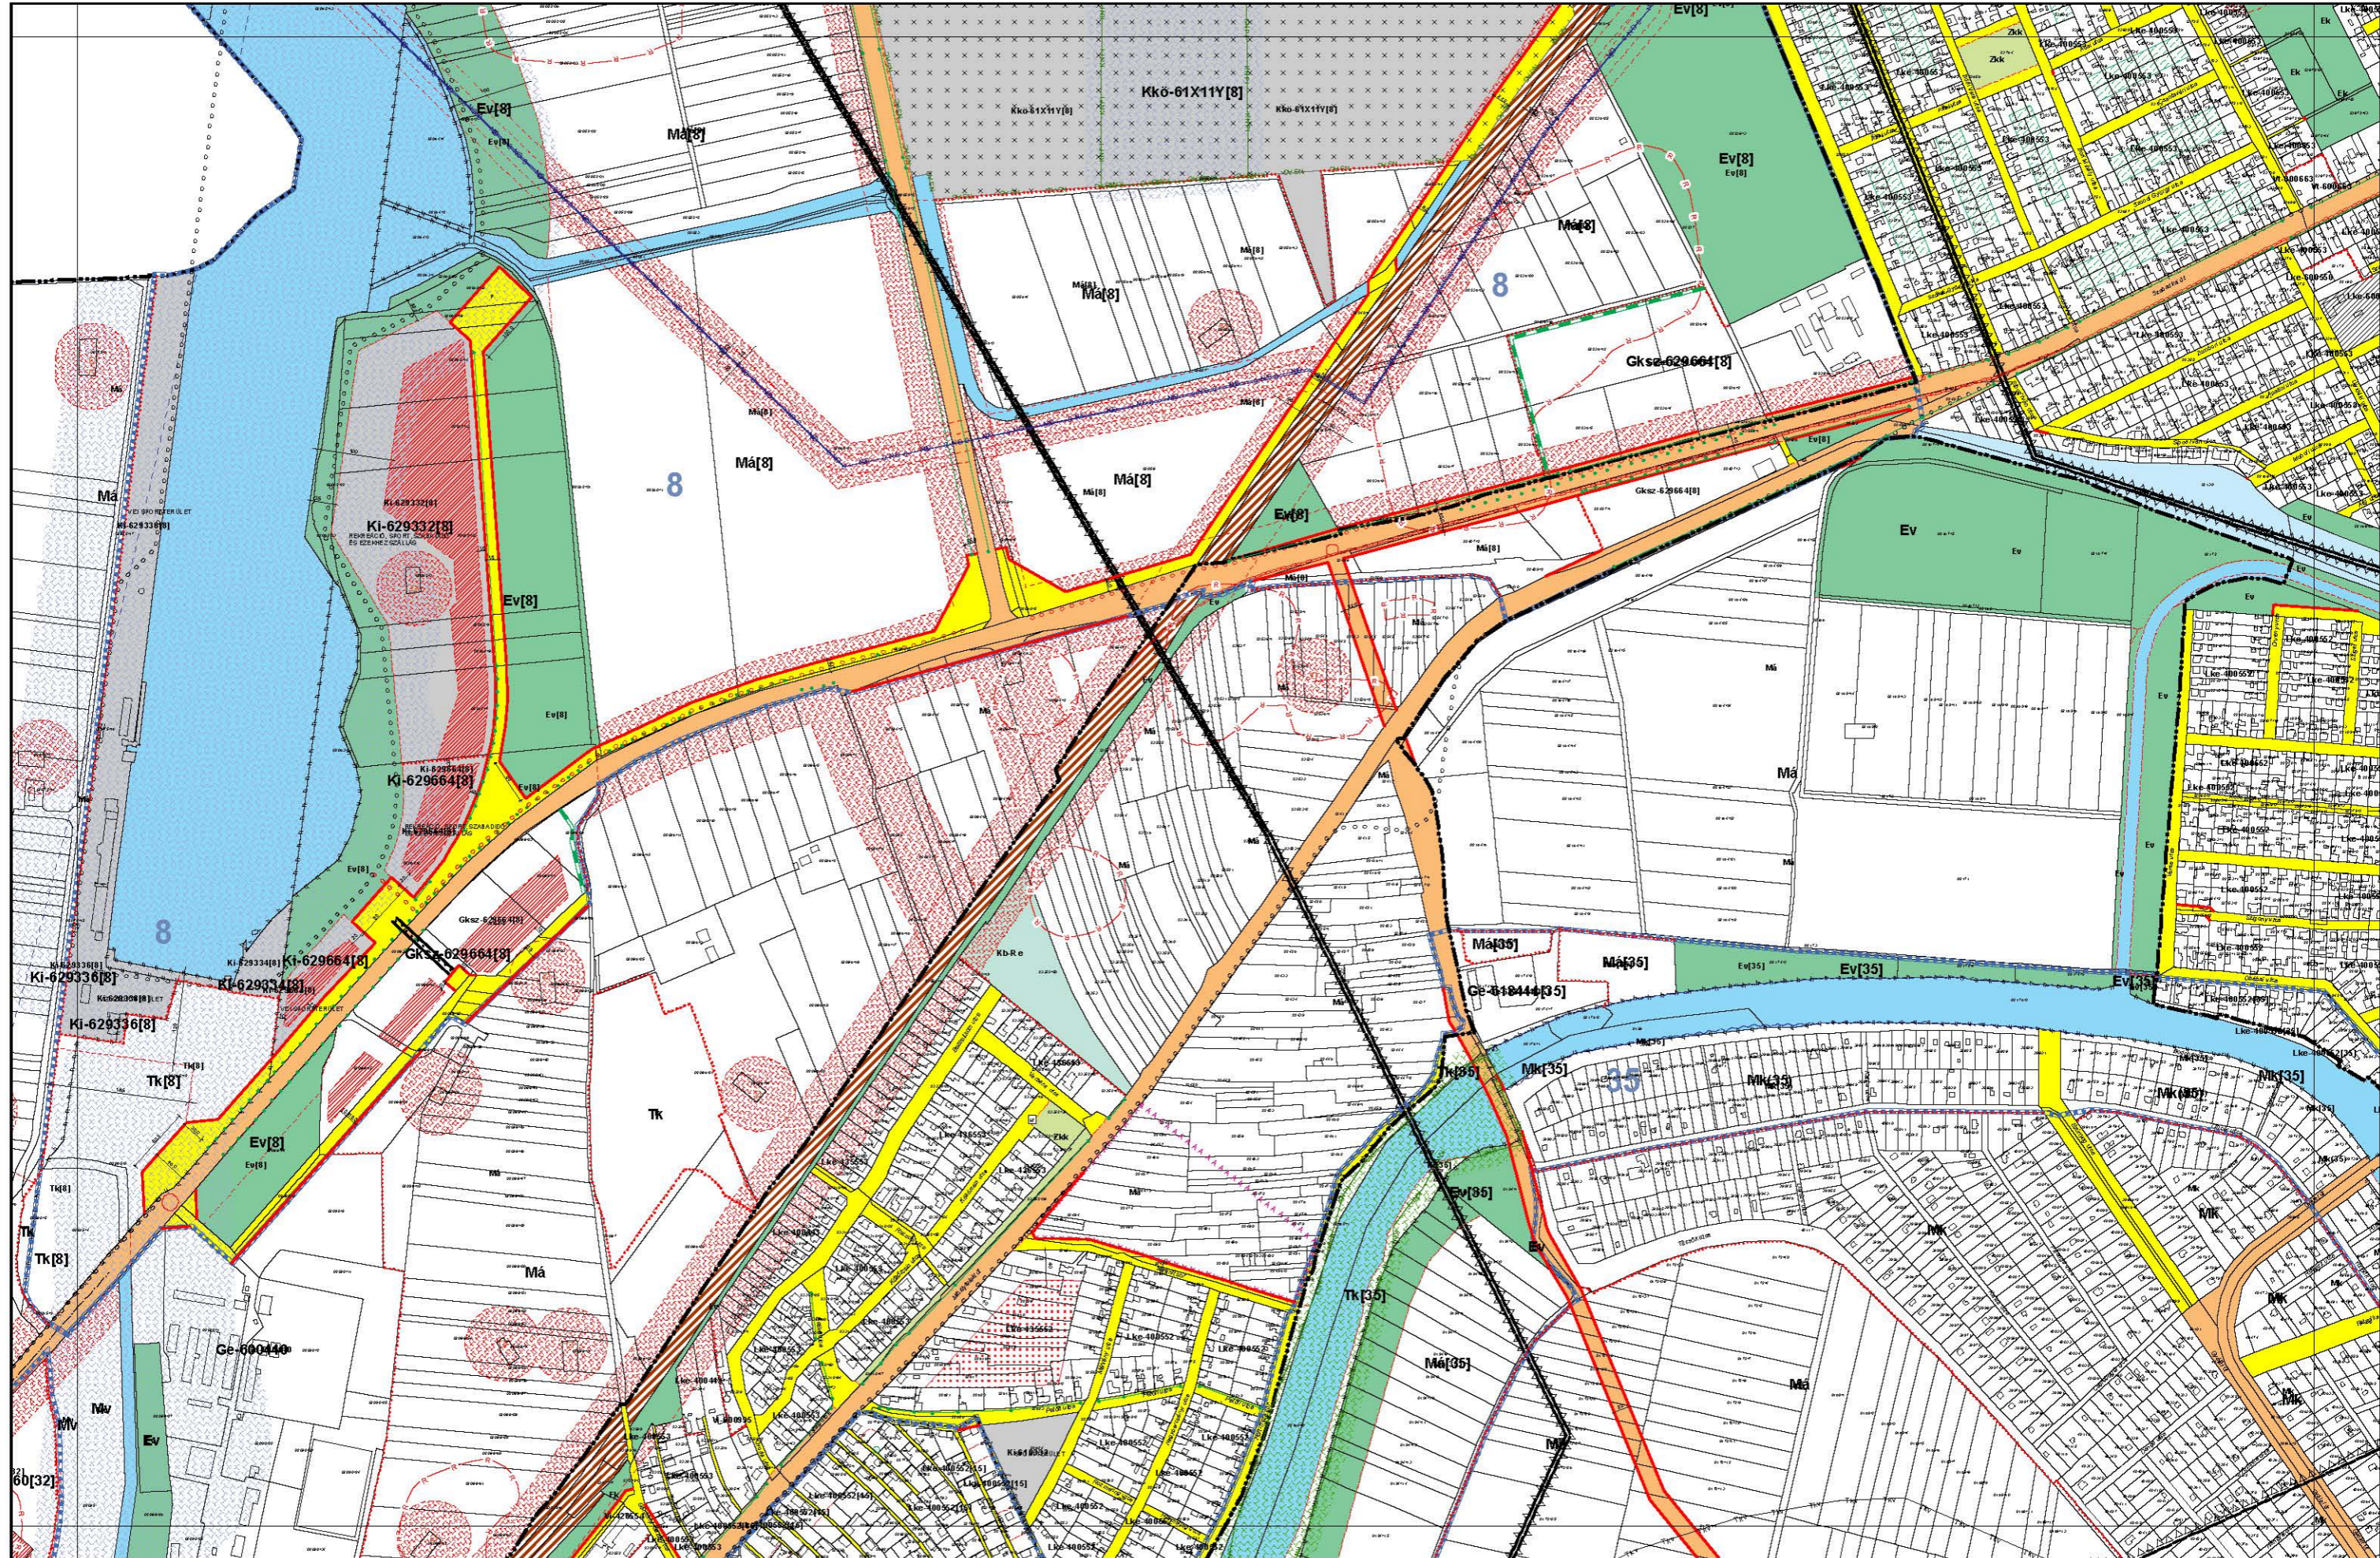

Szeged Megyei Jogú Város Szabályozási tervek - Áttekintő

KÉSZÜLT AZ ÁLLAMI ALAPADATOK FELHASZNÁLÁSÁVAL.

KÉSZÜLT AZ ÁLLAMI ALAPADATOK FELHASZNÁLÁSÁVAL.

KÉSZÜLT AZ ÁLLAMI ALAPADATOK FELHASZNÁLÁSÁVAL.

KÉSZÜLT AZ ÁLLAMI ALAPADATOK FELHASZNÁLÁSÁVAL.

KÉSZÜLT AZ ÁLLAMI ALAPADATOK FELHASZNÁLÁSÁVAL.