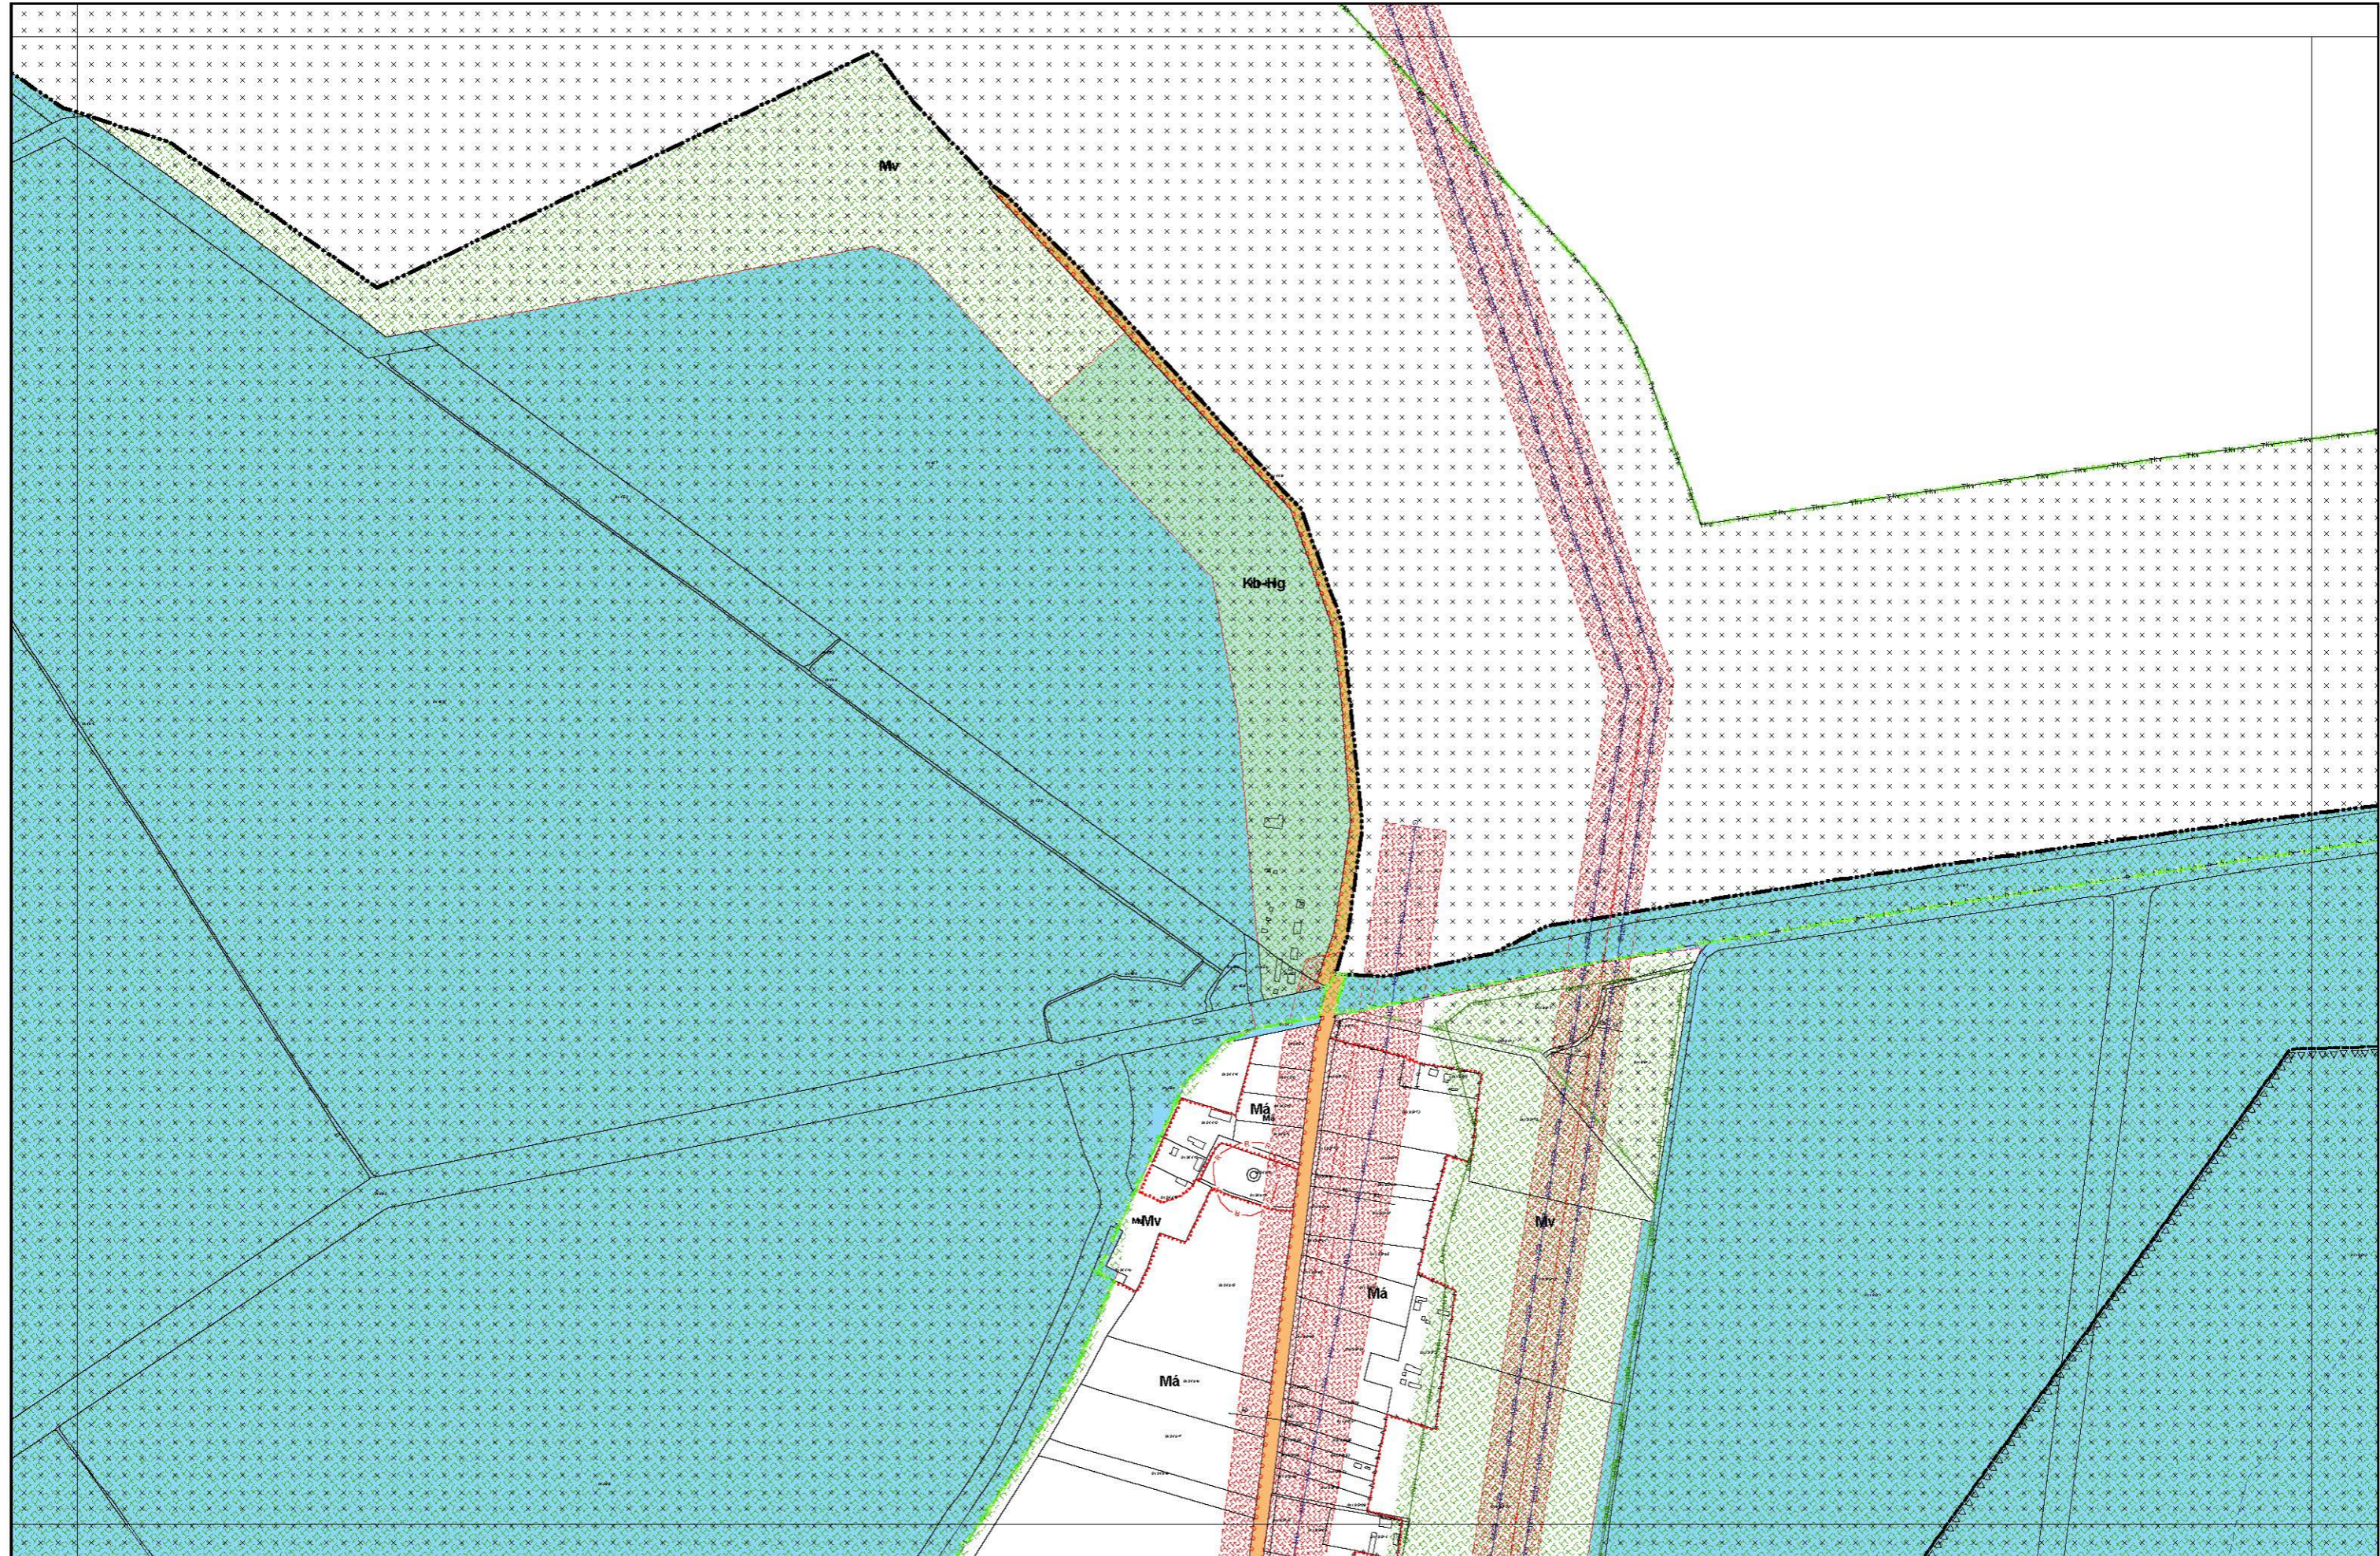

Szeged Megyei Jogú Város Szabályozási tervek - Áttekintő

KÉSZÜLT AZ ÁLLAMI ALAPADATOK FELHASZNÁLÁSÁVAL.

KÉSZÜLT AZ ÁLLAMI ALAPADATOK FELHASZNÁLÁSÁVAL.

KÉSZÜLT AZ ÁLLAMI ALAPADATOK FELHASZNÁLÁSÁVAL.

KÉSZÜLT AZ ÁLLAMI ALAPADATOK FELHASZNÁLÁSÁVAL.

KÉSZÜLT AZ ÁLLAMI ALAPADATOK FELHASZNÁLÁSÁVAL.