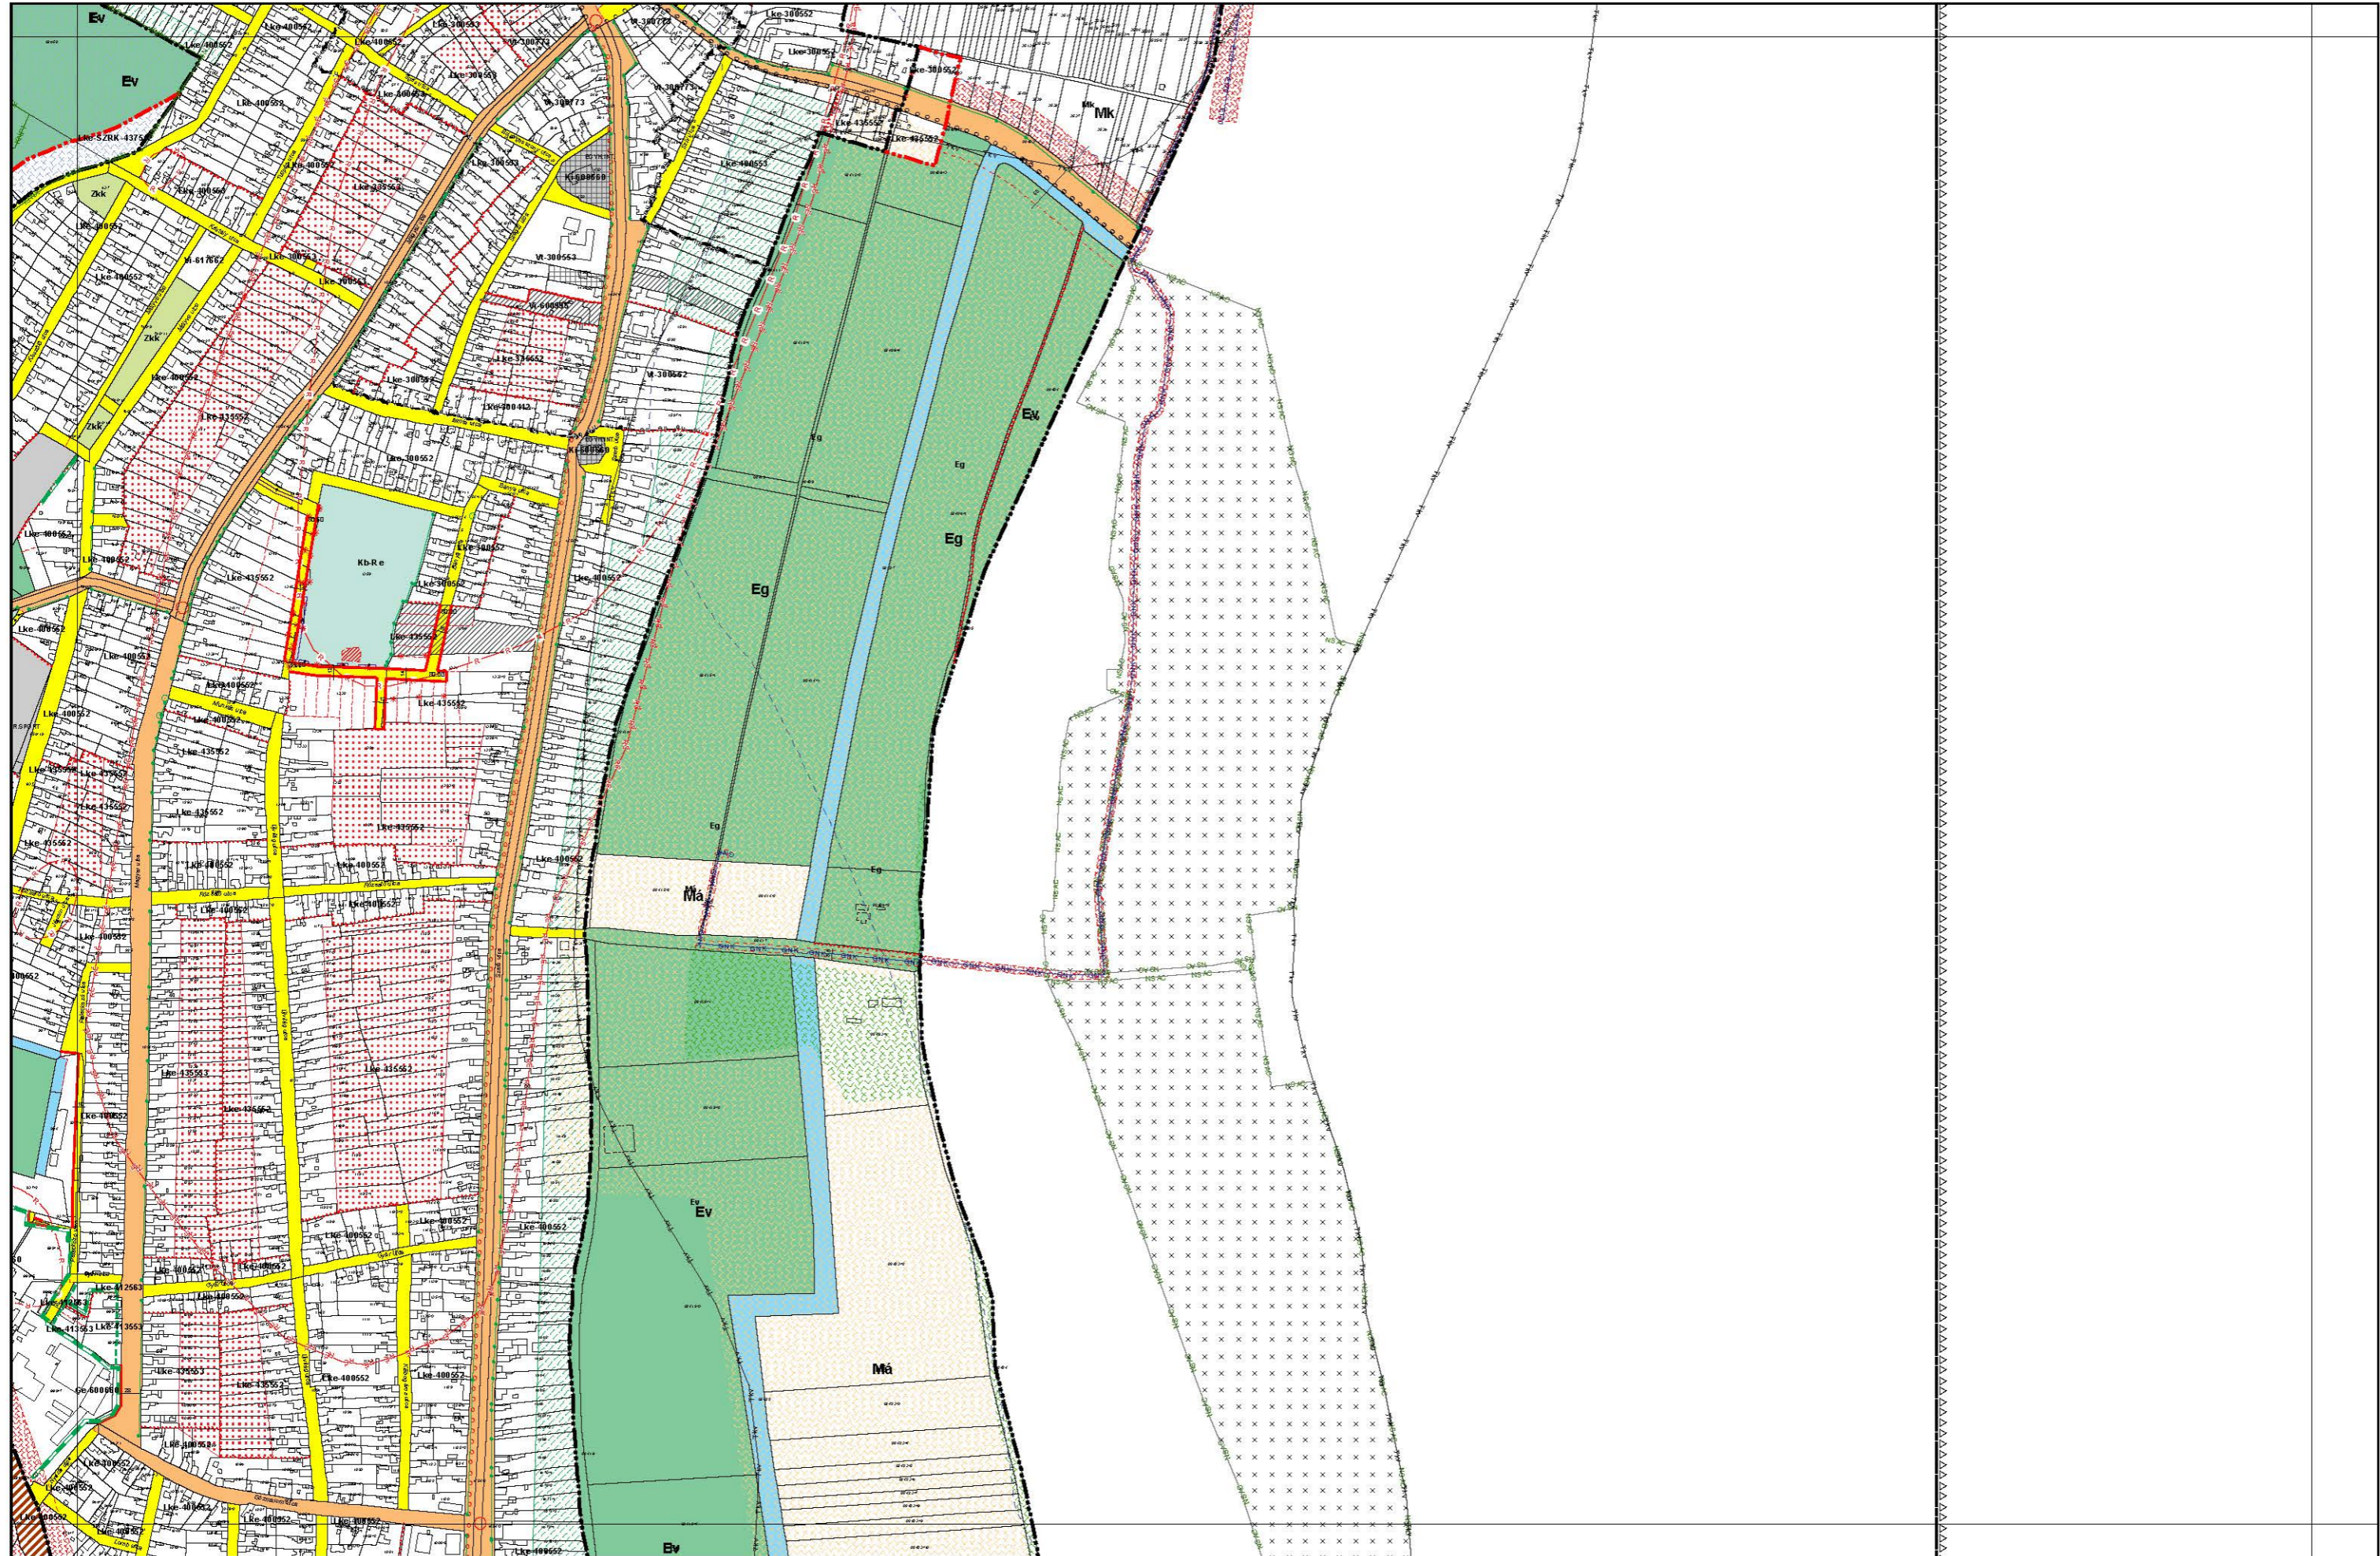

Szeged Megyei Jogú Város Szabályozási tervek - Áttekintő

KÉSZÜLT AZ ÁLLAMI ALAPADATOK FELHASZNÁLÁSÁVAL.

KÉSZÜLT AZ ÁLLAMI ALAPADATOK FELHASZNÁLÁSÁVAL.

KÉSZÜLT AZ ÁLLAMI ALAPADATOK FELHASZNÁLÁSÁVAL.

KÉSZÜLT AZ ÁLLAMI ALAPADATOK FELHASZNÁLÁSÁVAL.

KÉSZÜLT AZ ÁLLAMI ALAPADATOK FELHASZNÁLÁSÁVAL.