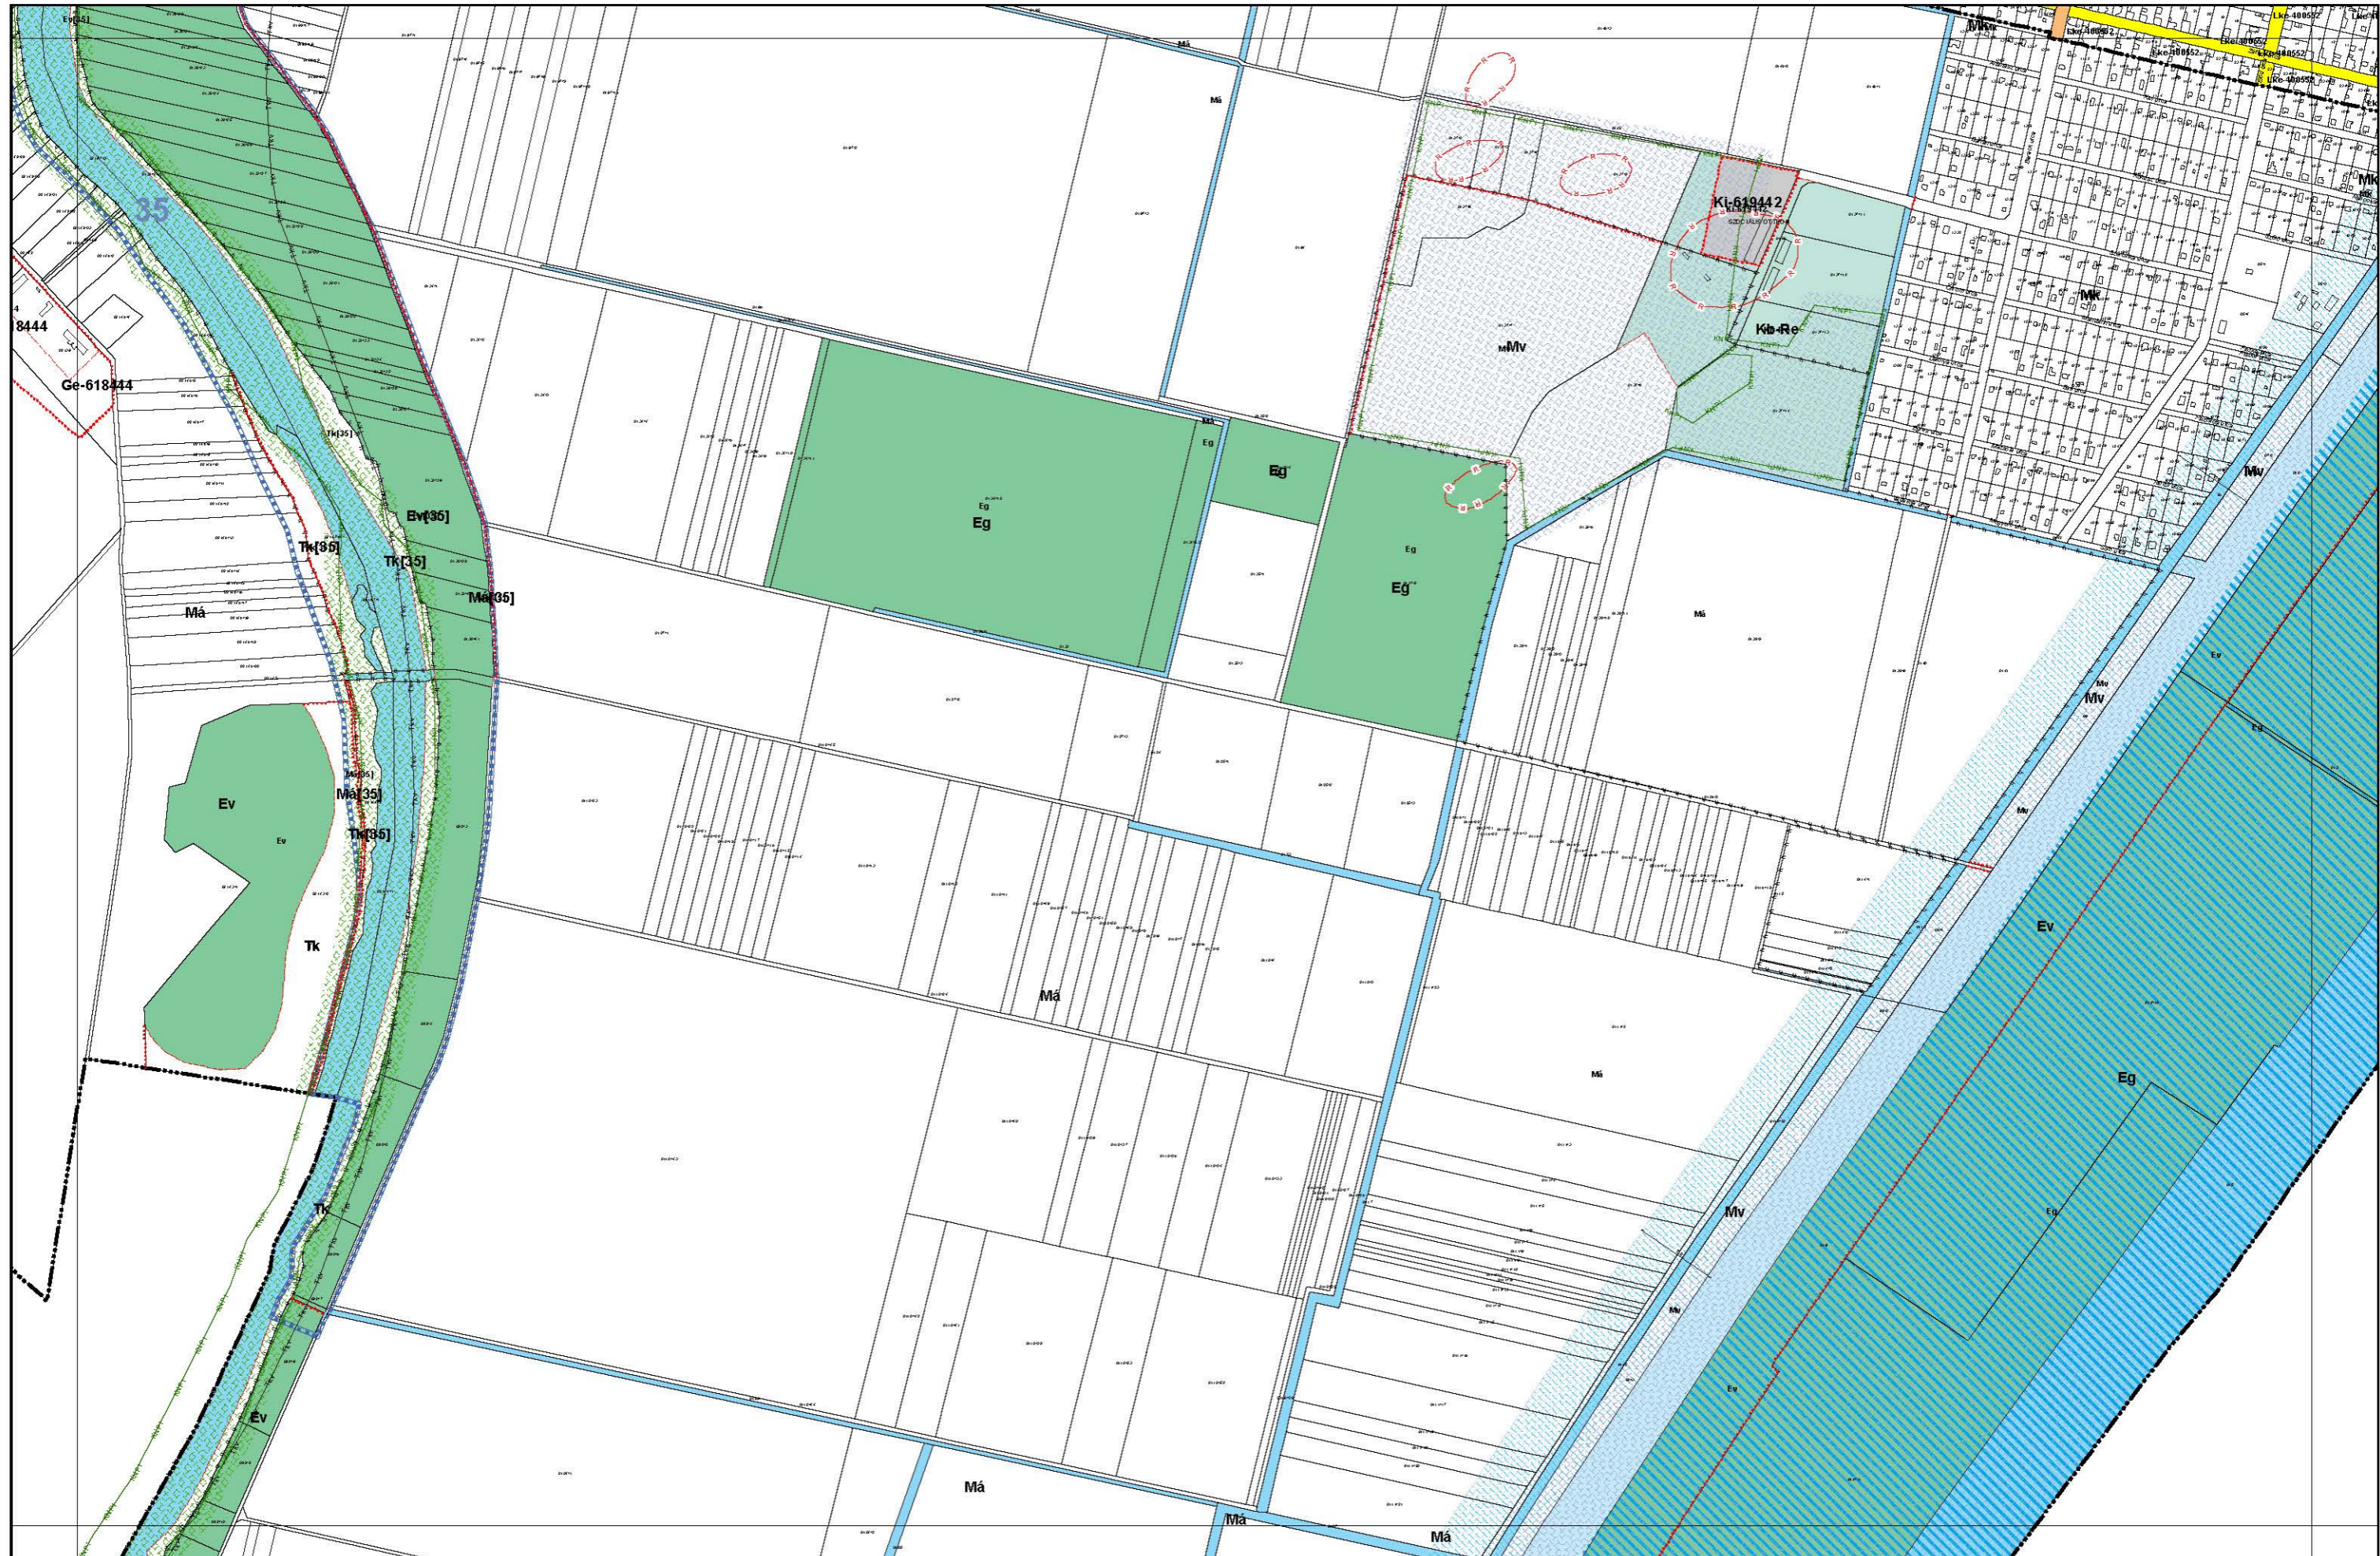

Szeged Megyei Jogú Város Szabályozási tervek - Áttekintő

KÉSZÜLT AZ ÁLLAMI ALAPADATOK FELHASZNÁLÁSÁVAL.

KÉSZÜLT AZ ÁLLAMI ALAPADATOK FELHASZNÁLÁSÁVAL.

KÉSZÜLT AZ ÁLLAMI ALAPADATOK FELHASZNÁLÁSÁVAL.

KÉSZÜLT AZ ÁLLAMI ALAPADATOK FELHASZNÁLÁSÁVAL.

KÉSZÜLT AZ ÁLLAMI ALAPADATOK FELHASZNÁLÁSÁVAL.