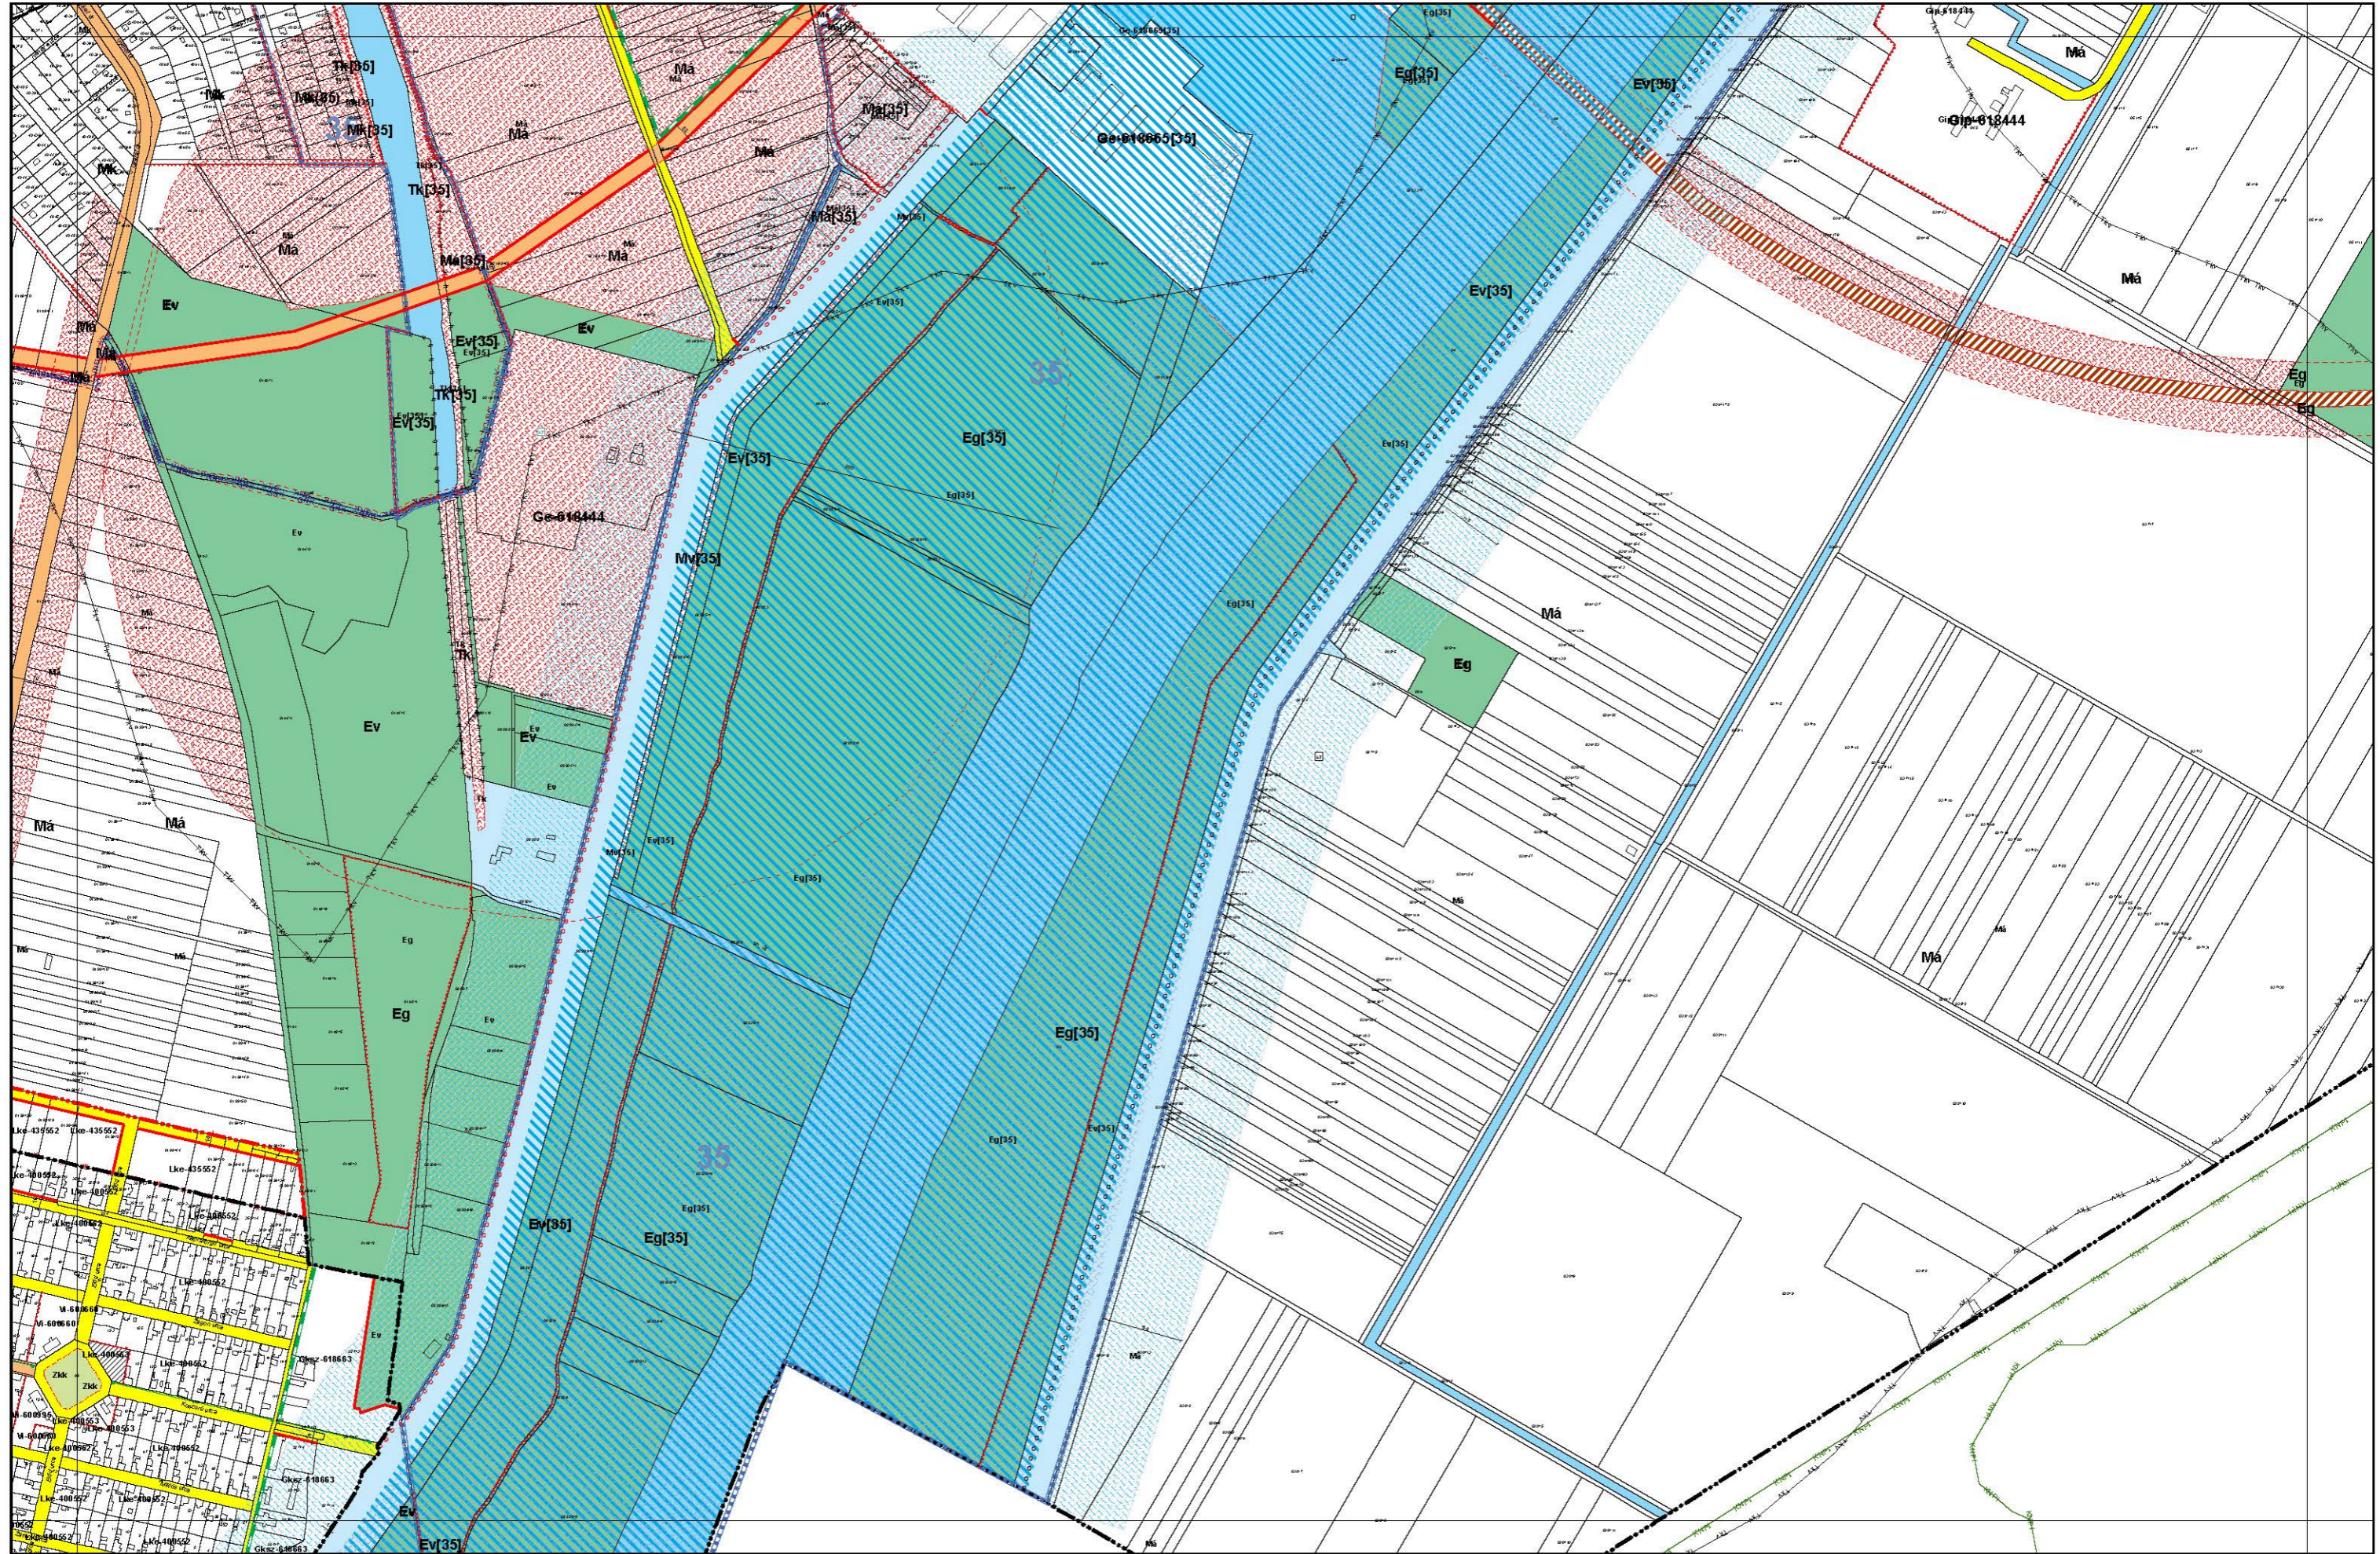

Szeged Megyei Jogú Város Szabályozási tervek - Áttekintő

KÉSZÜLT AZ ÁLLAMI ALAPADATOK FELHASZNÁLÁSÁVAL.

KÉSZÜLT AZ ÁLLAMI ALAPADATOK FELHASZNÁLÁSÁVAL.

KÉSZÜLT AZ ÁLLAMI ALAPADATOK FELHASZNÁLÁSÁVAL.

KÉSZÜLT AZ ÁLLAMI ALAPADATOK FELHASZNÁLÁSÁVAL.

KÉSZÜLT AZ ÁLLAMI ALAPADATOK FELHASZNÁLÁSÁVAL.