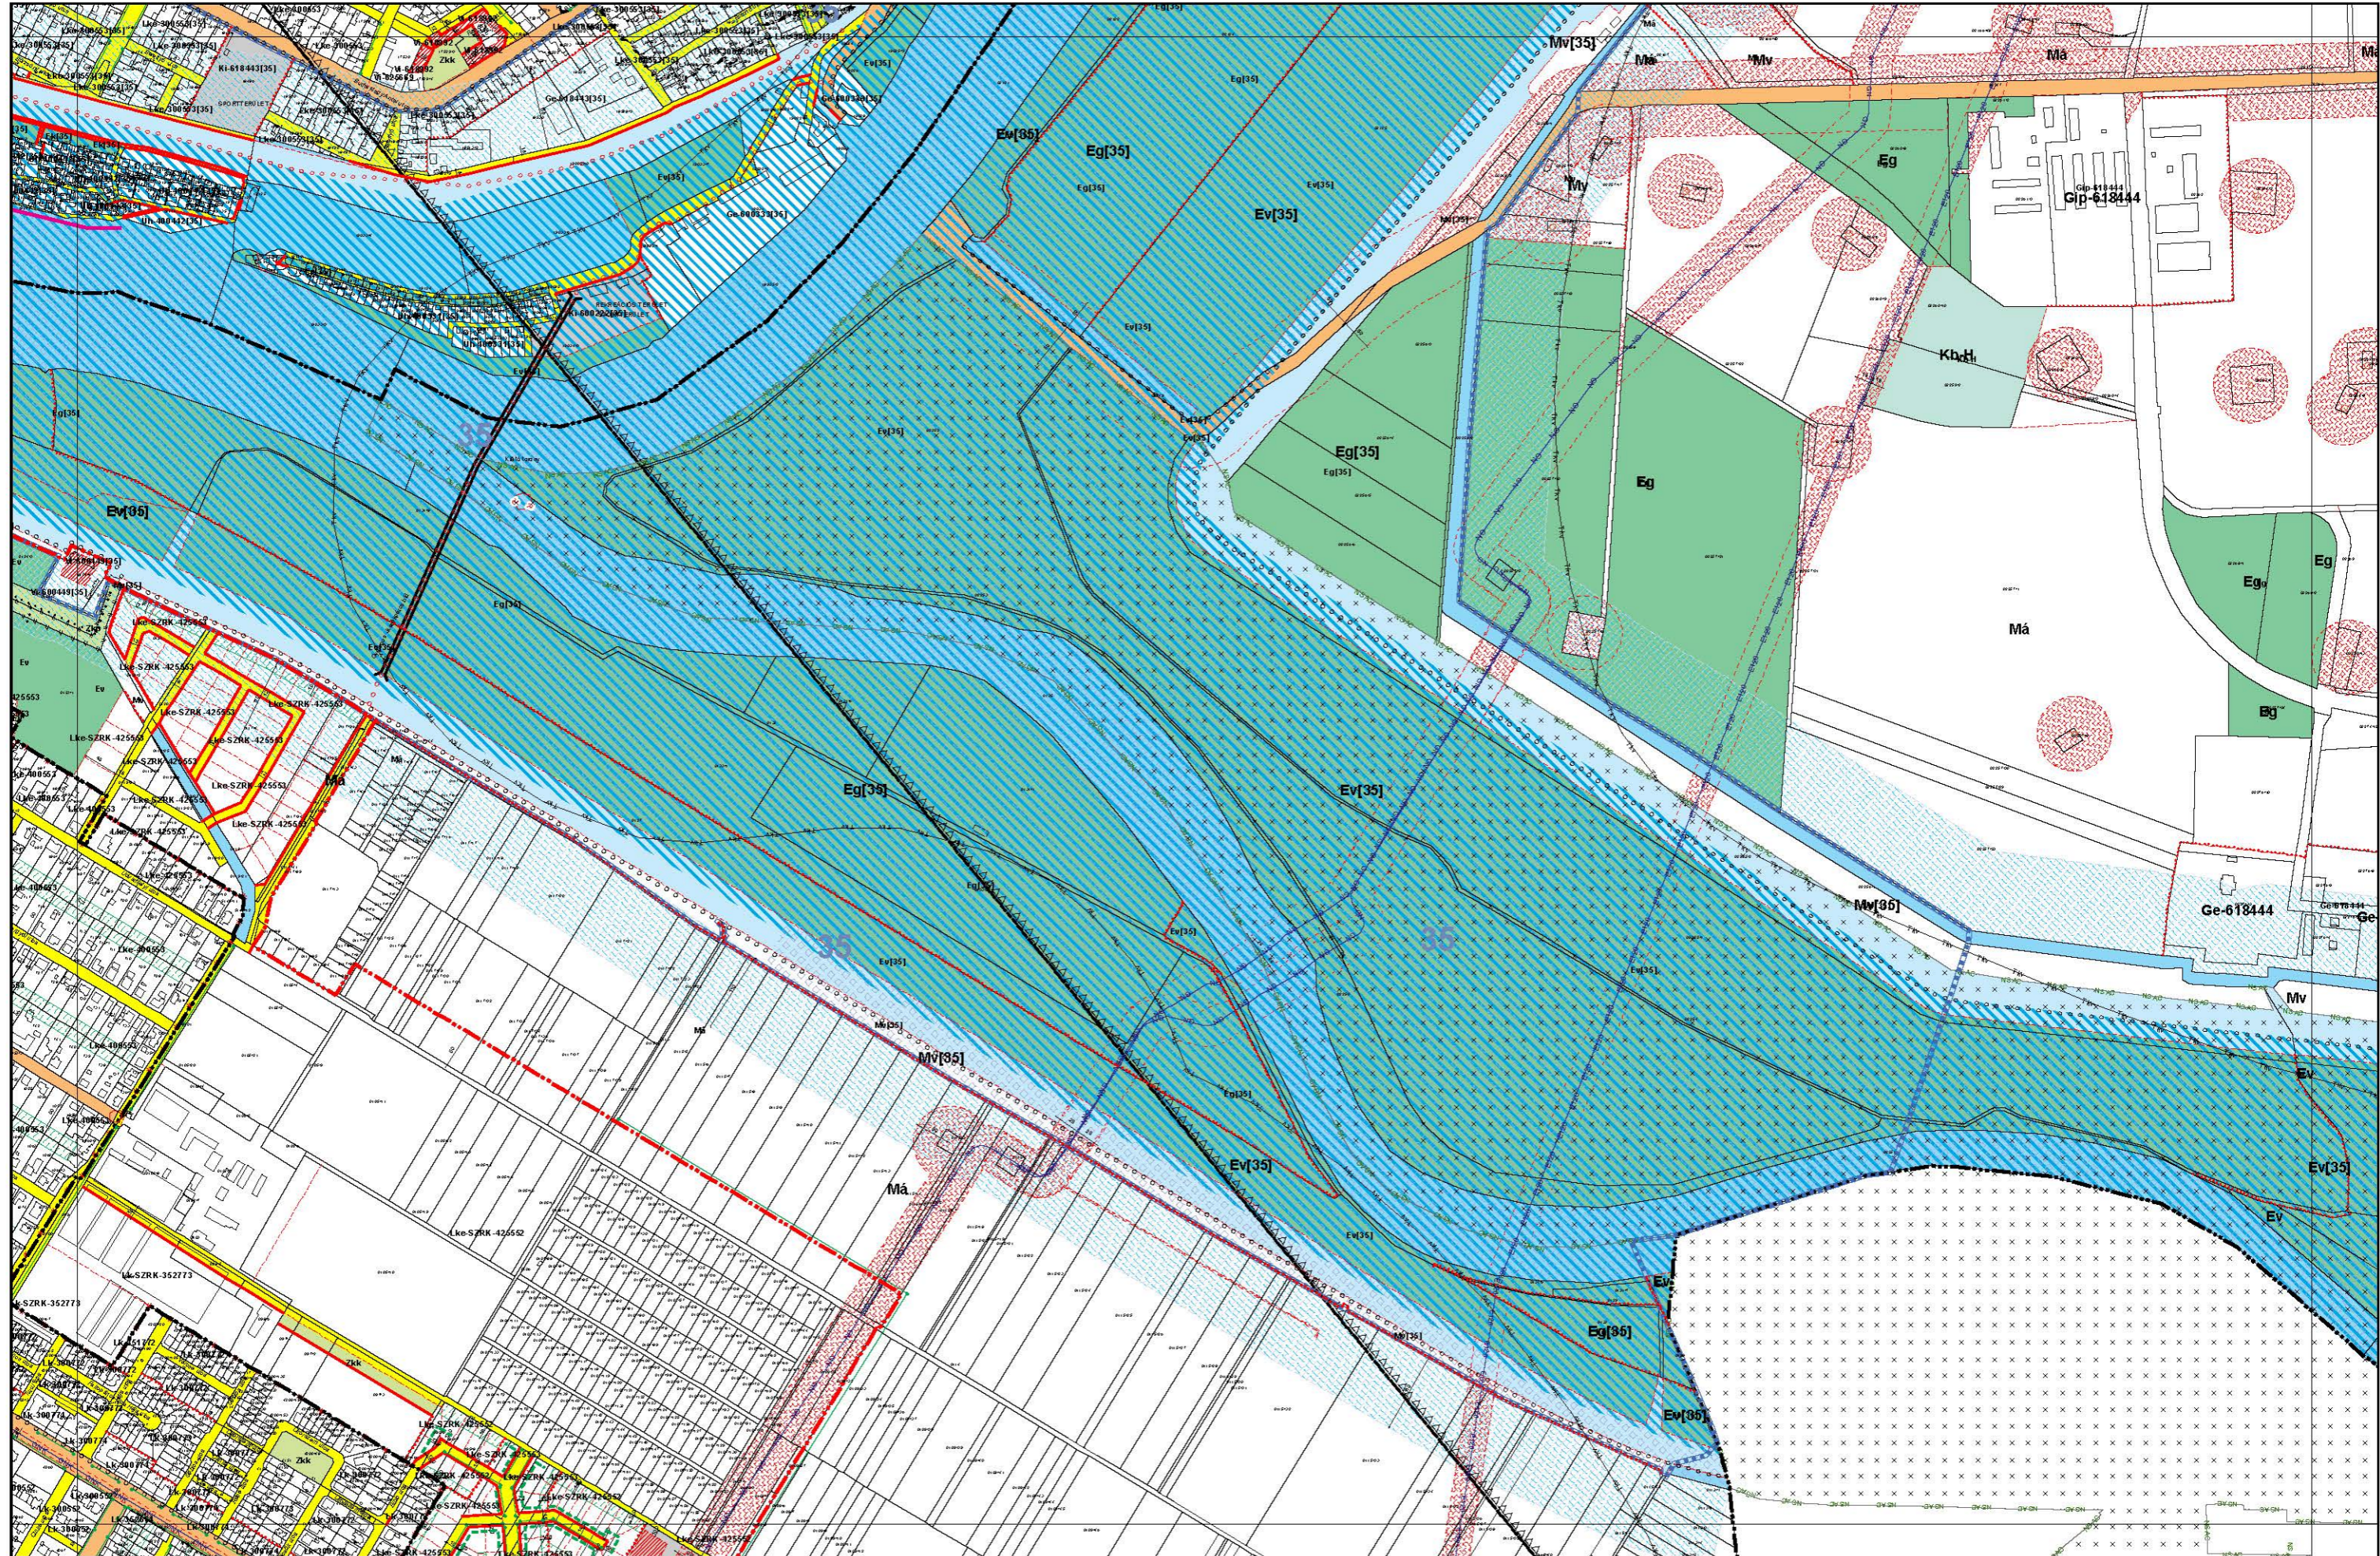

Szeged Megyei Jogú Város Szabályozási tervek - Áttekintő

KÉSZÜLT AZ ÁLLAMI ALAPADATOK FELHASZNÁLÁSÁVAL.

KÉSZÜLT AZ ÁLLAMI ALAPADATOK FELHASZNÁLÁSÁVAL.

KÉSZÜLT AZ ÁLLAMI ALAPADATOK FELHASZNÁLÁSÁVAL.

KÉSZÜLT AZ ÁLLAMI ALAPADATOK FELHASZNÁLÁSÁVAL.

KÉSZÜLT AZ ÁLLAMI ALAPADATOK FELHASZNÁLÁSÁVAL.