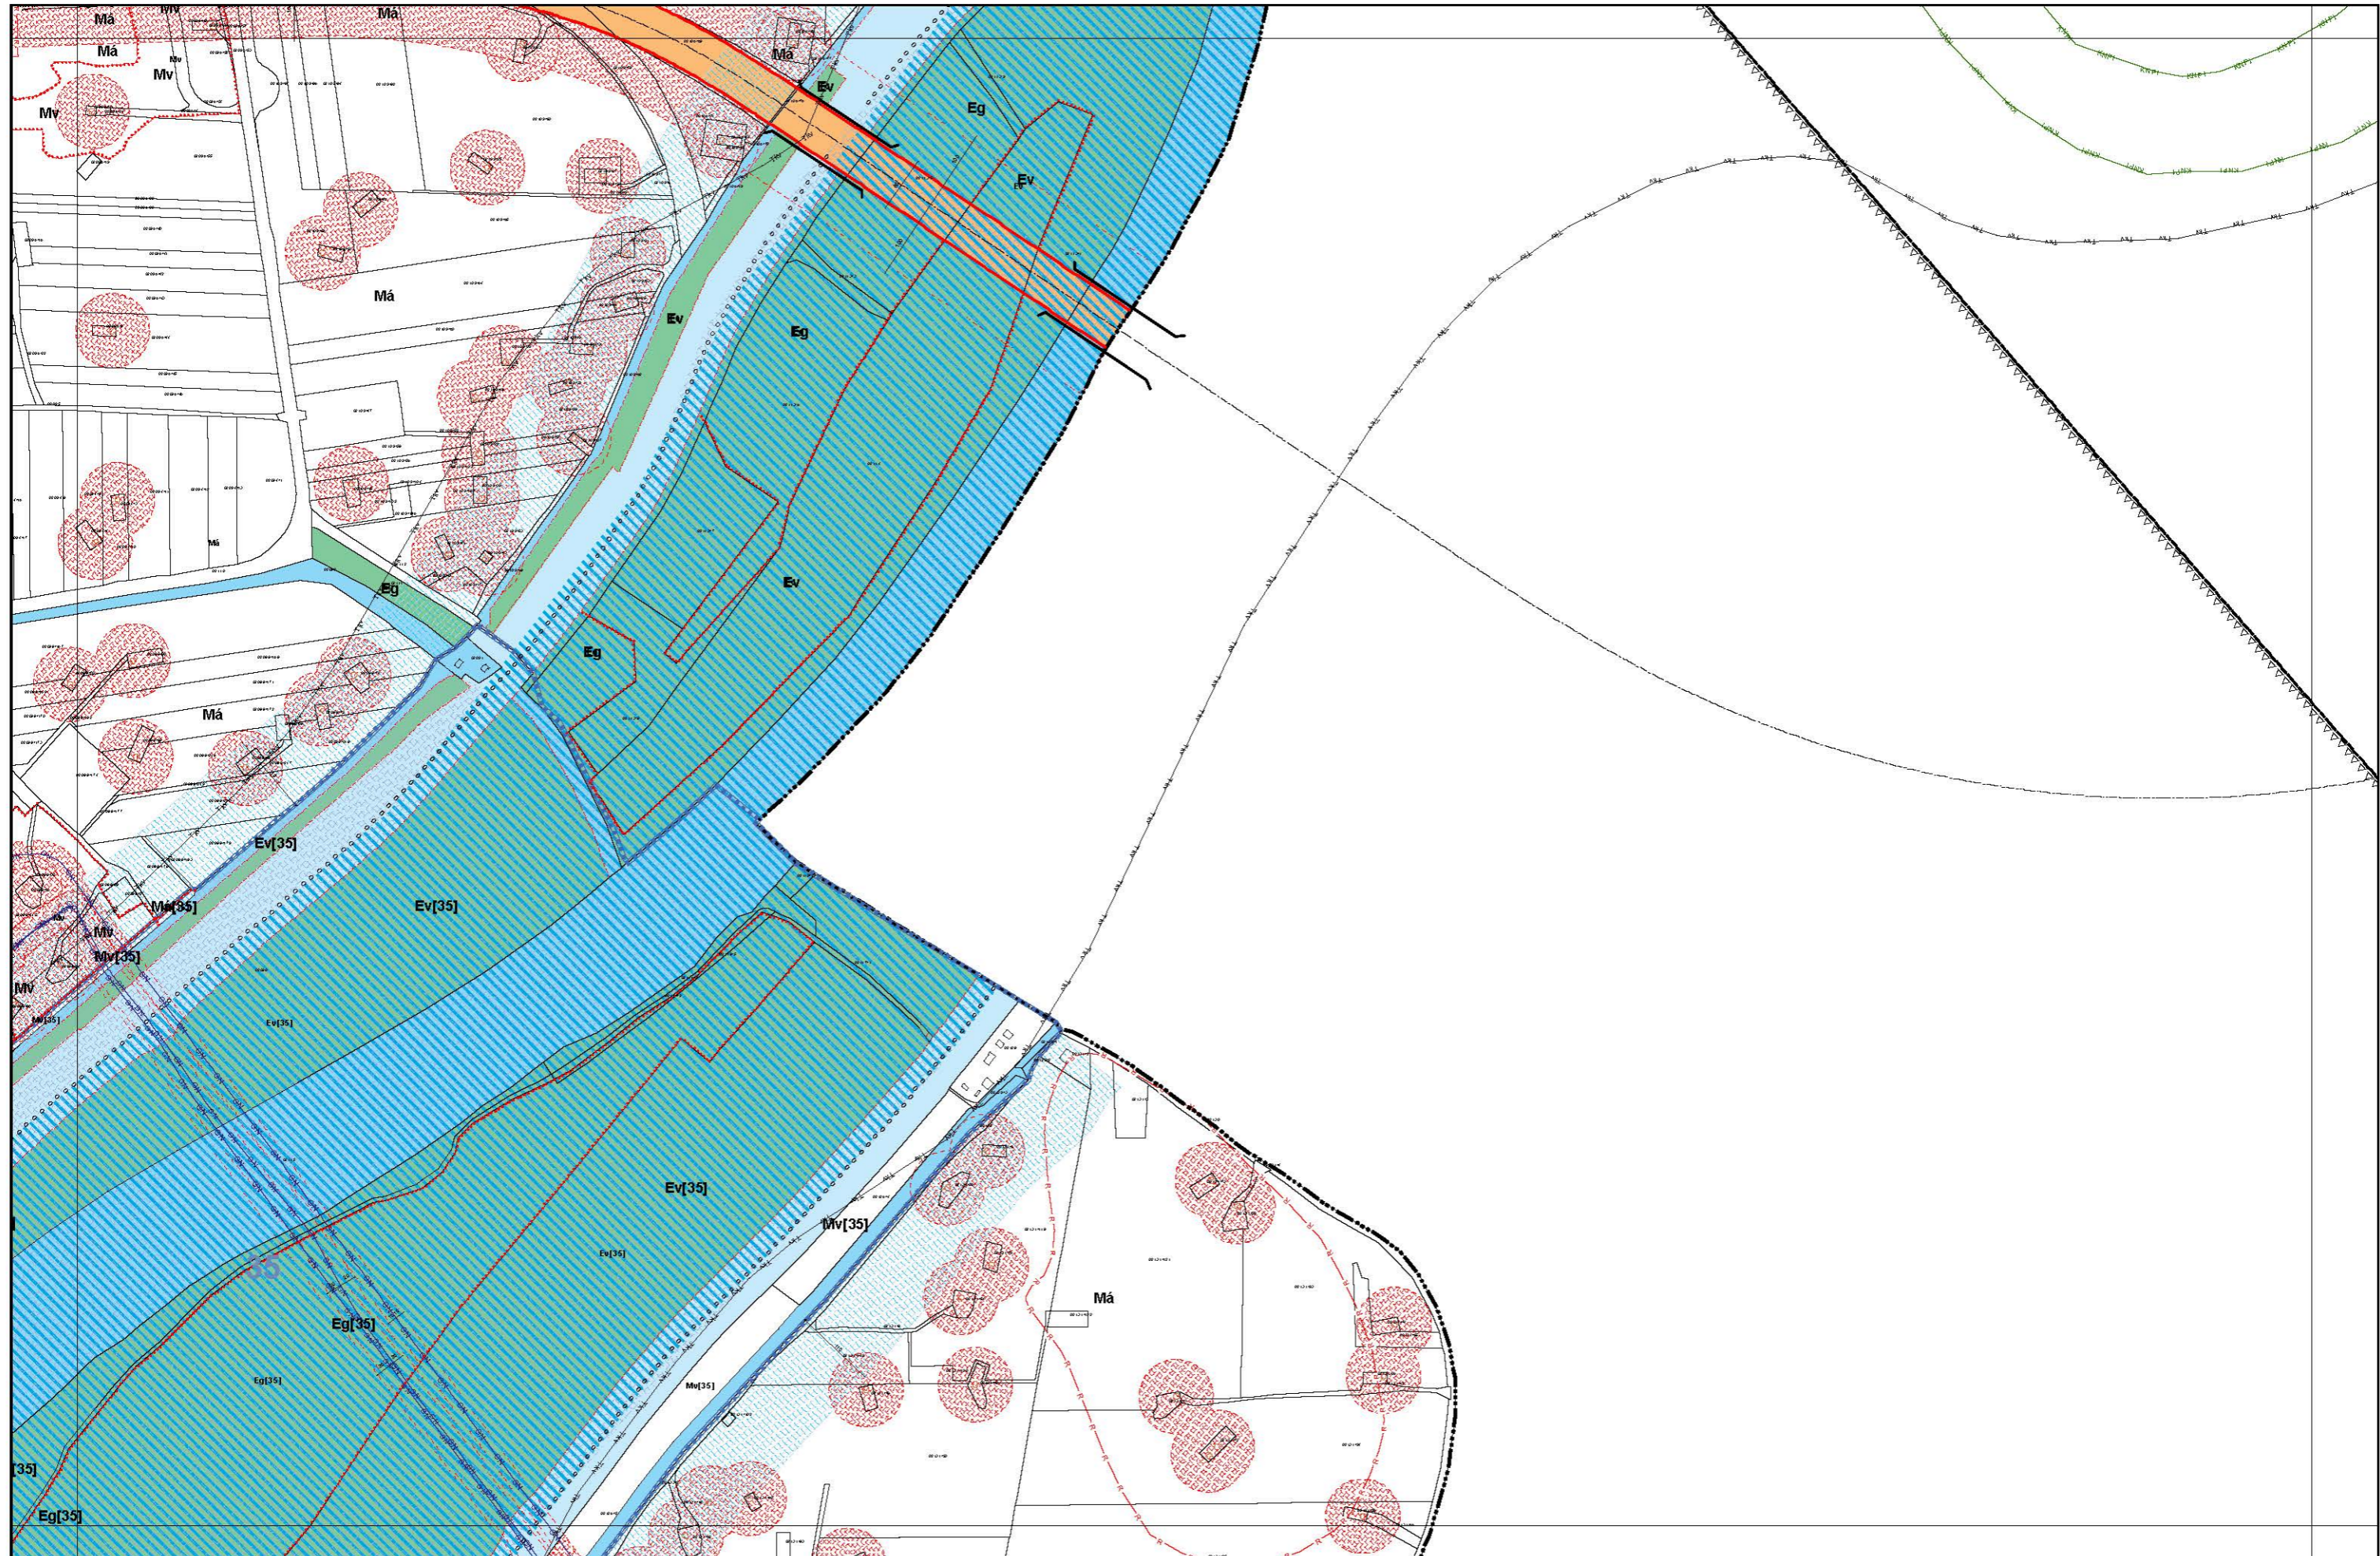

Szeged Megyei Jogú Város Szabályozási tervek - Áttekintő

KÉSZÜLT AZ ÁLLAMI ALAPADATOK FELHASZNÁLÁSÁVAL.

KÉSZÜLT AZ ÁLLAMI ALAPADATOK FELHASZNÁLÁSÁVAL.

KÉSZÜLT AZ ÁLLAMI ALAPADATOK FELHASZNÁLÁSÁVAL.

KÉSZÜLT AZ ÁLLAMI ALAPADATOK FELHASZNÁLÁSÁVAL.

KÉSZÜLT AZ ÁLLAMI ALAPADATOK FELHASZNÁLÁSÁVAL.