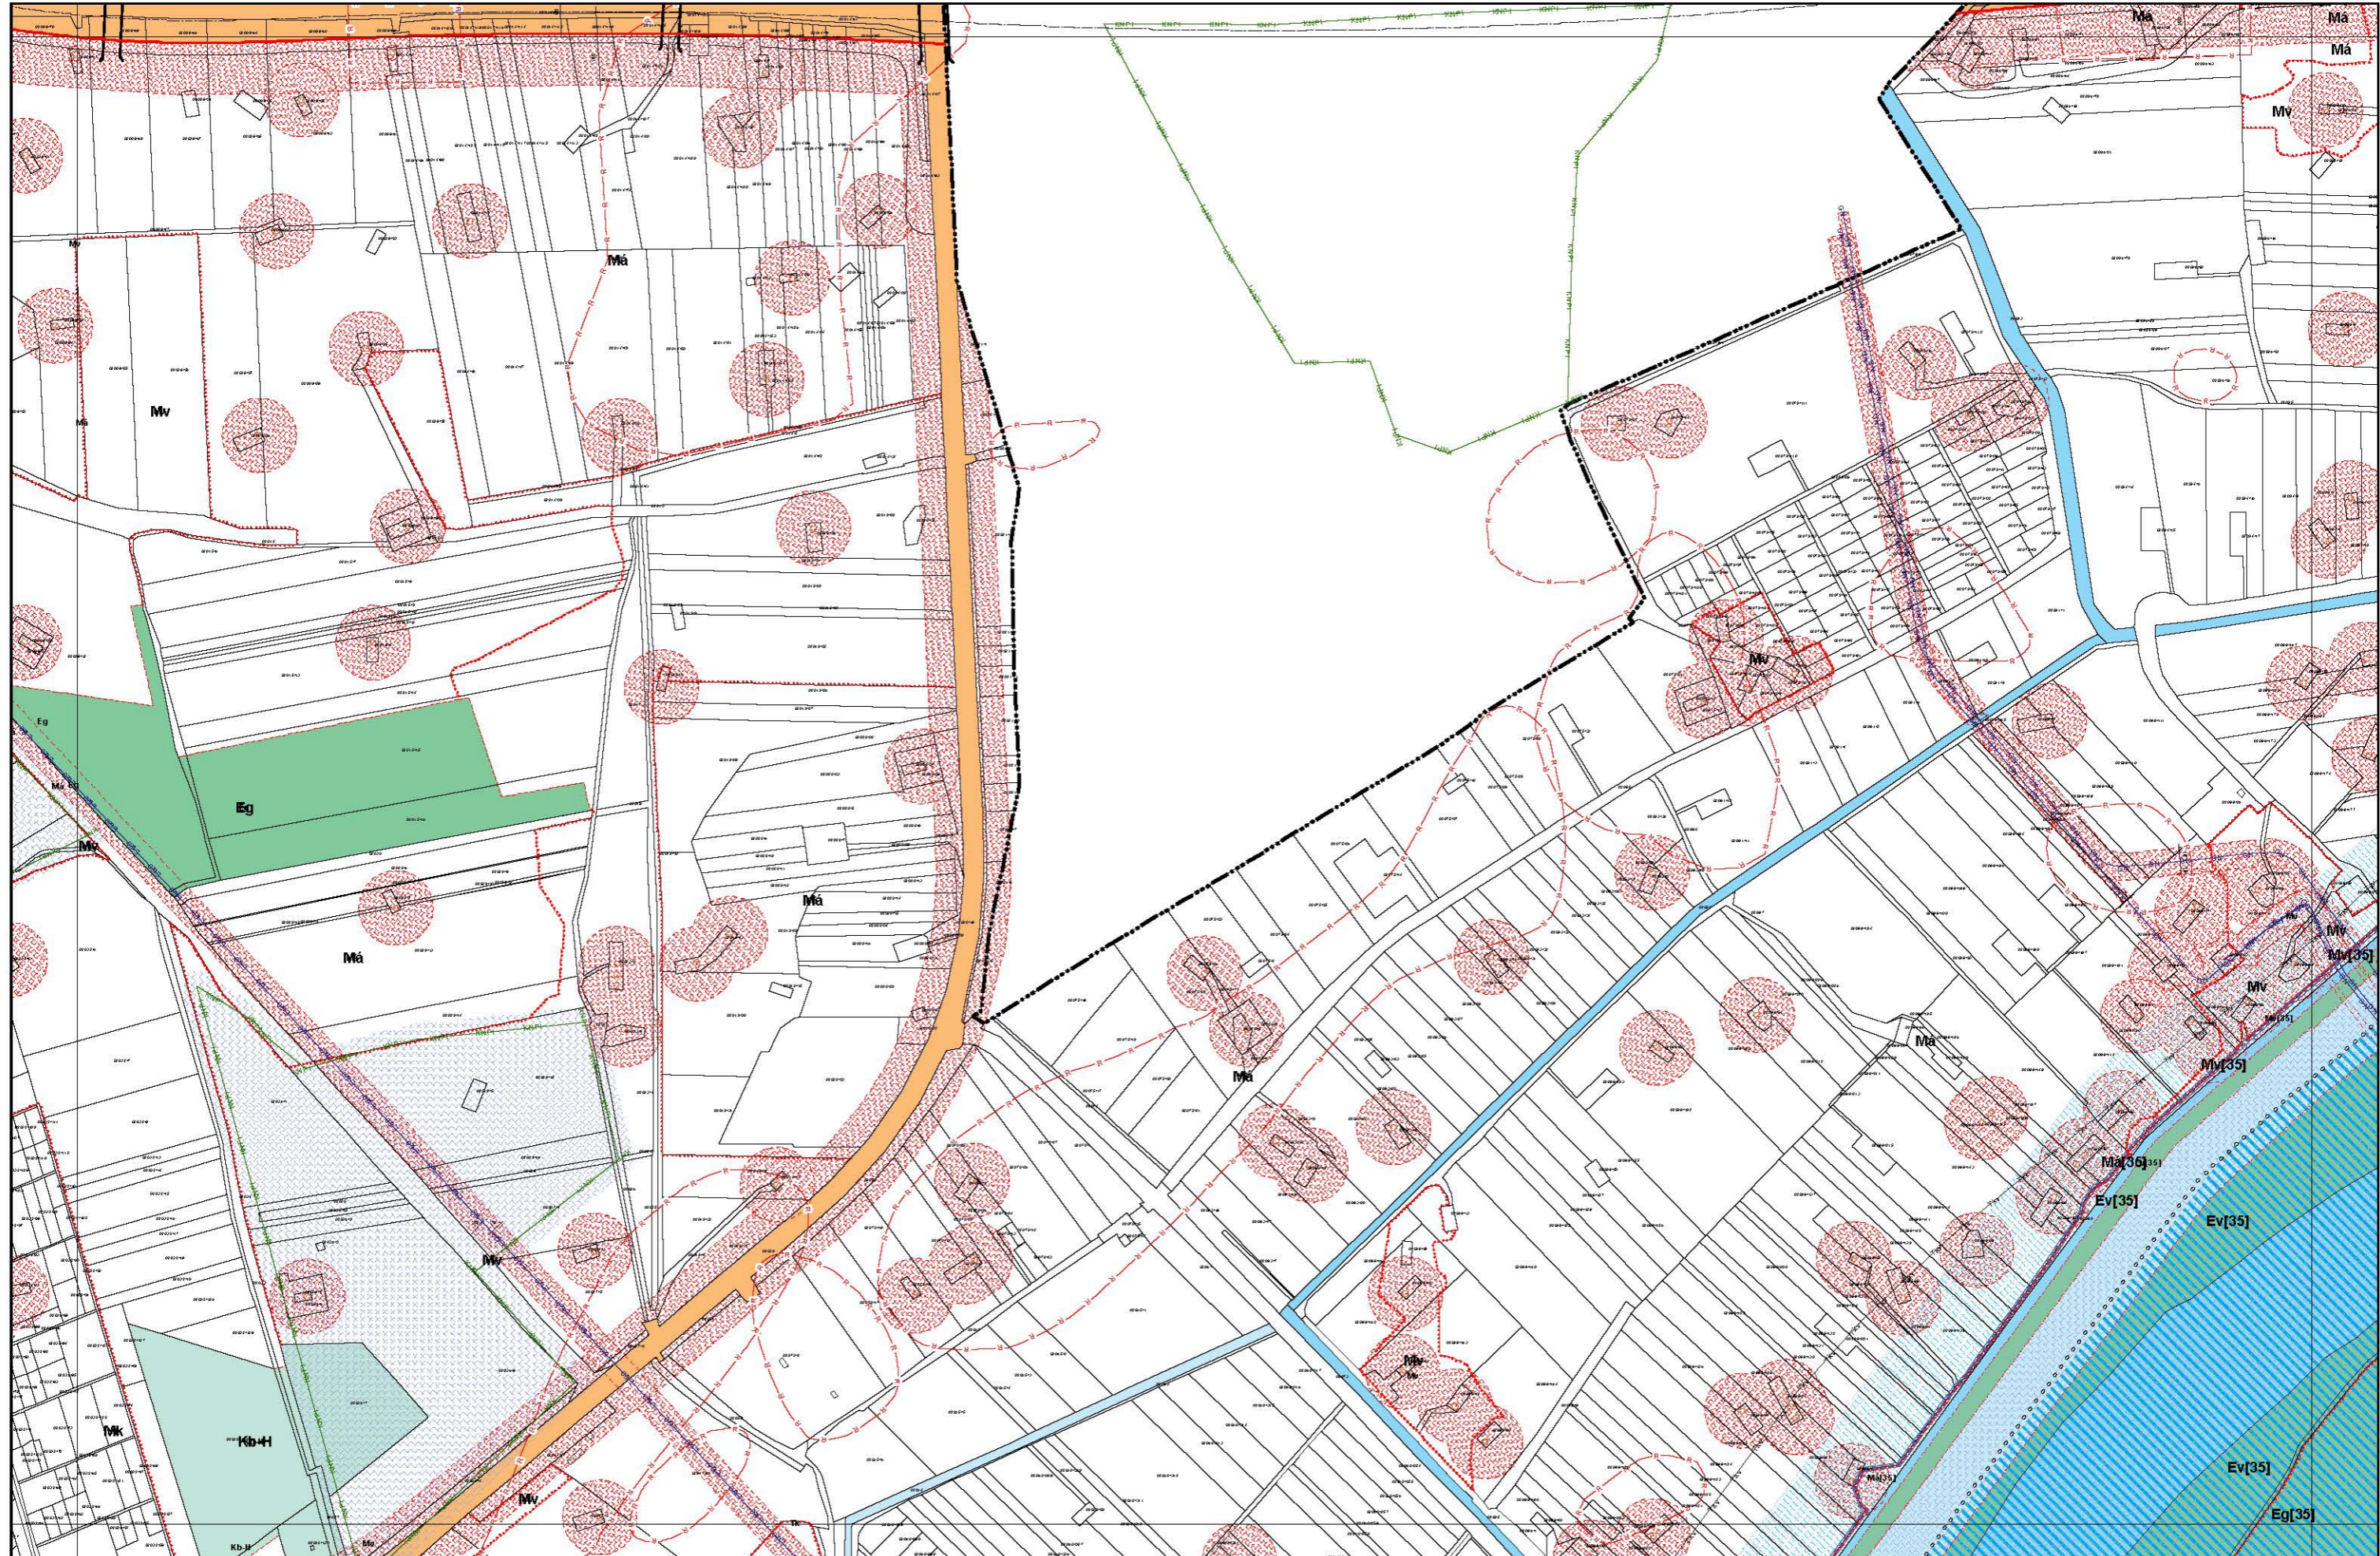

Szeged Megyei Jogú Város Szabályozási tervek - Áttekintő

KÉSZÜLT AZ ÁLLAMI ALAPADATOK FELHASZNÁLÁSÁVAL.

KÉSZÜLT AZ ÁLLAMI ALAPADATOK FELHASZNÁLÁSÁVAL.

KÉSZÜLT AZ ÁLLAMI ALAPADATOK FELHASZNÁLÁSÁVAL.

KÉSZÜLT AZ ÁLLAMI ALAPADATOK FELHASZNÁLÁSÁVAL.

KÉSZÜLT AZ ÁLLAMI ALAPADATOK FELHASZNÁLÁSÁVAL.