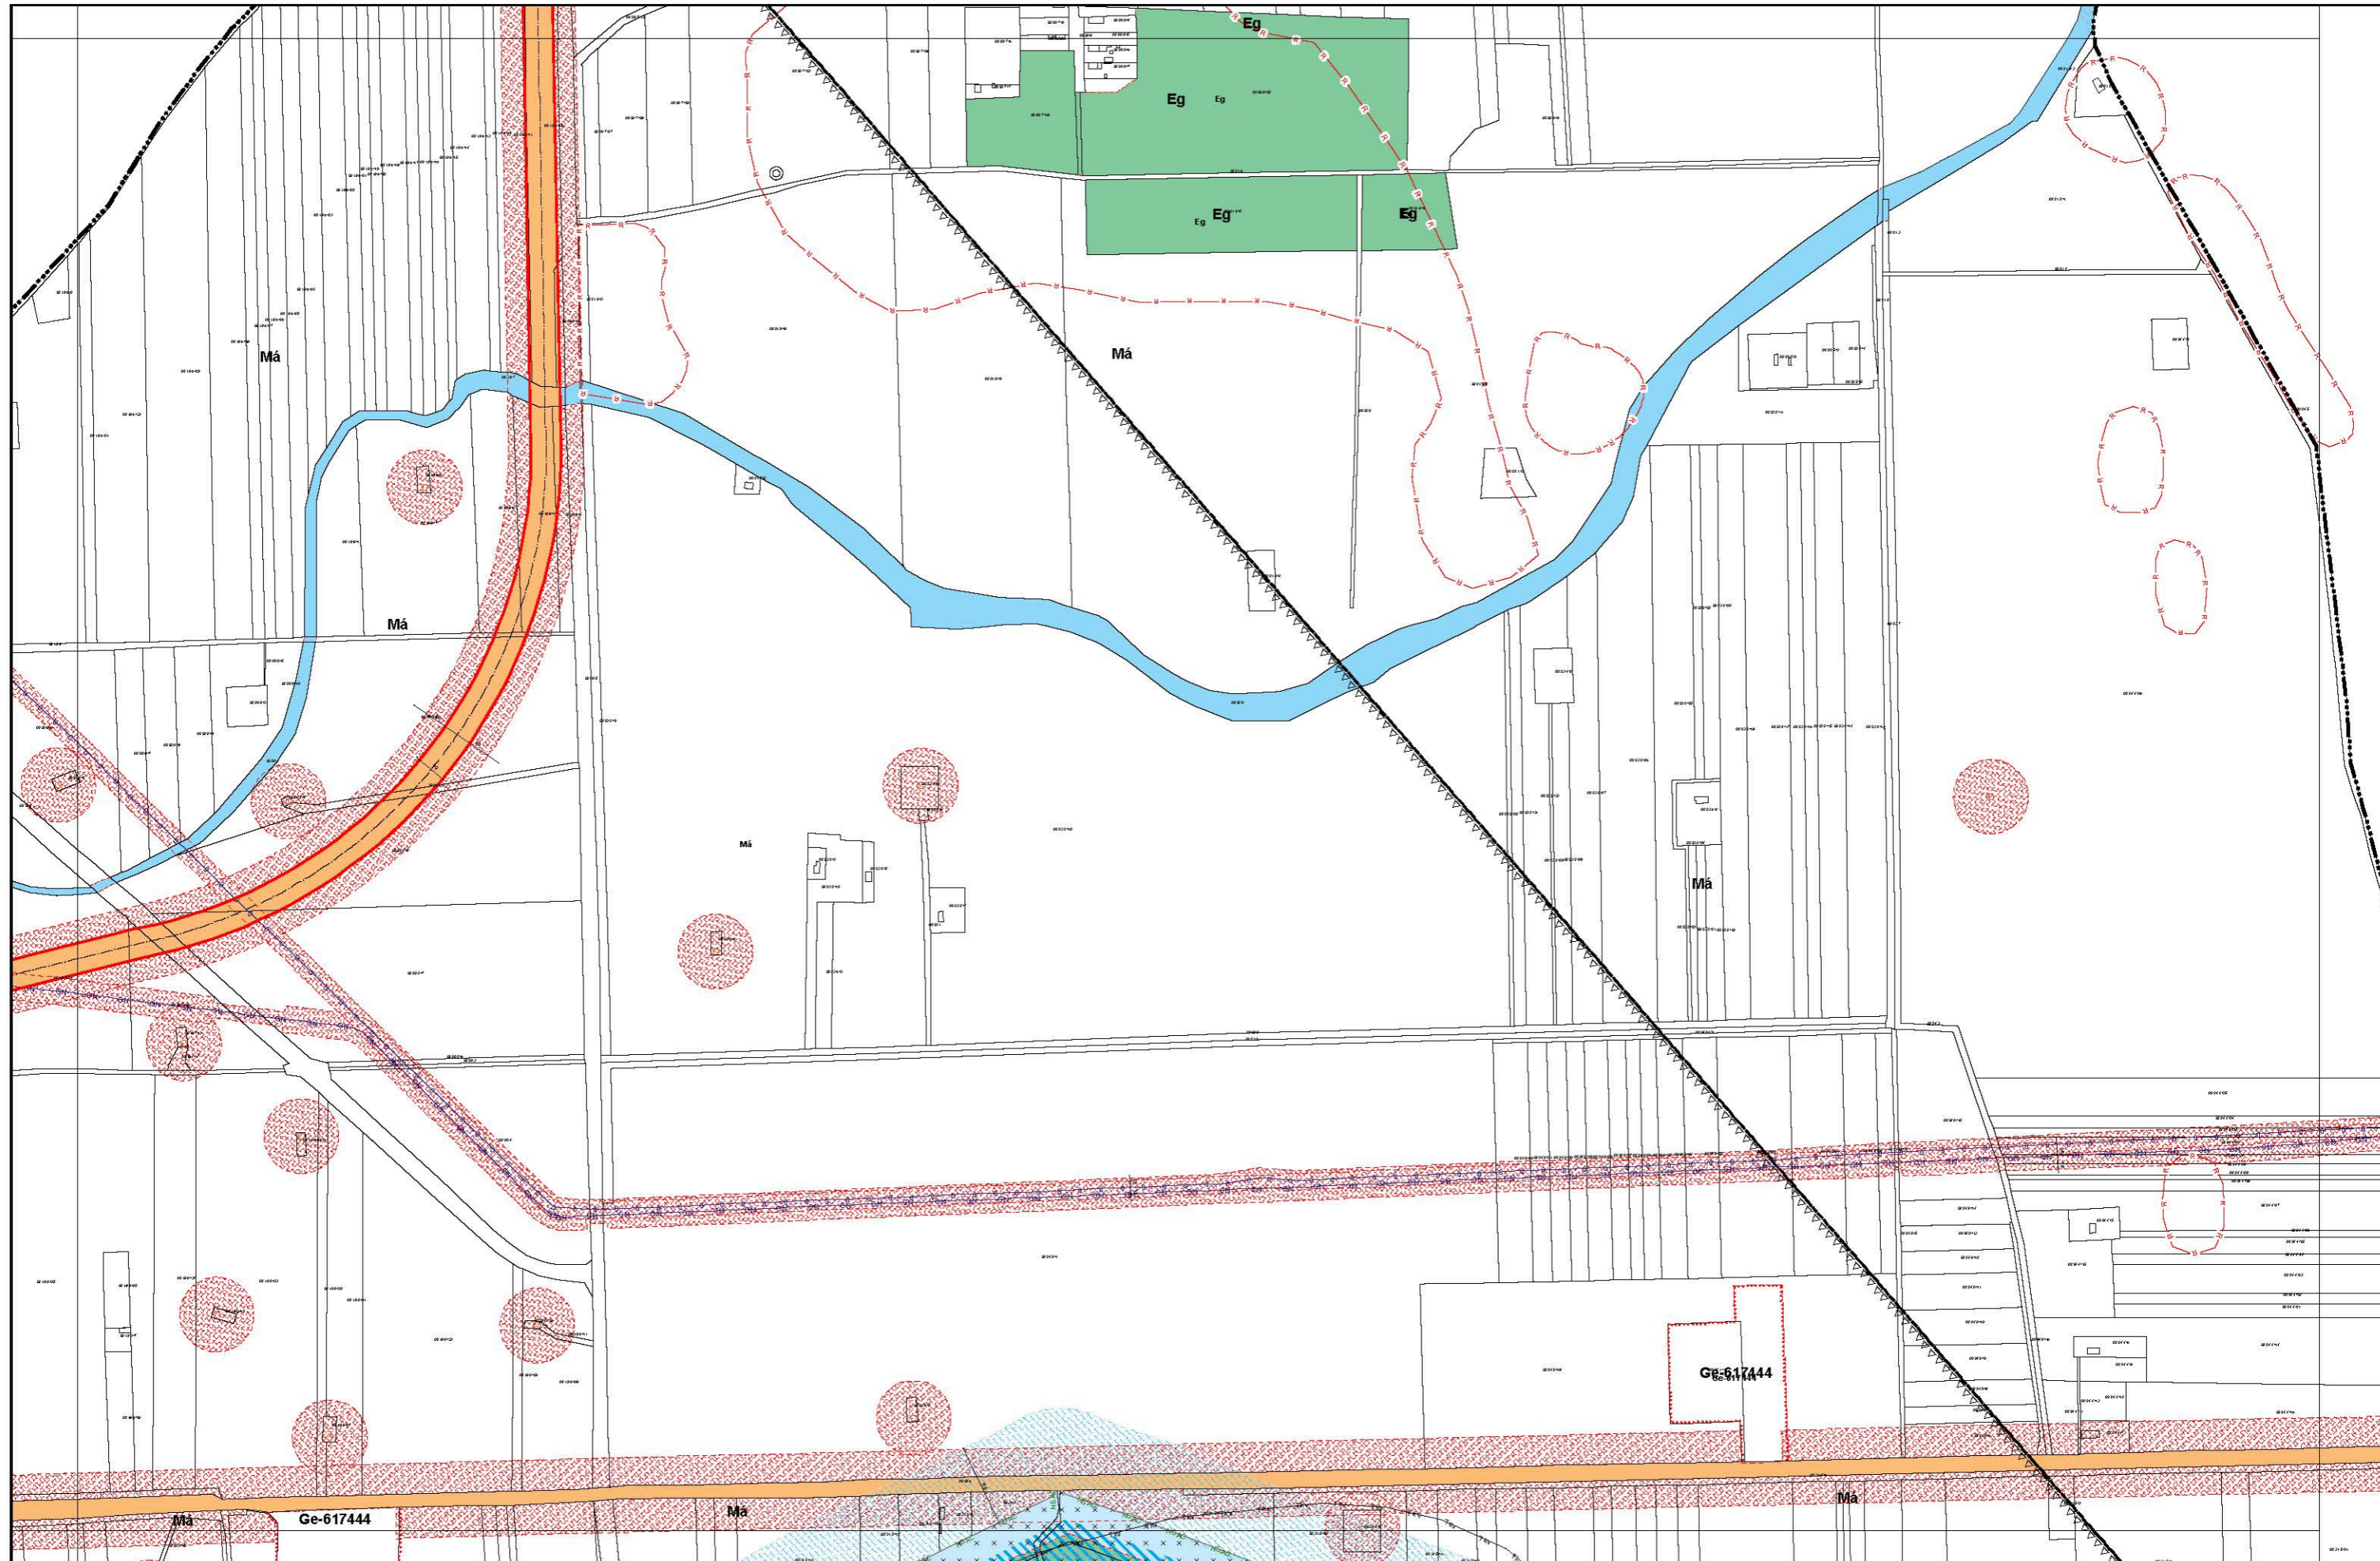

Szeged Megyei Jogú Város Szabályozási tervek - Áttekintő

KÉSZÜLT AZ ÁLLAMI ALAPADATOK FELHASZNÁLÁSÁVAL.

KÉSZÜLT AZ ÁLLAMI ALAPADATOK FELHASZNÁLÁSÁVAL.

KÉSZÜLT AZ ÁLLAMI ALAPADATOK FELHASZNÁLÁSÁVAL.

KÉSZÜLT AZ ÁLLAMI ALAPADATOK FELHASZNÁLÁSÁVAL.

KÉSZÜLT AZ ÁLLAMI ALAPADATOK FELHASZNÁLÁSÁVAL.