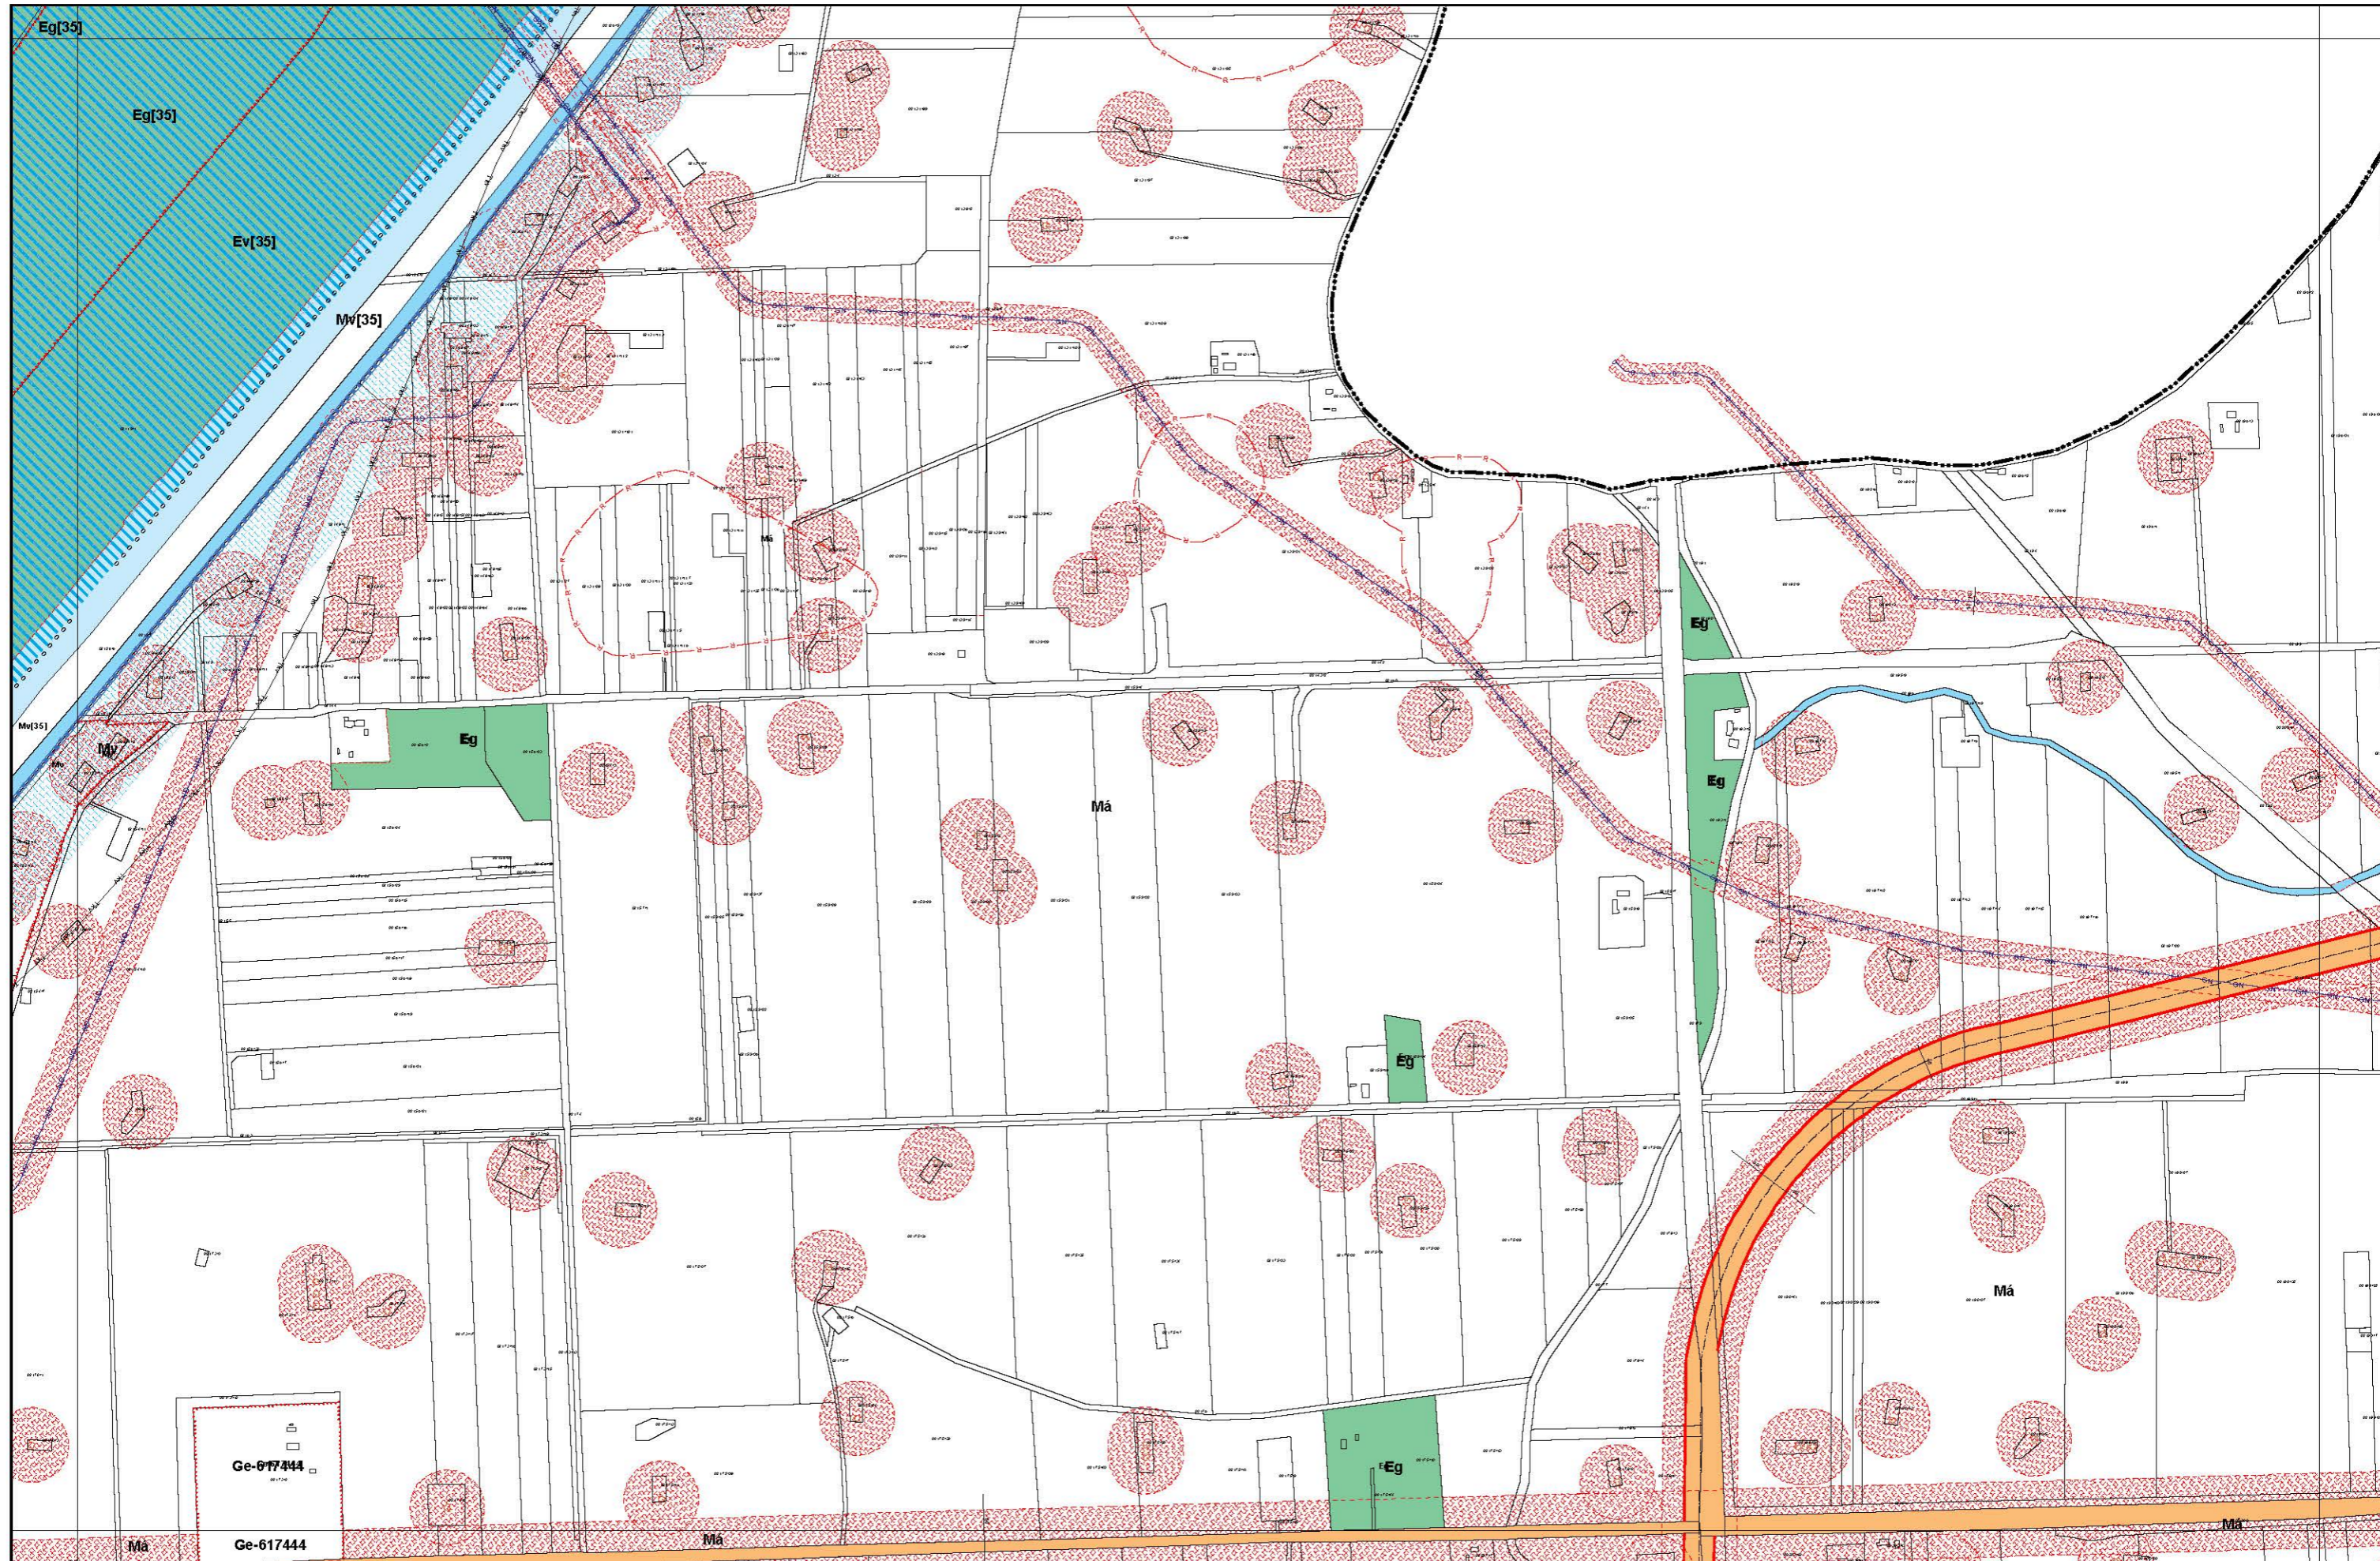

Szeged Megyei Jogú Város Szabályozási tervek - Áttekintő

KÉSZÜLT AZ ÁLLAMI ALAPADATOK FELHASZNÁLÁSÁVAL.

KÉSZÜLT AZ ÁLLAMI ALAPADATOK FELHASZNÁLÁSÁVAL.

KÉSZÜLT AZ ÁLLAMI ALAPADATOK FELHASZNÁLÁSÁVAL.

KÉSZÜLT AZ ÁLLAMI ALAPADATOK FELHASZNÁLÁSÁVAL.

KÉSZÜLT AZ ÁLLAMI ALAPADATOK FELHASZNÁLÁSÁVAL.