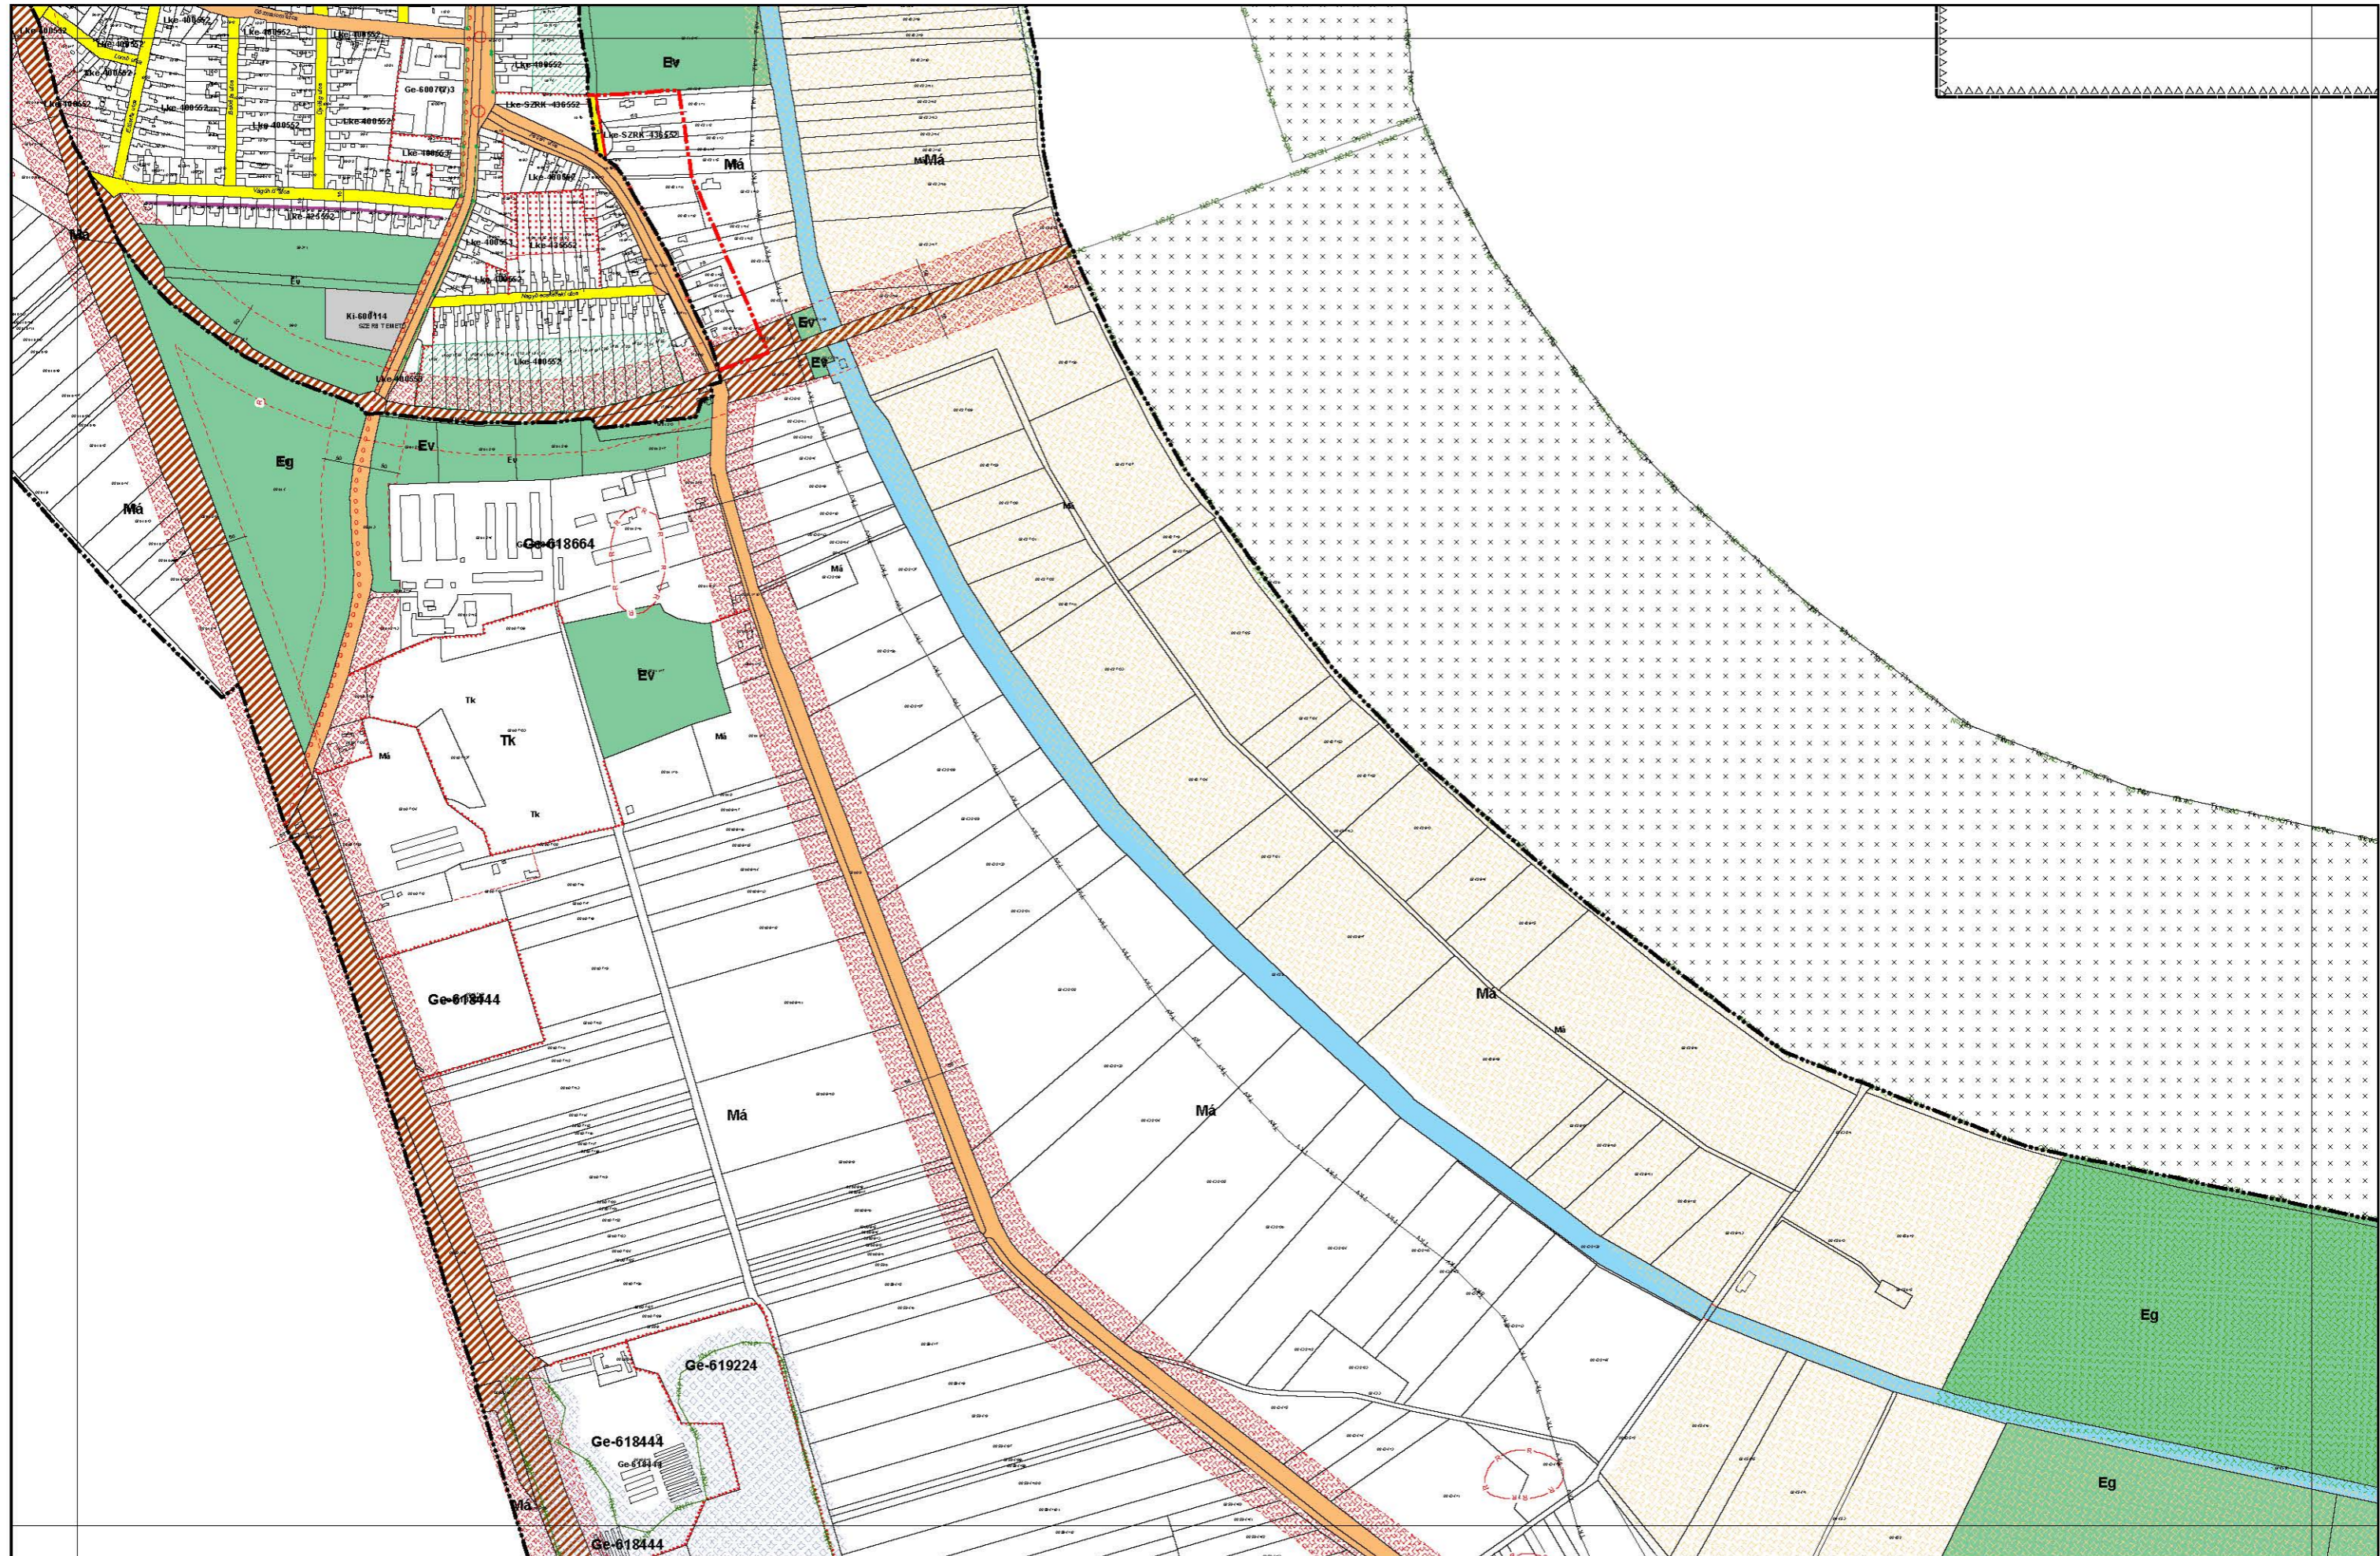

Szeged Megyei Jogú Város Szabályozási tervek - Áttekintő

KÉSZÜLT AZ ÁLLAMI ALAPADATOK FELHASZNÁLÁSÁVAL.

KÉSZÜLT AZ ÁLLAMI ALAPADATOK FELHASZNÁLÁSÁVAL.

KÉSZÜLT AZ ÁLLAMI ALAPADATOK FELHASZNÁLÁSÁVAL.

KÉSZÜLT AZ ÁLLAMI ALAPADATOK FELHASZNÁLÁSÁVAL.

KÉSZÜLT AZ ÁLLAMI ALAPADATOK FELHASZNÁLÁSÁVAL.