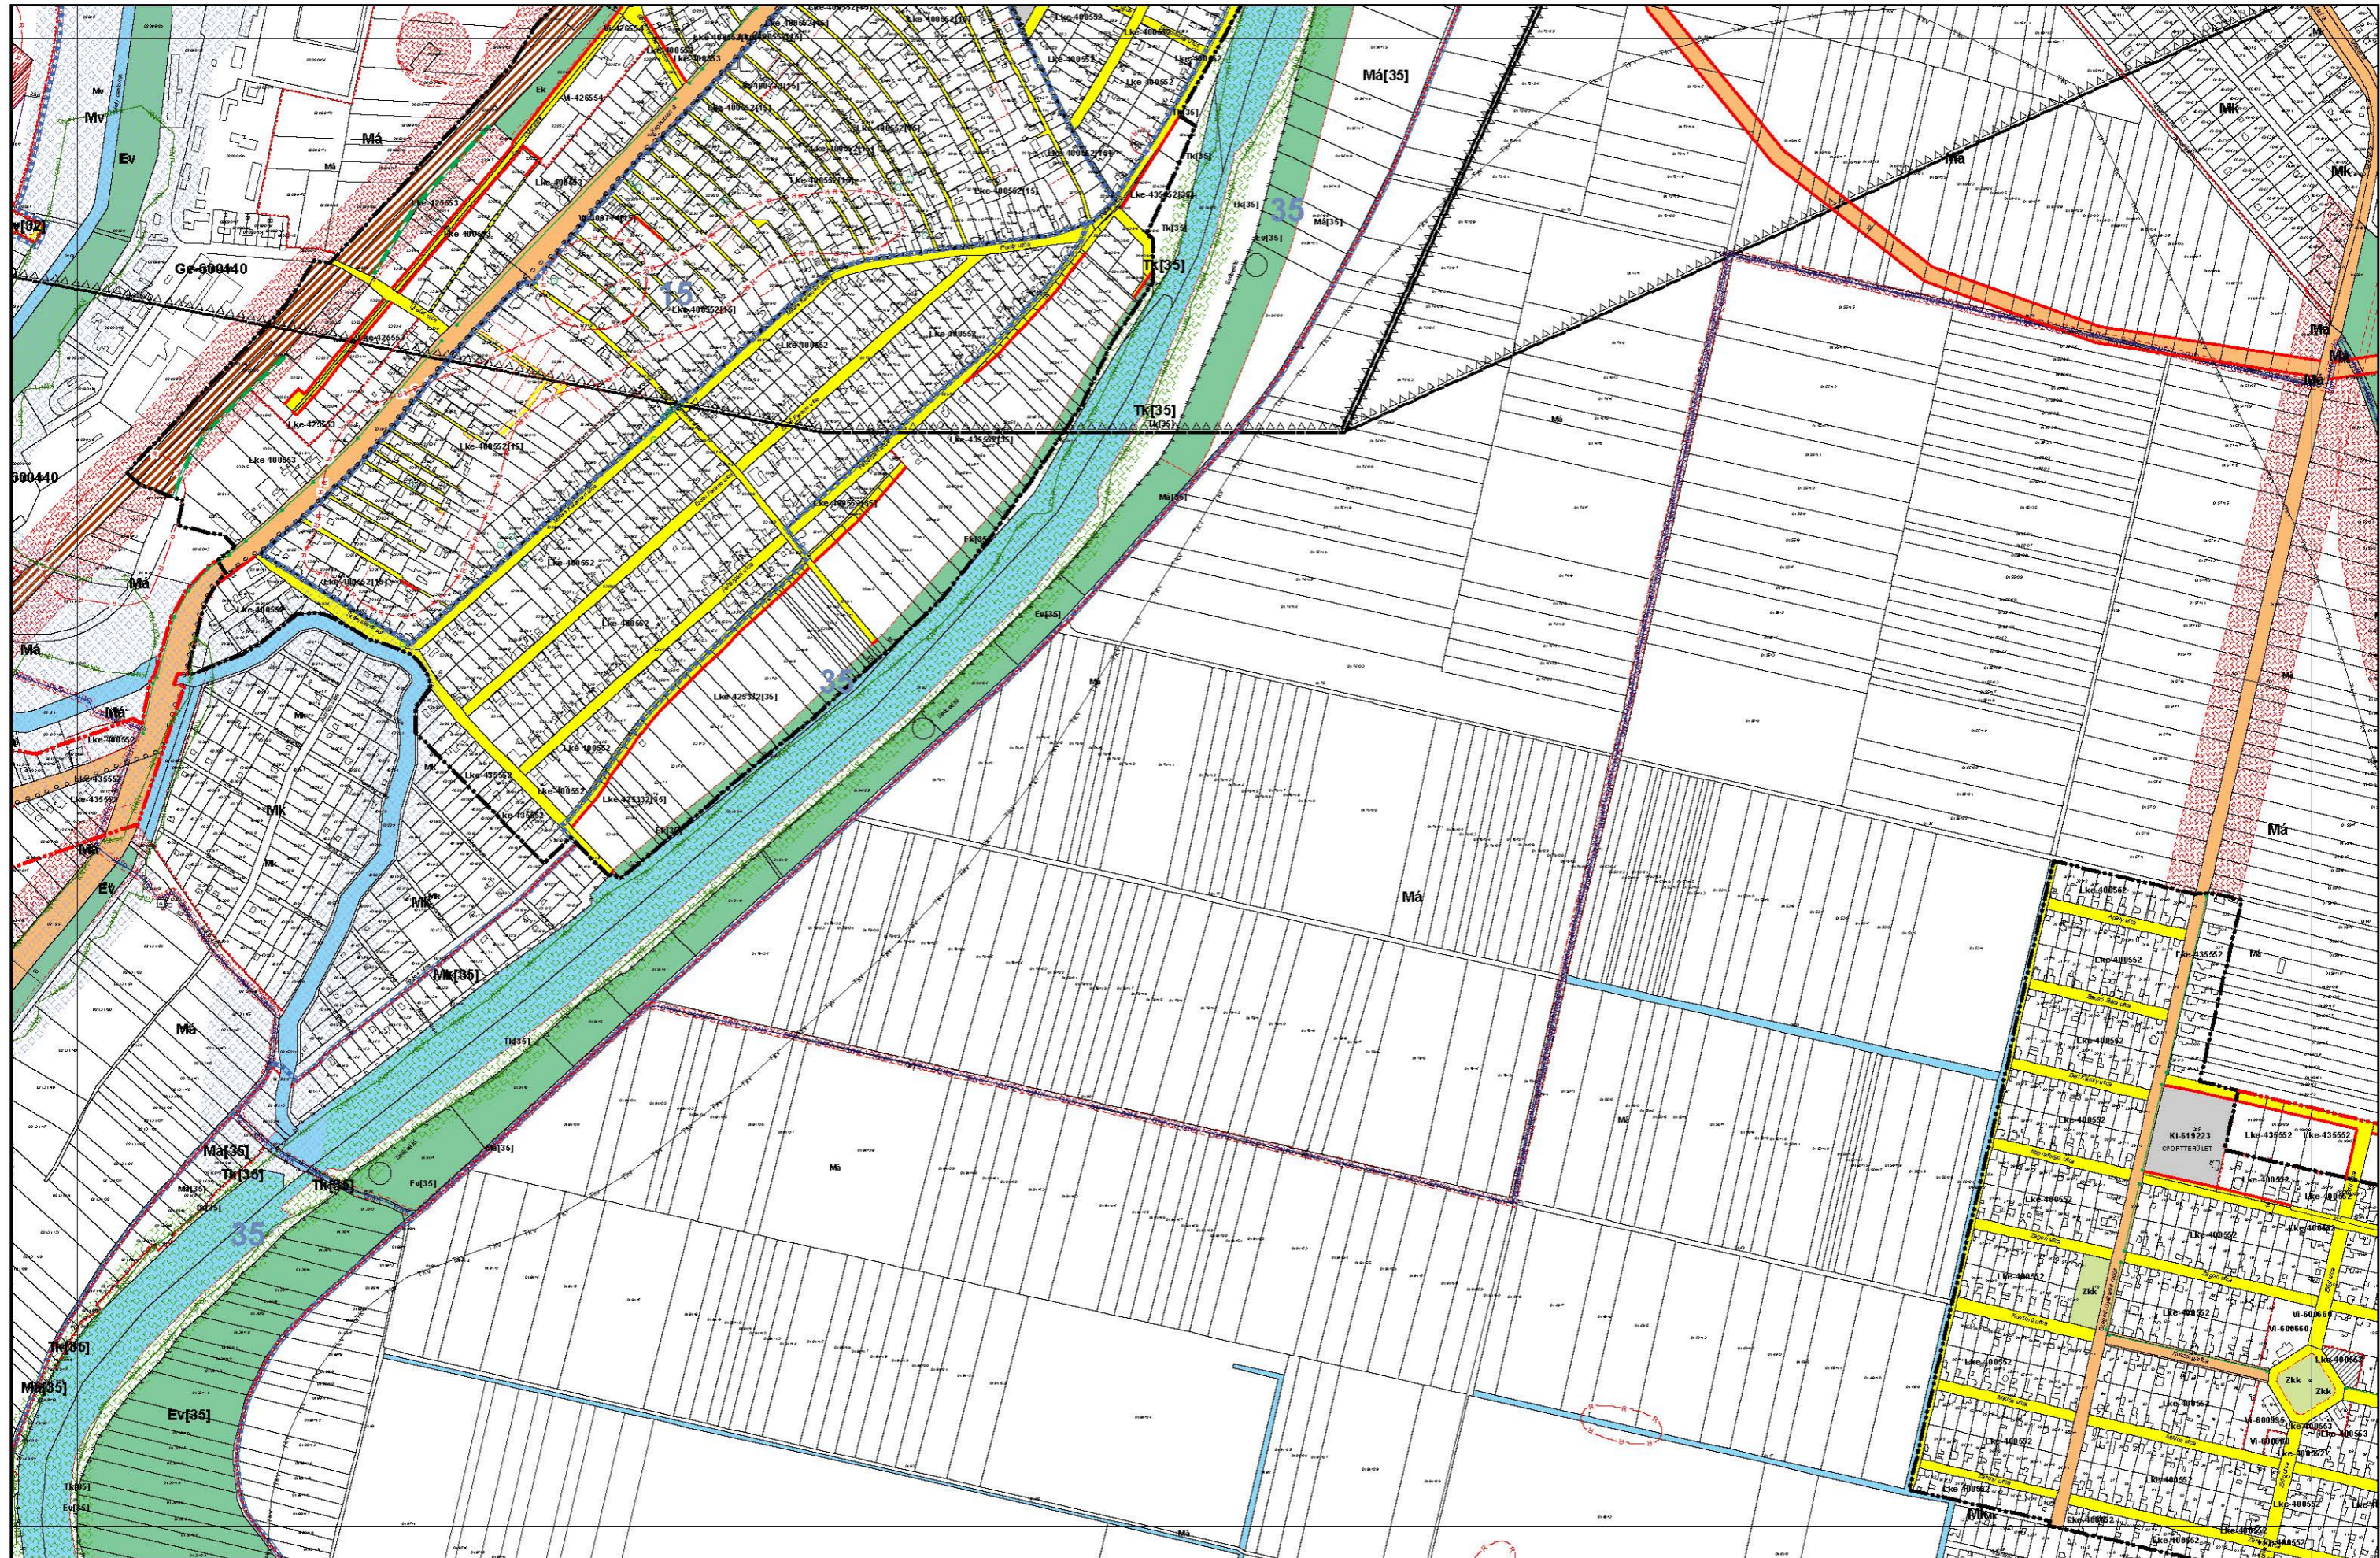

Szeged Megyei Jogú Város Szabályozási tervek - Áttekintő

KÉSZÜLT AZ ÁLLAMI ALAPADATOK FELHASZNÁLÁSÁVAL.

KÉSZÜLT AZ ÁLLAMI ALAPADATOK FELHASZNÁLÁSÁVAL.

KÉSZÜLT AZ ÁLLAMI ALAPADATOK FELHASZNÁLÁSÁVAL.

KÉSZÜLT AZ ÁLLAMI ALAPADATOK FELHASZNÁLÁSÁVAL.

KÉSZÜLT AZ ÁLLAMI ALAPADATOK FELHASZNÁLÁSÁVAL.