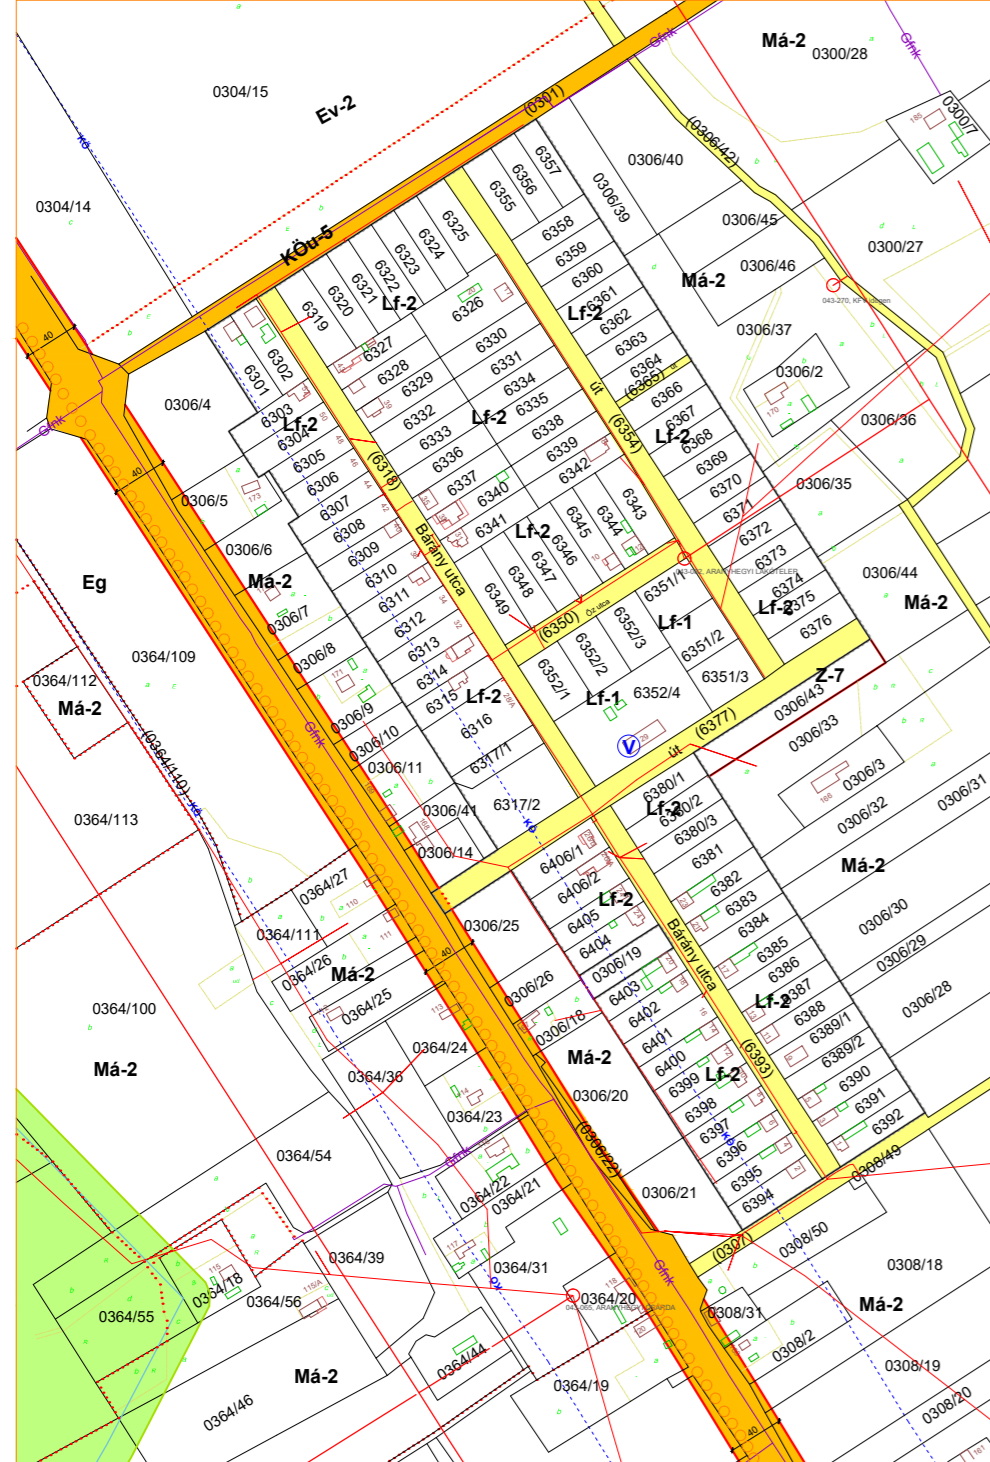

Aranyhegy lakóterület

M = 1:4000

Szabályozás külterület északnyugat

VÁROSHÍD

140. CEGLÉD-KERÜLET

M6 KERÜLET-BUDAPEST

KUNSZÁLLÁS

6302. JAKABSZÁLLÁS

NYÁRLÓRINC

4614. Nagykörös

SZ - 2 Szabályozási terv területe

SZ - 2 Szabályozási terv területe

SZ - 2 Szabályozási terv területe