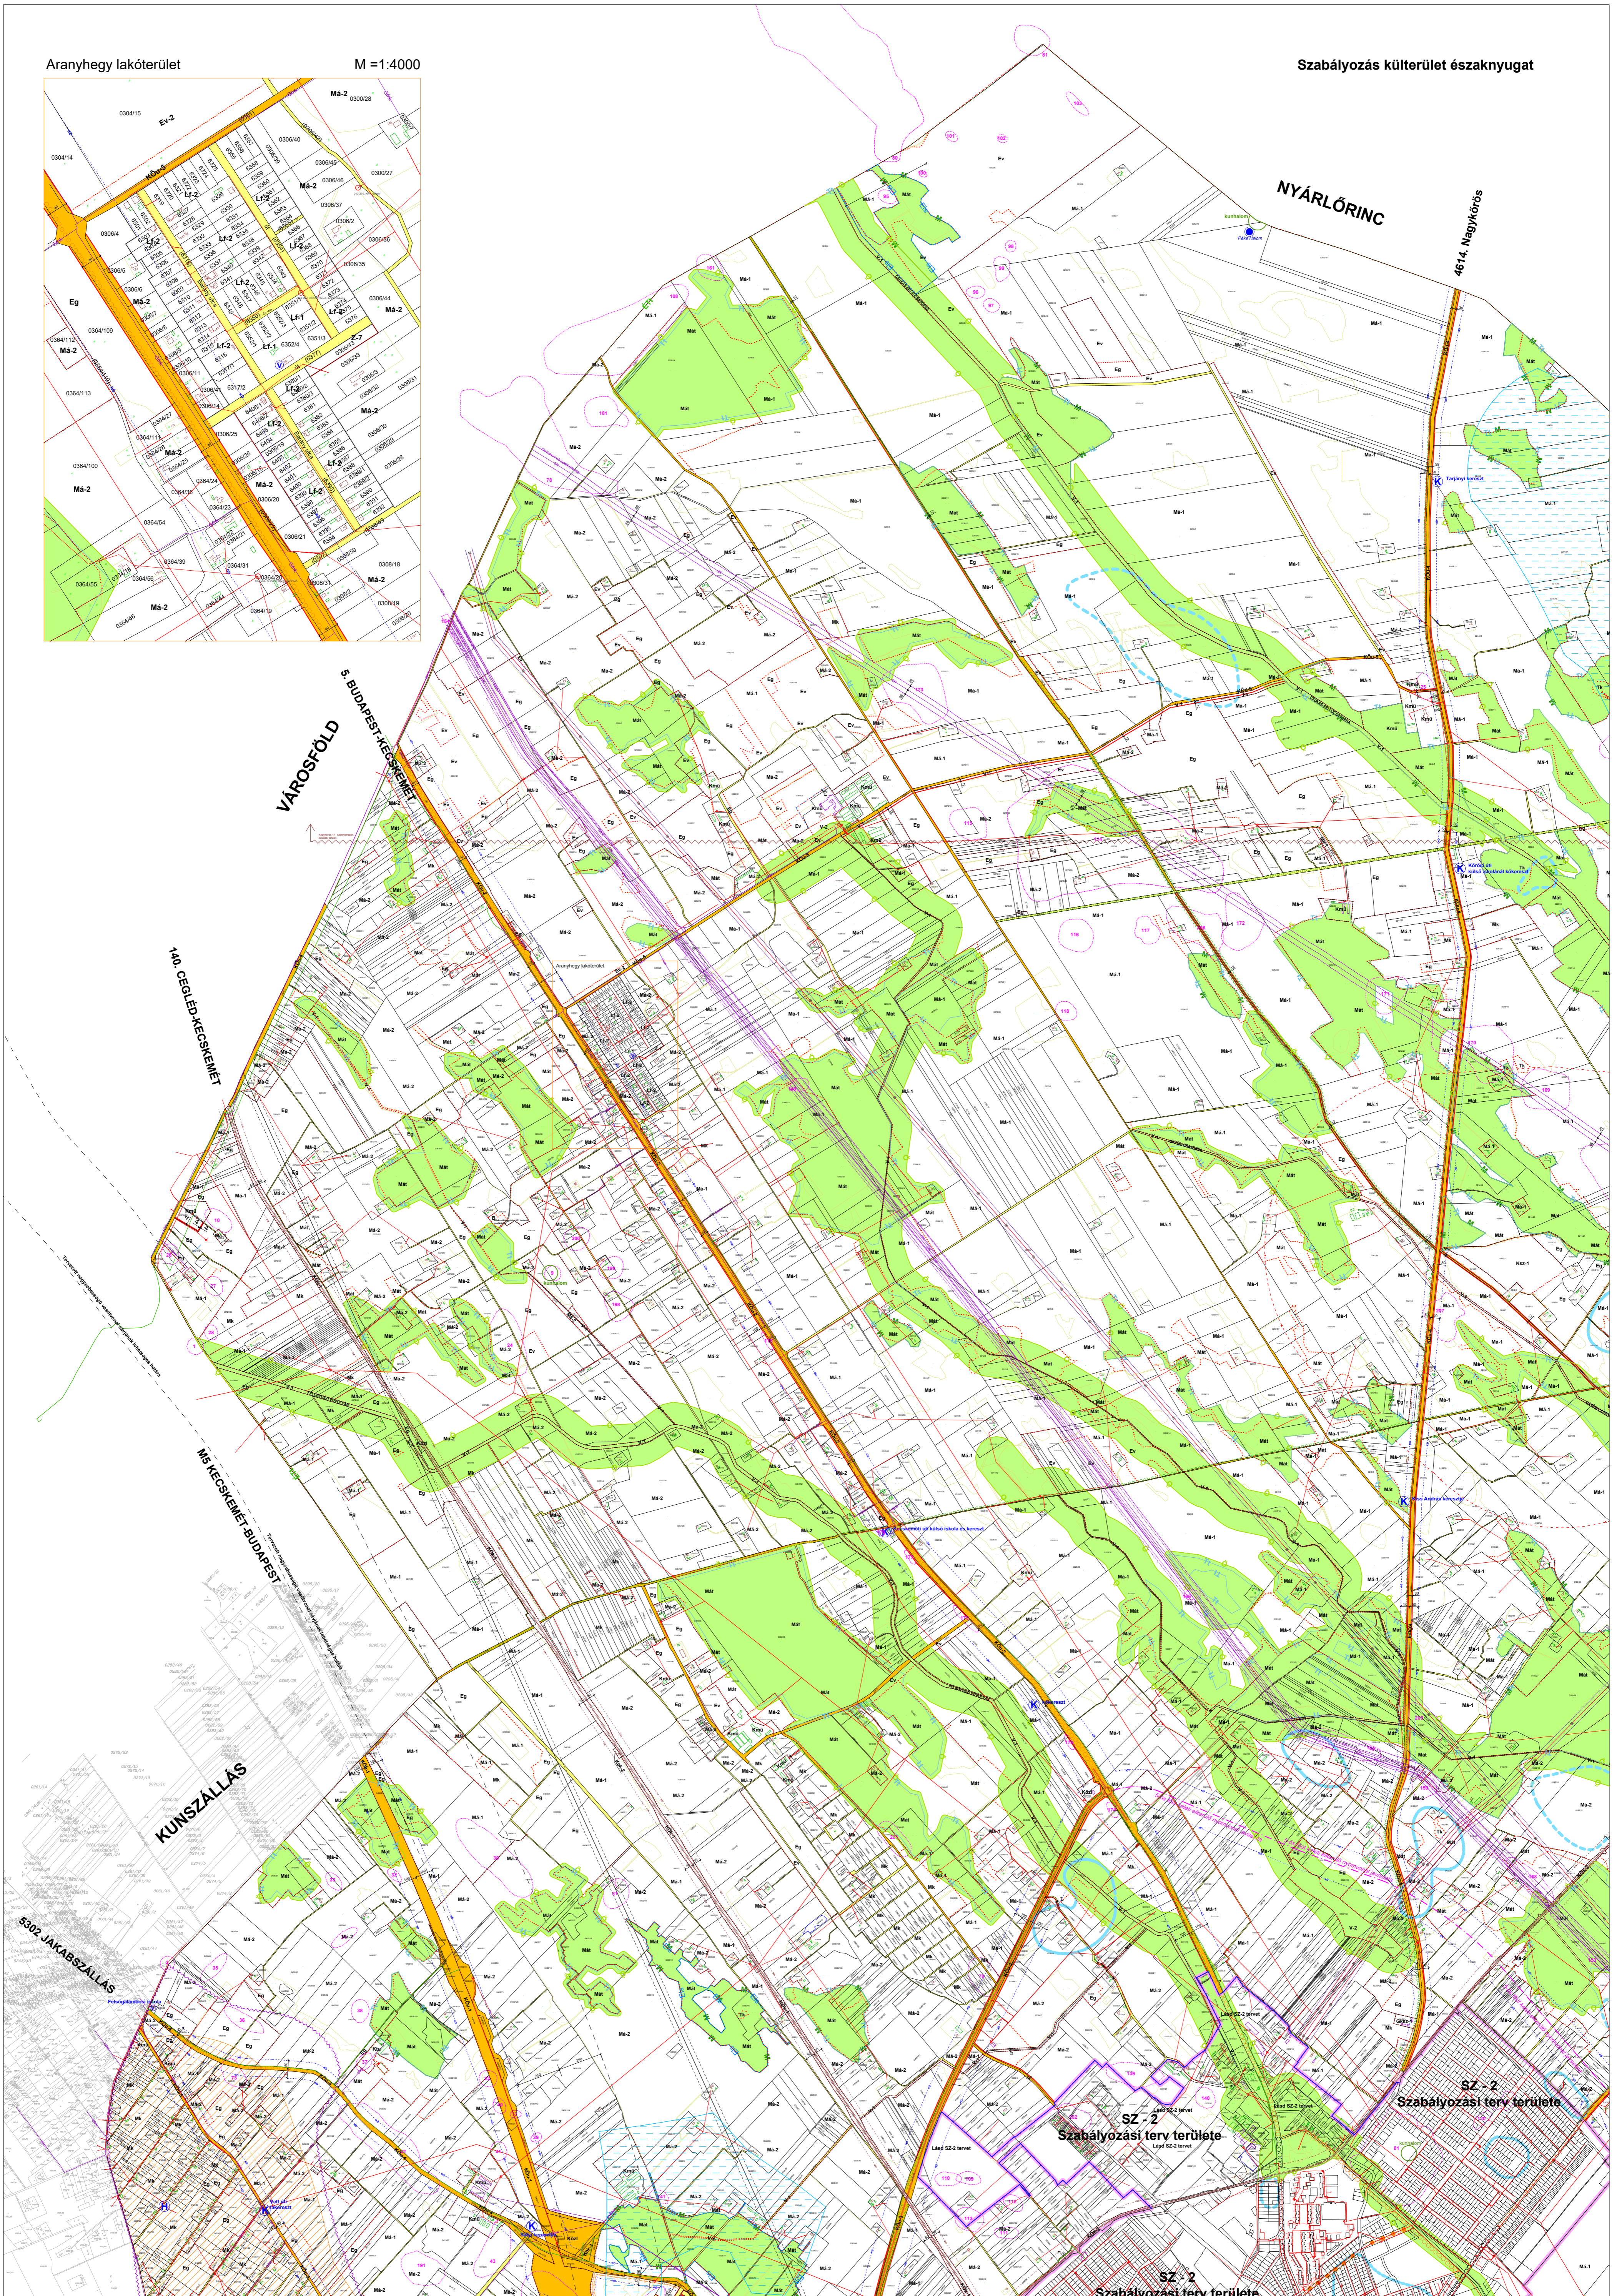

Aranyhegy lakóterület

M = 1:4000

Szabályozás külterület északnyugat

VÁROSHÍD

140. CEGLÉD-KERÜLET

M6 KERÜLET-BUDAPEST

KUNSZÁLLÁS

6302. JAKABSZÁLLÁS

NYÁRLÓRINC

4614. Nagykörös

SZ - 2 Szabályozási terv területe

SZ - 2 Szabályozási terv területe

SZ - 2 Szabályozási terv területe