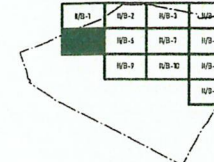

**BUDAPEST FŐVÁROS VIII. KERÜLET JÓZSEFVÁROS**  
**NÉPSZÍNHÁZ NEGYED, KEREPESDÜLŐ**  
**és SZÁZADOS NEGYED ÉPÍTÉSI SZABÁLYZATA**  
 Hatályos: 2019 . . . . .-től

... / 2019.(... ..) önk. rendelet  
 1. melléklet  
**SZABÁLYOZÁSI TERV**  
 m1:2000

szelvényezés

szelvény száma:

**5**

41

**BUDAPEST FŐVÁROS VIII. KERÜLET JÓZSEFVÁROS**  
**NÉPSZÍNHÁZ NEGYED, KEREPESDÜLŐ**  
**és SZÁZADOS NEGYED ÉPÍTÉSI SZABÁLYZATA**  
 Hatályos: 2019. ...-től

... / 2019.(...) önk. rendelet  
 1. melléklet  
**SZABÁLYOZÁSI TERV**  
 m1:2000

szelvényezés

KÖ-1	KÖ-2	KÖ-3	KÖ-4
KÖ-5	KÖ-6	KÖ-7	KÖ-8
KÖ-9	KÖ-10	KÖ-11	KÖ-12

szelvény száma:

**6**

52