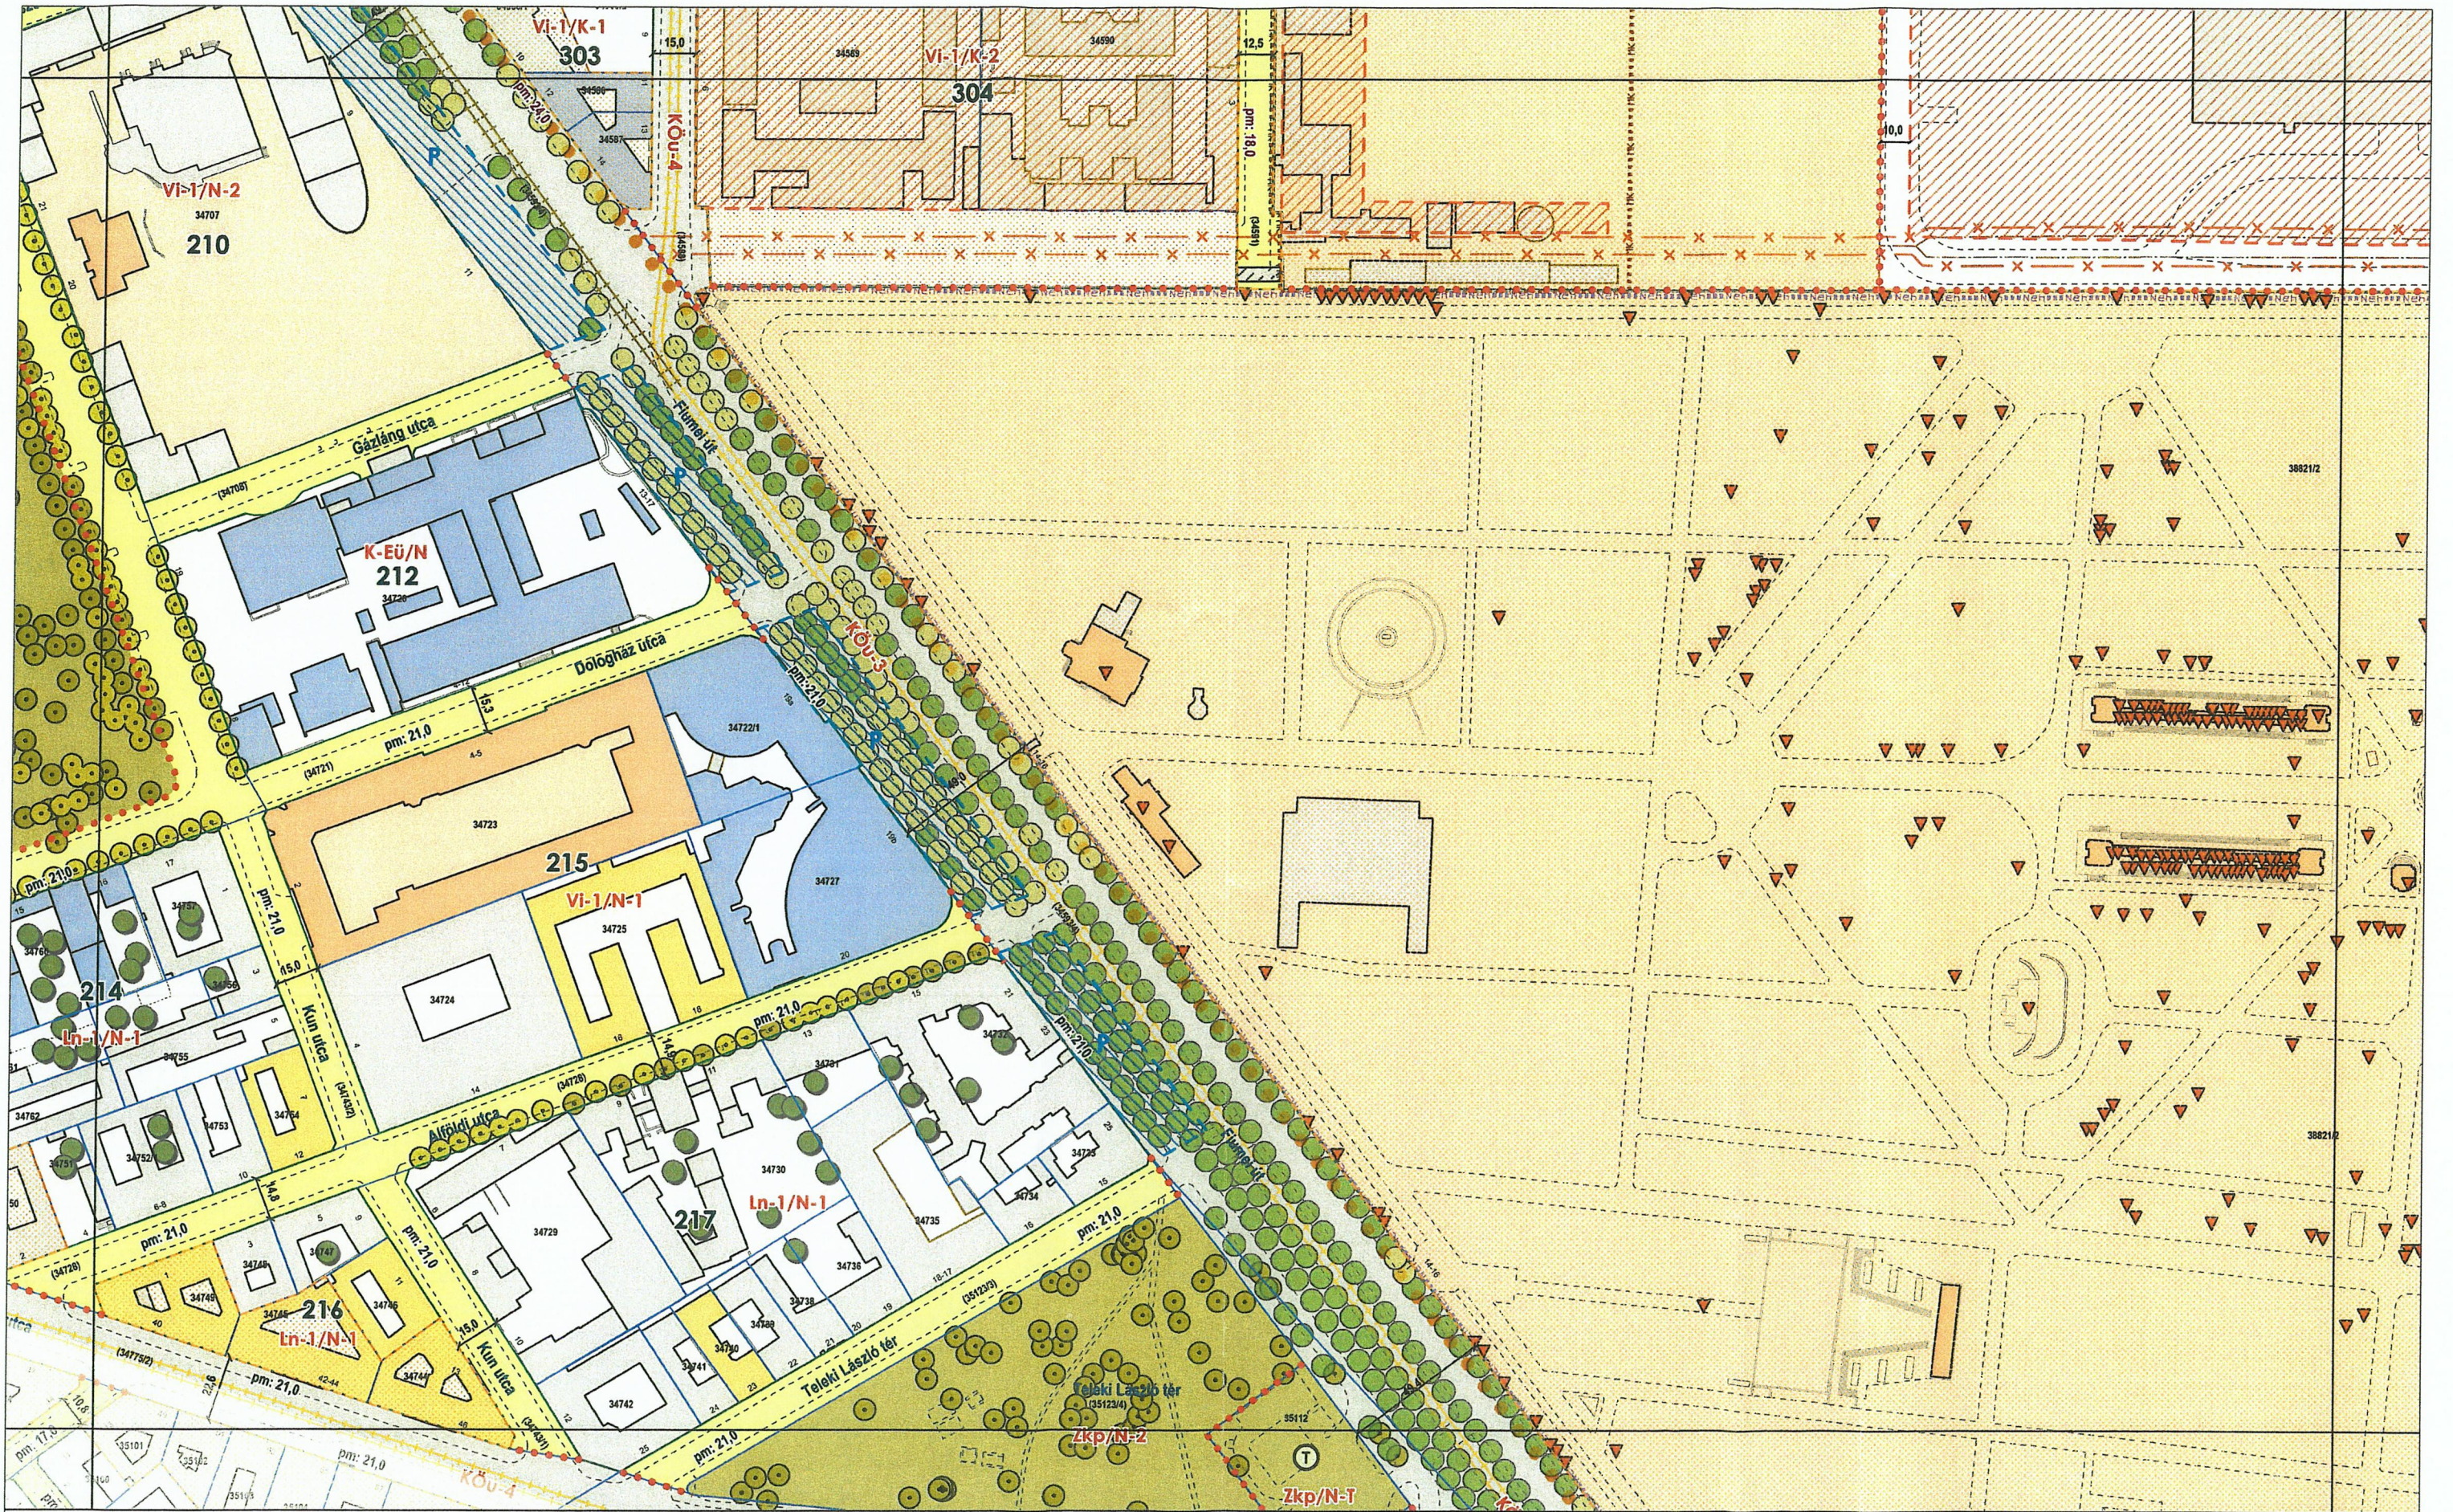

**BUDAPEST FŐVÁROS VIII. KERÜLET JÓZSEFVÁROS**  
**NÉPSZÍNHÁZ NEGYED, KEREPESDÜLŐ**  
**és SZÁZADOS NEGYED ÉPÍTÉSI SZABÁLYZATA**  
 Hatályos: 2019 . . . . .-től

... / 2019.(... ..) önk. rendelet  
 1. melléklet  
**SZABÁLYOZÁSI TERV**  
 m1:2000

szelvényezés

szelvény száma:

**5**

41

**BUDAPEST FŐVÁROS VIII. KERÜLET JÓZSEFVÁROS**  
**NÉPSZÍNHÁZ NEGYED, KEREPESDÜLŐ**  
**és SZÁZADOS NEGYED ÉPÍTÉSI SZABÁLYZATA**  
 Hatályos: 2019. ...-től

... / 2019.(...) önk. rendelet  
 1. melléklet  
**SZABÁLYOZÁSI TERV**  
 m1:2000

szelvényezés

KÖ-1	KÖ-2	KÖ-3	KÖ-4
KÖ-5	KÖ-6	KÖ-7	KÖ-8
KÖ-9	KÖ-10	KÖ-11	KÖ-12

szelvény száma:

**6**

52