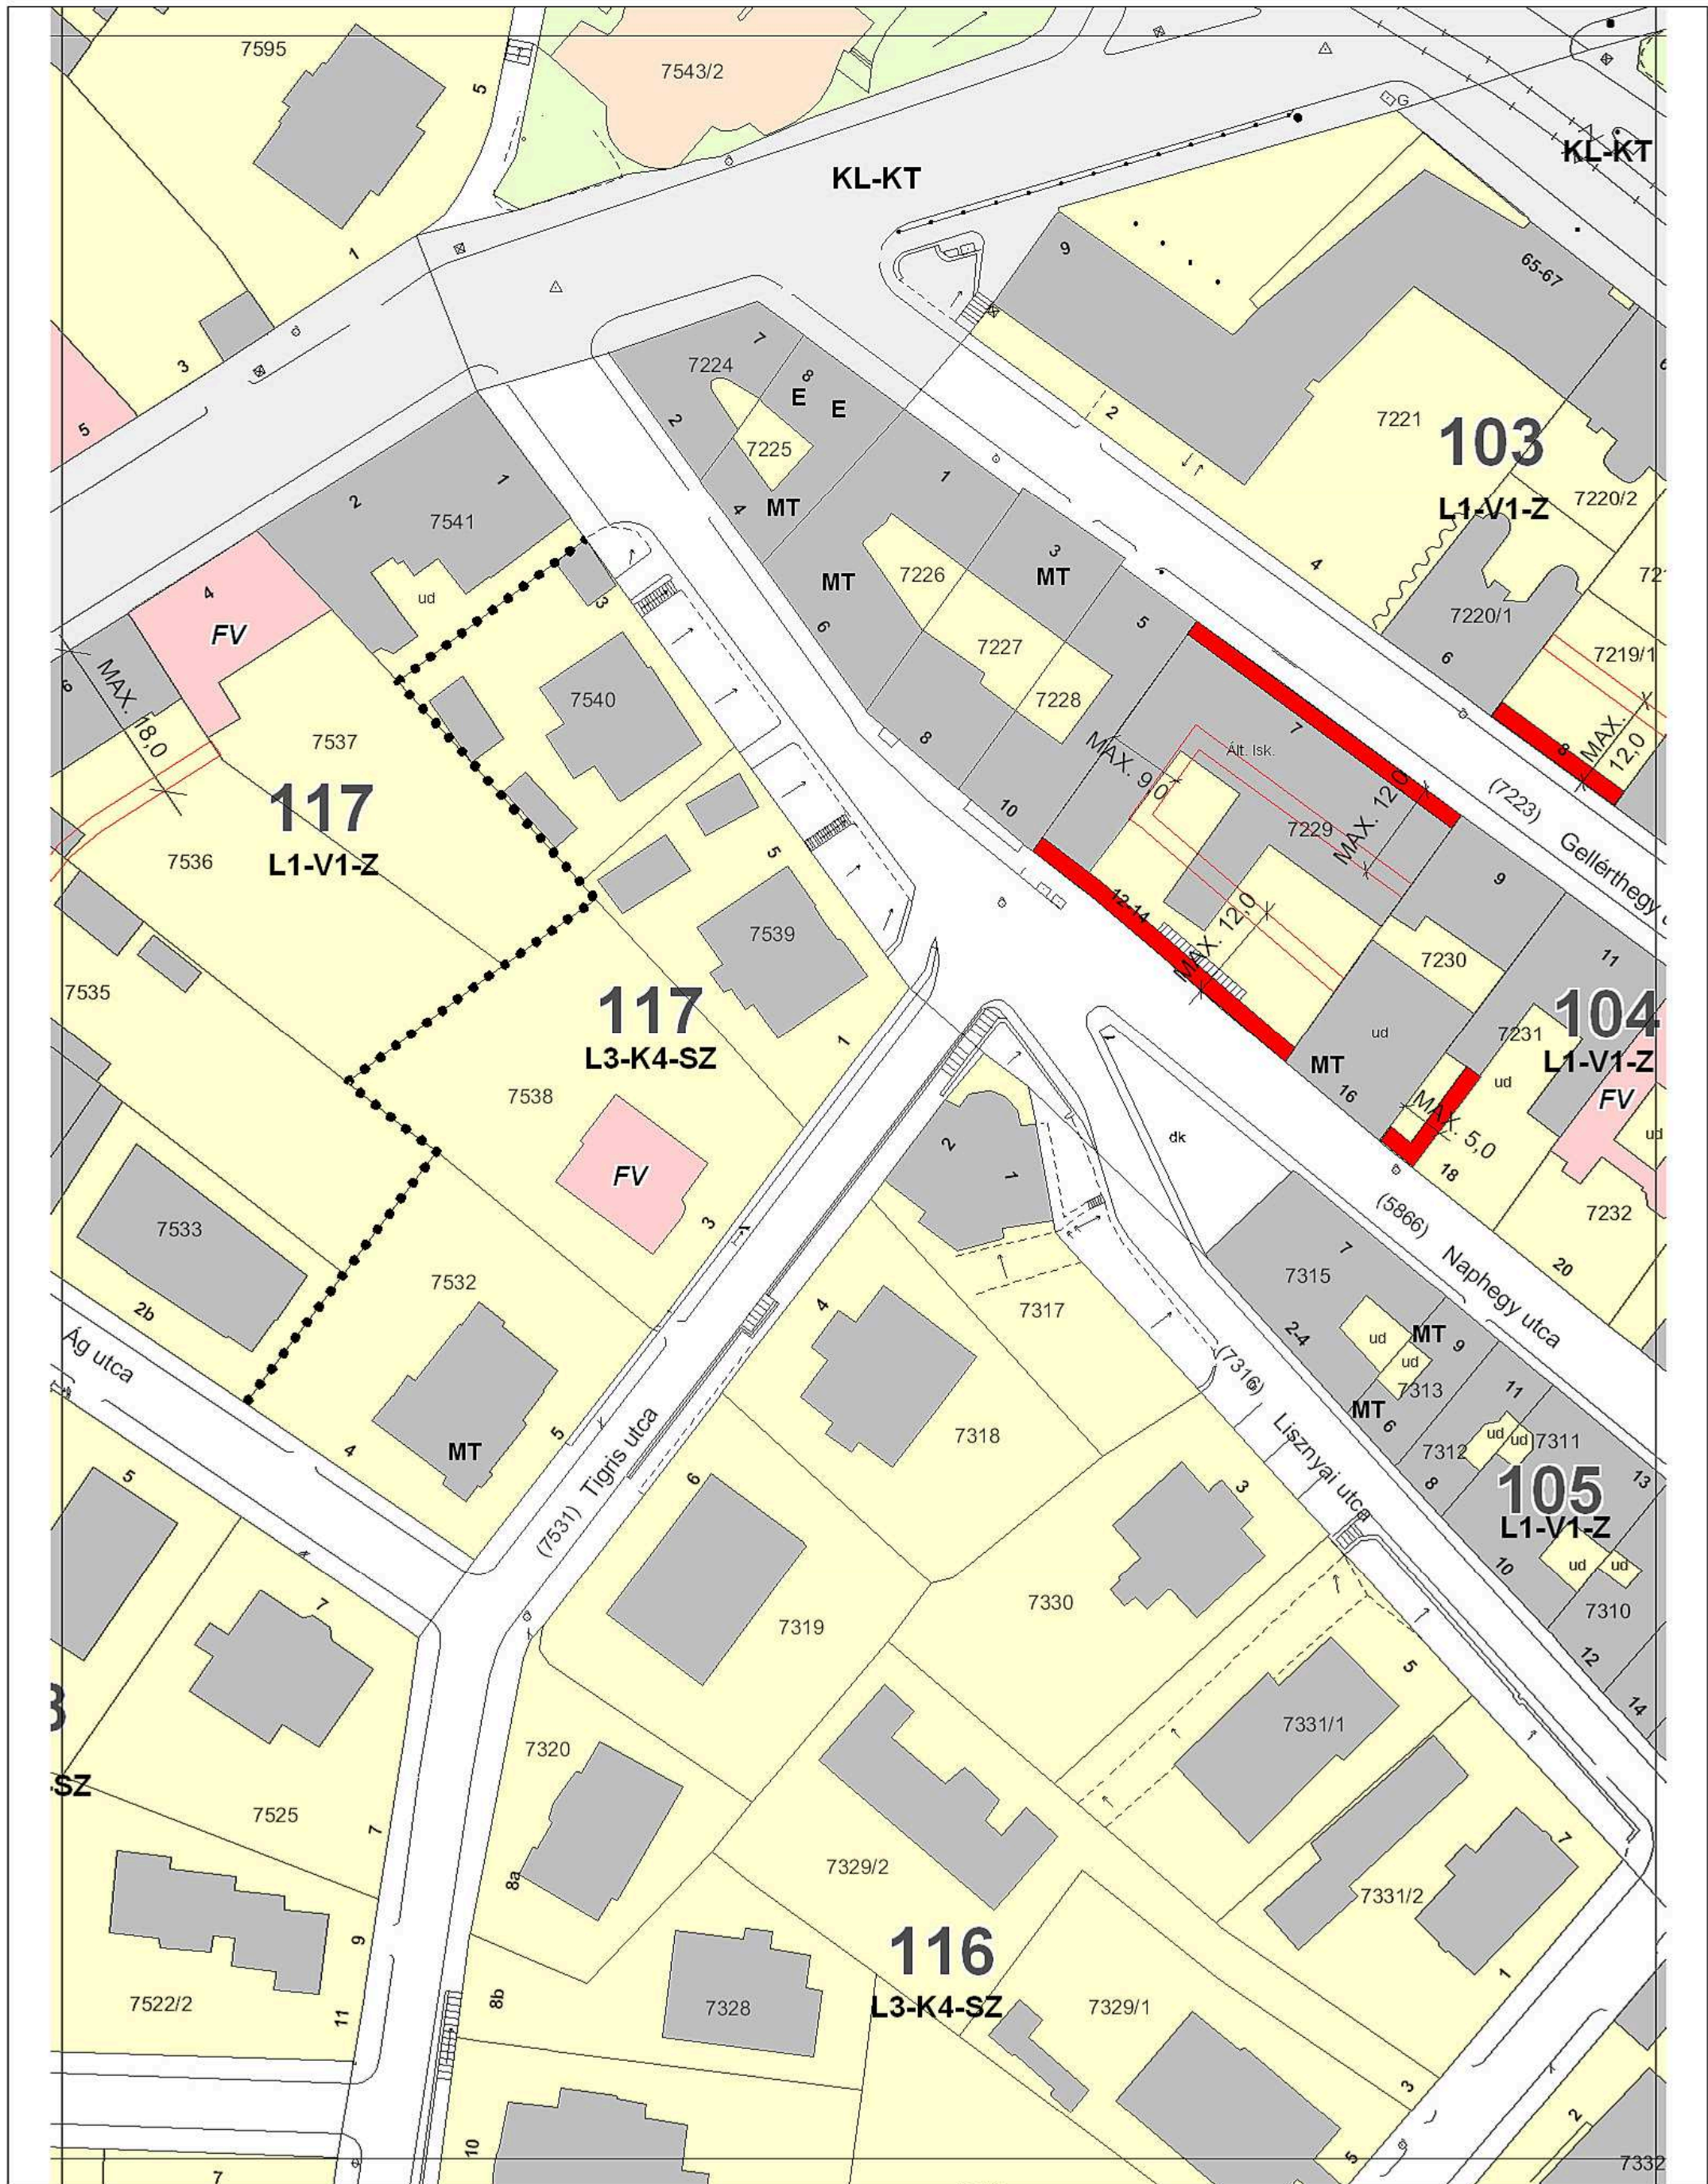

MŰ - HELY ZRT.

Tervező és Tanácsadó
Zártkörű Részvénytársaság
1065 Budapest,
Bajcsy-Zsilinszky út 31.

**A BUDAVÁRI ÖNKORMÁNYZAT KÉPVISELŐ-TESTÜLETÉNEK
16/2000. (VIII.15.) KT. RENDELETÉVEL JÓVÁHAGYOTT,
TÖBBSZÖRÖSEN MÓDOSÍTOTT
BUDAPEST I. KERÜLETI ÉPÍTÉSI SZABÁLYZAT (KÉSZ)
SZABÁLYOZÁSI TERV**