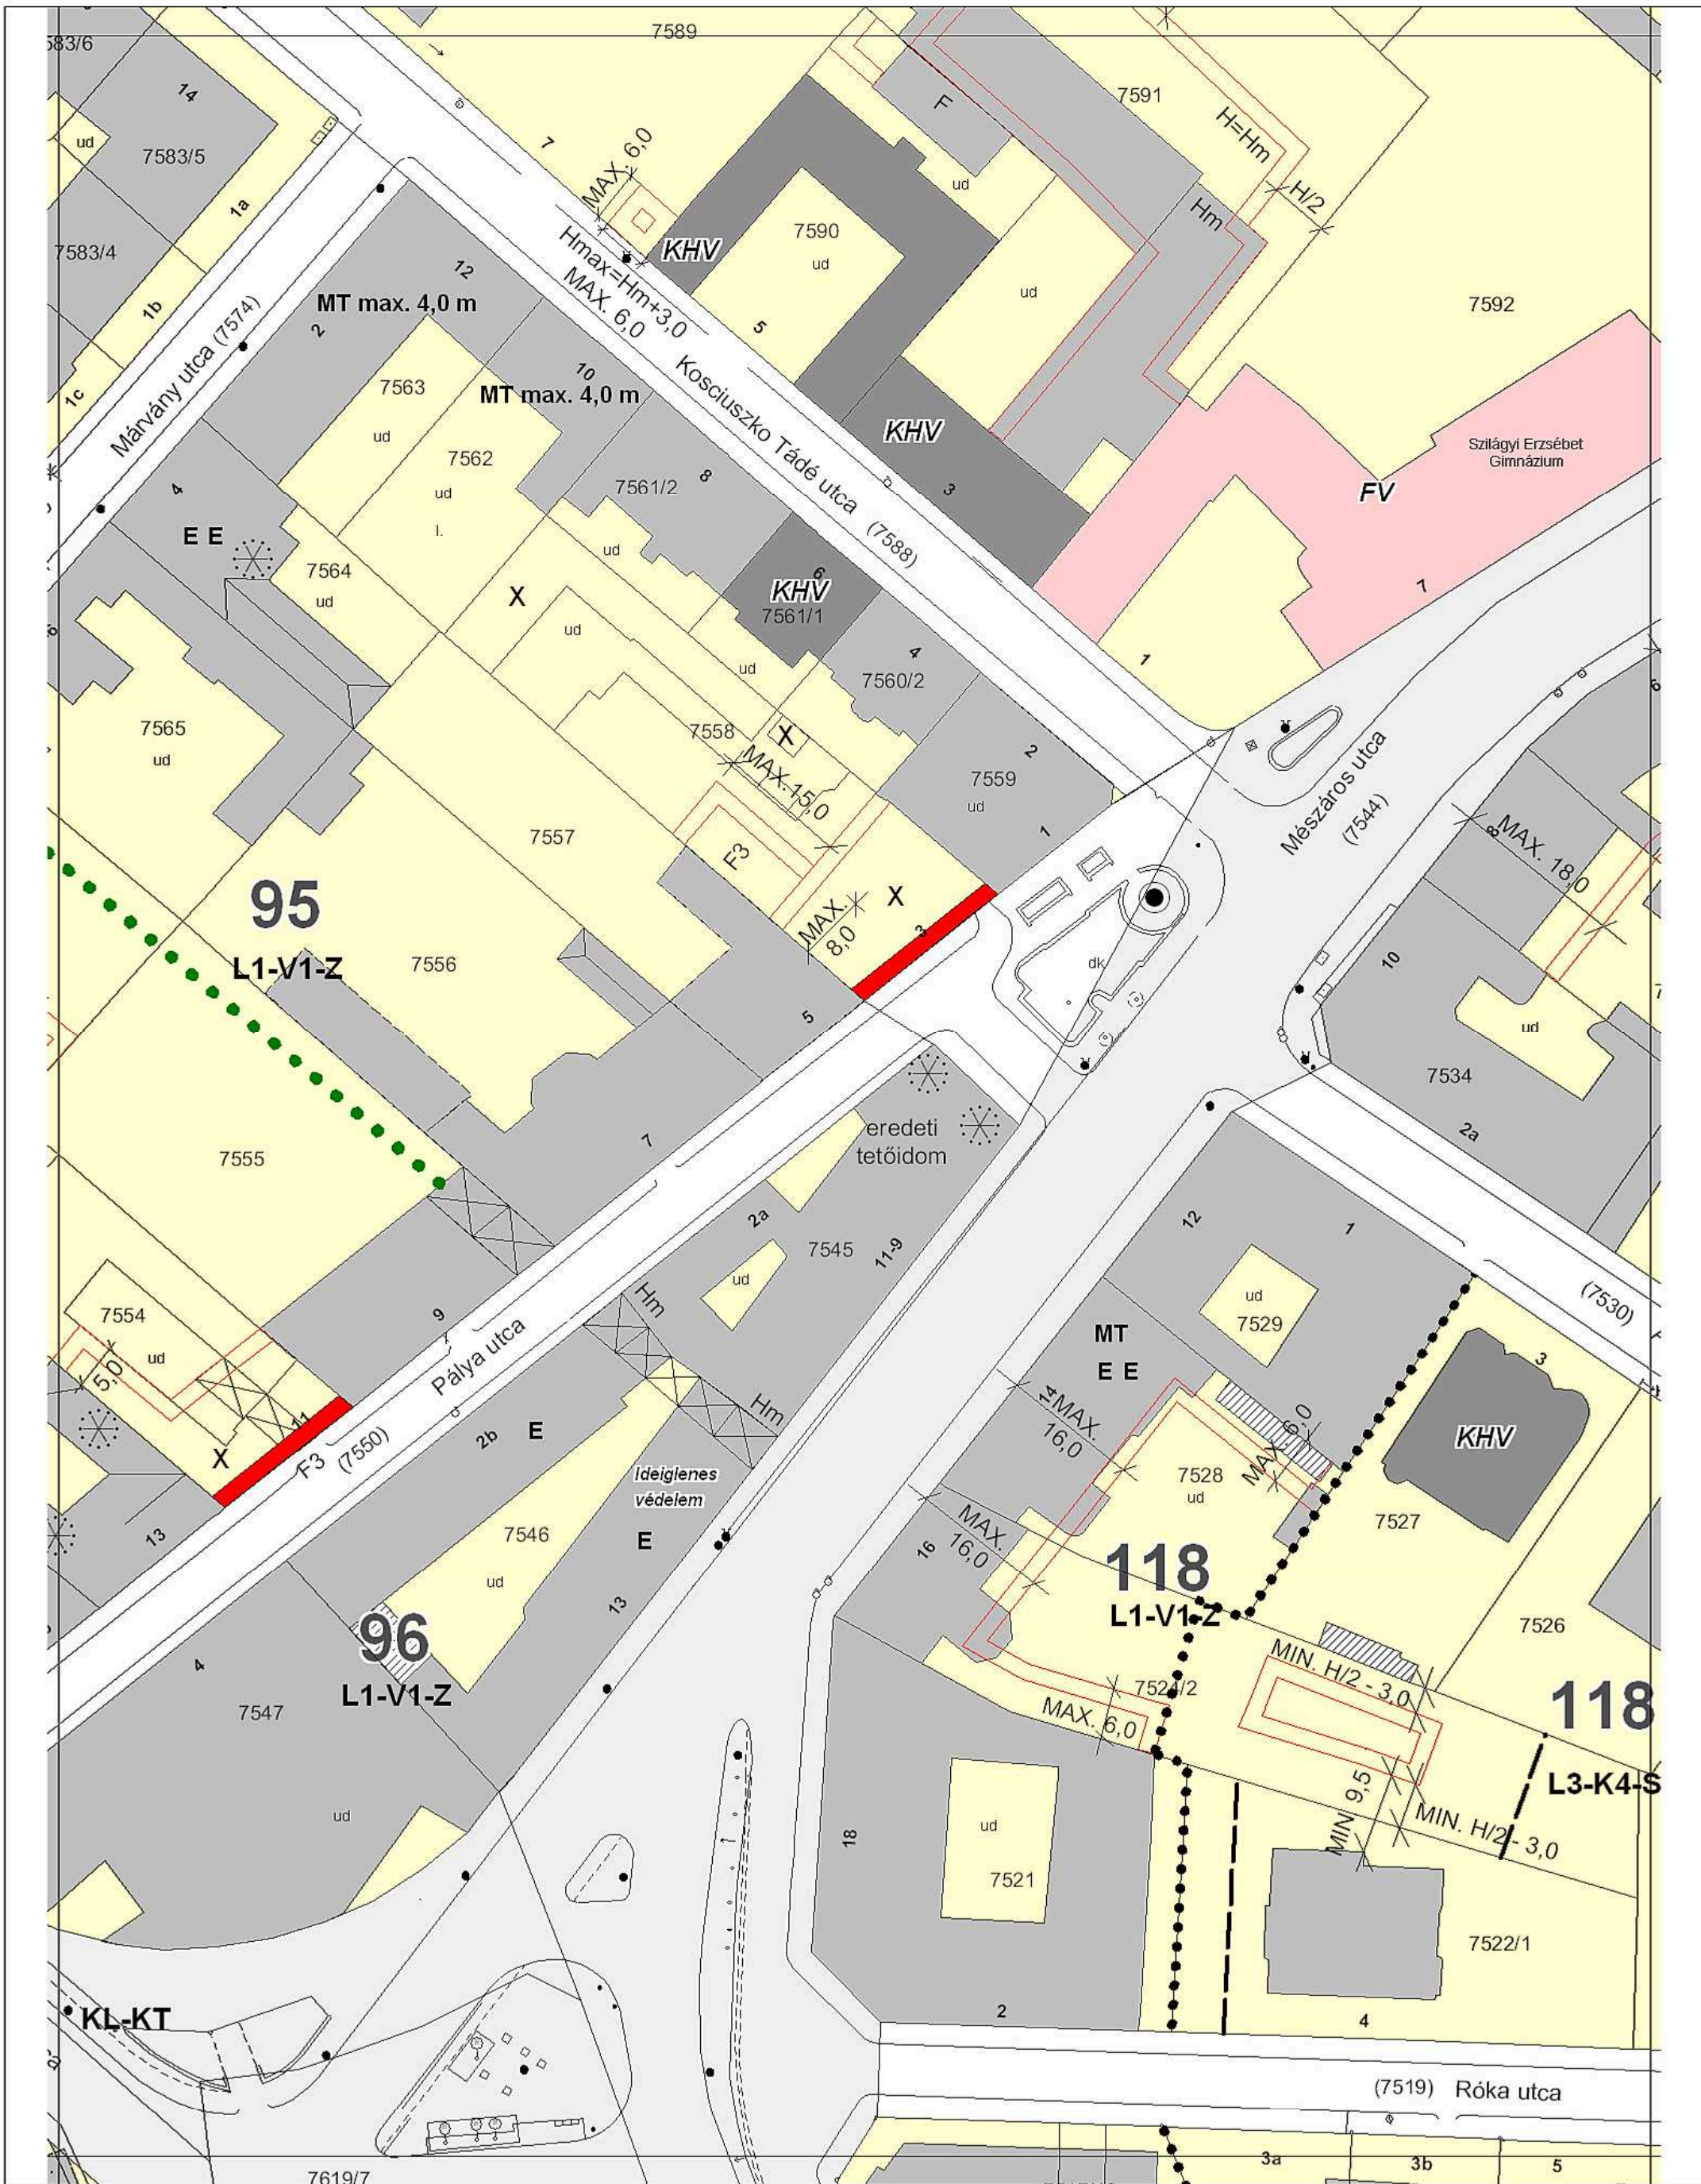

MŰ - HELY ZRT.

Tervező és Tanácsadó
Zártkörű Részvénytársaság
1065 Budapest,
Bajcsy-Zsilinszky út 31.

**A BUDAVÁRI ÖNKORMÁNYZAT KÉPVISELŐ-TESTÜLETÉNEK
16/2000. (VIII.15.) KT. RENDELETÉVEL JÓVÁHAGYOTT,
TÖBBSZÖRÖSEN MÓDOSÍTOTT
BUDAPEST I. KERÜLETI ÉPÍTÉSI SZABÁLYZAT (KÉSZ)
SZABÁLYOZÁSI TERV**

45