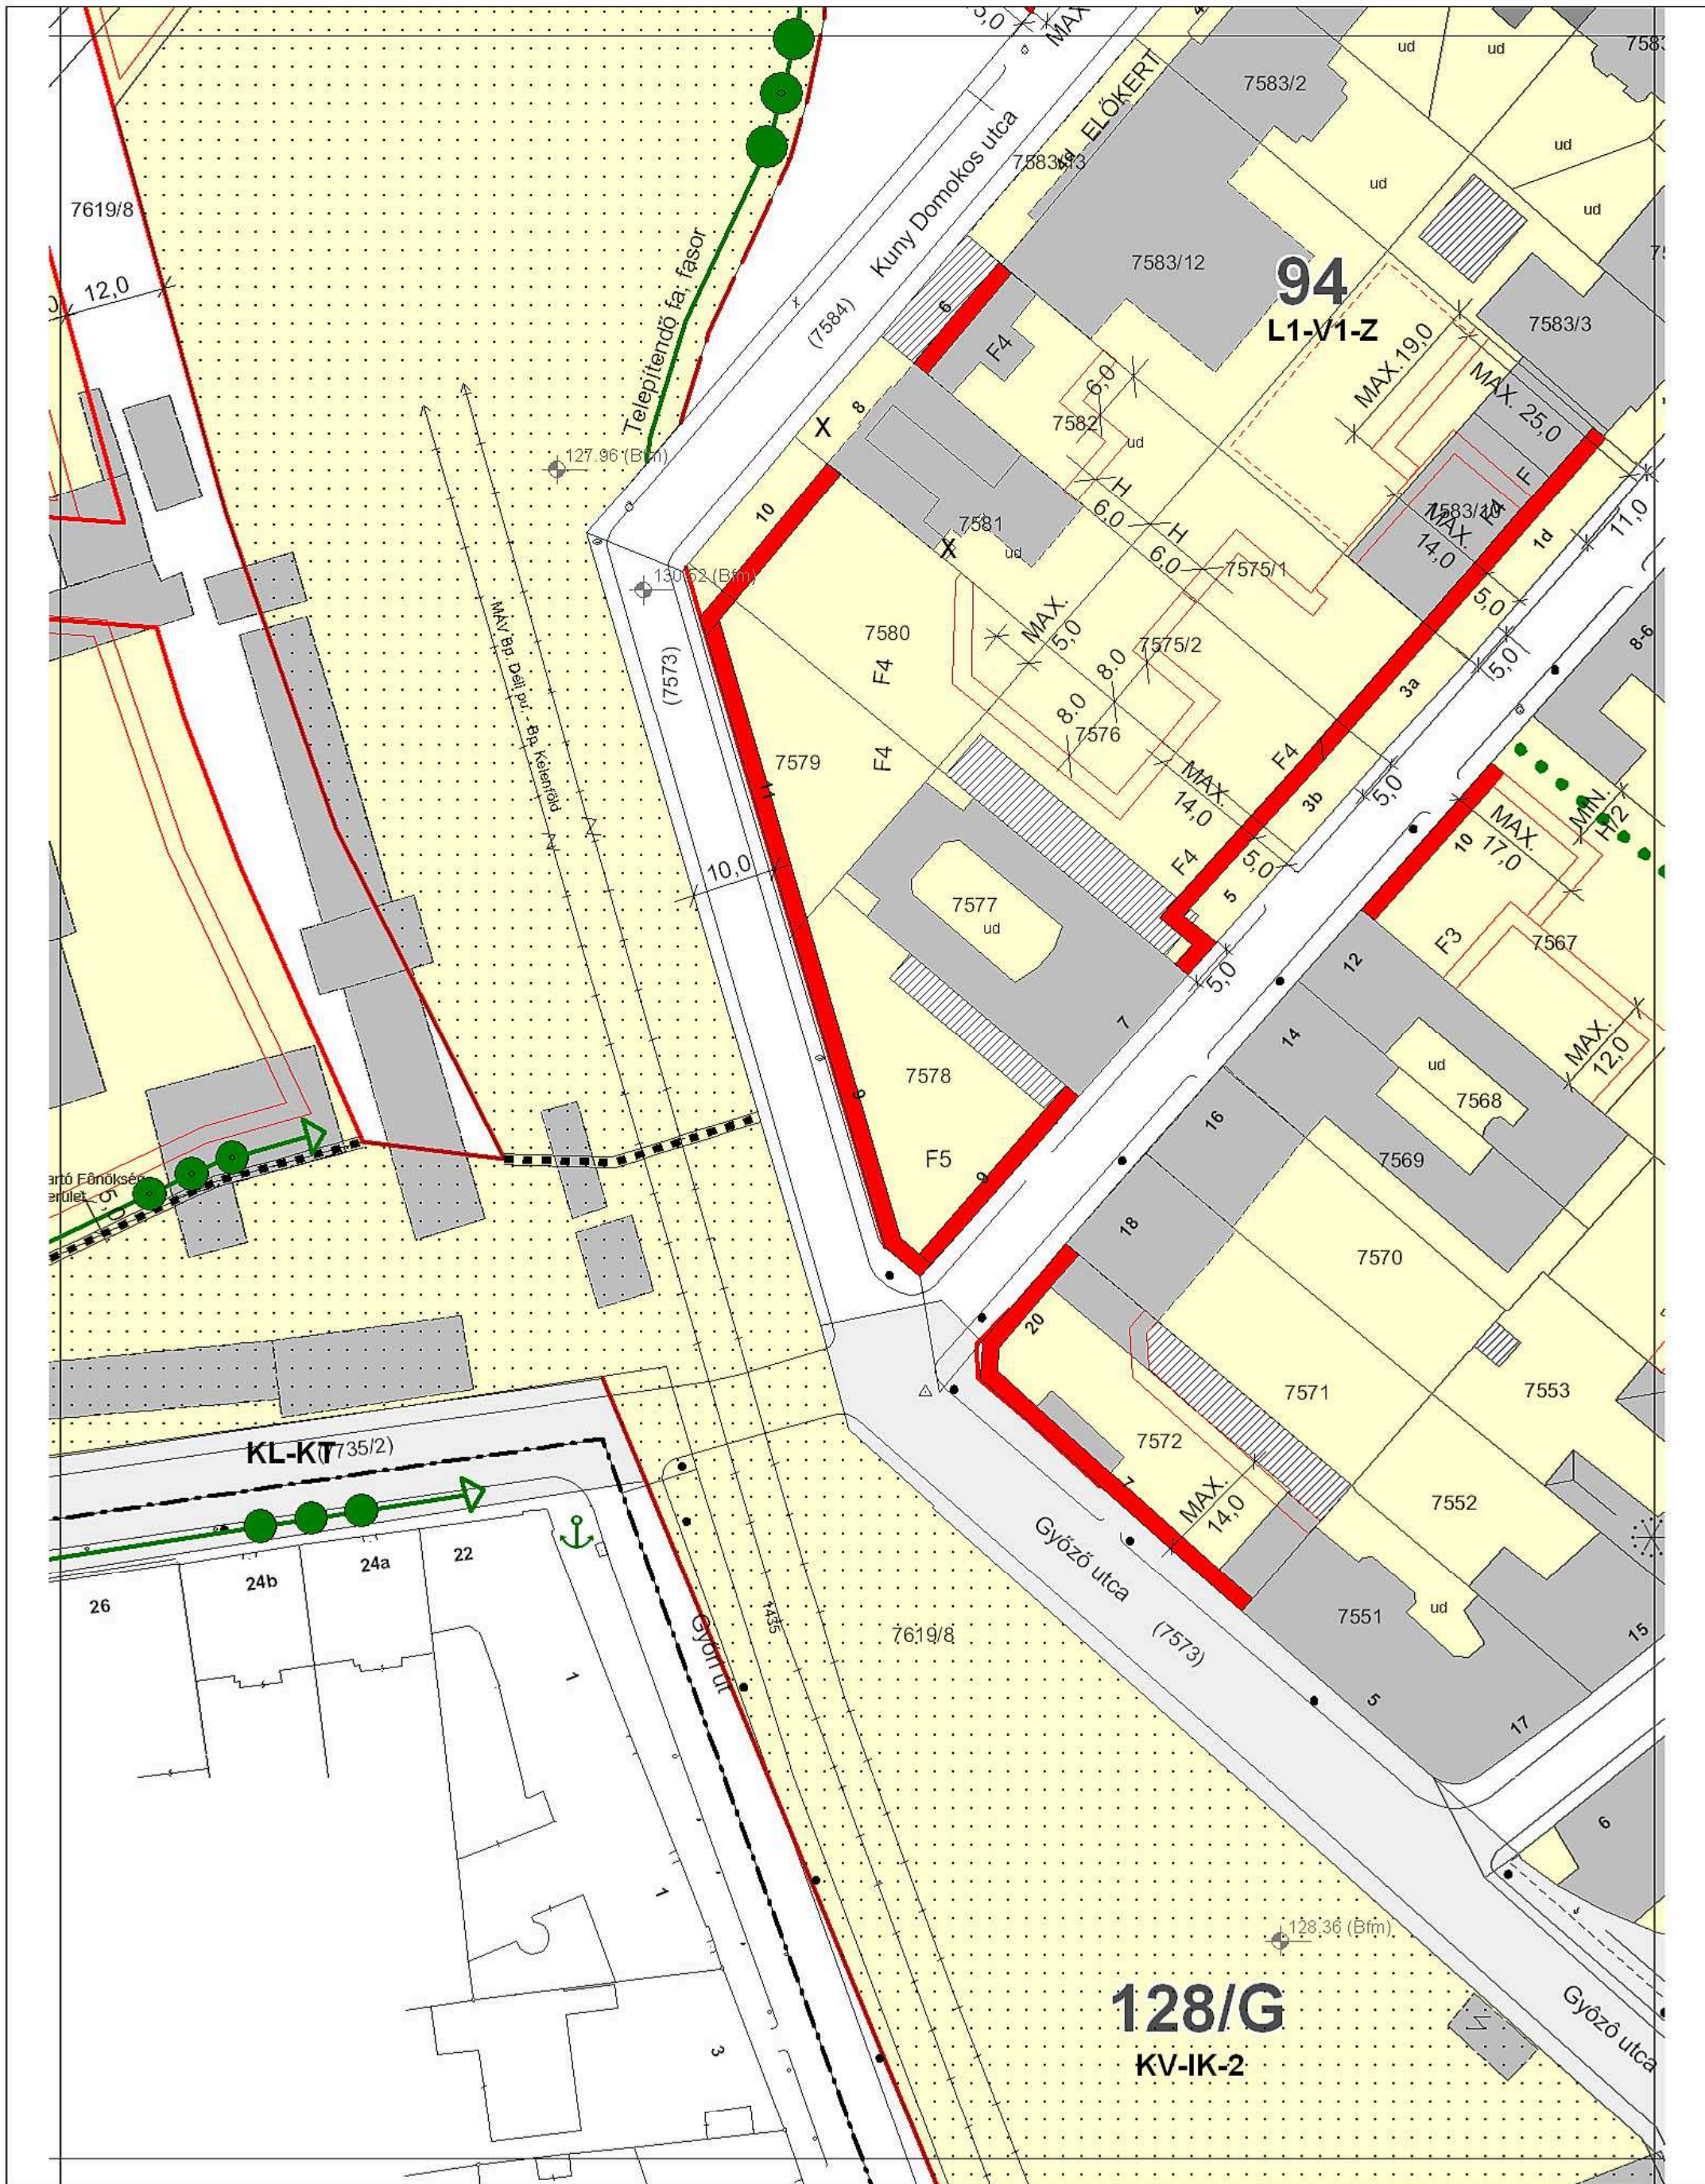

**MŰ - HELY ZRT.**

Tervező és Tanácsadó  
Zártkörű Részvénytársaság  
1065 Budapest,  
Bajcsy-Zsilinszky út 31.

A BUDAVÁRI ÖNKORMÁNYZAT KÉPVISELŐ-TESTÜLETÉNEK  
16/2000. (VIII.15.) KT. RENDELETÉVEL JÓVÁHAGYOTT,  
TÖBBSZÖRÖSEN MÓDOSÍTOTT  
BUDAPEST I. KERÜLETI ÉPÍTÉSI SZABÁLYZAT (KÉSZ)  
SZABÁLYOZÁSI TERV