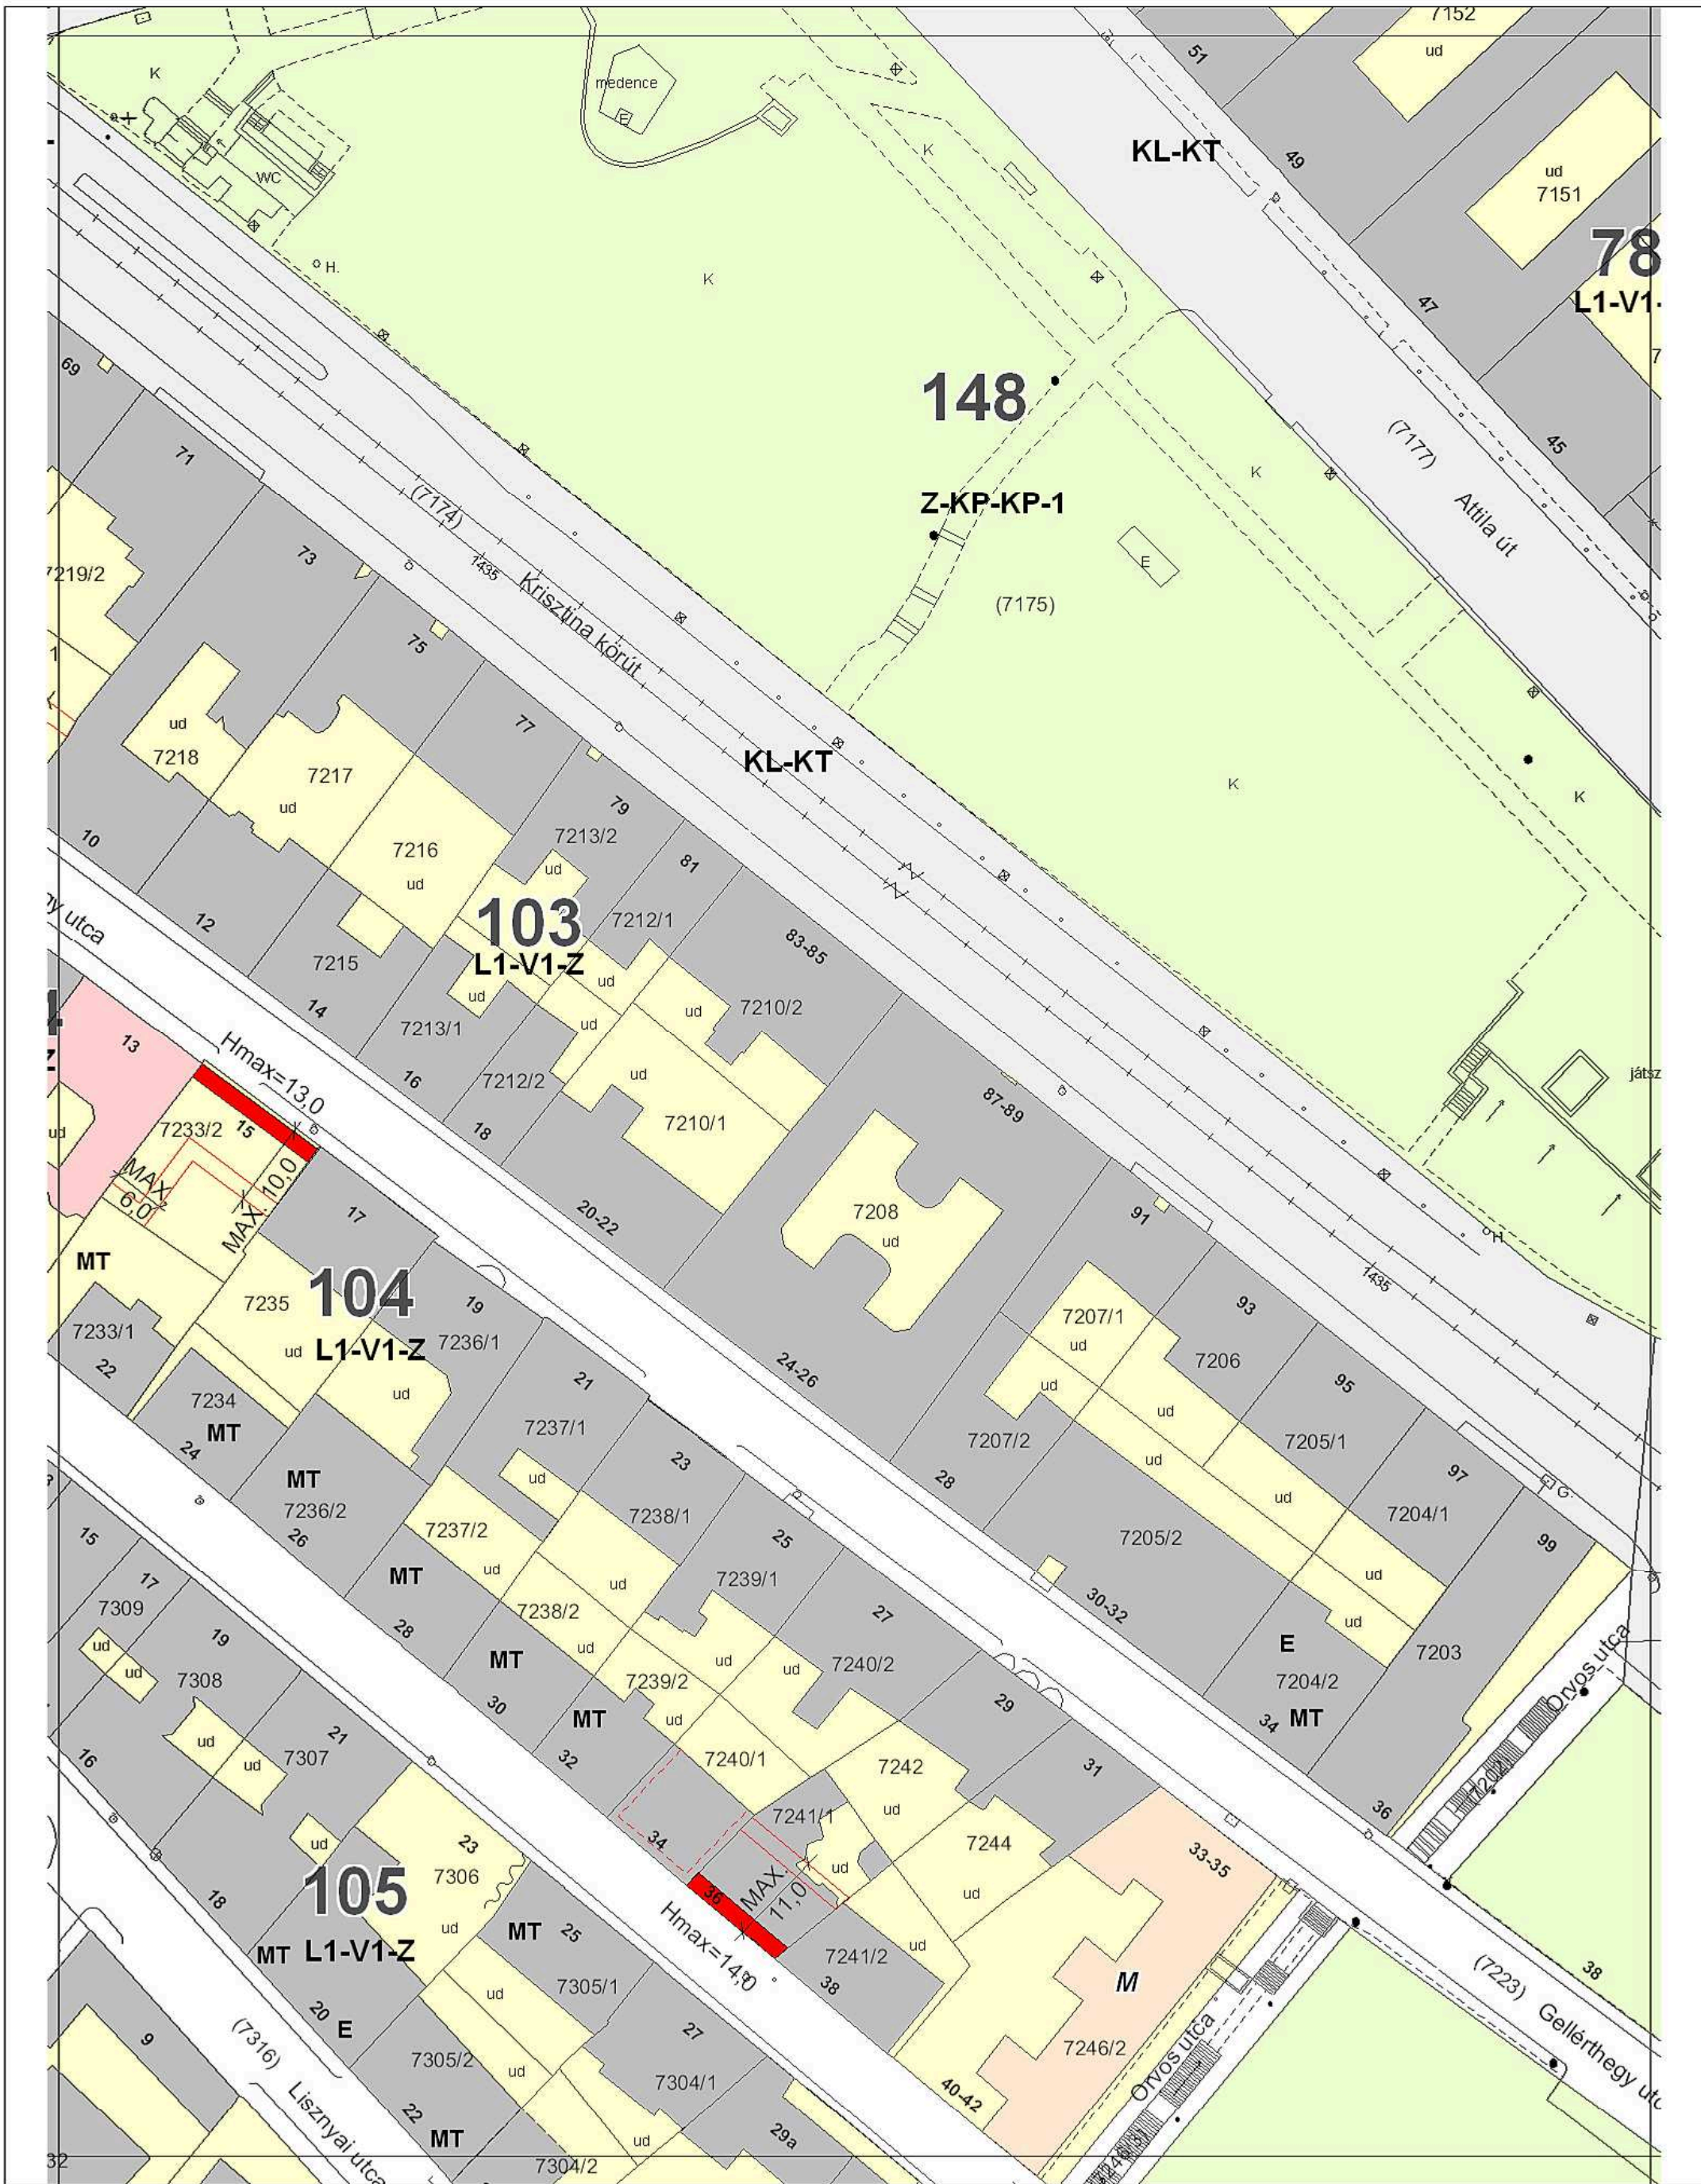

**45**

**MŰ - HELY ZRT.**

Tervező és Tanácsadó  
Zártkörű Részvénytársaság  
1065 Budapest,  
Bajcsy-Zsilinszky út 31.

**A BUDAVÁRI ÖNKORMÁNYZAT KÉPVISELŐ-TESTÜLETÉNEK  
16/2000. (VIII.15.) KT. RENDELETÉVEL JÓVÁHAGYOTT,  
TÖBBSZÖRÖSEN MÓDOSÍTOTT  
BUDAPEST I. KERÜLETI ÉPÍTÉSI SZABÁLYZAT (KÉSZ)  
SZABÁLYOZÁSI TERV**