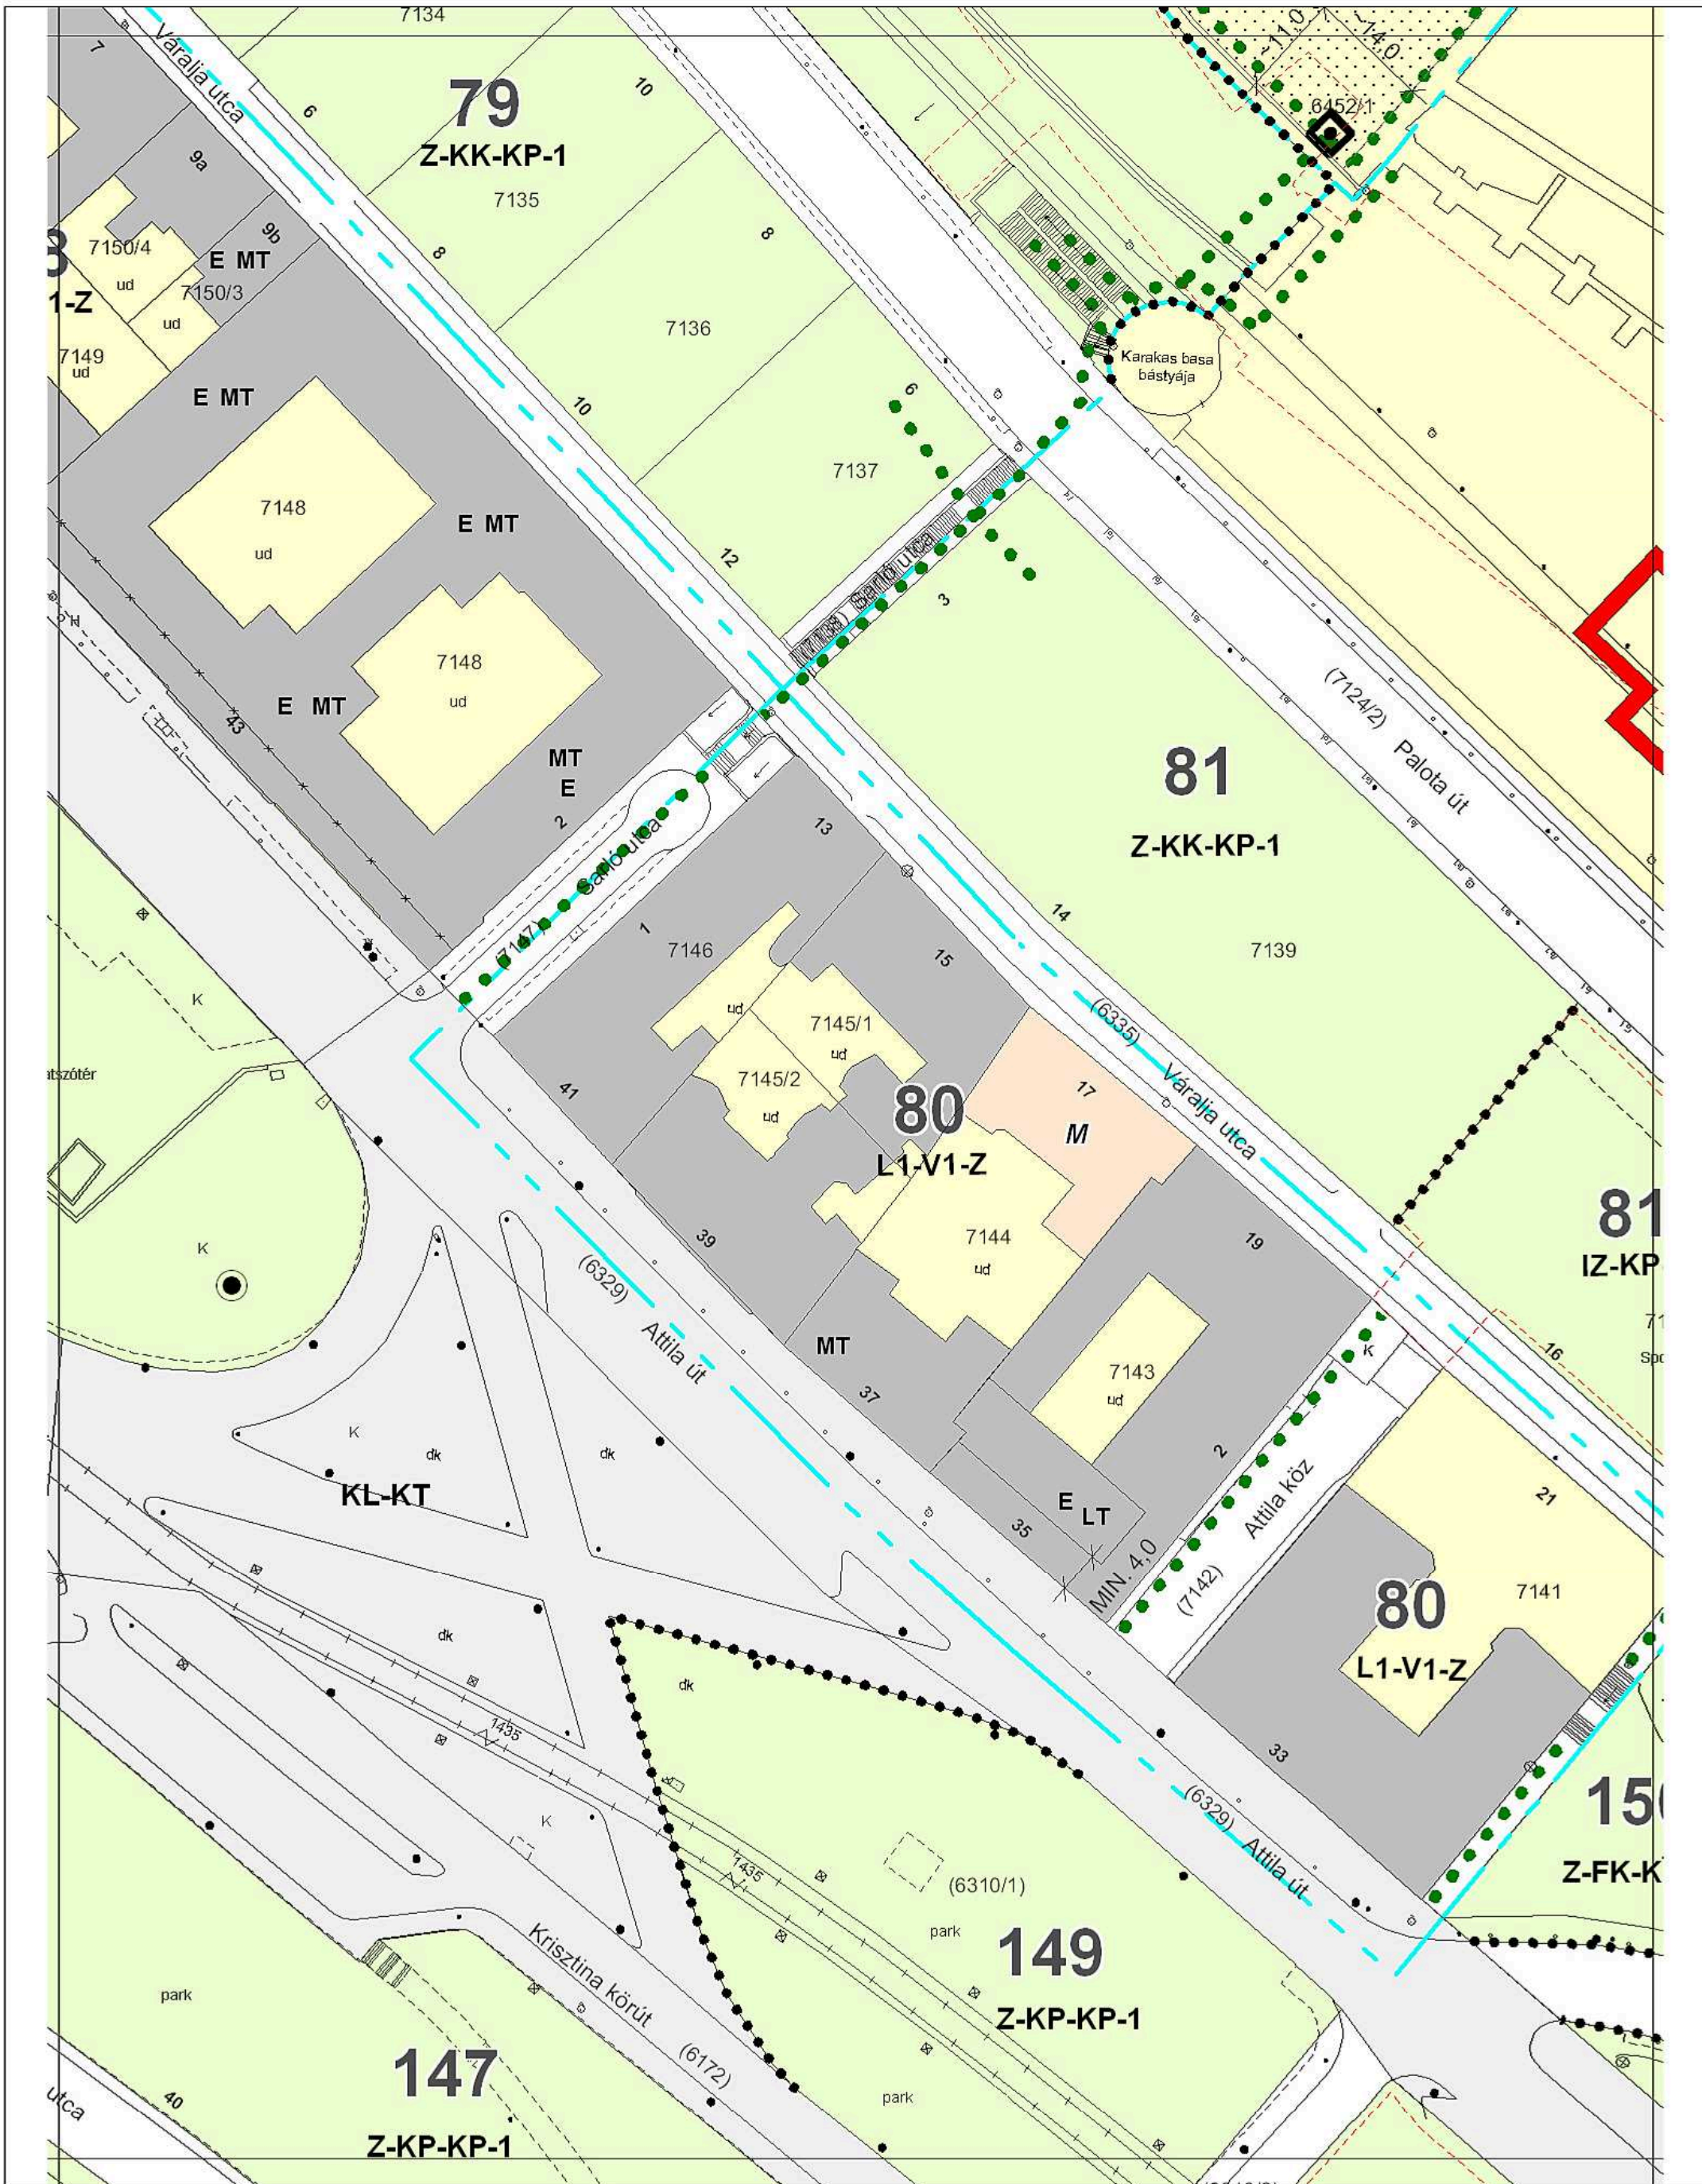

MŰ - HELY ZRT.

Tervező és Tanácsadó
Zártkörű Részvénytársaság
1065 Budapest,
Bajcsy-Zsilinszky út 31.

**A BUDAVÁRI ÖNKORMÁNYZAT KÉPVISELŐ-TESTÜLETÉNEK
16/2000. (VIII.15.) KT. RENDELETÉVEL JÓVÁHAGYOTT,
TÖBBSZÖRÖSEN MÓDOSÍTOTT
BUDAPEST I. KERÜLETI ÉPÍTÉSI SZABÁLYZAT (KÉSZ)
SZABÁLYOZÁSI TERV**

48