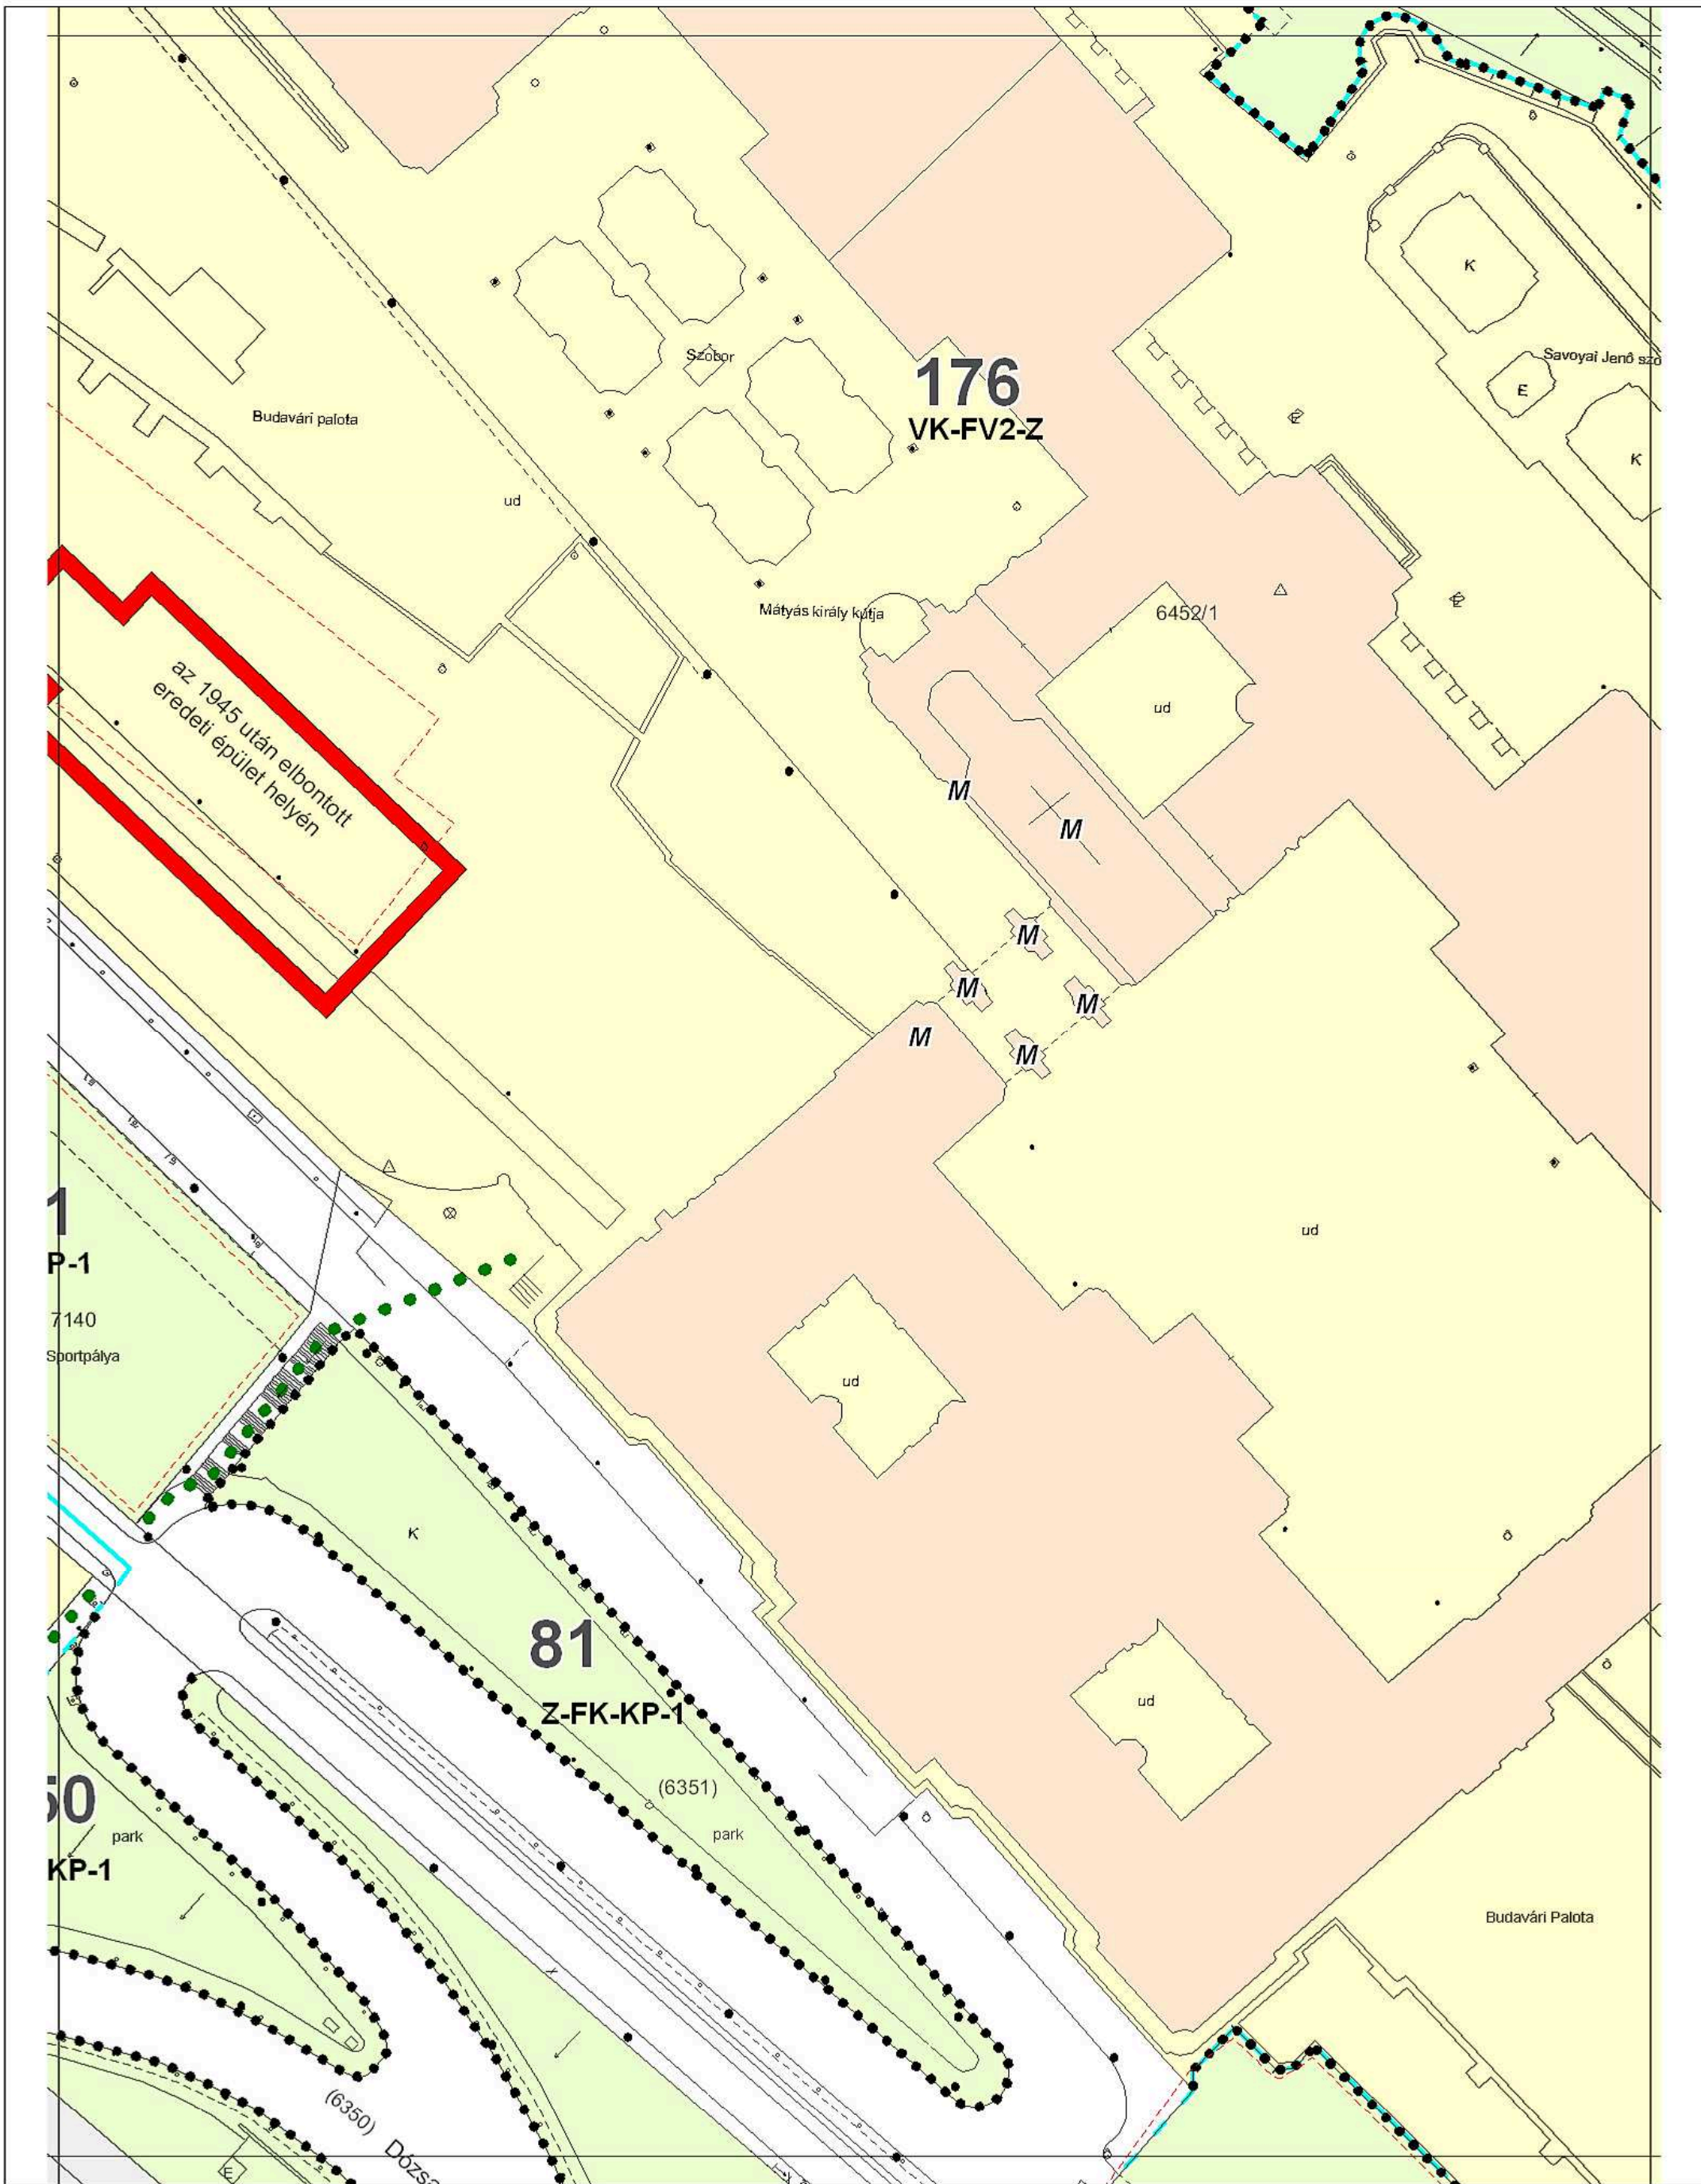

MŰ - HELY ZRT.

Tervező és Tanácsadó
Zártkörű Részvénytársaság
1065 Budapest,
Bajcsy-Zsilinszky út 31.

**A BUDAVÁRI ÖNKORMÁNYZAT KÉPVISELŐ-TESTÜLETÉNEK
16/2000. (VIII.15.) KT. RENDELETÉVEL JÓVÁHAGYOTT,
TÖBBSZÖRÖSEN MÓDOSÍTOTT
BUDAPEST I. KERÜLETI ÉPÍTÉSI SZABÁLYZAT (KÉSZ)
SZABÁLYOZÁSI TERV**

49