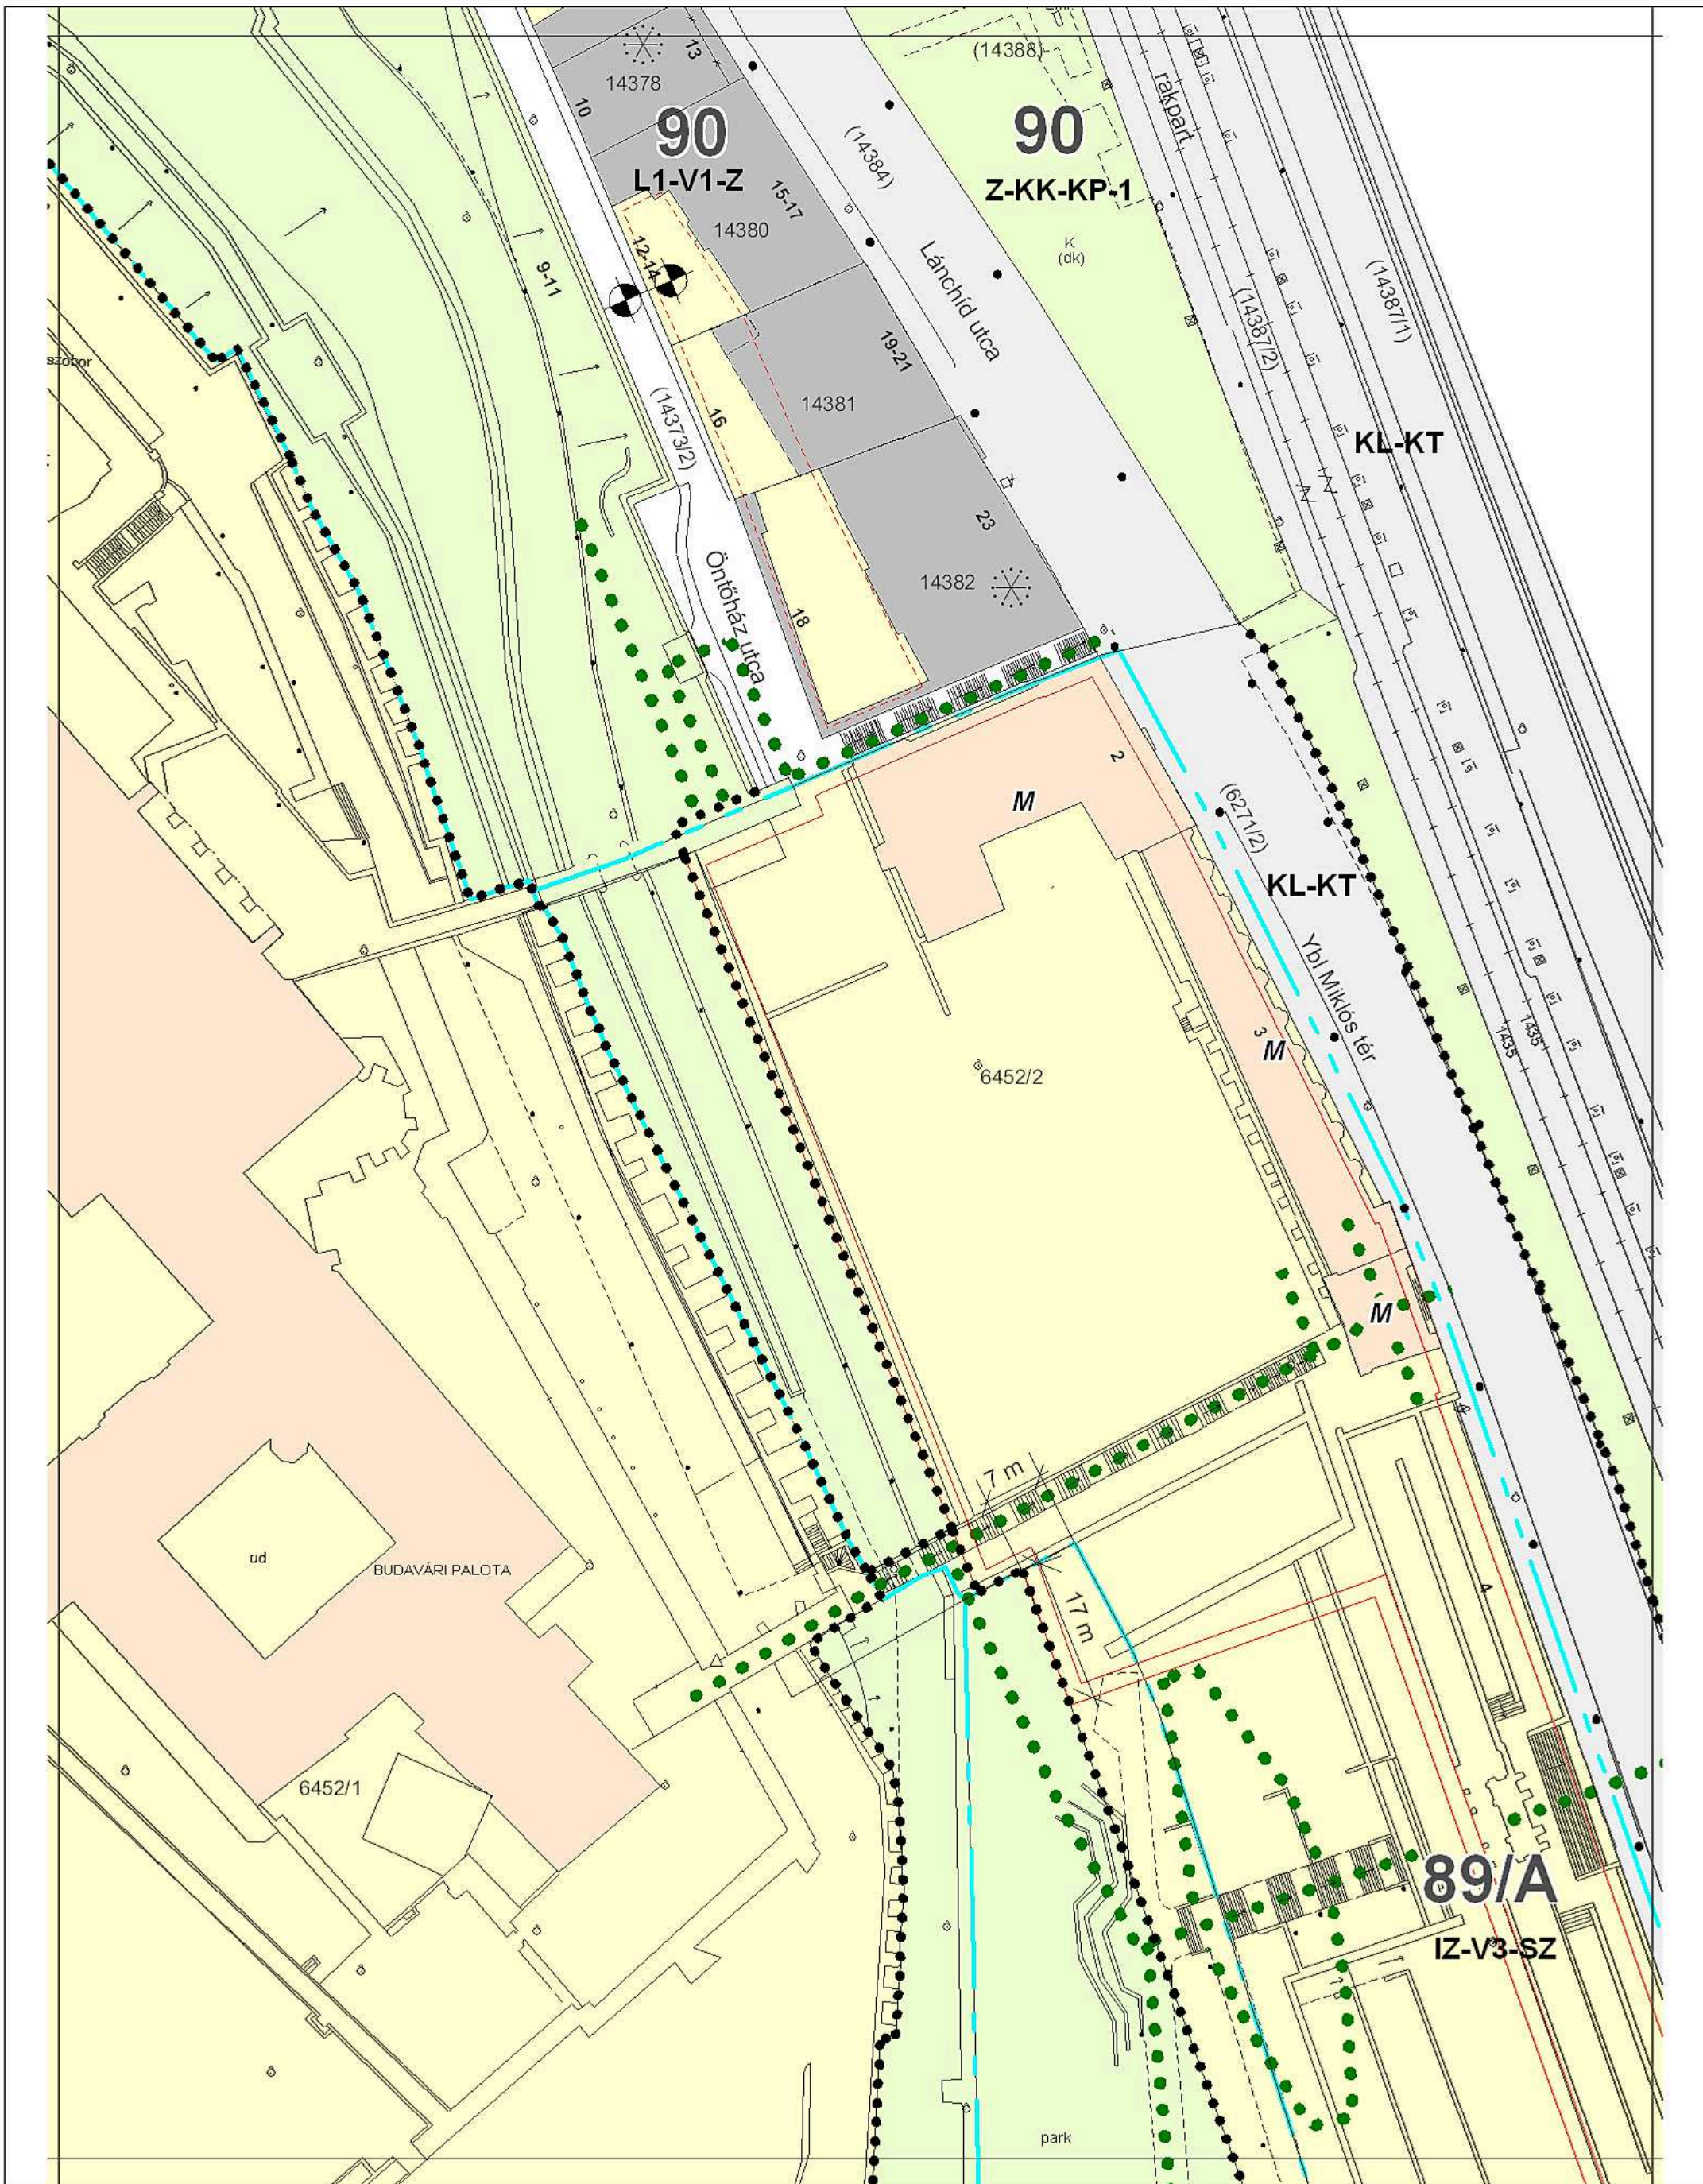

MŰ - HELY ZRT.

Tervező és Tanácsadó
Zártkörű Részvénytársaság
1065 Budapest,
Bajcsy-Zsilinszky út 31.

**A BUDAVÁRI ÖNKORMÁNYZAT KÉPVISELŐ-TESTÜLETÉNEK
16/2000. (VIII.15.) KT. RENDELETÉVEL JÓVÁHAGYOTT,
TÖBBSZÖRÖSEN MÓDOSÍTOTT
BUDAPEST I. KERÜLETI ÉPÍTÉSI SZABÁLYZAT (KÉSZ)
SZABÁLYOZÁSI TERV**

50