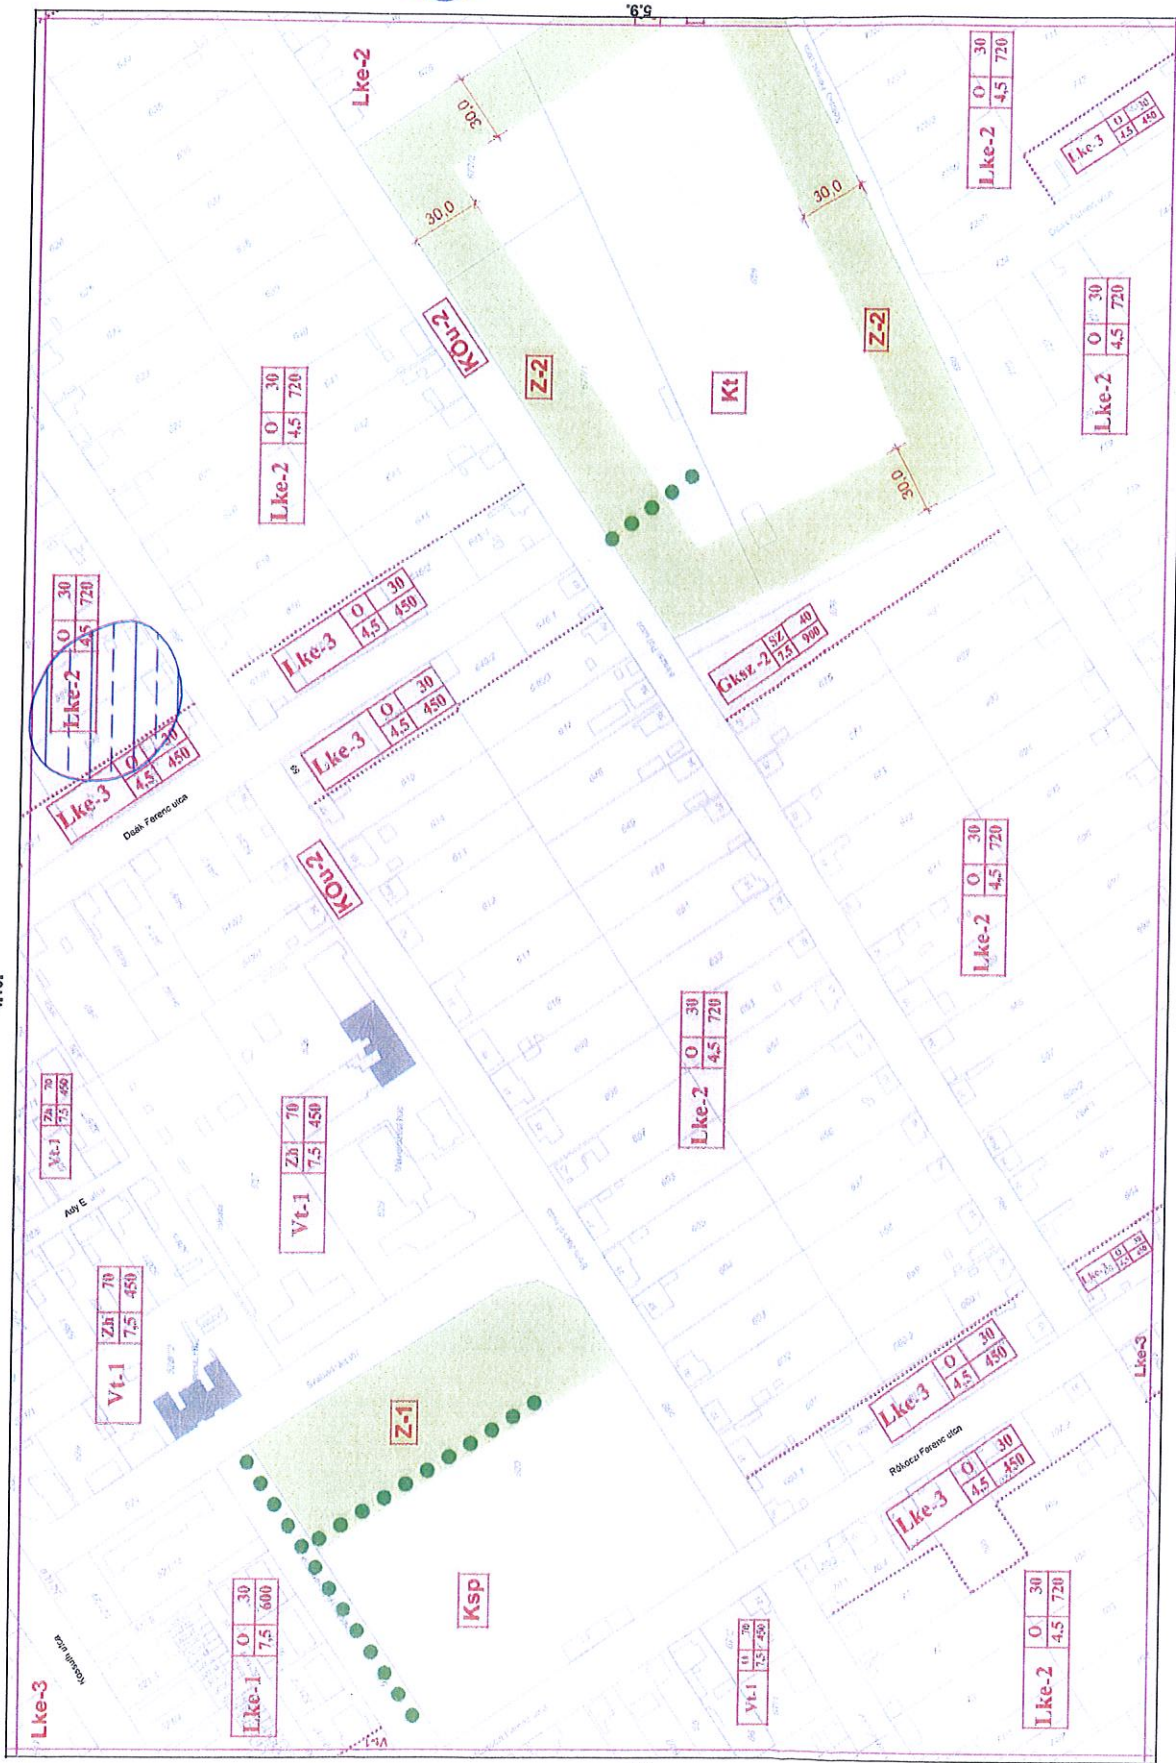

4.10.

Belvízesztélyes terület

3.9.

4.8.

4.9.