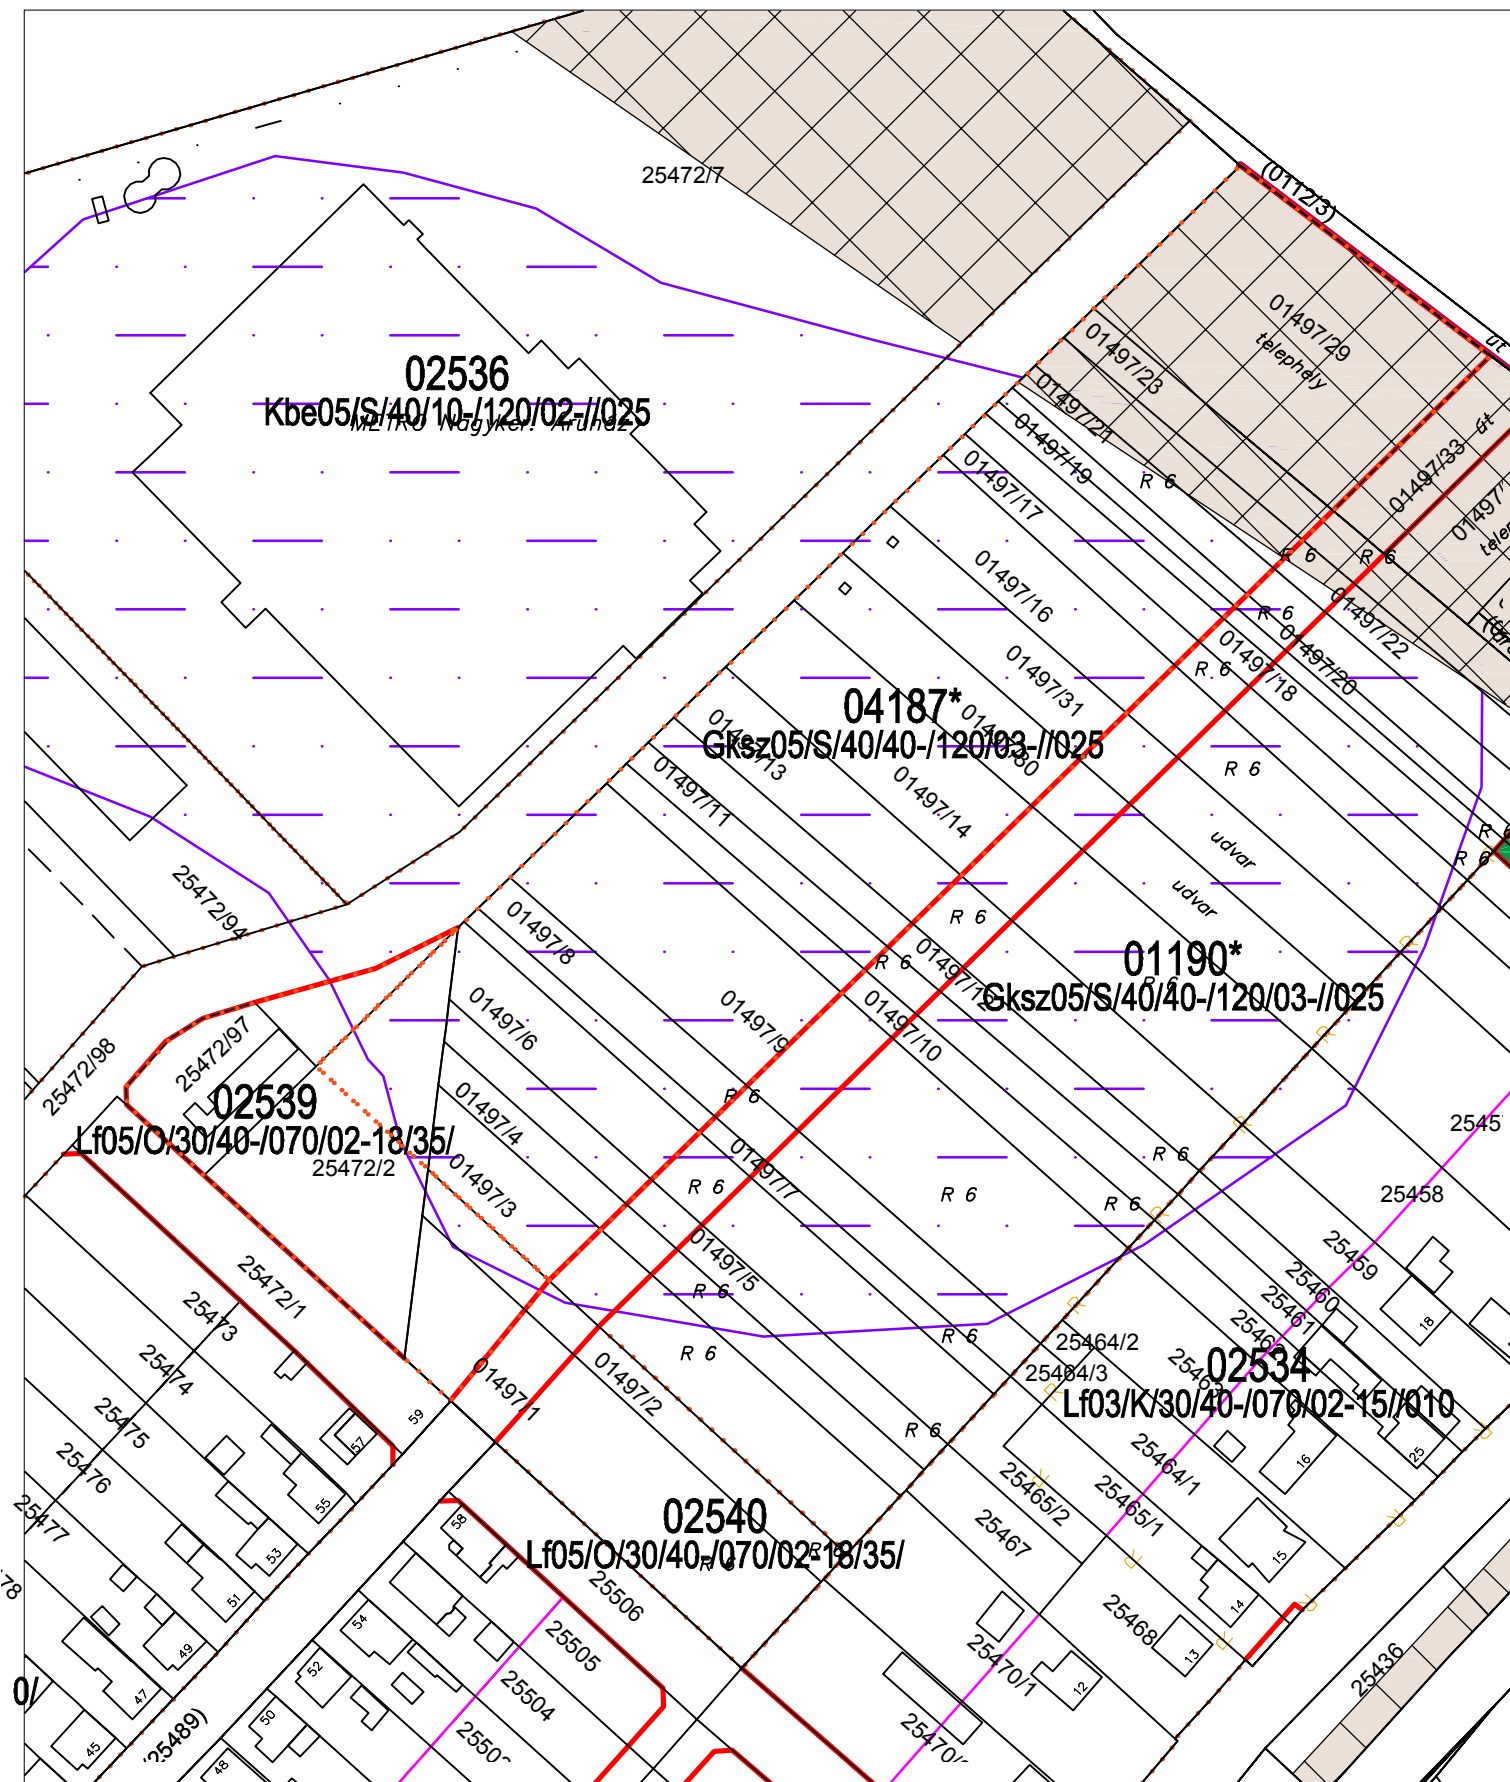

Módosítás előtt

SZTM 2018-050 Győr-Ménfőcsanak, 04187* övezet Gksz-ből Lf övezetbe sorolás